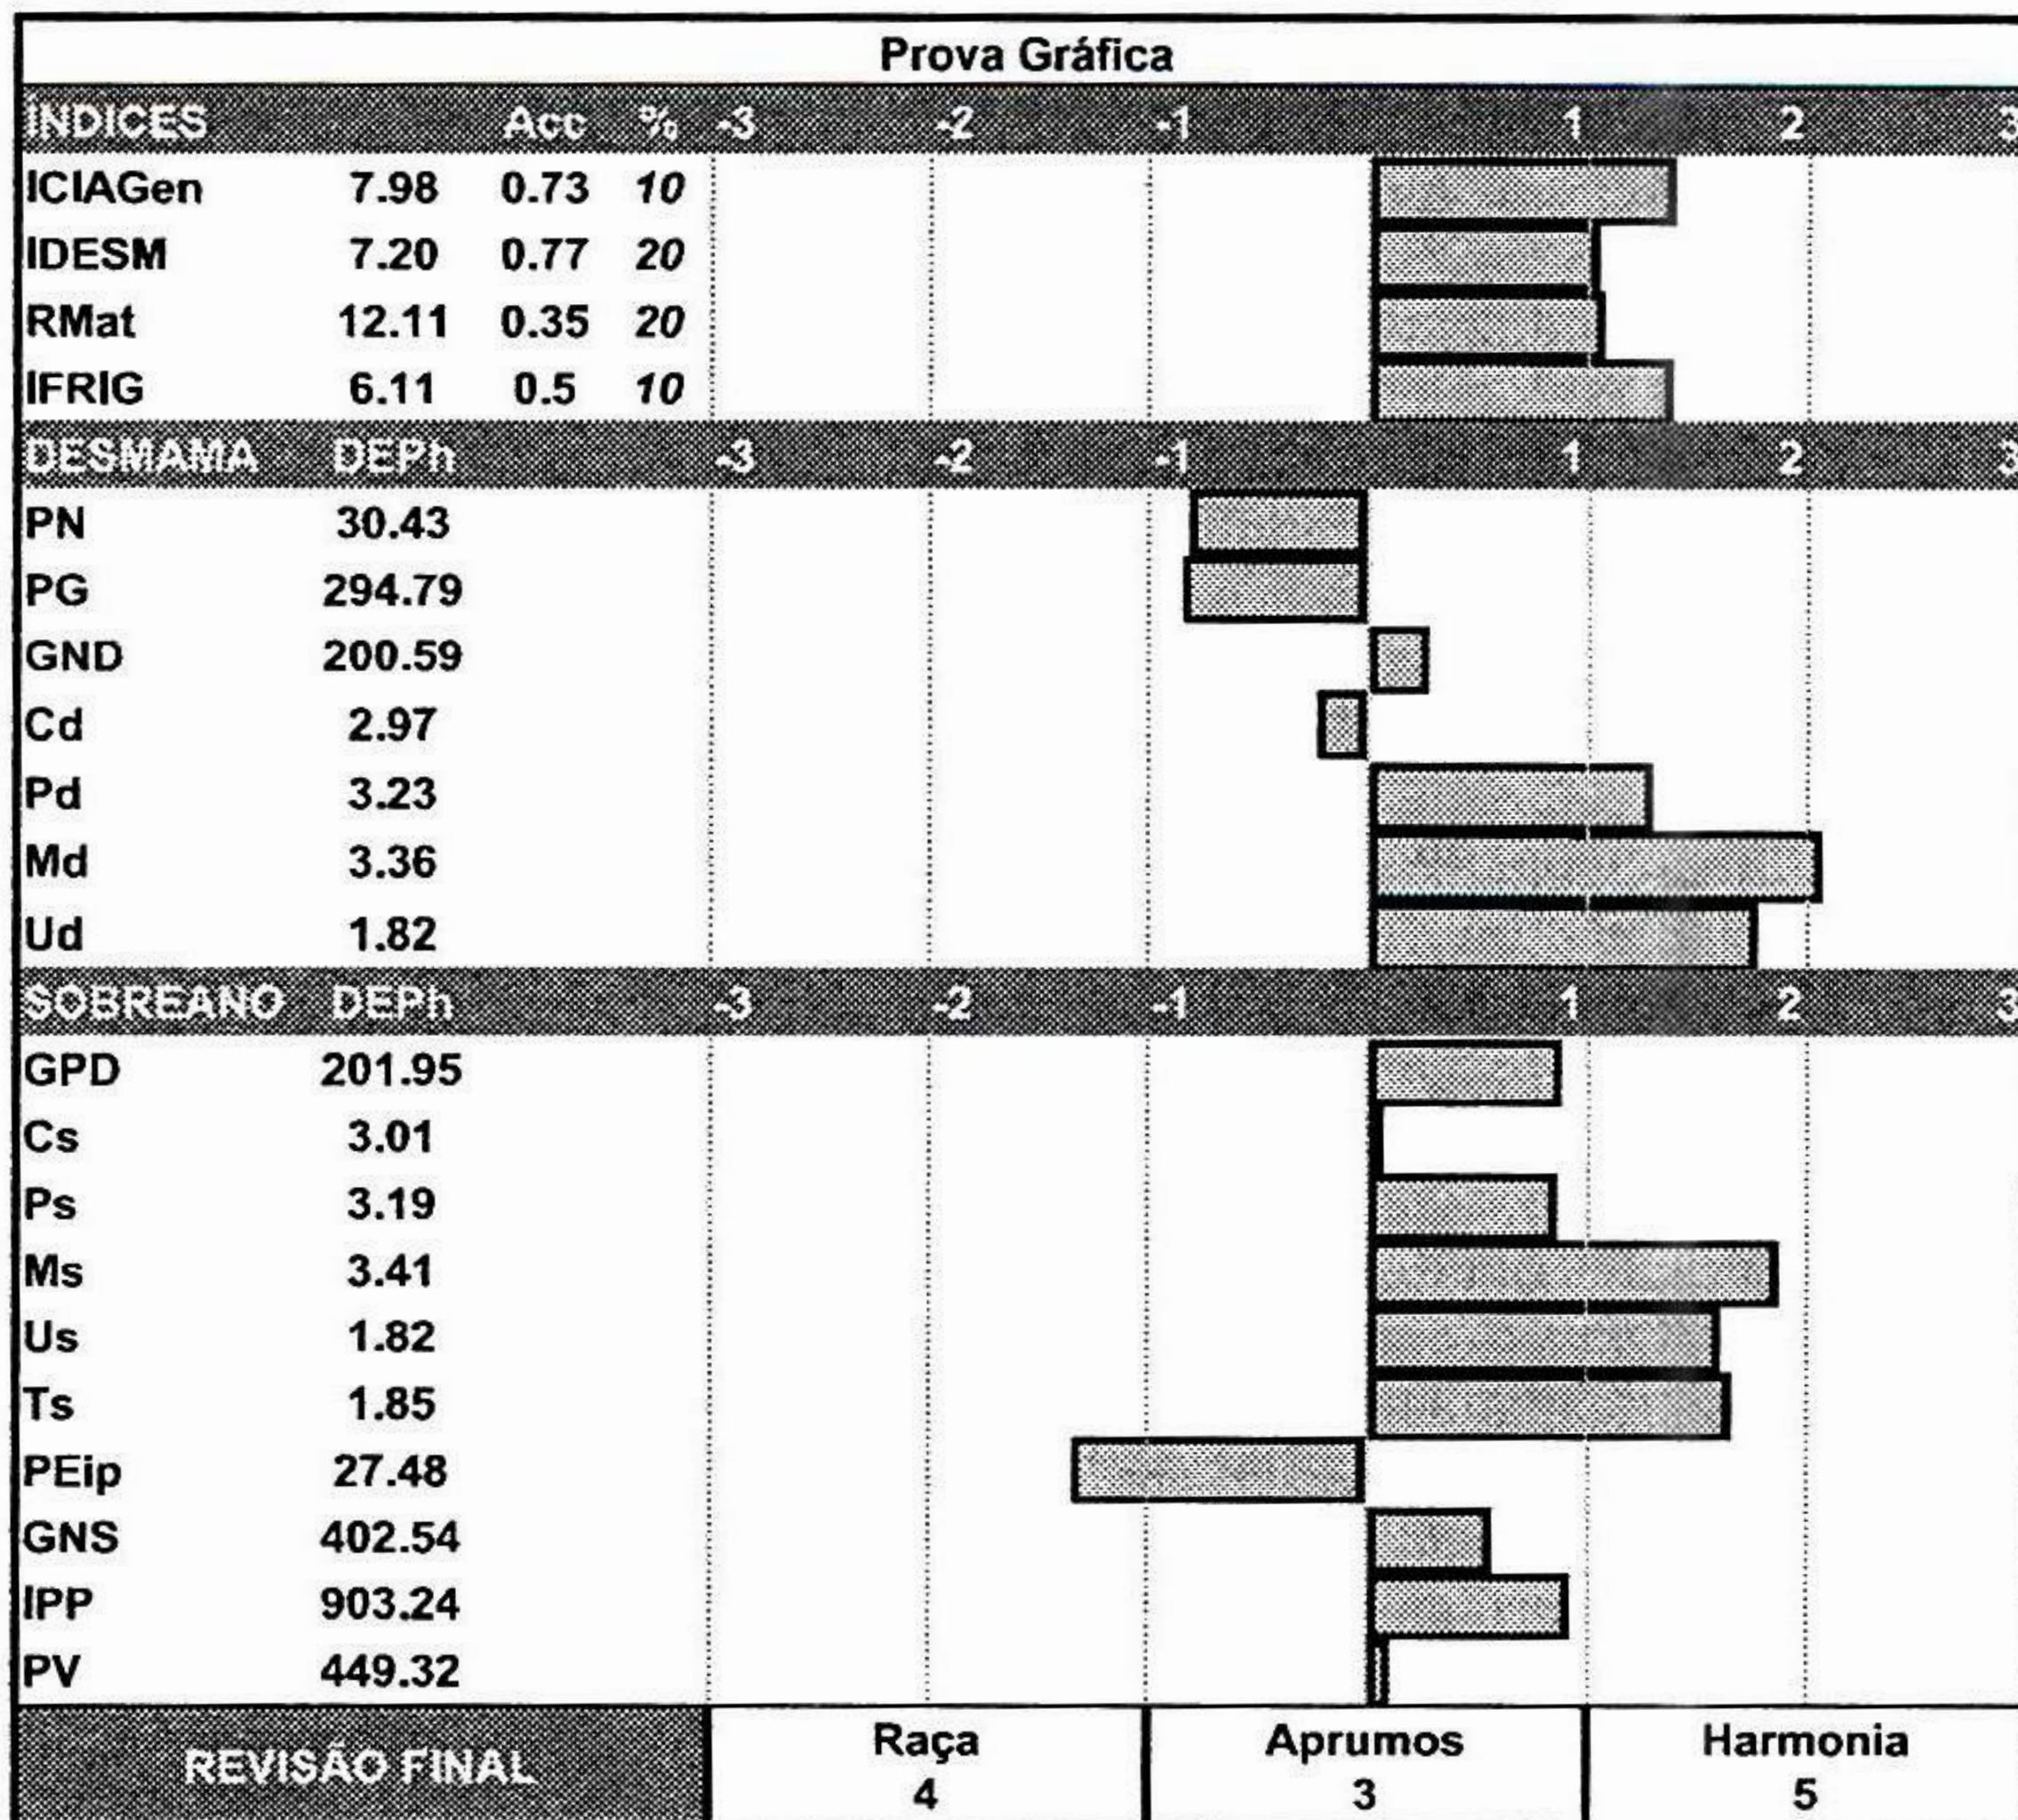

\*Valores Genômicos

CLIQUE E ASSISTA O VÍDEO

AGROPECUÁRIA

JACAREZINHO

FAZENDA SÃO MARCELO

LOTE 83

W02908

Paternidade: CIA XORORO