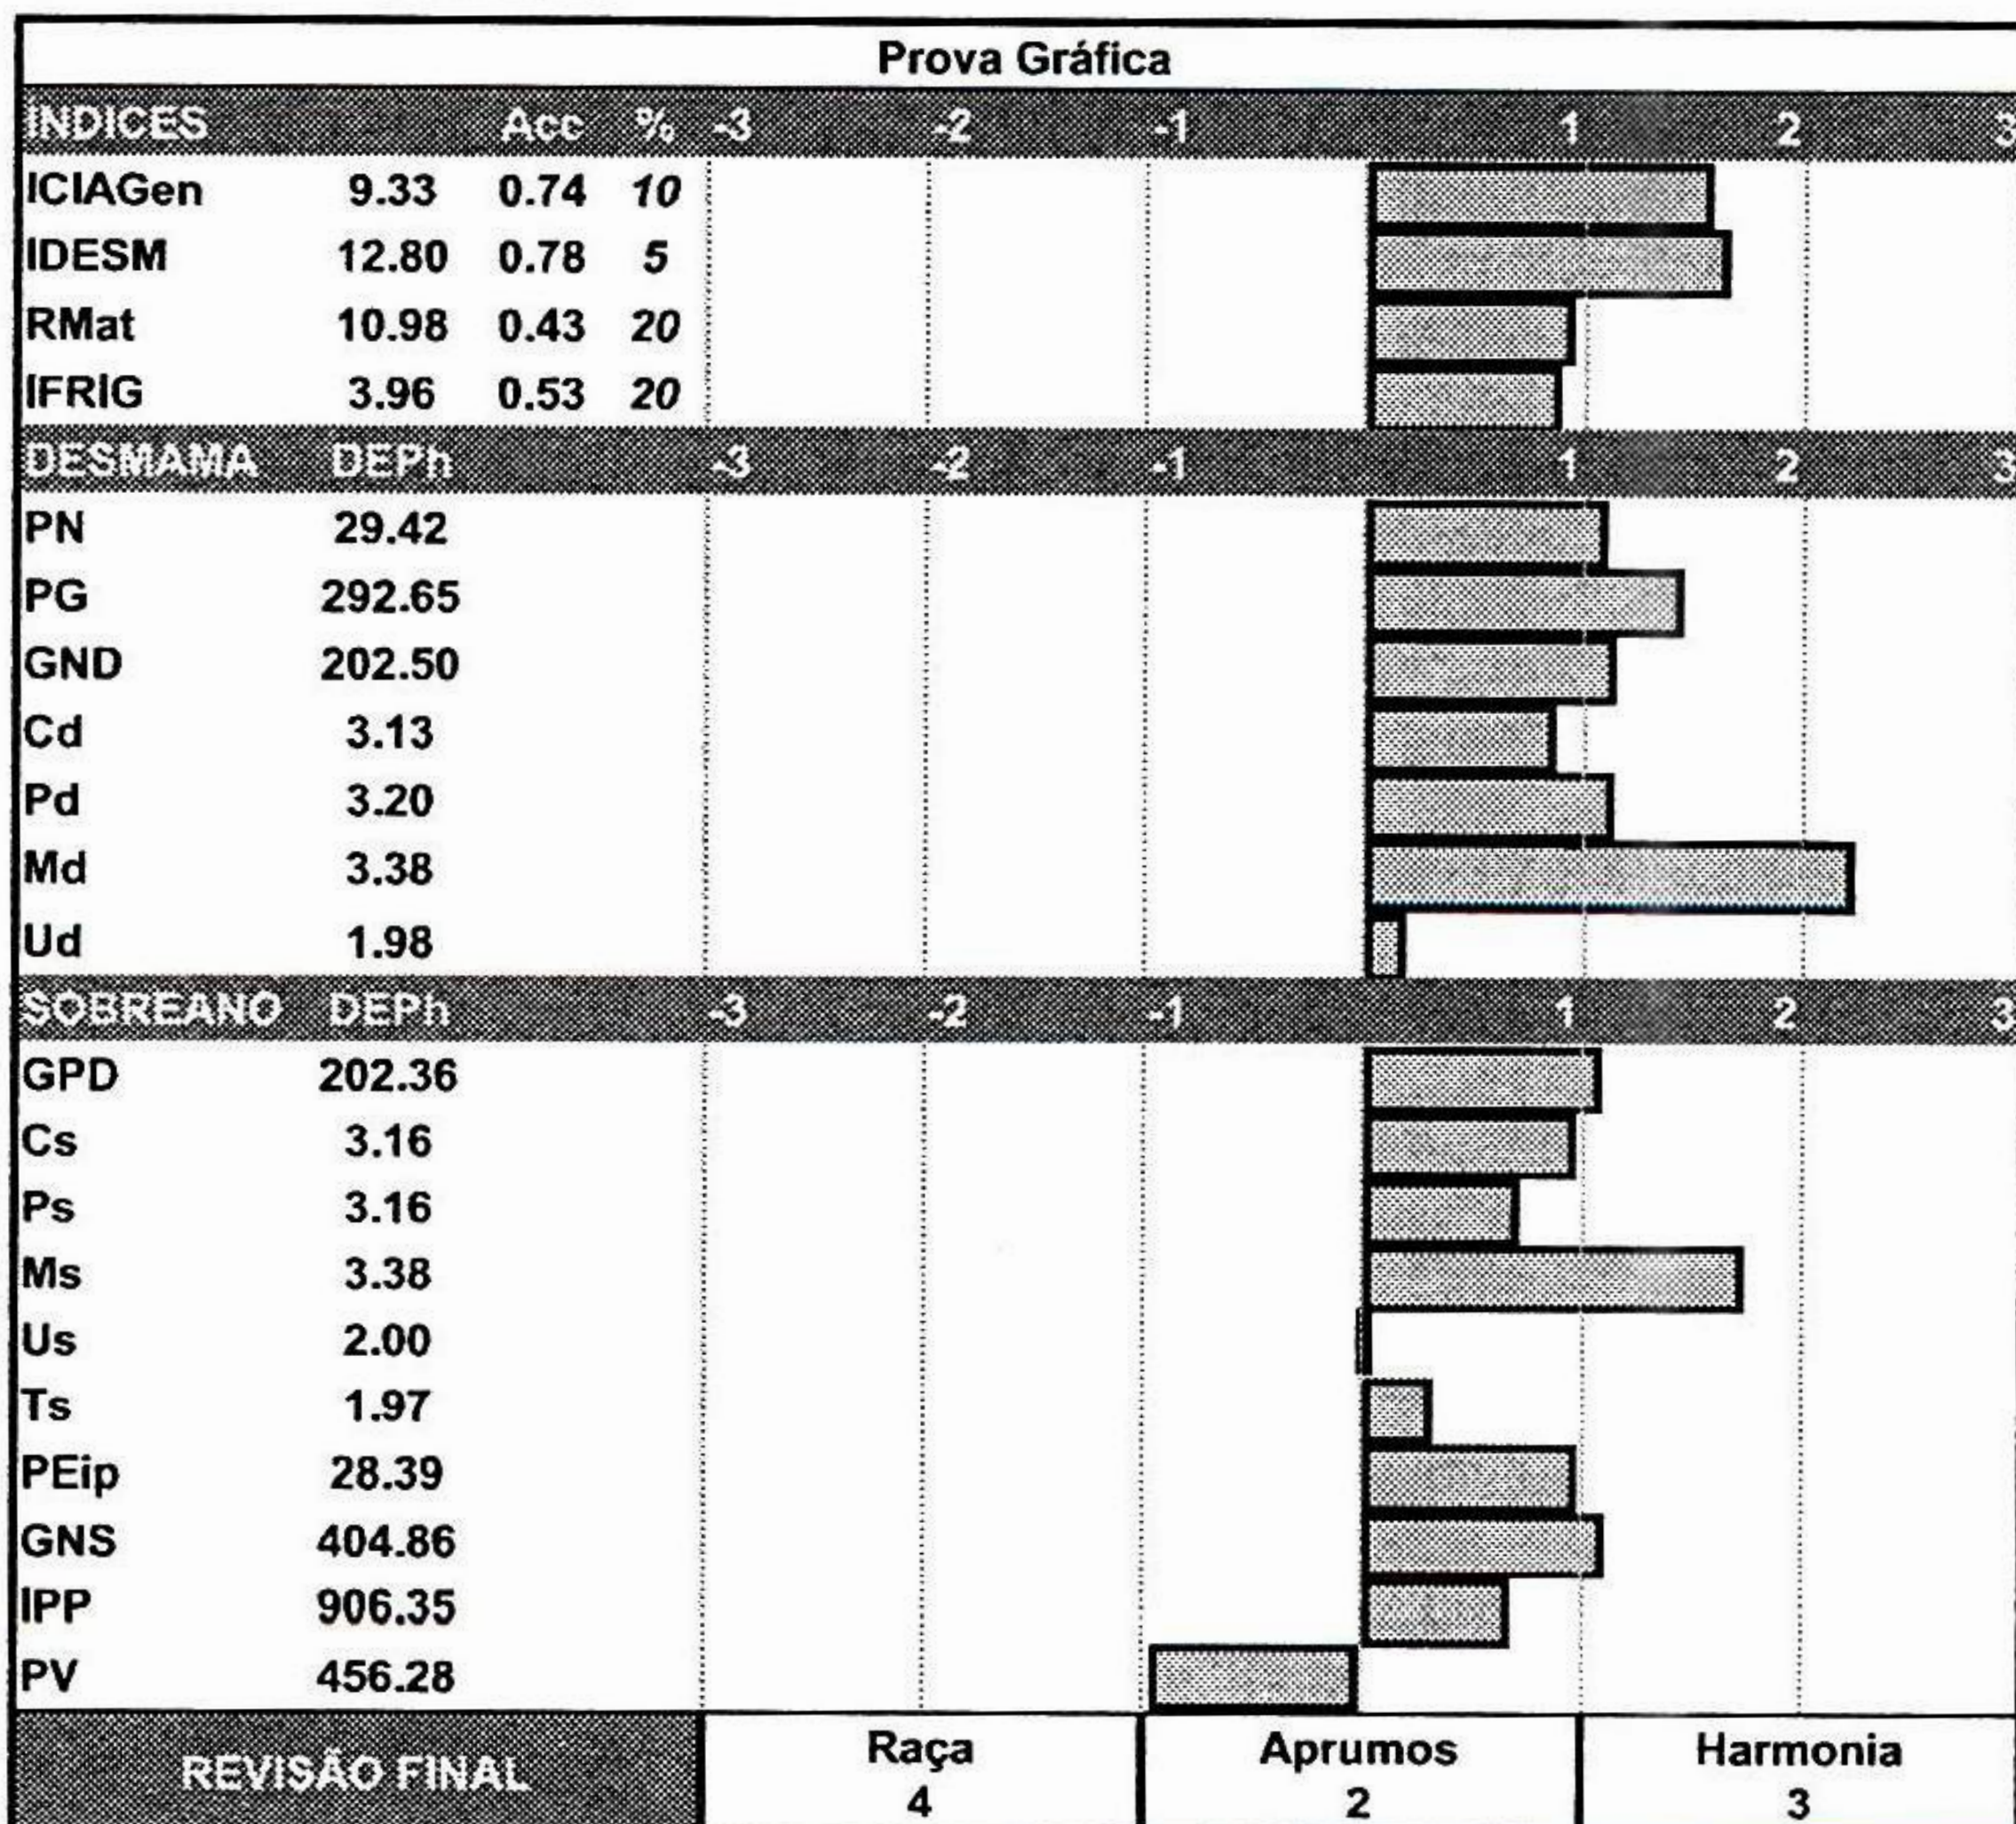

FAZENDA SÃO MARCELO

LOTE 54

W00952

Paternidade: CIA GANDHI HJ

Linhagem materna: PRO XAMA BAL

NASC.: 03/08/2022 | PESO: 645 kg | CE: 37 cm

MÃE PRECOCE

CEIP Nº: 05400/24

INDICES				Prova Gráfica					
	Act	%		-3	-2	-1	1	2	3
ICIAGen	10.66	0.74	5						
IDESM	6.70	0.78	20						
RMat	14.36	0.44	20						
IFRIG	4.39	0.53	20						
DESMAMA				DEPh					
				-3	-2	-1	1	2	3
PN	29.49								
PG	293.75								
GND	201.71								
Cd	3.13								
Pd	3.22								
Md	3.06								
Ud	2.05								
SOBREANO				DEPh					
				-3	-2	-1	1	2	3
GPD	204.21								
Cs	3.19								
Ps	3.44								
Ms	3.33								
Us	2.05								
Ts	1.96								
PEip	28.52								
GNS	405.92								
IPP	917.89								
PV	452.78								
REVISÃO FINAL				Raça 3		Aprumos 4		Harmonia 3	

*Valores Genômicos

CLIQUE E ASSISTA O VÍDEO

AGROPECUÁRIA

JACARÉZINHO

FAZENDA SÃO MARCELO

LOTE 55

W03632

Paternidade: CIA SORRISO AJ
Linhagem materna: LITIO (AJ)

NASC.: 18/08/2022 | PESO: 684 kg | CE: 39 cm
MÃE PRECOCE

CEIP Nº: 05802/24

*Valores Genômicos

CLIQUE E ASSISTA O VÍDEO

AGROPECUÁRIA
JACAREZINHO