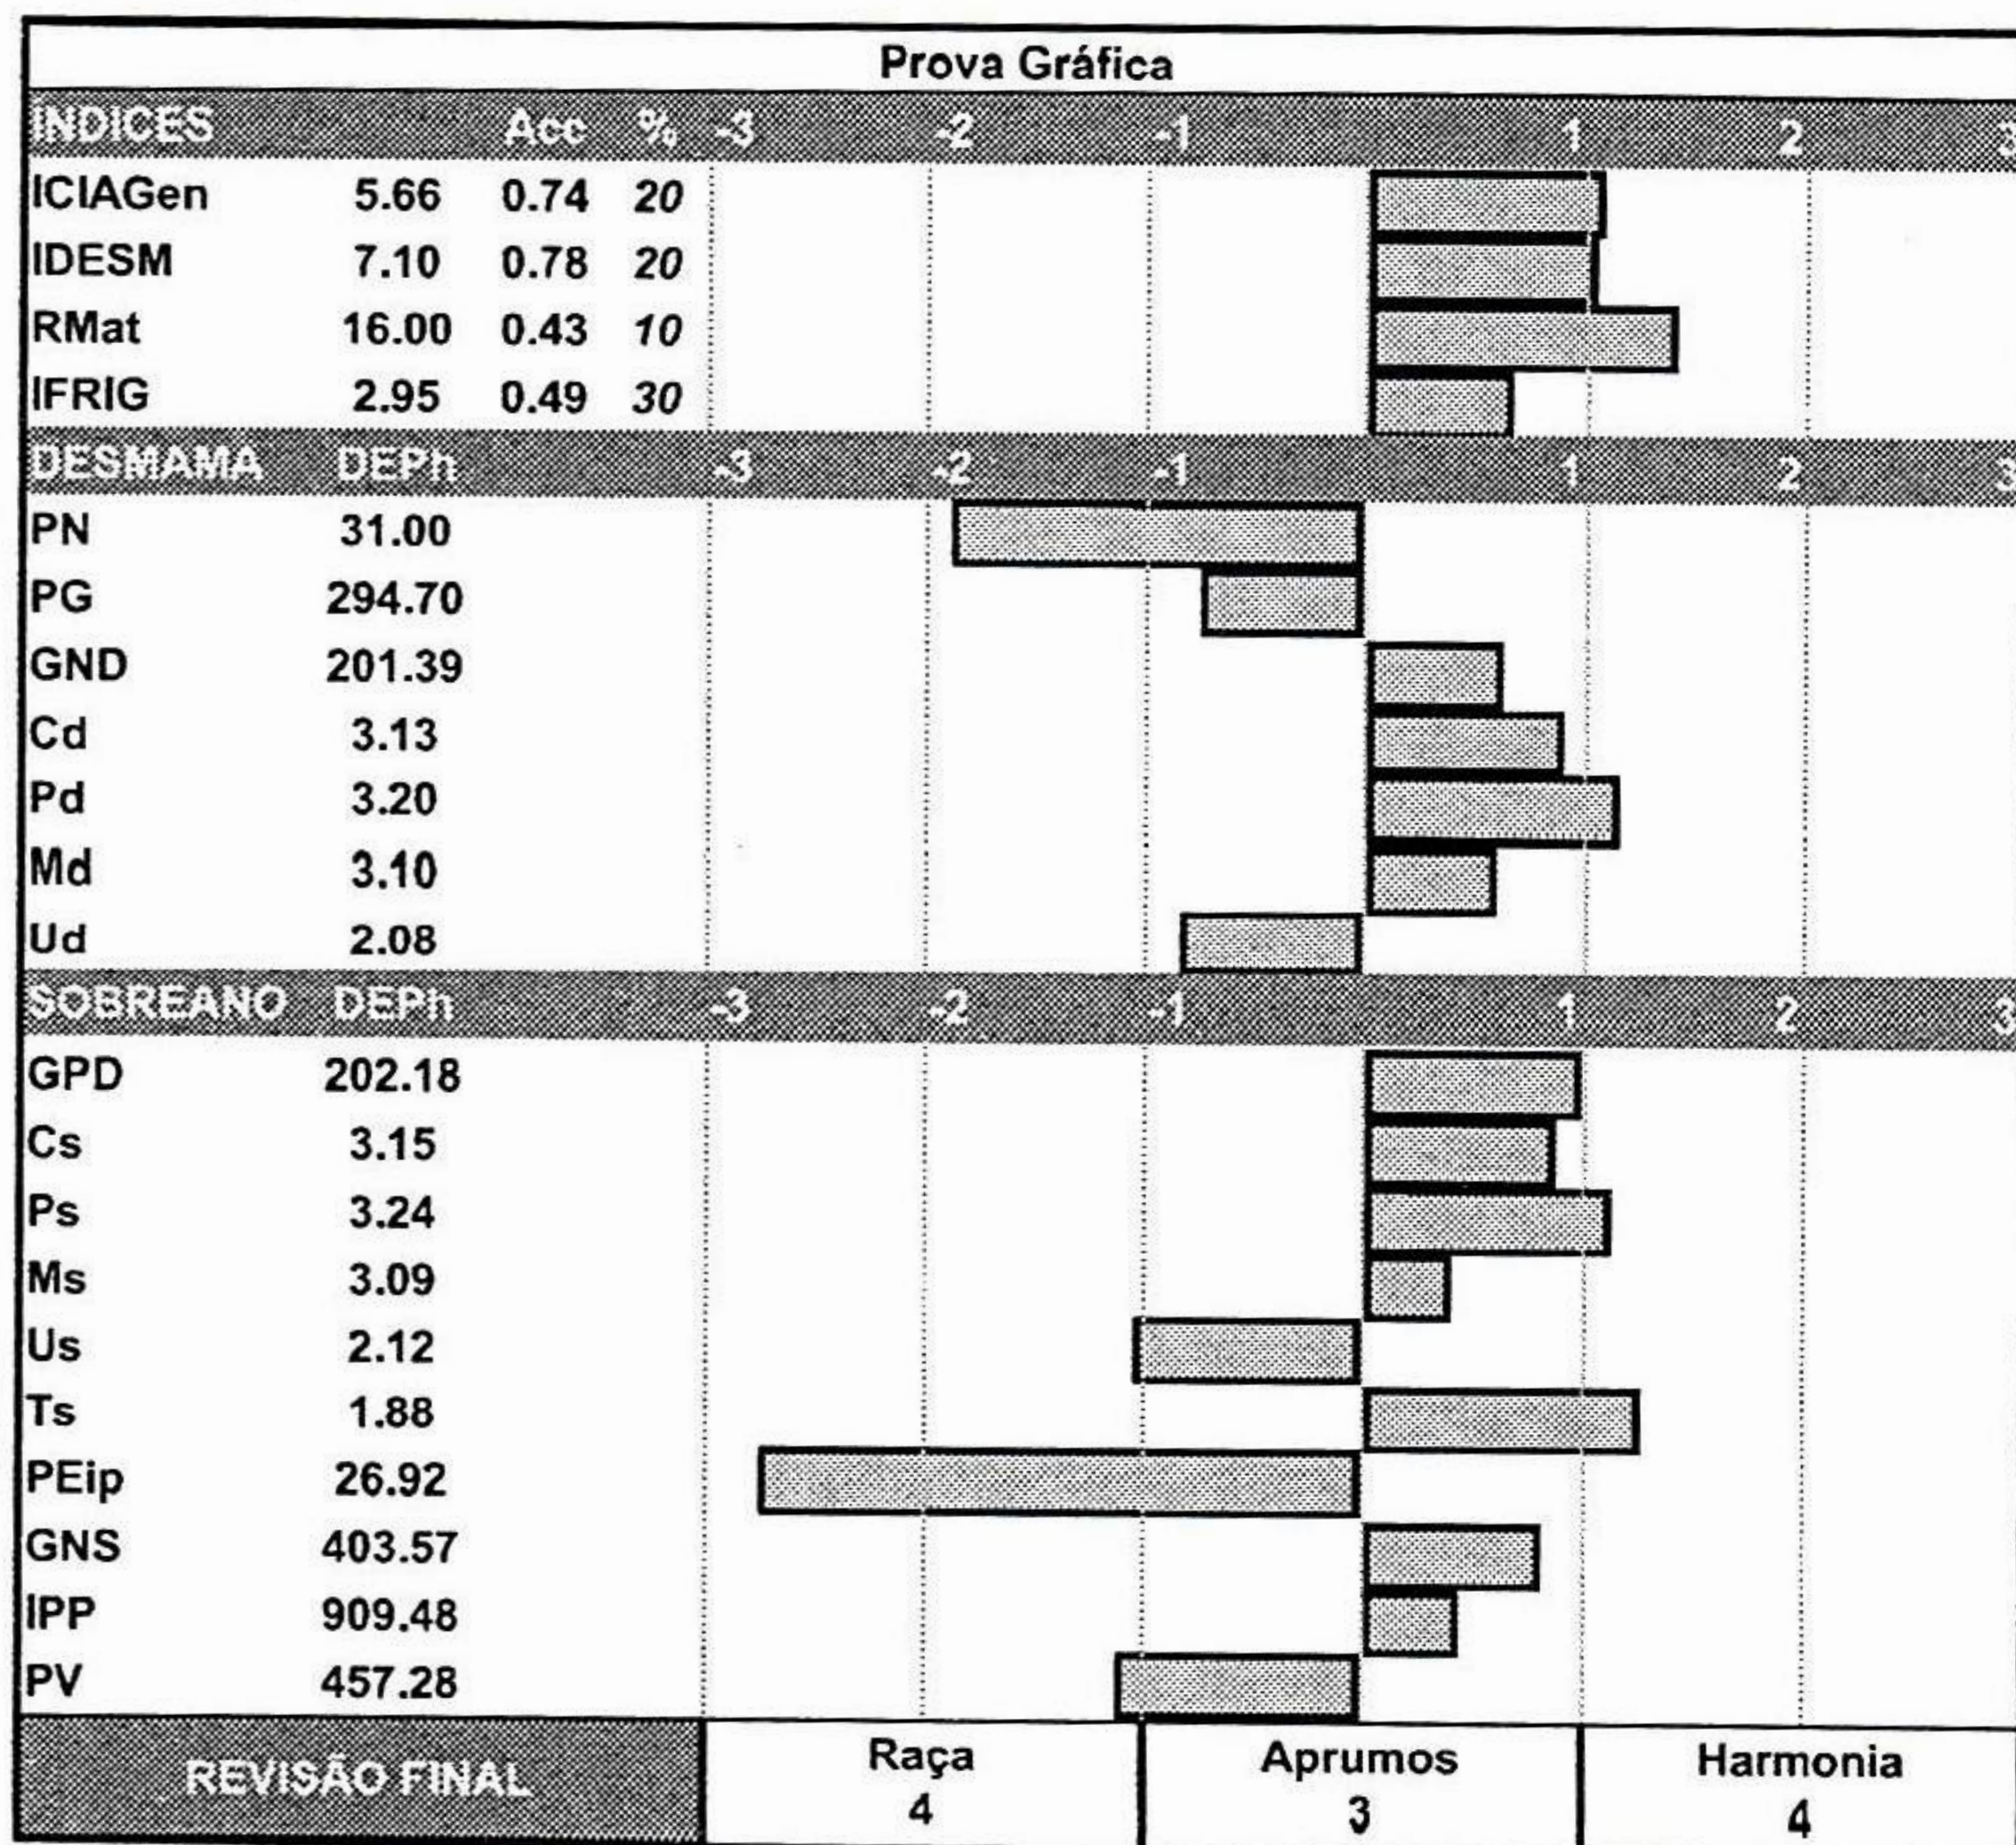

FAZENDA NOVA TERRA

LOTE 31

W28268

Paternidade: ARTILHEIRO FVC

Linhagem materna: FRIES AJ

NASC.: 11/11/2022 | PESO: 644 kg | CE: 35,5 cm

CEIP Nº: 06771/24

*Valores Genômicos

CLIQUE E ASSISTA O VÍDEO

AGROPECUÁRIA

JACAREZINHO

FAZENDA NOVA TERRA

LOTE 32

W21373

Paternidade: 540219AJ

Linhagem materna: ZELO AJ

NASC.: 05/01/2023 | PESO: 612 kg | CE: 37,5 cm

MÃE PRECOCE

CEIP Nº: 06255/24

				Prova Gráfica						
INDICES		Acc	%	-3	-2	-1	1	2	3	
ICIAGen	6.37	0.72	20							
IDESM	3.60	0.77	30							
RMat	12.92	0.38	20							
IFRIG	4.57	0.5	20							
DESMAMA	DEPh			-3	-2	-1	1	2	3	
PN	29.94									
PG	292.93									
GND	203.20									
Cd	3.06									
Pd	3.06									
Md	3.08									
Ud	1.99									
SOBREANO	DEPh			-3	-2	-1	1	2	3	
GPD	203.81									
Cs	3.12									
Ps	3.22									
Ms	3.29									
Us	2.00									
Ts	2.00									
PEip	28.54									
GNS	407.01									
IPP	907.80									
PV	454.80									
REVISÃO FINAL				Raça 3		Aprumos 2		Harmonia 5		

*Valores Genômicos

CLIQUE E ASSISTA O VÍDEO

AGROPECUÁRIA

JACAREZINHO