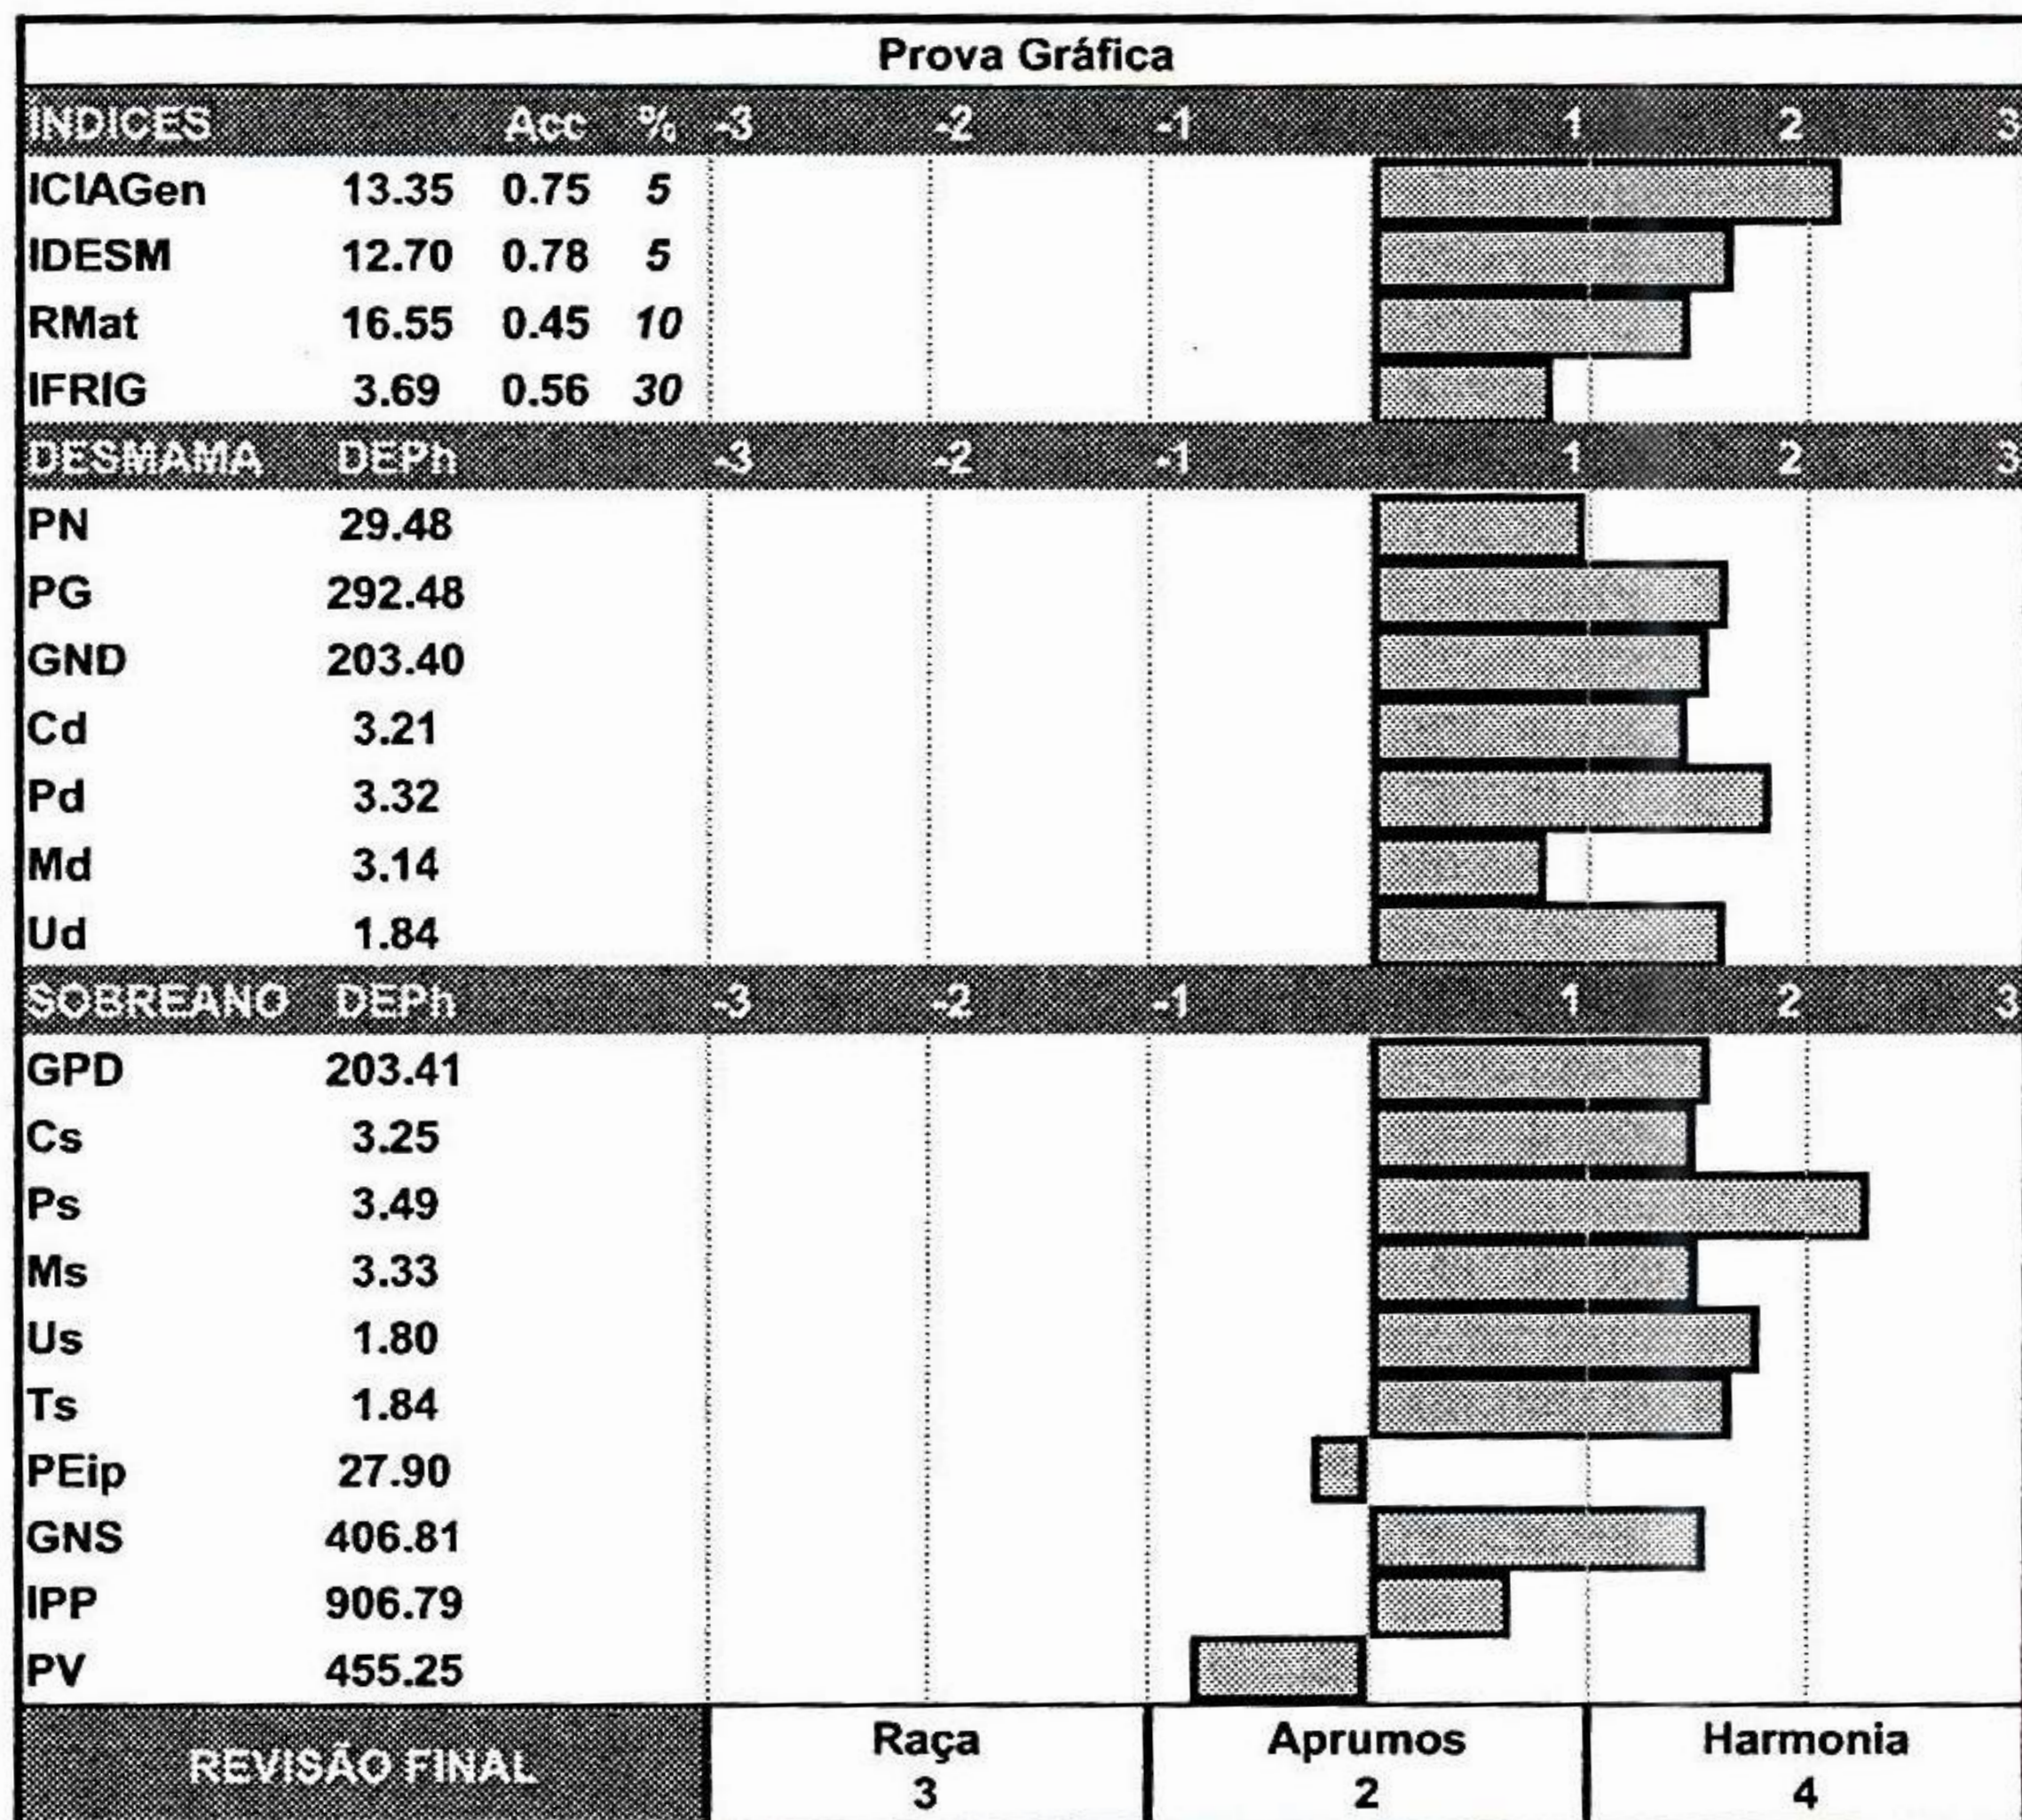

FAZENDA SÃO MARCELO

LOTE 41

W00542

Paternidade: CIA GANDHI HJ
Linhagem materna: CIA CARIBU

NASC.: 24/07/2022 | PESO: 697 kg | CE: 36 cm
MÃE PRECOCE

CEIP Nº: 05362/24

*Valores Genômicos

CLIQUE E ASSISTA O VÍDEO

AGROPECUÁRIA
JACARÉZINHO