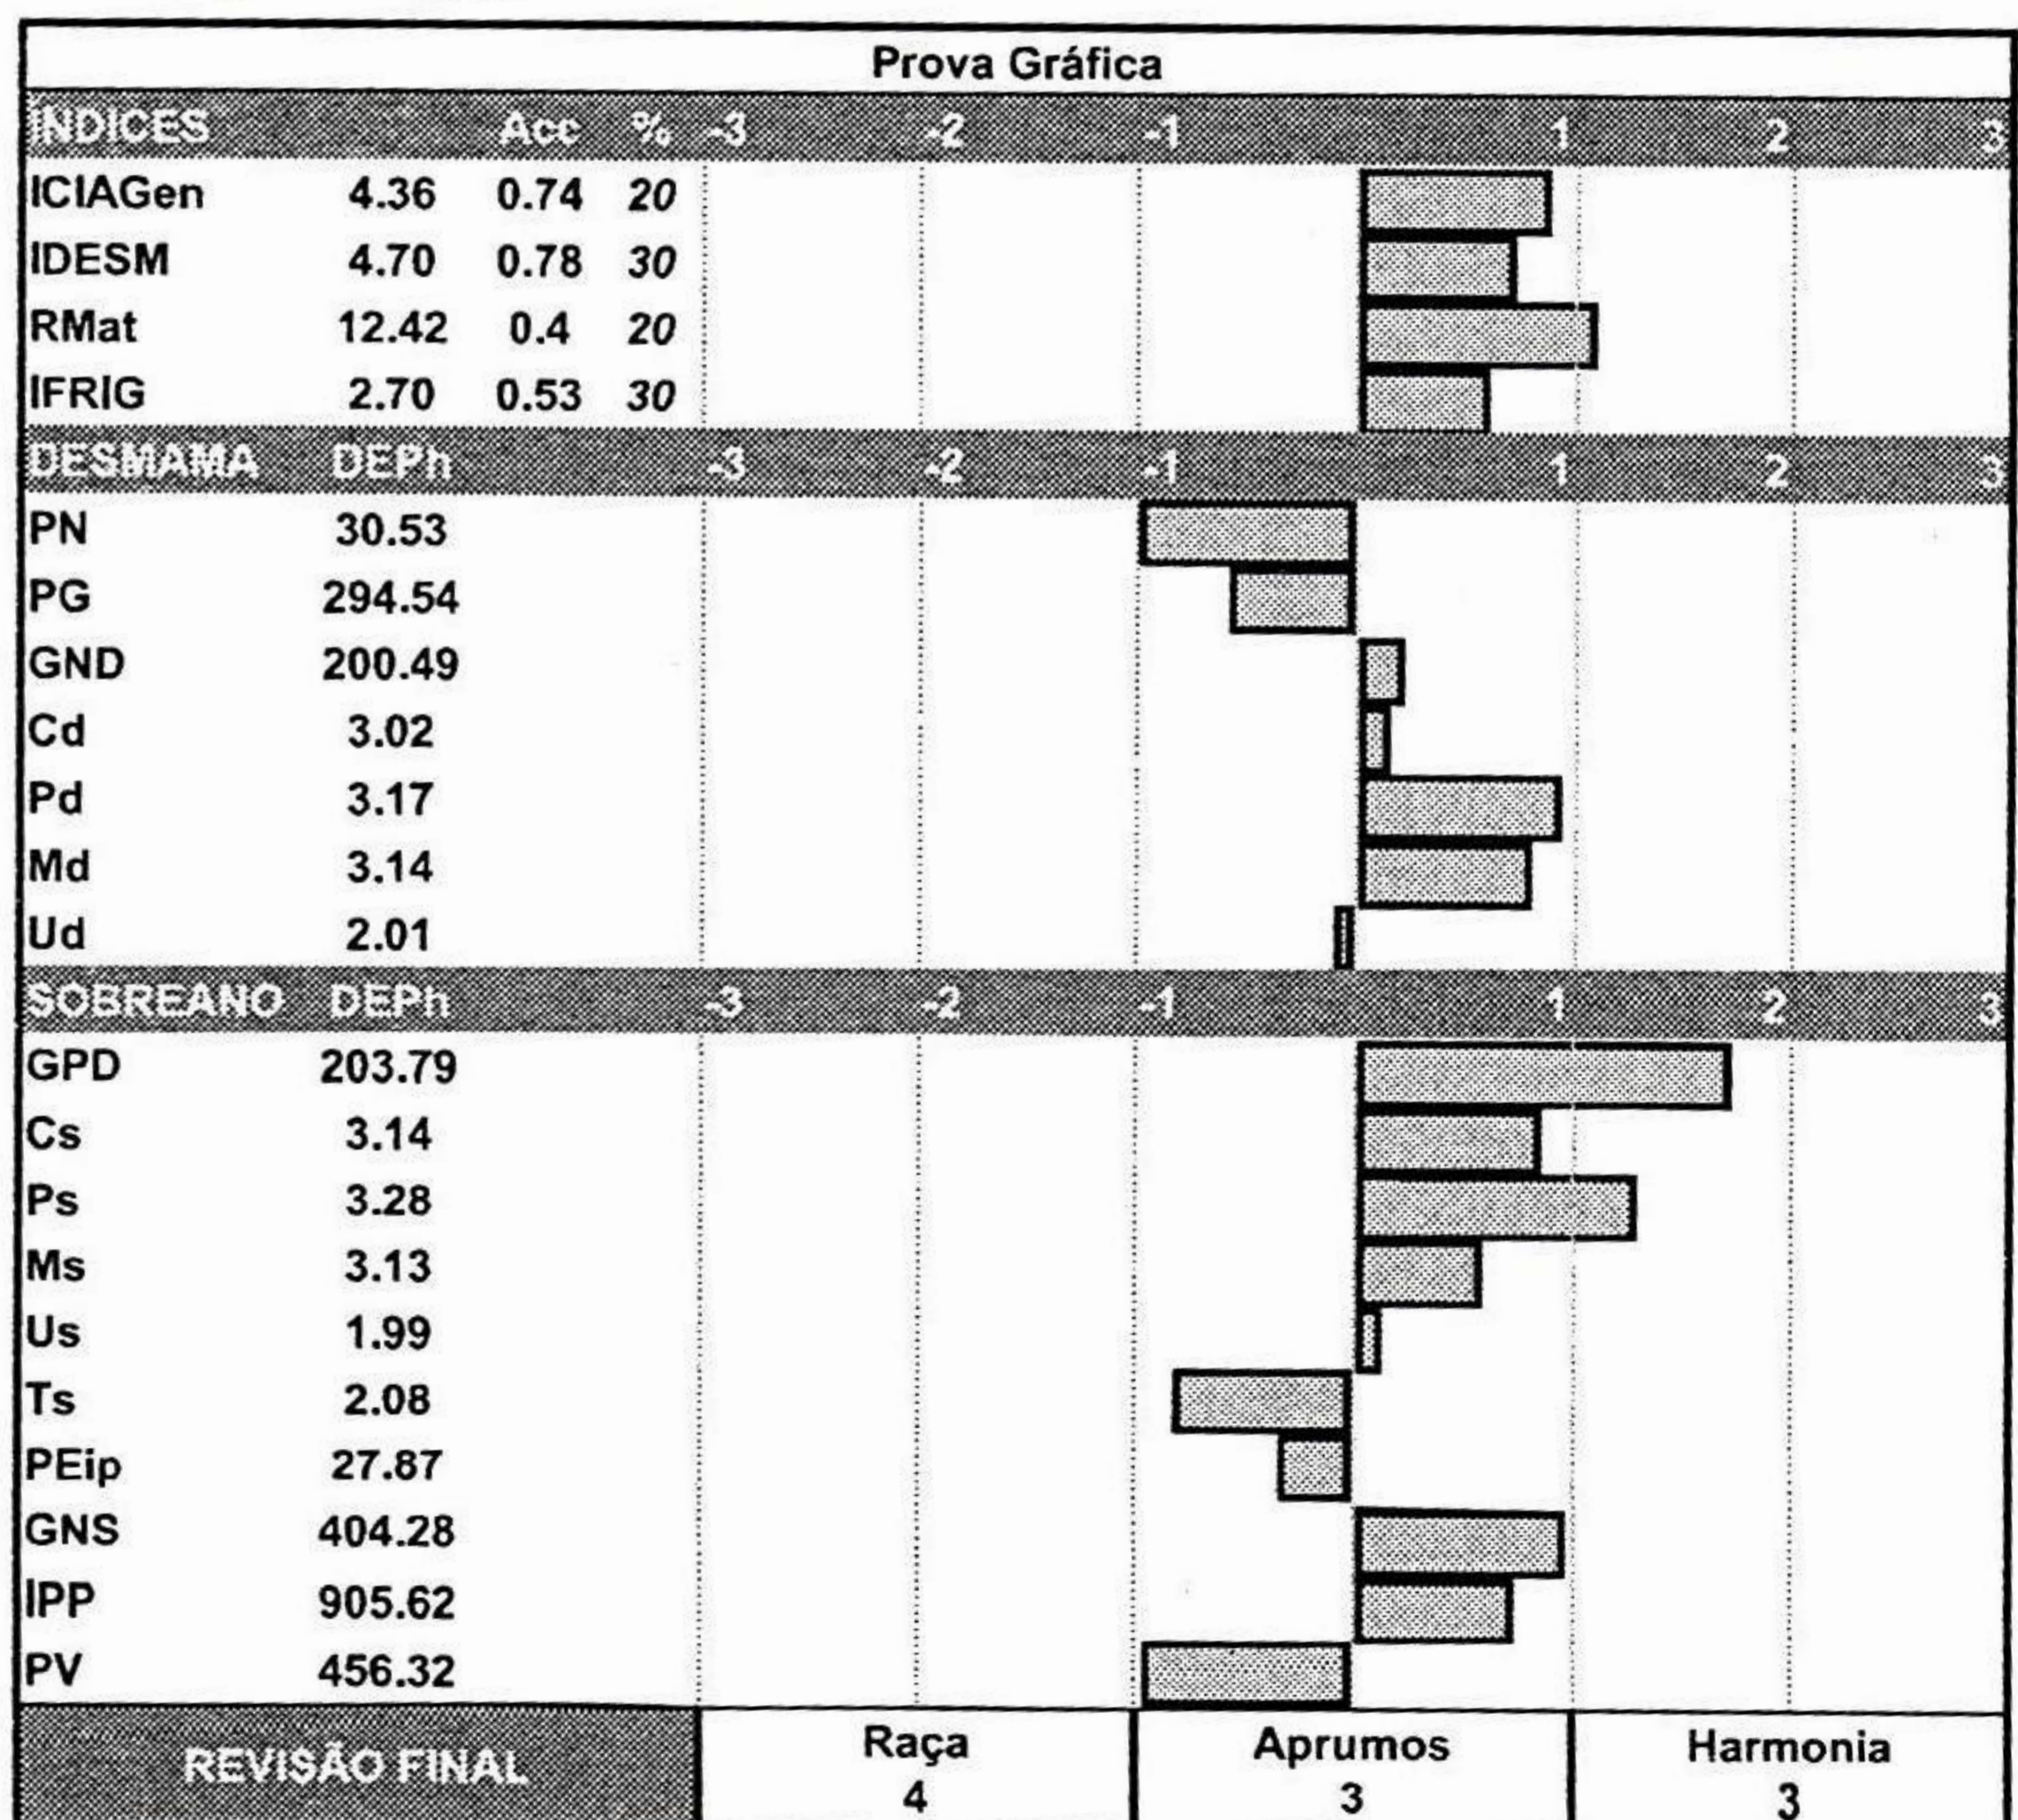

W28010

Paternidade: CIA JUBARTE DA B.

Linhagem materna: ORFF AJ

NASC.: 25/10/2022 | PESO: 716 kg | CE: 41,5 cm

CEIP Nº: 06757/24