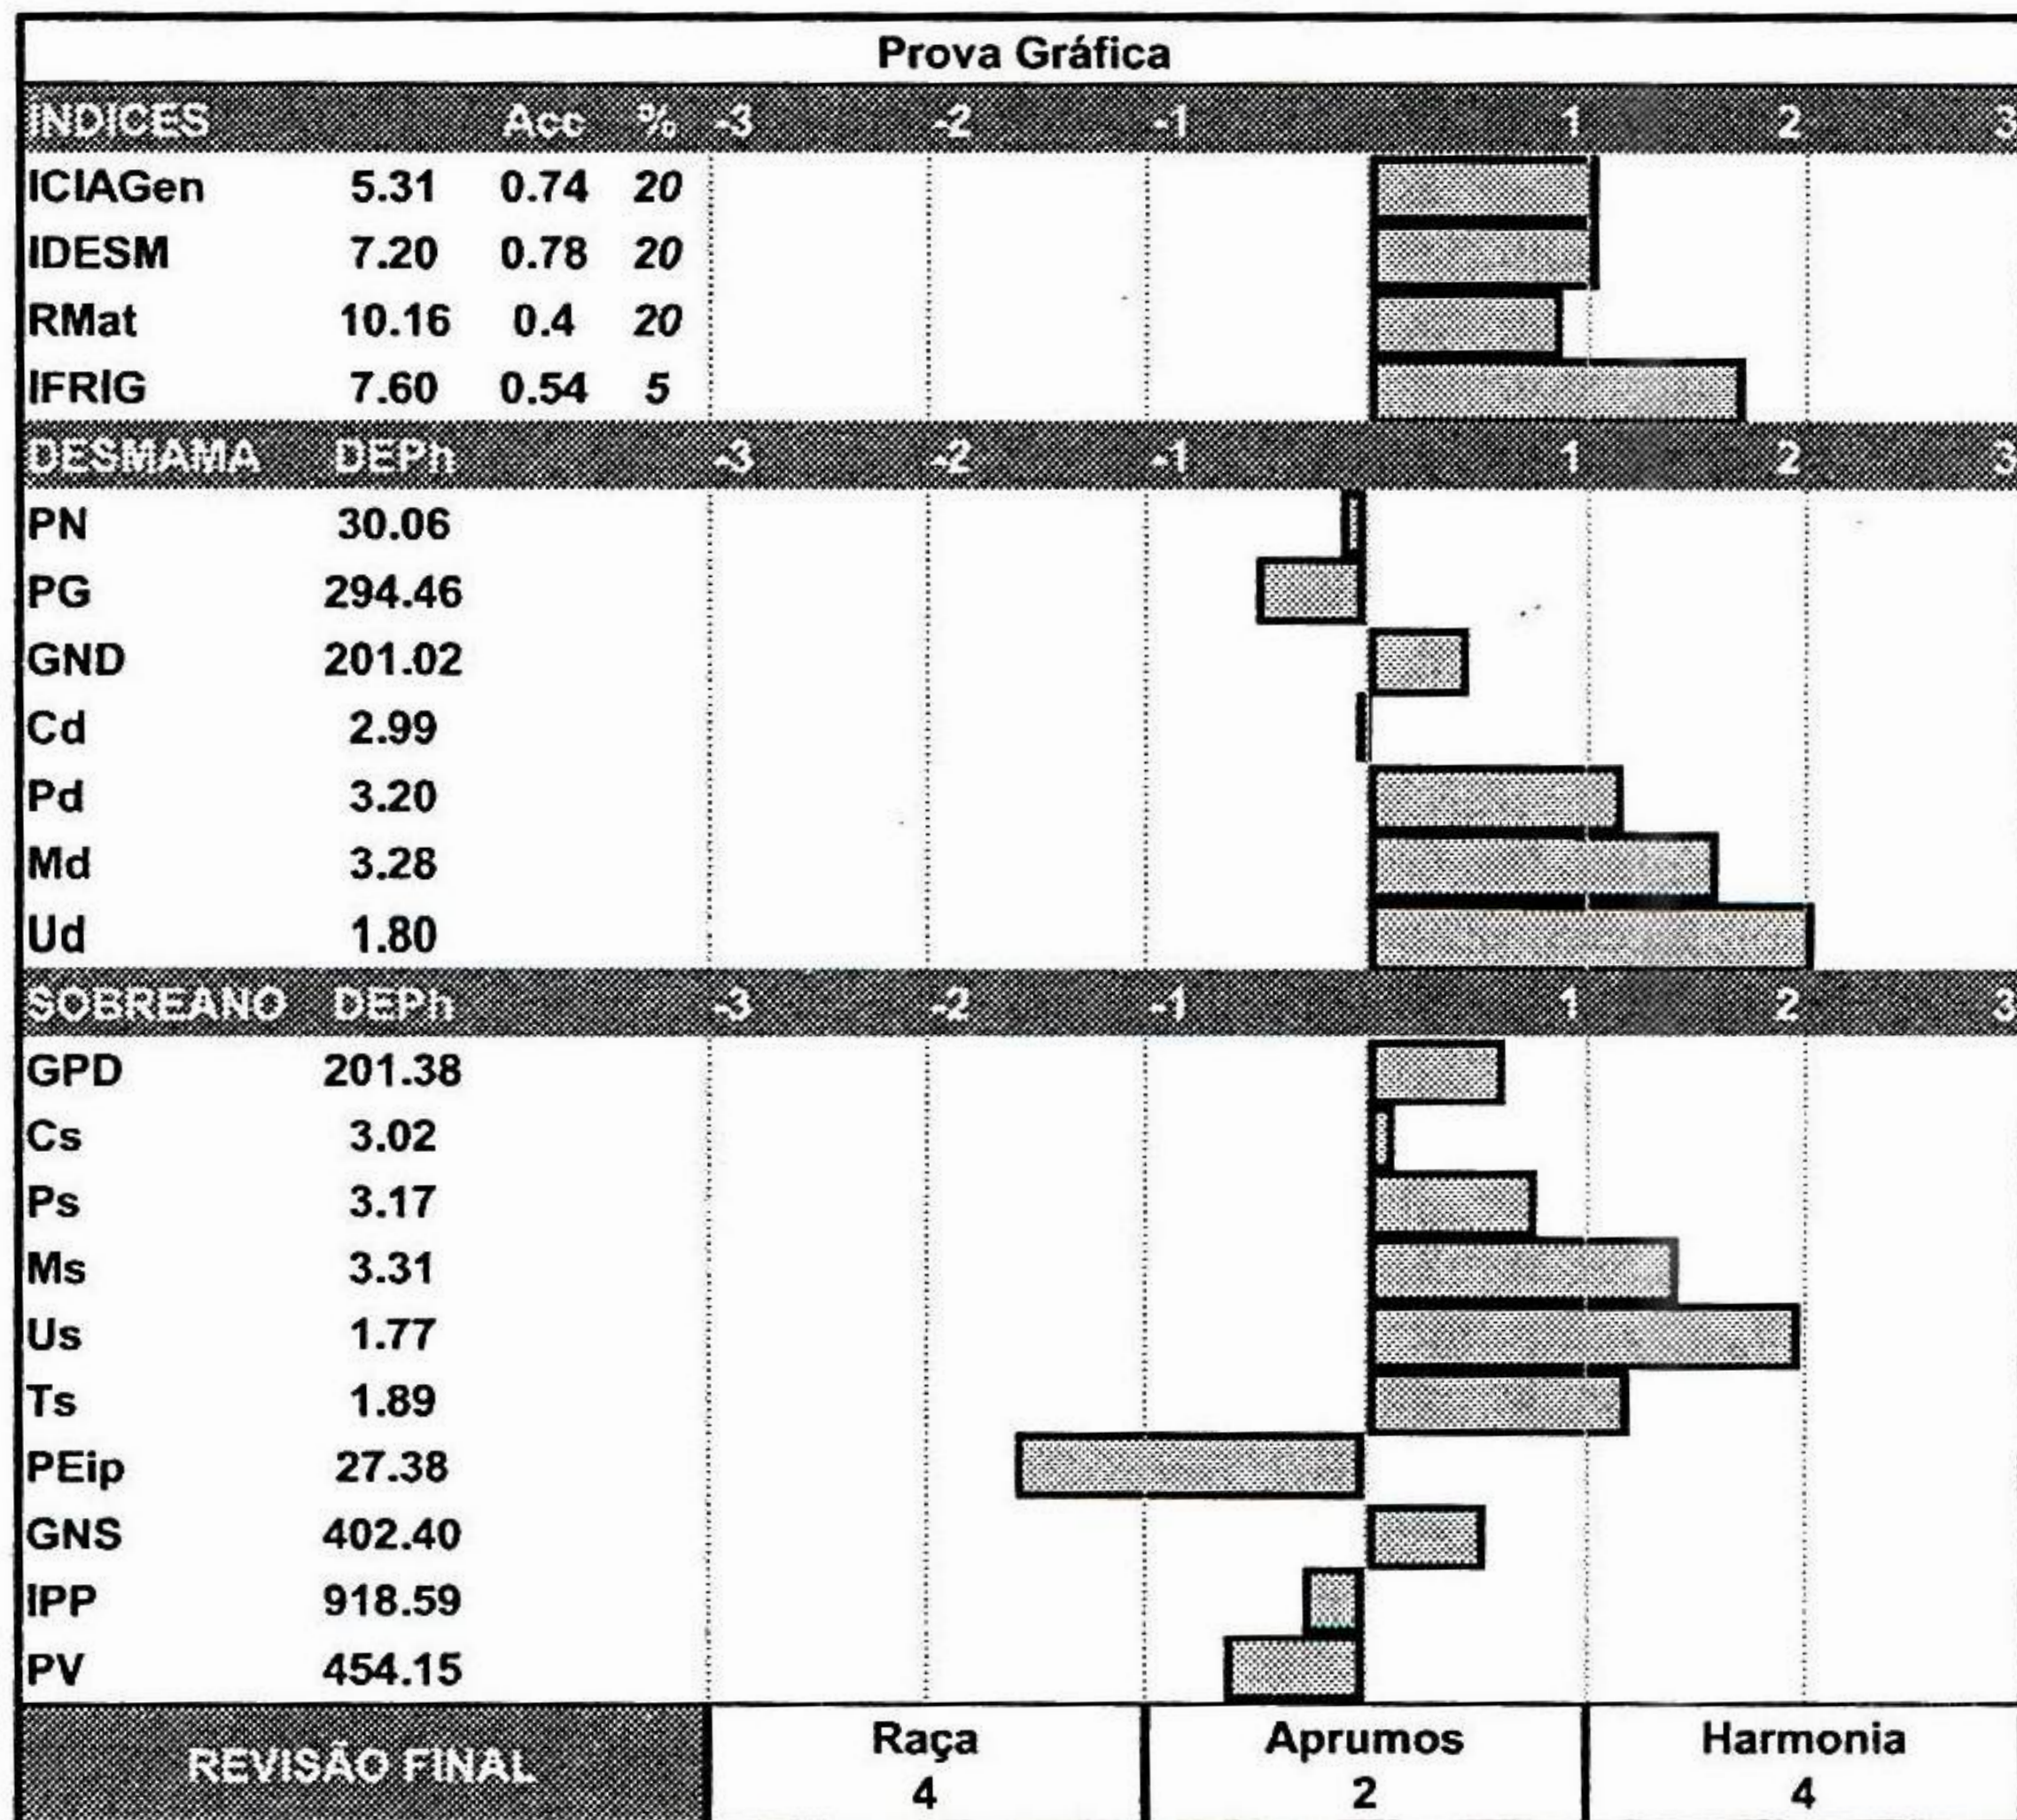

FAZENDA SÃO MARCELO

LOTE 46

W03615

Paternidade: CIA COVOA OL

Linhagem materna: PAINT INCAL

NASC.: 10/08/2022 | PESO: 744 kg | CE: 36 cm

MÃE PRECOCE

CEIP Nº: 05800/24

*Valores Genômicos

CLIQUE E ASSISTA O VÍDEO

AGROPECUÁRIA

JACAREZINHO