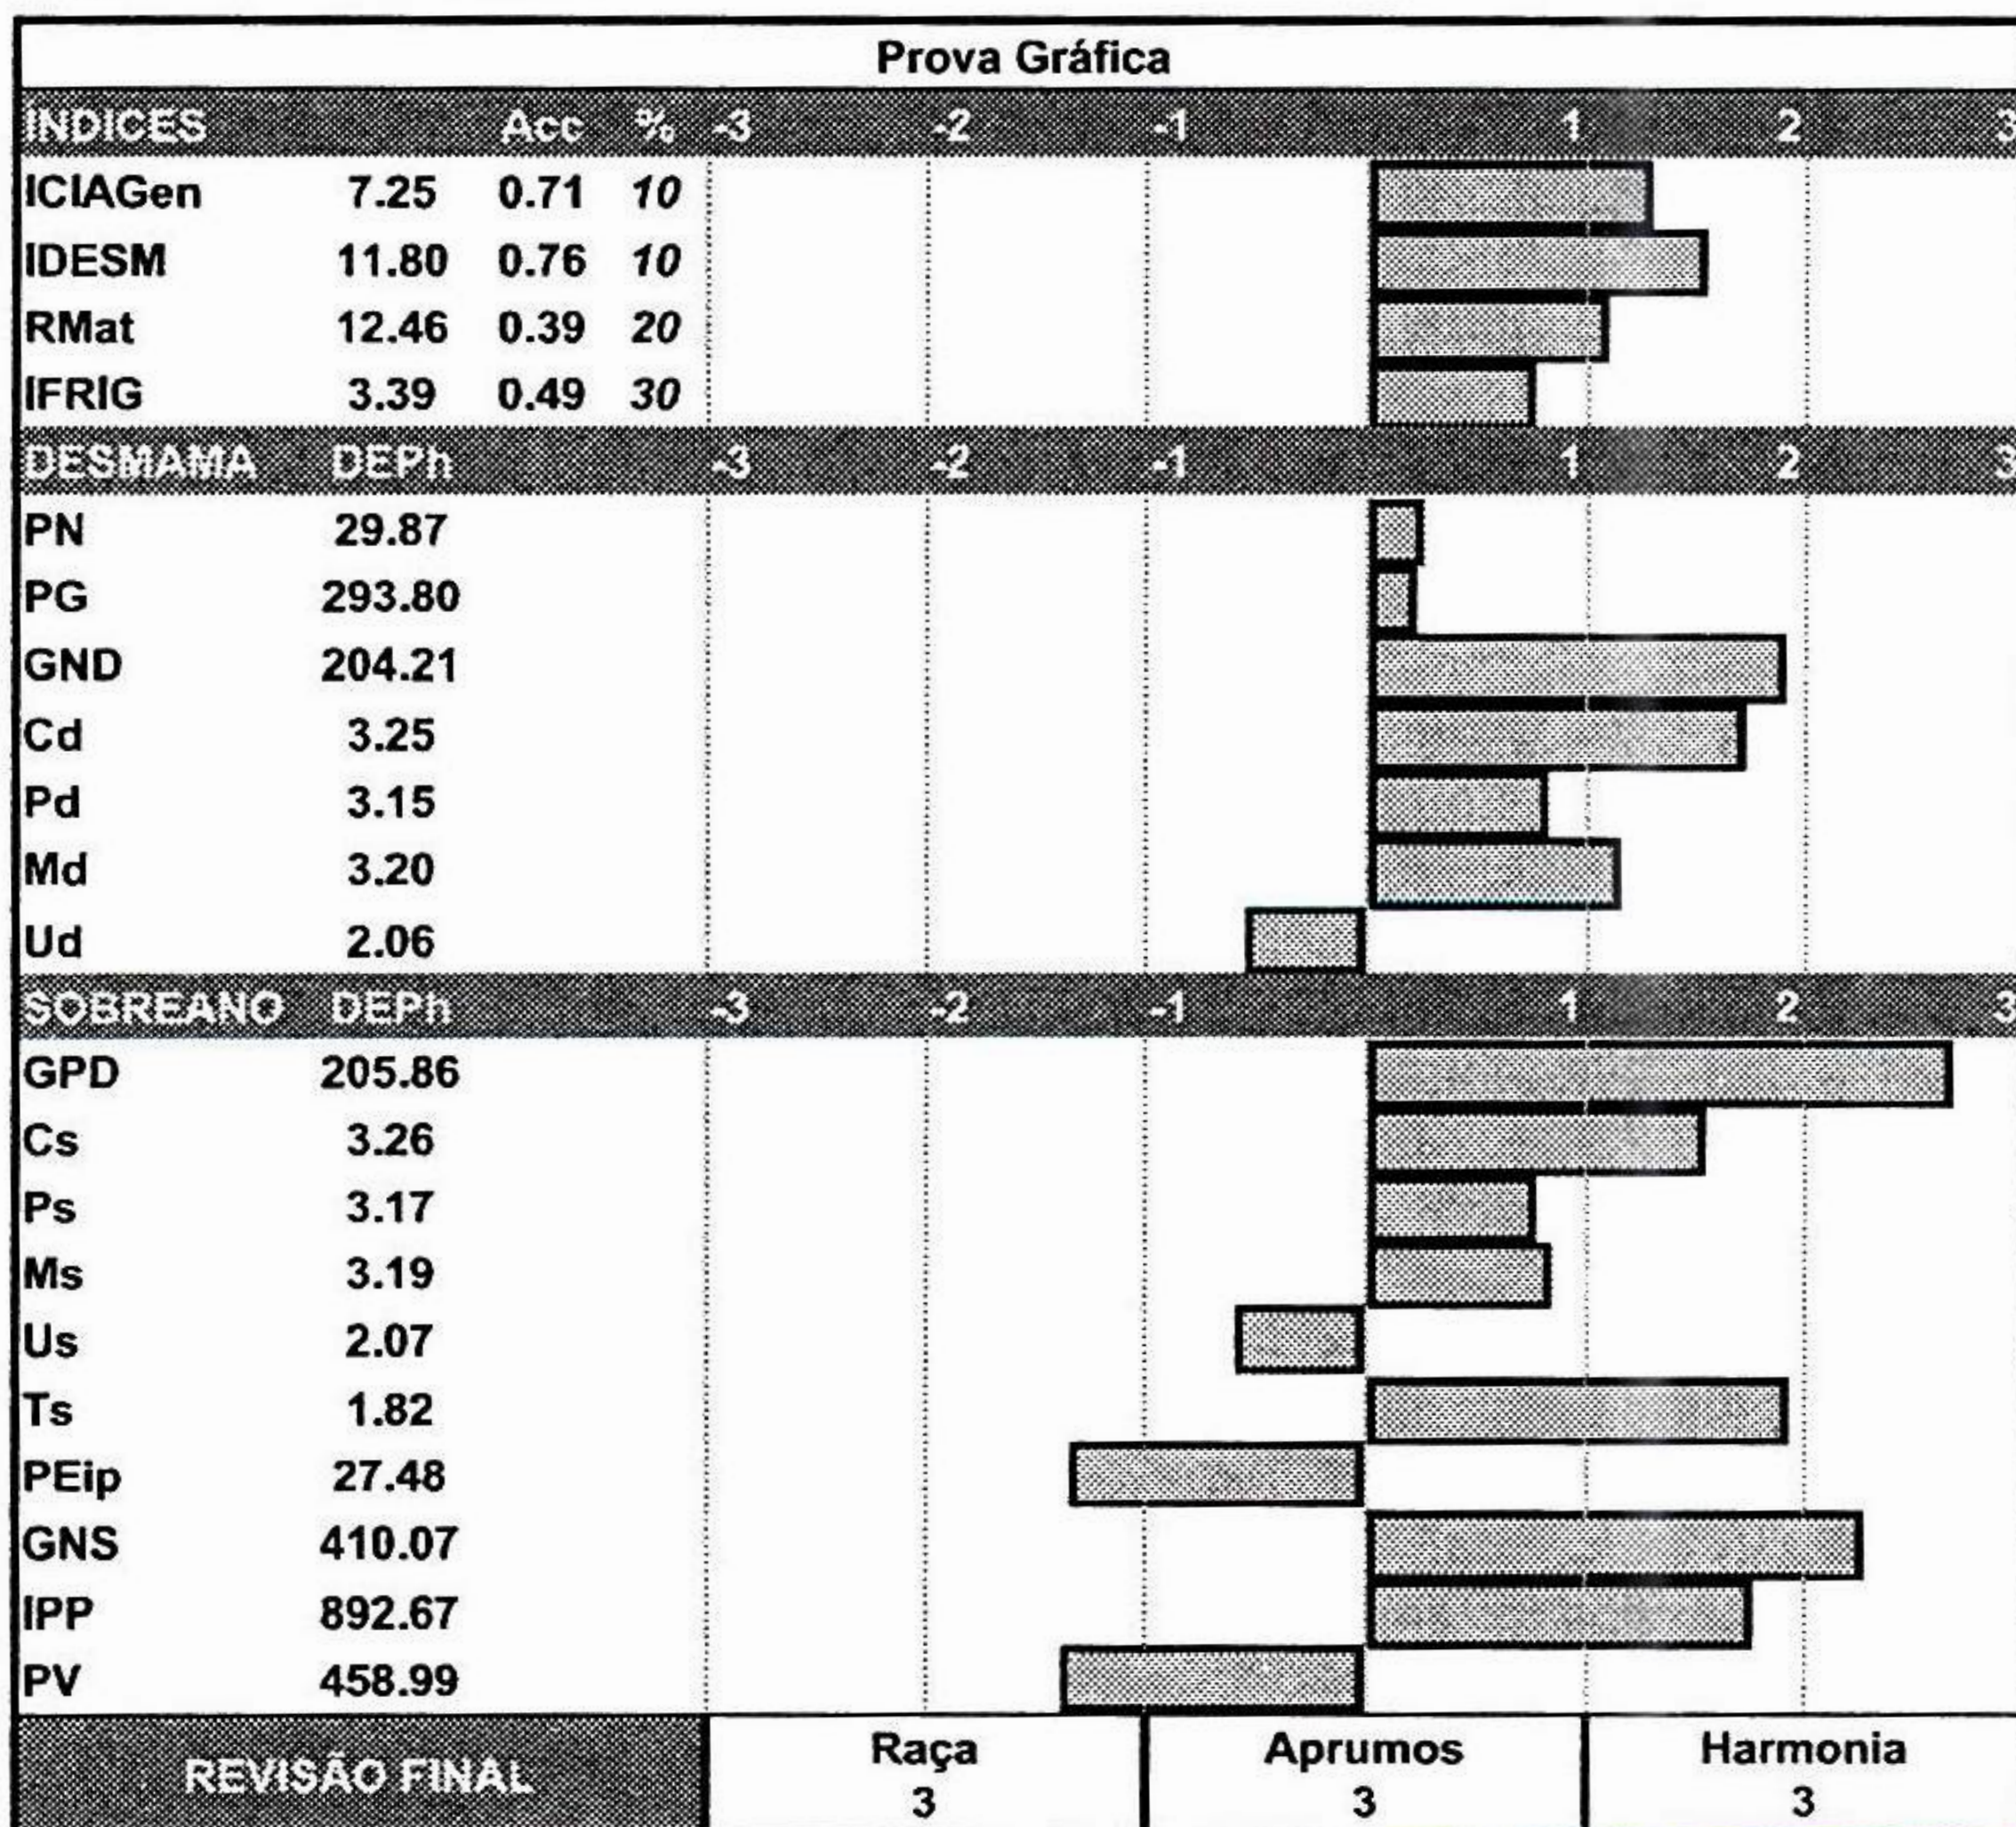

FAZENDA SÃO MARCELO

LOTE 64

W04492

Paternidade: M220T308019

Linhagem materna: PAINT PERSEU

NASC.: 08/11/2022 | PESO: 636 kg | CE: 37 cm

MÃE PRECOCE

CEIP Nº: 05579/24

*Valores Genômicos

CLIQUE E ASSISTA O VÍDEO

AGROPECUÁRIA

JACARÉZINHO

FAZENDA SÃO MARCELO

LOTE 65

W01503

Paternidade: CIA ULTRA

Linhagem materna: CIA CARIBU

NASC.: 17/10/2022 | PESO: 682 kg | CE: 37 cm

MÃE PRECOCE

CEIP Nº: 05451/24

				Prova Gráfica					
INDICES	Acc	%		-3	-2	-1	1	2	3
ICIAGen	9.87	0.74	5						
IDESM	15.40	0.78	5						
RMat	22.40	0.43	5						
IFRIG	6.98	0.54	10						
DESMAMA	DEPh			-3	-2	-1	1	2	3
PN	29.58								
PG	293.07								
GND	202.71								
Cd	3.06								
Pd	3.39								
Md	3.47								
Ud	1.89								
SOBREANO	DEPh			-3	-2	-1	1	2	3
GPD	201.58								
Cs	3.10								
Ps	3.34								
Ms	3.43								
Us	1.89								
Ts	1.93								
PEip	28.05								
GNS	404.29								
IPP	906.25								
PV	456.22								
REVISÃO FINAL				Raça 3		Aprumos 3		Harmonia 5	

*Valores Genômicos

CLIQUE E ASSISTA O VÍDEO

AGROPECUÁRIA

JACAREZINHO