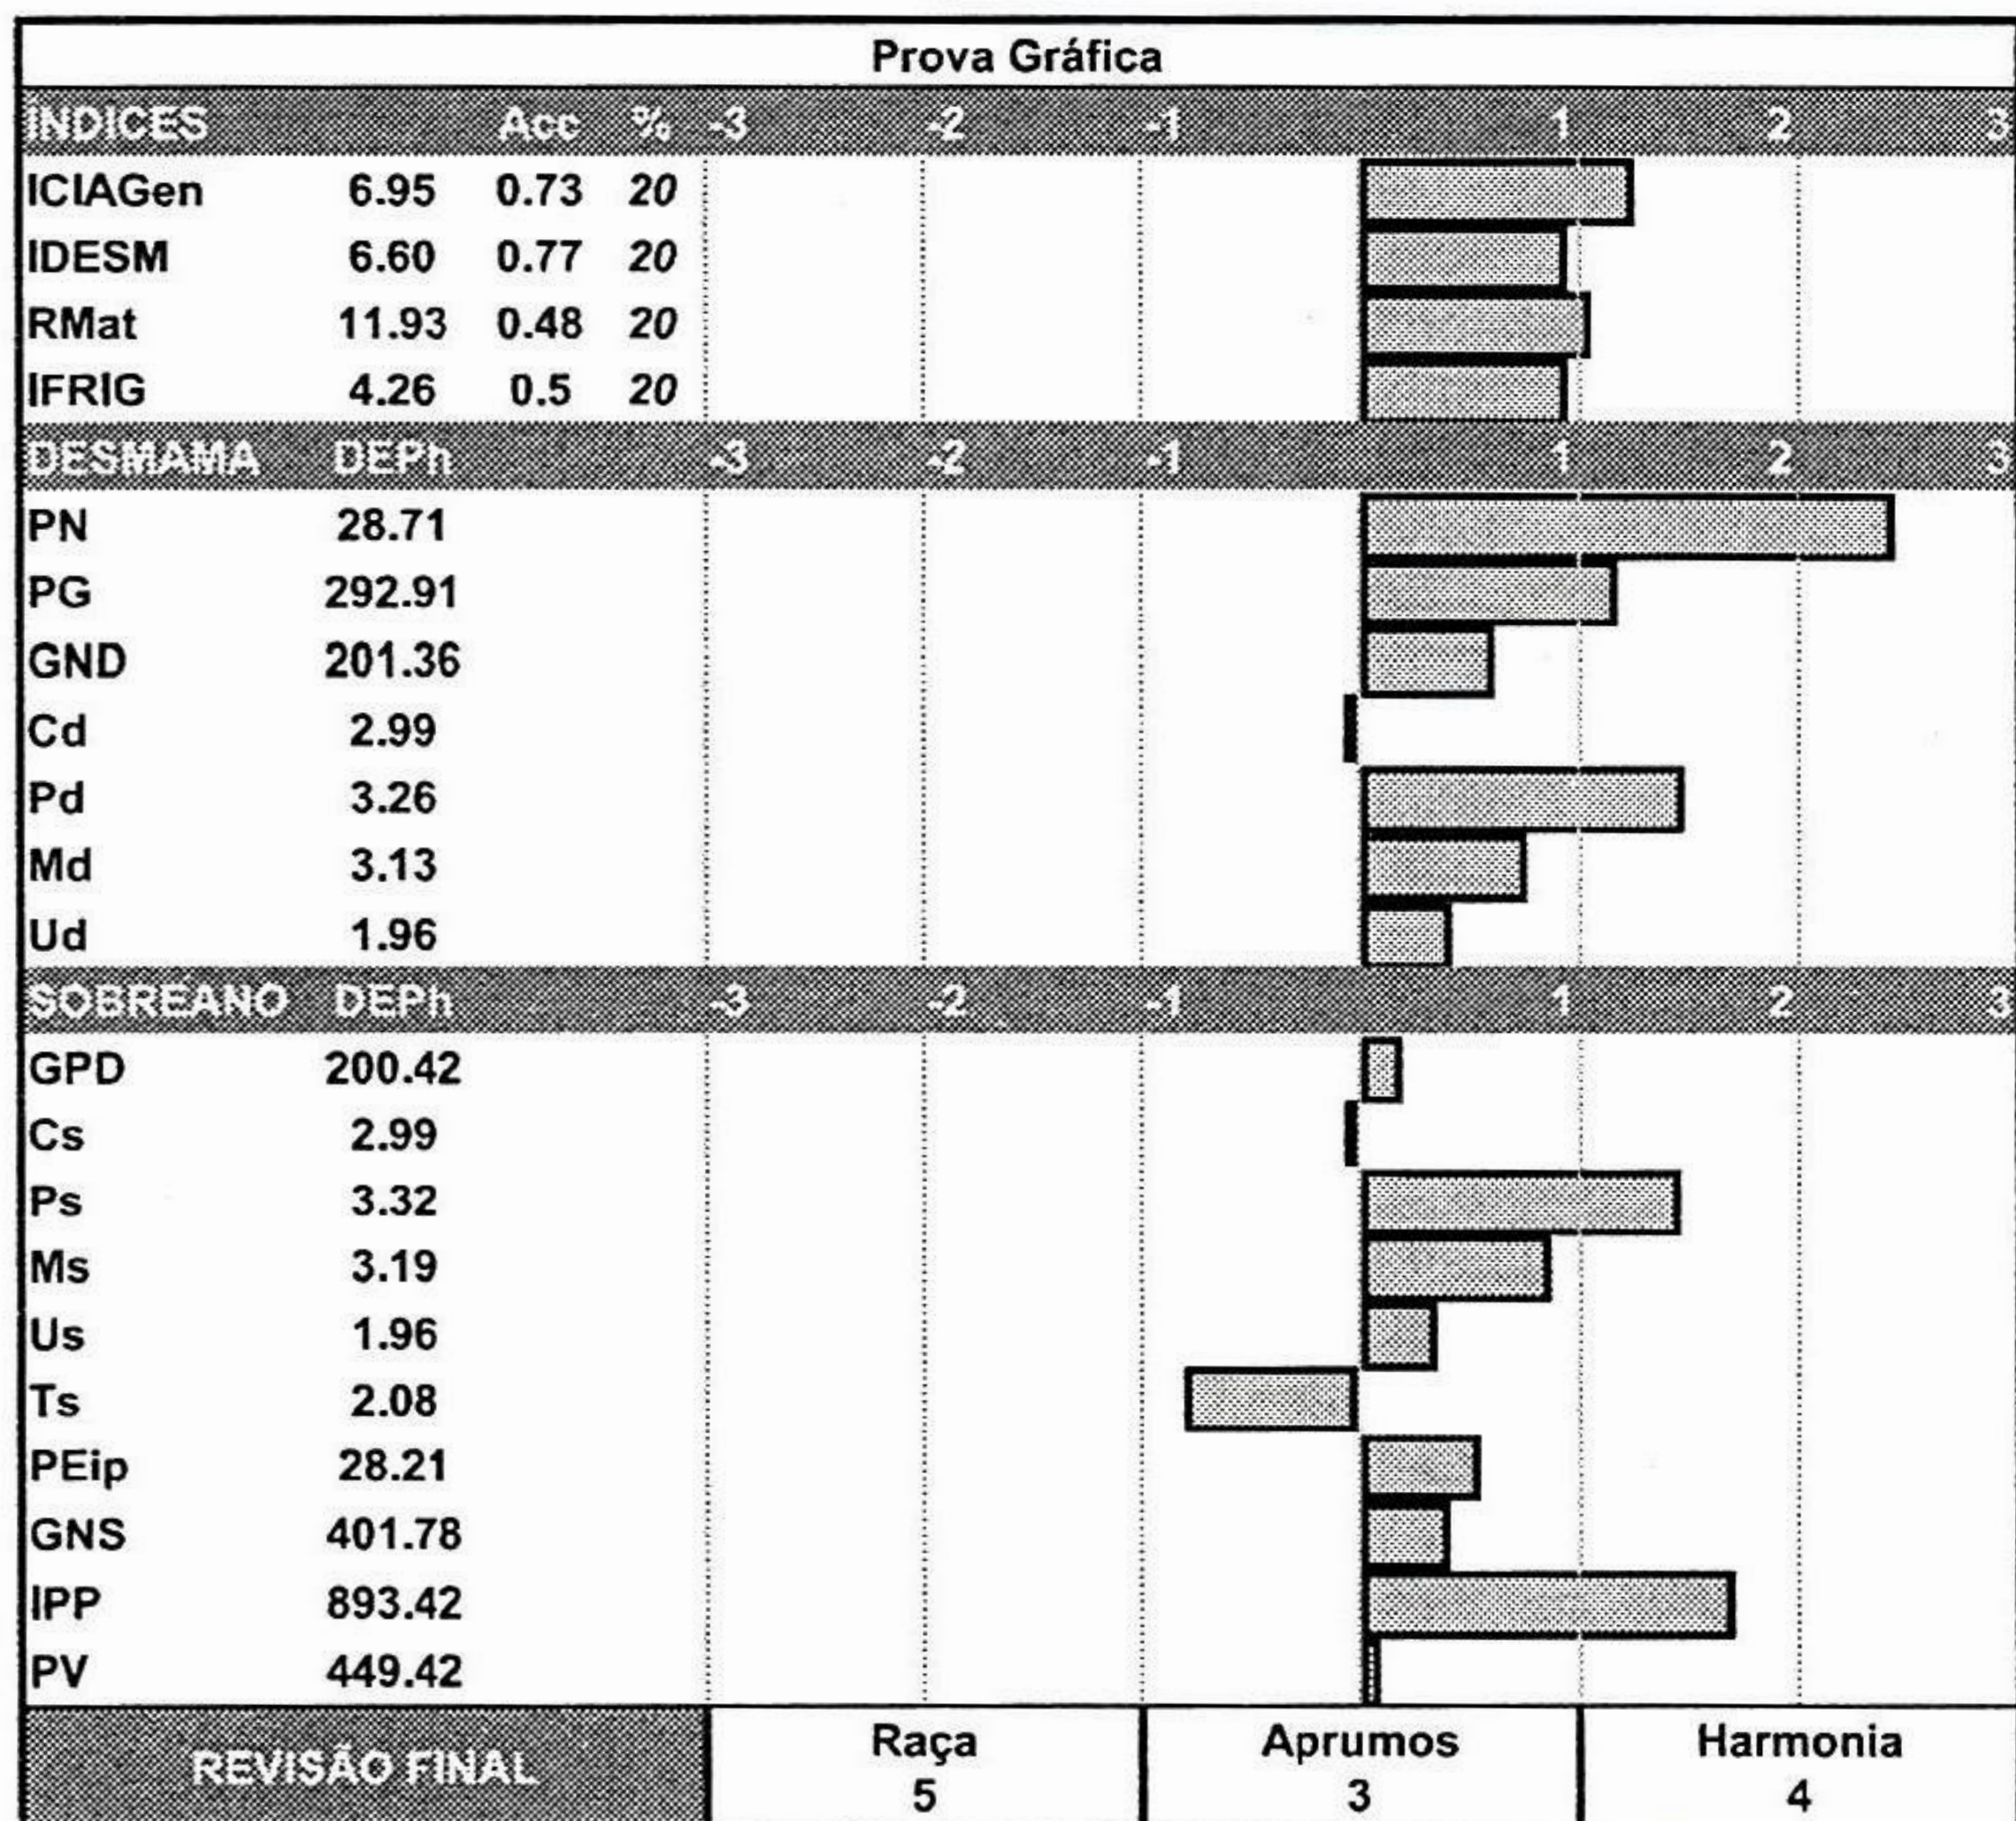

FAZENDA NOVA TERRA

LOTE 15

W22743

Paternidade: CIA GAMA HJ

Linhagem materna: 541516AJ

NASC.: 14/11/2022 | PESO: 599 kg | CE: 37 cm

CEIP Nº: 06570/24

INDICES				Acc	%	Prova Gráfica						
						-3	-2	-1	1	2	3	
ICIAGen	6.62	0.74	20									
IDESM	3.20	0.78	30									
RMat	14.50	0.4	20									
IFRIG	2.51	0.51	30									
DESMAMA		DEPh		-3	-2	-1	1	2	3			
PN	29.76											
PG	294.38											
GND	201.04											
Cd	3.12											
Pd	3.04											
Md	3.06											
Ud	1.92											
SOBREANO		DEPh		-3	-2	-1	1	2	3			
GPD	201.55											
Cs	3.15											
Ps	3.14											
Ms	3.18											
Us	1.91											
Ts	1.93											
PEip	28.01											
GNS	402.60											
IPP	901.36											
PV	449.57											
REVISÃO FINAL				Raça 4			Aprumos 3			Harmonia 4		

*Valores Genômicos

CLIQUE E ASSISTA O VÍDEO

AGROPECUÁRIA

JACAREZINHO

FAZENDA NOVA TERRA

LOTE 16

W25428

Paternidade: SAUVIGNON AJ

Linhagem materna: 373115AJ

NASC.: 03/11/2022 | PESO: 602 kg | CE: 39,5 cm

MÃE PRECOCE

CEIP Nº: 06868/24

*Valores Genômicos

CLIQUE E ASSISTA O VÍDEO

AGROPECUÁRIA

JACARÉZINHO