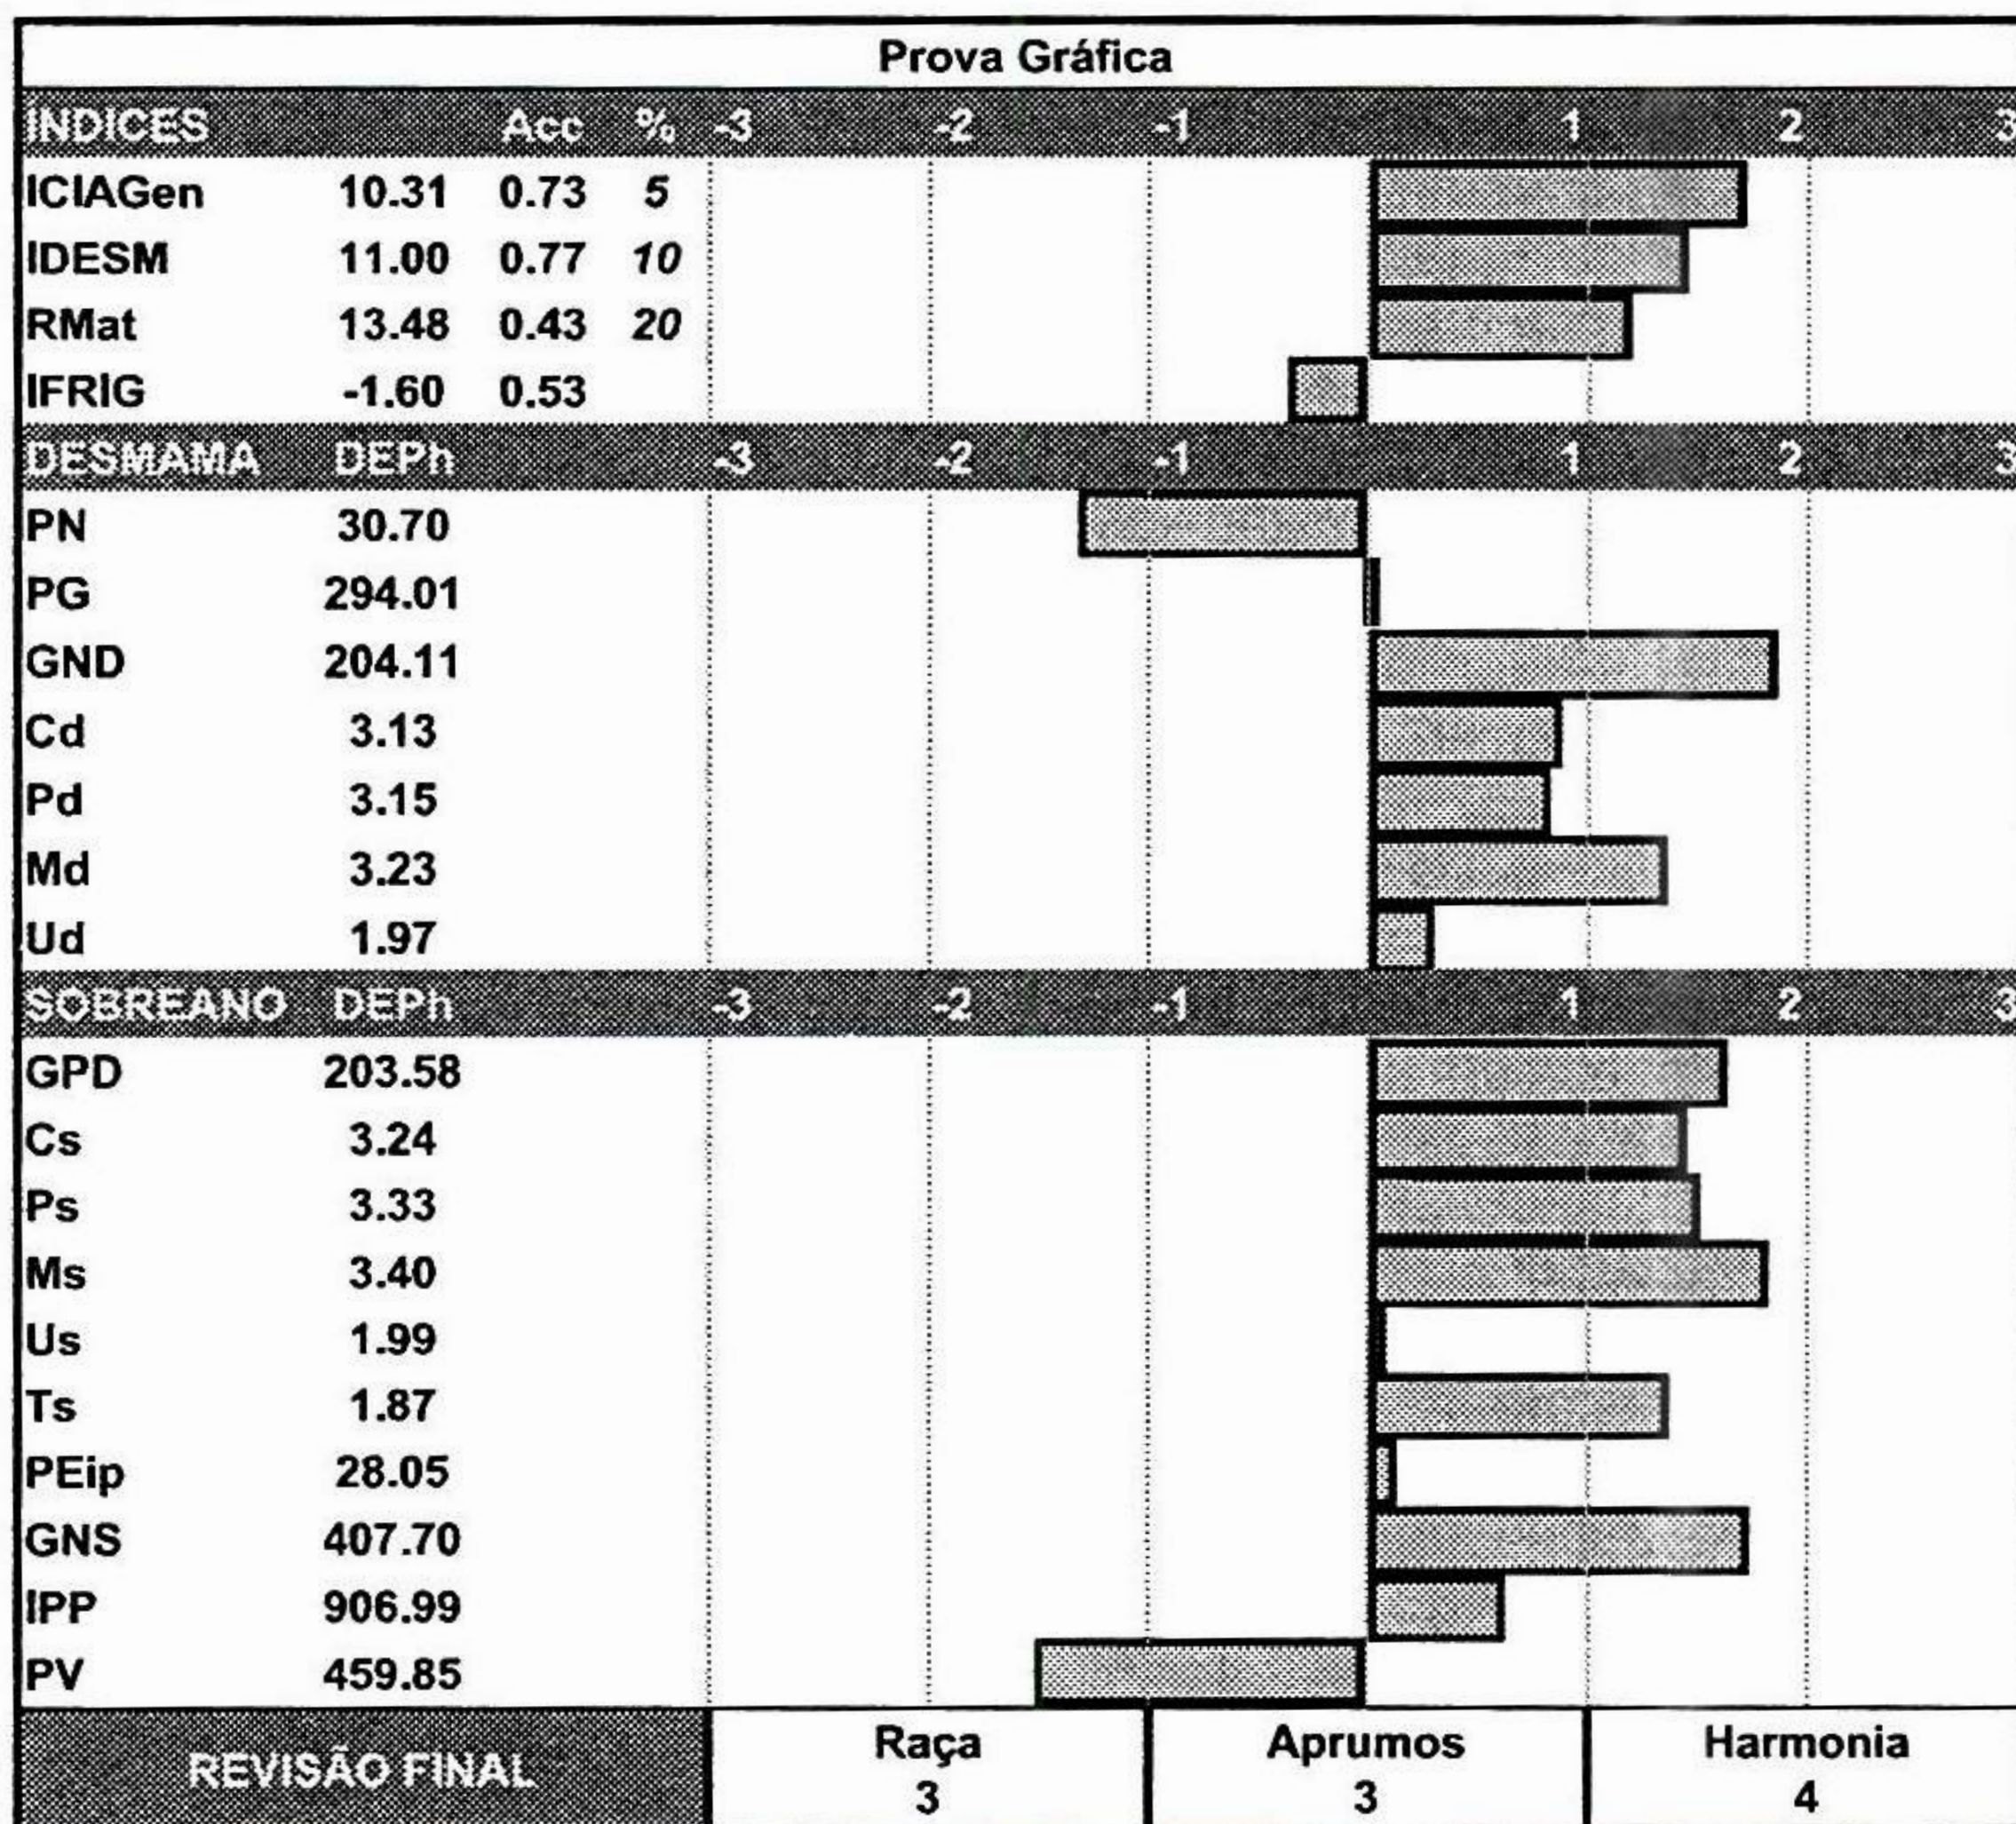

FAZENDA SÃO MARCELO

LOTE 80

W09066

Paternidade: CIA IGAPO DA MATA

Linhagem materna: LITIO (AJ)

NASC.: 21/09/2022 | PESO: 640 kg | CE: 33 cm

MÃE PRECOCE

CEIP Nº: 05928/24

			Prova Gráfica						
INDICES	Acc	%	-3	-2	-1	1	2	3	
ICIAGen	6.40	0.75	20						
IDESM	10.10	0.78	10						
RMat	18.78	0.43	5						
IFRIG	3.35	0.55	30						
DESMAMA	DEPh		-3	-2	-1	1	2	3	
PN	29.71								
PG	293.04								
GND	202.40								
Cd	3.11								
Pd	3.19								
Md	3.18								
Ud	1.93								
SOBREANO	DEPh		-3	-2	-1	1	2	3	
GPD	201.08								
Cs	3.11								
Ps	3.18								
Ms	3.21								
Us	1.94								
Ts	2.00								
PEip	27.37								
GNS	403.48								
IPP	908.12								
PV	459.00								
REVISÃO FINAL			Raça 4		Aprumos 3		Harmonia 4		

*Valores Genômicos

CLIQUE E ASSISTA O VÍDEO

AGROPECUÁRIA

JACAREZINHO

FAZENDA SÃO MARCELO

LOTE 81

W09584

Paternidade: M220T362519

Linhagem materna: LITIO (AJ)

NASC.: 06/11/2022 | PESO: 626 kg | CE: 36 cm

MÃE PRECOCE

CEIP Nº: 05696/24

*Valores Genômicos

CLIQUE E ASSISTA O VÍDEO

AGROPECUÁRIA

JACARÉZINHO