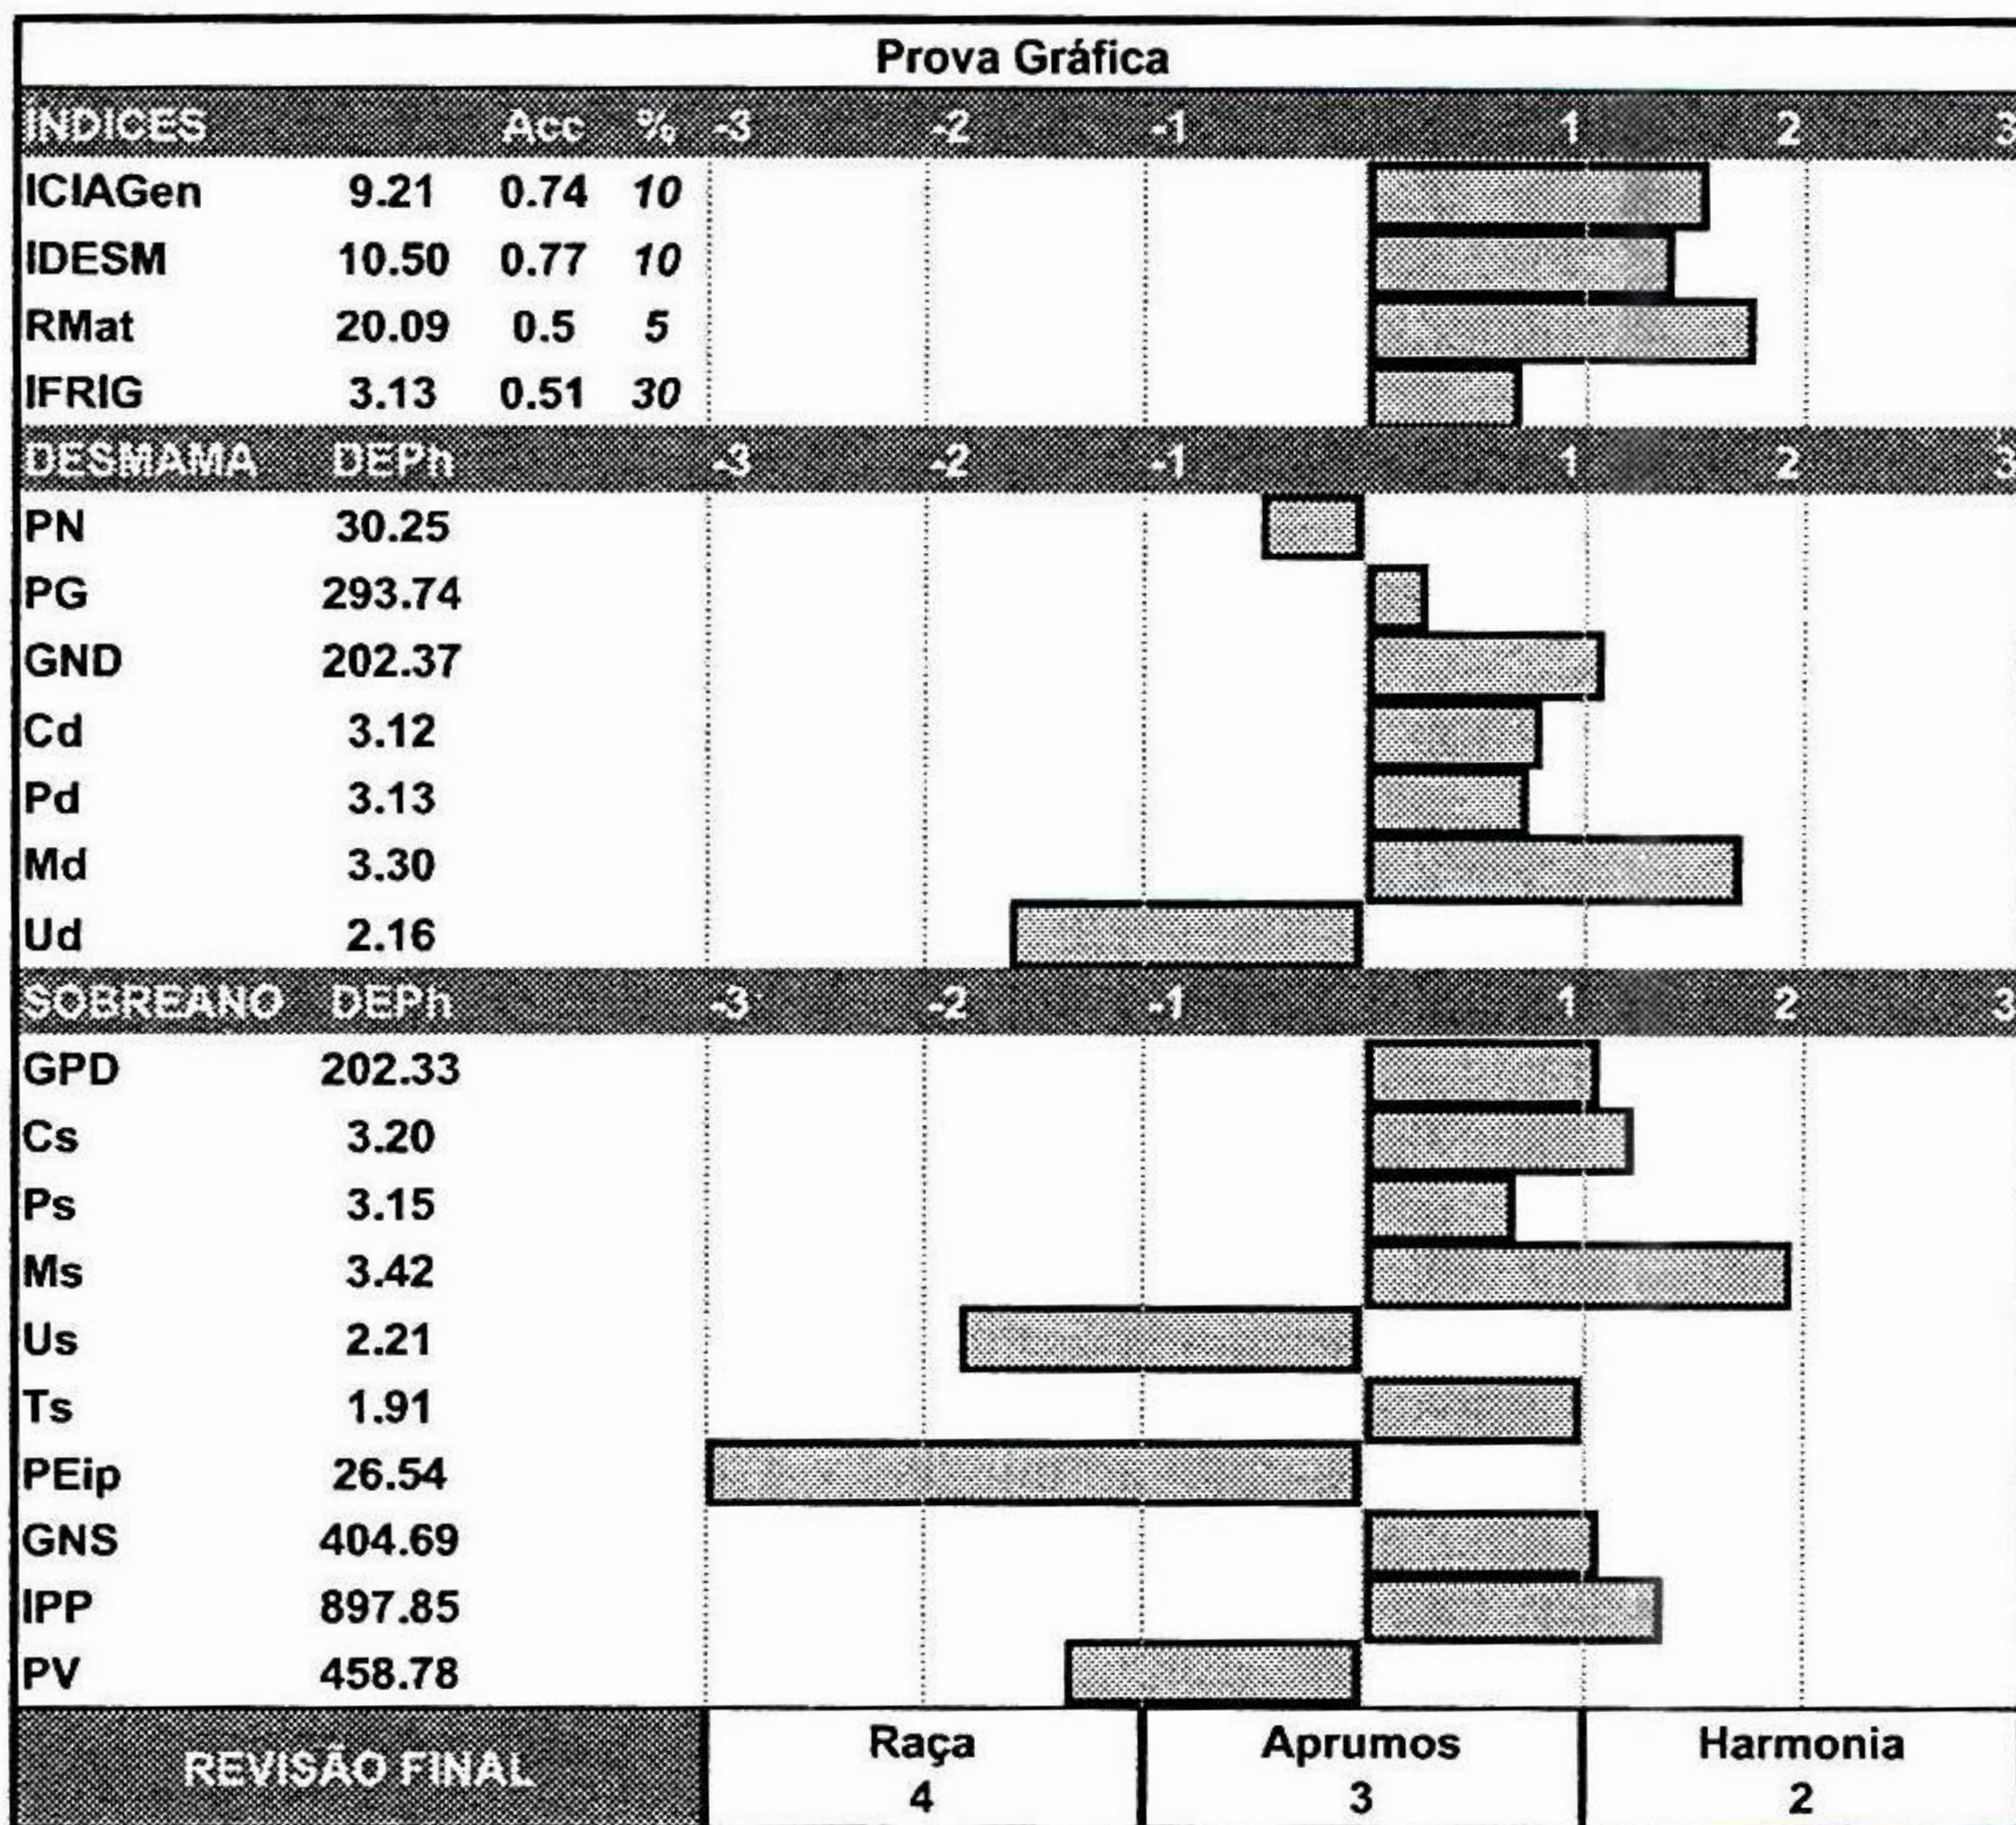

FAZENDA SÃO MARCELO

LOTE 56

W08048

Paternidade: JATA MAGNUM

Linhagem materna: PAINT NITRO

NASC.: 03/08/2022 | PESO: 634 kg | CE: 33 cm

MÃE PRECOCE

CEIP Nº: 05892/24

*Valores Genômicos

CLIQUE E ASSISTA O VÍDEO

AGROPECUÁRIA

JACAREZINHO