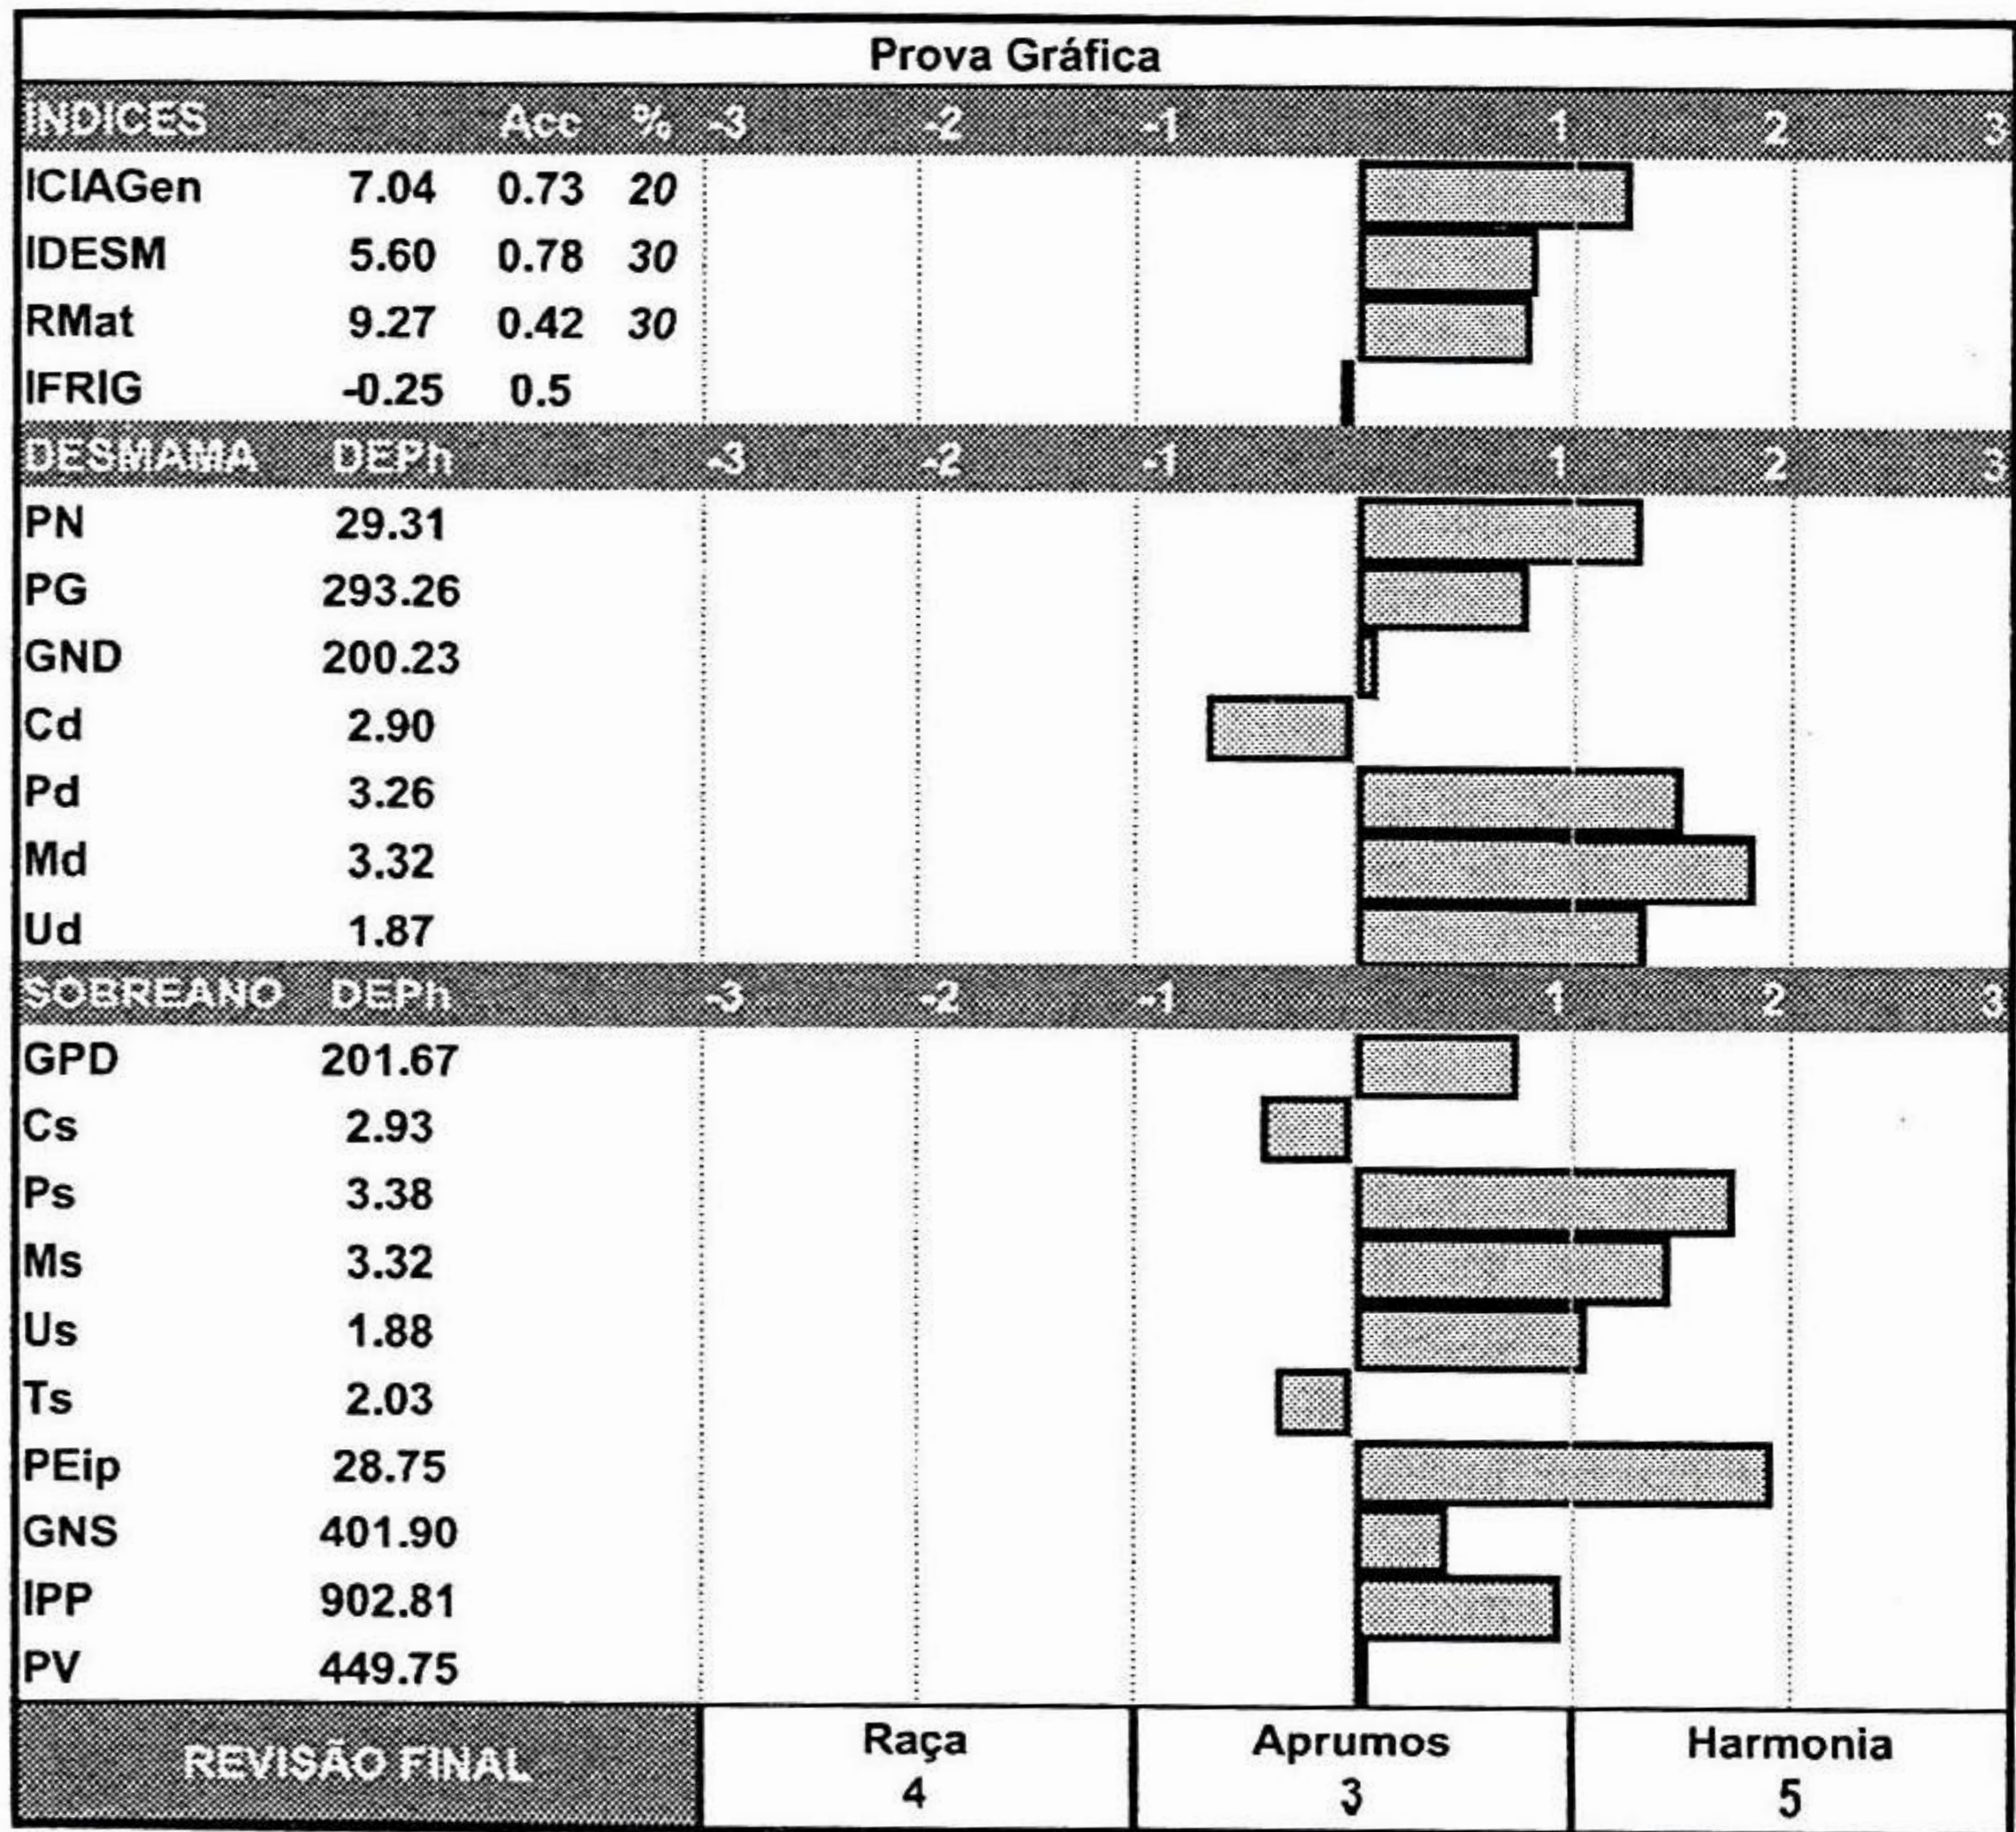

W28713

Paternidade: CIA SELETO SM
Linhagem materna: OUTBACK AJ

NASC.: 12/12/2022 | PESO: 604 kg | CE: 34 cm

CEIP Nº: 06804/24

*Valores Genômicos

CLIQUE E ASSISTA O VÍDEO

AGROPECUÁRIA

JACARÉZINHO