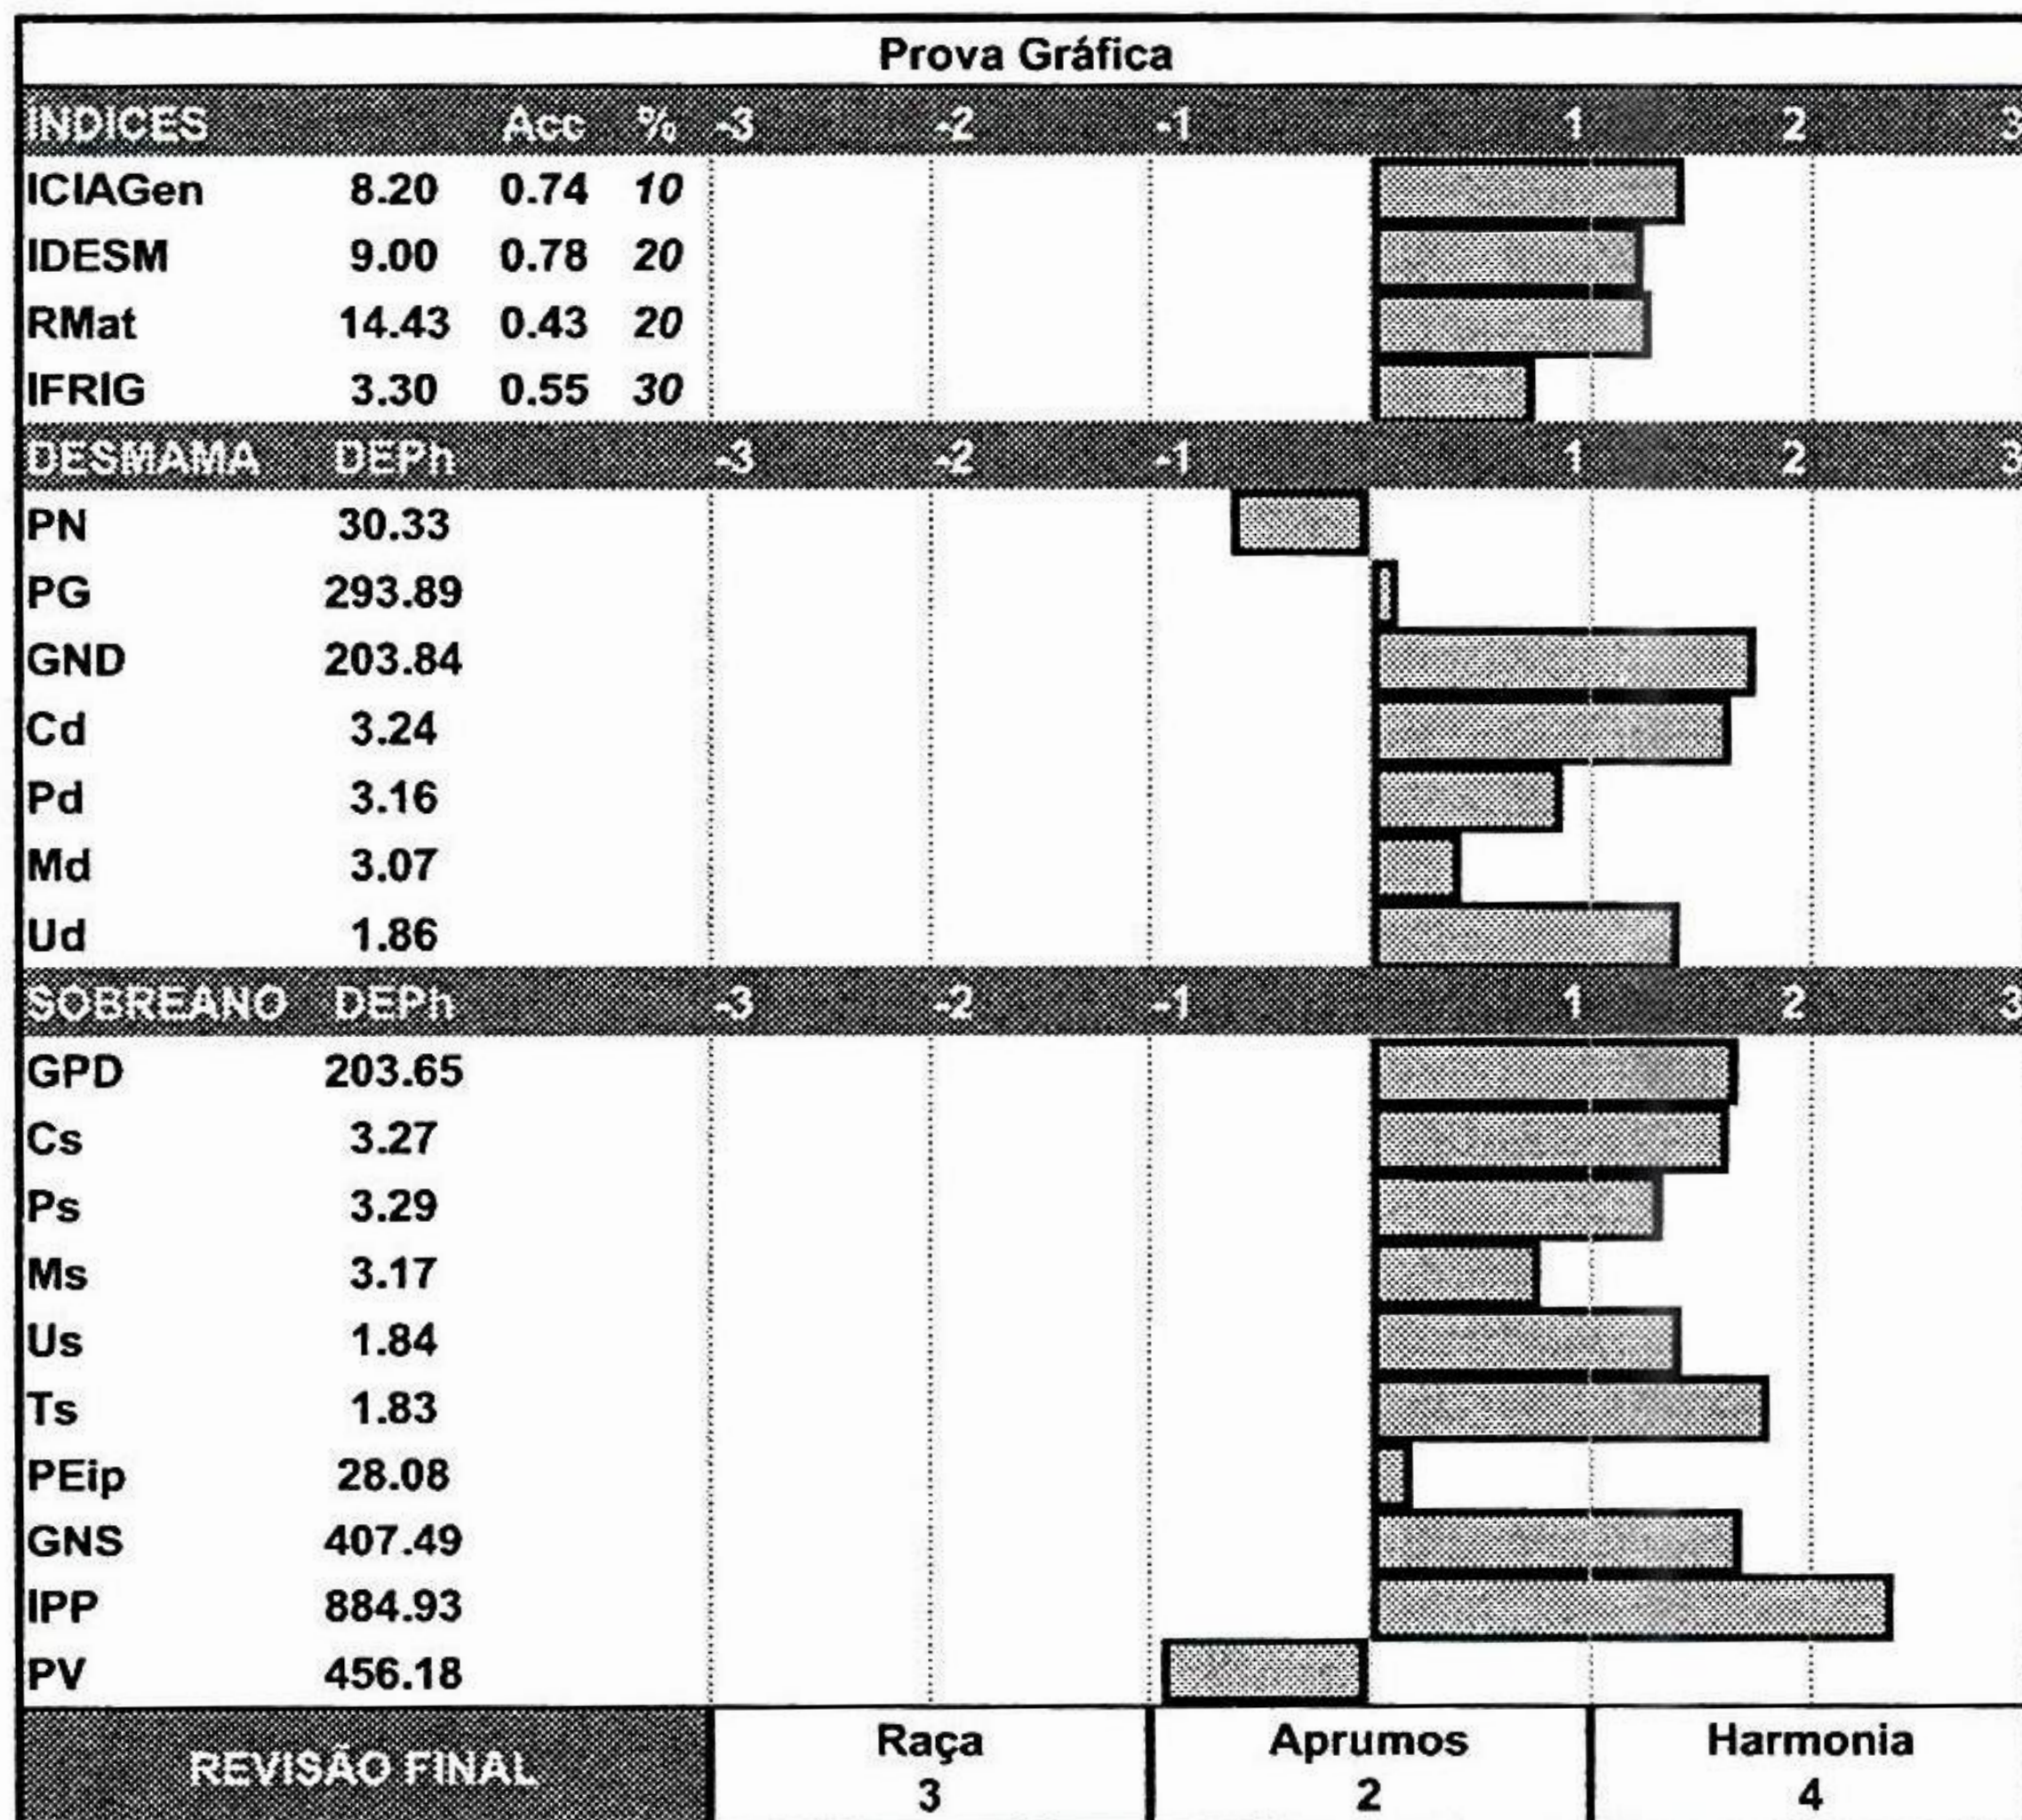

FAZENDA SÃO MARCELO

LOTE 105

W04063

Paternidade: CIA GAMA HJ

Linhagem materna: PAINT PHANTON

NASC.: 17/09/2022 | PESO: 617 kg | CE: 39,5 cm

CEIP Nº: 05554/24

*Valores Genômicos

CLIQUE E ASSISTA O VÍDEO

AGROPECUÁRIA

JACAREZINHO

FAZENDA SÃO MARCELO

LOTE 106

W01468

Paternidade: PIATA AJ

Linhagem materna: CIA METEORO FARPA

NASC.: 10/10/2022 | PESO: 622 kg | CE: 34 cm

MÃE PRECOCE

CEIP Nº: 05449/24

INDICES				Prova Gráfica						
	Acc	%		-3	-2	-1	1	2	3	
ICIAGen	5.60	0.73	20							
IDESM	4.30	0.78	30							
RMat	17.94	0.42	10							
IFRIG	3.88	0.51	20							
DESMAMA				DEPh	-3	-2	-1	1	2	3
PN	29.16									
PG	293.04									
GND	200.09									
Cd	2.93									
Pd	3.23									
Md	3.22									
Ud	1.98									
SOBREANO				DEPh	-3	-2	-1	1	2	3
GPD	201.06									
Cs	2.97									
Ps	3.24									
Ms	3.23									
Us	1.94									
Ts	1.97									
PEip	28.07									
GNS	401.15									
IPP	907.45									
PV	449.92									
REVISÃO FINAL				Raça 3		Aprumos 2		Harmonia 4		

*Valores Genômicos

CLIQUE E ASSISTA O VÍDEO

AGROPECUÁRIA

JACAREZINHO