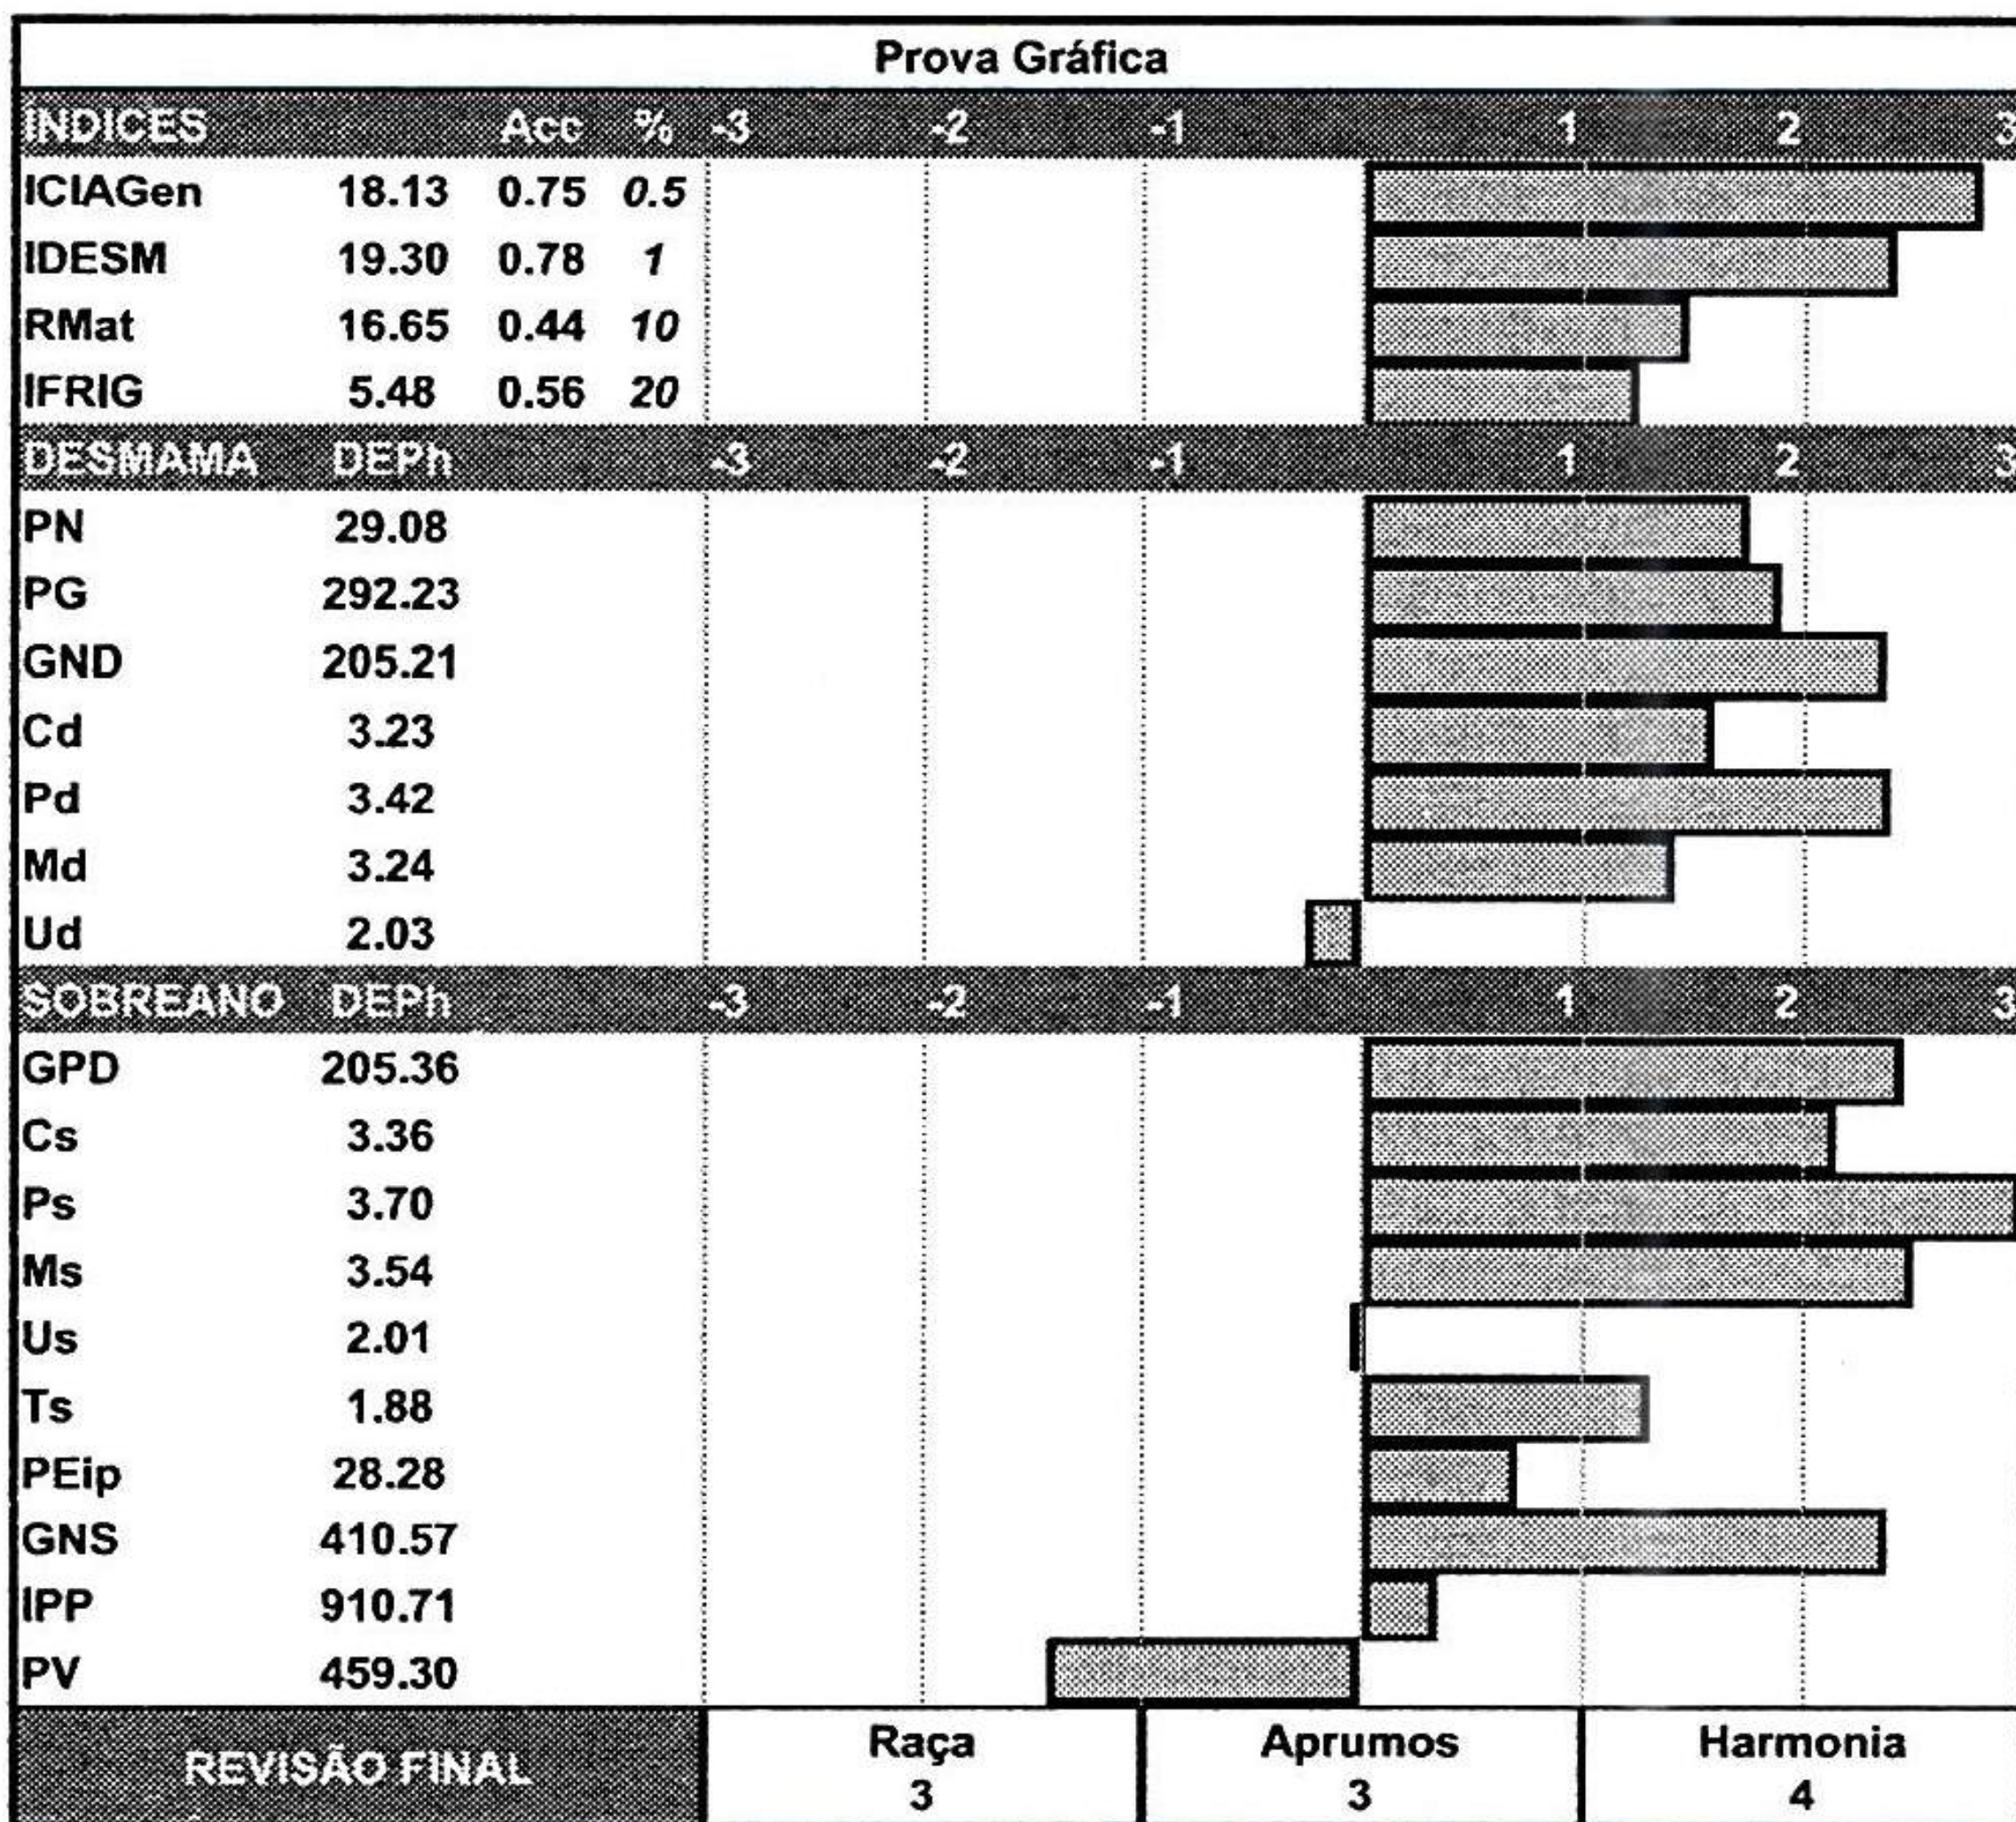

FAZENDA SÃO MARCELO

LOTE 33

W03071

Paternidade: CIA GANDHI HJ

Linhagem materna: LITIO (AJ)

NASC.: 11/07/2022 | PESO: 734 kg | CE: 39 cm

CEIP Nº: 05484/24

*Valores Genômicos

CLIQUE E ASSISTA O VÍDEO

AGROPECUÁRIA

JACAREZINHO

FAZENDA SÃO MARCELO

LOTE 34

W05405

Paternidade: CAXAMBU FM

Linhagem materna: DAKOTA AJ

NASC.: 26/07/2022 | PESO: 703 kg | CE: 38 cm

MÃE PRECOCE

CEIP Nº: 05587/24

				Prova Gráfica					
INDICES		Acc	%	-3	-2	-1	1	2	3
ICIAGen	19.76	0.75	0.5						
IDESM	17.90	0.79	5						
RMat	17.27	0.44	10						
IFRIG	8.05	0.55	5						
DESMAMA	DEPh			-3	-2	-1	1	2	3
PN	29.18								
PG	292.04								
GND	205.00								
Cd	3.18								
Pd	3.27								
Md	3.37								
Ud	1.86								
SOBREANO	DEPh			-3	-2	-1	1	2	3
GPD	206.18								
Cs	3.26								
Ps	3.50								
Ms	3.68								
Us	1.86								
Ts	1.81								
PEip	28.64								
GNS	411.17								
IPP	900.25								
PV	452.37								
REVISÃO FINAL				Raça 3		Aprumos 5		Harmonia 4	

*Valores Genômicos

CLIQUE E ASSISTA O VÍDEO

AGROPECUÁRIA

JACAREZINHO