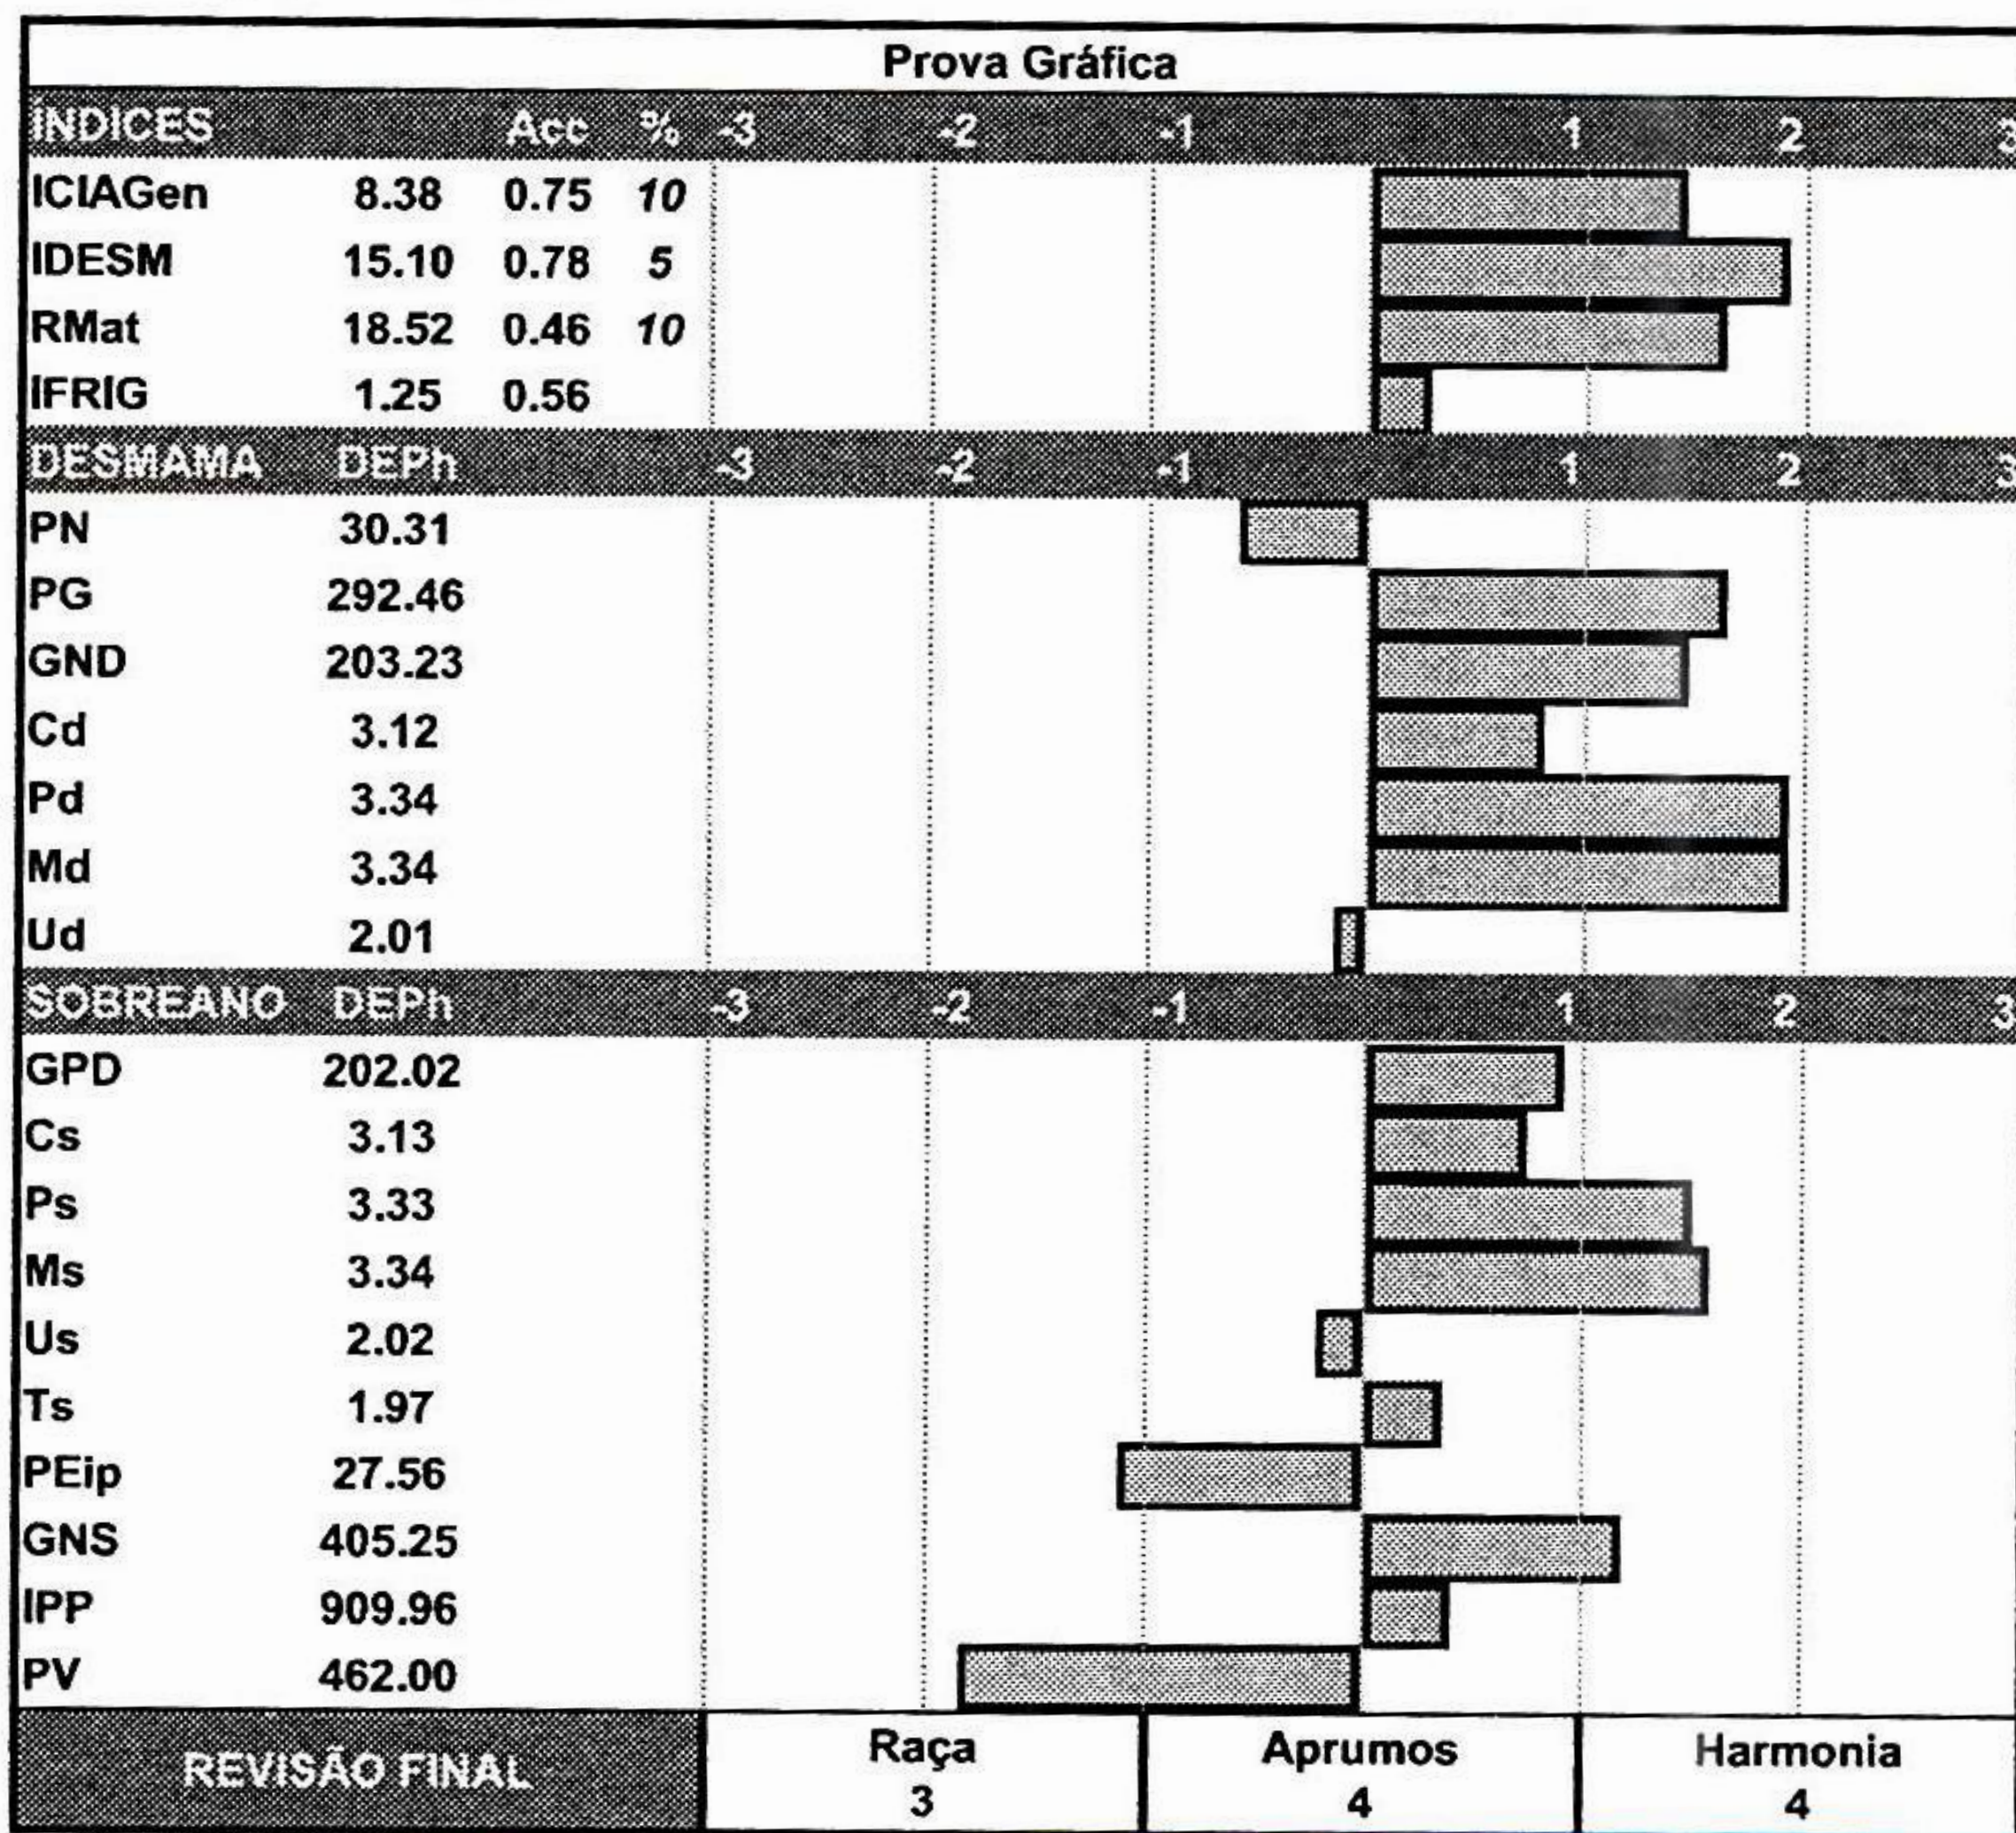

FAZENDA SÃO MARCELO

LOTE 106

W01468

Paternidade: PIATA AJ

Linhagem materna: CIA METEORO FARPA

NASC.: 10/10/2022 | PESO: 622 kg | CE: 34 cm

MÃE PRECOCE

CEIP Nº: 05449/24

INDICES				Prova Gráfica						
	Acc	%		-3	-2	-1	1	2	3	
ICIAGen	5.60	0.73	20							
IDESM	4.30	0.78	30							
RMat	17.94	0.42	10							
IFRIG	3.88	0.51	20							
DESMAMA				DEPh	-3	-2	-1	1	2	3
PN	29.16									
PG	293.04									
GND	200.09									
Cd	2.93									
Pd	3.23									
Md	3.22									
Ud	1.98									
SOBREANO				DEPh	-3	-2	-1	1	2	3
GPD	201.06									
Cs	2.97									
Ps	3.24									
Ms	3.23									
Us	1.94									
Ts	1.97									
PEip	28.07									
GNS	401.15									
IPP	907.45									
PV	449.92									
REVISÃO FINAL				Raça 3		Aprumos 2		Harmonia 4		

*Valores Genômicos

CLIQUE E ASSISTA O VÍDEO

AGROPECUÁRIA

JACAREZINHO

FAZENDA SÃO MARCELO

LOTE 107

W03396

Paternidade: CIA IGAPO DA MATA

Linhagem materna: LITIO (AJ)

NASC.: 20/07/2022 | PESO: 724 kg | CE: 38 cm

CEIP Nº: 05513/24

*Valores Genômicos

CLIQUE E ASSISTA O VÍDEO

AGROPECUÁRIA

JACAREZINHO