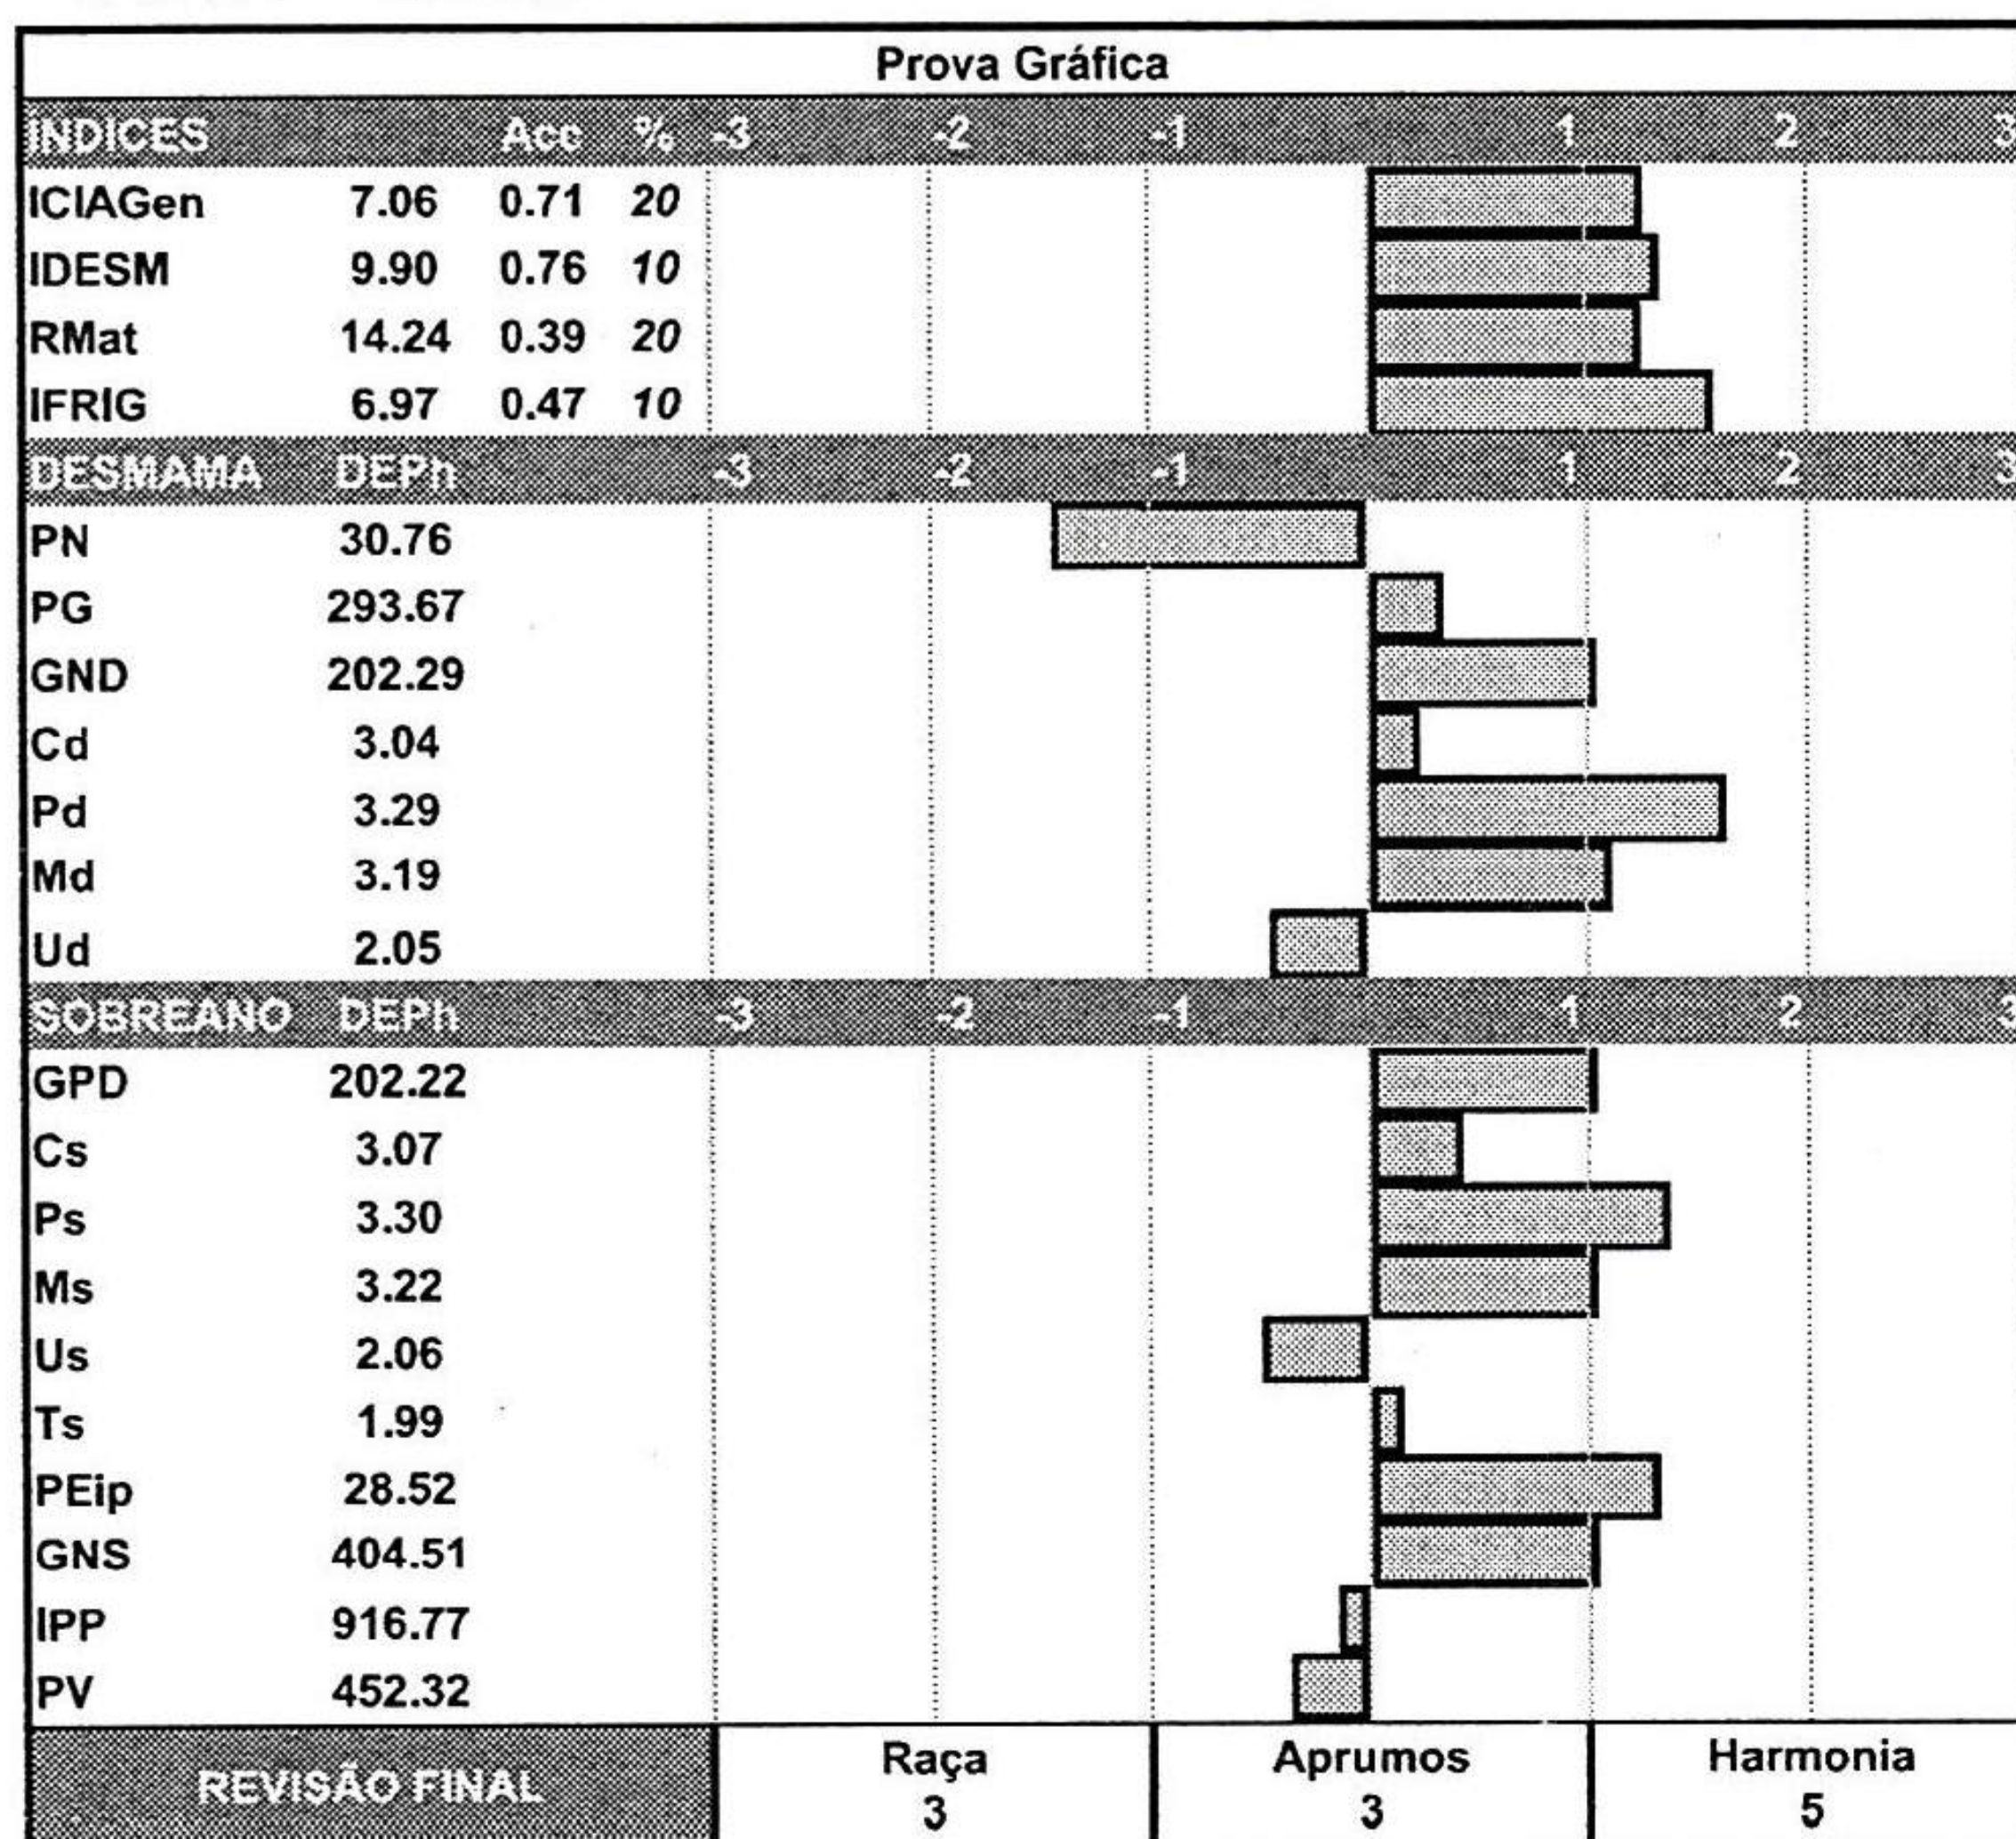

*Valores Genômicos

W24089

Paternidade: 800819AJ
Linhagem materna: REPROD.MULTIPLO

NASC.: 02/01/2023 | PESO: 624 kg | CE: 35,5 cm

CEIP Nº: 06330/24