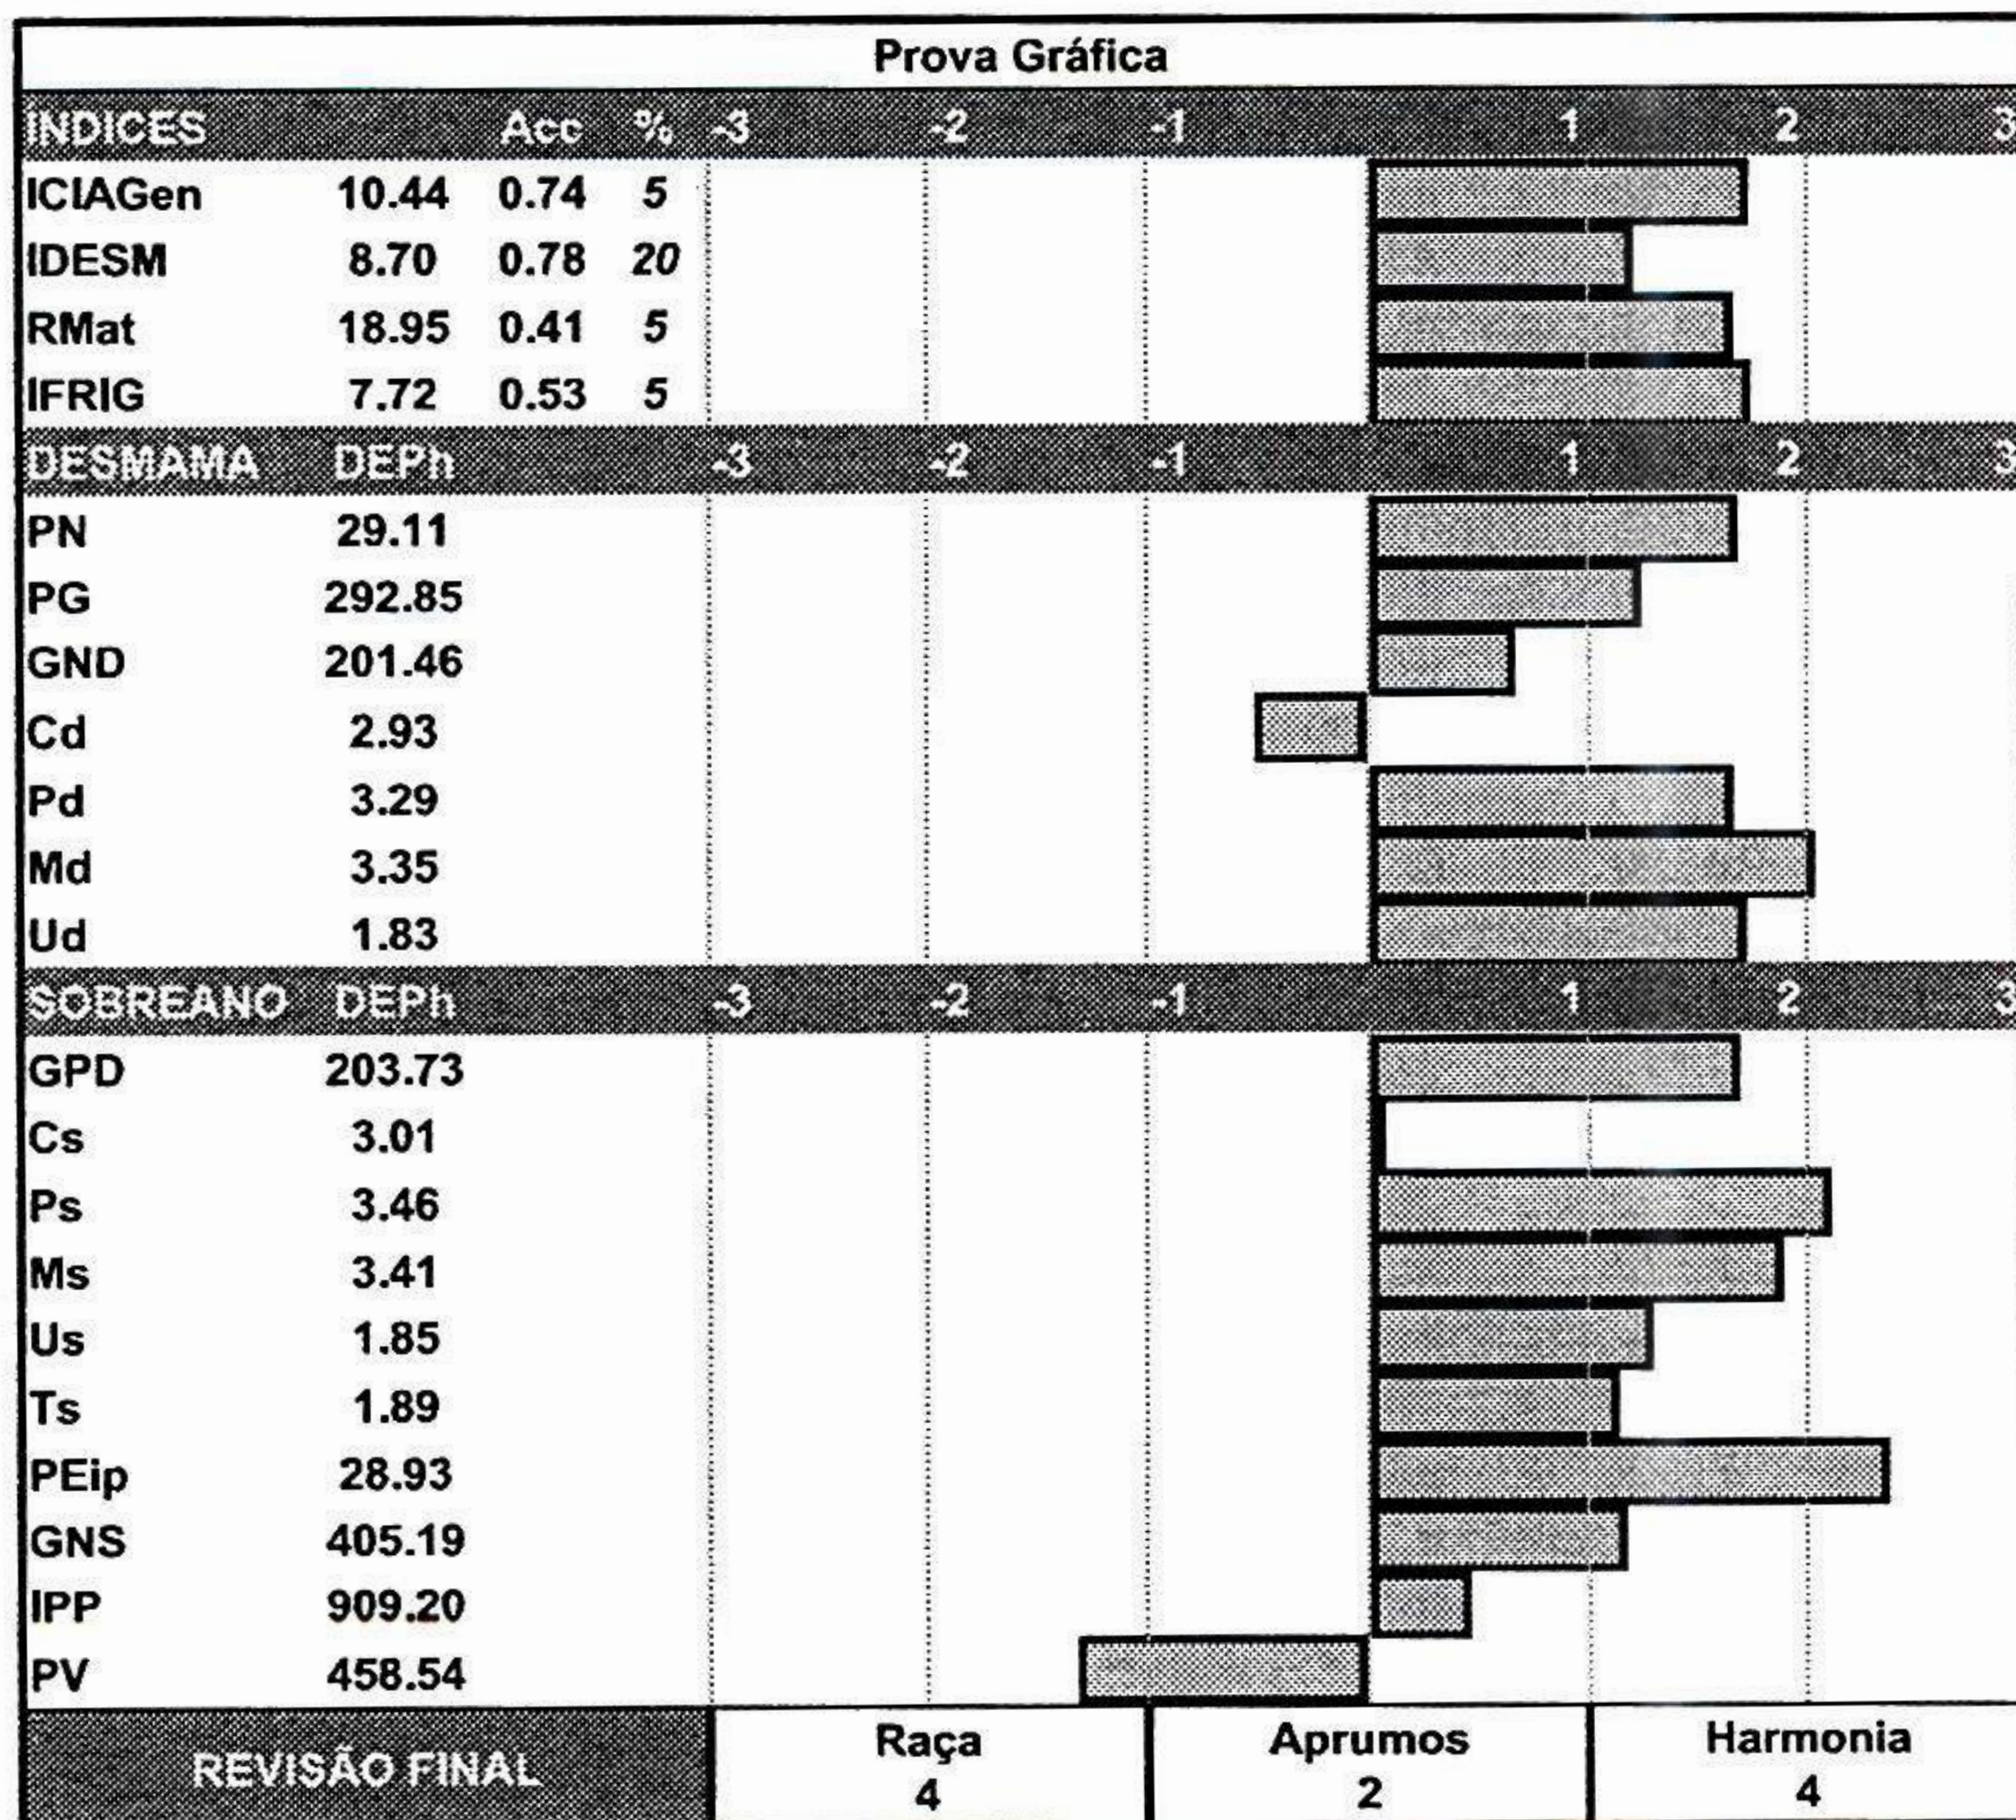

FAZENDA SÃO MARCELO

LOTE 35

W00775

Paternidade: CIA SELETO SM

Linhagem materna: ASSIS (AJ)

NASC.: 30/07/2022 | PESO: 708 kg | CE: 39,5 cm

MÃE PRECOCE

CEIP Nº: 05714/24

*Valores Genômicos

CLIQUE E ASSISTA O VÍDEO

AGROPECUÁRIA

JACAREZINHO

FAZENDA SÃO MARCELO

LOTE 37

W03422

Paternidade: CIA GANDHI HJ

Linhagem materna: PAINT INCAL

NASC.: 23/07/2022 | PESO: 742 kg | CE: 40 cm

MÃE PRECOCE

CEIP Nº: 05792/24

		Prova Gráfica						
INDICES	Acc	%	-3	-2	-1	1	2	3
ICIAGen	15.99	0.75	1					
IDESM	17.70	0.78	5					
RMat	18.69	0.44	5					
IFRIG	7.98	0.56	5					
DESMAMA	DEPh		-3	-2	-1	1	2	3
PN	30.17							
PG	292.96							
GND	204.97							
Cd	3.24							
Pd	3.40							
Md	3.21							
Ud	1.77							
SOBREANO	DEPh		-3	-2	-1	1	2	3
GPD	205.74							
Cs	3.34							
Ps	3.58							
Ms	3.43							
Us	1.71							
Ts	1.96							
PEip	28.32							
GNS	410.71							
IPP	891.42							
PV	462.62							
REVISÃO FINAL			Raça 4		Aprumos 2		Harmonia 4	

*Valores Genômicos

CLIQUE E ASSISTA O VÍDEO

AGROPECUÁRIA

JACAREZINHO