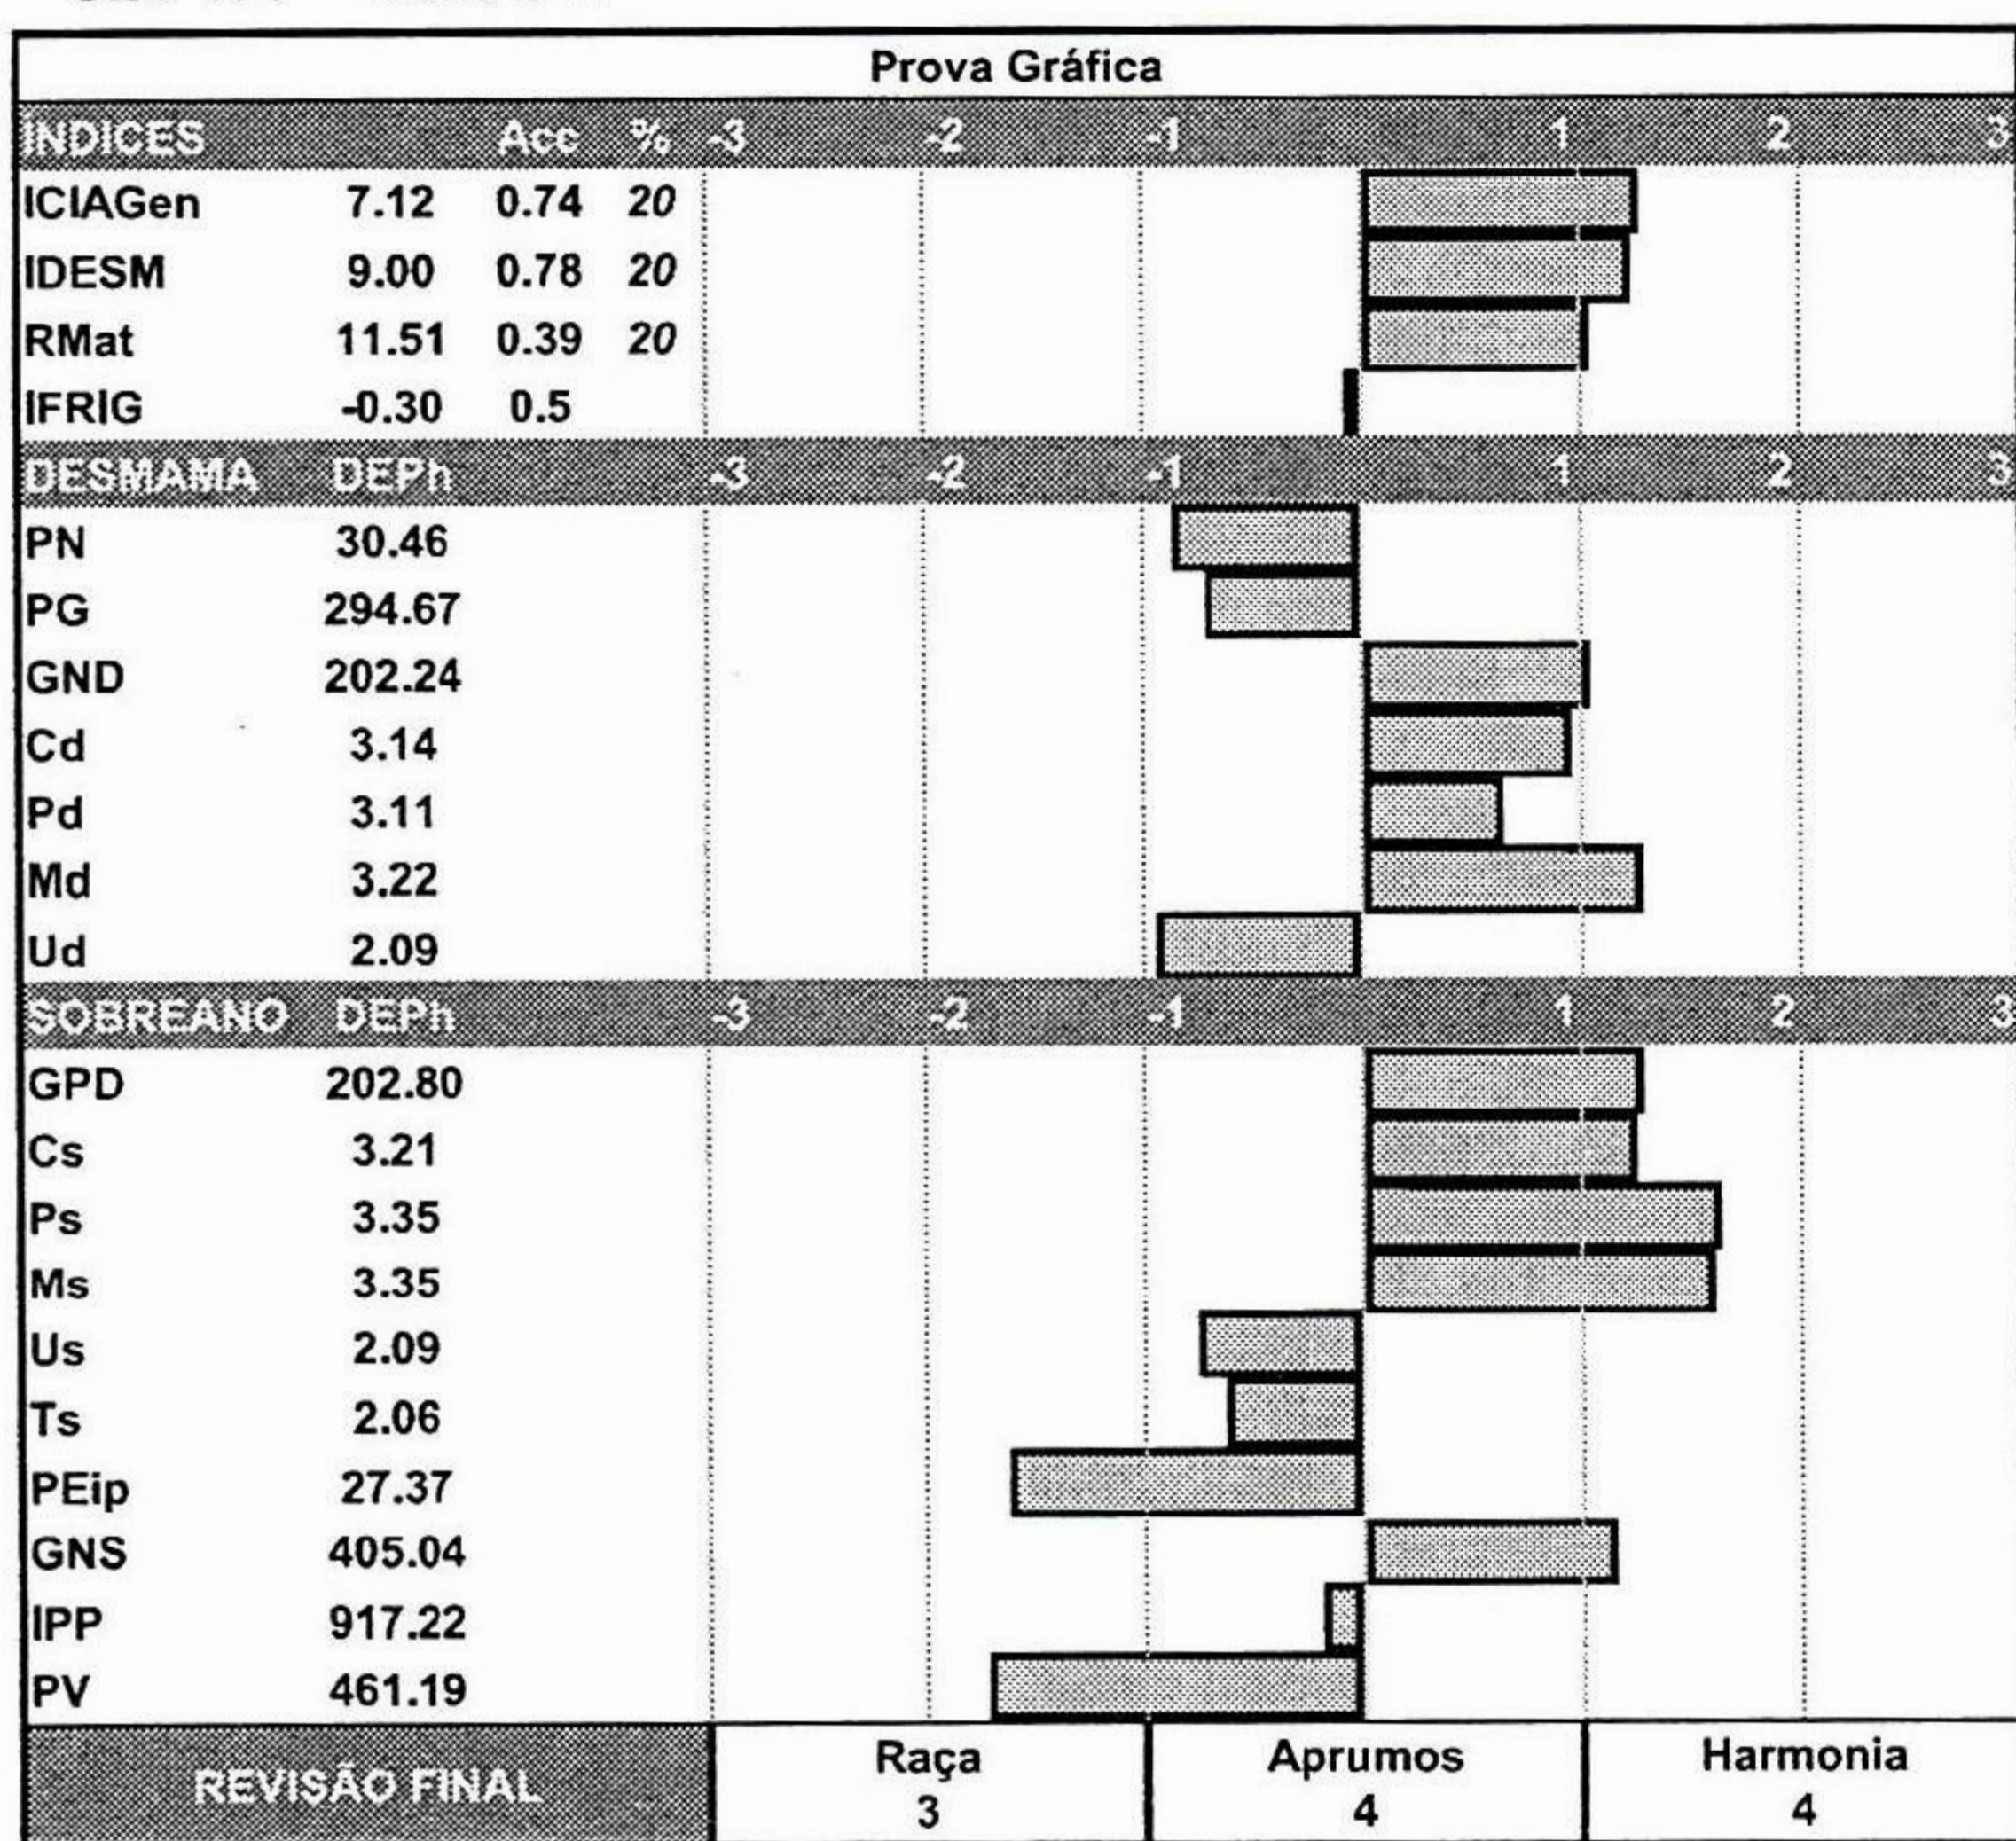

FAZENDA NOVA TERRA

LOTE 26

TRIPLO

W25501

Paternidade: GIGABYTE AJ
Linhagem materna: LITIO (AJ)

NASC.: 10/11/2022 | PESO: 712 kg | CE: 36 cm
MÃE PRECOCE

CEIP Nº: 06362/24