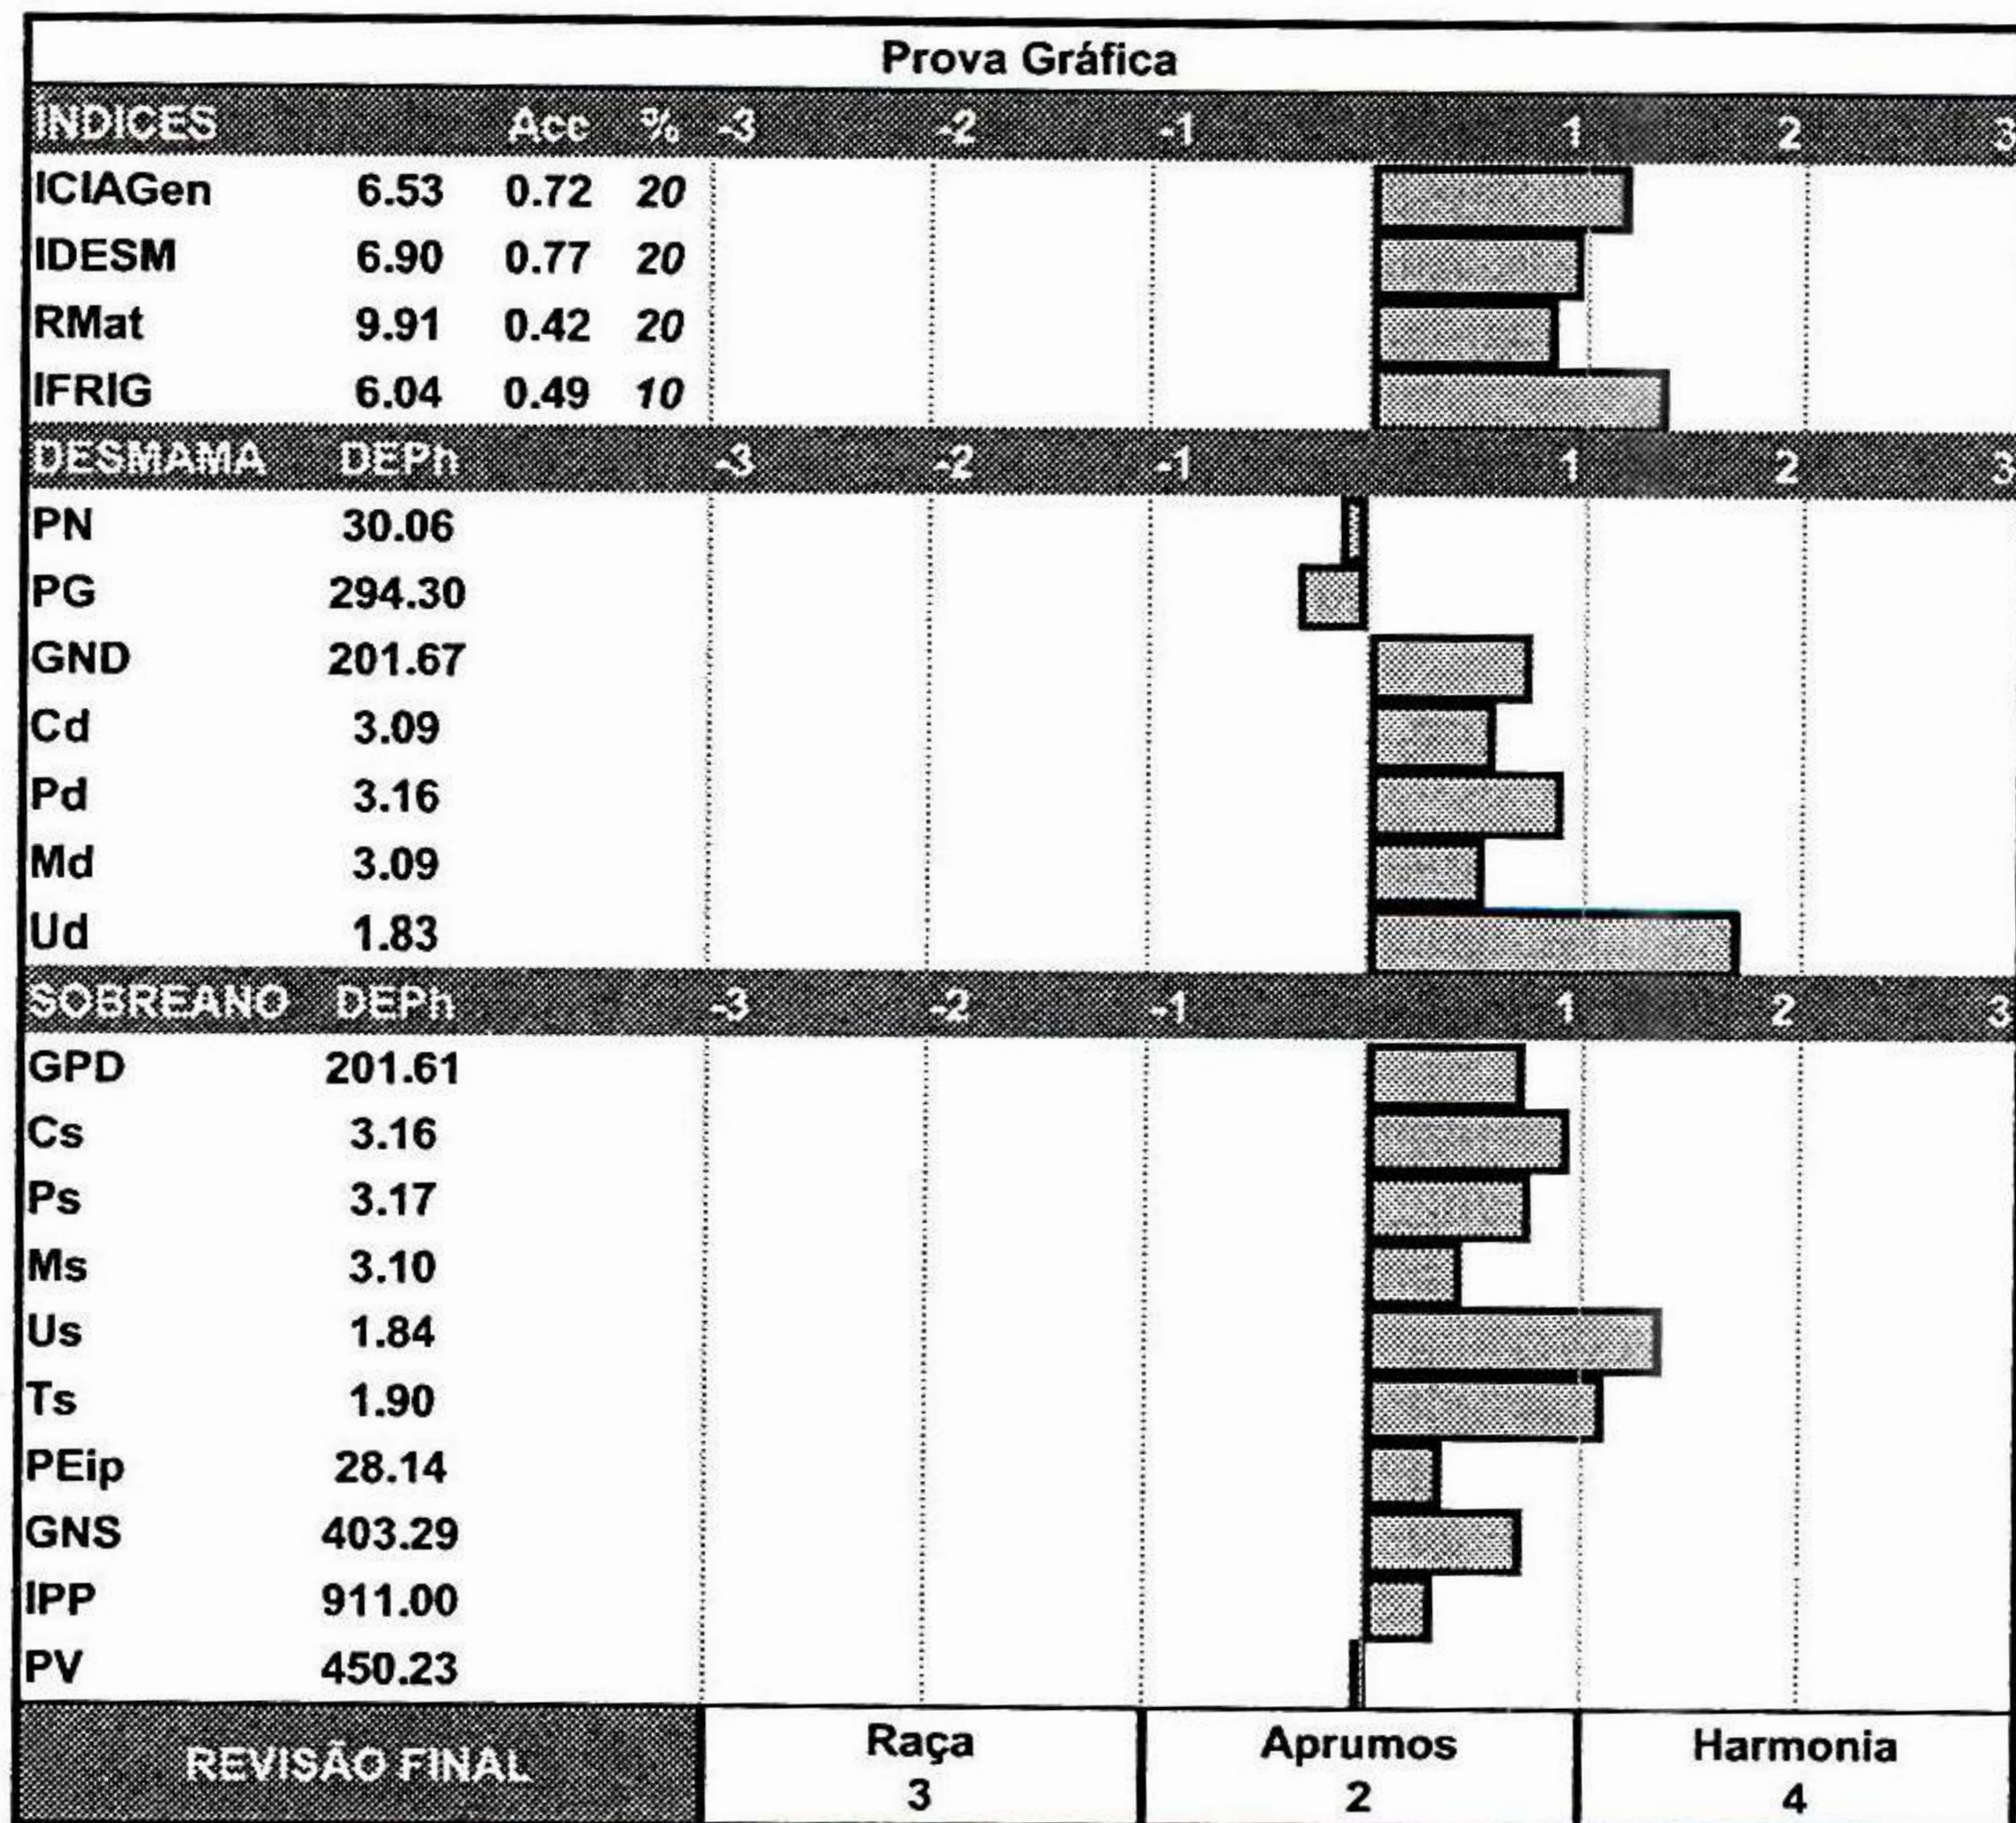

FAZENDA SÃO MARCELO

LOTE 99

W03661

Paternidade: CIA COMODORO AJ

Linhagem materna: CIA ORIGEM SM

NASC.: 29/08/2022 | PESO: 668 kg | CE: 36 cm

MÃE PRECOCE

CEIP Nº: 05526/24

*Valores Genômicos

CLIQUE E ASSISTA O VÍDEO

AGROPECUÁRIA

JACAREZINHO

FAZENDA SÃO MARCELO

LOTE 100

W03989

Paternidade: CIA XEREU FS

Linhagem materna: ASSIS (AJ)

NASC.: 26/08/2022 | PESO: 661 kg | CE: 39 cm

MÃE PRECOCE

CEIP Nº: 05347/24

				Prova Gráfica					
INDICES		Acc	%	-3	-2	-1	1	2	3
ICIAGen	14.45	0.75	5						
IDESM	7.90	0.78	20						
RMat	16.84	0.44	10						
IFRIG	15.06	0.54	0.1						
DESMAMA	DEPh			-3	-2	-1	1	2	3
PN	30.50								
PG	293.69								
GND	200.67								
Cd	2.98								
Pd	3.28								
Md	3.33								
Ud	1.93								
SOBREANO	DEPh			-3	-2	-1	1	2	3
GPD	204.80								
Cs	3.14								
Ps	3.53								
Ms	3.61								
Us	1.90								
Ts	1.84								
PEip	28.89								
GNS	405.46								
IPP	901.58								
PV	448.10								
REVISÃO FINAL				Raça		Aprumos		Harmonia	
				3		2		5	

*Valores Genômicos

CLIQUE E ASSISTA O VÍDEO

AGROPECUÁRIA

JACAREZINHO