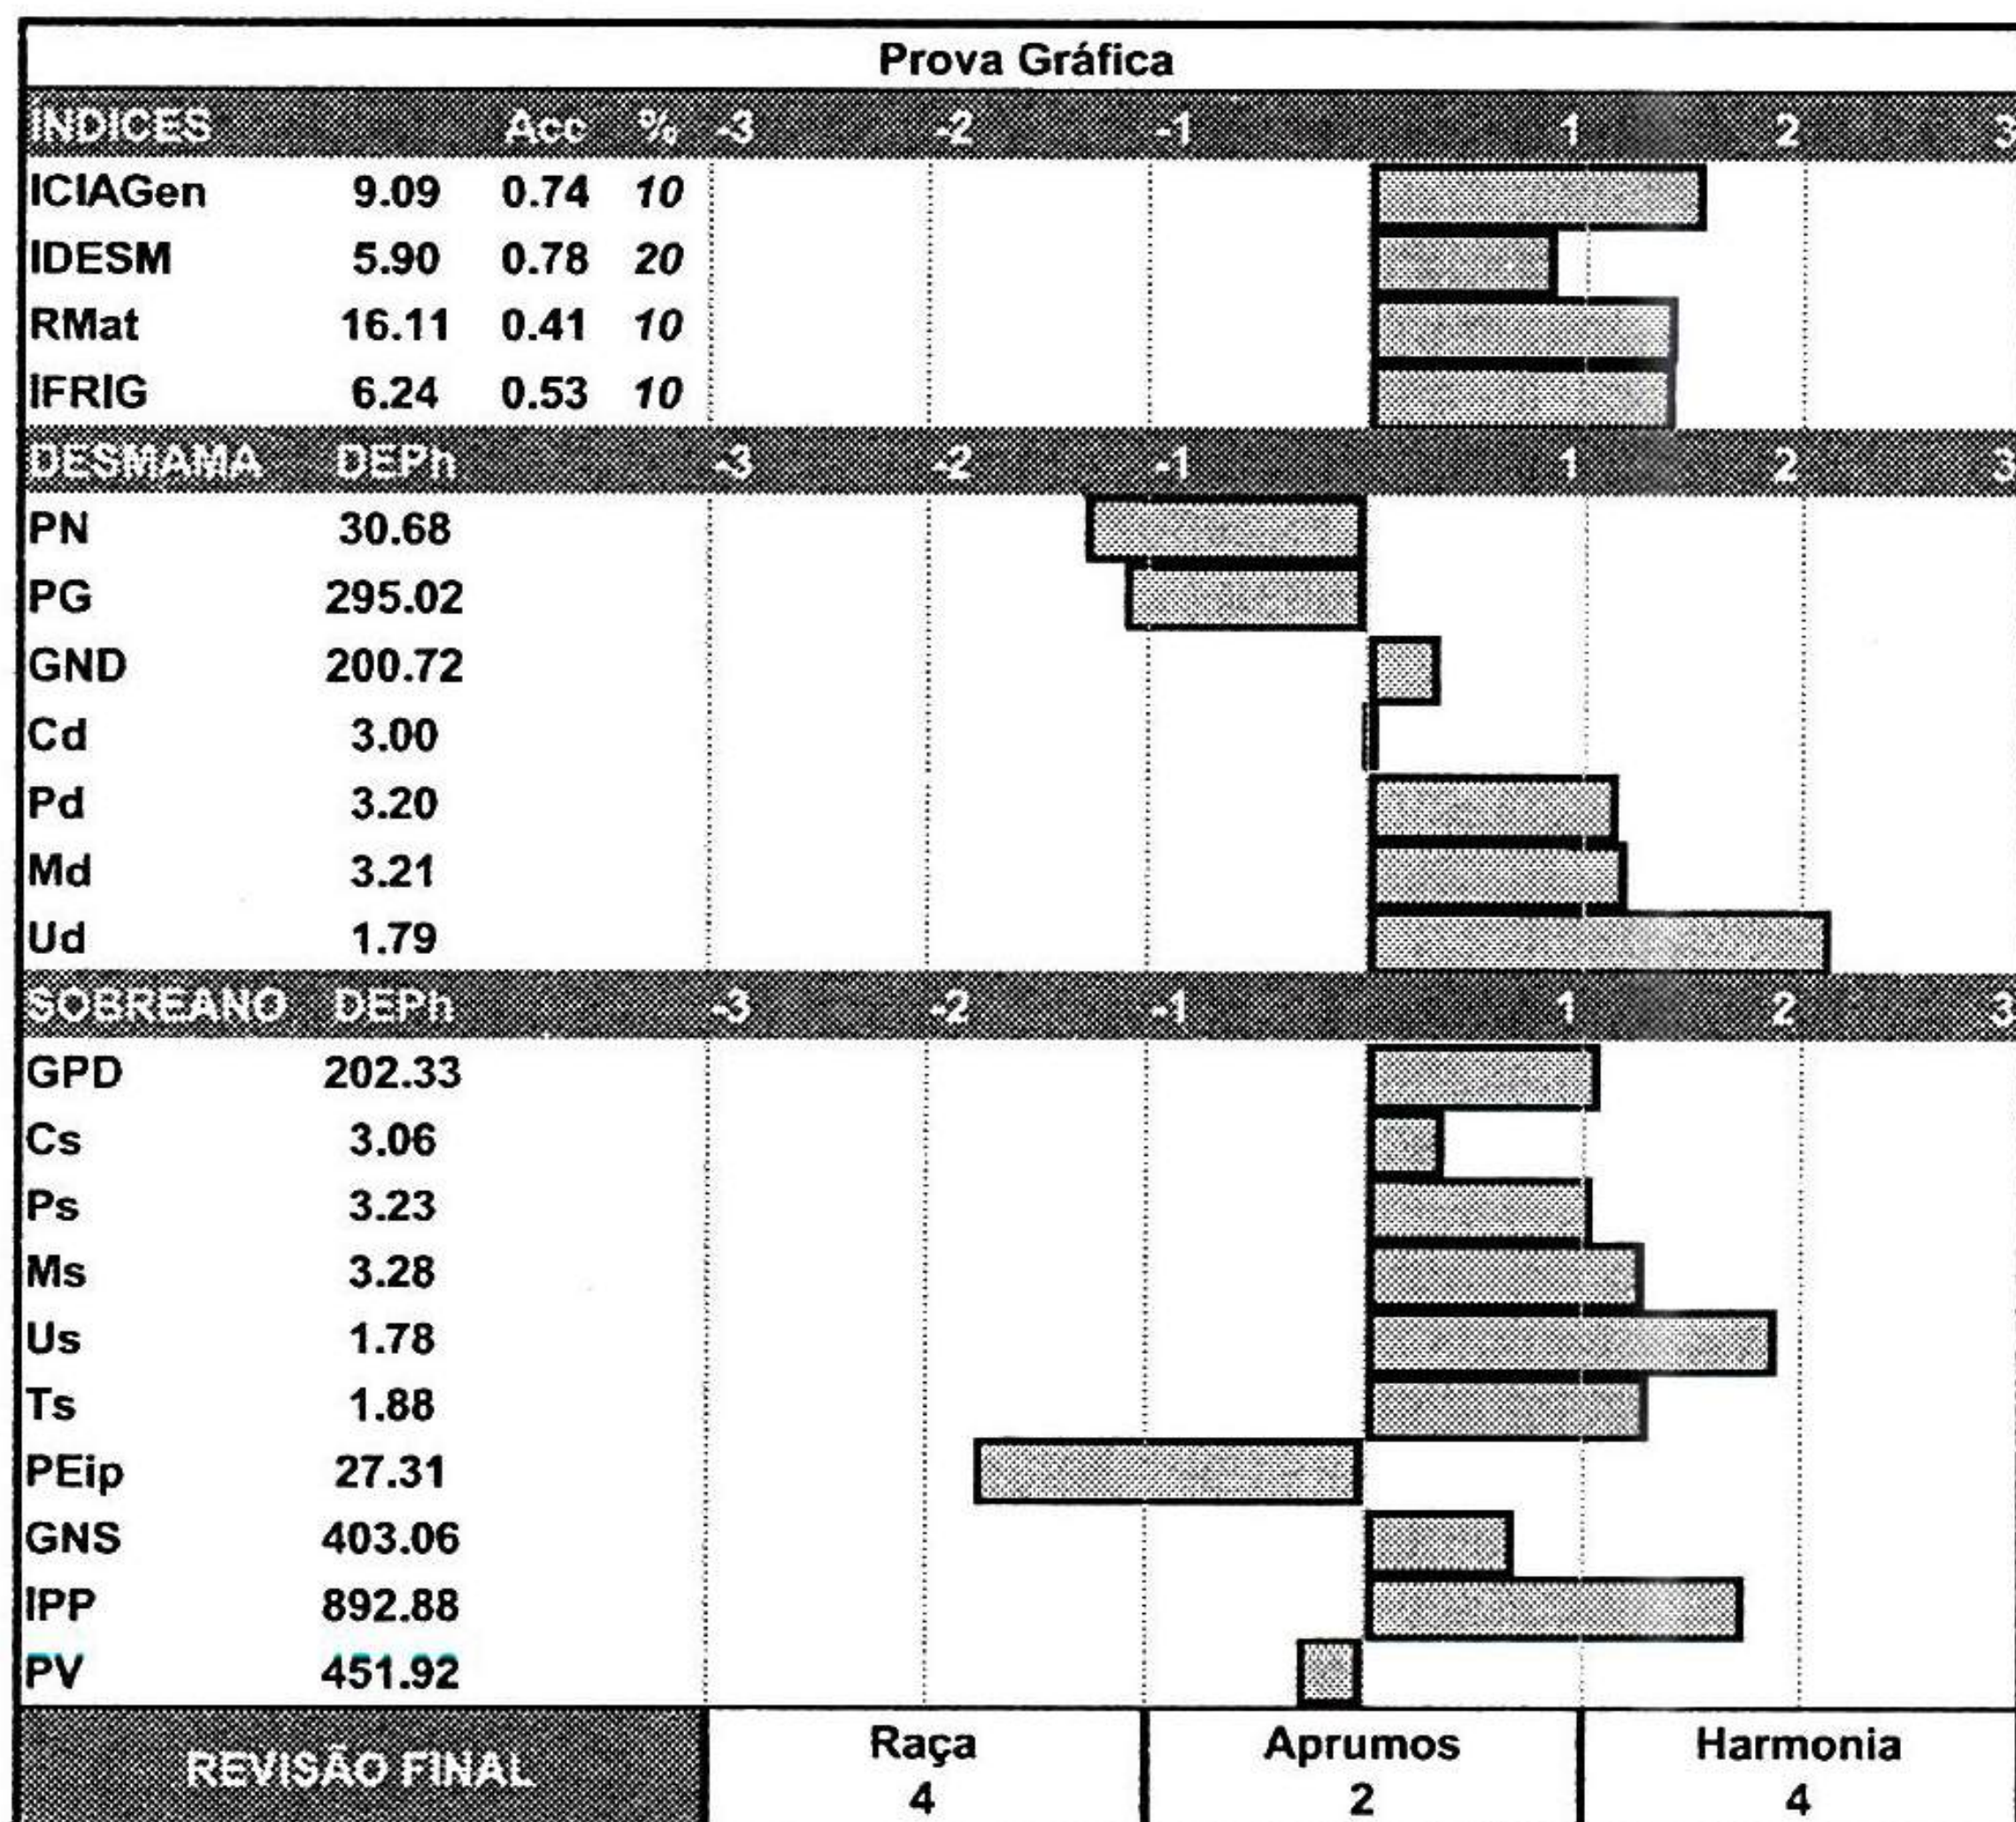

FAZENDA SÃO MARCELO

LOTE 117

W03313

Paternidade: CIA COLT

Linhagem materna: ELLIN AJ

NASC.: 24/07/2022 | PESO: 704 kg | CE: 34 cm

MÃE PRECOCE

CEIP Nº: 05782/24

*Valores Genômicos

CLIQUE E ASSISTA O VÍDEO

AGROPECUÁRIA

JACAREZINHO