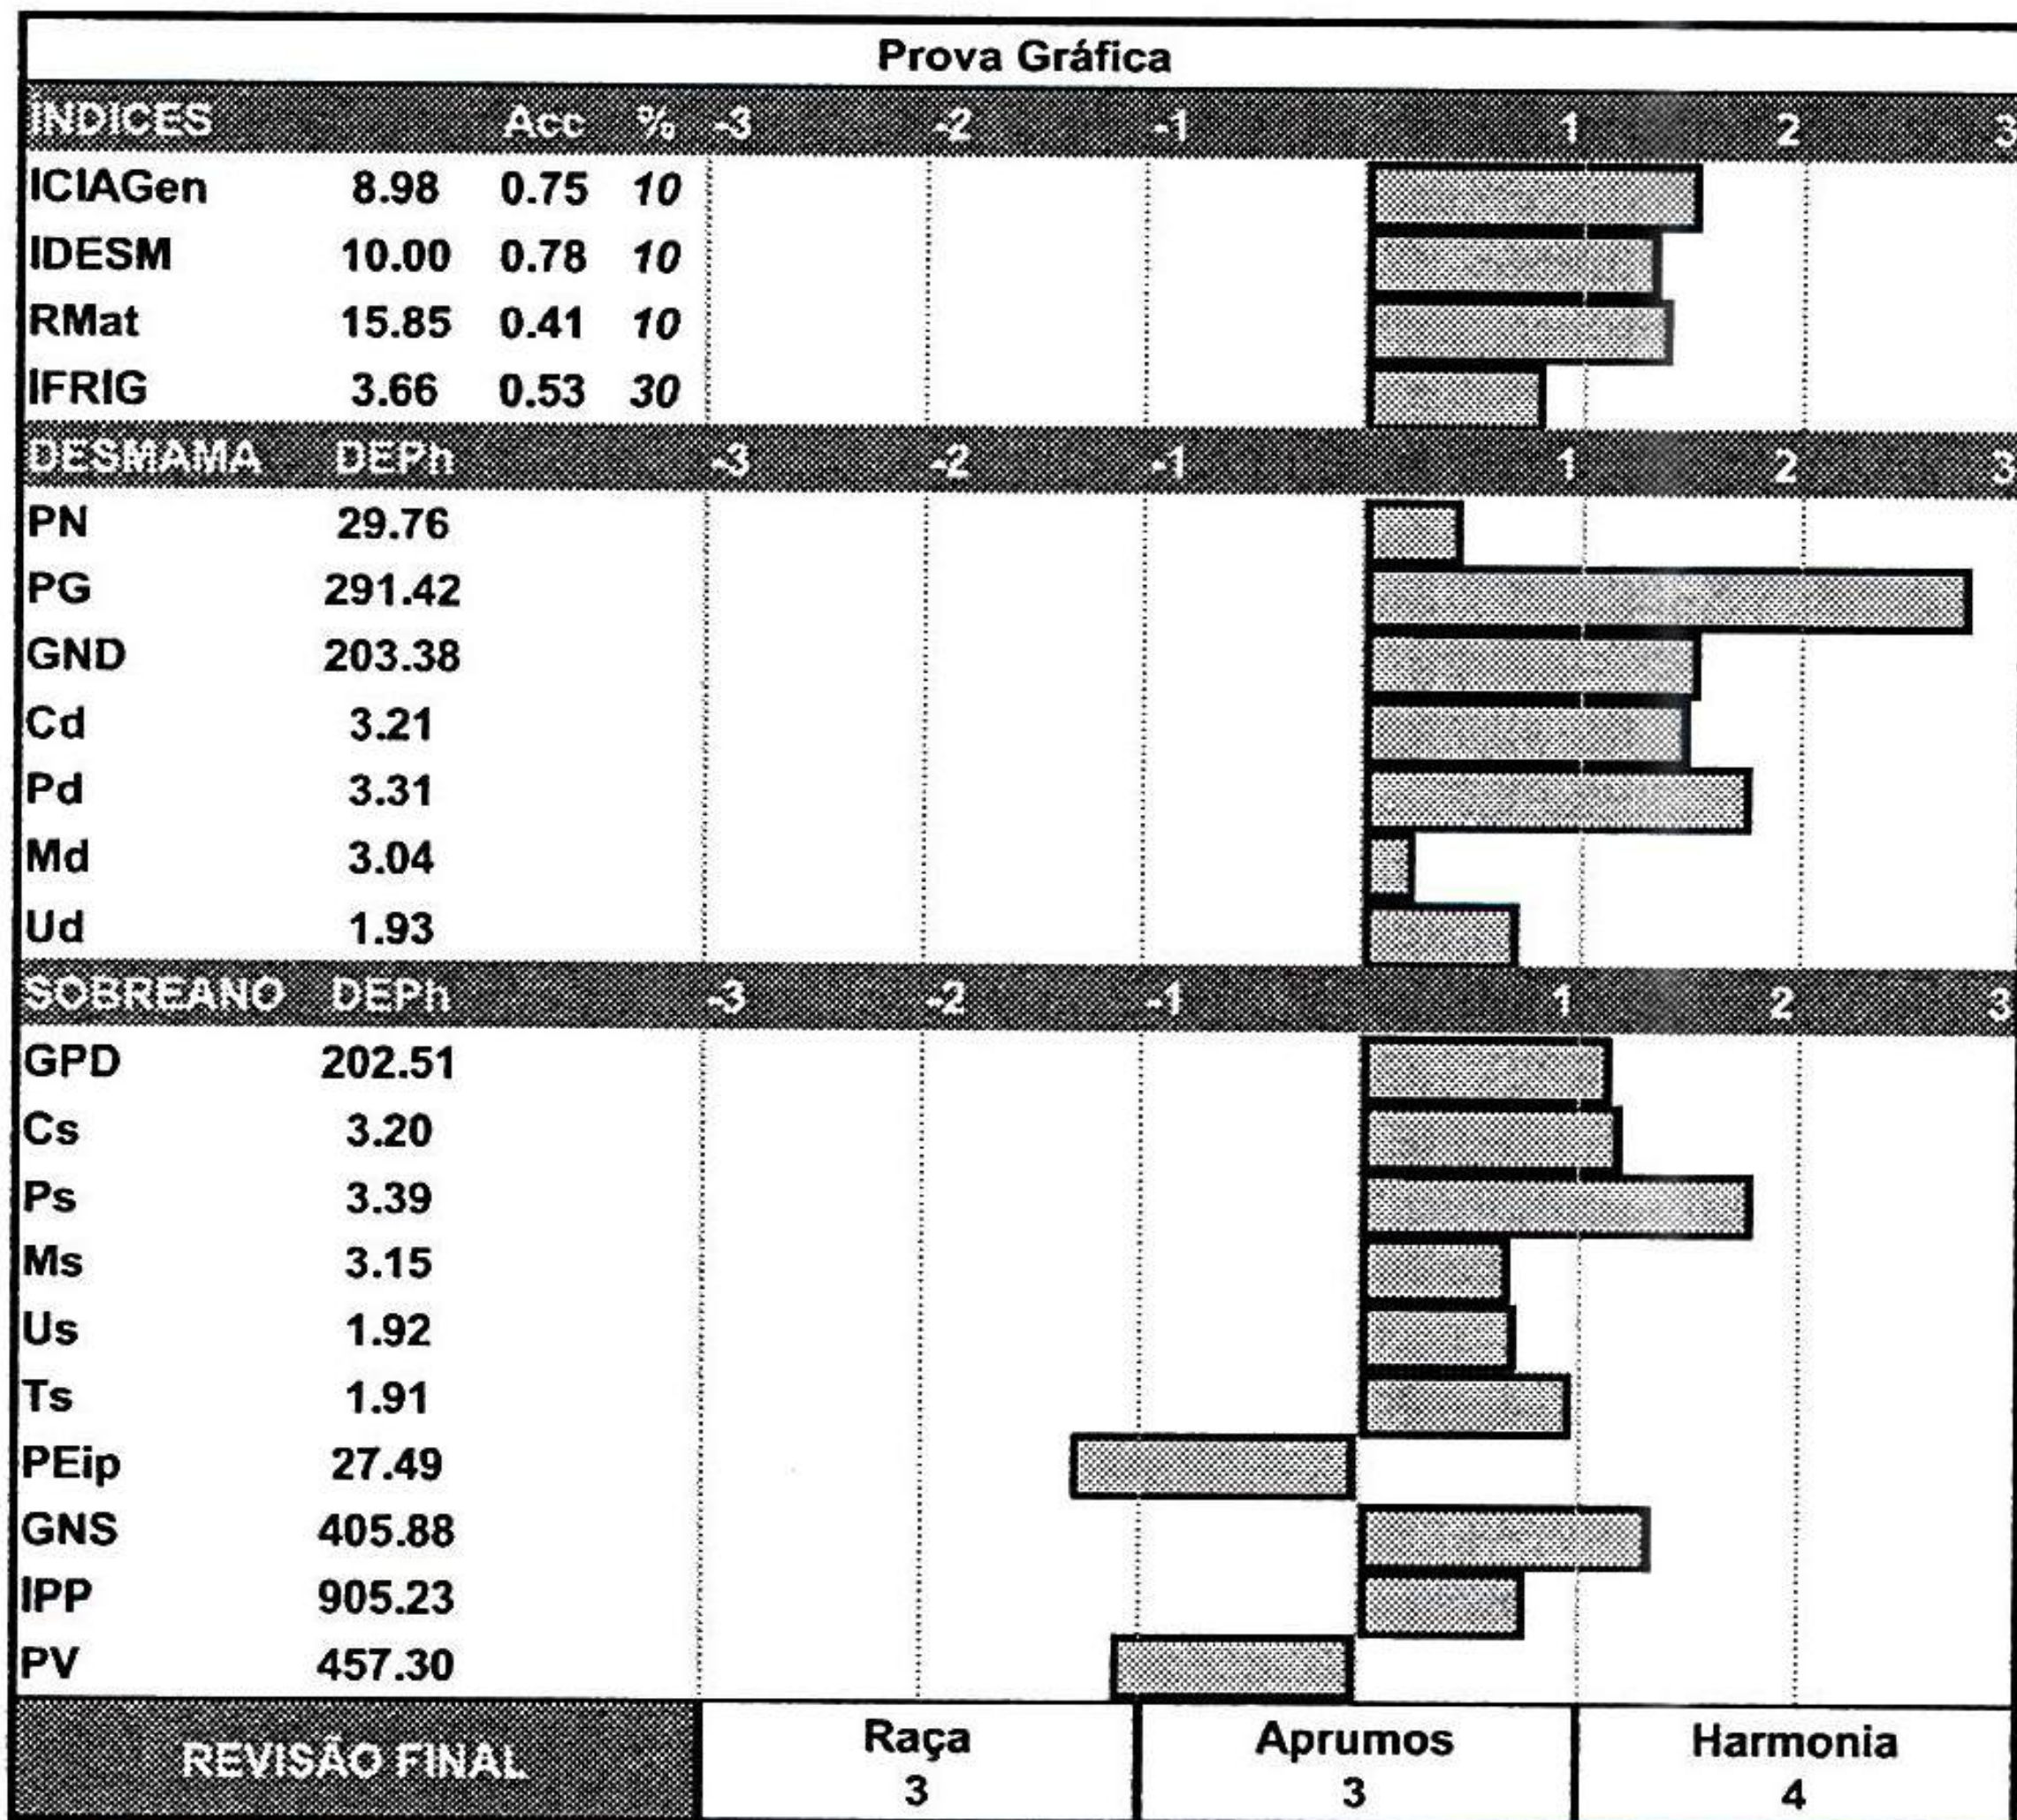

FAZENDA SÃO MARCELO

LOTE 118

W01227

Paternidade: CIA IGAPO DA MATA  
Linhagem materna: CIA GANDHI HJ

NASC.: 04/09/2022 | PESO: 688 kg | CE: 35 cm  
MÃE PRECOCE

CEIP Nº: 05424/24

\*Valores Genômicos

CLIQUE E ASSISTA O VÍDEO