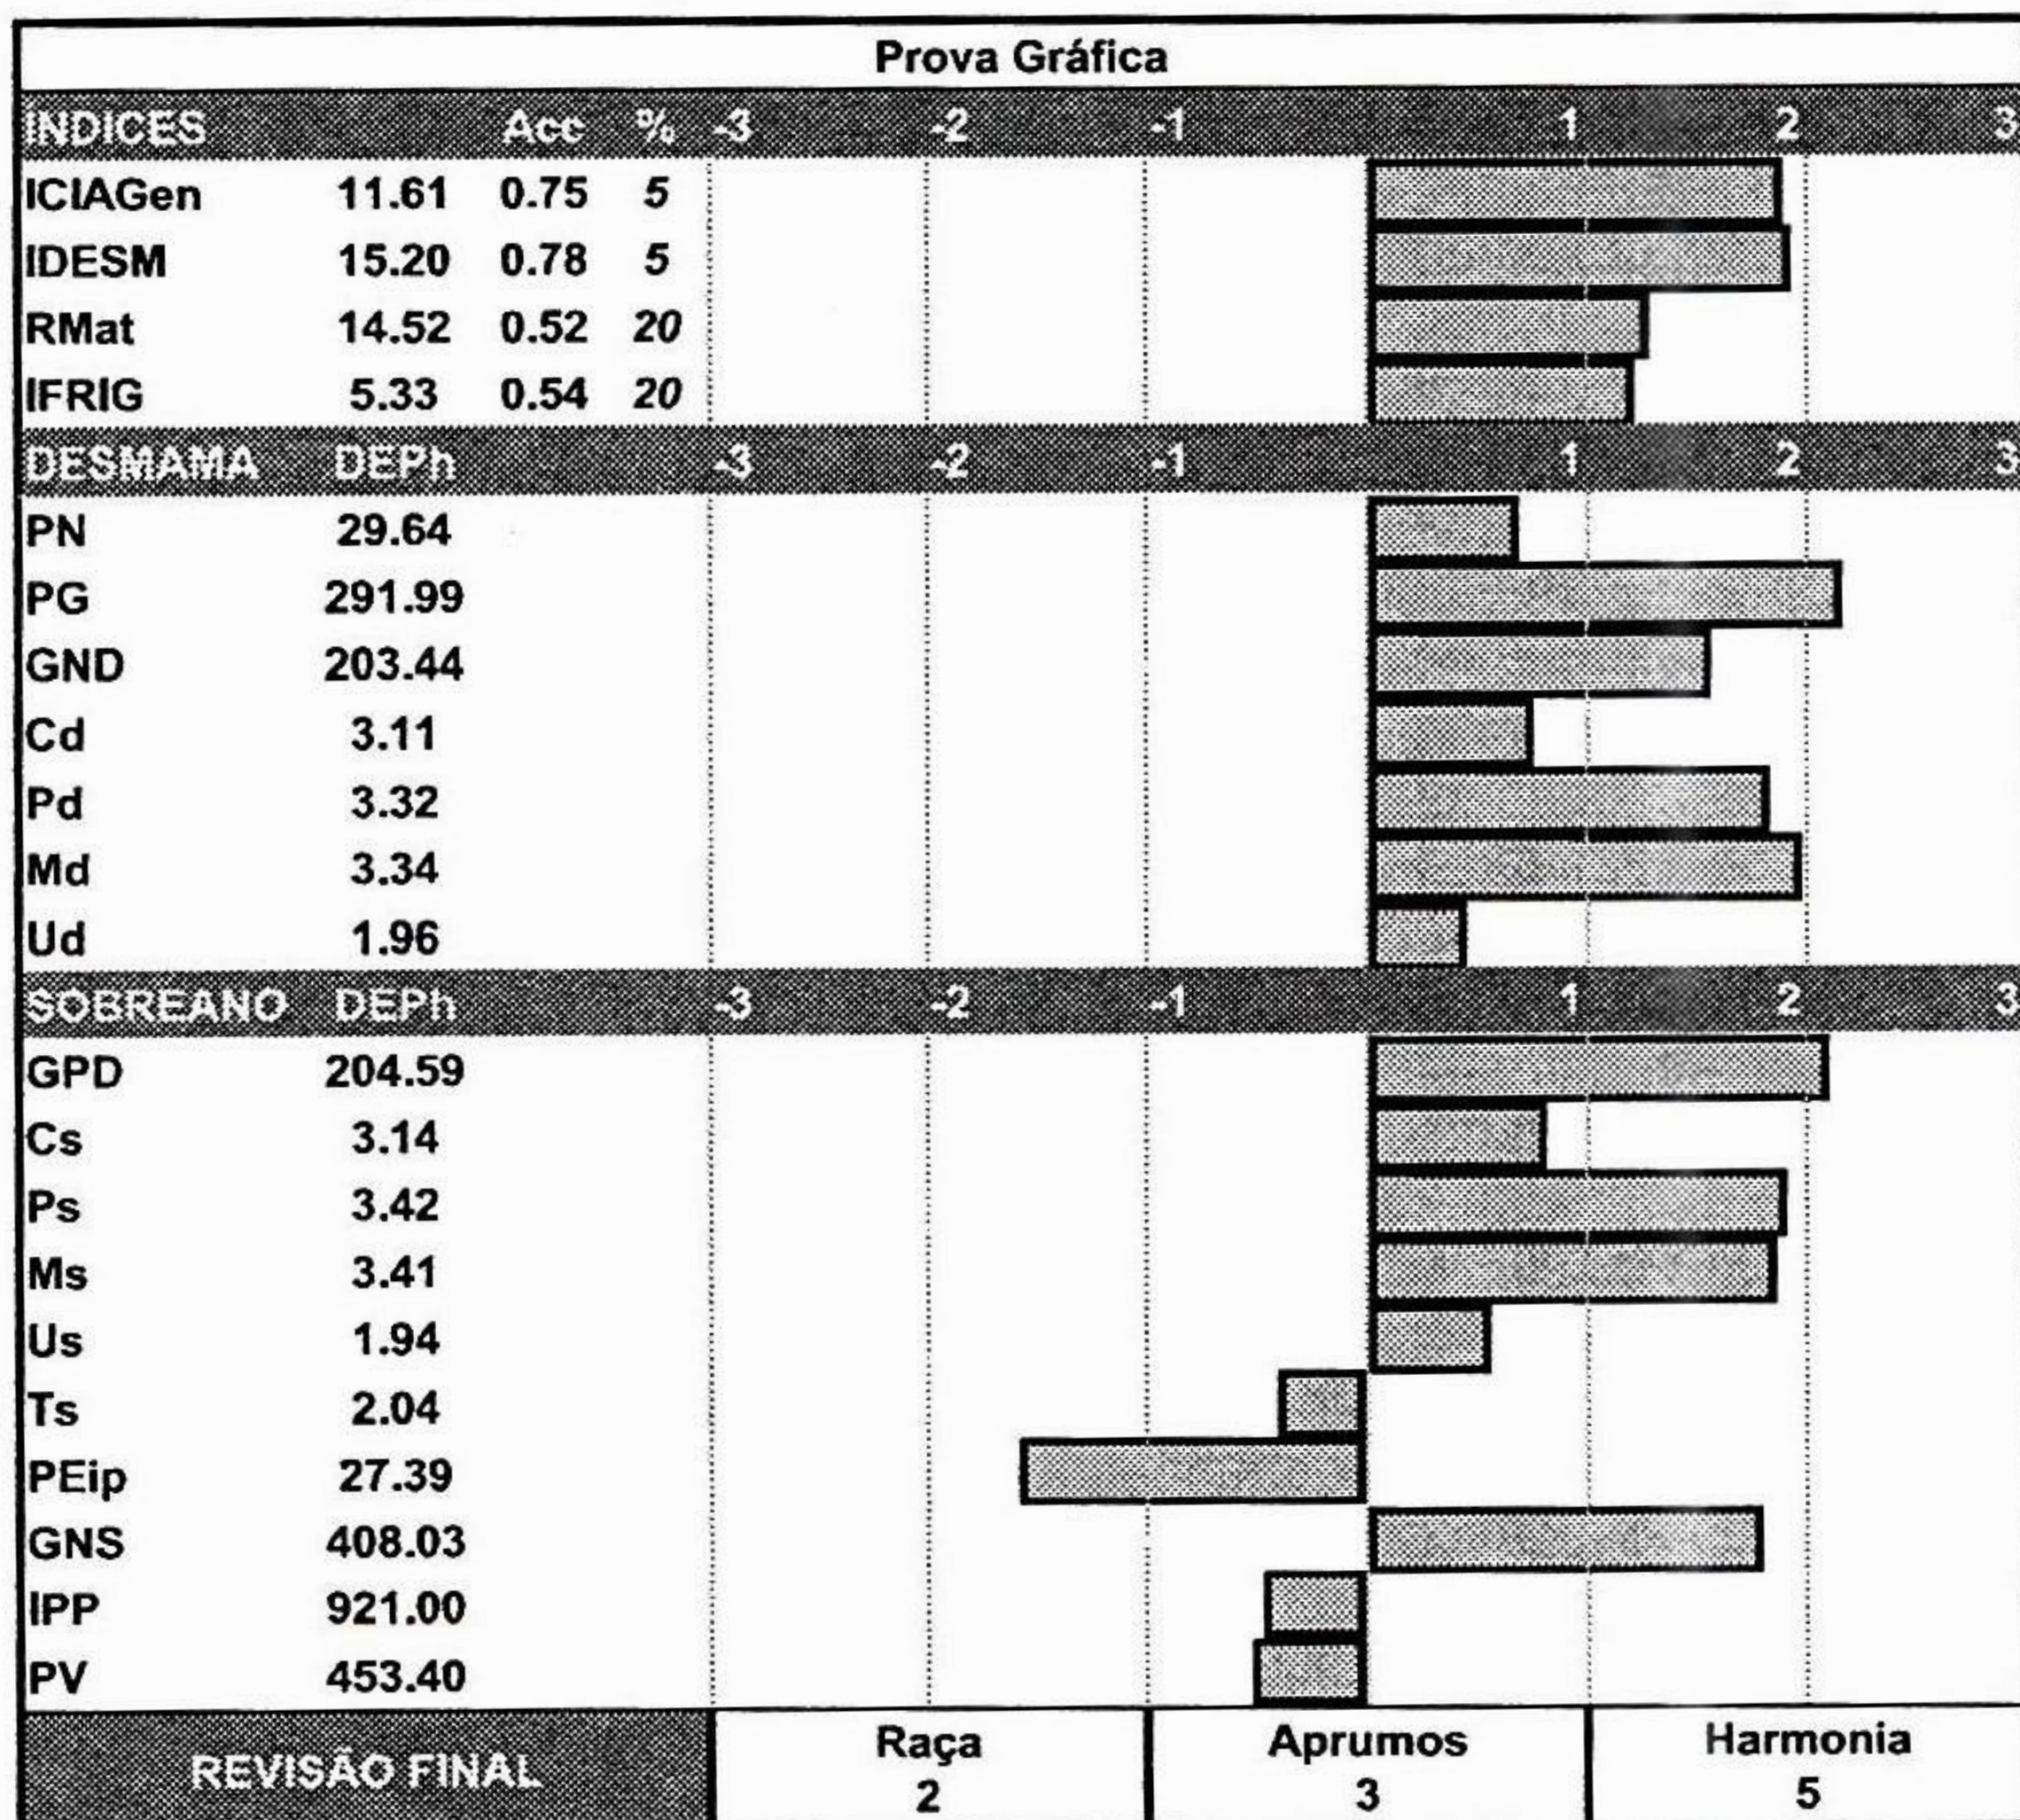

CEIP Nº: 05250/24

\*Valores Genômicos

CLIQUE E ASSISTA O VÍDEO

AGROPECUÁRIA

JACAREZINHO

FAZENDA SÃO MARCELO

LOTE 59

W05601