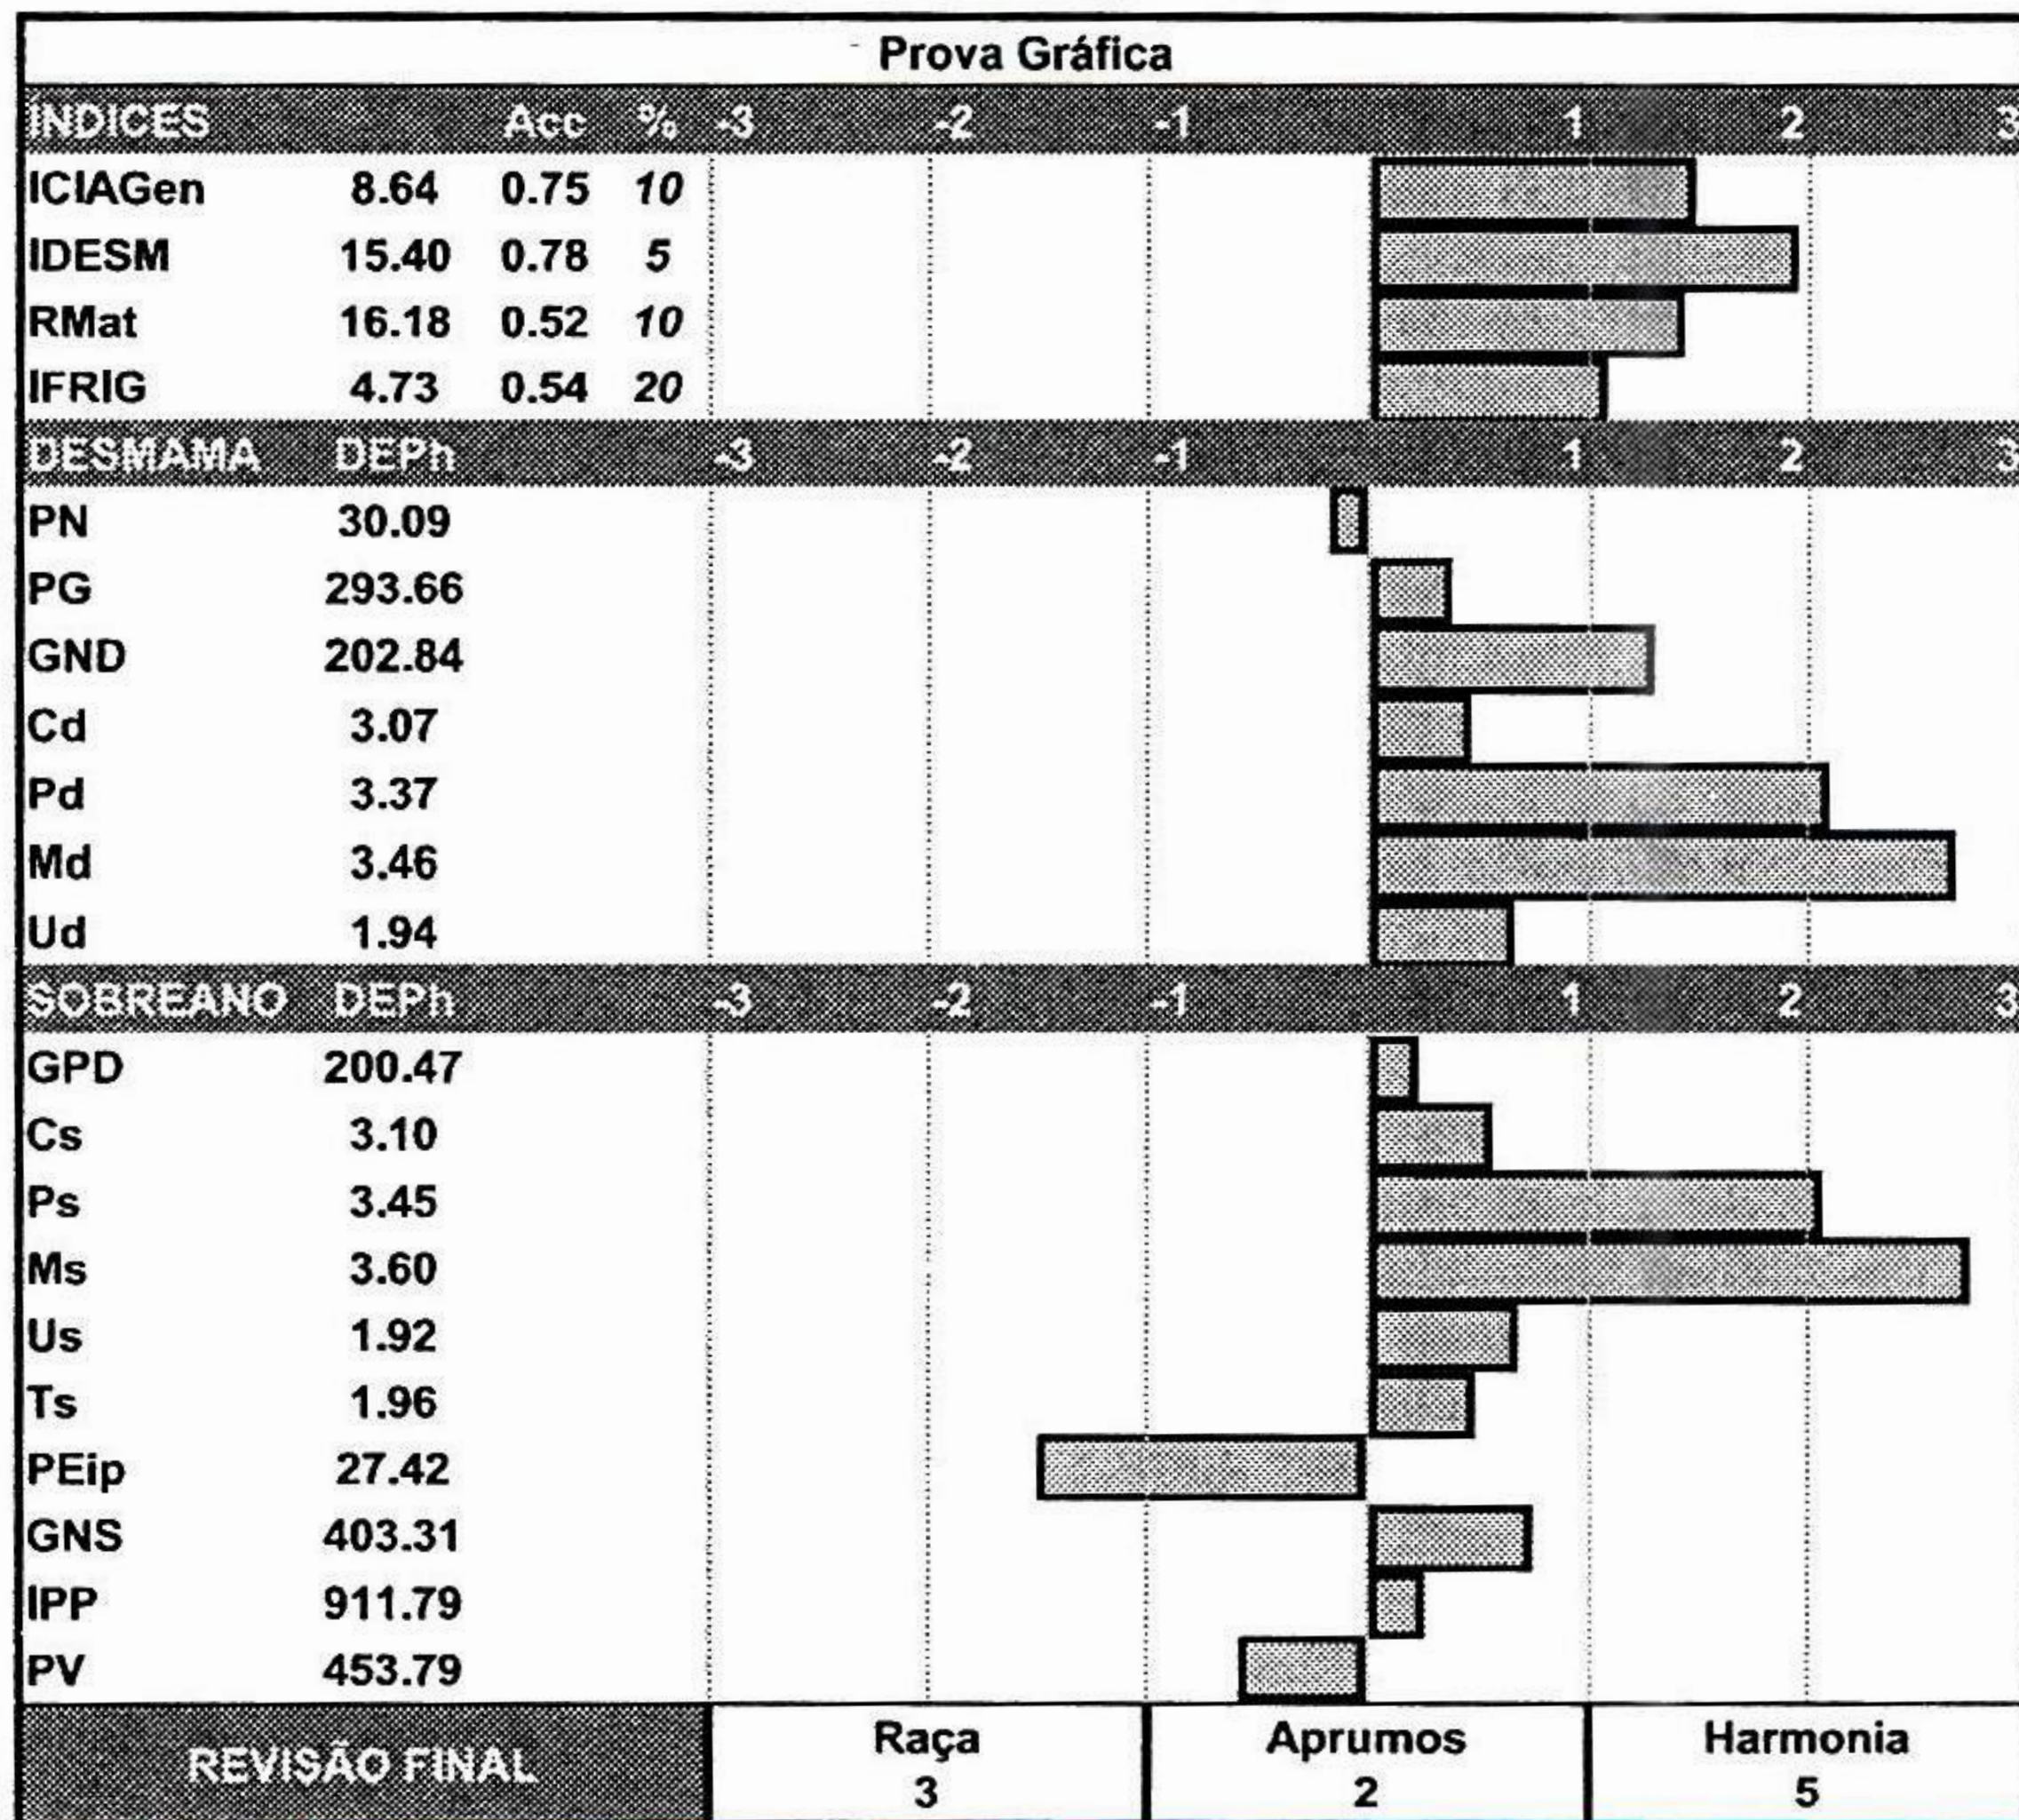

FAZENDA SÃO MARCELO

LOTE 90

W06053

Paternidade: CARMENERE AJ

Linhagem materna: LITIO (AJ)

NASC.: 28/09/2022 | PESO: 649 kg | CE: 36 cm

MÃE PRECOCE

CEIP Nº: 05620/24

*Valores Genômicos

CLIQUE E ASSISTA O VÍDEO

AGROPECUÁRIA

JACAREZINHO

FAZENDA SÃO MARCELO

LOTE 91

W08894

Paternidade: JATA MAGNUM

Linhagem materna: PAINT DOMINIO

NASC.: 17/09/2022 | PESO: 609 kg | CE: 35 cm

MÃE PRECOCE

CEIP Nº: 05677/24

				Prova Gráfica					
INDICES		Acc	%	-3	-2	-1	1	2	3
ICIAGen	8.22	0.74	10						
IDESM	7.50	0.77	20						
RMat	17.11	0.53	10						
IFRIG	3.04	0.52	30						
DESMAMA	DEPh			-3	-2	-1	1	2	3
PN	30.72								
PG	294.66								
GND	201.85								
Cd	3.10								
Pd	3.09								
Md	3.20								
Ud	2.12								
SOBREANO	DEPh			-3	-2	-1	1	2	3
GPD	201.92								
Cs	3.09								
Ps	3.11								
Ms	3.25								
Us	2.16								
Ts	1.91								
PEip	27.32								
GNS	403.76								
IPP	894.22								
PV	453.50								
REVISÃO FINAL				Raça 3		Aprumos 3		Harmonia 3	

*Valores Genômicos

CLIQUE E ASSISTA O VÍDEO

AGROPECUÁRIA

JACARÉZINHO