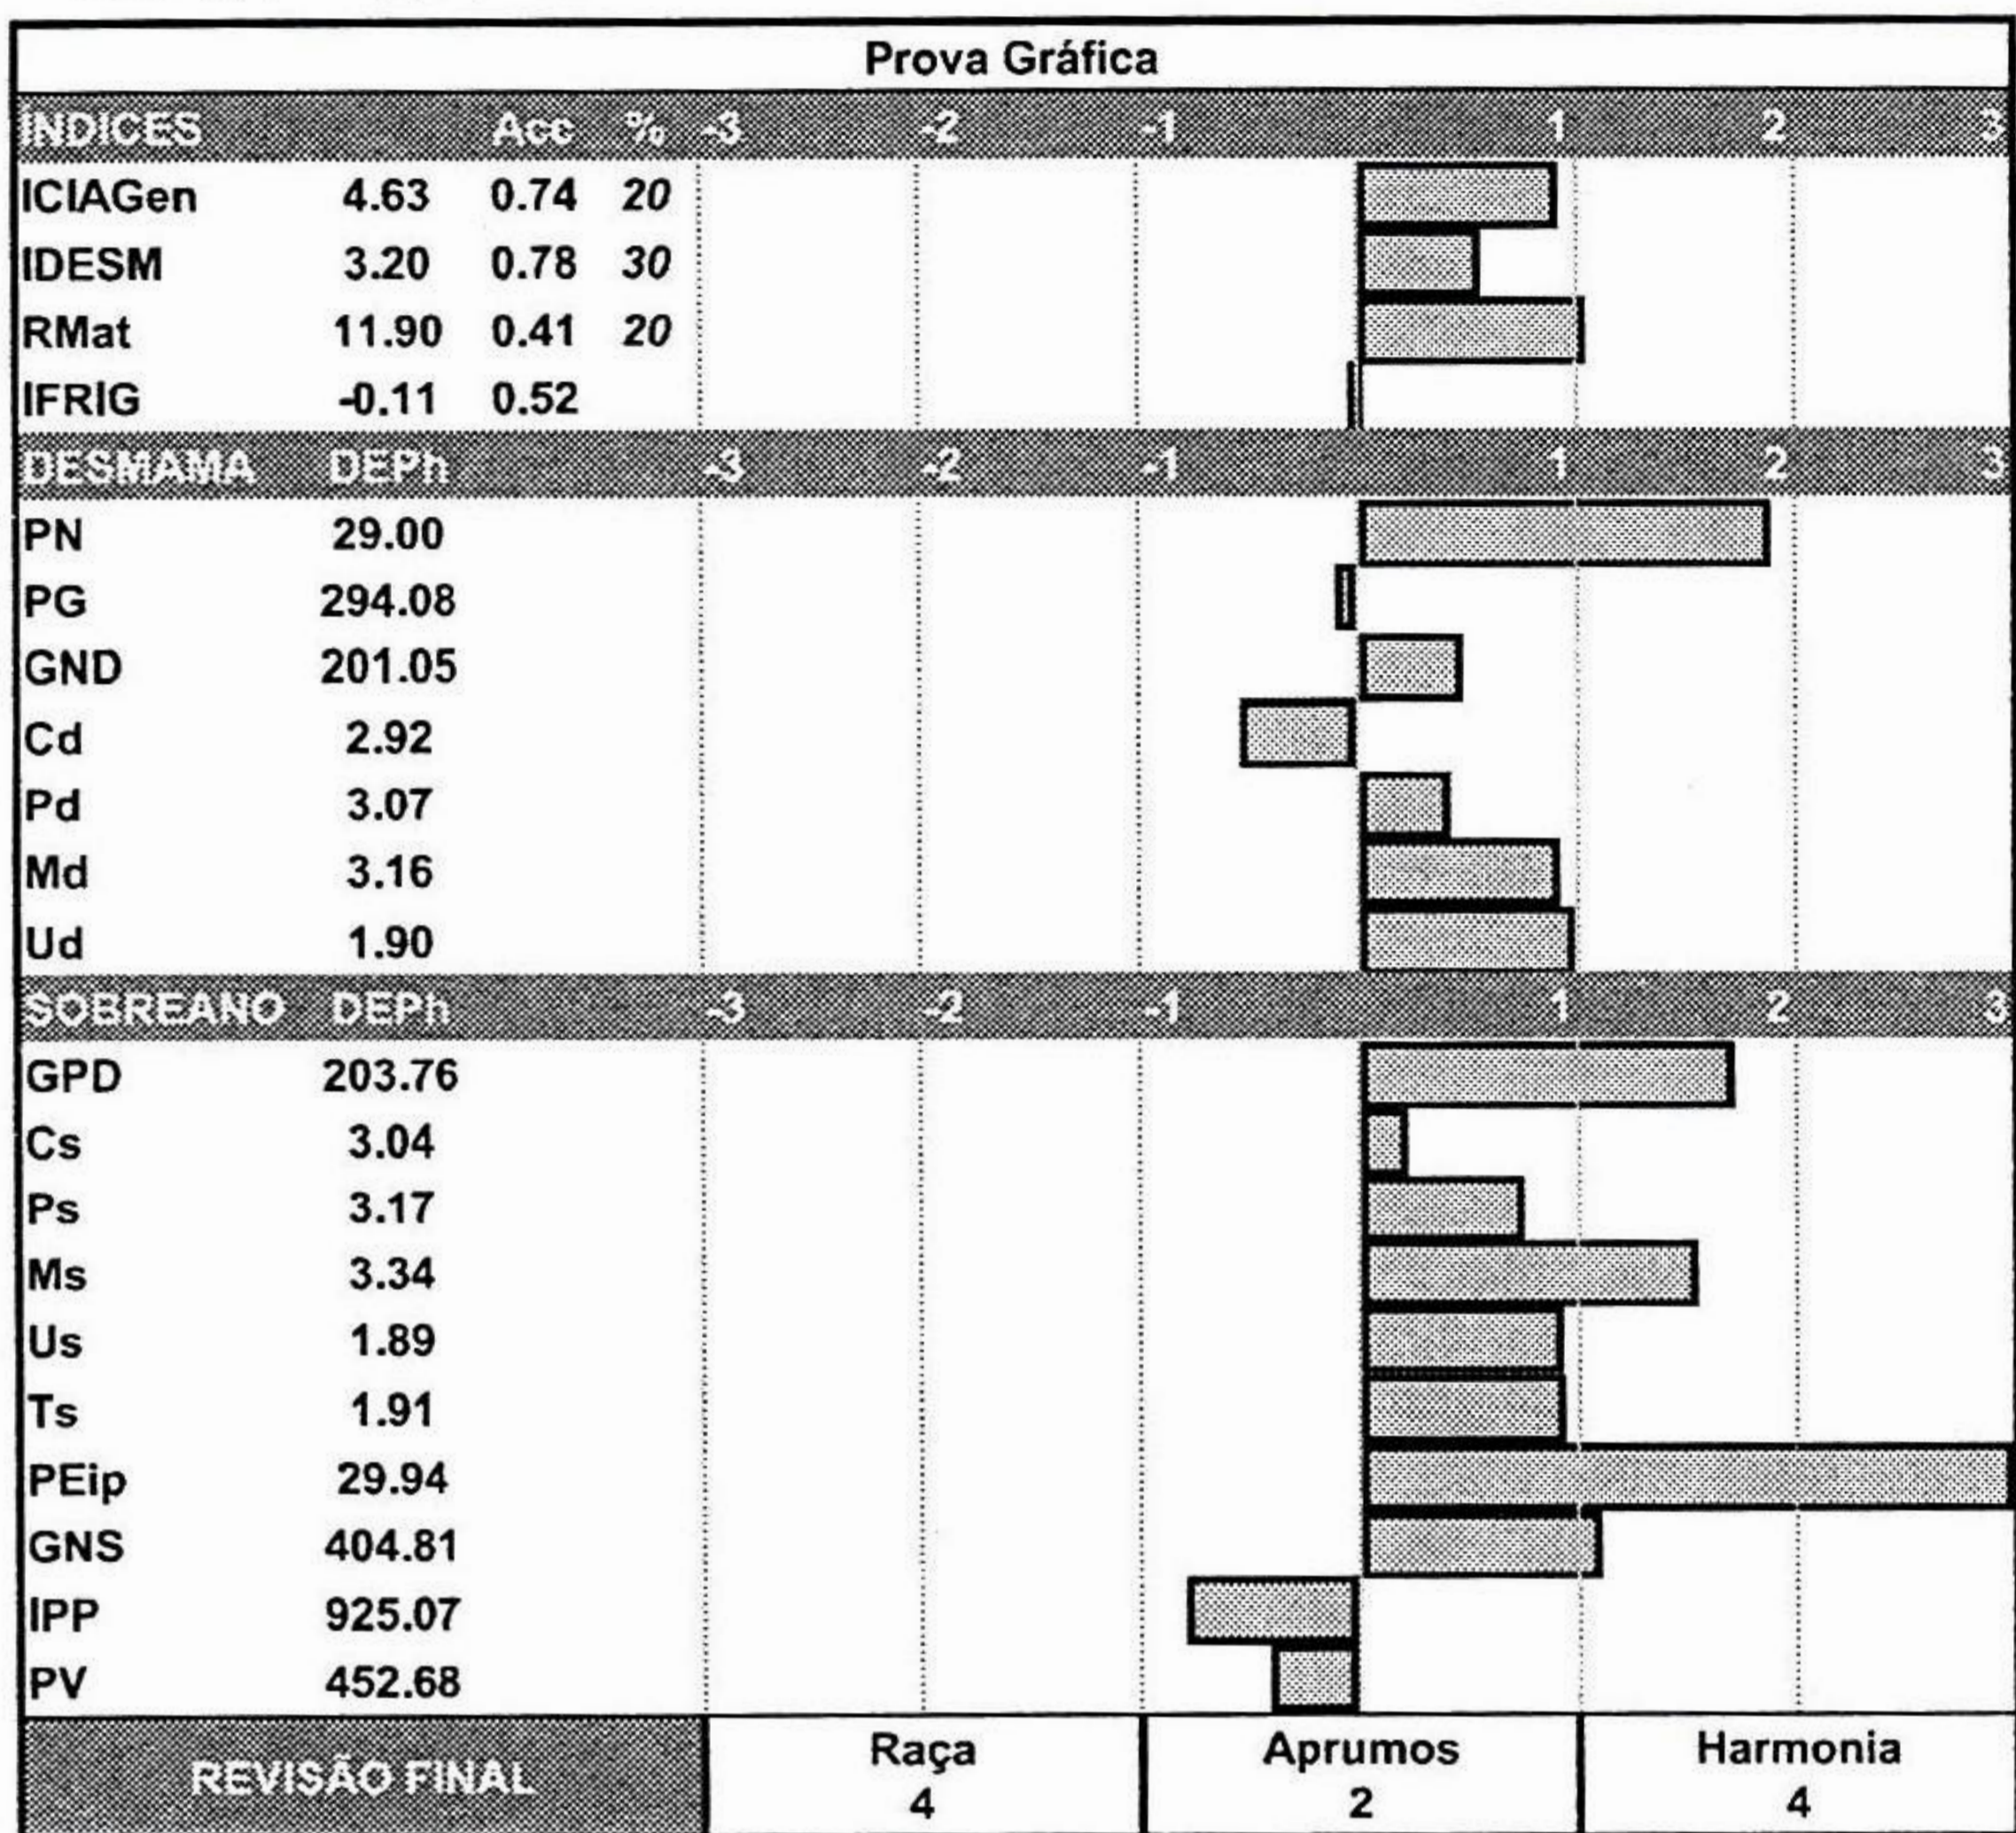

FAZENDA NOVA TERRA

LOTE 28

QUÍNT.

W28525

Paternidade: DECUMBENS AJ

Linhagem materna: 107614AJ

NASC.: 29/11/2022 | PESO: 620 kg | CE: 40,5 cm

MÃE PRECOCE

CEIP Nº: 06787/24