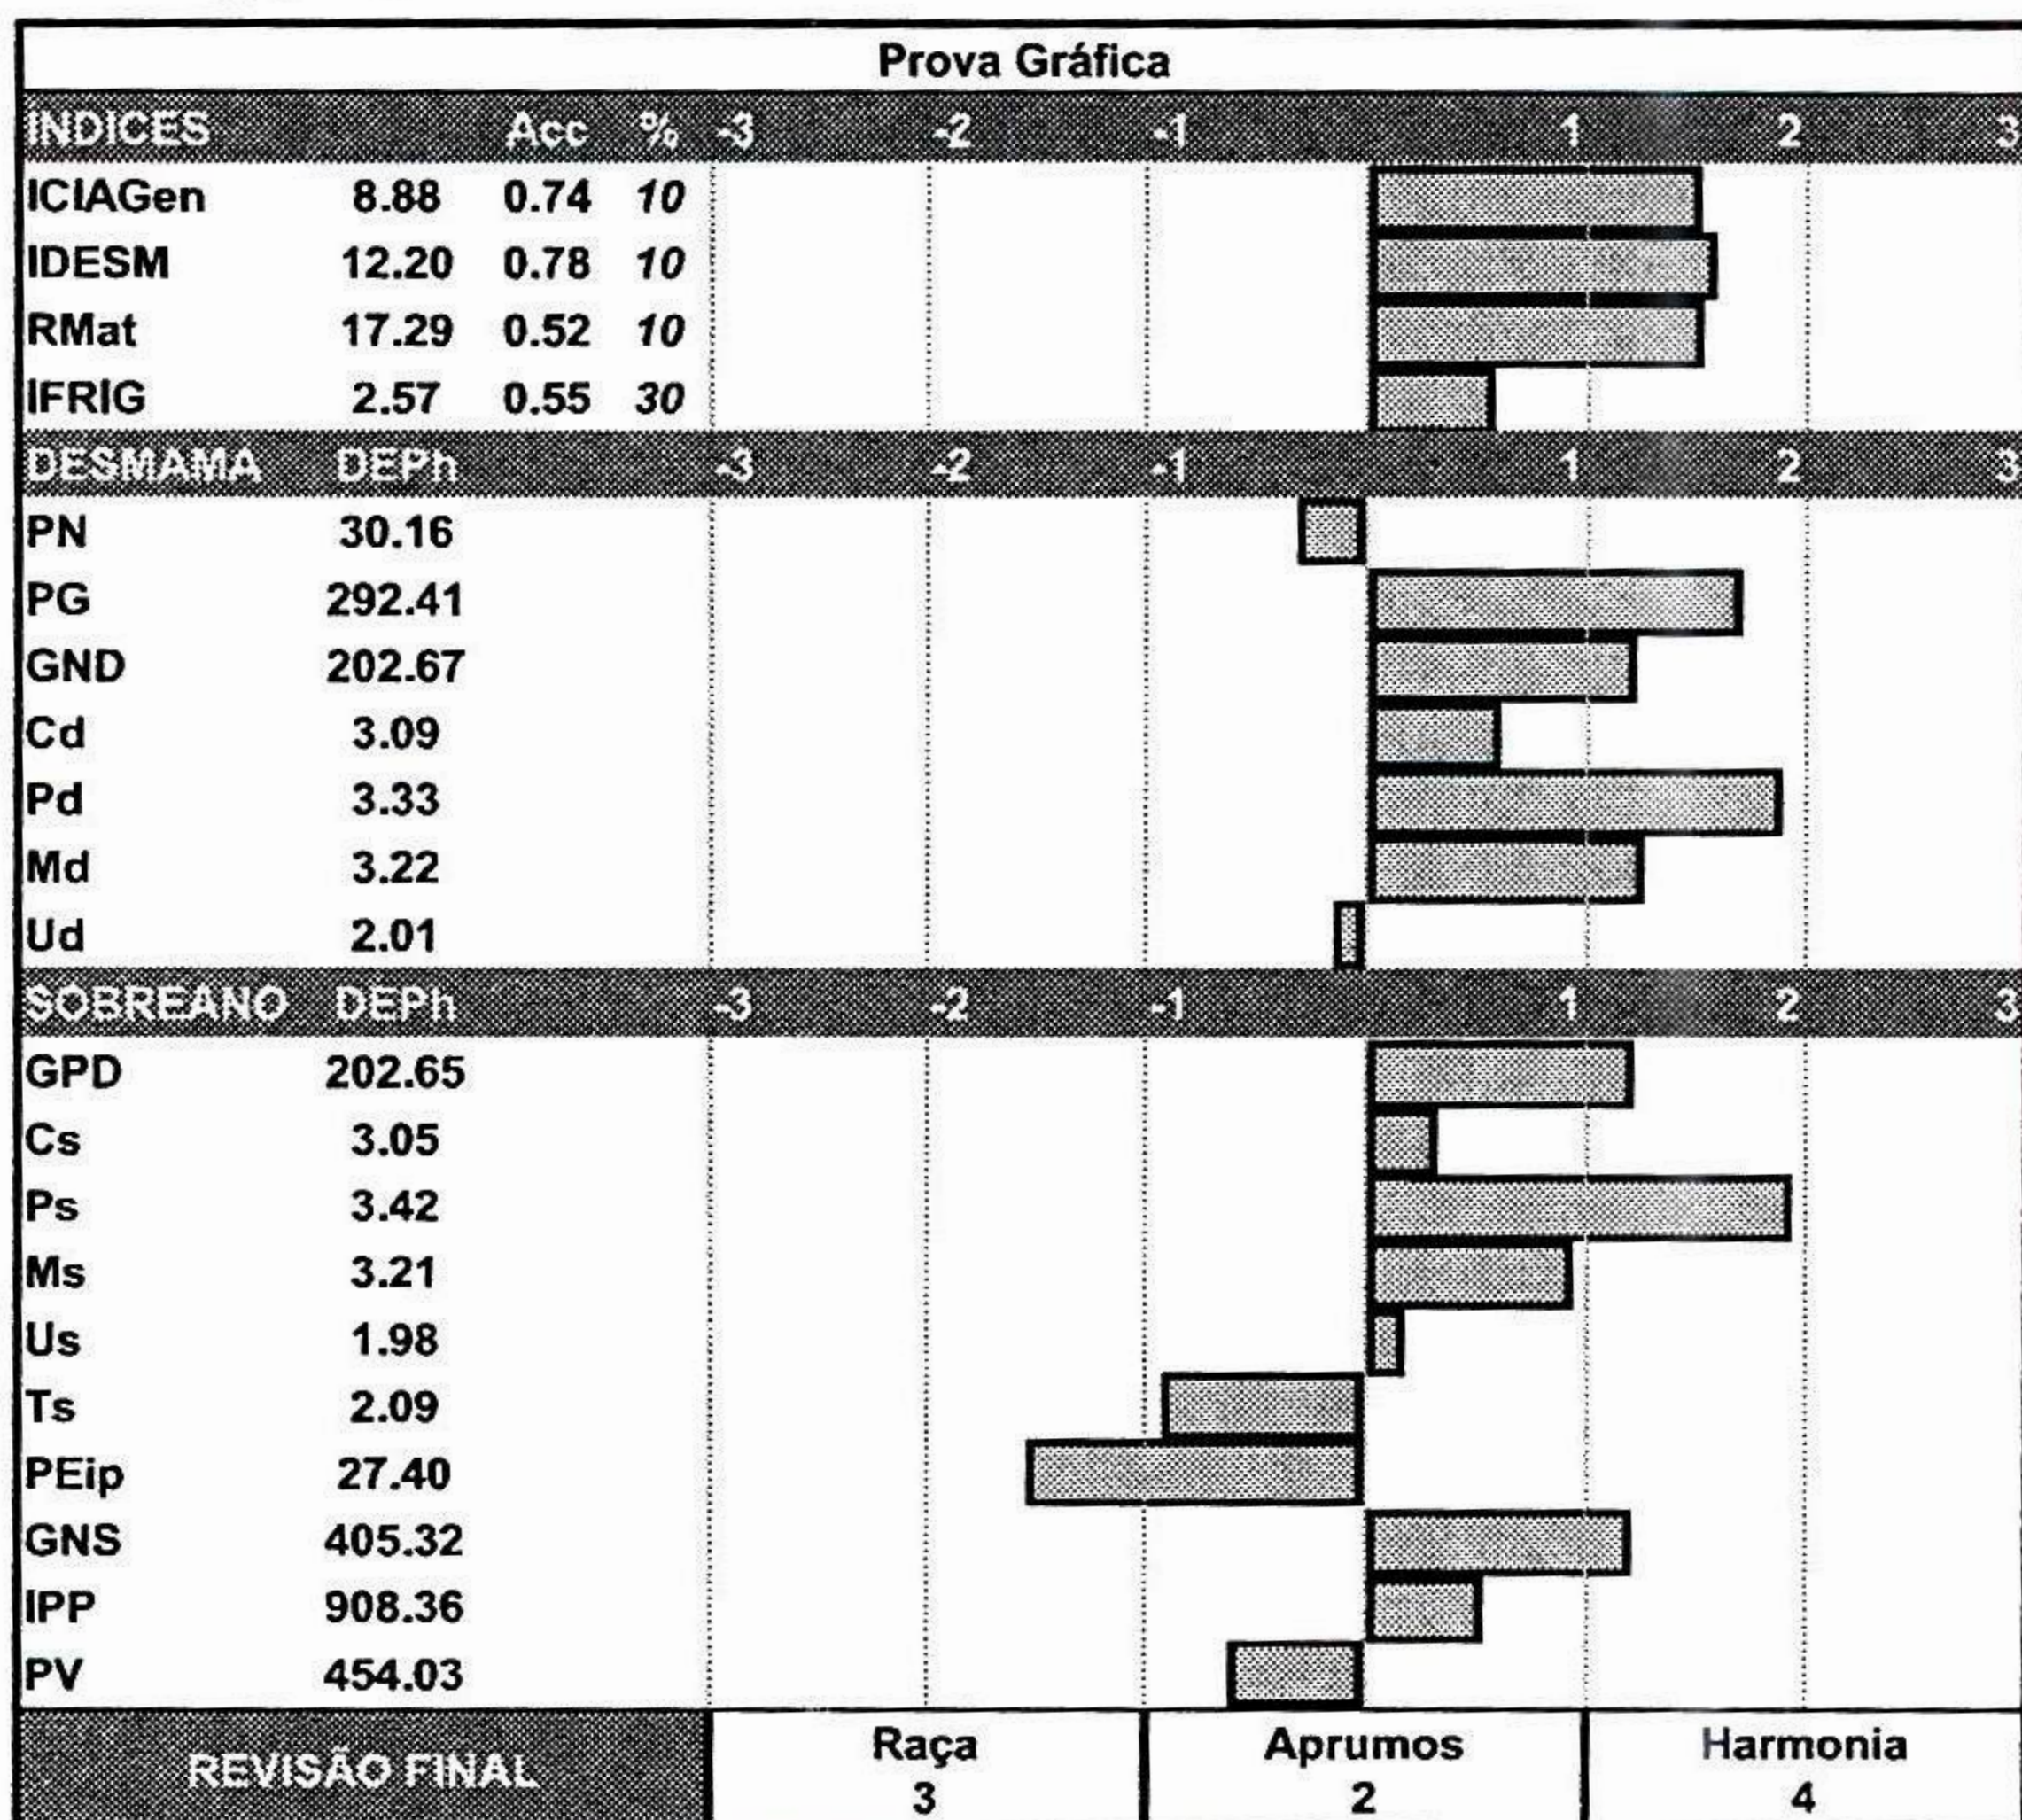

FAZENDA SÃO MARCELO

LOTE 89

W02878

Paternidade: SCHAEFFER AJ  
Linhagem materna: CIA CORIXO

NASC.: 13/07/2022 | PESO: 665 kg | CE: 35,5 cm  
MÃE PRECOCE

CEIP Nº: 05470/24

\*Valores Genômicos

CLIQUE E ASSISTA O VÍDEO