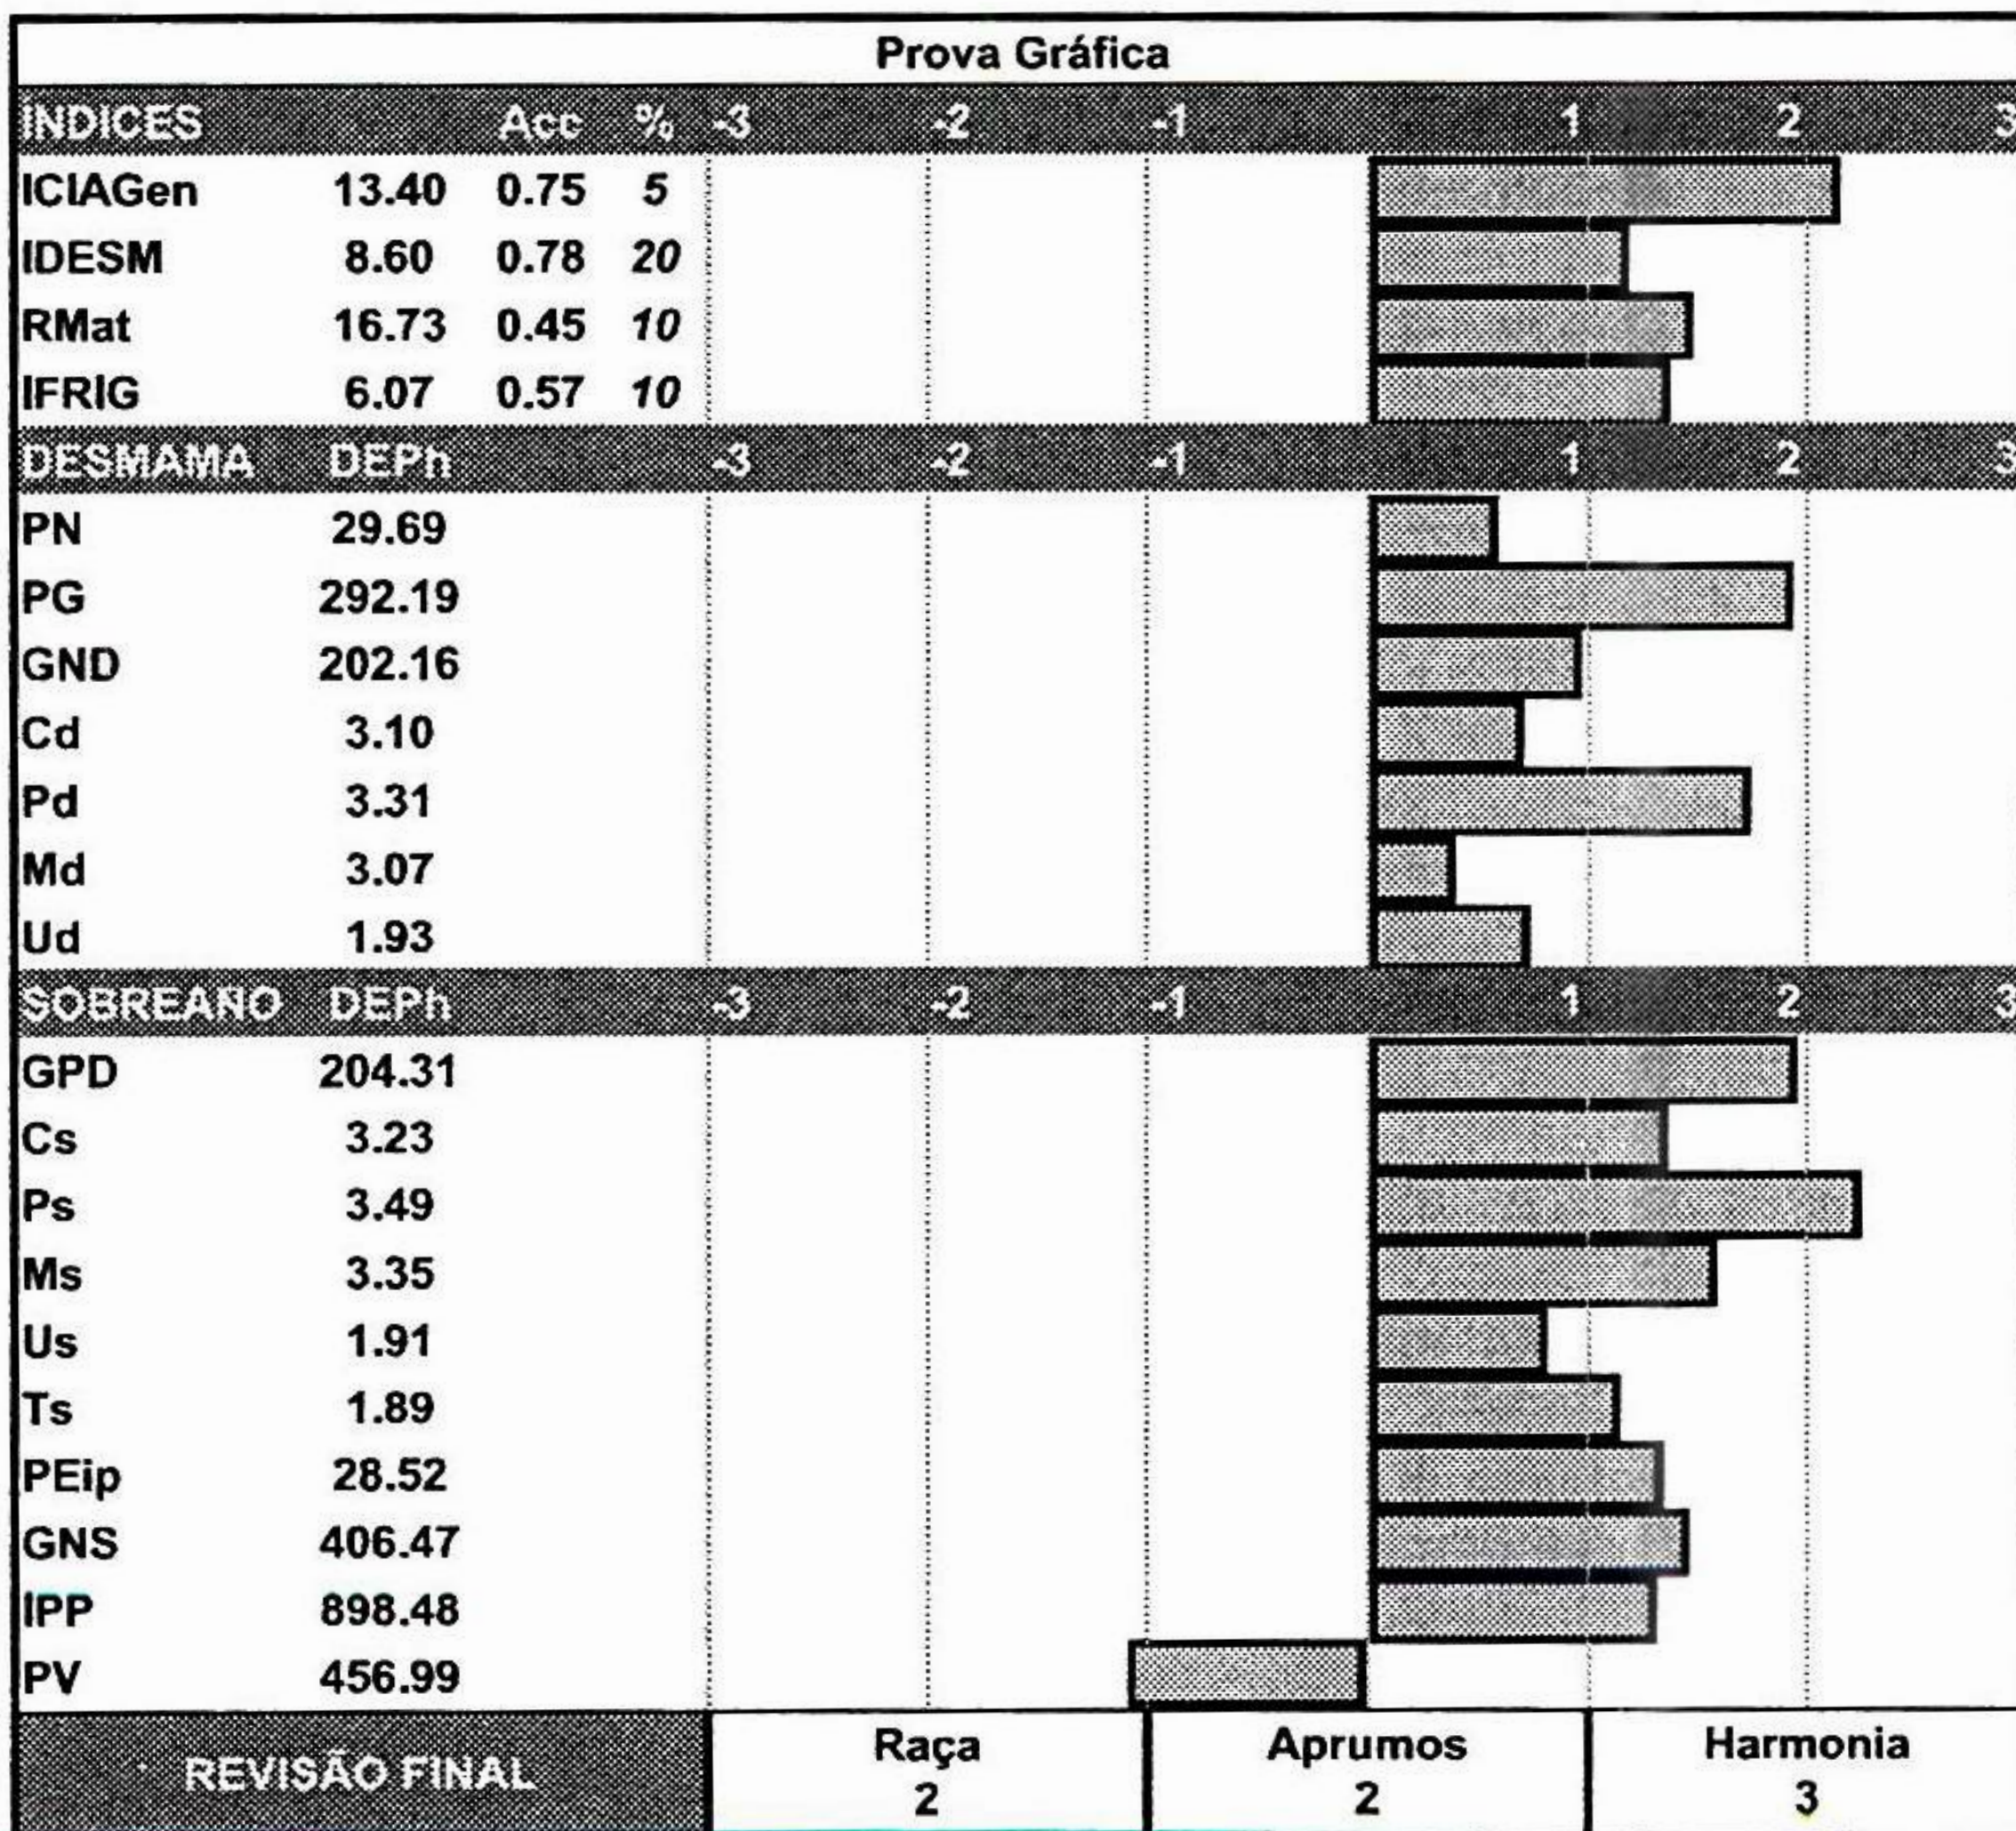

FAZENDA SÃO MARCELO

LOTE 40

W08880

Paternidade: CIA GANDHI HJ
Linhagem materna: LITIO (AJ)

NASC.: 15/09/2022 | PESO: 673 kg | CE: 37,5 cm

CEIP Nº: 05326/24

*Valores Genômicos

CLIQUE E ASSISTA O VÍDEO

AGROPECUÁRIA
JACAREZINHO