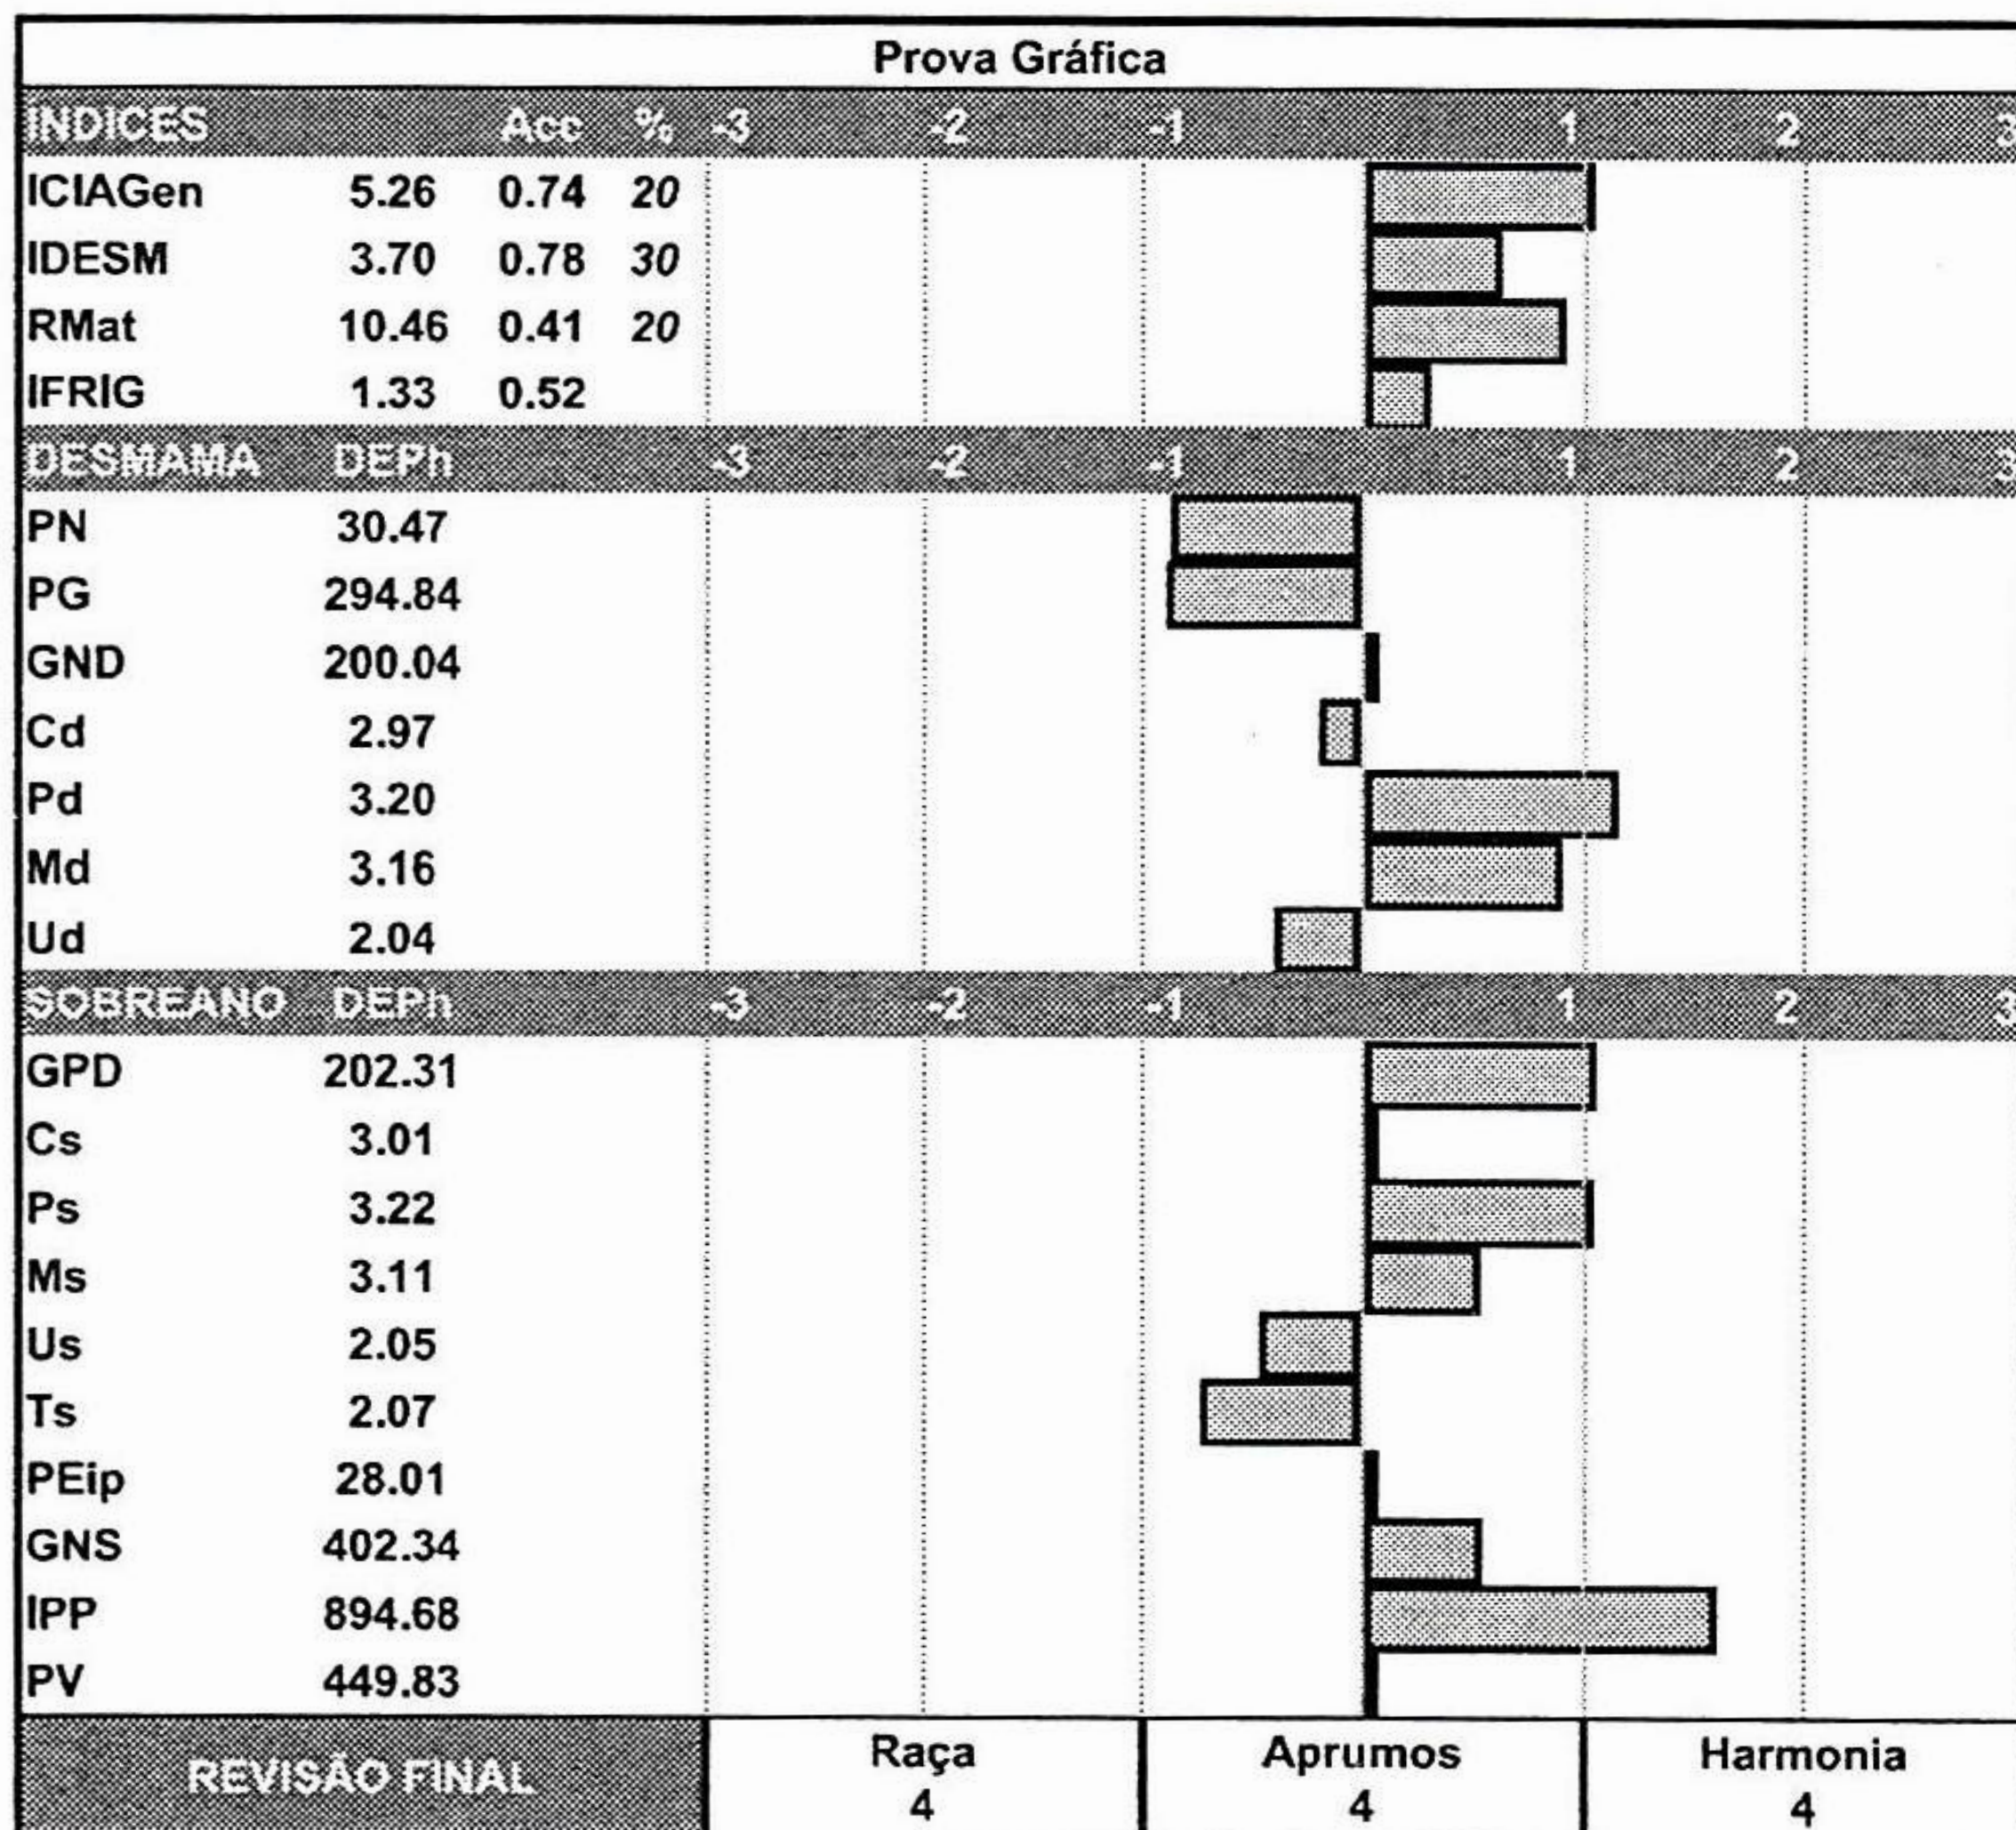

# W23379

Paternidade: CIA IGAPO DA MATA

Linhagem materna: LITIO (AJ)

NASC.: 11/10/2022 | PESO: 692 kg | CE: 38,5 cm

CEIP Nº: 06484/24