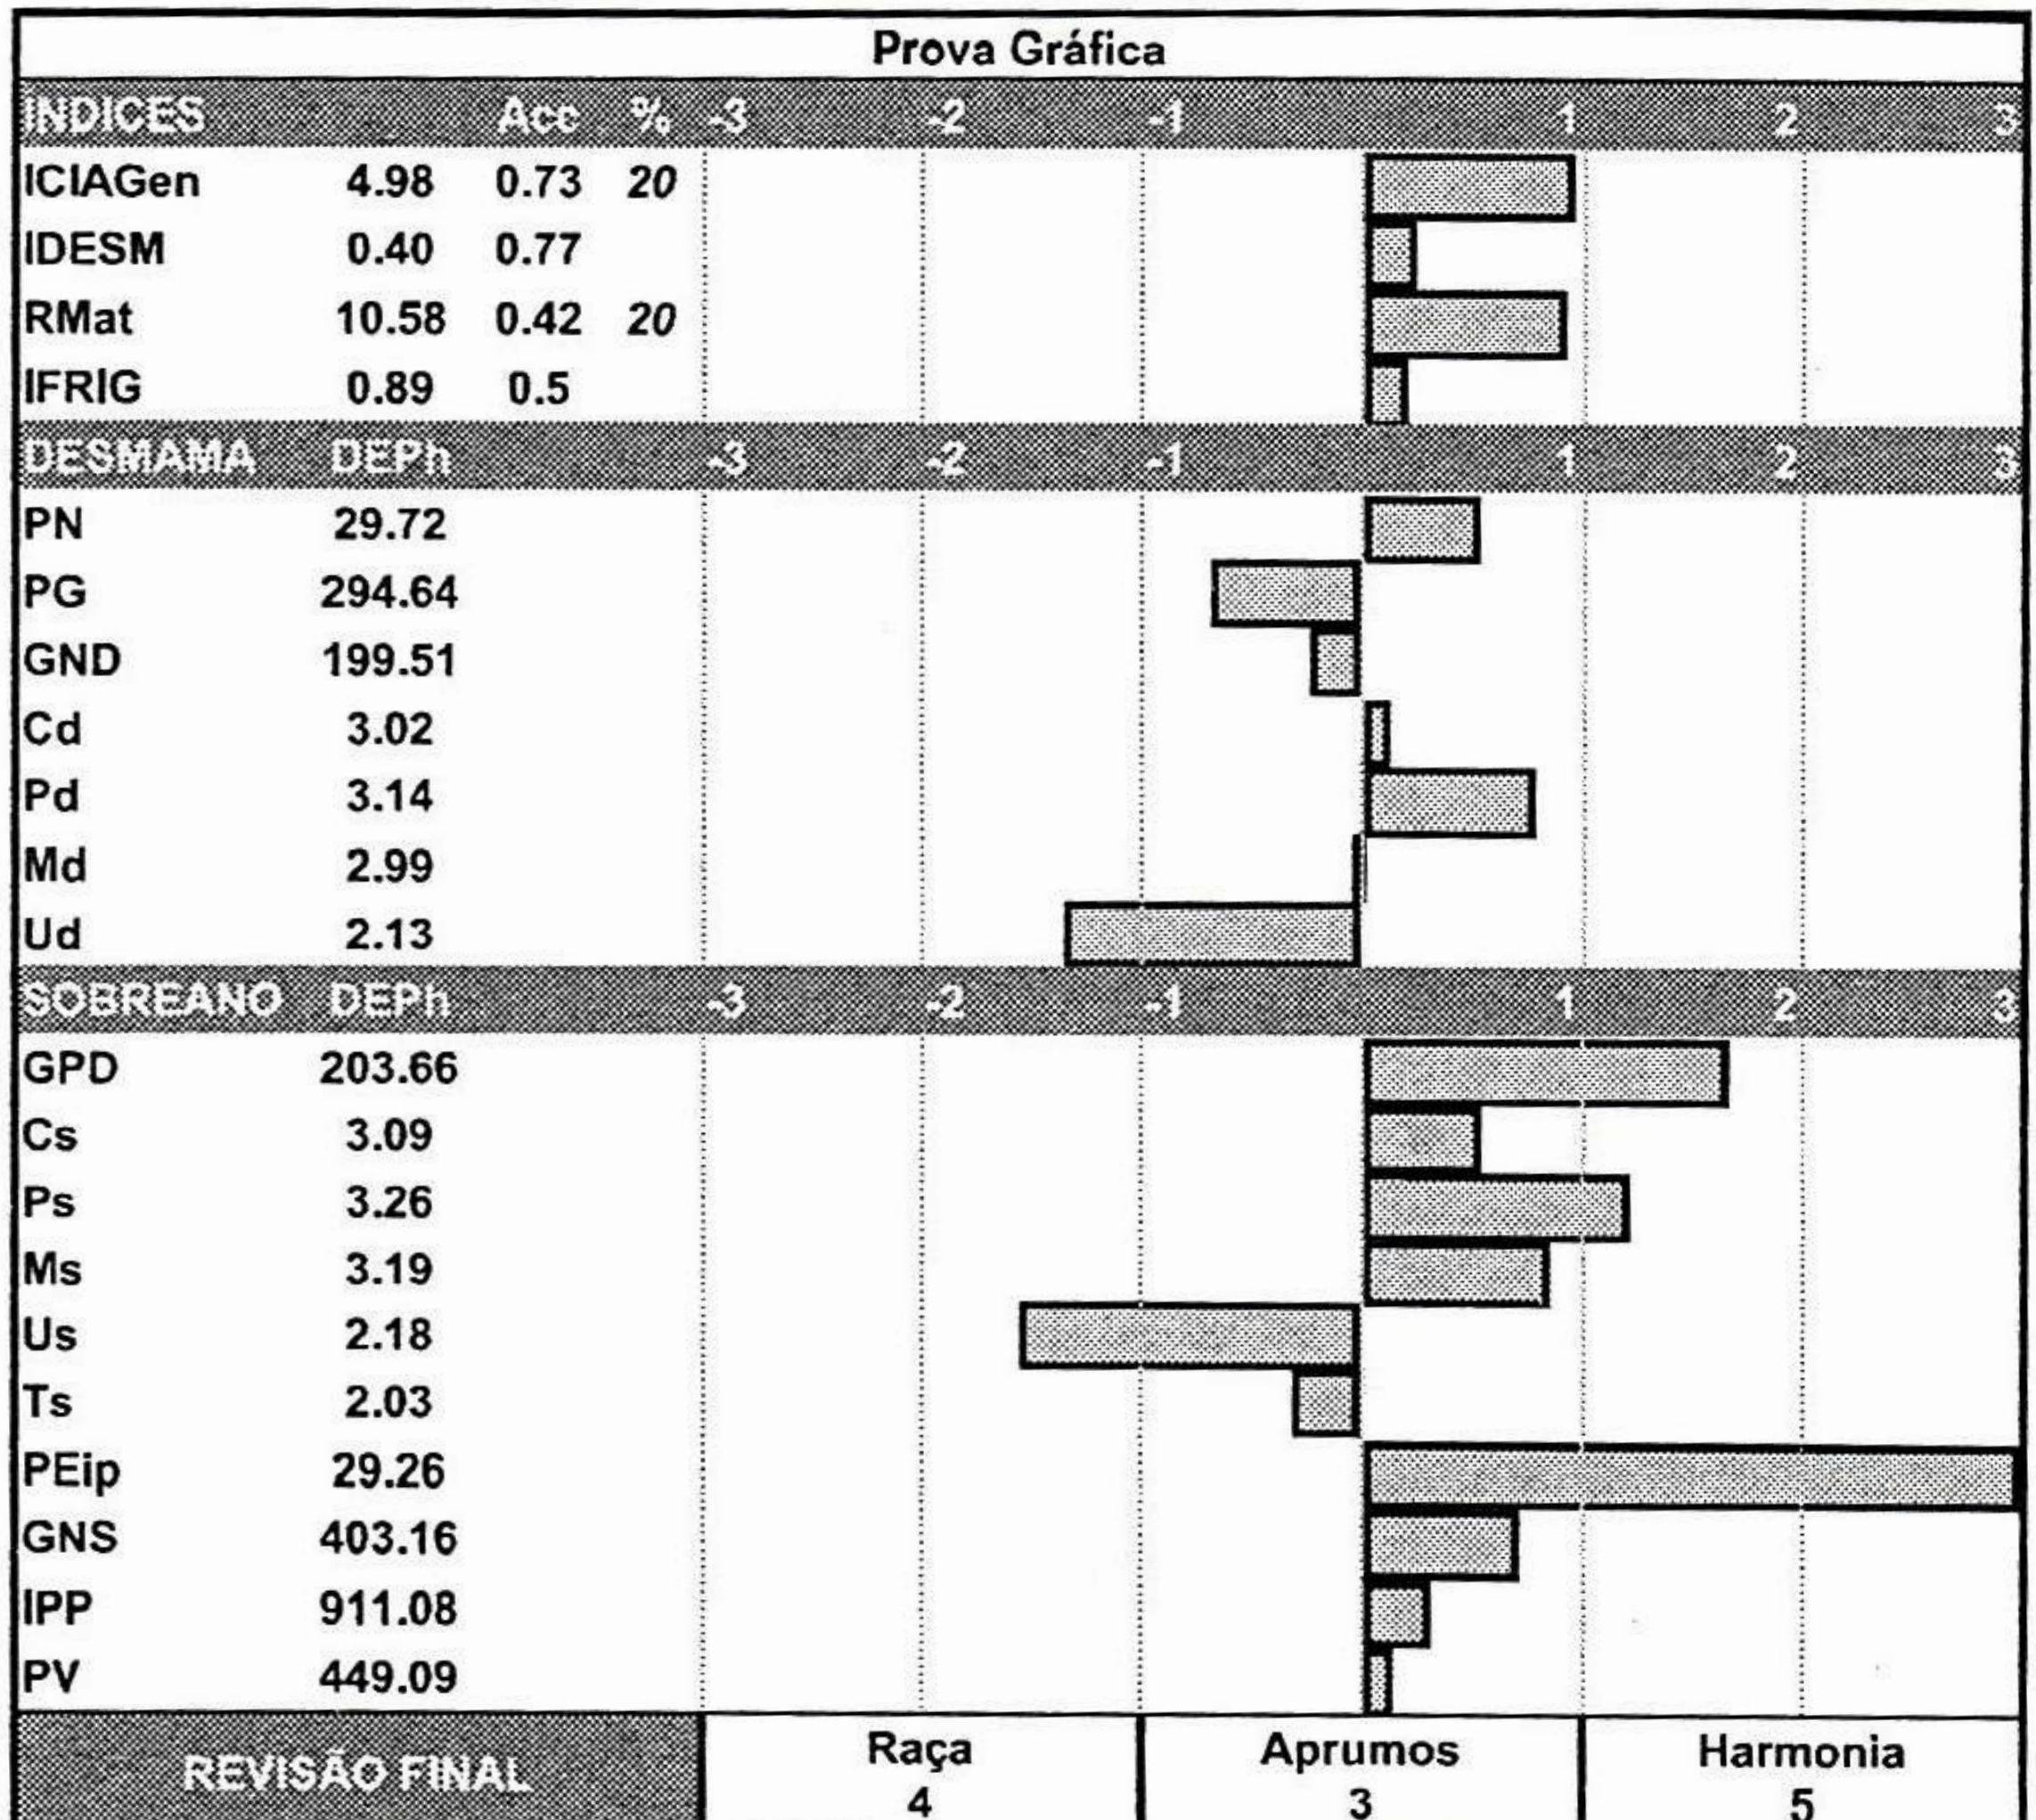

W28185

Paternidade: WIFI AJ

Linhagem materna: 653912AJ

NASC.: 08/11/2022 | PESO: 599 kg | CE: 39 cm

CEIP Nº: 06765/24