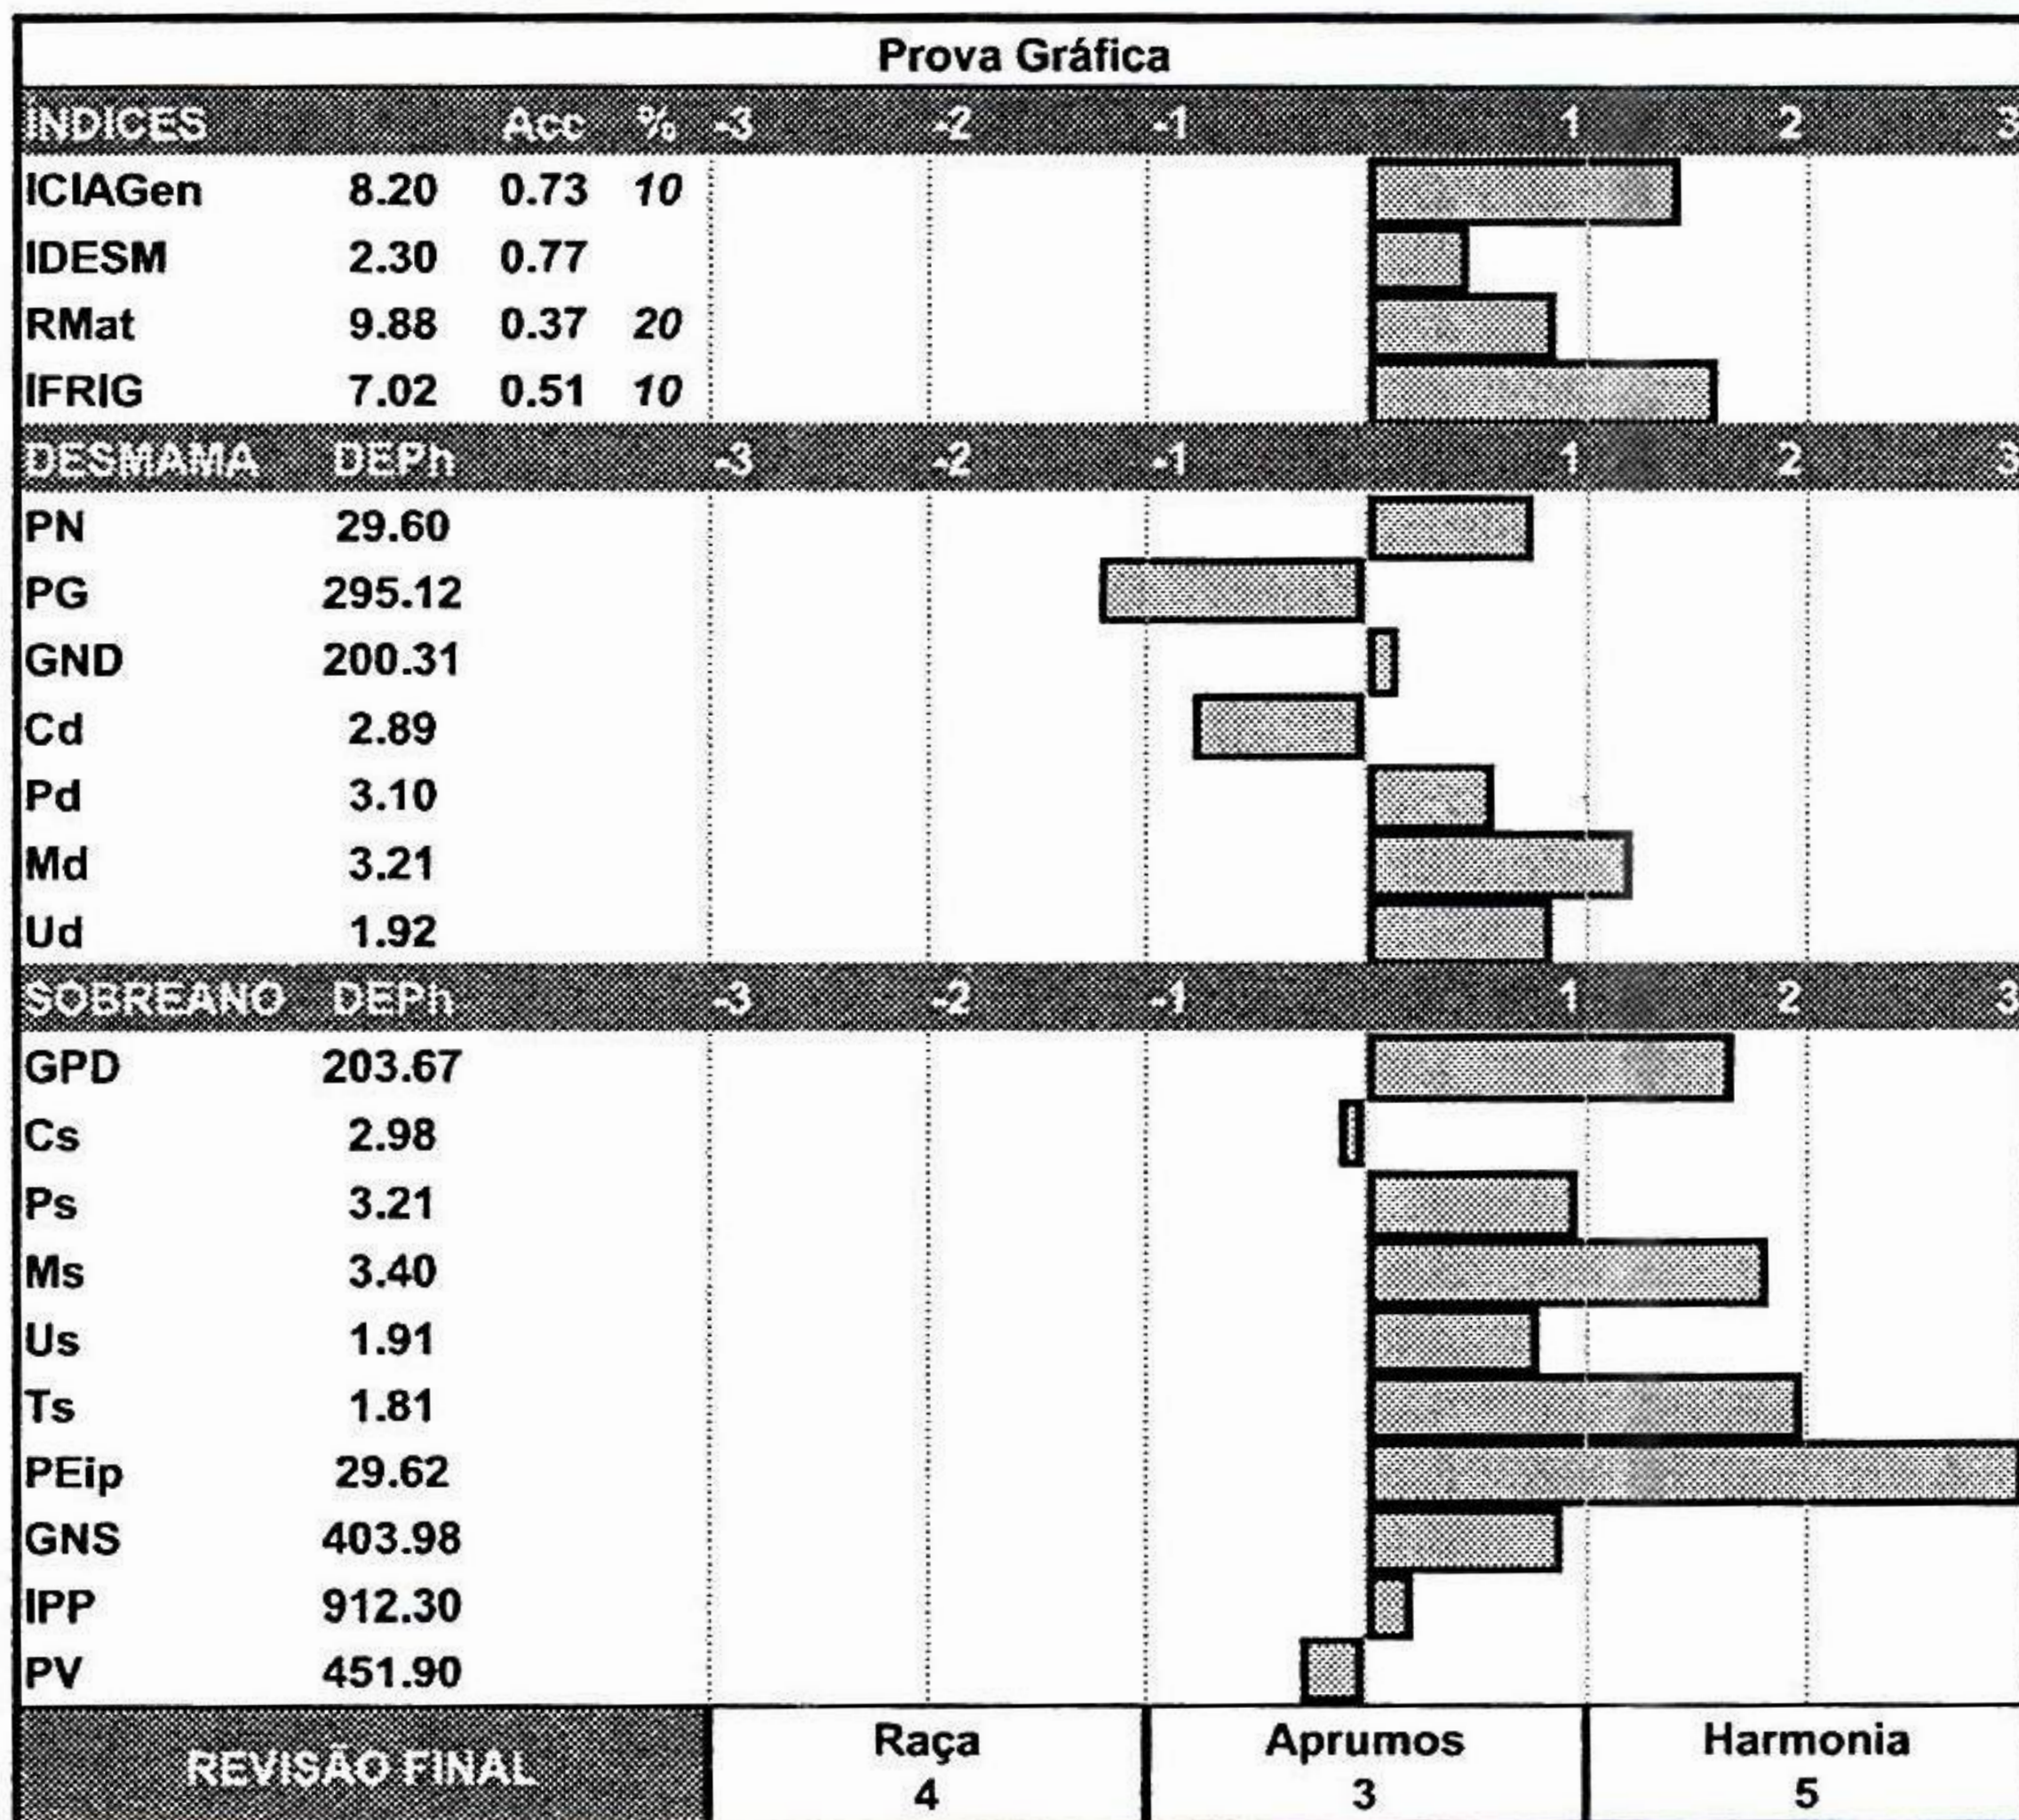

FAZENDA SÃO MARCELO

LOTE 109

W08249

Paternidade: DECUMBENS AJ

Linhagem materna: PAINT FRONTAL DA

NASC.: 13/08/2022 | PESO: 700 kg | CE: 41 cm

MÃE PRECOCE

CEIP Nº: 05899/24

*Valores Genômicos

CLIQUE E ASSISTA O VÍDEO

AGROPECUÁRIA

JACAREZINHO