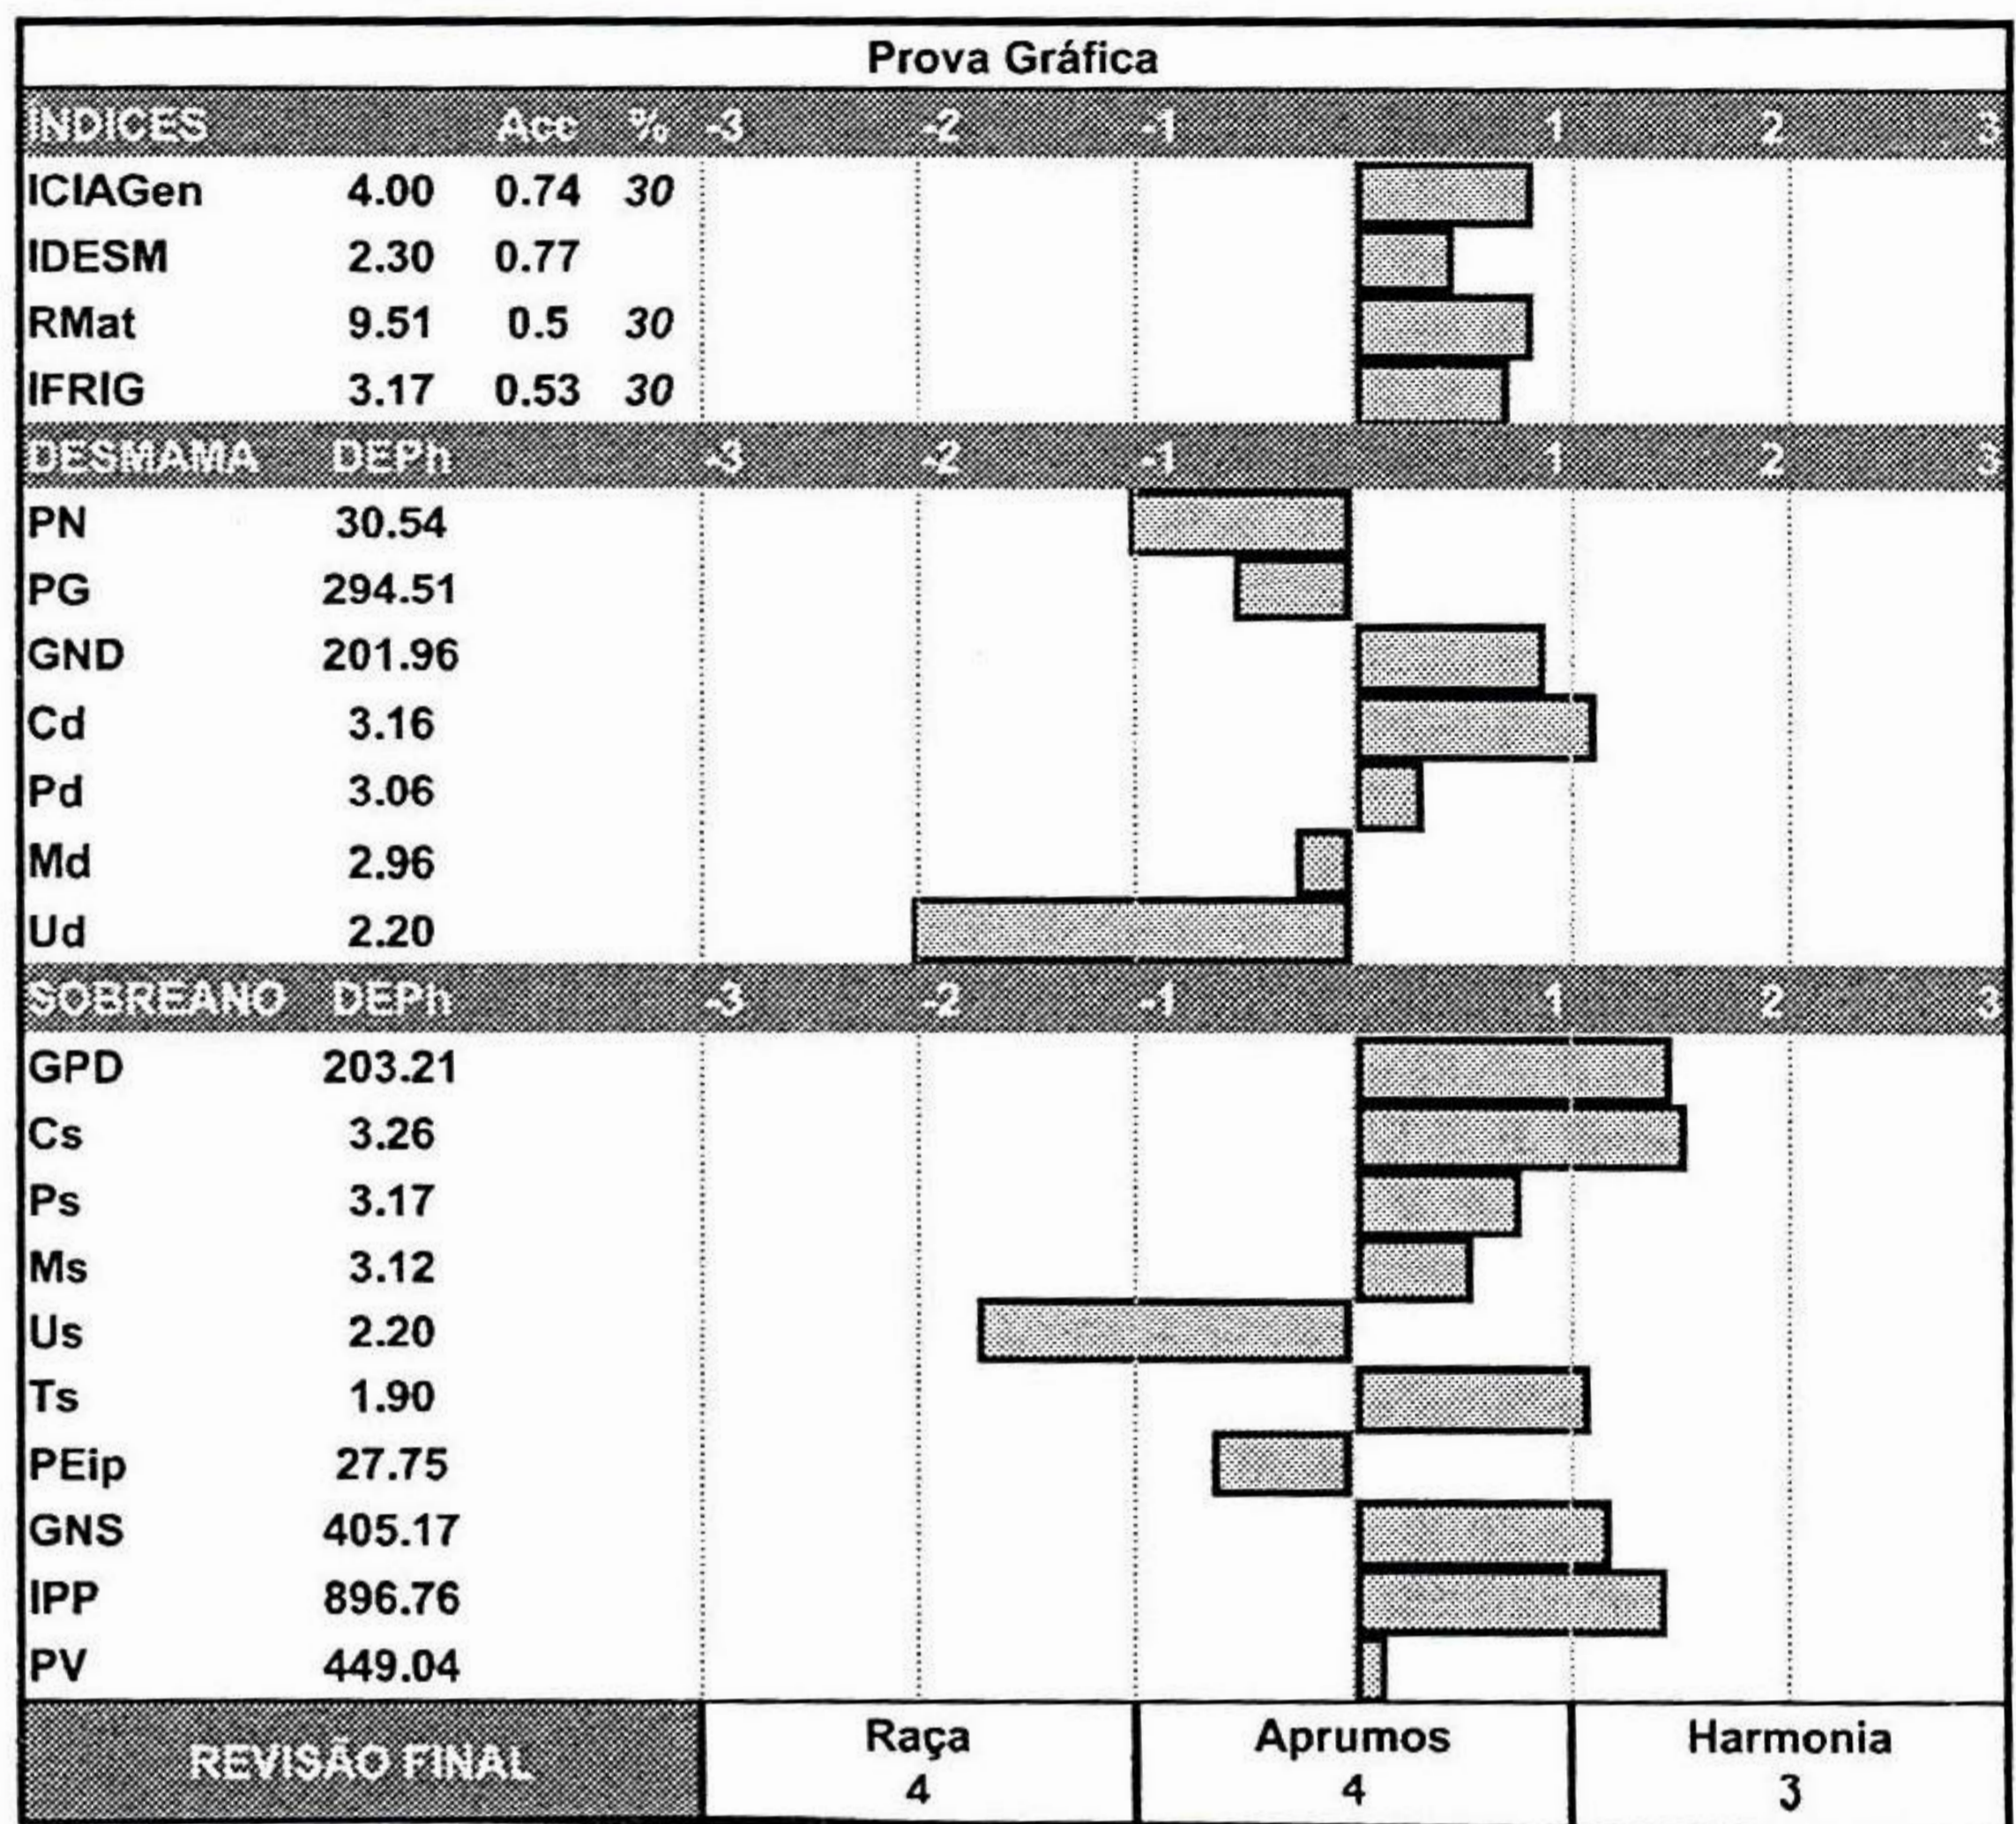

FAZENDA NOVA TERRA

LOTE 29

QUÍNT.

W28181

Paternidade: LEDZEPPELIN AJ

Linhagem materna: 324912AJ

NASC.: 08/11/2022 | PESO: 656 kg | CE: 38 cm

CEIP Nº: 06764/24