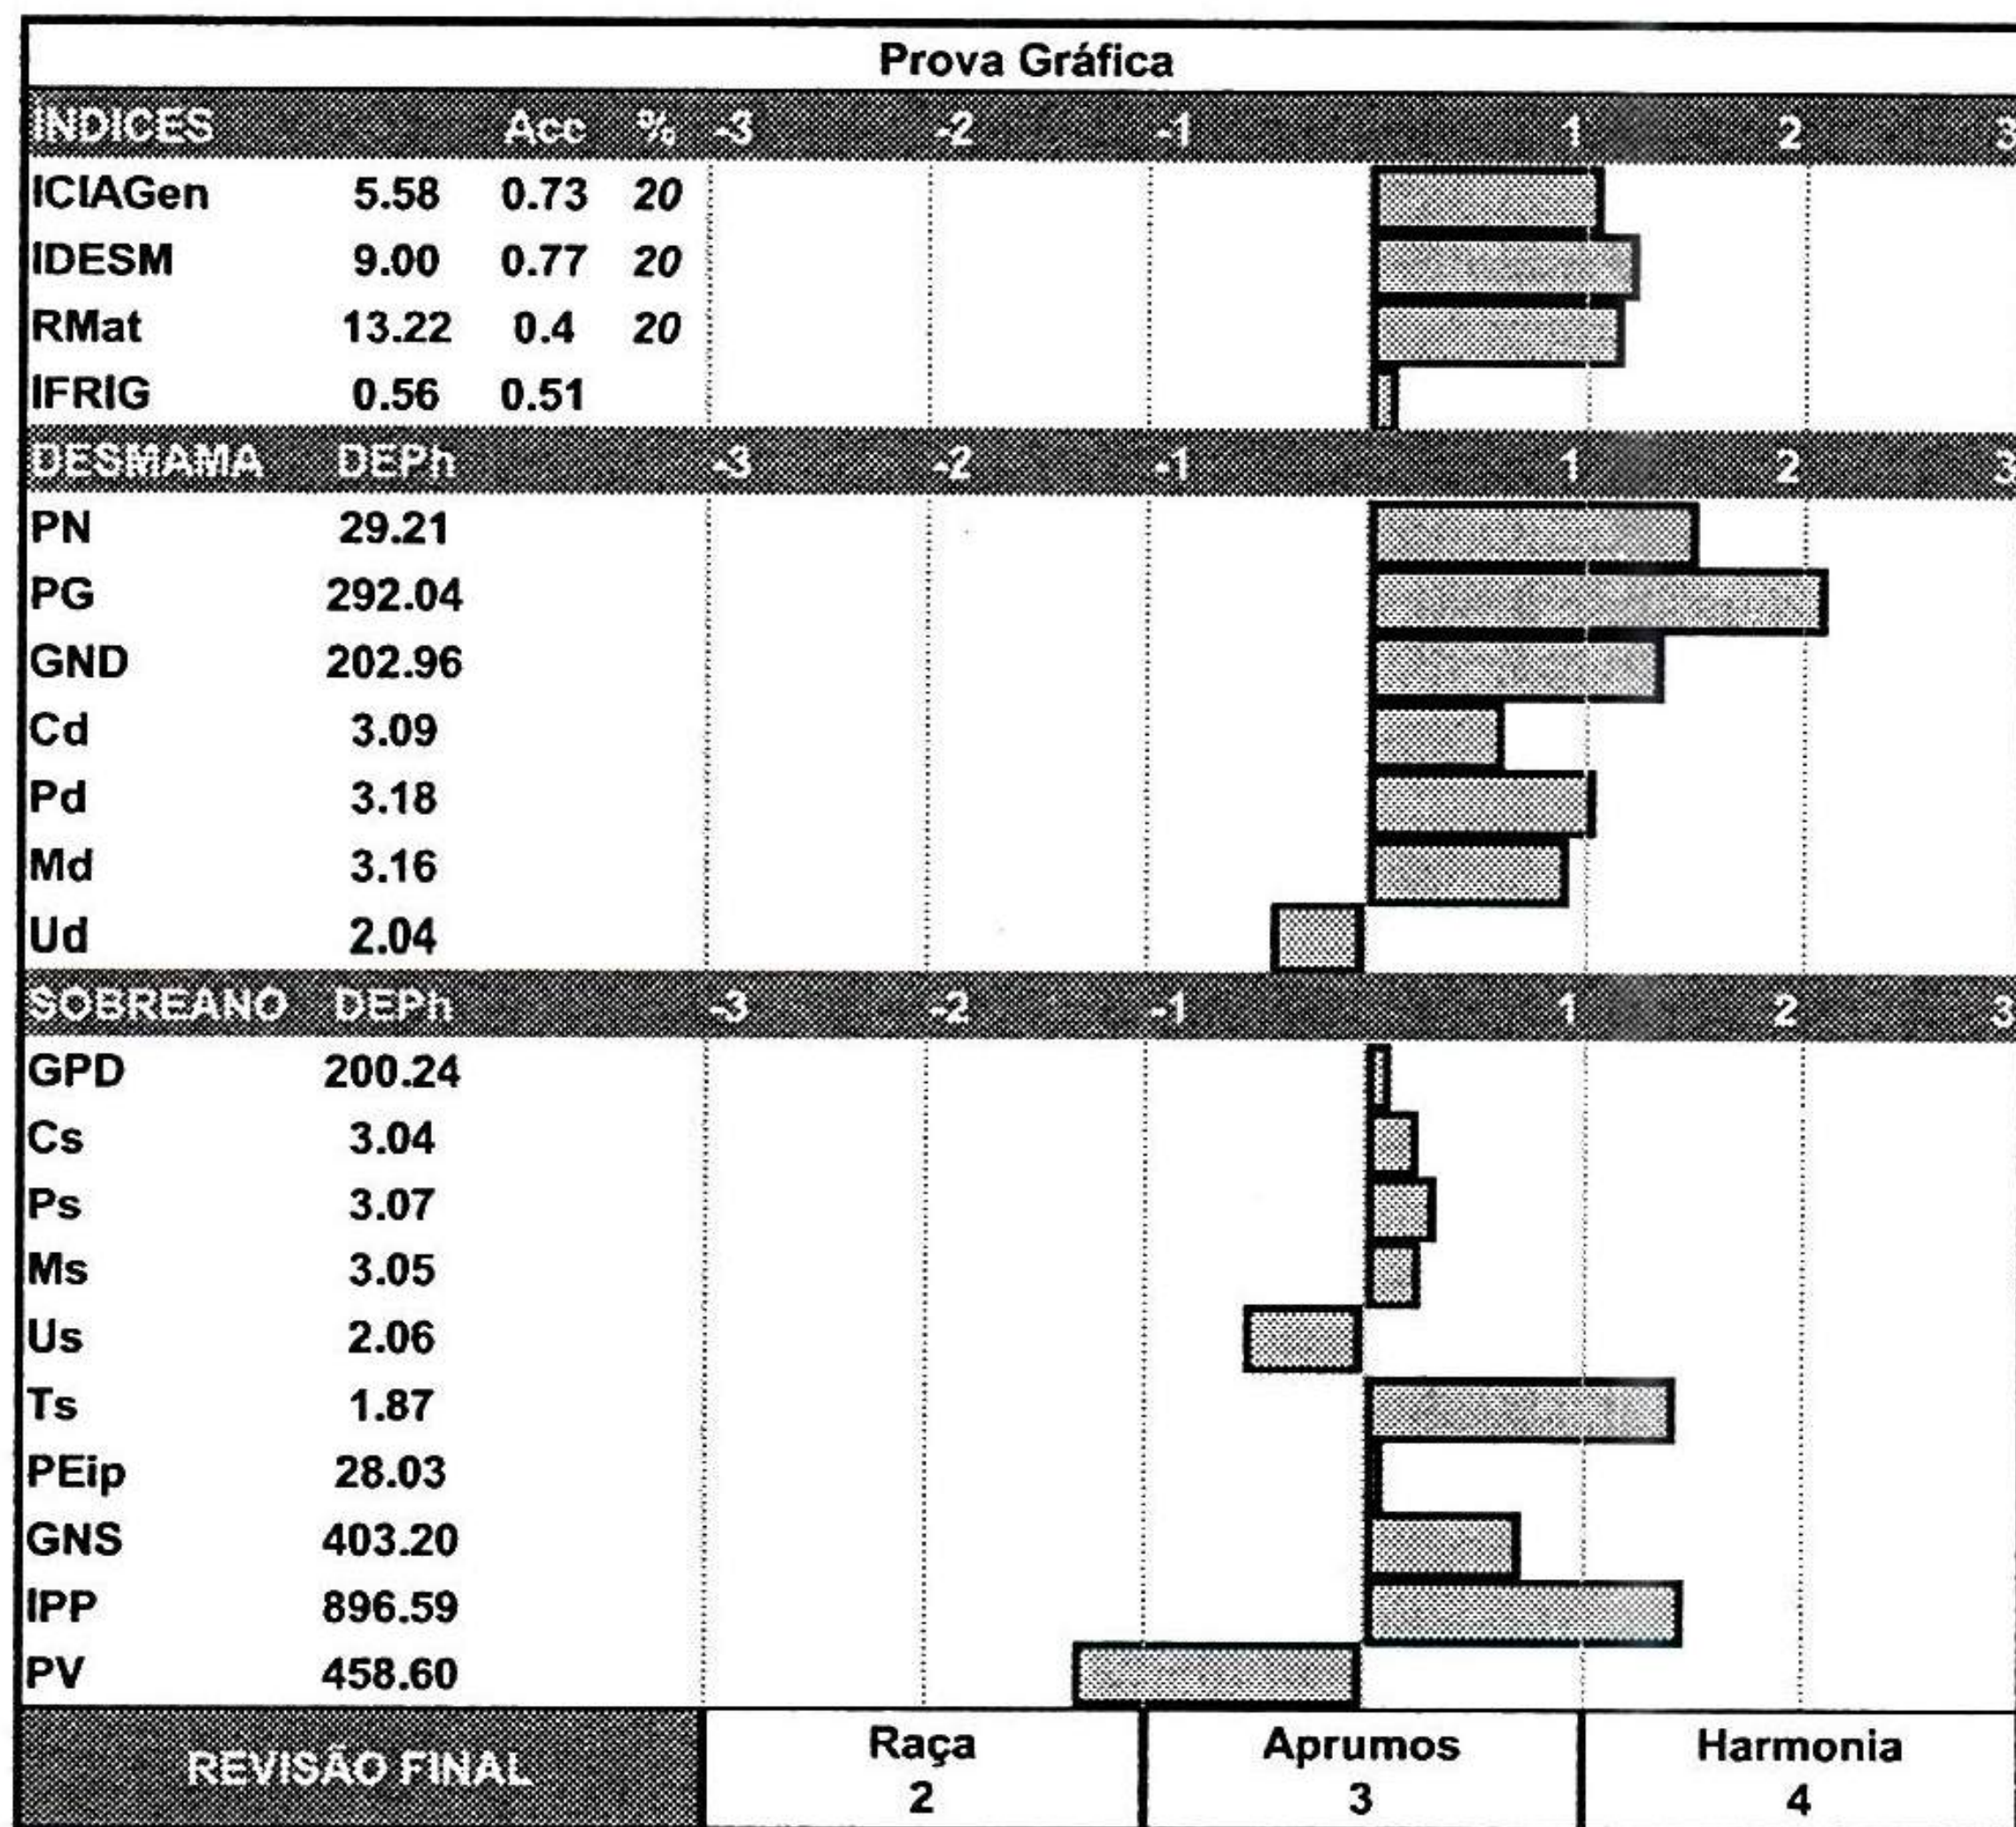

MÃE PRECOCE

CEIP N°: 05284/24

\*Valores Genômicos

CLIQUE E ASSISTA O VÍDEO

AGROPECUÁRIA

JACARÉZINHO

FAZENDA SÃO MARCELO

LOTE 120