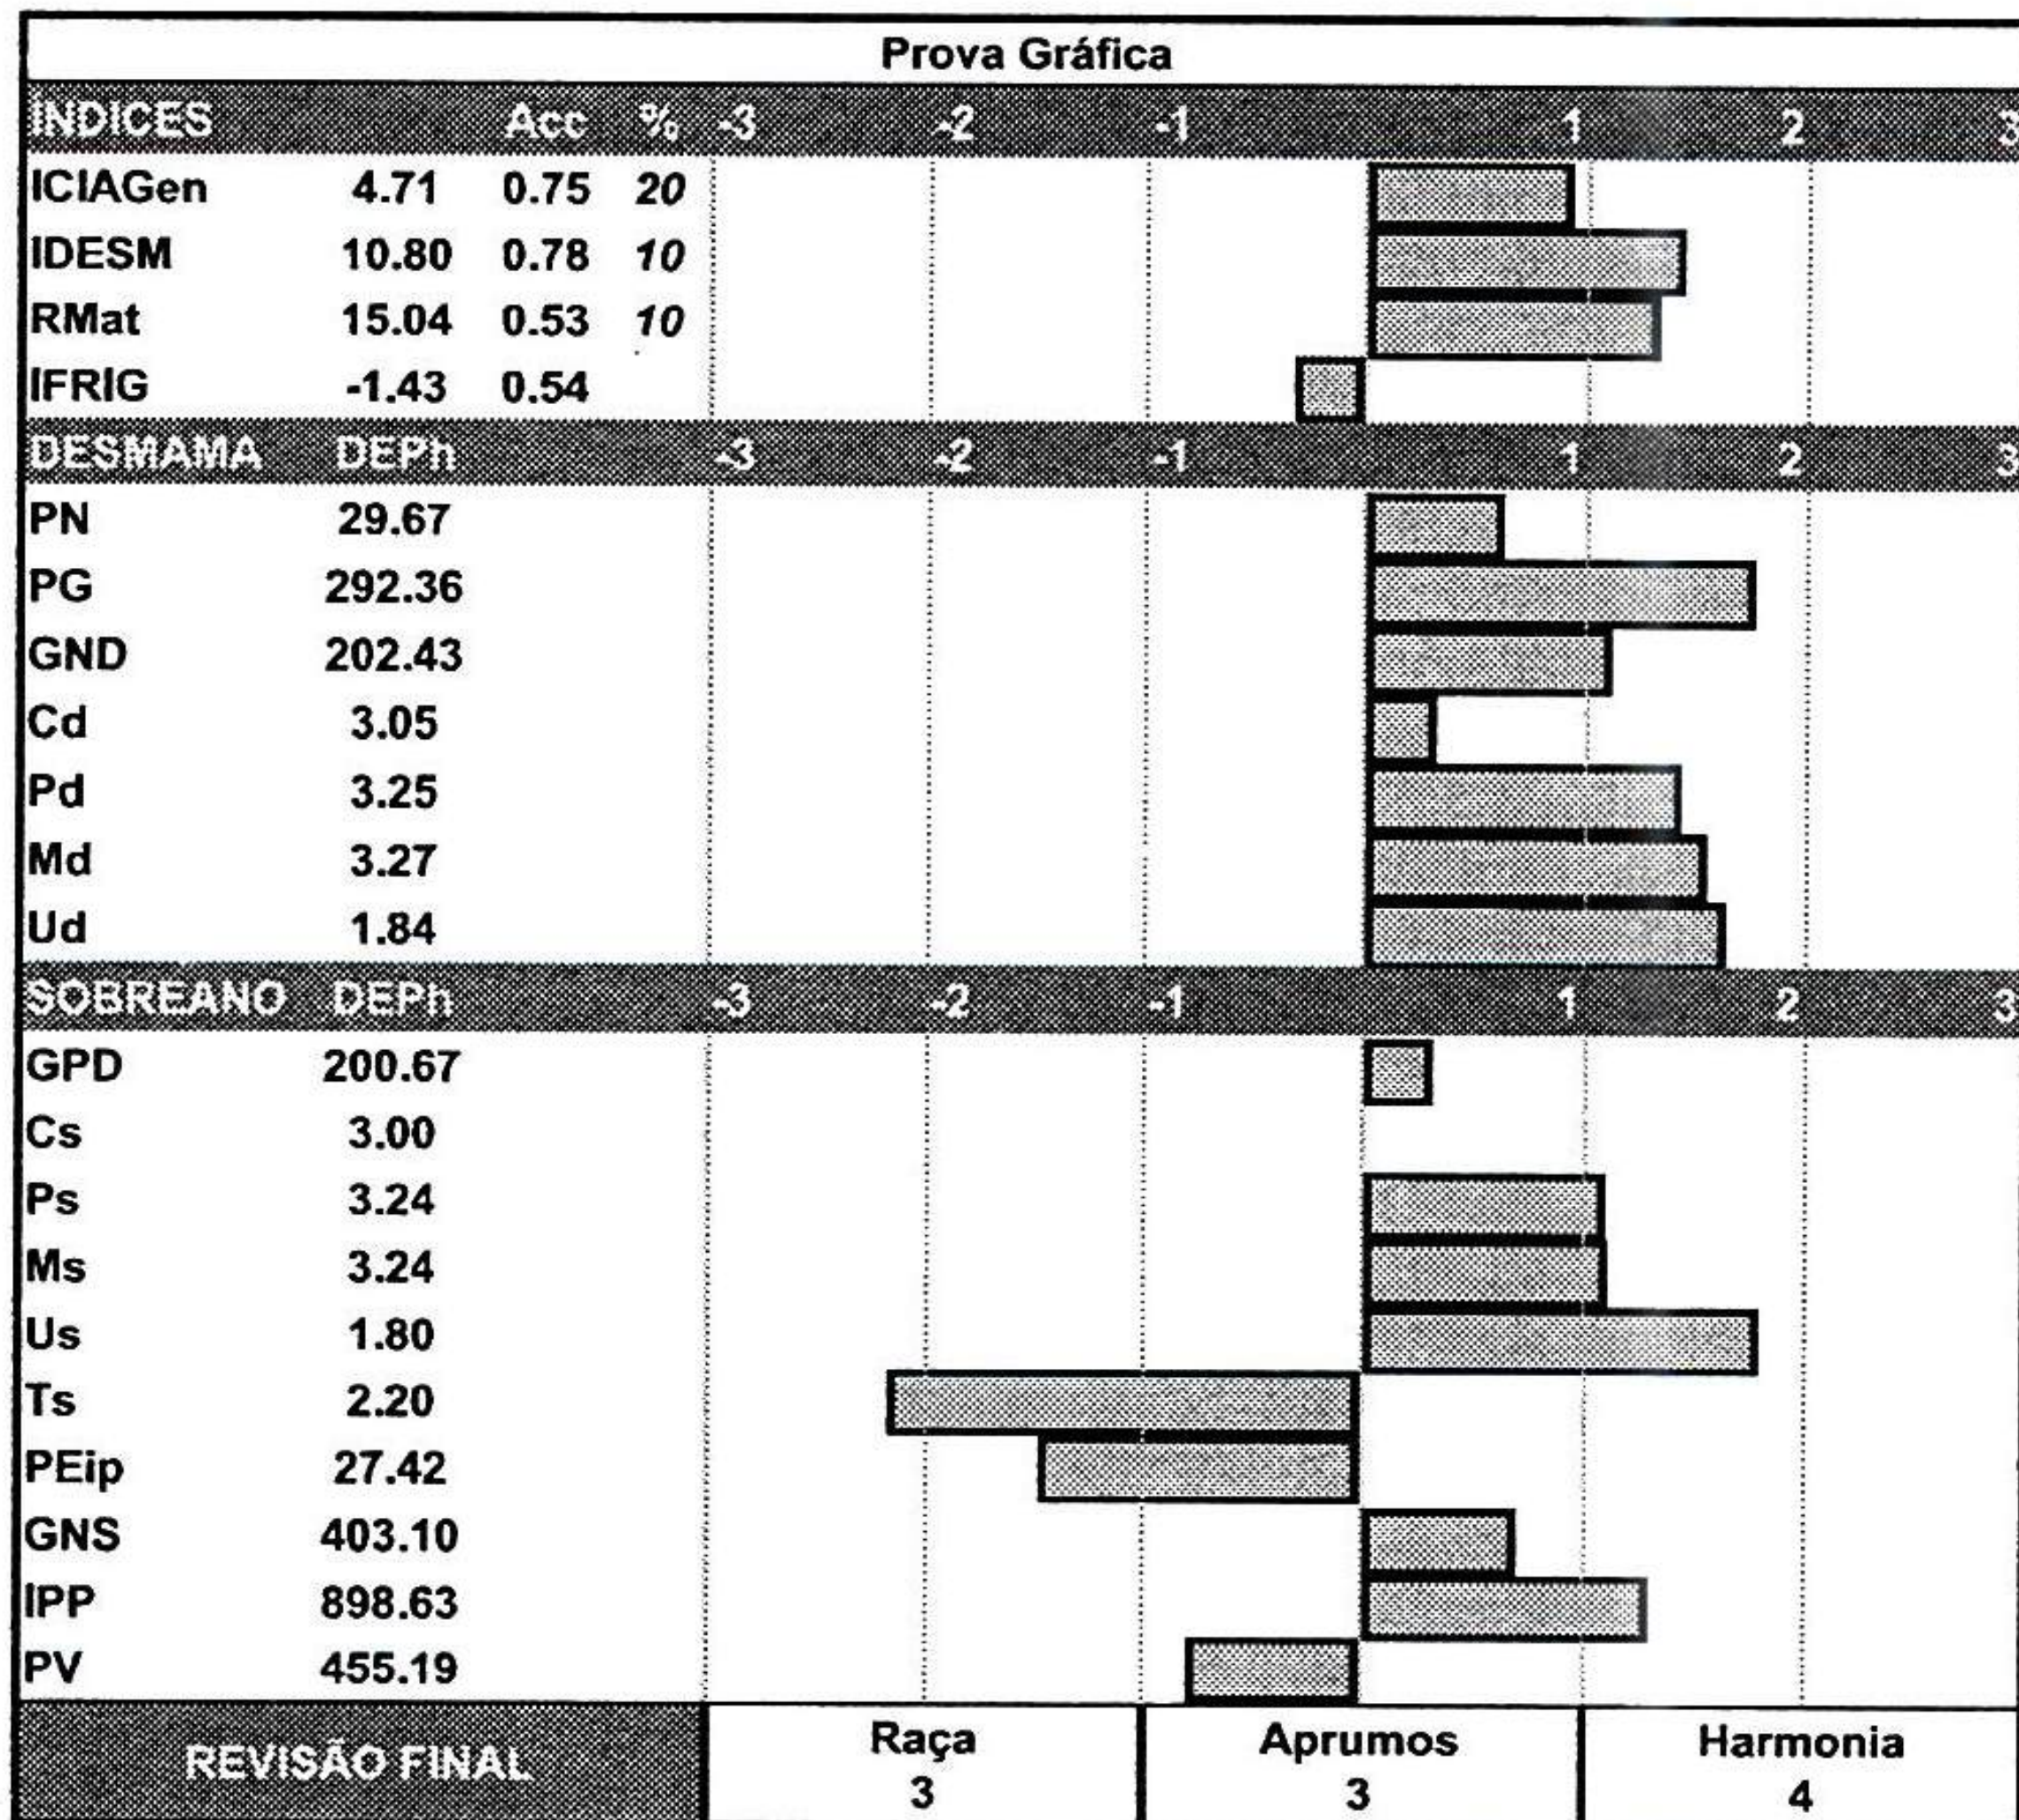

FAZENDA SÃO MARCELO

LOTE 84

W00726

Paternidade: SCHAEFFER AJ

Linhagem materna: TANQUE TUL

NASC.: 28/07/2022 | PESO: 681 kg | CE: 36 cm

MÃE PRECOCE

CEIP Nº: 05377/24

*Valores Genômicos

CLIQUE E ASSISTA O VÍDEO

AGROPECUÁRIA

JACARÉZINHO

FAZENDA SÃO MARCELO

LOTE 85

W00560

Paternidade: CIA SELETO SM

Linhagem materna: CIA GANDHI HJ

NASC.: 26/07/2022 | PESO: 701 kg | CE: 36 cm

MÃE PRECOCE

CEIP Nº: 05365/24

				Prova Gráfica					
INDICES	Acc	%		-3	-2	-1	1	2	3
ICIAGen	7.62	0.74	10						
IDESM	9.80	0.78	10						
RMat	15.64	0.41	10						
IFRIG	0.74	0.53							
DESMAMA	DEPh			-3	-2	-1	1	2	3
PN	29.43								
PG	292.70								
GND	203.68								
Cd	3.19								
Pd	3.18								
Md	3.13								
Ud	1.87								
SOBREANO	DEPh			-3	-2	-1	1	2	3
GPD	203.48								
Cs	3.28								
Ps	3.33								
Ms	3.21								
Us	1.89								
Ts	1.98								
PEip	28.03								
GNS	407.15								
IPP	901.02								
PV	460.83								
REVISÃO FINAL				Raça 3		Aprumos 4		Harmonia 3	

*Valores Genômicos

CLIQUE E ASSISTA O VÍDEO

AGROPECUÁRIA

JACAREZINHO