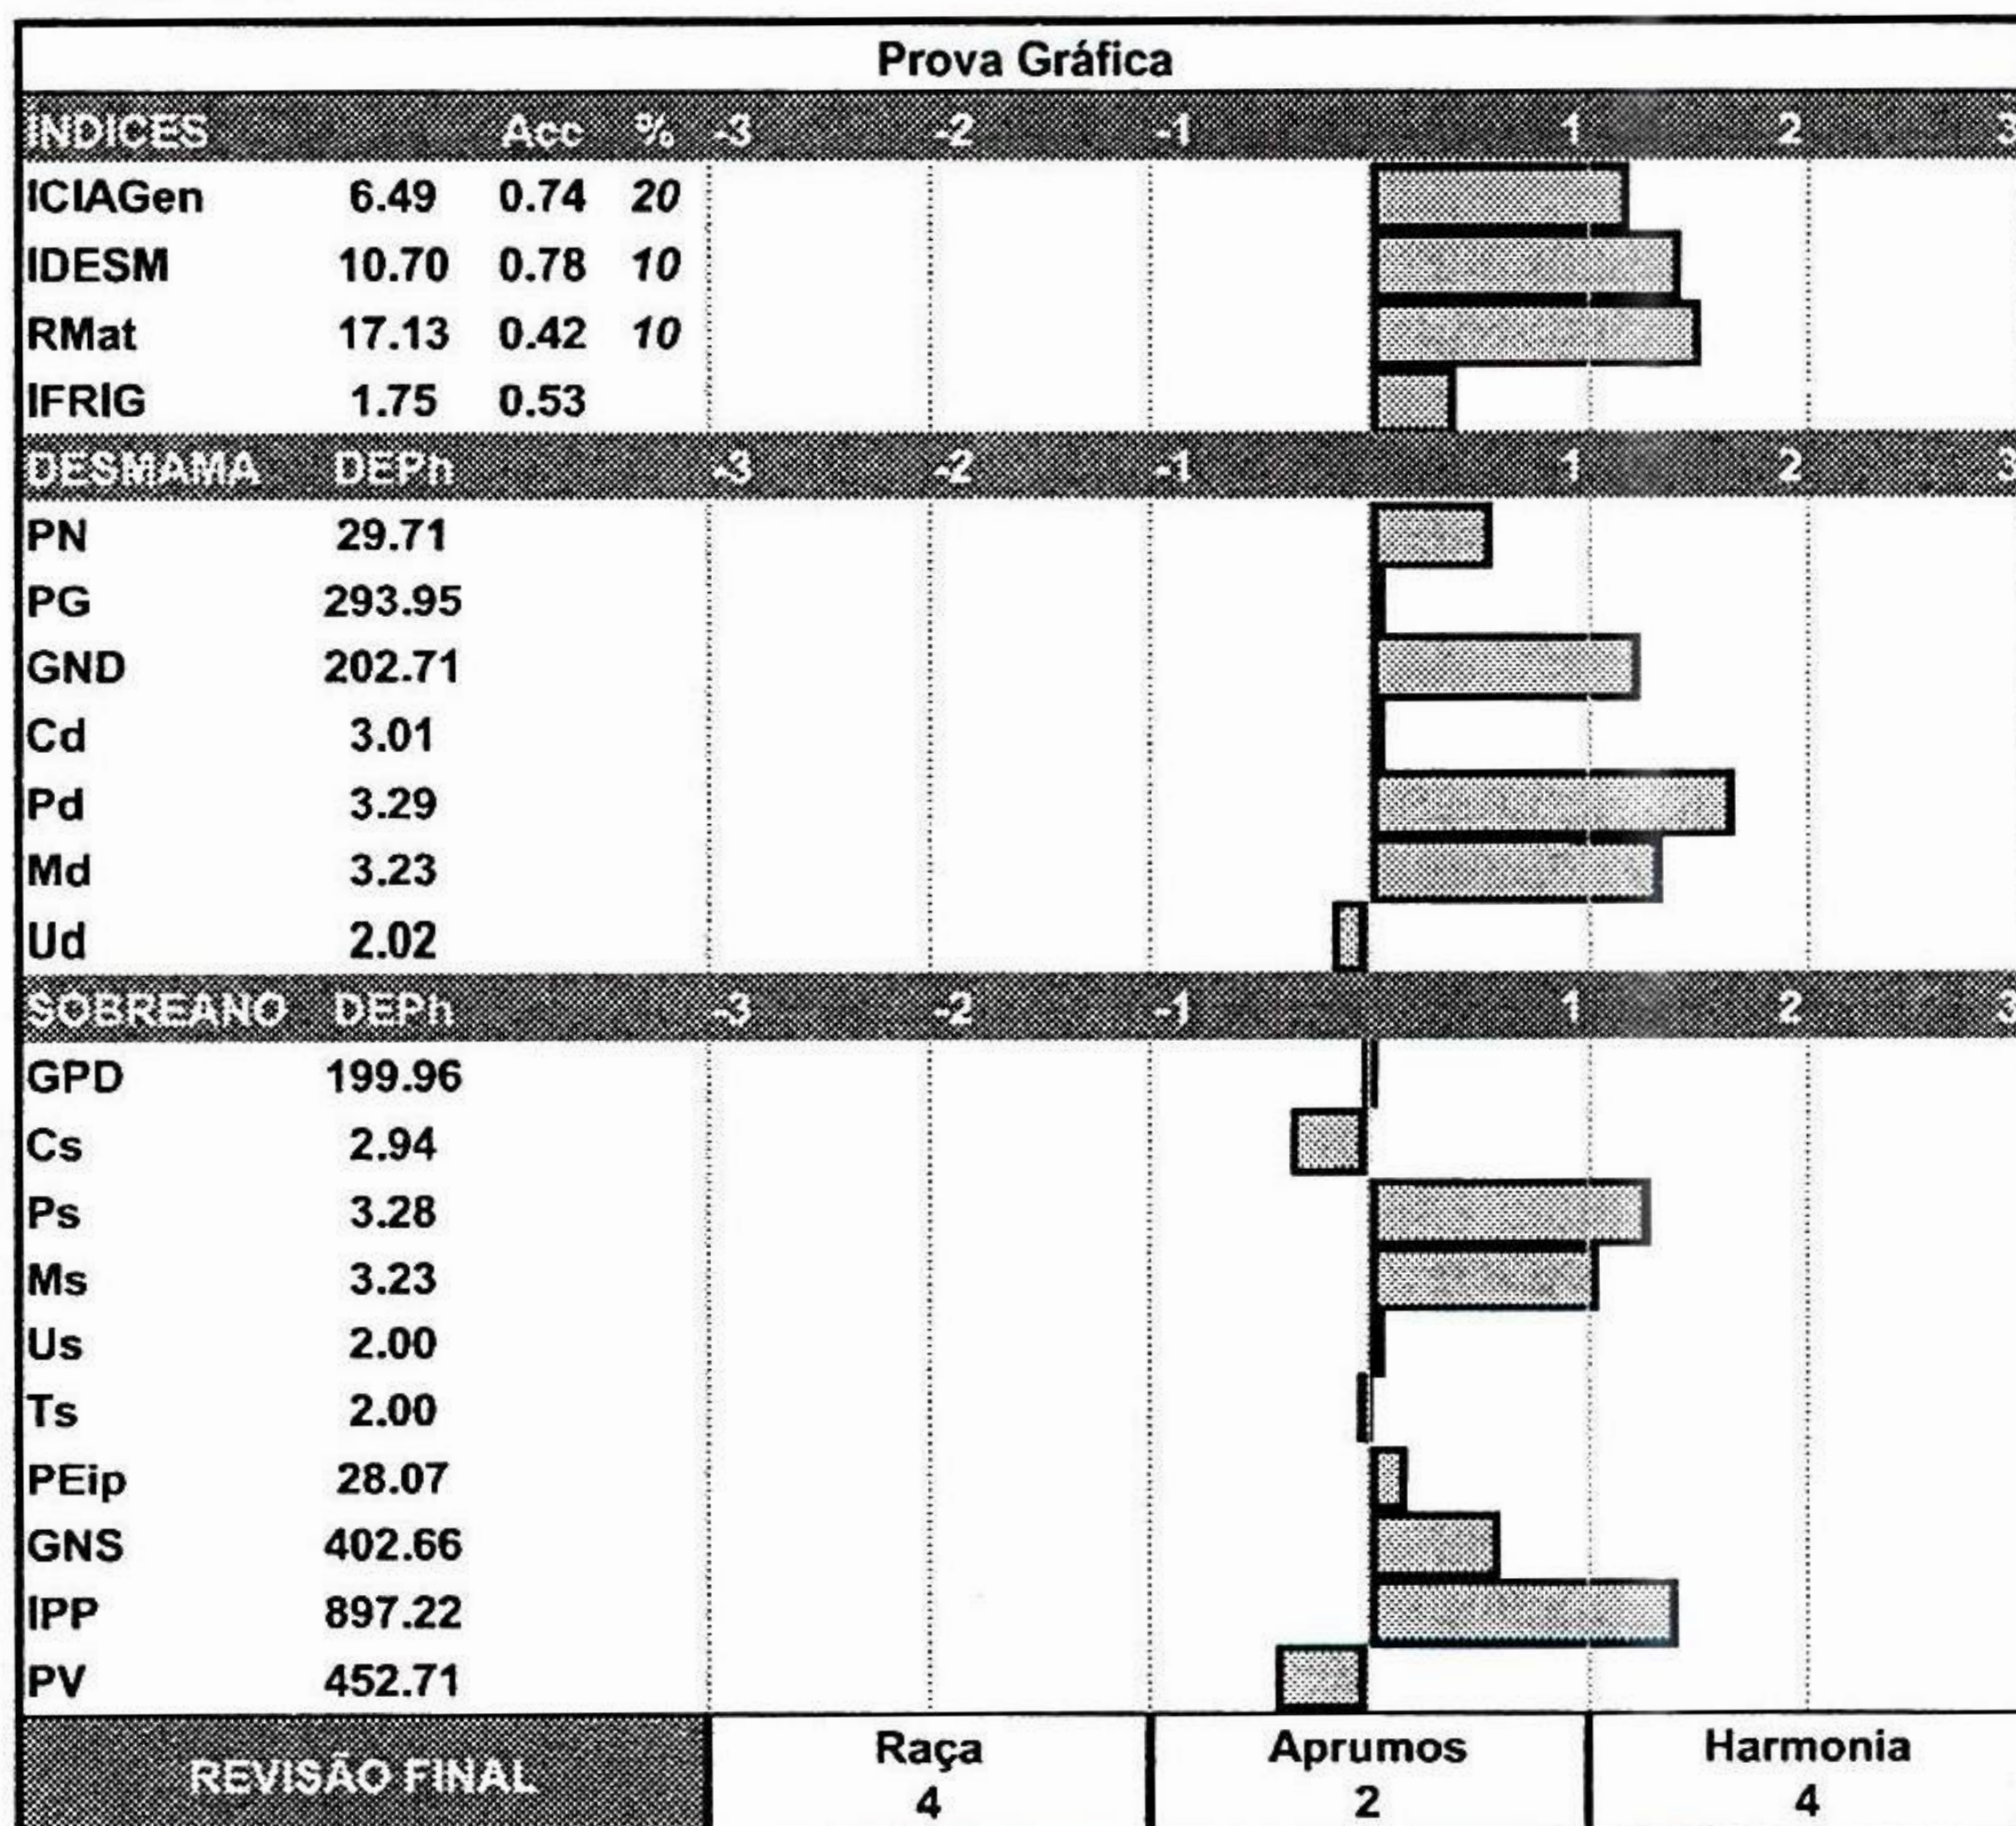

FAZENDA SÃO MARCELO

LOTE 95

W02887

Paternidade: CIA GANDHI HJ

Linhagem materna: CIA COLT

NASC.: 14/07/2022 | PESO: 693 kg | CE: 36 cm

MÃE PRECOCE

CEIP Nº: 05261/24

INDICES				Acc	%	Prova Gráfica						
						-3	-2	-1	1	2	3	
ICIAGen	12.78	0.74	5									
IDESM	5.60	0.78	20									
RMat	14.92	0.4	10									
IFRIG	4.31	0.52	20									
DESMAMA		DEPh		-3	-2	-1	1	2	3			
PN	29.49											
PG	293.41											
GND	201.98											
Cd	3.08											
Pd	3.27											
Md	2.98											
Ud	1.85											
SOBREANO		DEPh		-3	-2	-1	1	2	3			
GPD	203.67											
Cs	3.15											
Ps	3.47											
Ms	3.20											
Us	1.84											
Ts	1.77											
PEip	28.07											
GNS	405.65											
IPP	888.97											
PV	452.49											
REVISÃO FINAL				Raça 2			Aprumos 2			Harmonia 4		

*Valores Genômicos

CLIQUE E ASSISTA O VÍDEO

AGROPECUÁRIA

JACAREZINHO

FAZENDA SÃO MARCELO

LOTE 96

W05491

Paternidade: CIA COVOA OL

Linhagem materna: DAKOTA AJ

NASC.: 24/08/2022 | PESO: 642 kg | CE: 36 cm

MÃE PRECOCE

CEIP Nº: 05853/24

*Valores Genômicos

CLIQUE E ASSISTA O VÍDEO

AGROPECUÁRIA

JACAREZINHO