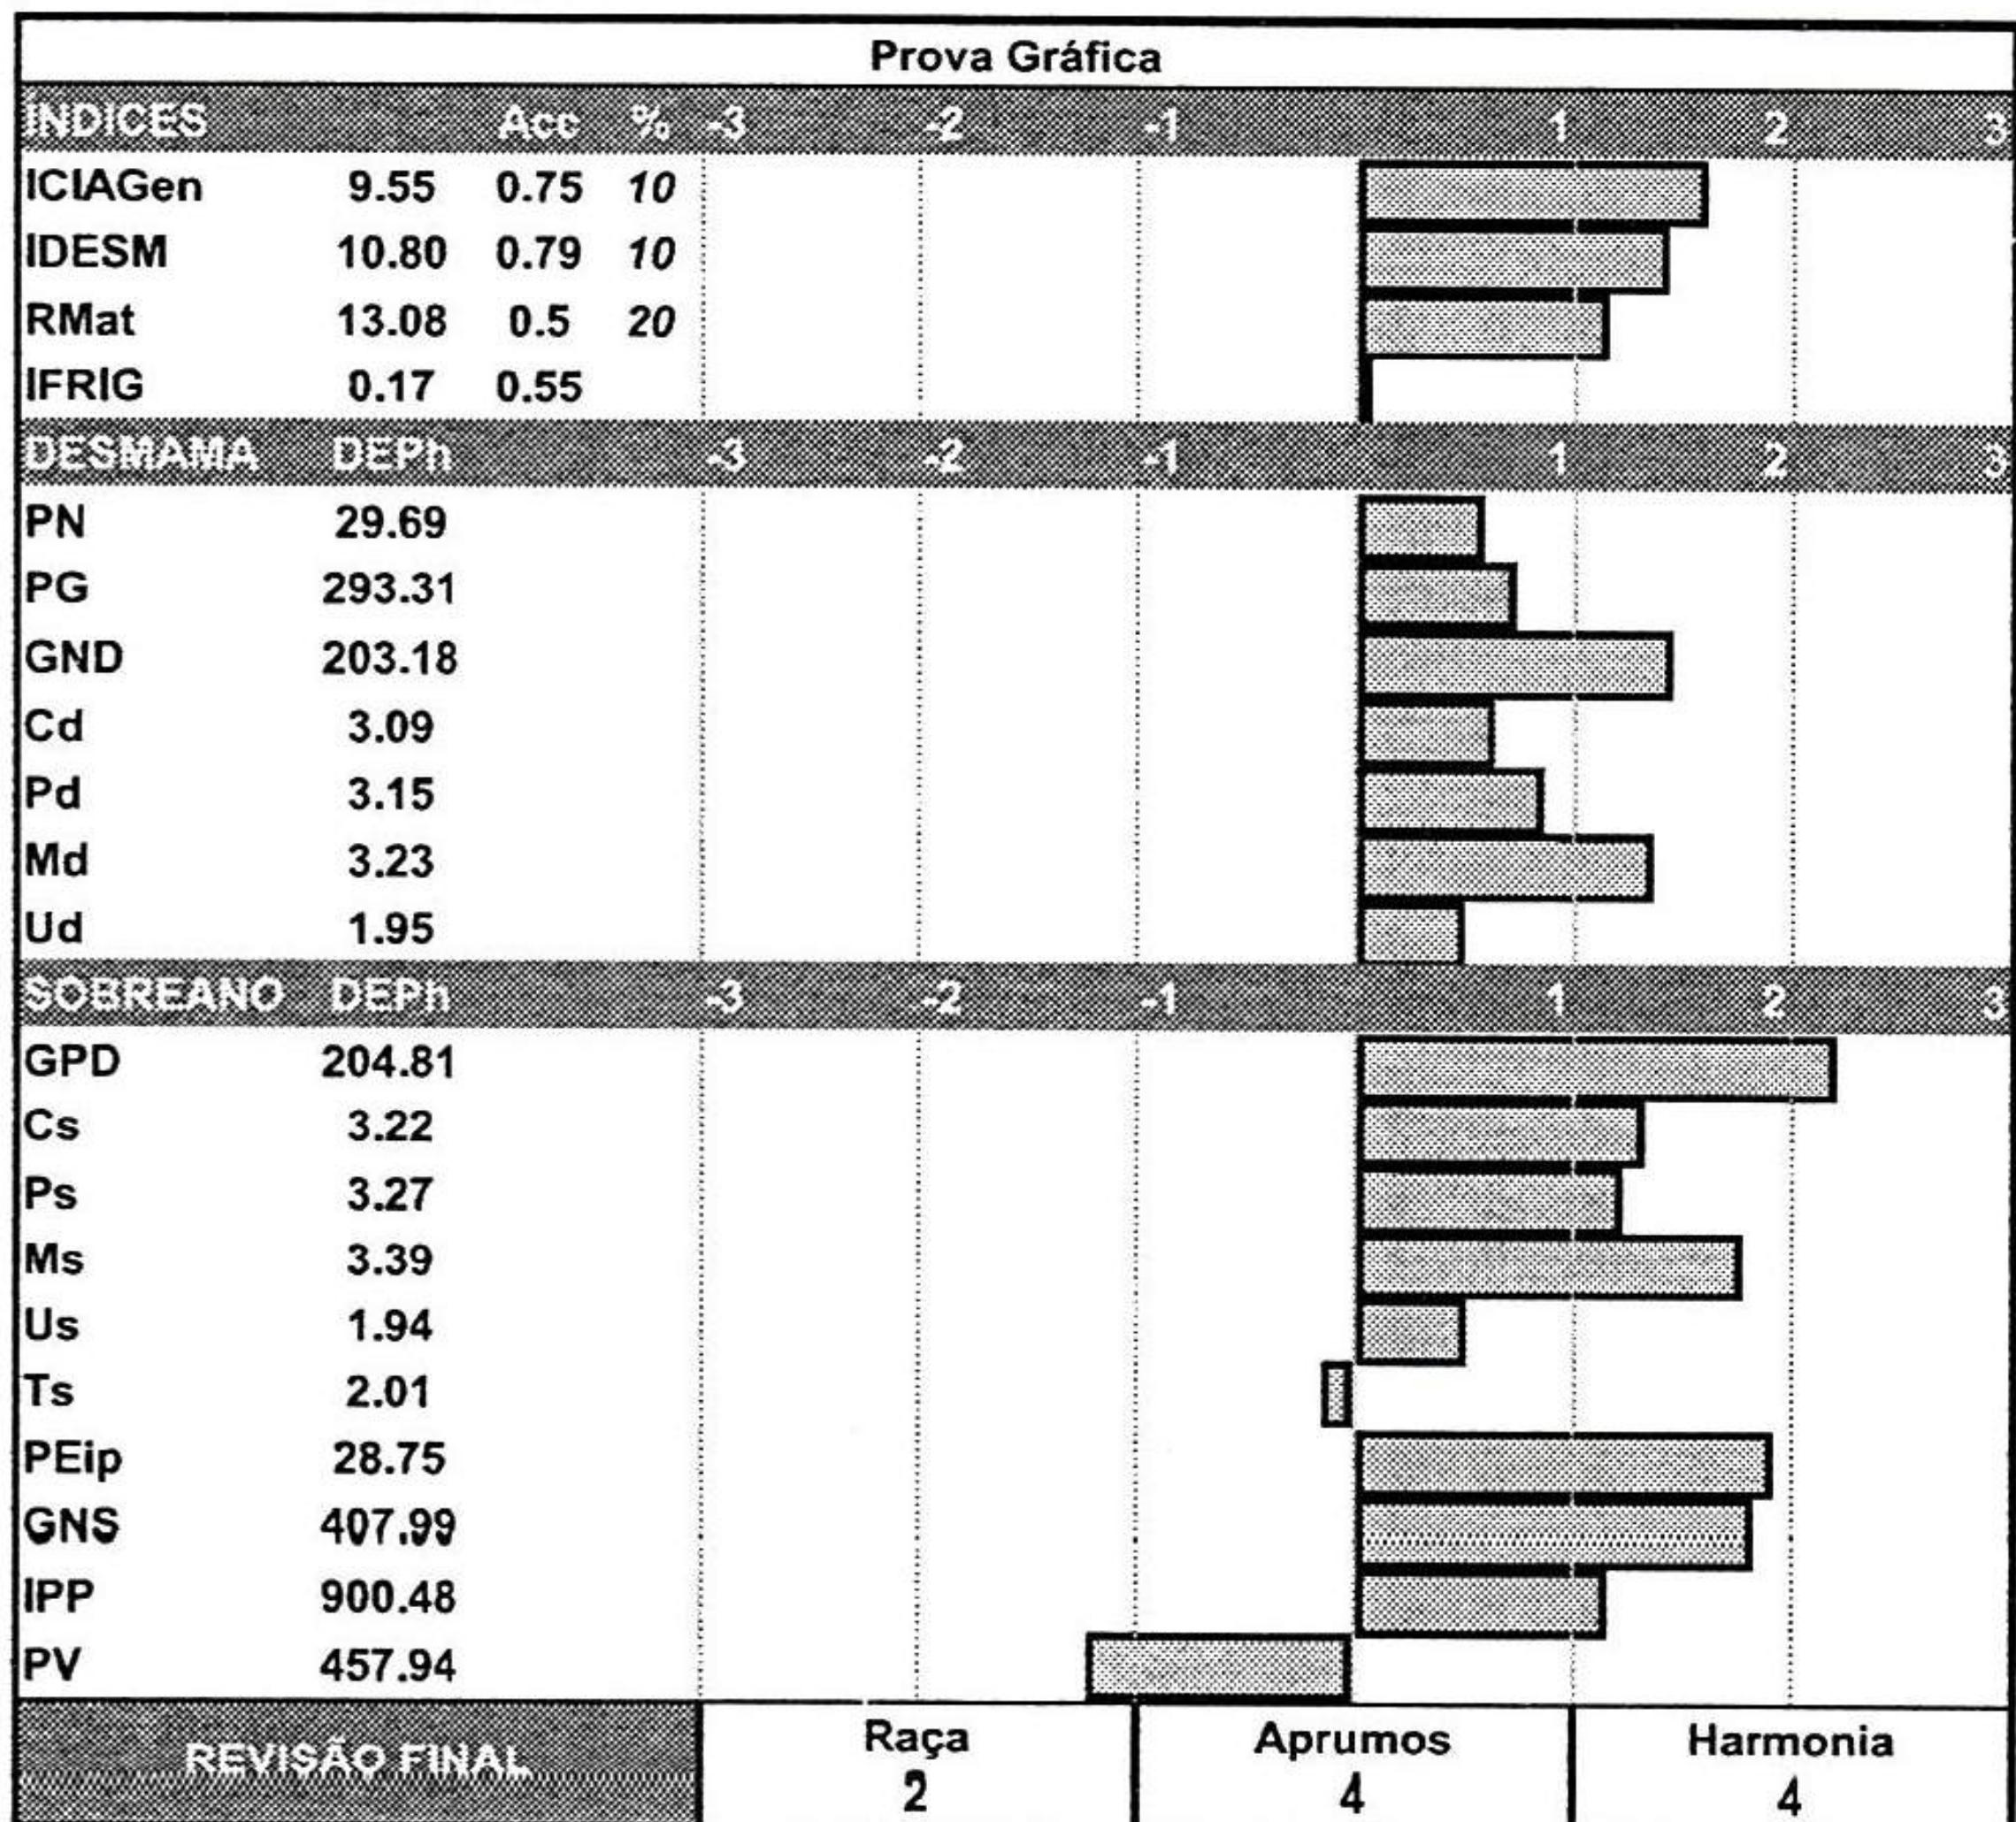

FAZENDA NOVA TERRA

LOTE 09

W23380

Paternidade: ALBUQUERQUE AJ

Linhagem materna: LITIO (AJ)

NASC.: 11/10/2022 | PESO: 682 kg | CE: 38 cm

MÃE PRECOCE

CEIP Nº: 06211/24

*Valores Genômicos

CLIQUE E ASSISTA O VÍDEO

AGROPECUÁRIA

JACARÉZINHO

FAZENDA NOVA TERRA

LOTE 10

W28712

Paternidade: CIA CHAPLIN HJ

Linhagem materna: VIKI TUL

NASC.: 12/12/2022 | PESO: 602 kg | CE: 35,5 cm

CEIP Nº: 06803/24

				Prova Gráfica					
INDICES	Acc	%		-3	-2	-1	1	2	3
ICIAGen	10.76	0.75	5						
IDESM	11.80	0.78	10						
RMat	13.79	0.45	20						
IFRIG	3.70	0.56	30						
DESMAMA	DEPh			-3	-2	-1	1	2	3
PN	29.52								
PG	291.23								
GND	202.41								
Cd	3.12								
Pd	3.28								
Md	3.23								
Ud	2.11								
SOBREANO	DEPh			-3	-2	-1	1	2	3
GPD	202.94								
Cs	3.15								
Ps	3.34								
Ms	3.34								
Us	2.11								
Ts	2.07								
PEip	28.10								
GNS	405.36								
IPP	907.49								
PV	451.65								
REVISÃO FINAL				Raça		Aprumos		Harmonia	
				4		3		4	

*Valores Genômicos

CLIQUE E ASSISTA O VÍDEO

AGROPECUÁRIA

JACAREZINHO