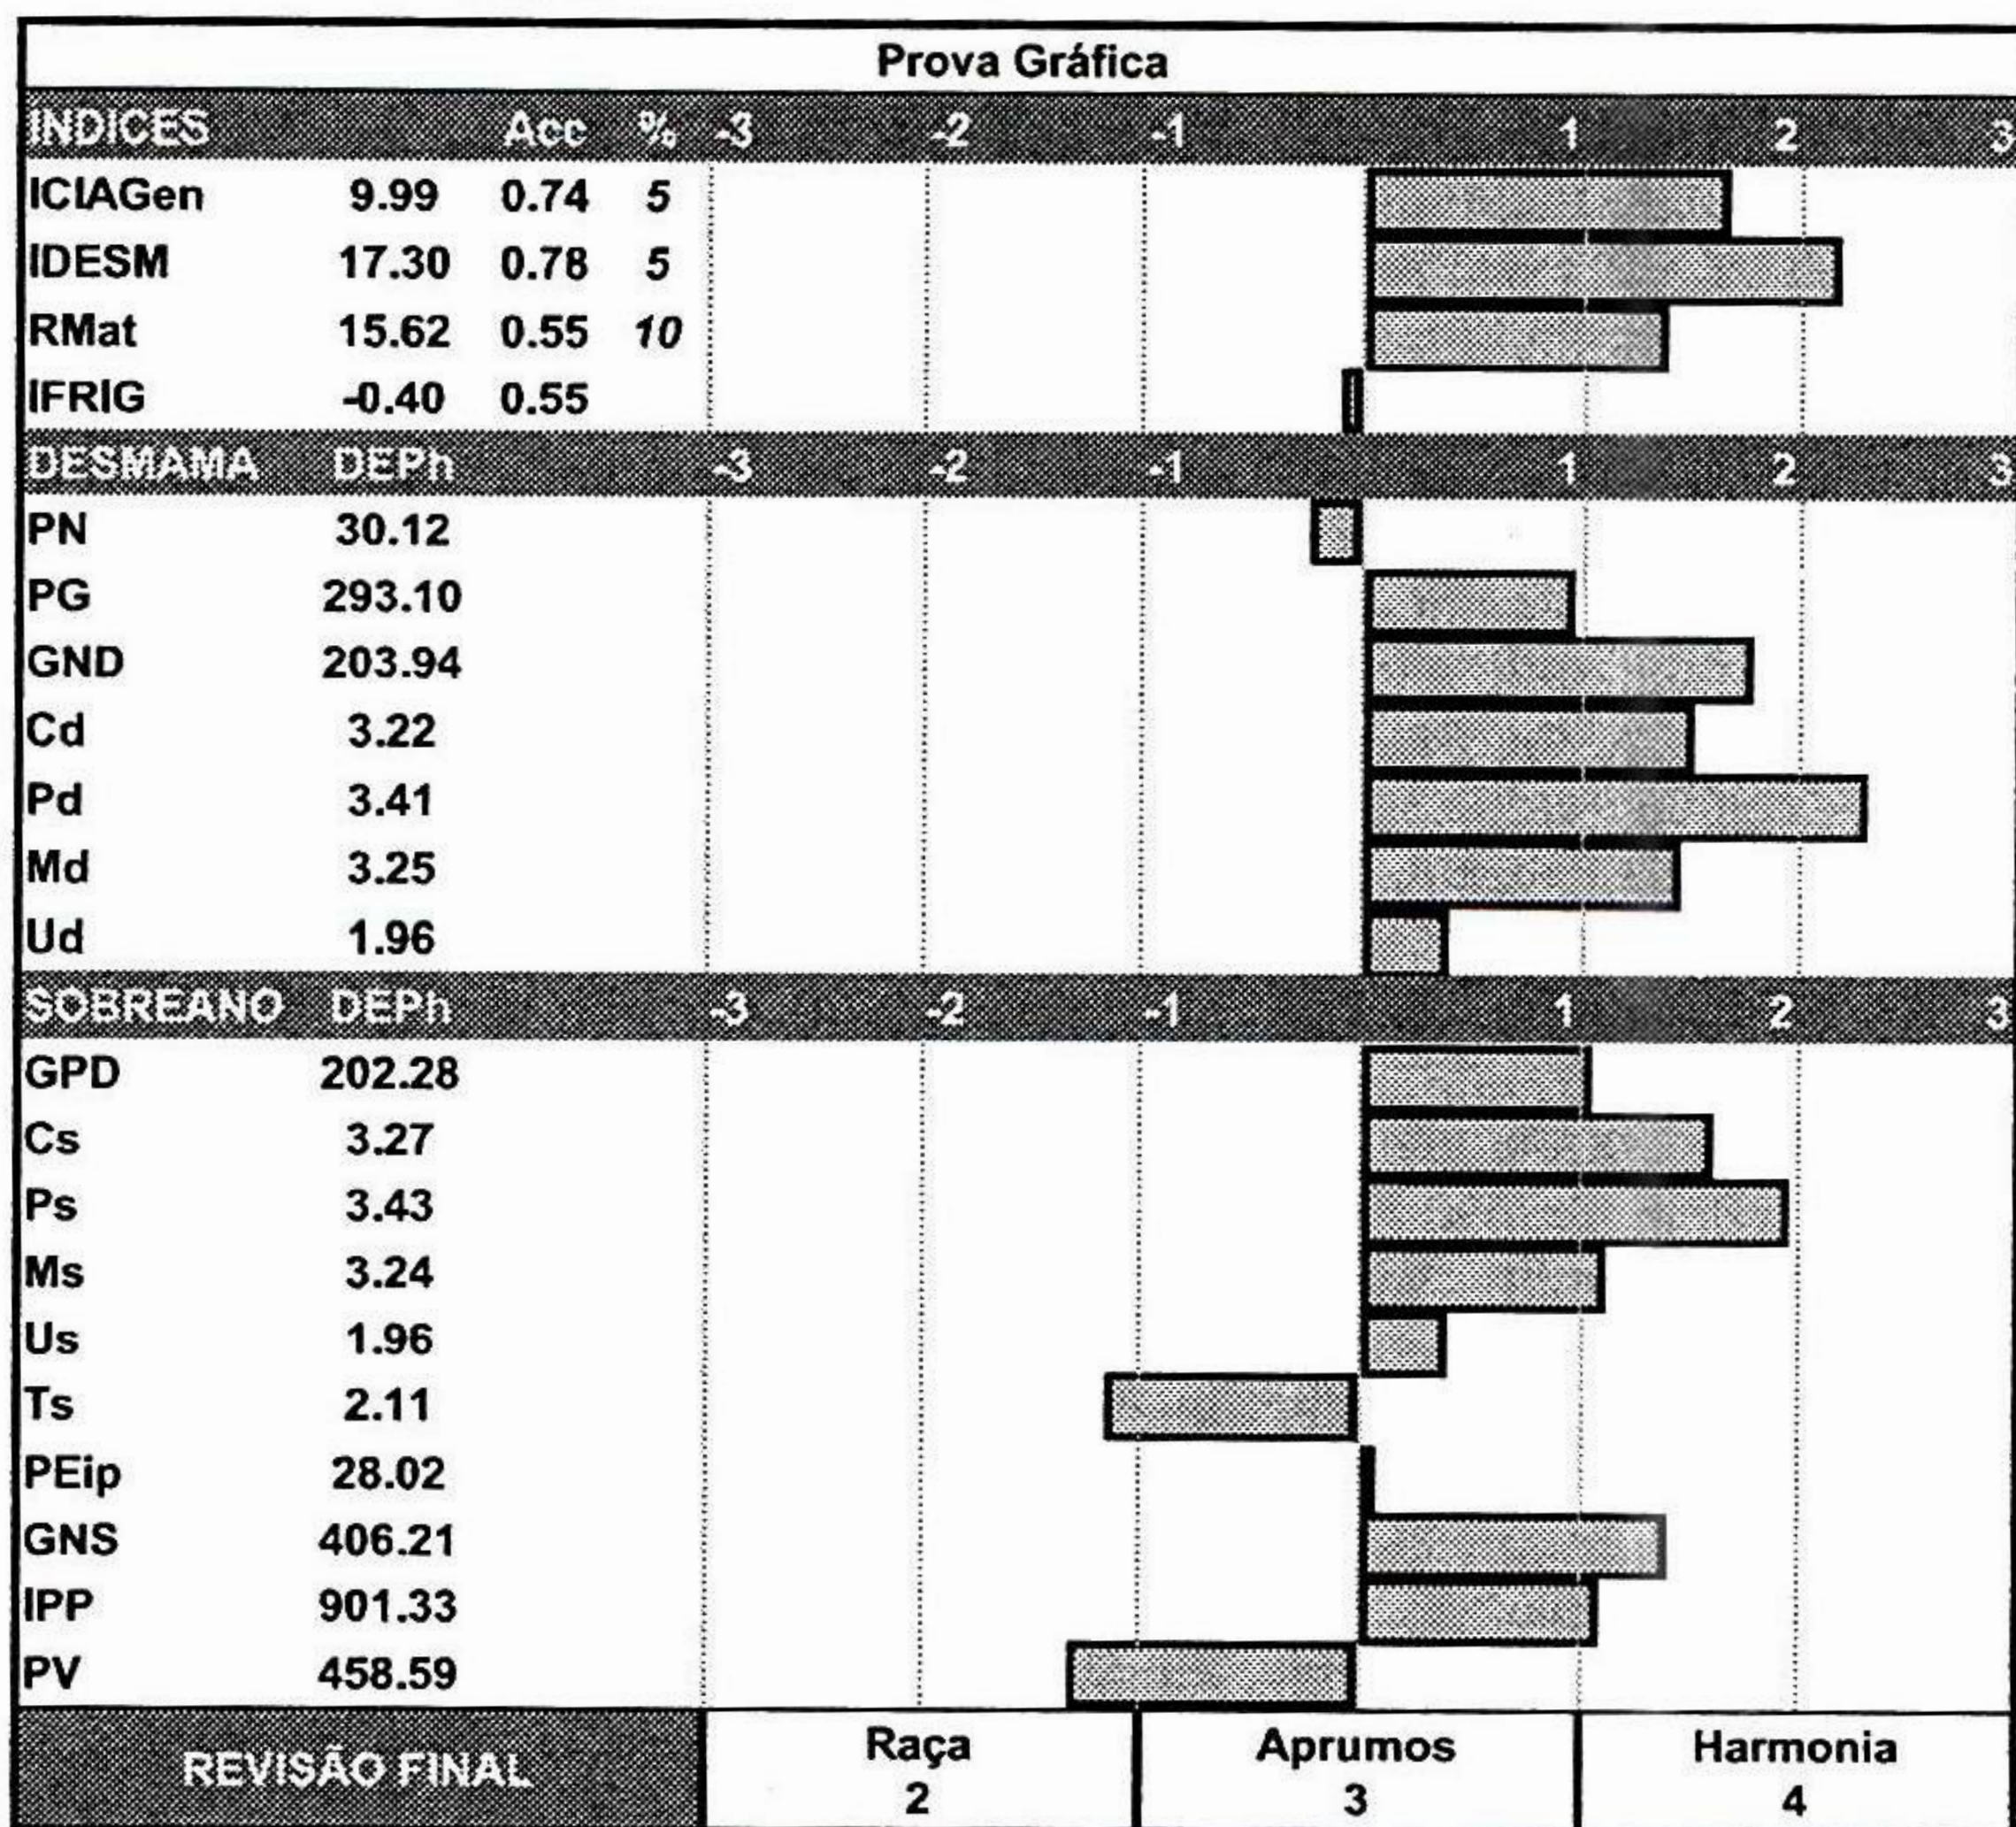

\*Valores Genômicos

CLIQUE E ASSISTA O VÍDEO

AGROPECUÁRIA

JACARÉZINHO

FAZENDA SÃO MARCELO

LOTE 62

W08943

Paternidade: CIA JEQUITIBA DA  
Linhagem materna: LITIO (AJ)