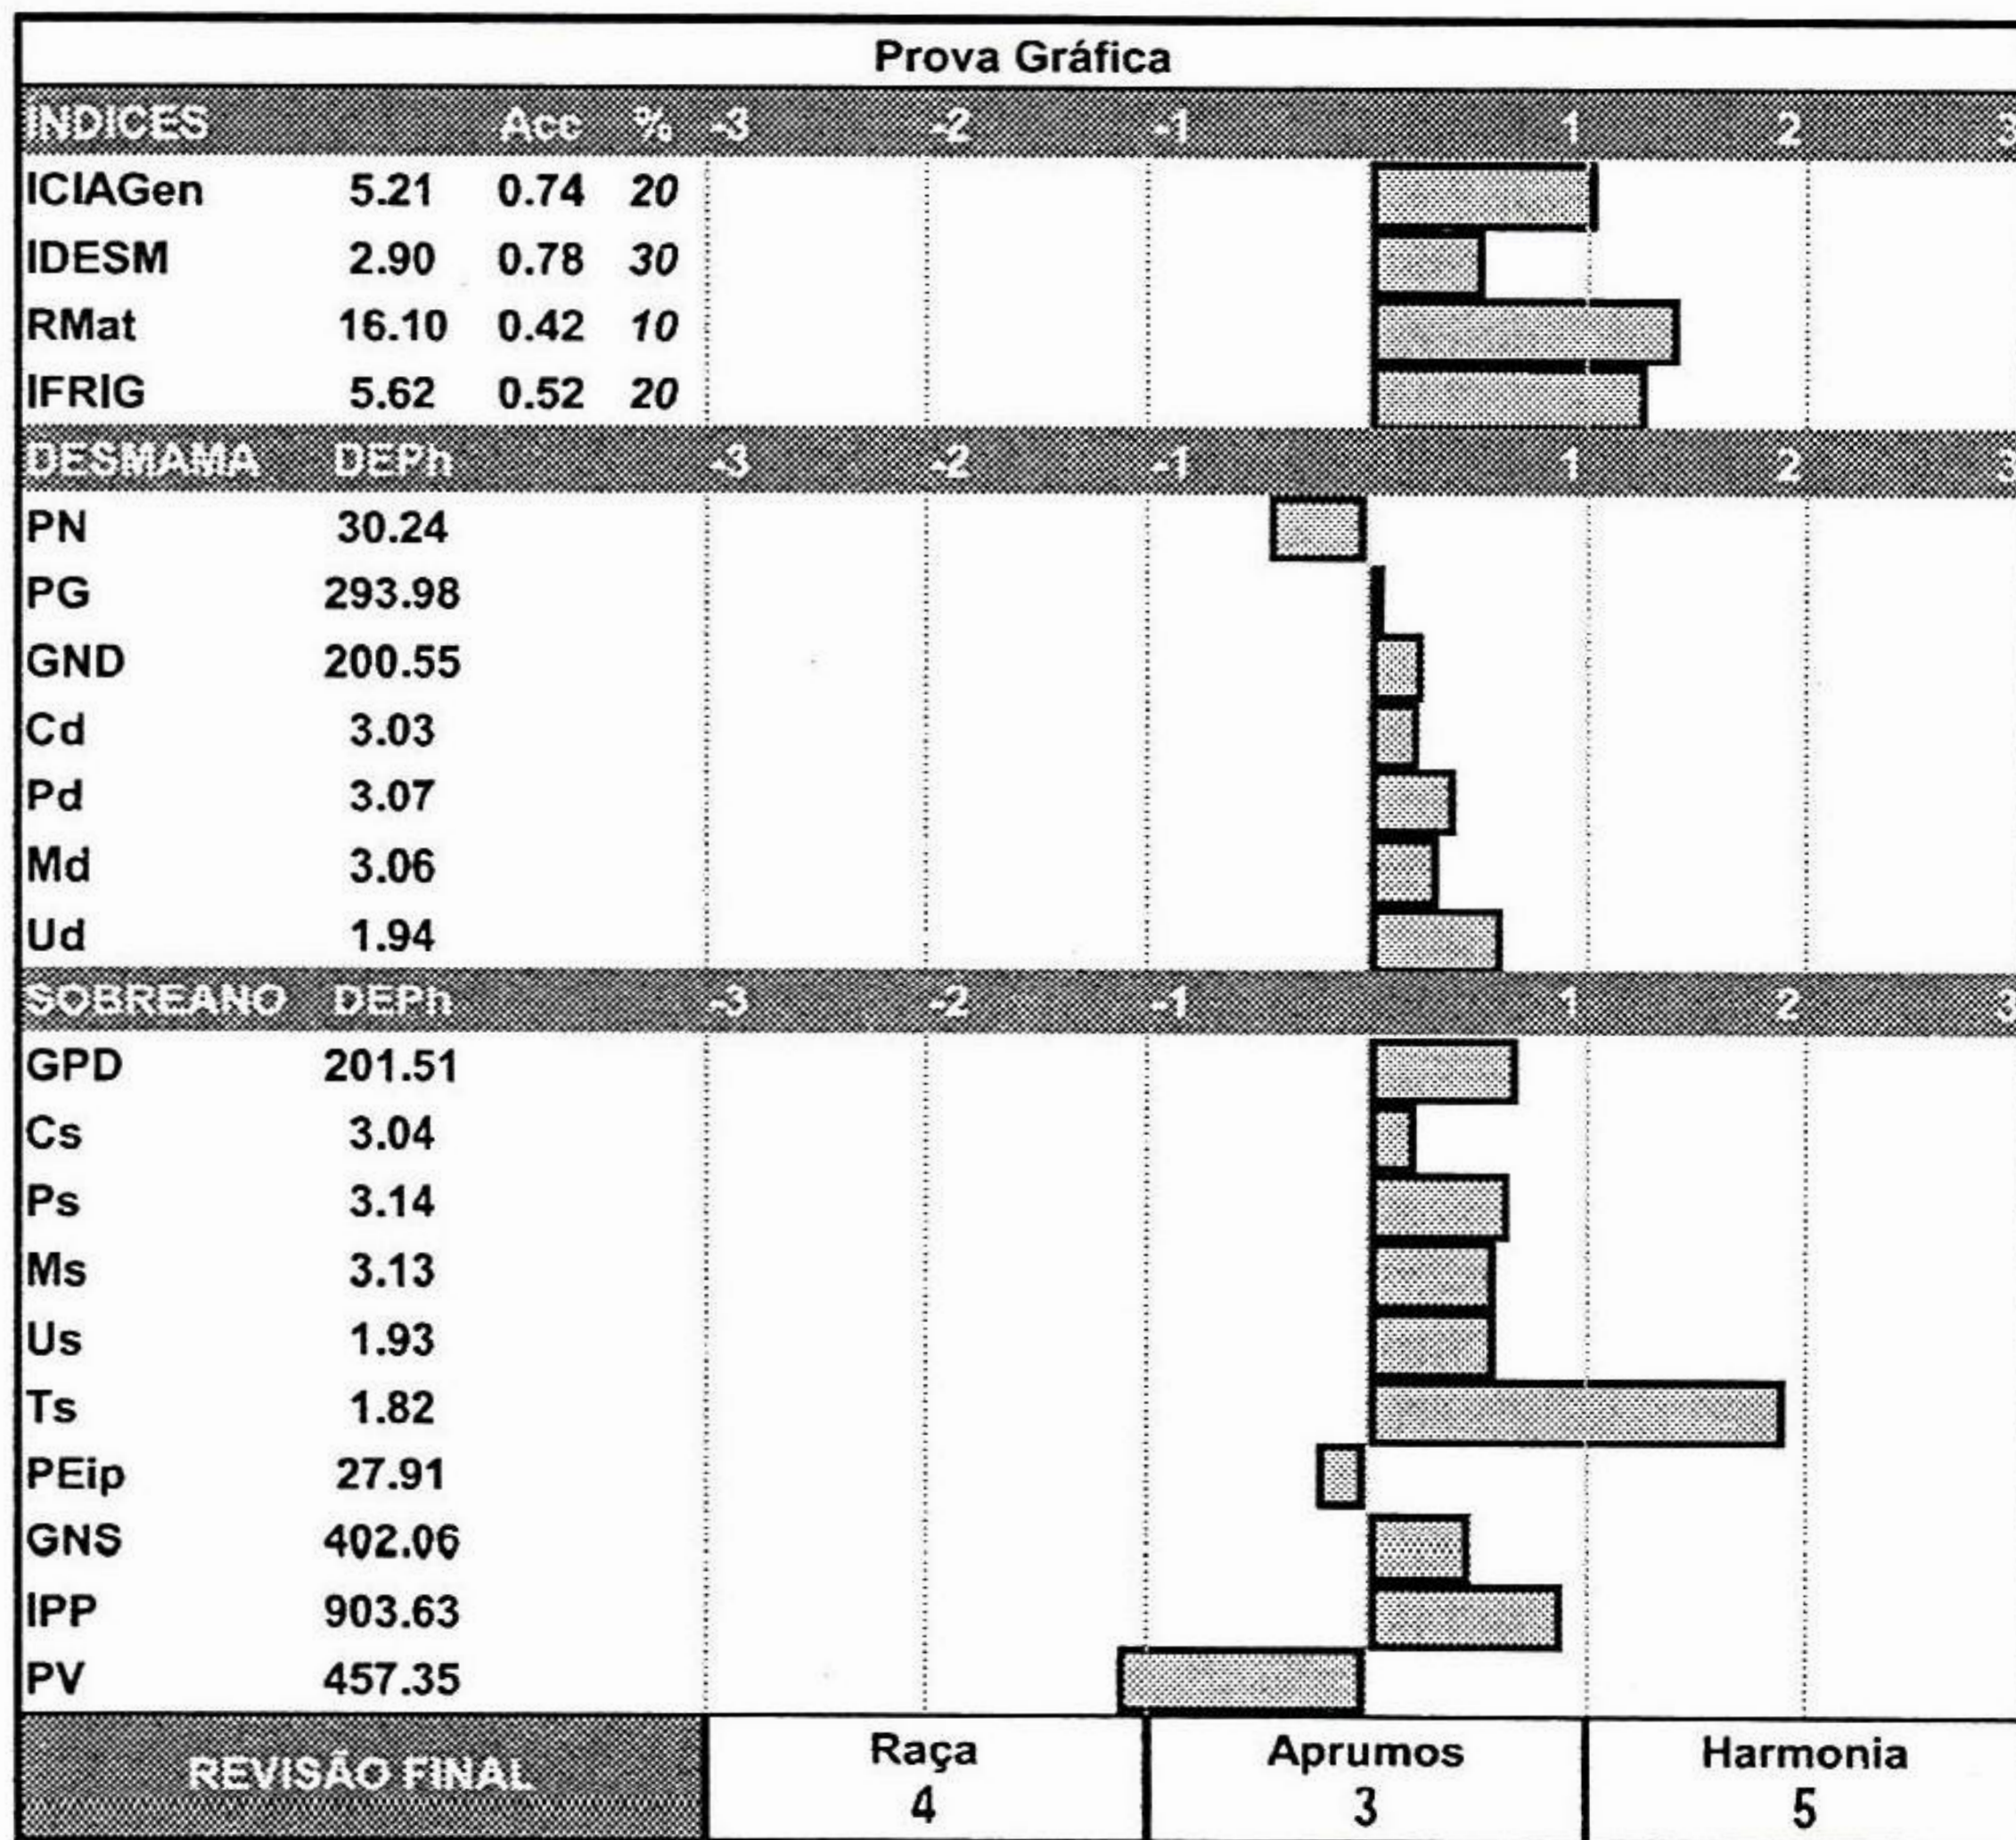

FAZENDA NOVA TERRA

LOTE 18

W23632

Paternidade: CIA GAMA HJ

Linhagem materna: 658110AJ

NASC.: 10/11/2022 | PESO: 600 kg | CE: 37,5 cm

CEIP Nº: 06604/24

*Valores Genômicos

CLIQUE E ASSISTA O VÍDEO

AGROPECUÁRIA
JACARÉZINHO

FAZENDA NOVA TERRA

LOTE 19

W26241

Paternidade: CIA COVOA OL
Linhagem materna: 264914AJ

NASC.: 24/01/2023 | PESO: 604 kg | CE: 34 cm
MÃE PRECOCE

CEIP Nº: 06749/24

				Prova Gráfica					
INDICES		Acc	%	-3	-2	-1	1	2	3
ICIAGen	5.88	0.72	20						
IDESM	7.80	0.77	20						
RMat	13.66	0.39	20						
IFRIG	3.55	0.51	30						
DESMAMA	DEPh			-3	-2	-1	1	2	3
PN	30.03								
PG	293.95								
GND	201.97								
Cd	2.91								
Pd	3.23								
Md	3.29								
Ud	1.91								
SOBREANO	DEPh			-3	-2	-1	1	2	3
GPD	200.33								
Cs	2.90								
Ps	3.23								
Ms	3.31								
Us	1.90								
Ts	1.88								
PEip	27.89								
GNS	402.29								
IPP	902.33								
PV	452.48								
REVISÃO FINAL				Raça 4		Aprumos 3		Harmonia 4	

*Valores Genômicos

CLIQUE E ASSISTA O VÍDEO

AGROPECUÁRIA
JACAREZINHO