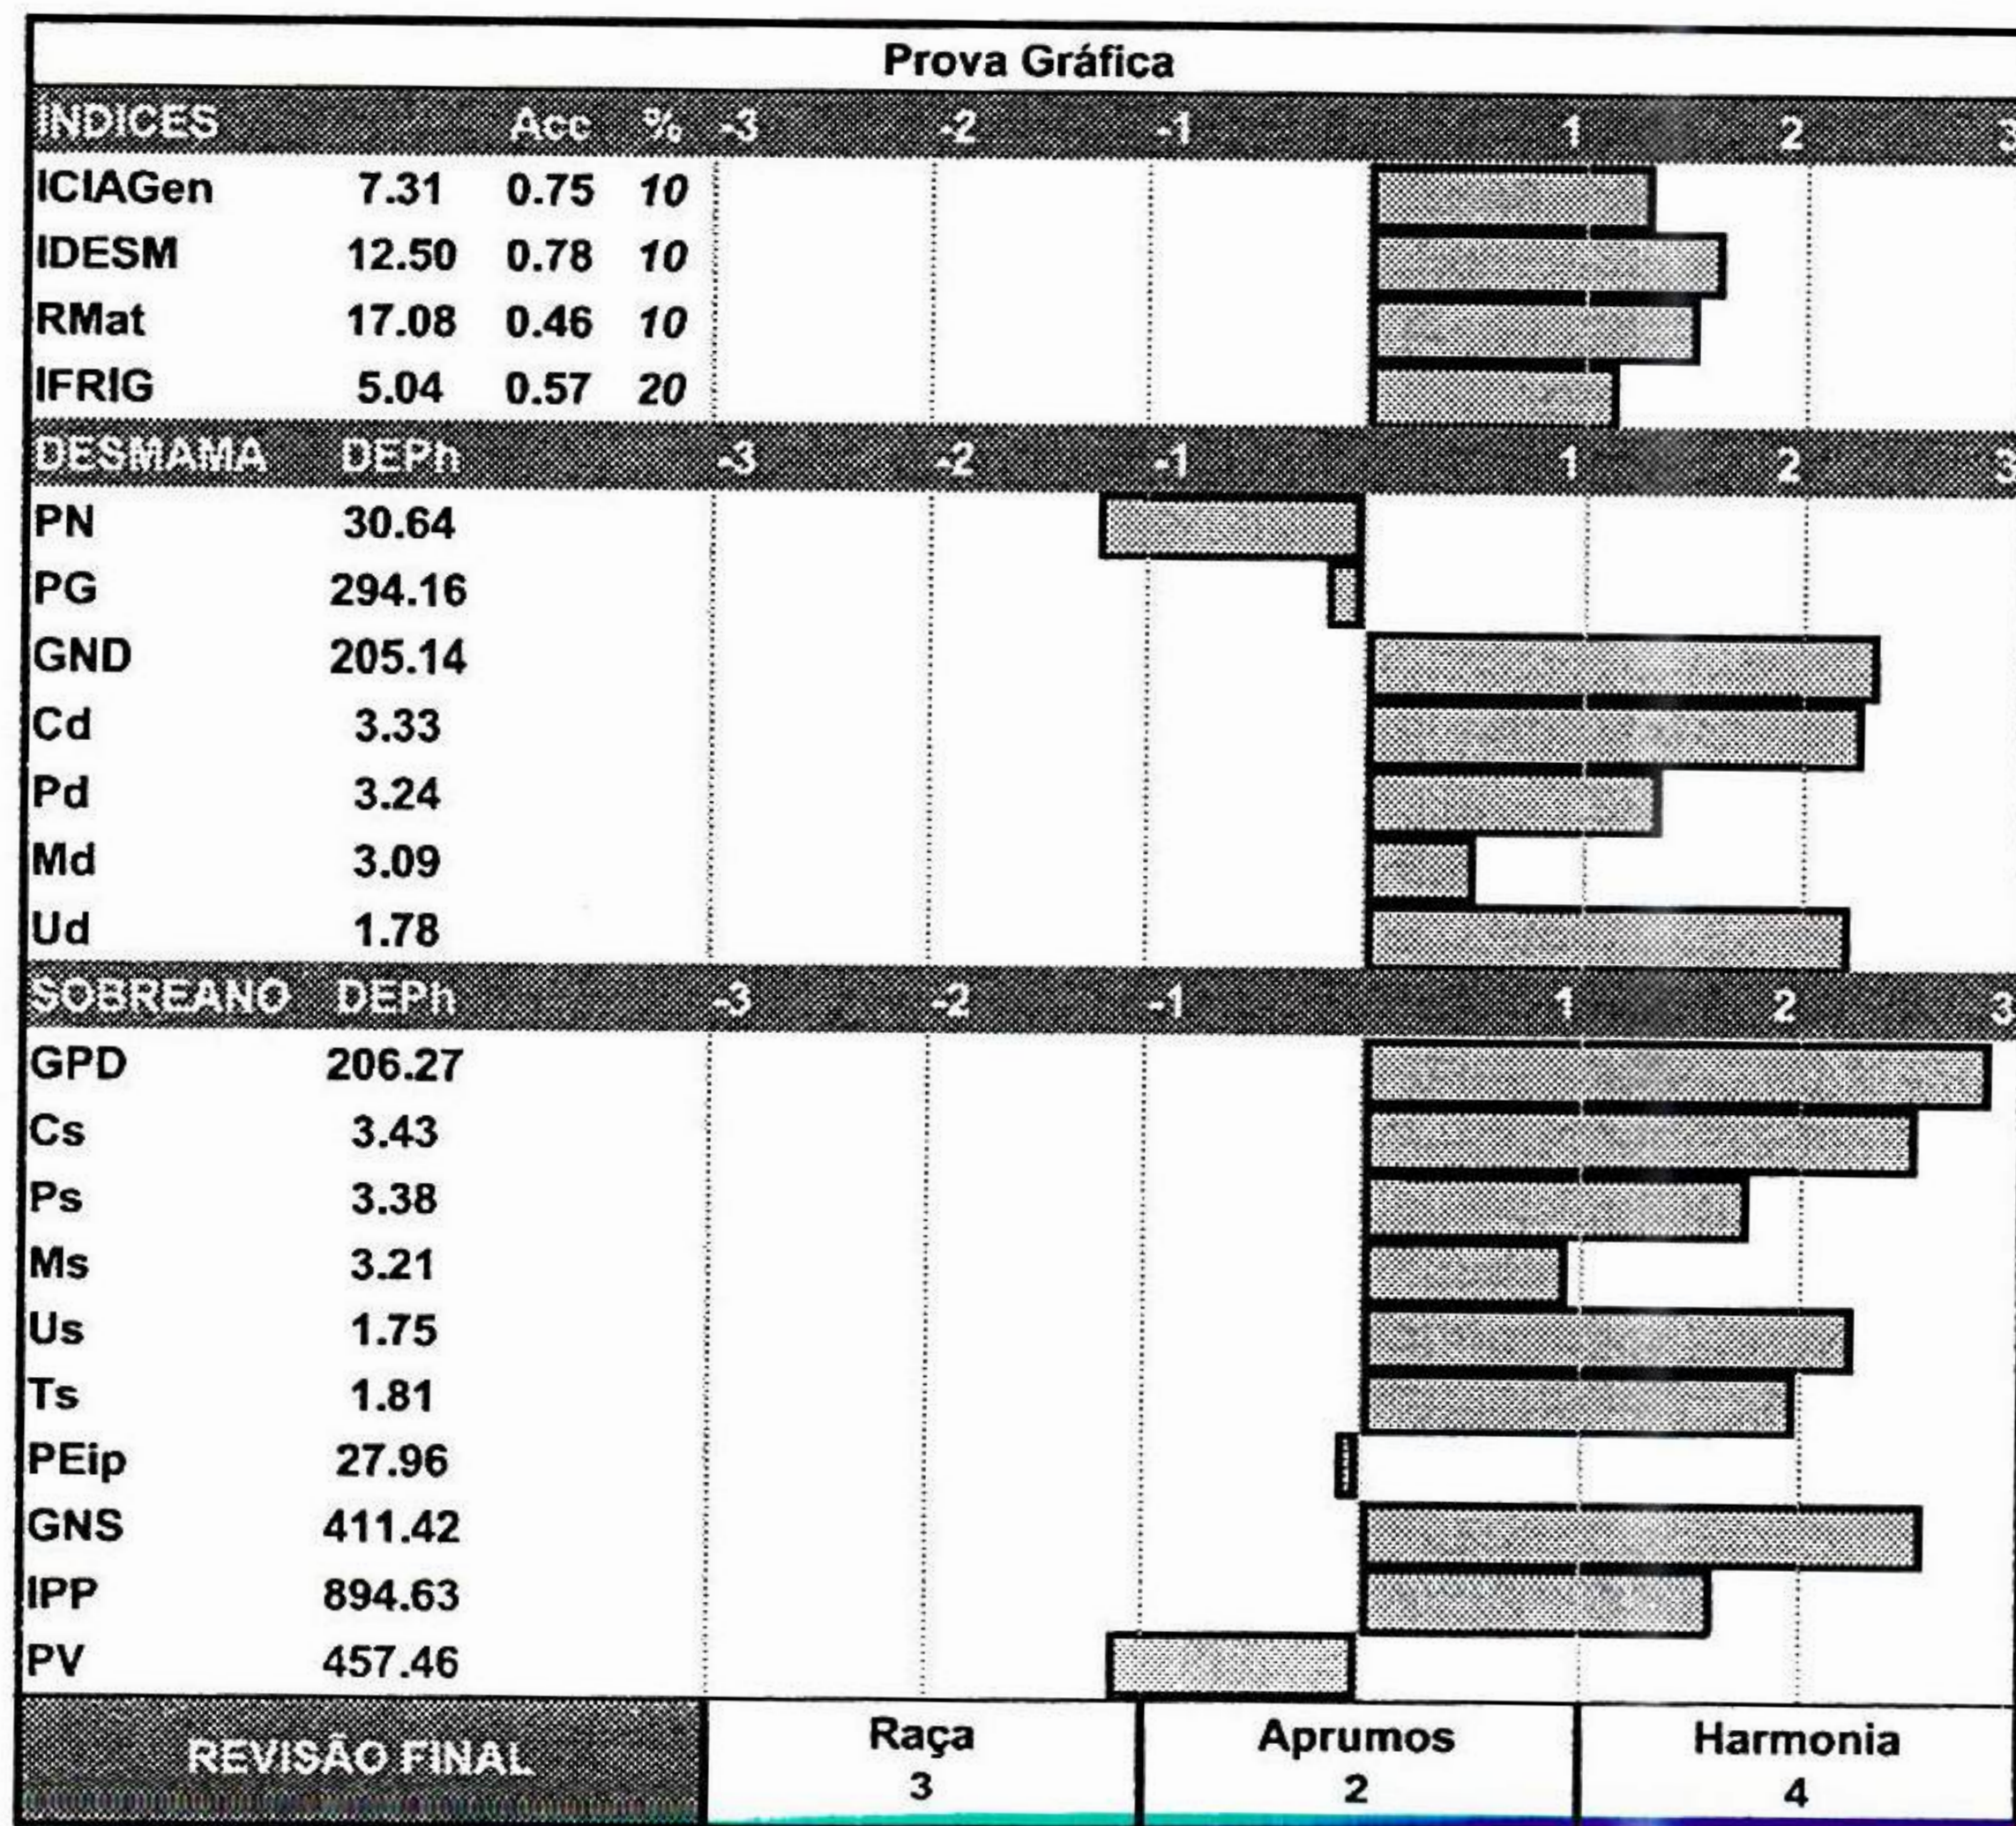

Linhagem materna: PAINT PHANTON

NASC.: 17/07/2022 | PESO: 773 kg | CE: 38 cm

MÃE PRECOCE

CEIP Nº: 05494/24

\*Valores Genômicos

CLIQUE E ASSISTA O VÍDEO

AGROPECUÁRIA

JACAREZINHO