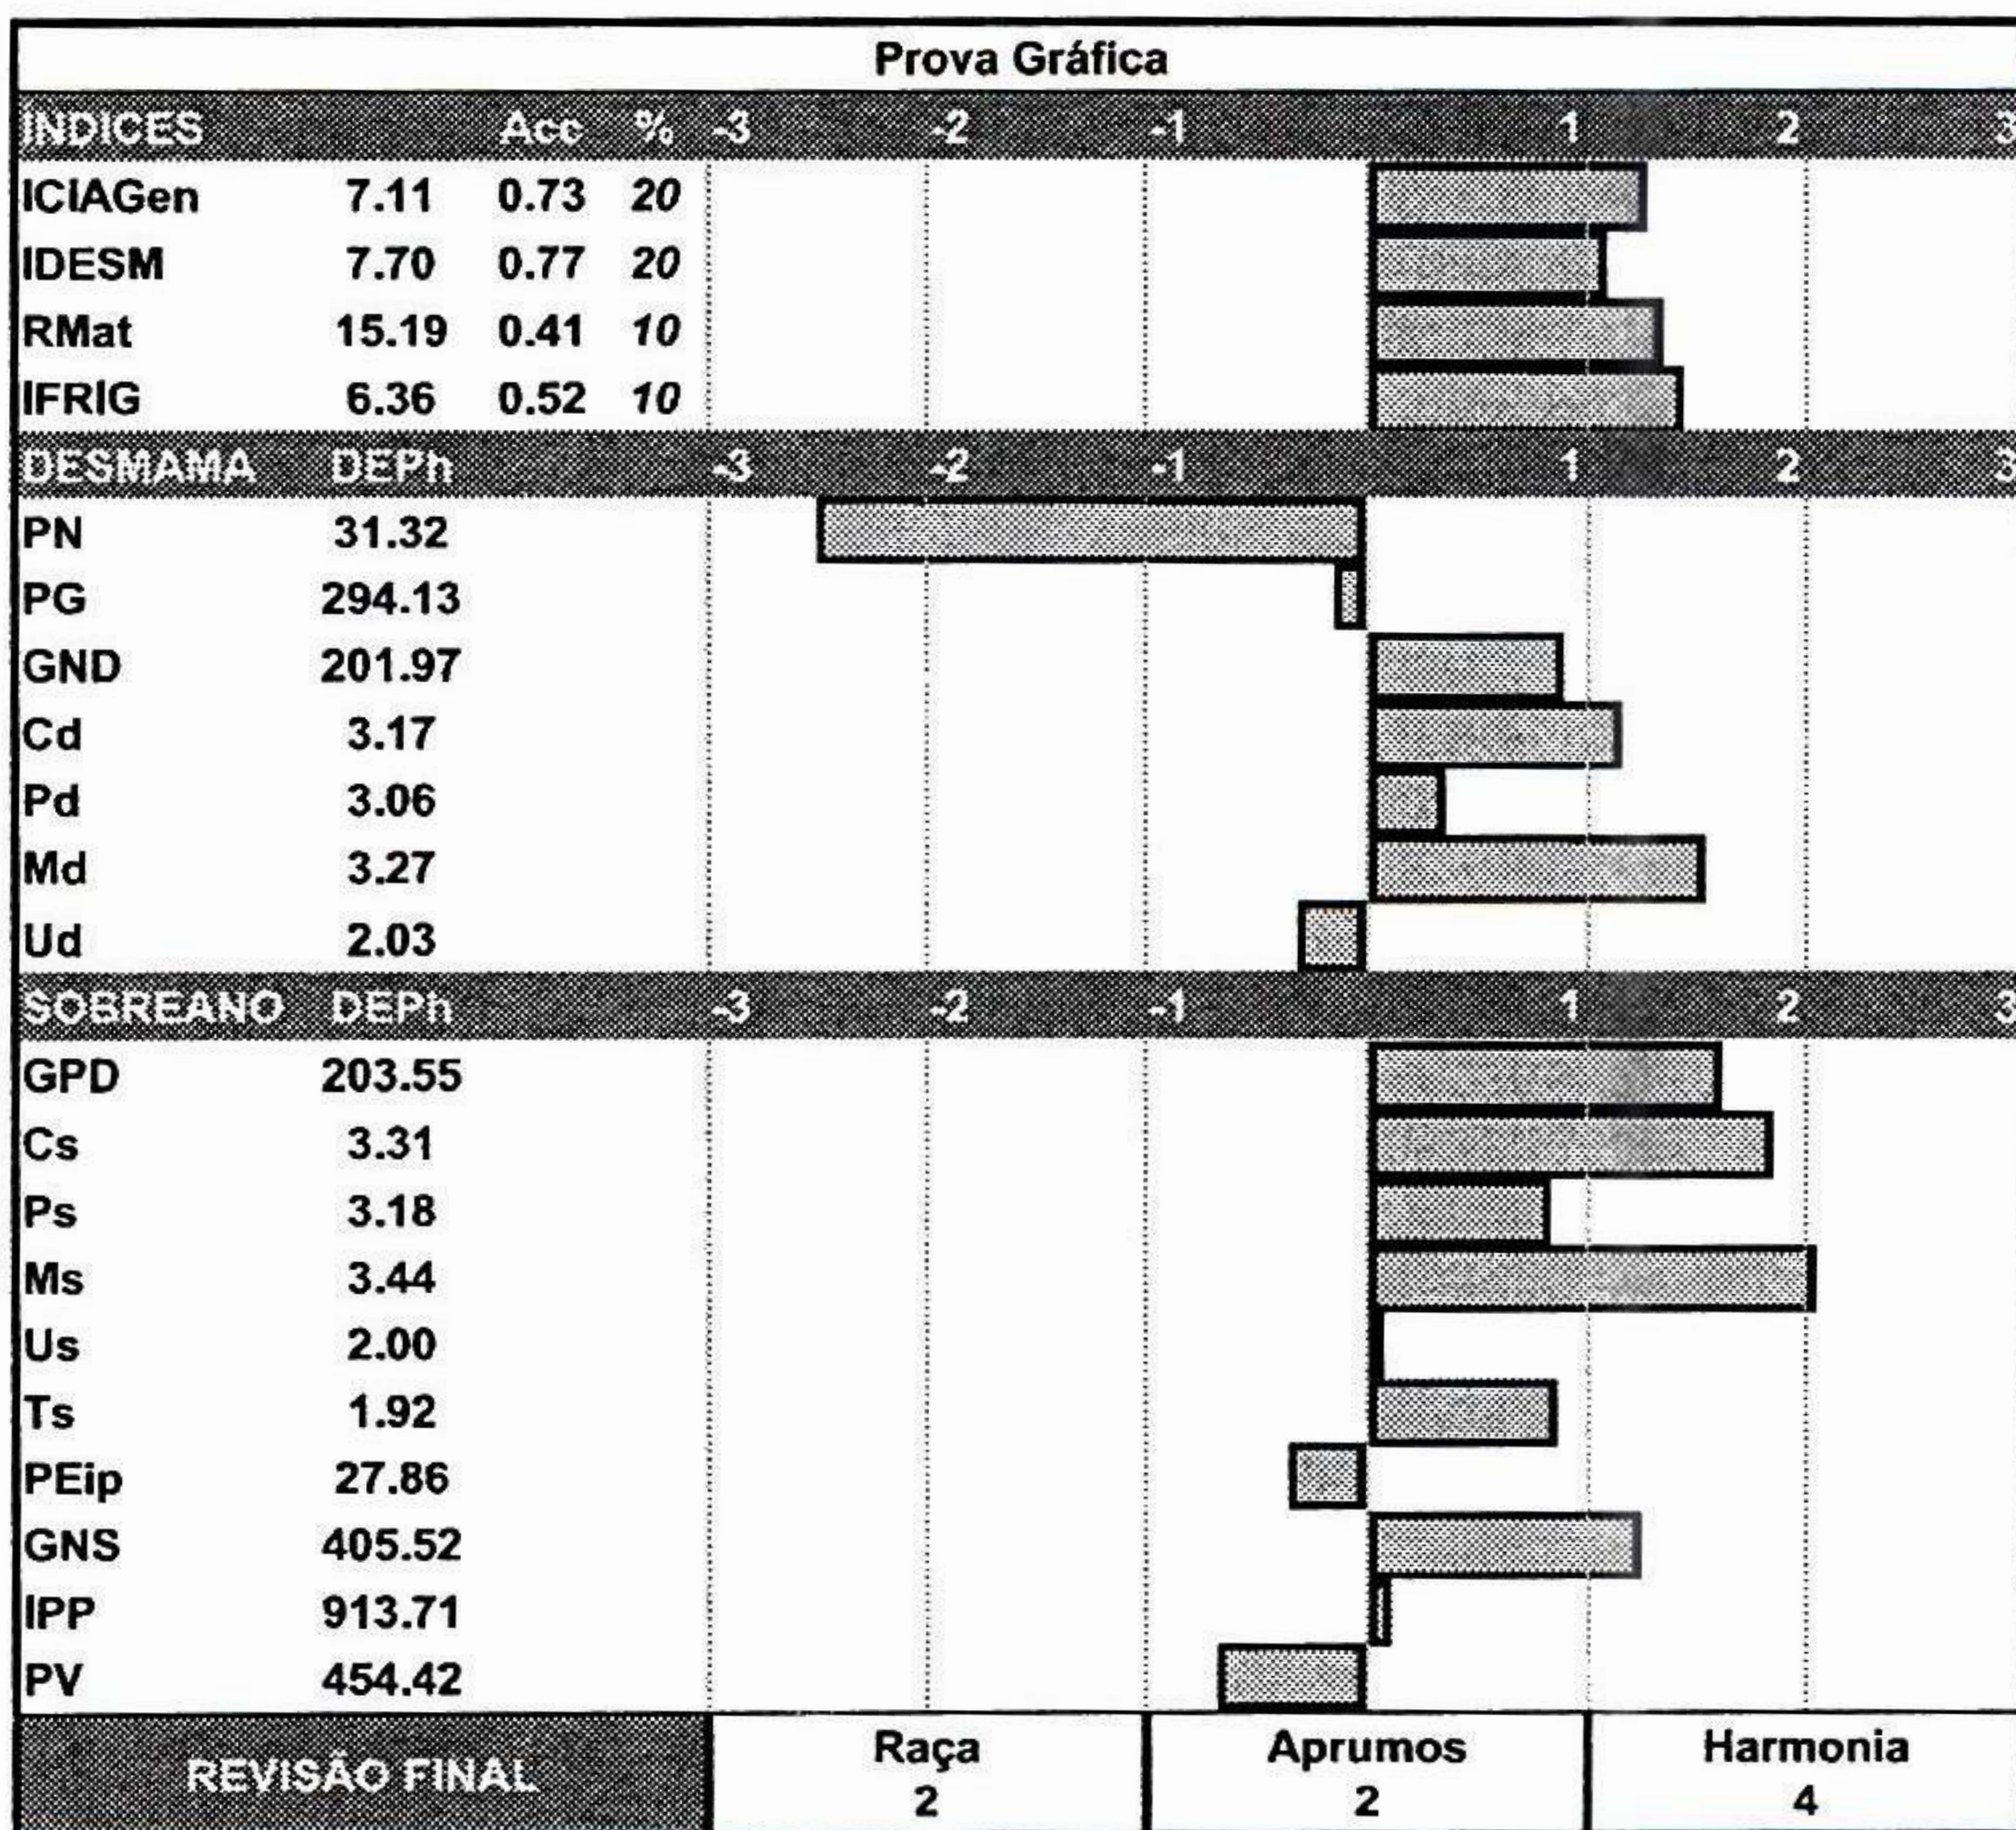

FAZENDA SÃO MARCELO

LOTE 126

W08402

Paternidade: CIA XEREU FS
Linhagem materna: LITIO (AJ)

NASC.: 19/08/2022 | PESO: 736 kg | CE: 39 cm
MÃE PRECOCE

CEIP Nº: 05319/24

*Valores Genômicos

CLIQUE E ASSISTA O VÍDEO

AGROPECUÁRIA
JACAREZINHO