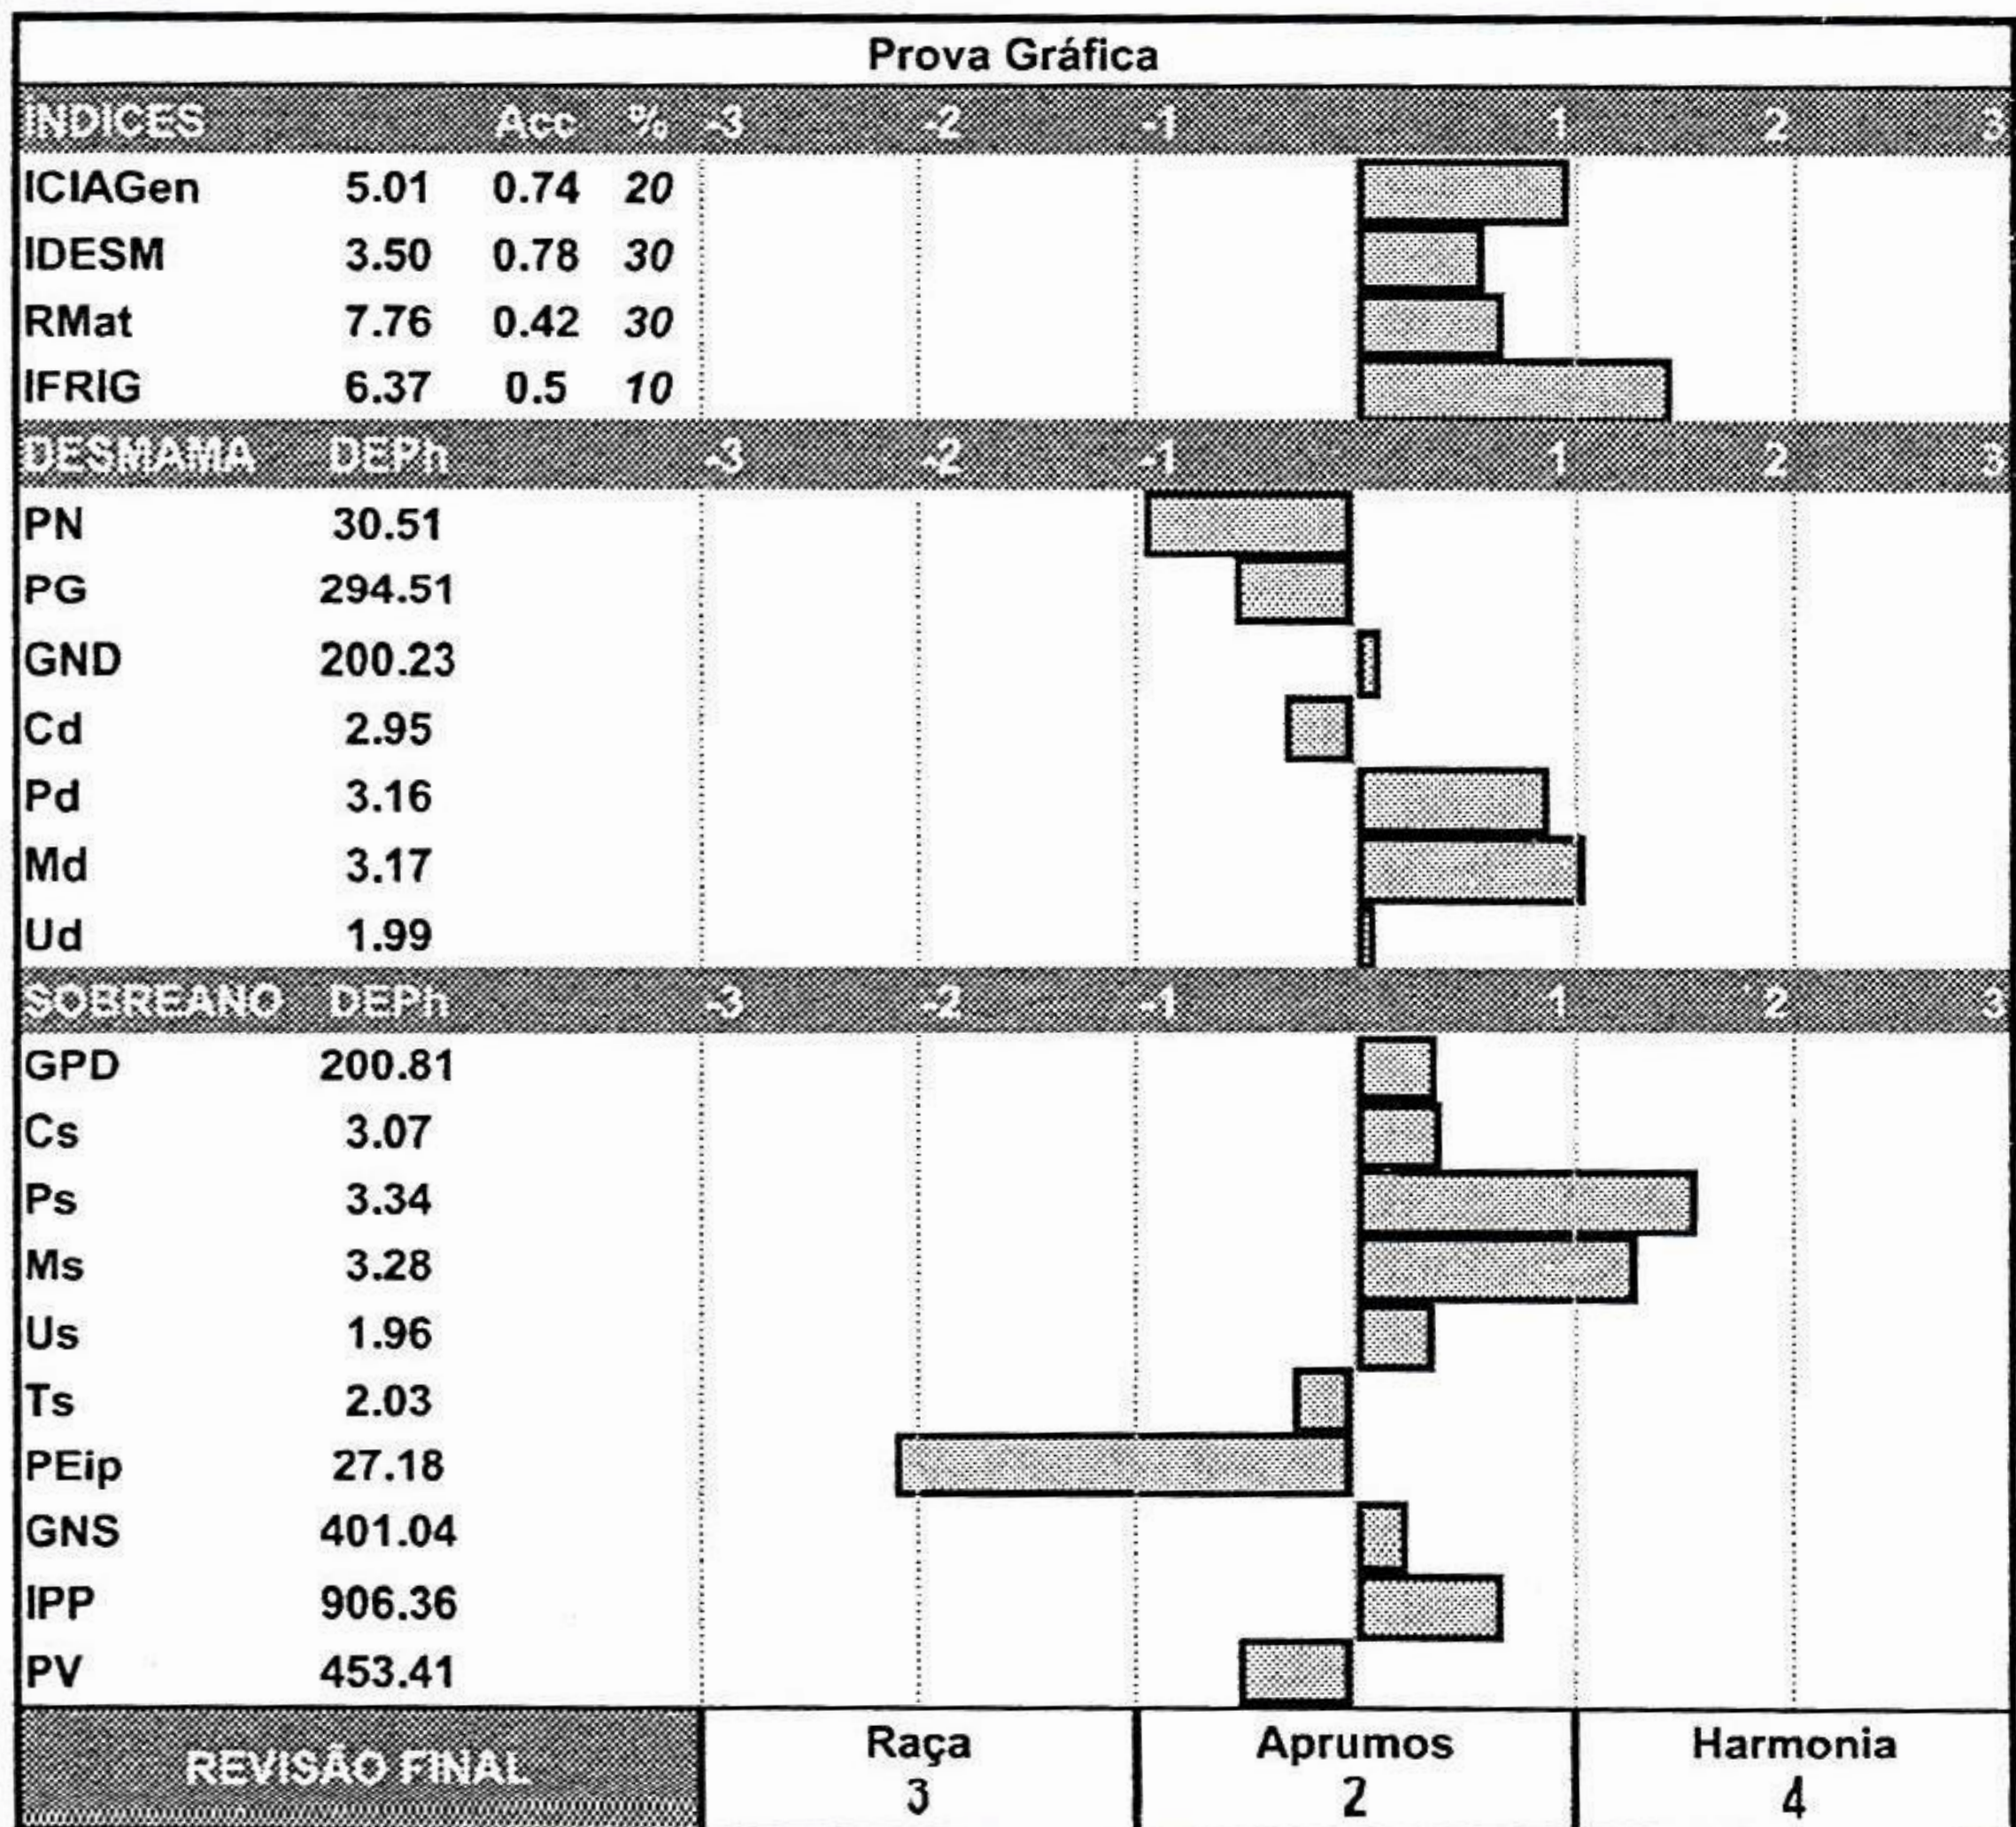

**FAZENDA NOVA TERRA**

**LOTE 17**

**W28872**

**Paternidade: GIGABYTE AJ**

**Linhagem materna: BAKAIRI AJ**

**NASC.: 27/12/2022 | PESO: 598 kg | CE: 35 cm**

**CEIP Nº: 06411/24**

\*Valores Genômicos