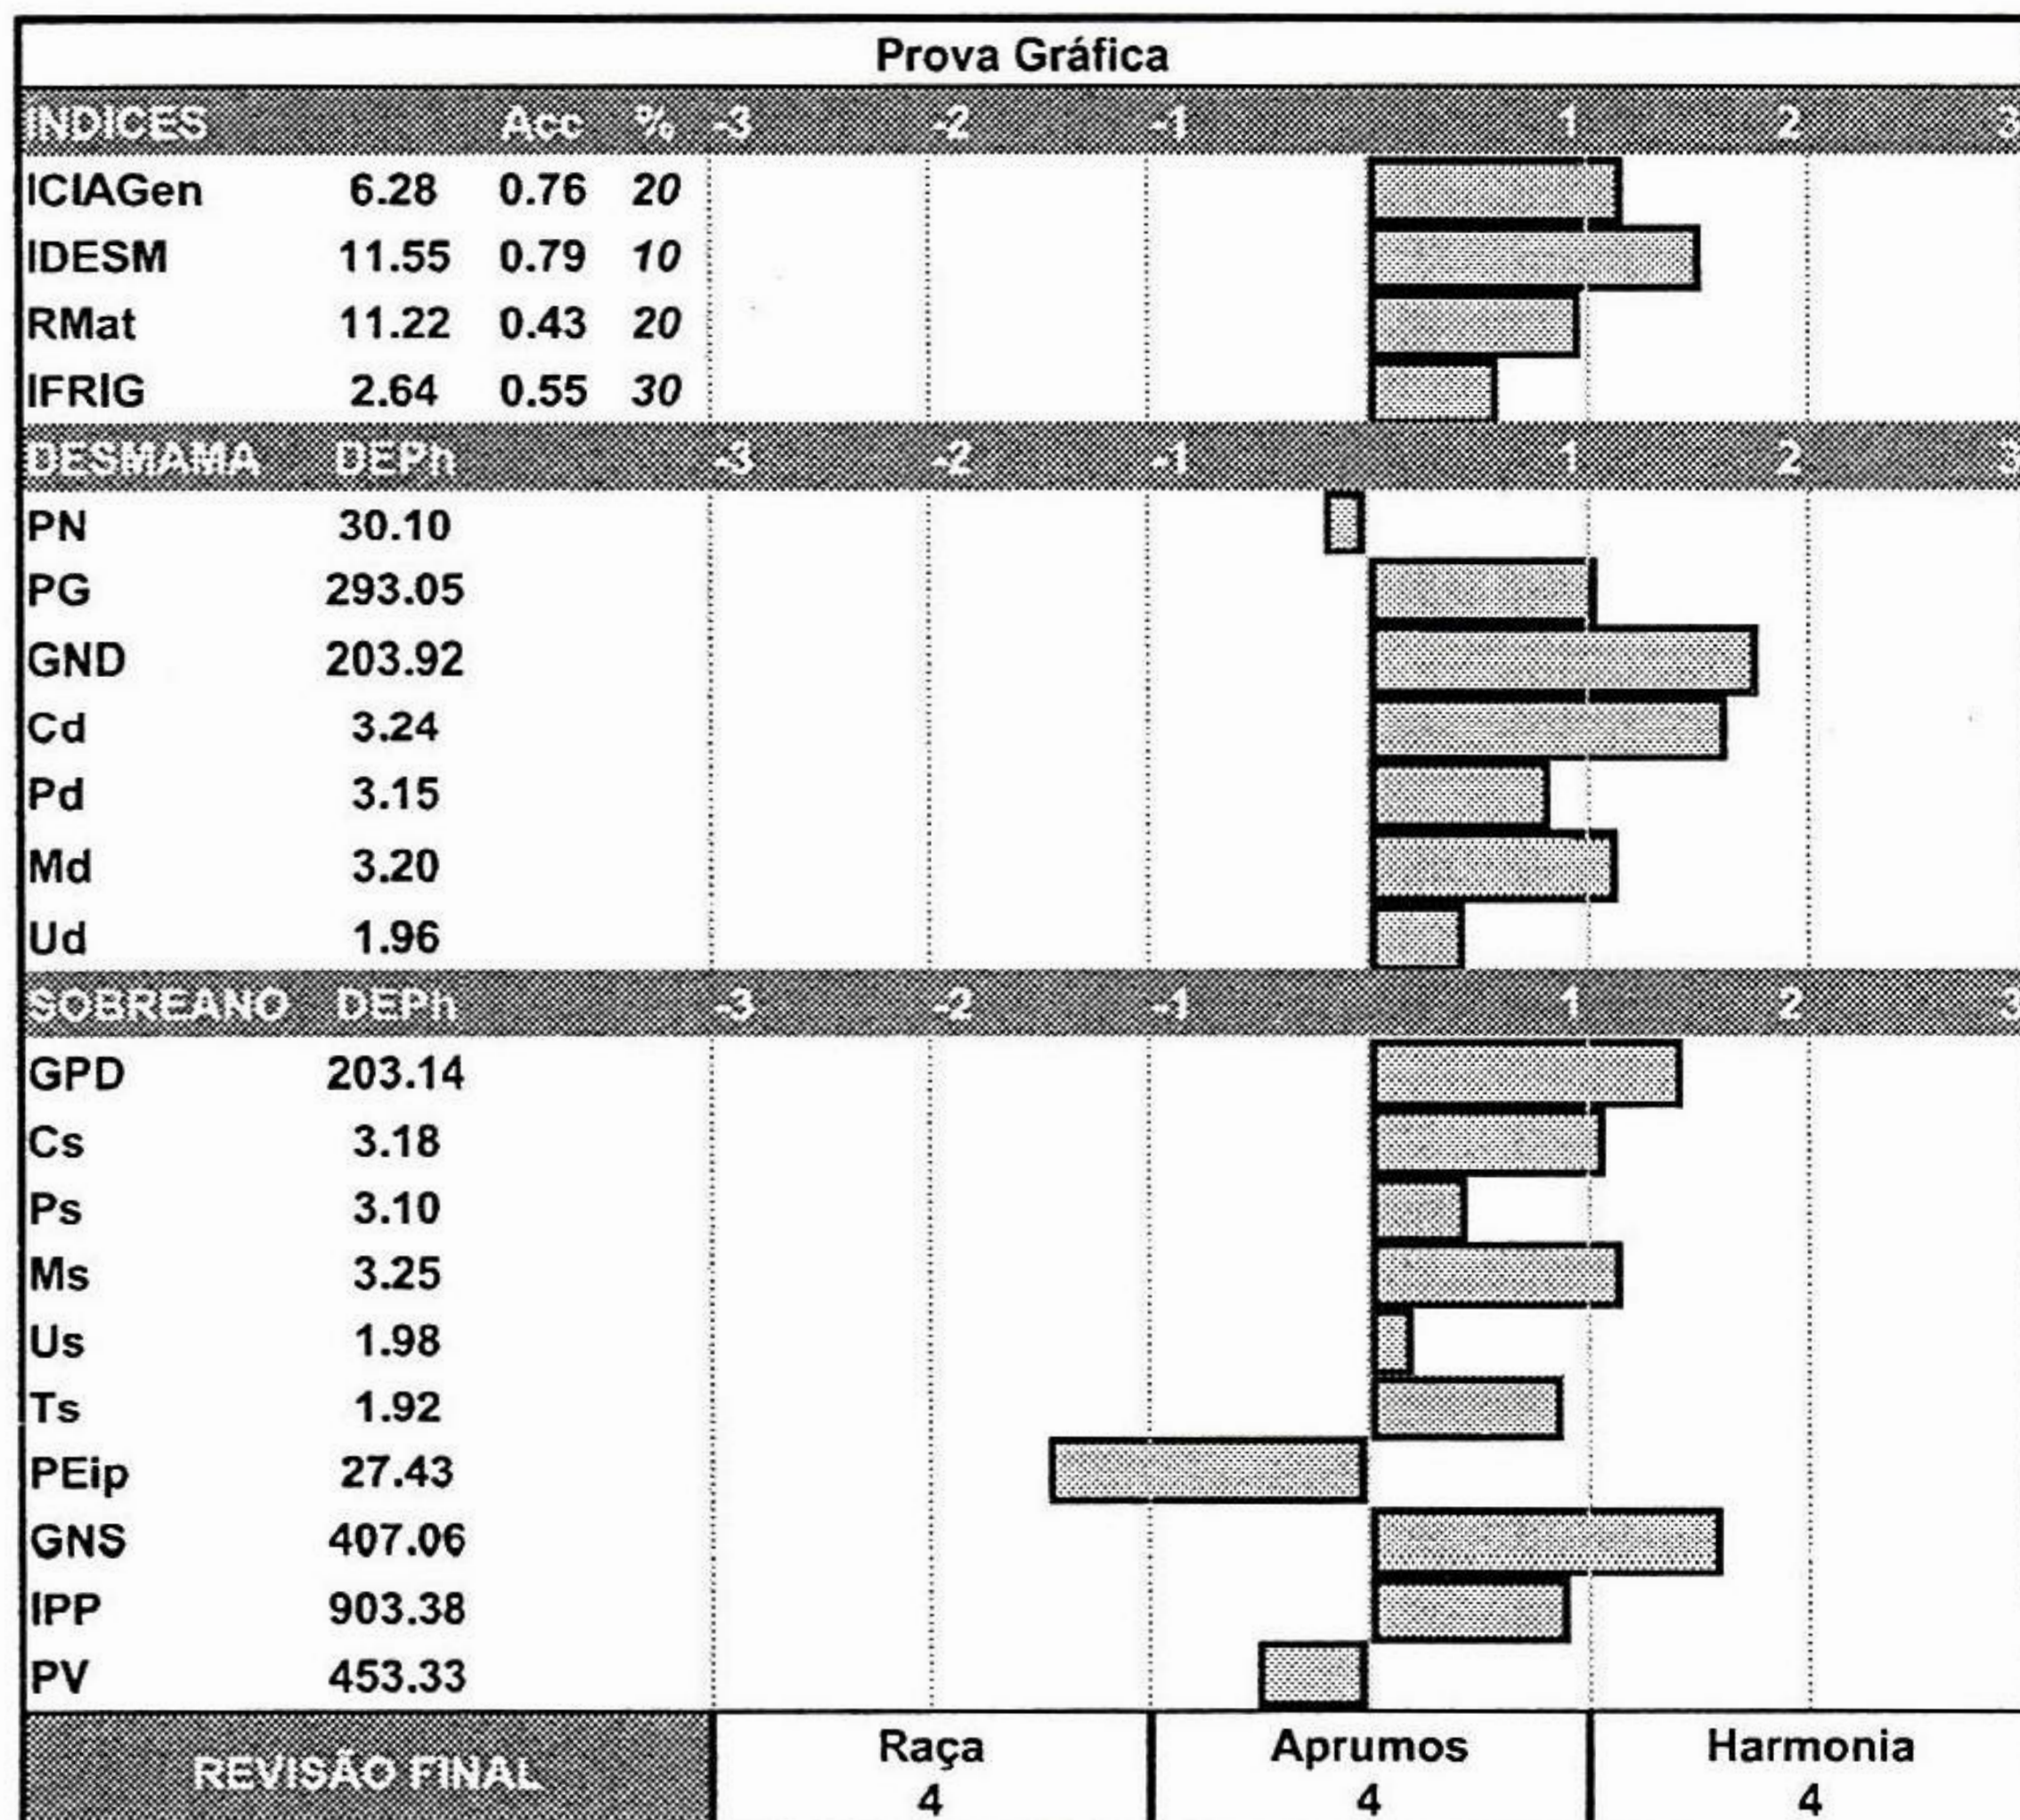

# W23379

Paternidade: CIA IGAPO DA MATA

Linhagem materna: LITIO (AJ)

NASC.: 11/10/2022 | PESO: 692 kg | CE: 38,5 cm

CEIP Nº: 06484/24