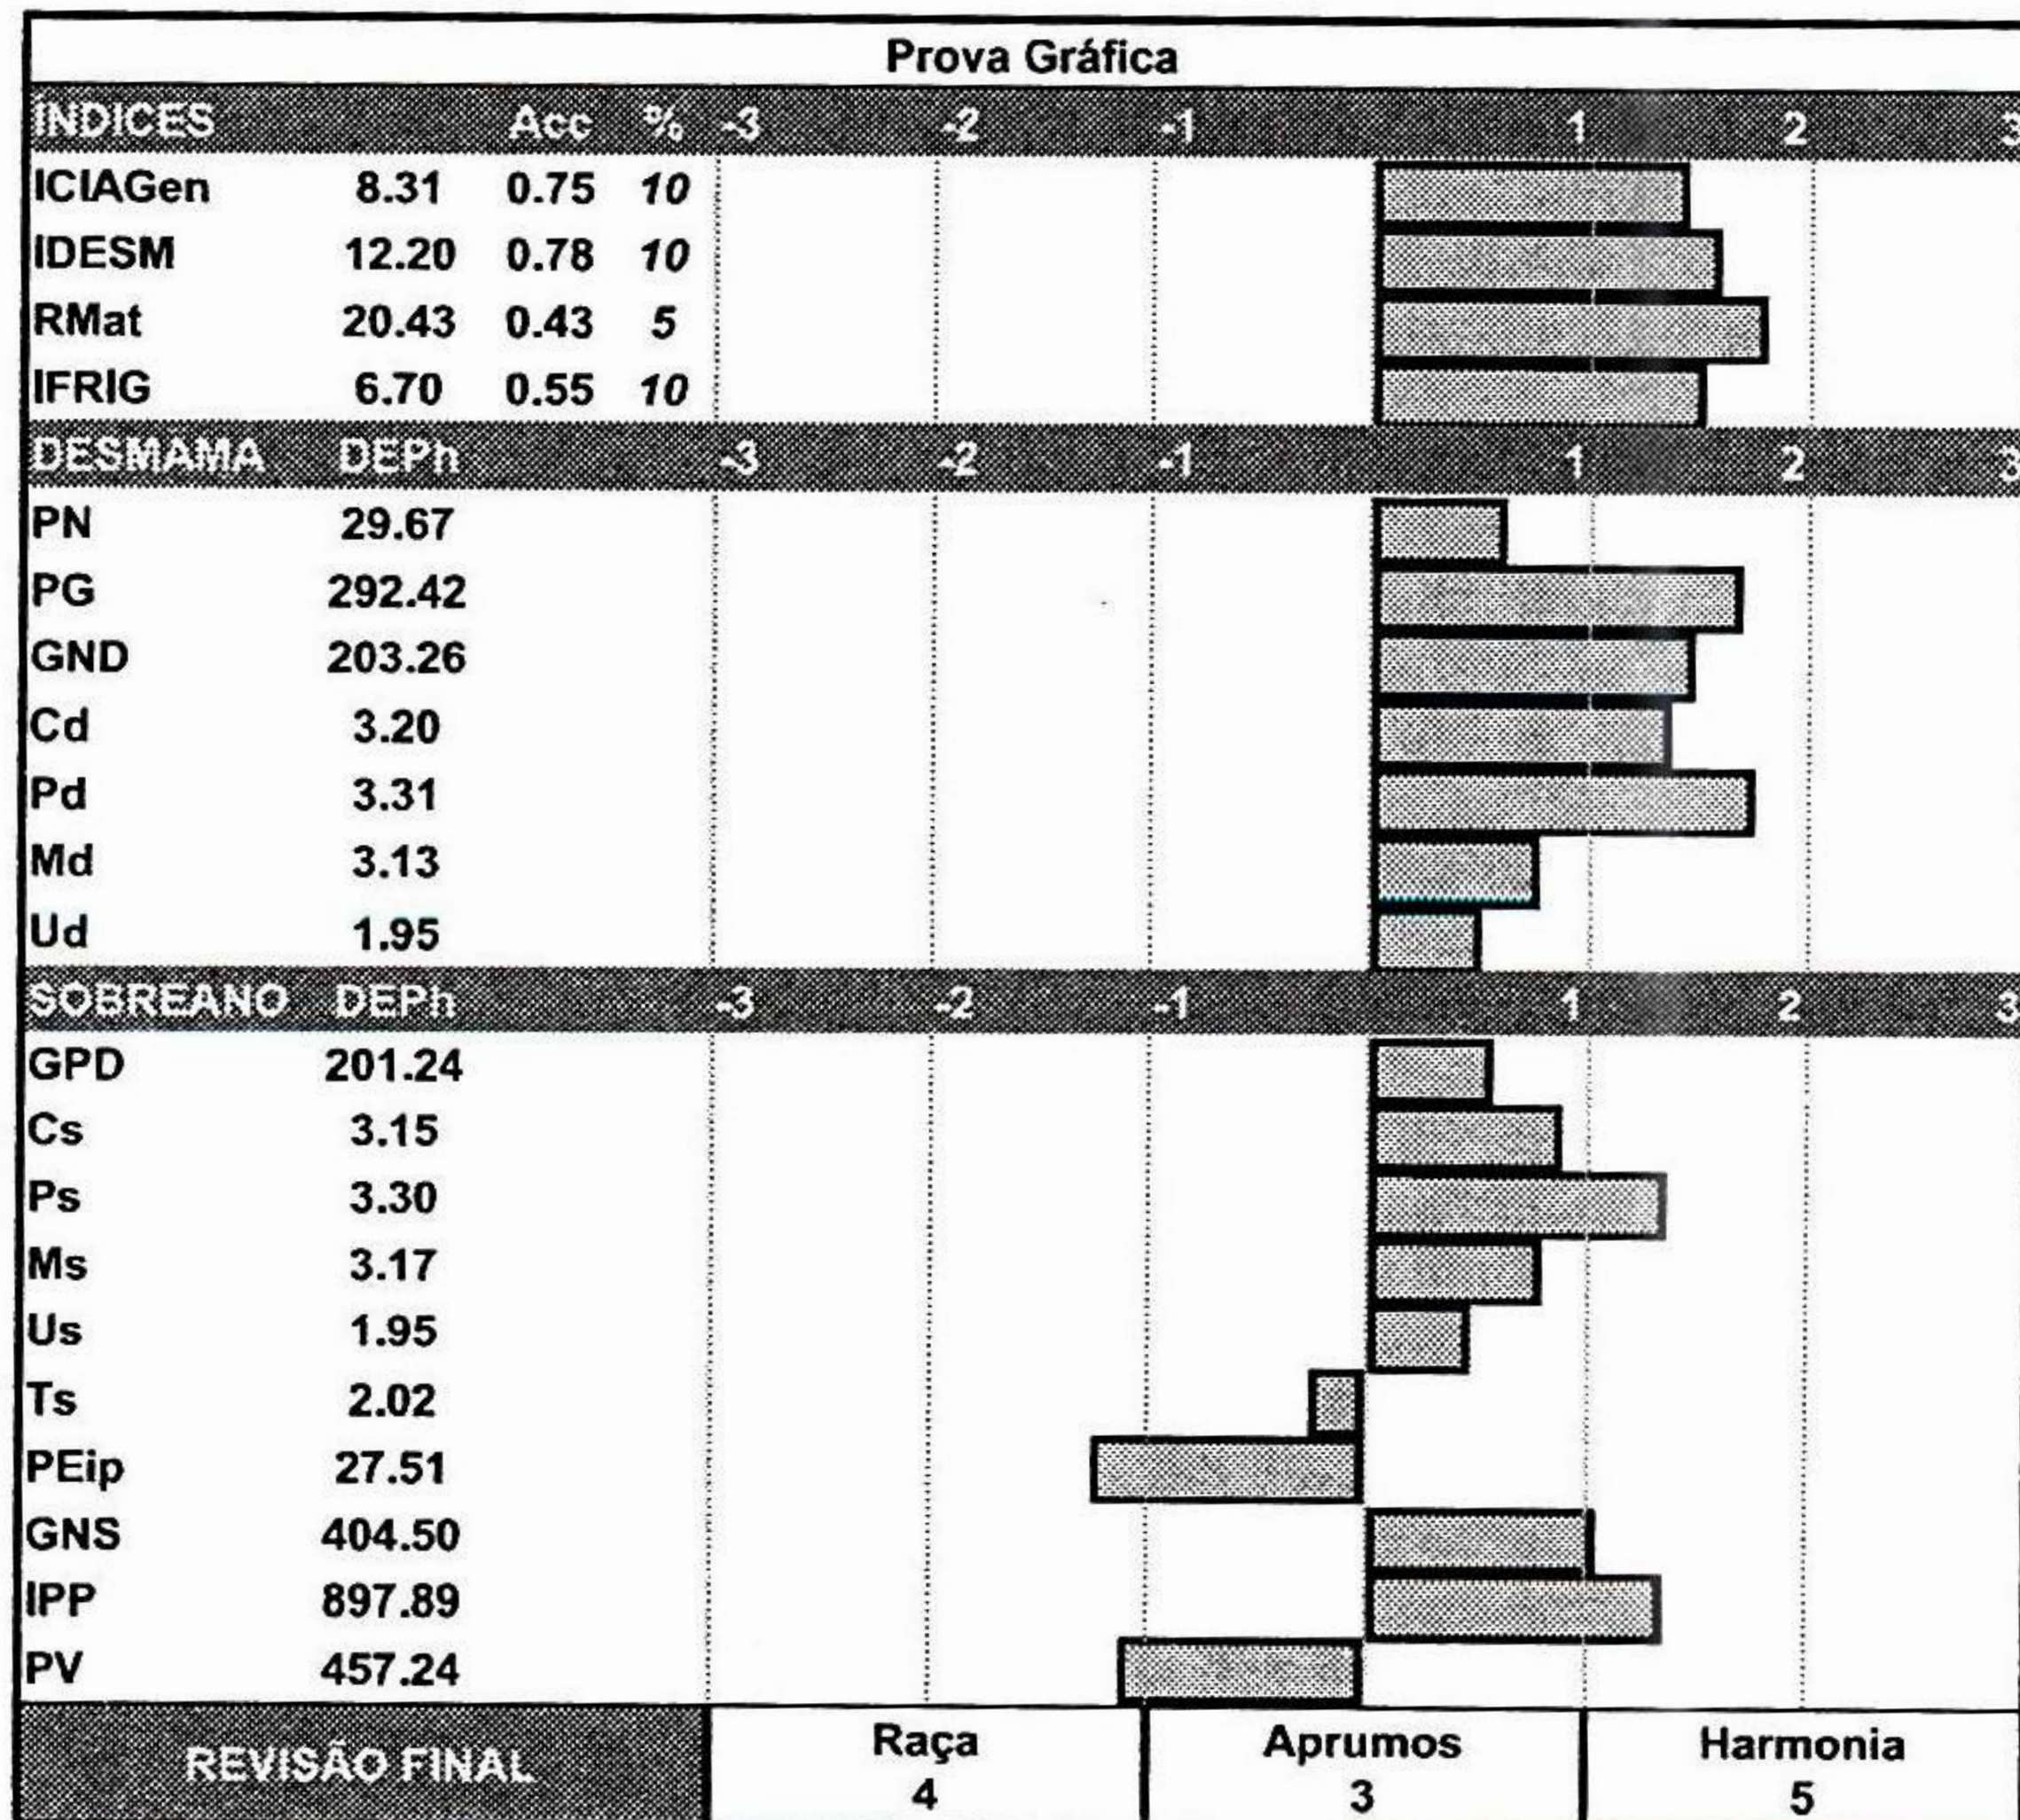

FAZENDA SÃO MARCELO

LOTE 110

W01204

Paternidade: CIA IGAPO DA MATA
Linhagem materna: CIA OIAPOQUE HJ

NASC.: 02/09/2022 | PESO: 661 kg | CE: 34 cm
MÃE PRECOCE

CEIP Nº: 05735/24

*Valores Genômicos

CLIQUE E ASSISTA O VÍDEO

AGROPECUÁRIA
JACARÉZINHO