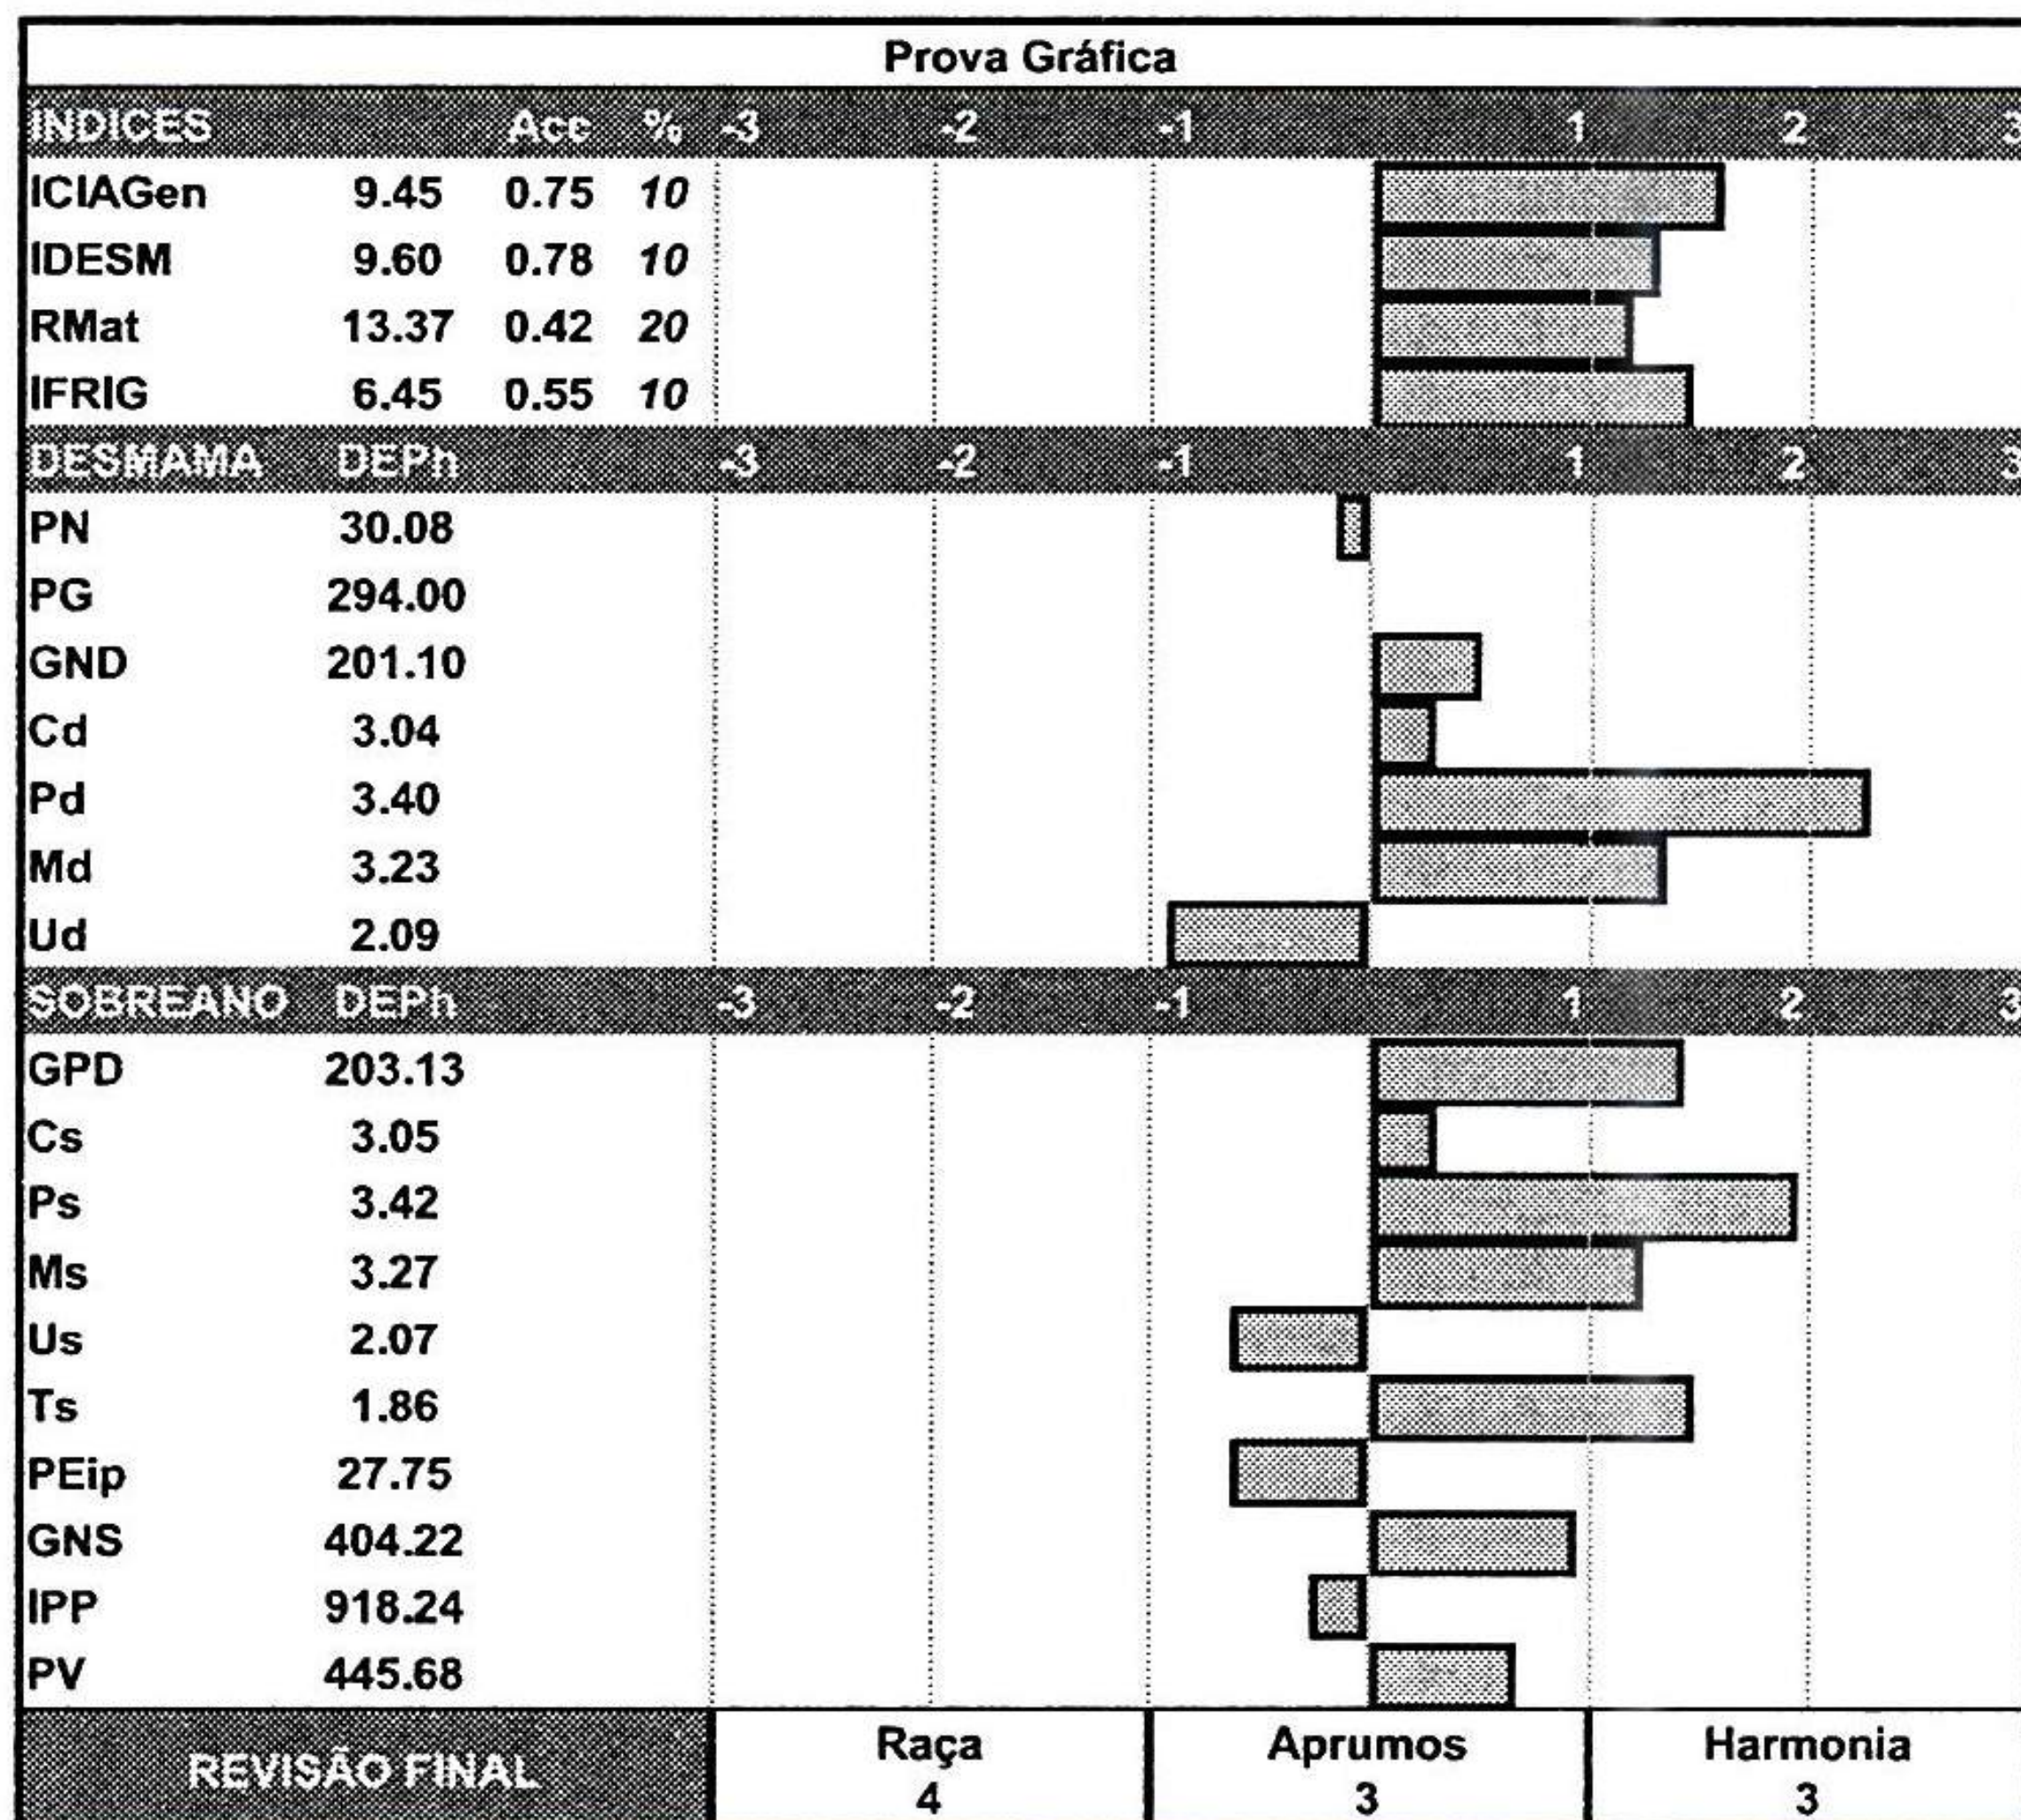

FAZENDA SÃO MARCELO

LOTE 66

W01017

Paternidade: CIA CHAPLIN HJ

Linhagem materna: CIA SATURNO DA M

NASC.: 09/08/2022 | PESO: 626 kg | CE: 34 cm

MÃE PRECOCE

CEIP Nº: 05723/24

*Valores Genômicos

CLIQUE E ASSISTA O VÍDEO

AGROPECUÁRIA

JACARÉZINHO

FAZENDA SÃO MARCELO

LOTE 67

W00686

Paternidade: CIA IGAPO DA MATA
Linhagem materna: CIA GANDHI HJ

NASC.: 27/07/2022 | PESO: 681 kg | CE: 37 cm
MÃE PRECOCE

CEIP Nº: 05708/24

				Prova Gráfica					
INDICES	Acc	%		-3	-2	-1	1	2	3
ICIAGen	6.67	0.75	20						
IDESM	8.30	0.78	20						
RMat	13.70	0.41	20						
IFRIG	2.65	0.53	30						
DESMAMA	DEPh			-3	-2	-1	1	2	3
PN	29.14								
PG	292.19								
GND	202.36								
Cd	3.04								
Pd	3.31								
Md	3.05								
Ud	1.87								
SOBREANO	DEPh			-3	-2	-1	1	2	3
GPD	201.01								
Cs	2.97								
Ps	3.36								
Ms	3.08								
Us	1.86								
Ts	1.99								
PEip	27.82								
GNS	403.37								
IPP	901.61								
PV	453.79								
REVISÃO FINAL				Raça 4		Aprumos 2		Harmonia 5	

*Valores Genômicos

CLIQUE E ASSISTA O VÍDEO

AGROPECUÁRIA
JACARÉZINHO