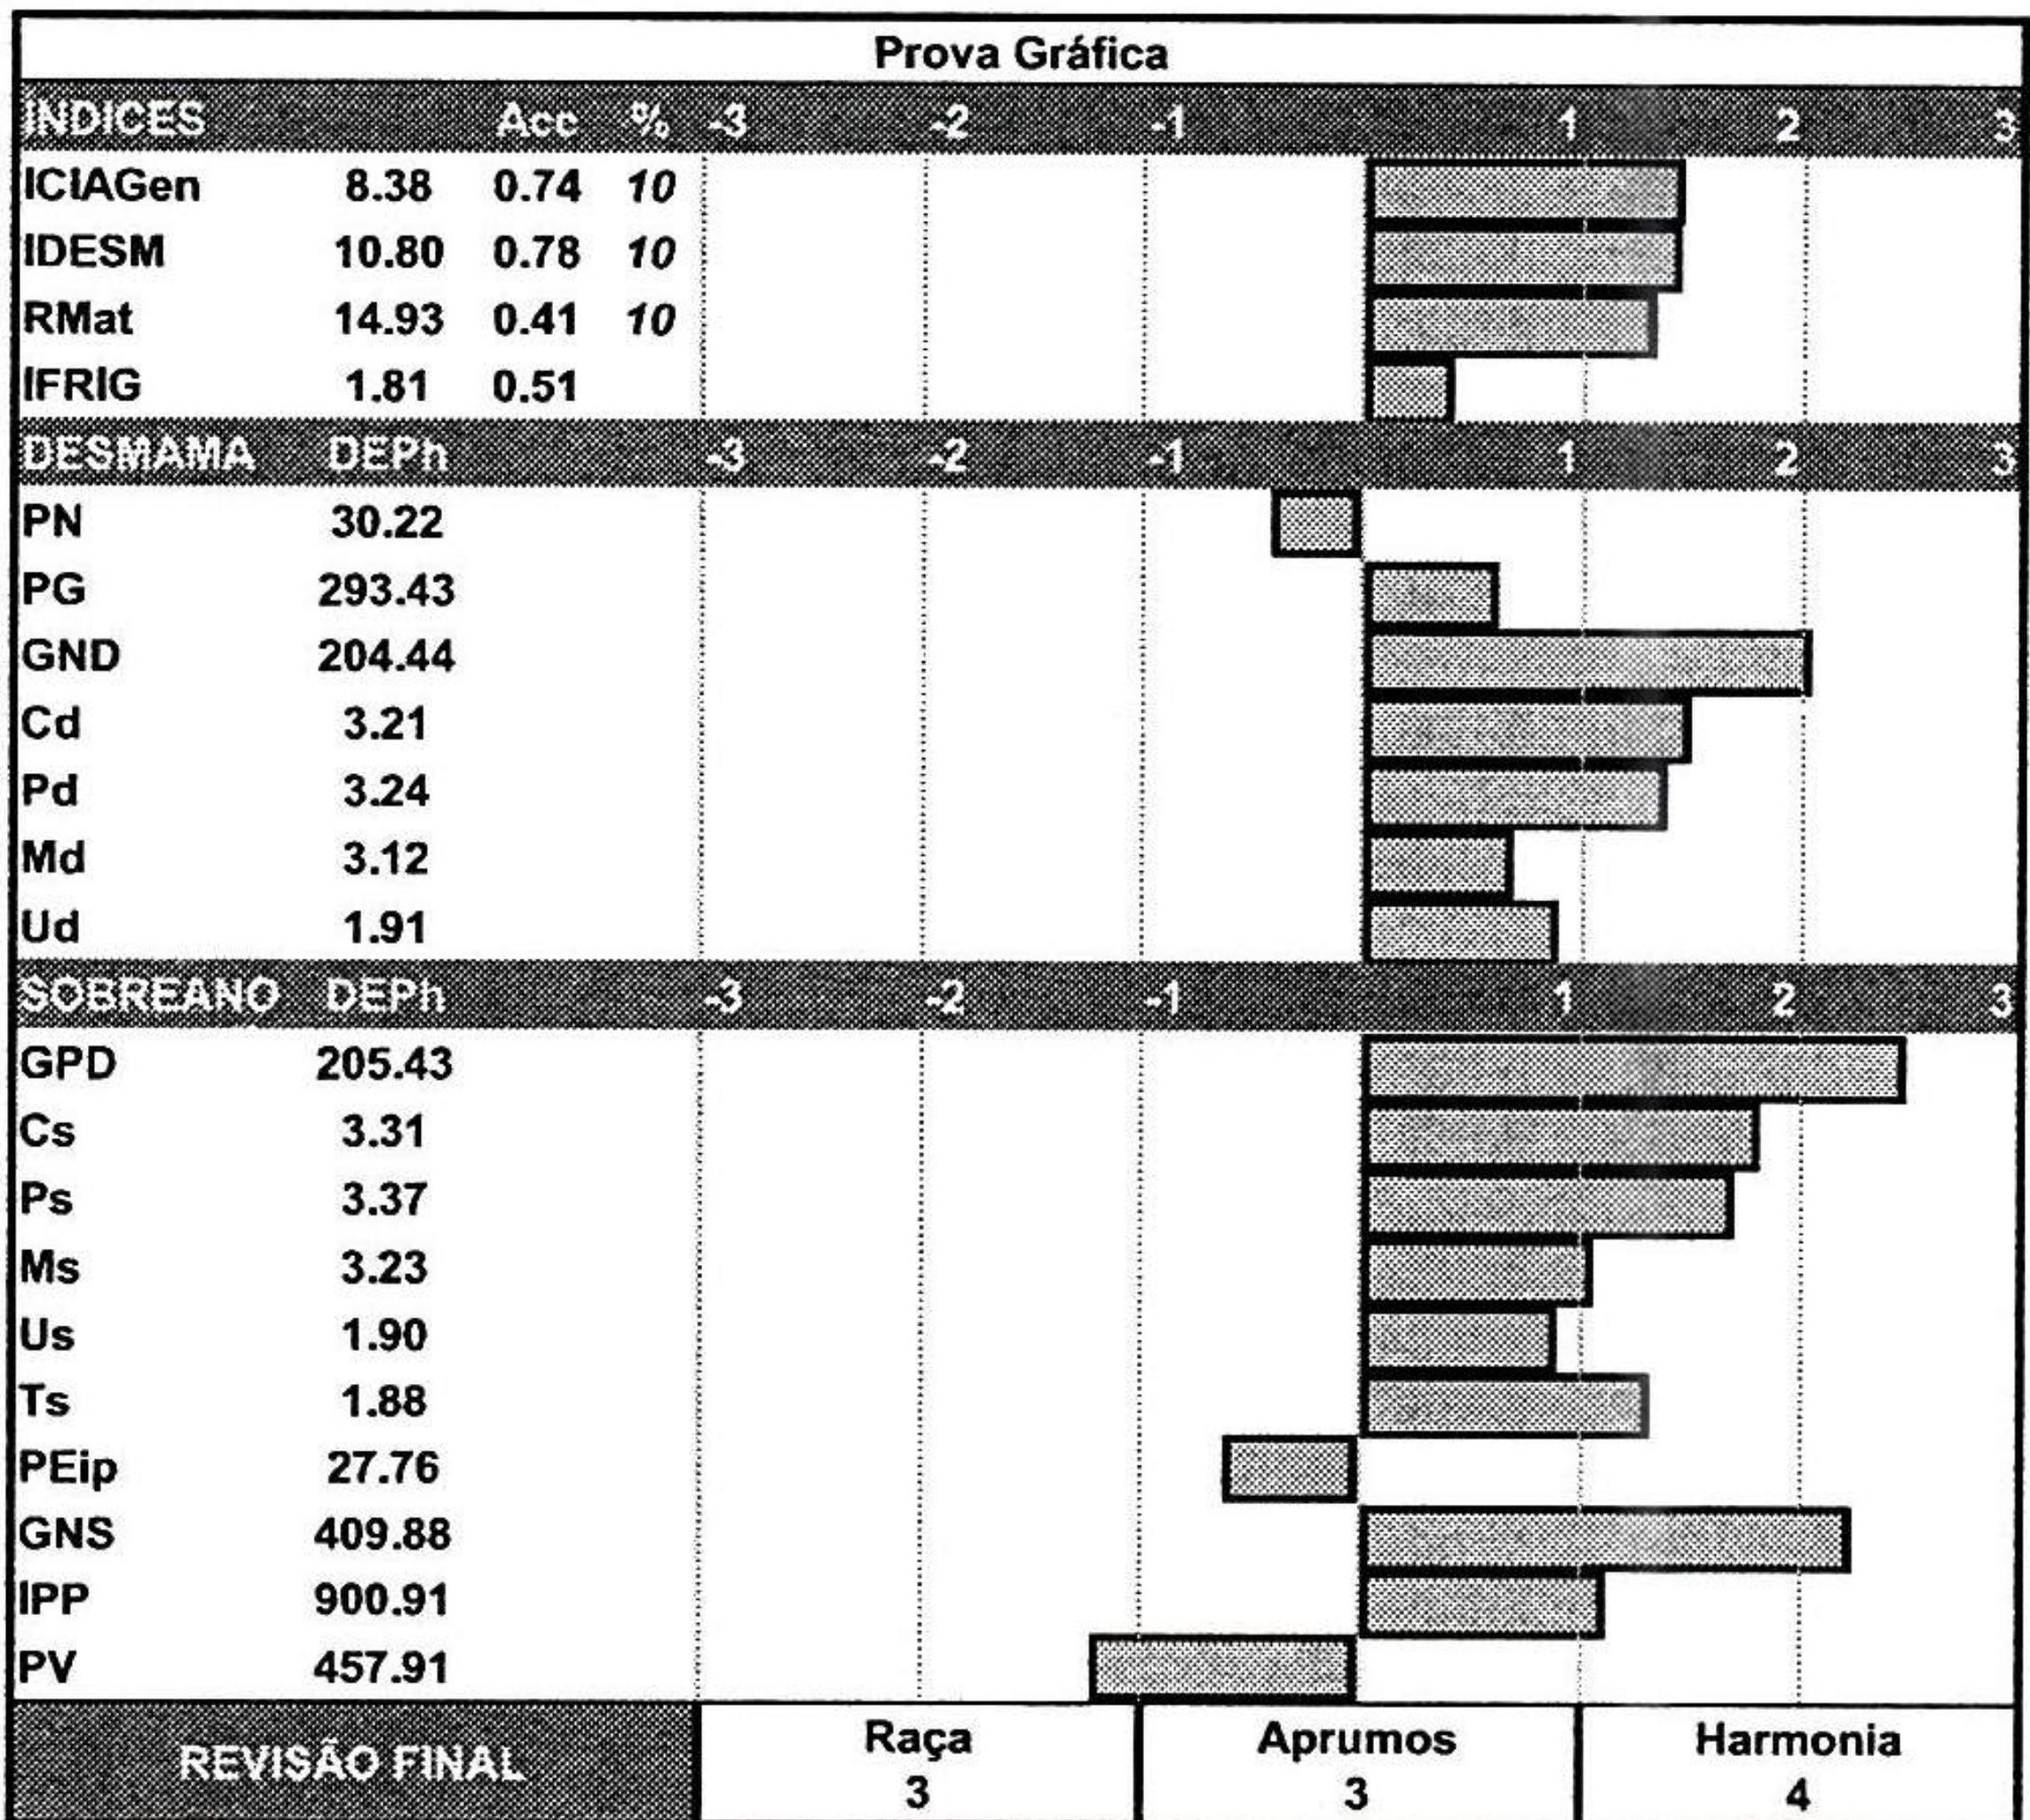

LOTE 123

W03697

Paternidade: CIA GAMA HJ

Linhagem materna: CIA REAL

NASC.: 10/09/2022 | PESO: 751 kg | CE: 37 cm

MÃE PRECOCE

CEIP Nº: 05529/24

\*Valores Genômicos