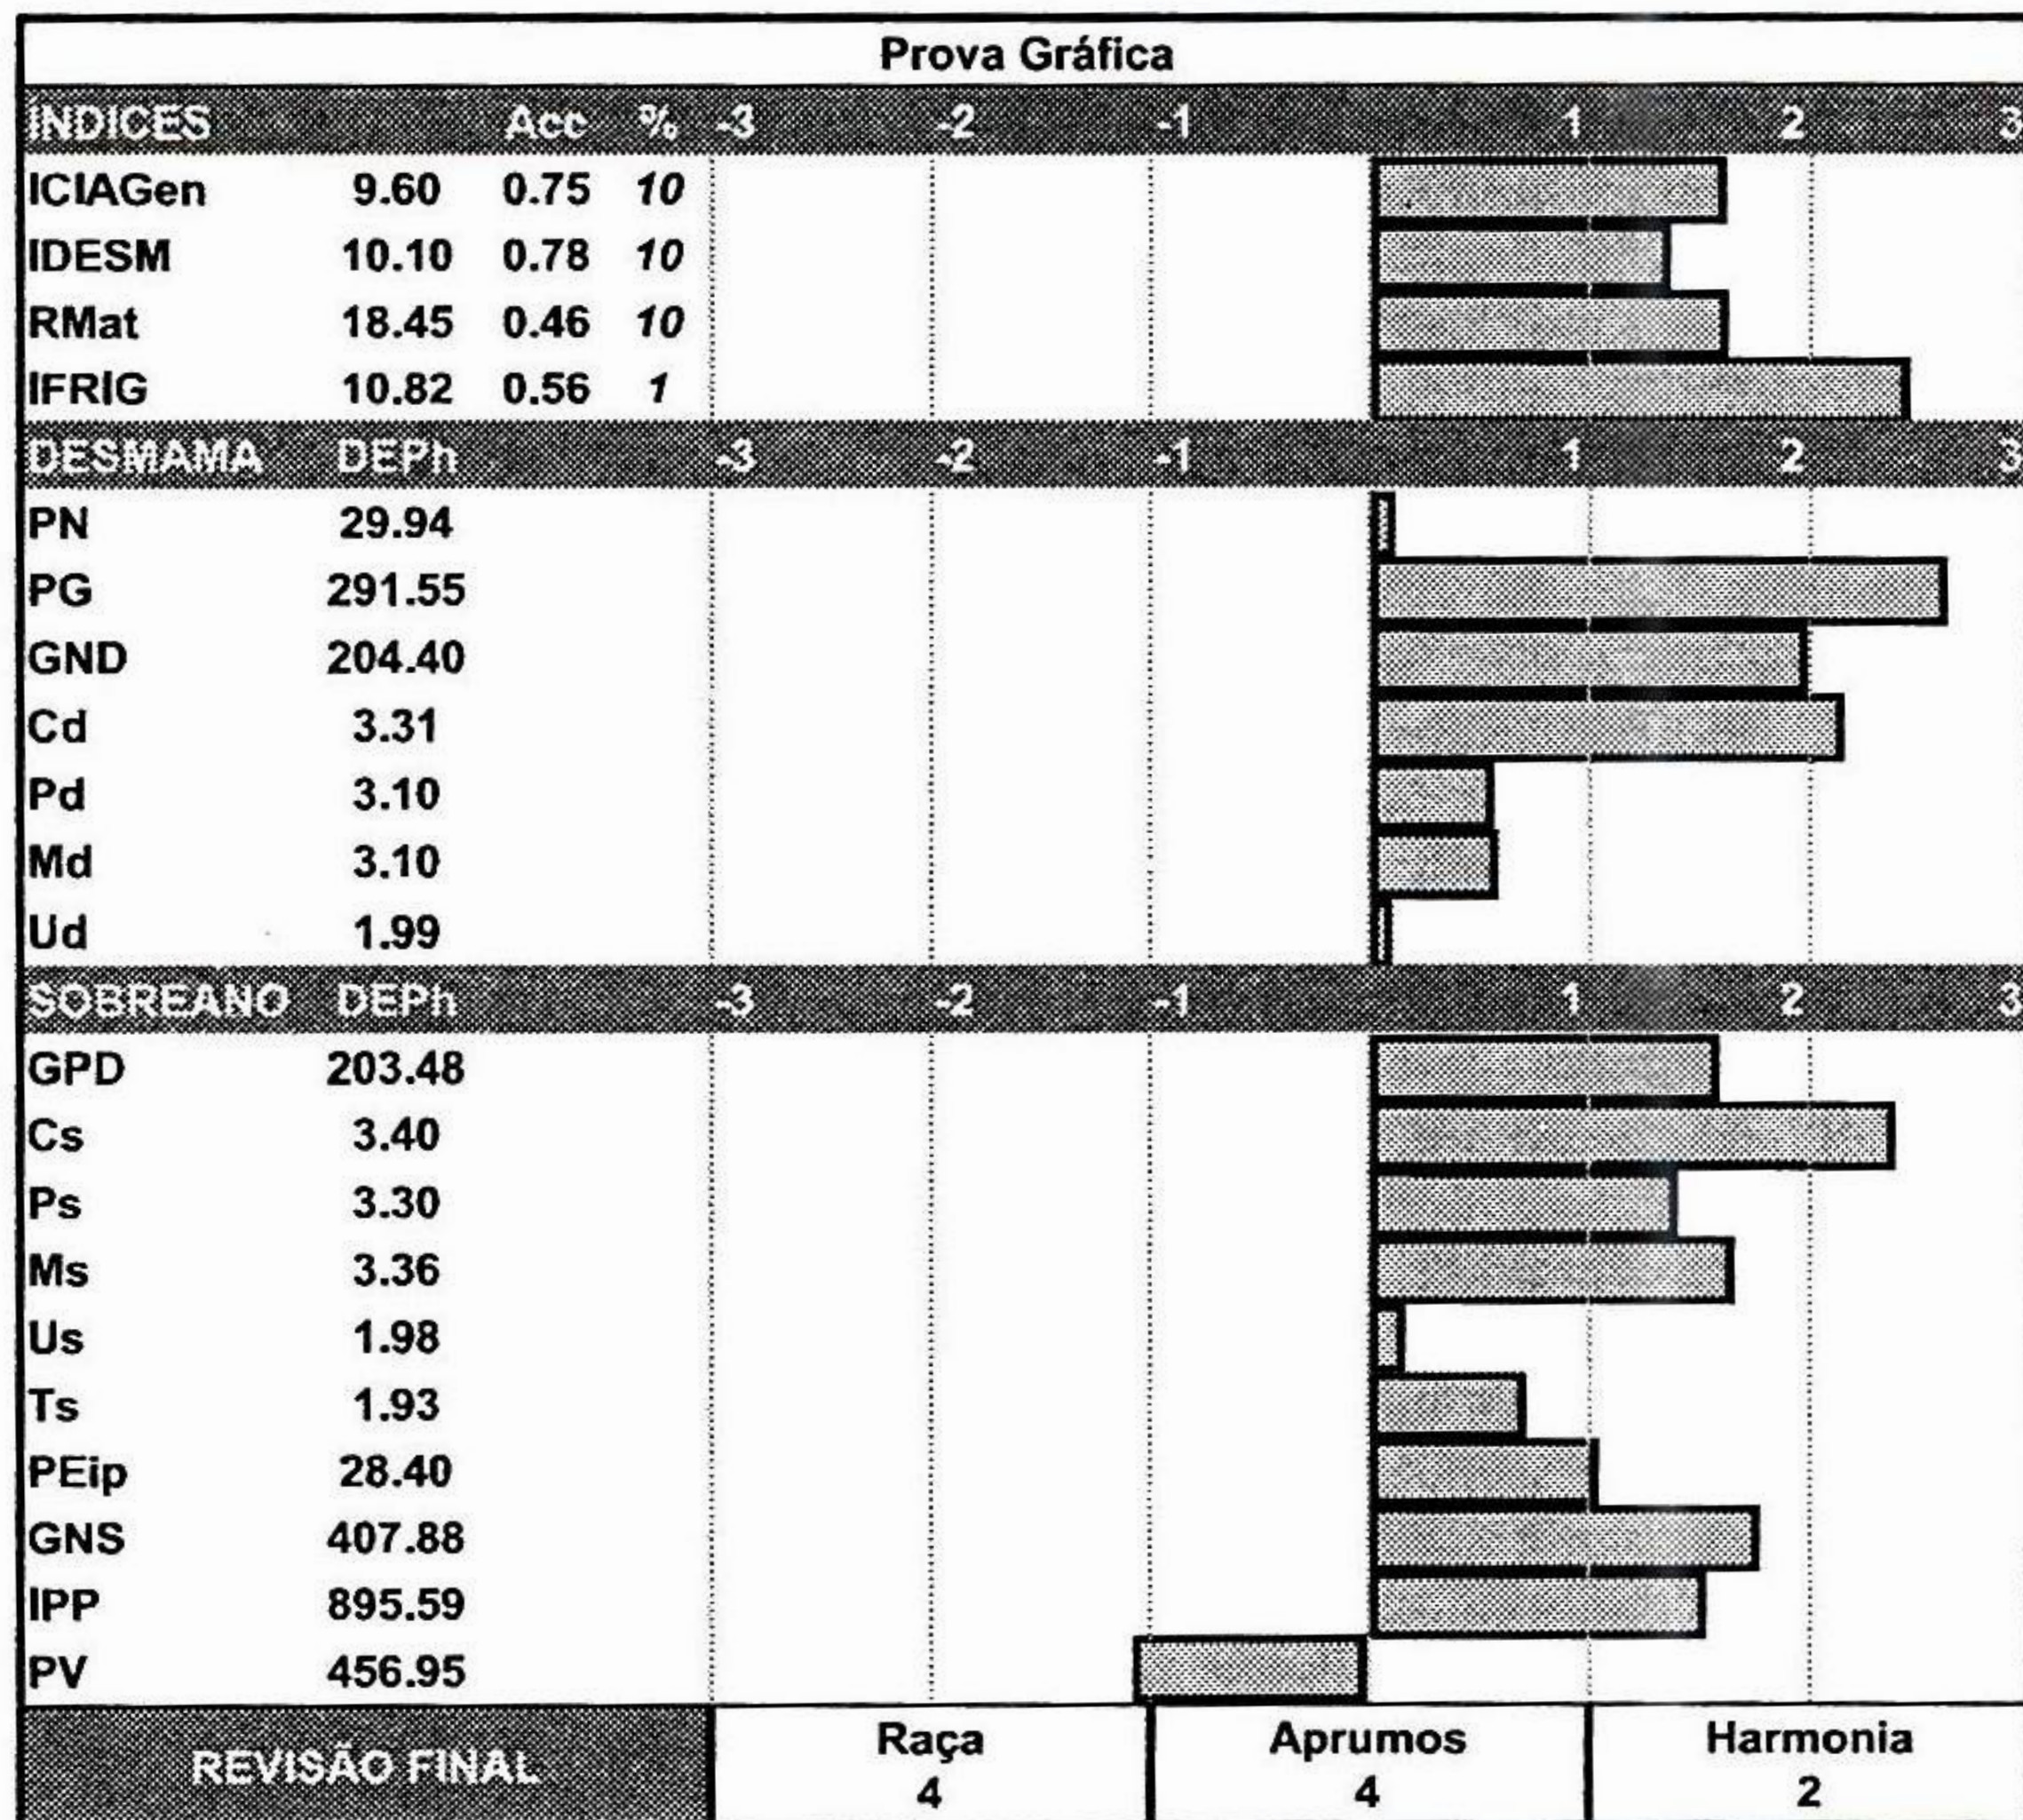

FAZENDA SÃO MARCELO

LOTE 42

W00517

Paternidade: CIA GANDHI HJ

Linhagem materna: CIA METEORO FARPA

NASC.: 22/07/2022 | PESO: 709 kg | CE: 38 cm

MÃE PRECOCE

CEIP Nº: 05703/24