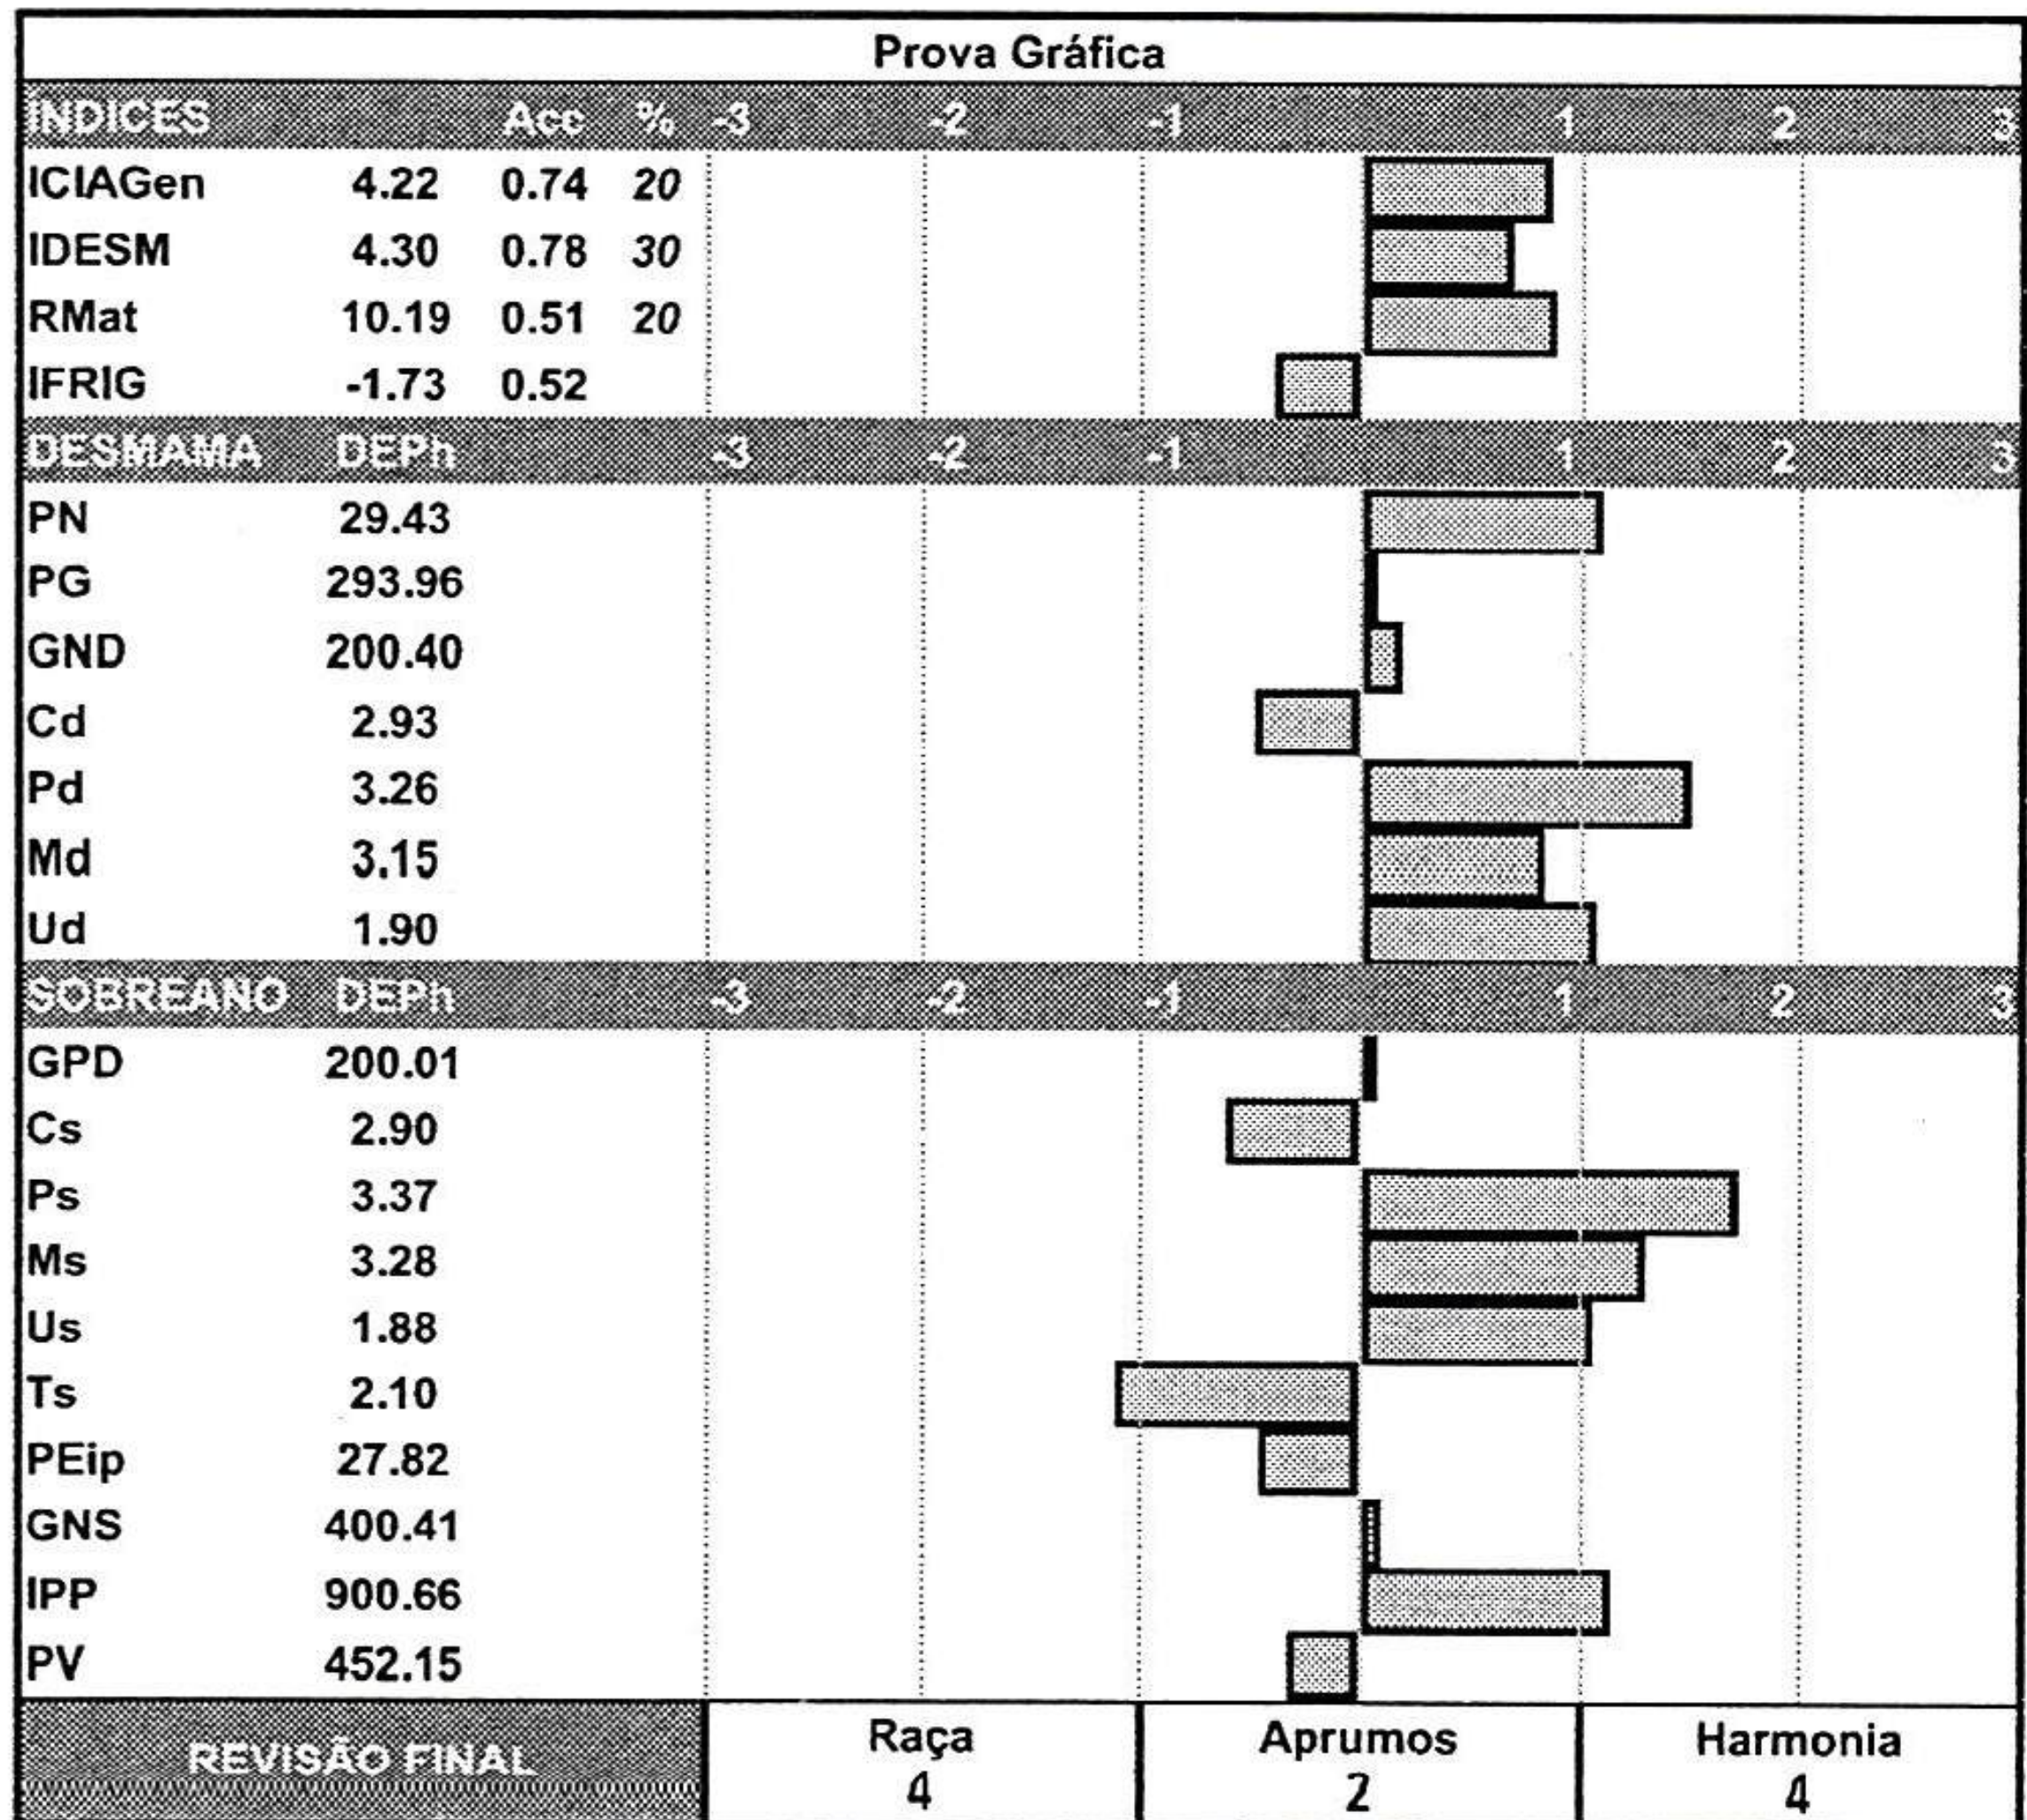

FAZENDA NOVA TERRA

LOTE 20

W21170

Paternidade: SAUVIGNON AJ

Linhagem materna: DAKOTA AJ

NASC.: 22/11/2022 | PESO: 600 kg | CE: 33 cm

MÃE PRECOCE

CEIP Nº: 06509/24

*Valores Genômicos

CLIQUE E ASSISTA O VÍDEO

AGROPECUÁRIA

JACAREZINHO

FAZENDA NOVA TERRA

LOTE 21

W26023

Paternidade: CIA COVOA OL

Linhagem materna: TRUCK TUL

NASC.: 29/12/2022 | PESO: 572 kg | CE: 33 cm

CEIP Nº: 06743/24

				Prova Gráfica					
INDICES	Acc	%		-3	-2	-1	1	2	3
ICIAGen	7.98	0.74	10						
IDESM	4.00	0.78	30						
RMat	15.61	0.44	10						
IFRIG	8.50	0.52	5						
DESMAMA	DEPh			-3	-2	-1	1	2	3
PN	29.58								
PG	293.09								
GND	201.02								
Cd	2.98								
Pd	3.11								
Md	3.13								
Ud	1.92								
SOBREANO	DEPh			-3	-2	-1	1	2	3
GPD	202.93								
Cs	3.03								
Ps	3.26								
Ms	3.27								
Us	1.91								
Ts	1.94								
PEip	27.57								
GNS	403.95								
IPP	910.23								
PV	448.47								
REVISÃO FINAL				Raça 4		Aprumos 3		Harmonia 4	

*Valores Genômicos

CLIQUE E ASSISTA O VÍDEO

AGROPECUÁRIA

JACAREZINHO