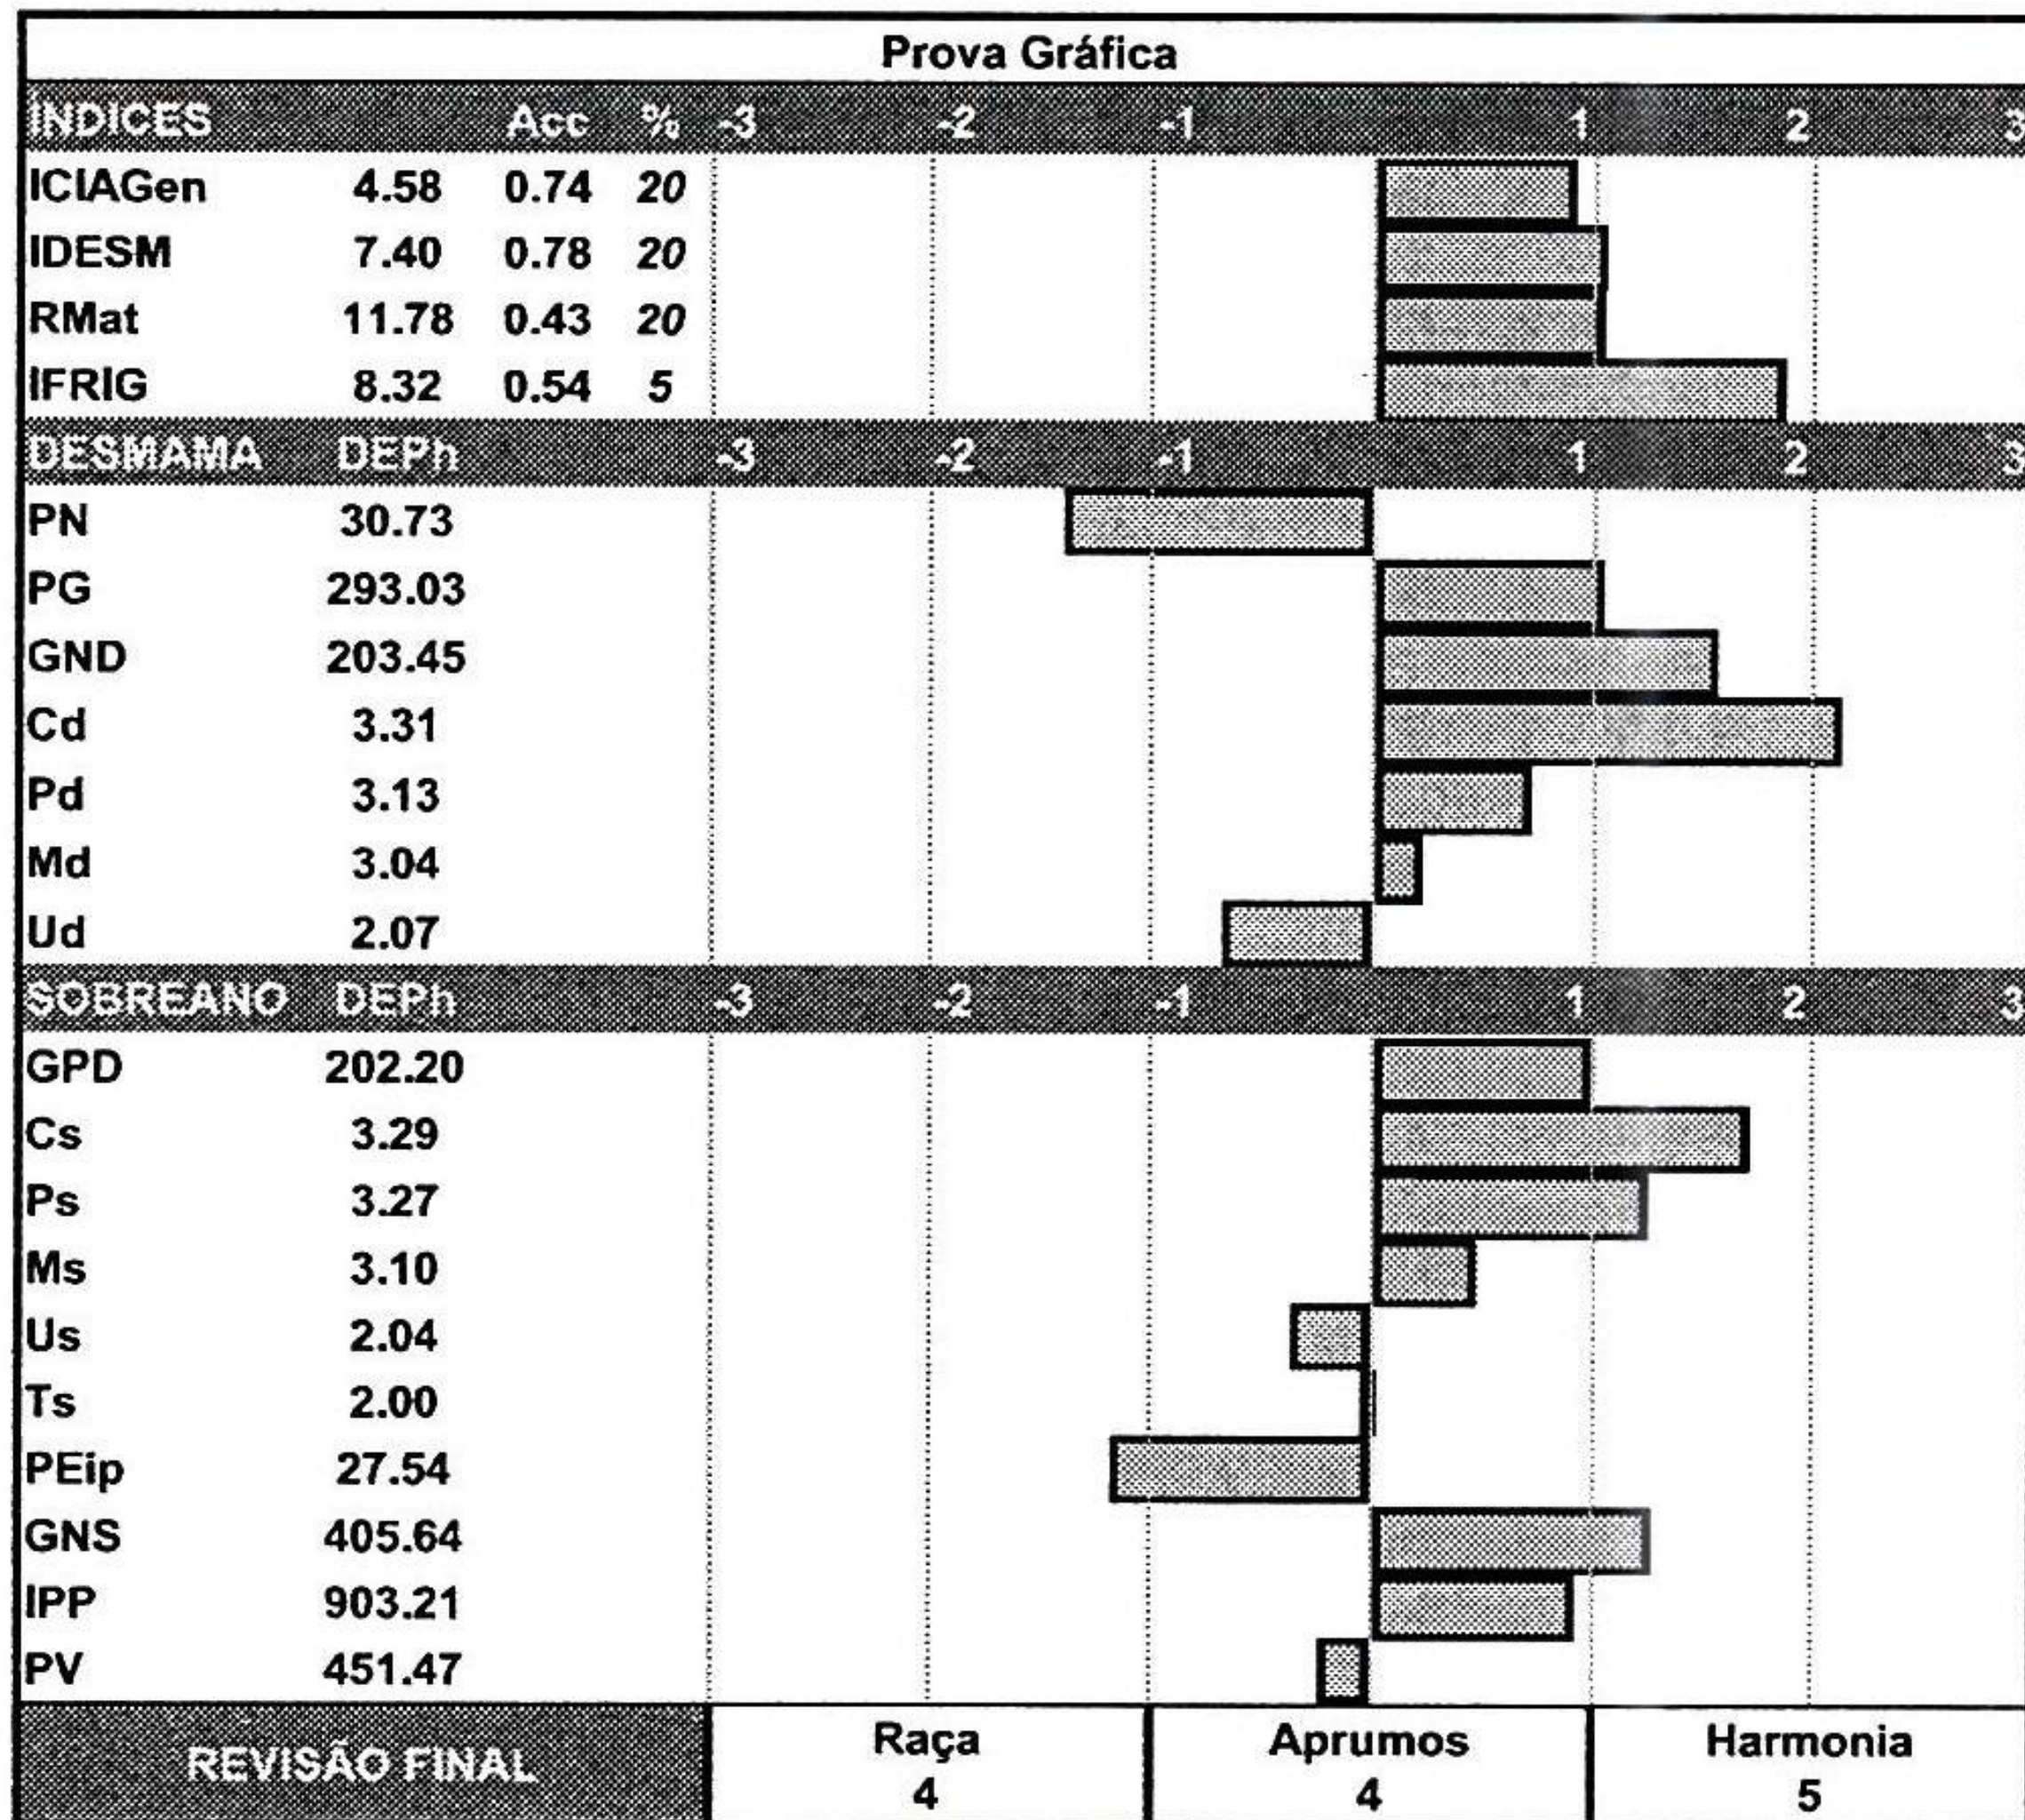

FAZENDA SÃO MARCELO

LOTE 83

W02908

Paternidade: CIA XORORO

Linhagem materna: CIA METEORO FARPA

NASC.: 16/07/2022 | PESO: 692 kg | CE: 37,5 cm

CEIP Nº: 05762/24

*Valores Genômicos

CLIQUE E ASSISTA O VÍDEO

AGROPECUÁRIA

JACAREZINHO