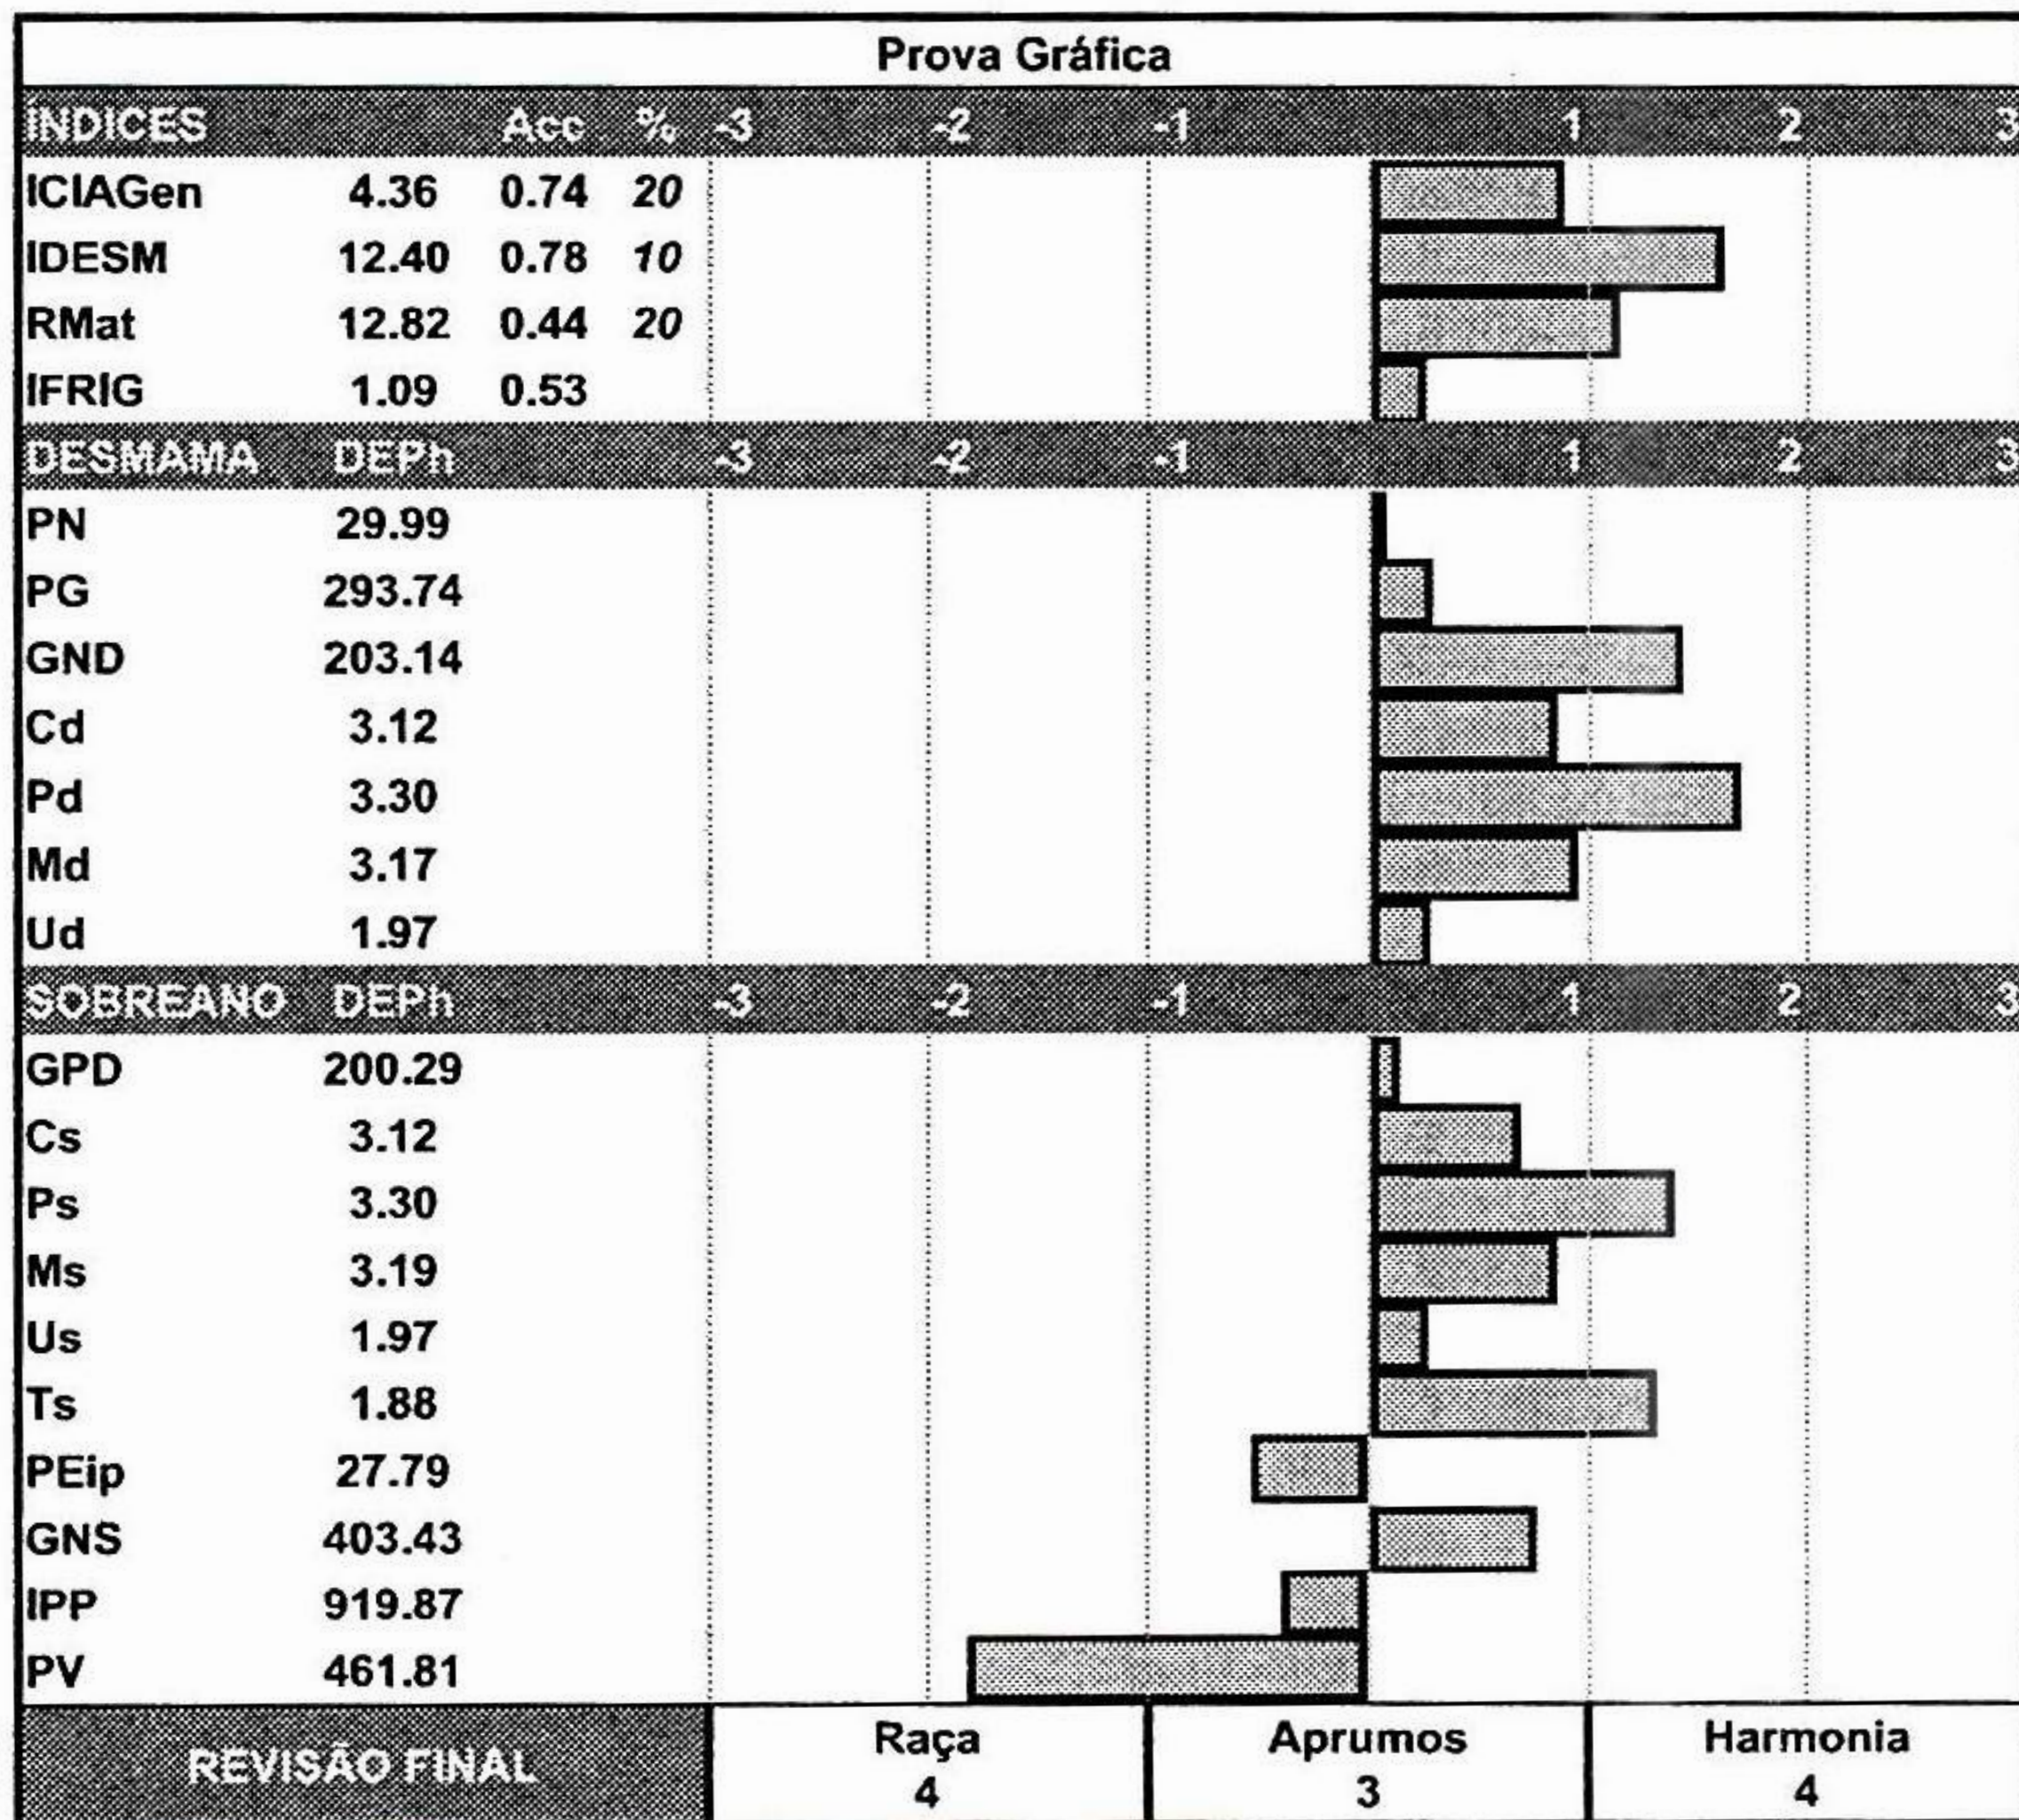

FAZENDA SÃO MARCELO

LOTE 125

W04069

Paternidade: CIA IGAPO DA MATA

Linhagem materna: P8518

NASC.: 18/09/2022 | PESO: 684 kg | CE: 36 cm

MÃE PRECOCE

CEIP Nº: 05823/24

*Valores Genômicos

CLIQUE E ASSISTA O VÍDEO

AGROPECUÁRIA

JACARÉZINHO