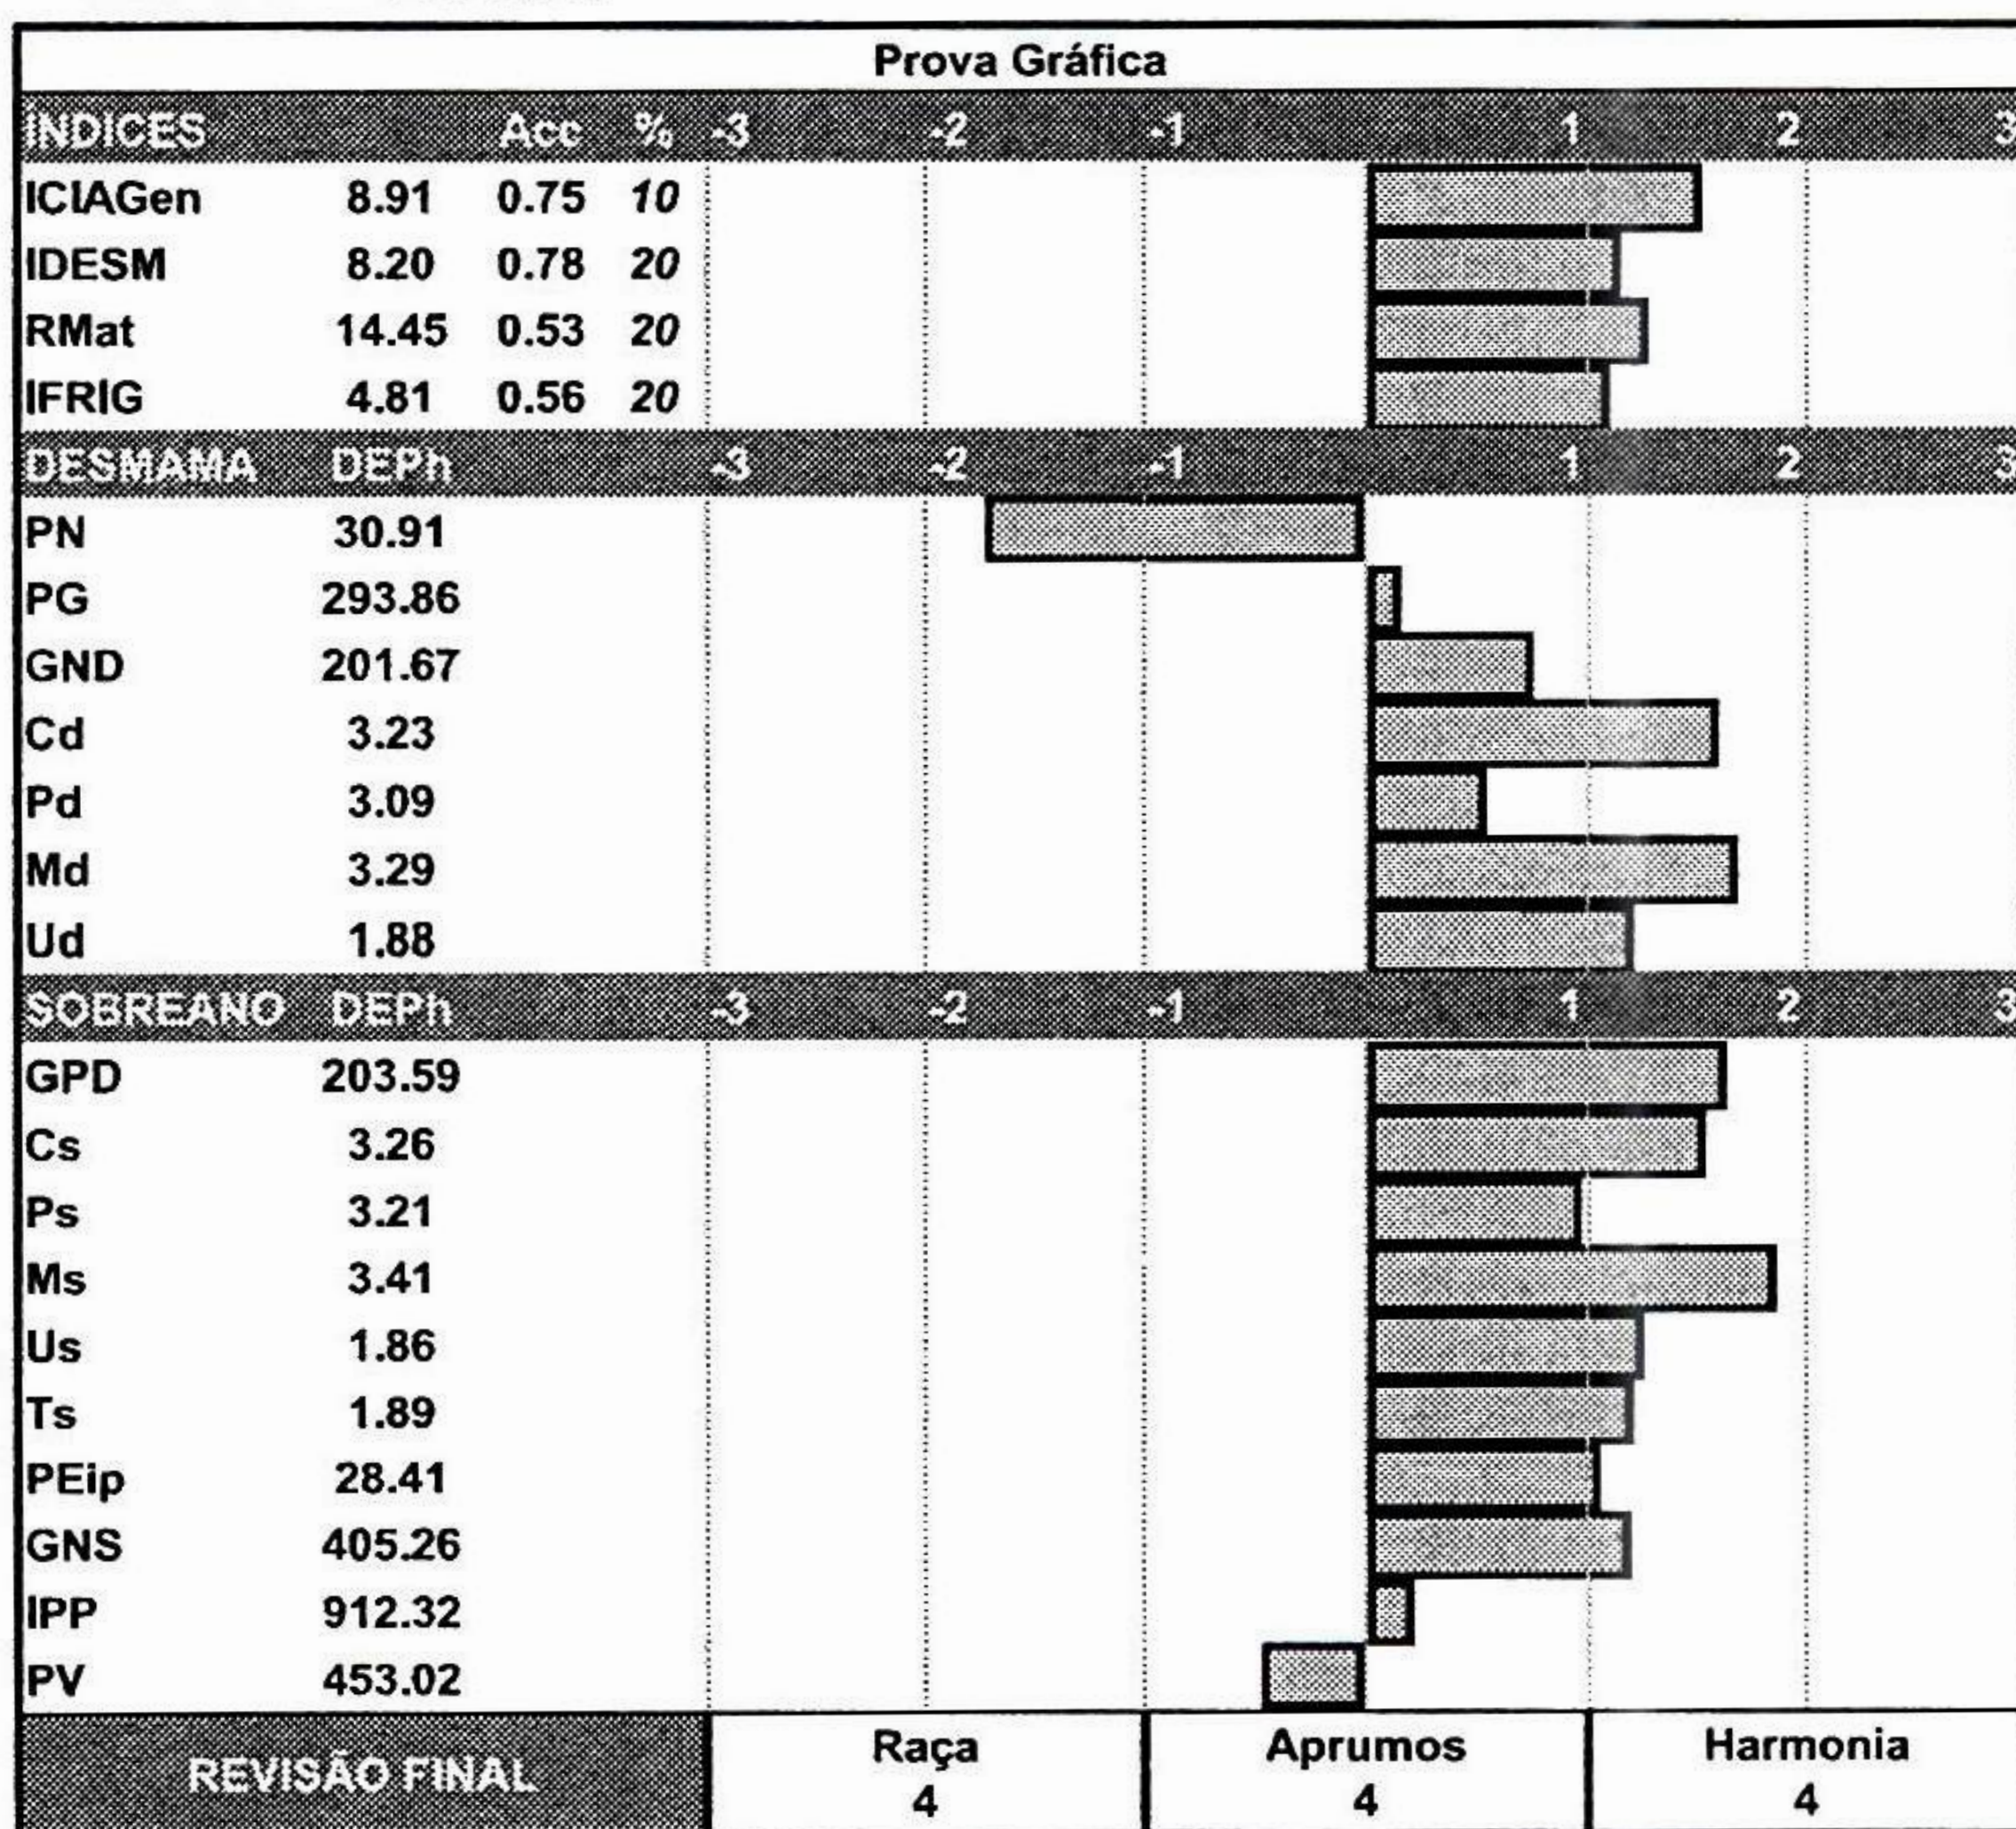

FAZENDA SÃO MARCELO

LOTE 69

W05261

Paternidade: CIA ROGERS

Linhagem materna: LITIO (AJ)

NASC.: 05/08/2022 | PESO: 749 kg | CE: 41 cm

MÃE PRECOCE

CEIP Nº: 05842/24

*Valores Genômicos

CLIQUE E ASSISTA O VÍDEO

AGROPECUÁRIA

JACAREZINHO

FAZENDA SÃO MARCELO

LOTE 70

W03055

Paternidade: CIA COLT

Linhagem materna: SCHAEFFER AJ

NASC.: 09/07/2022 | PESO: 705 kg | CE: 38 cm

MÃE PRECOCE

CEIP Nº: 05768/24

				Prova Gráfica					
INDICES		Acc	%	-3	-2	-1	1	2	3
ICIAGen	7.35	0.75	10						
IDESM	11.00	0.78	10						
RMat	11.43	0.42	20						
IFRIG	6.68	0.52	10						
DESMAMA	DEPh			-3	-2	-1	1	2	3
PN	31.00								
PG	293.07								
GND	203.42								
Cd	3.16								
Pd	3.16								
Md	3.22								
Ud	1.80								
SOBREANO	DEPh			-3	-2	-1	1	2	3
GPD	204.59								
Cs	3.23								
Ps	3.20								
Ms	3.32								
Us	1.79								
Ts	1.91								
PEip	27.27								
GNS	408.02								
IPP	906.15								
PV	455.09								
REVISÃO FINAL				Raça 4		Aprumos 2		Harmonia 3	

*Valores Genômicos

CLIQUE E ASSISTA O VÍDEO

AGROPECUÁRIA

JACAREZINHO