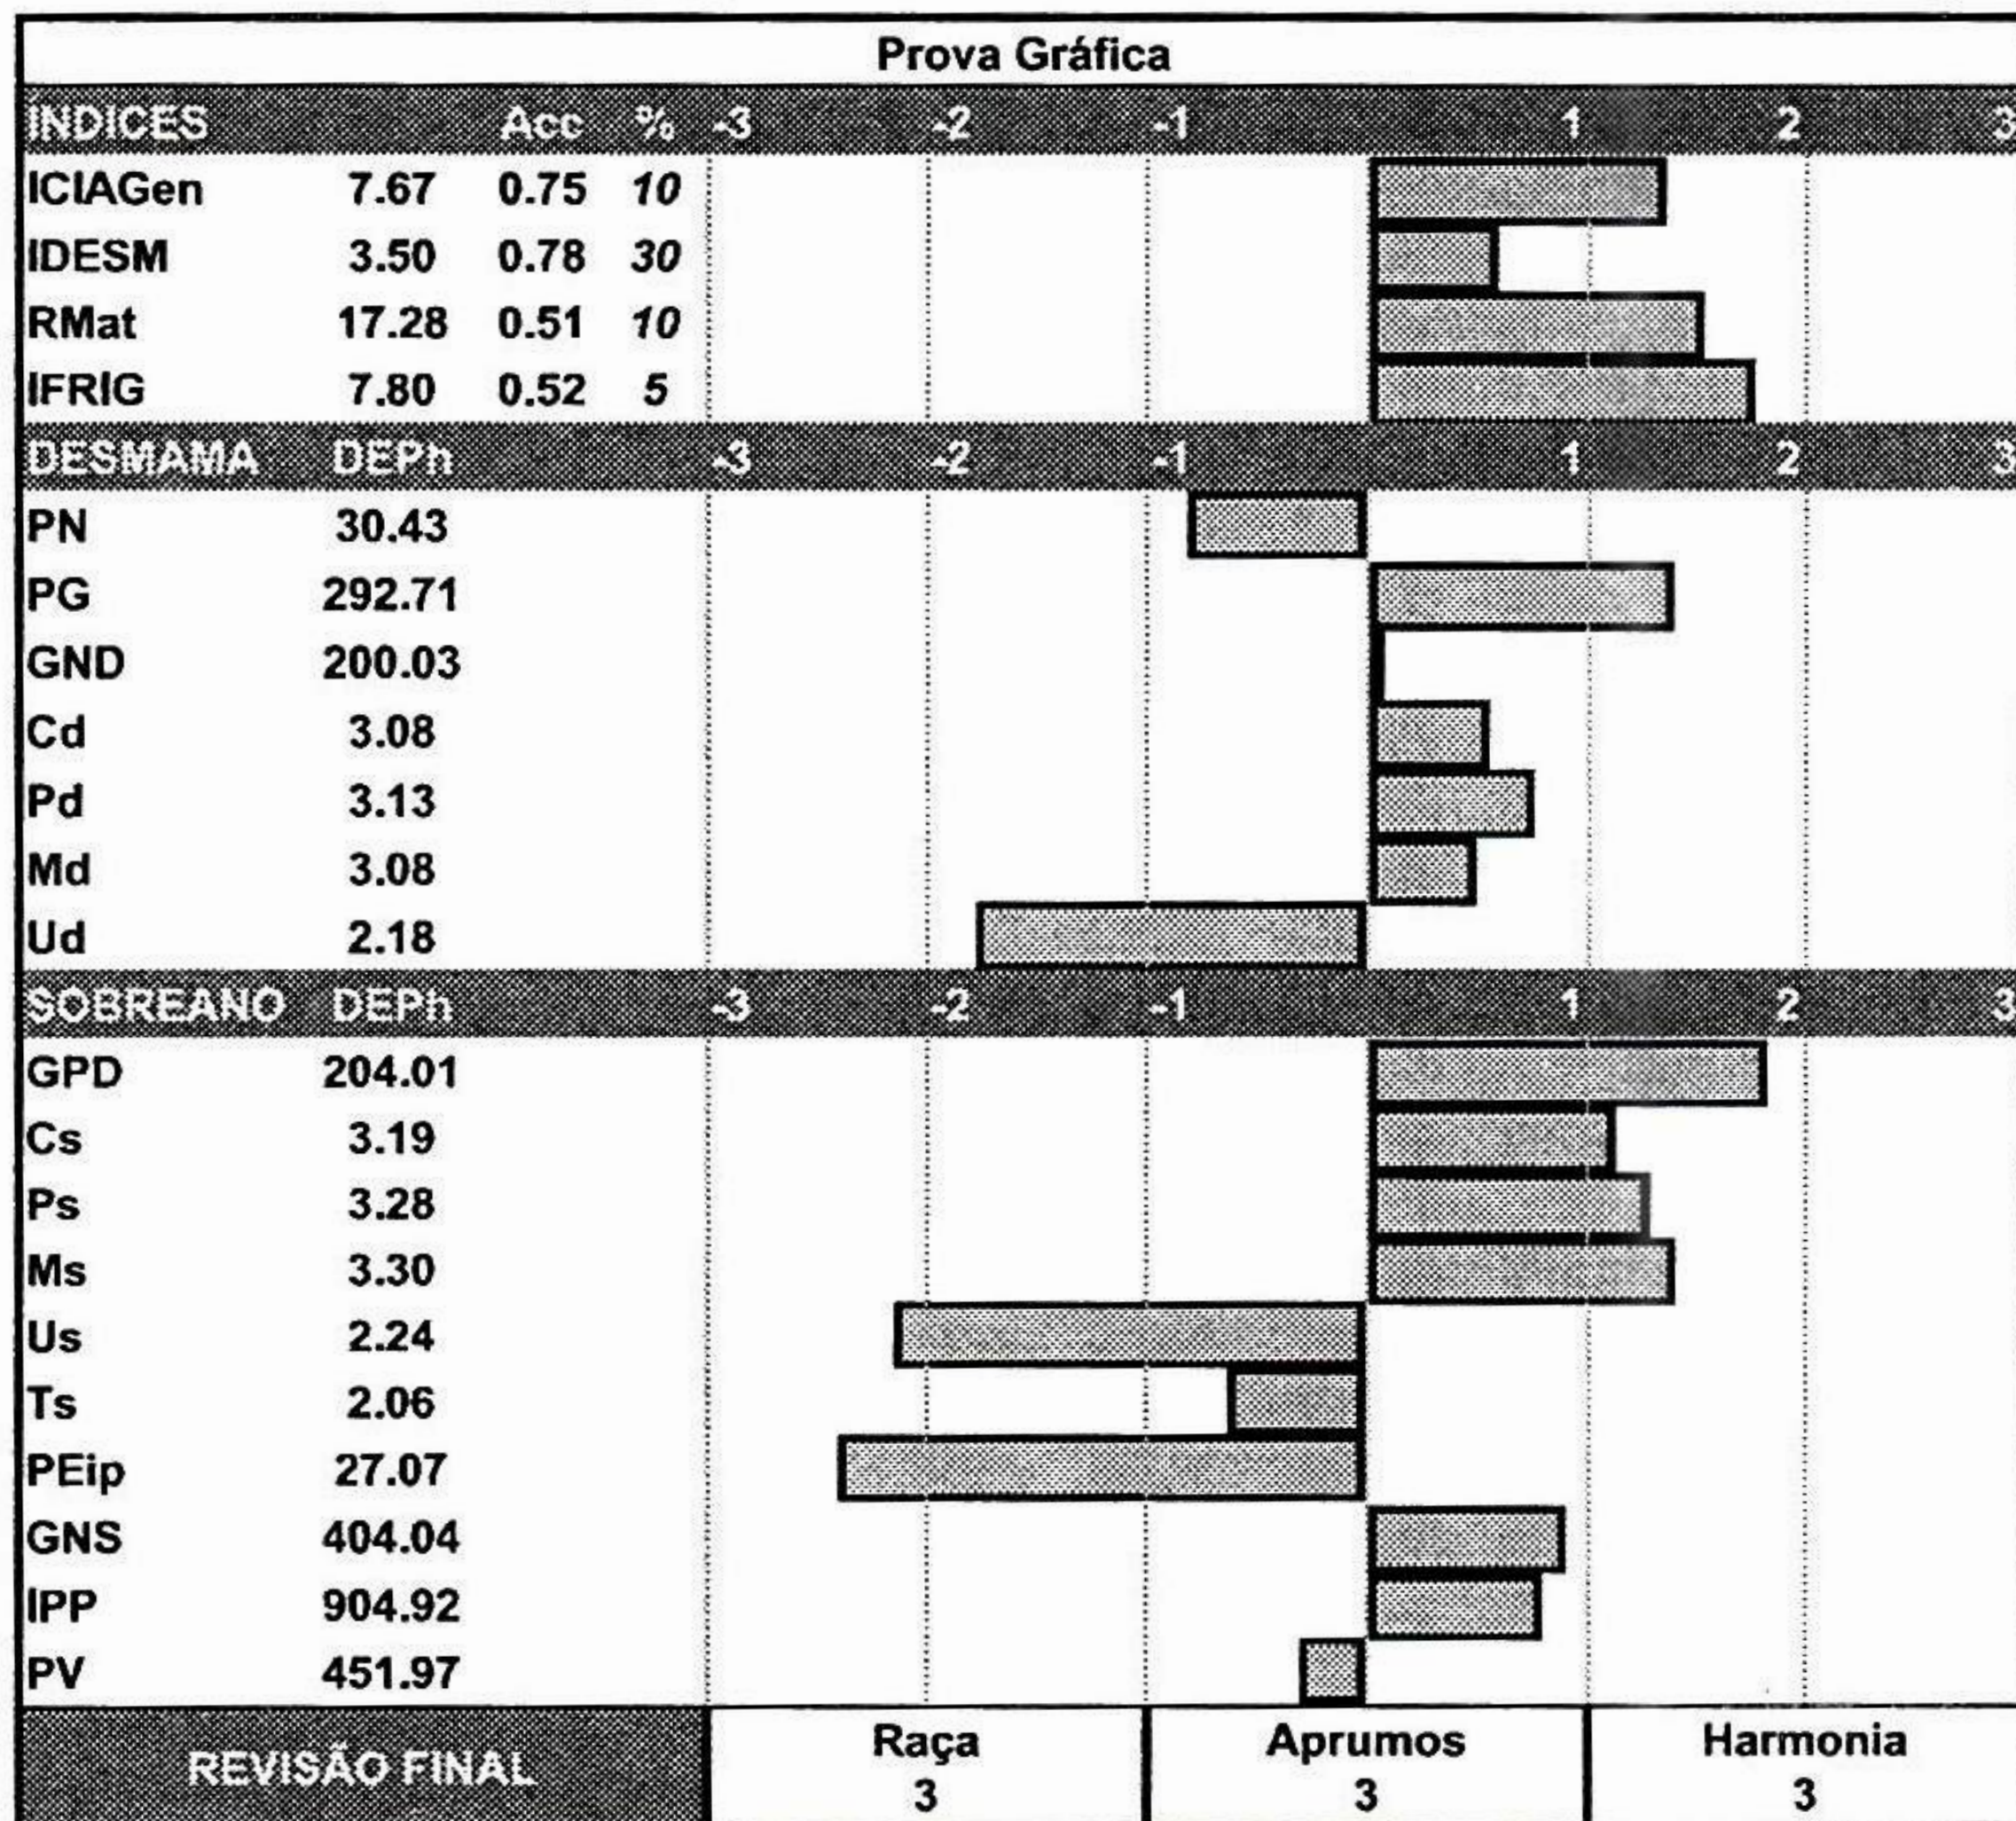

Linhagem materna: PAINT PHANTON

NASC.: 30/09/2022 | PESO: 664 kg | CE: 35 cm

CEIP Nº: 05557/24

\*Valores Genômicos

CLIQUE E ASSISTA O VÍDEO

AGROPECUÁRIA

JACARÉZINHO

FAZENDA SÃO MARCELO