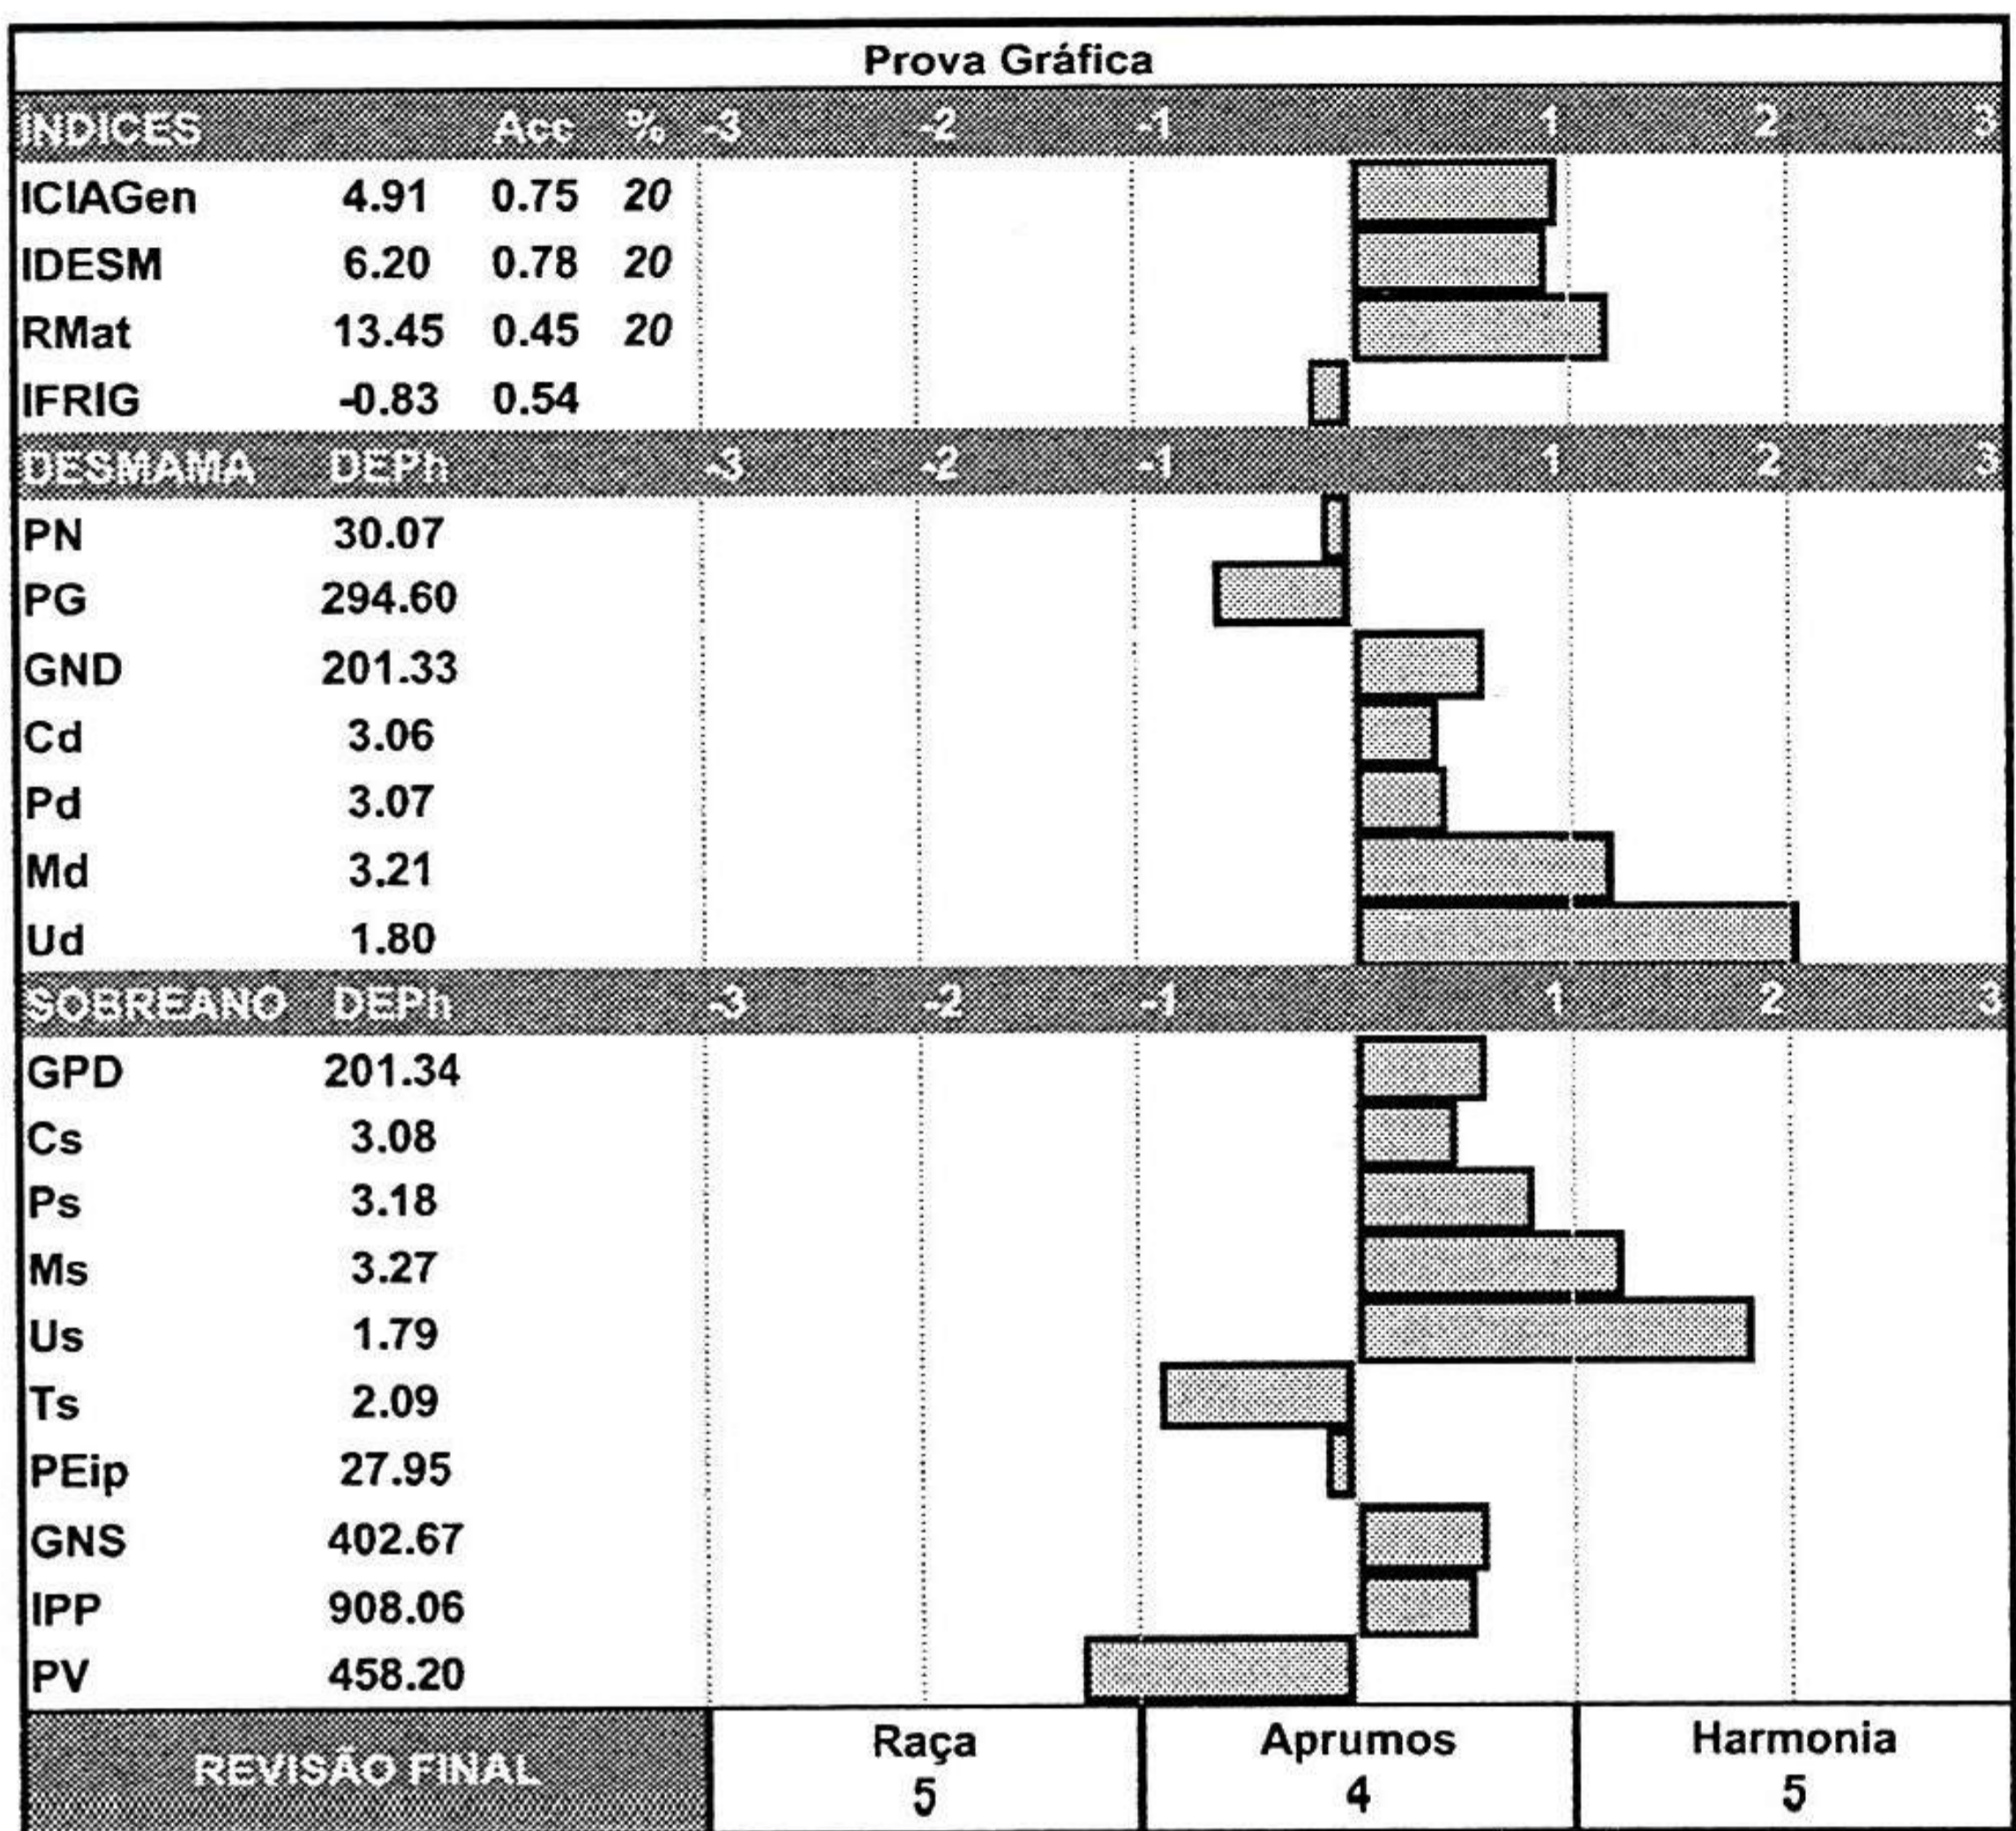

FAZENDA NOVA TERRA

LOTE 27

QUÍNT.

W23877

Paternidade: CIA PORTO

Linhagem materna: 186412AJ

NASC.: 02/12/2022 | PESO: 600 kg | CE: 35,5 cm

CEIP Nº: 06865/24