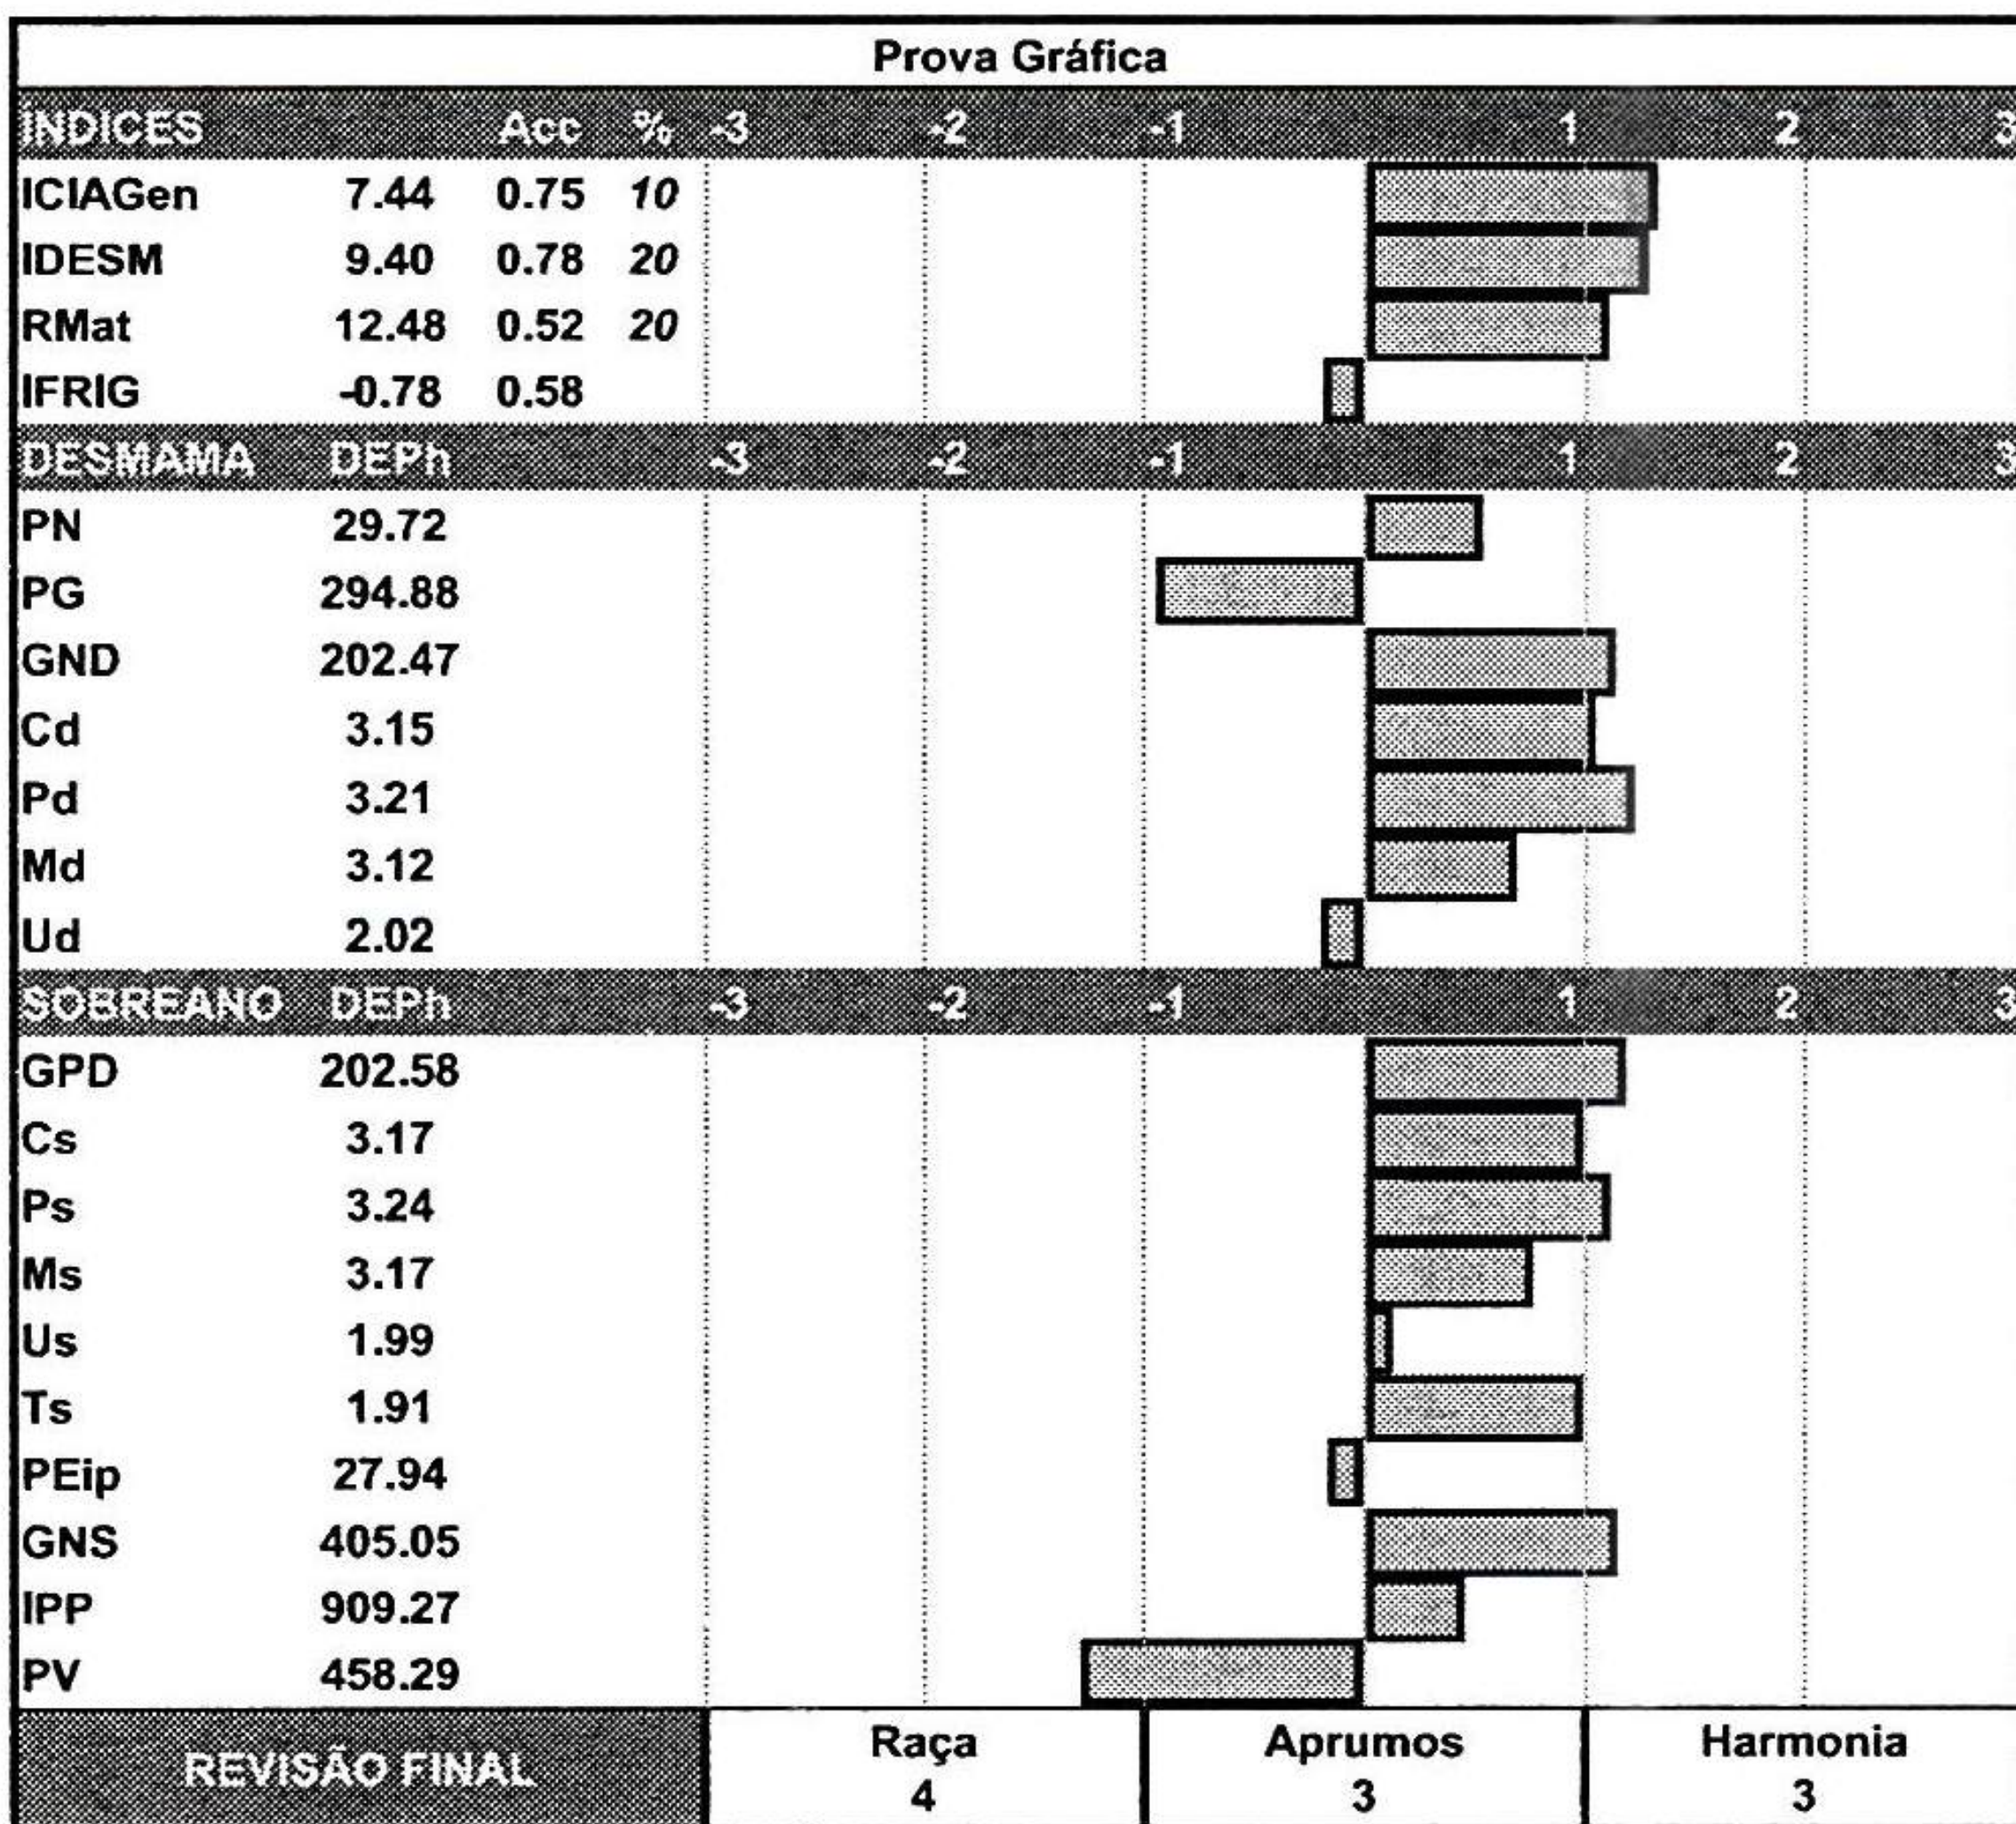

CEIP Nº: 05904/24

\*Valores Genômicos

CLIQUE E ASSISTA O VÍDEO

AGROPECUÁRIA

JACARÉZINHO

FAZENDA SÃO MARCELO

LOTE 129

W06074