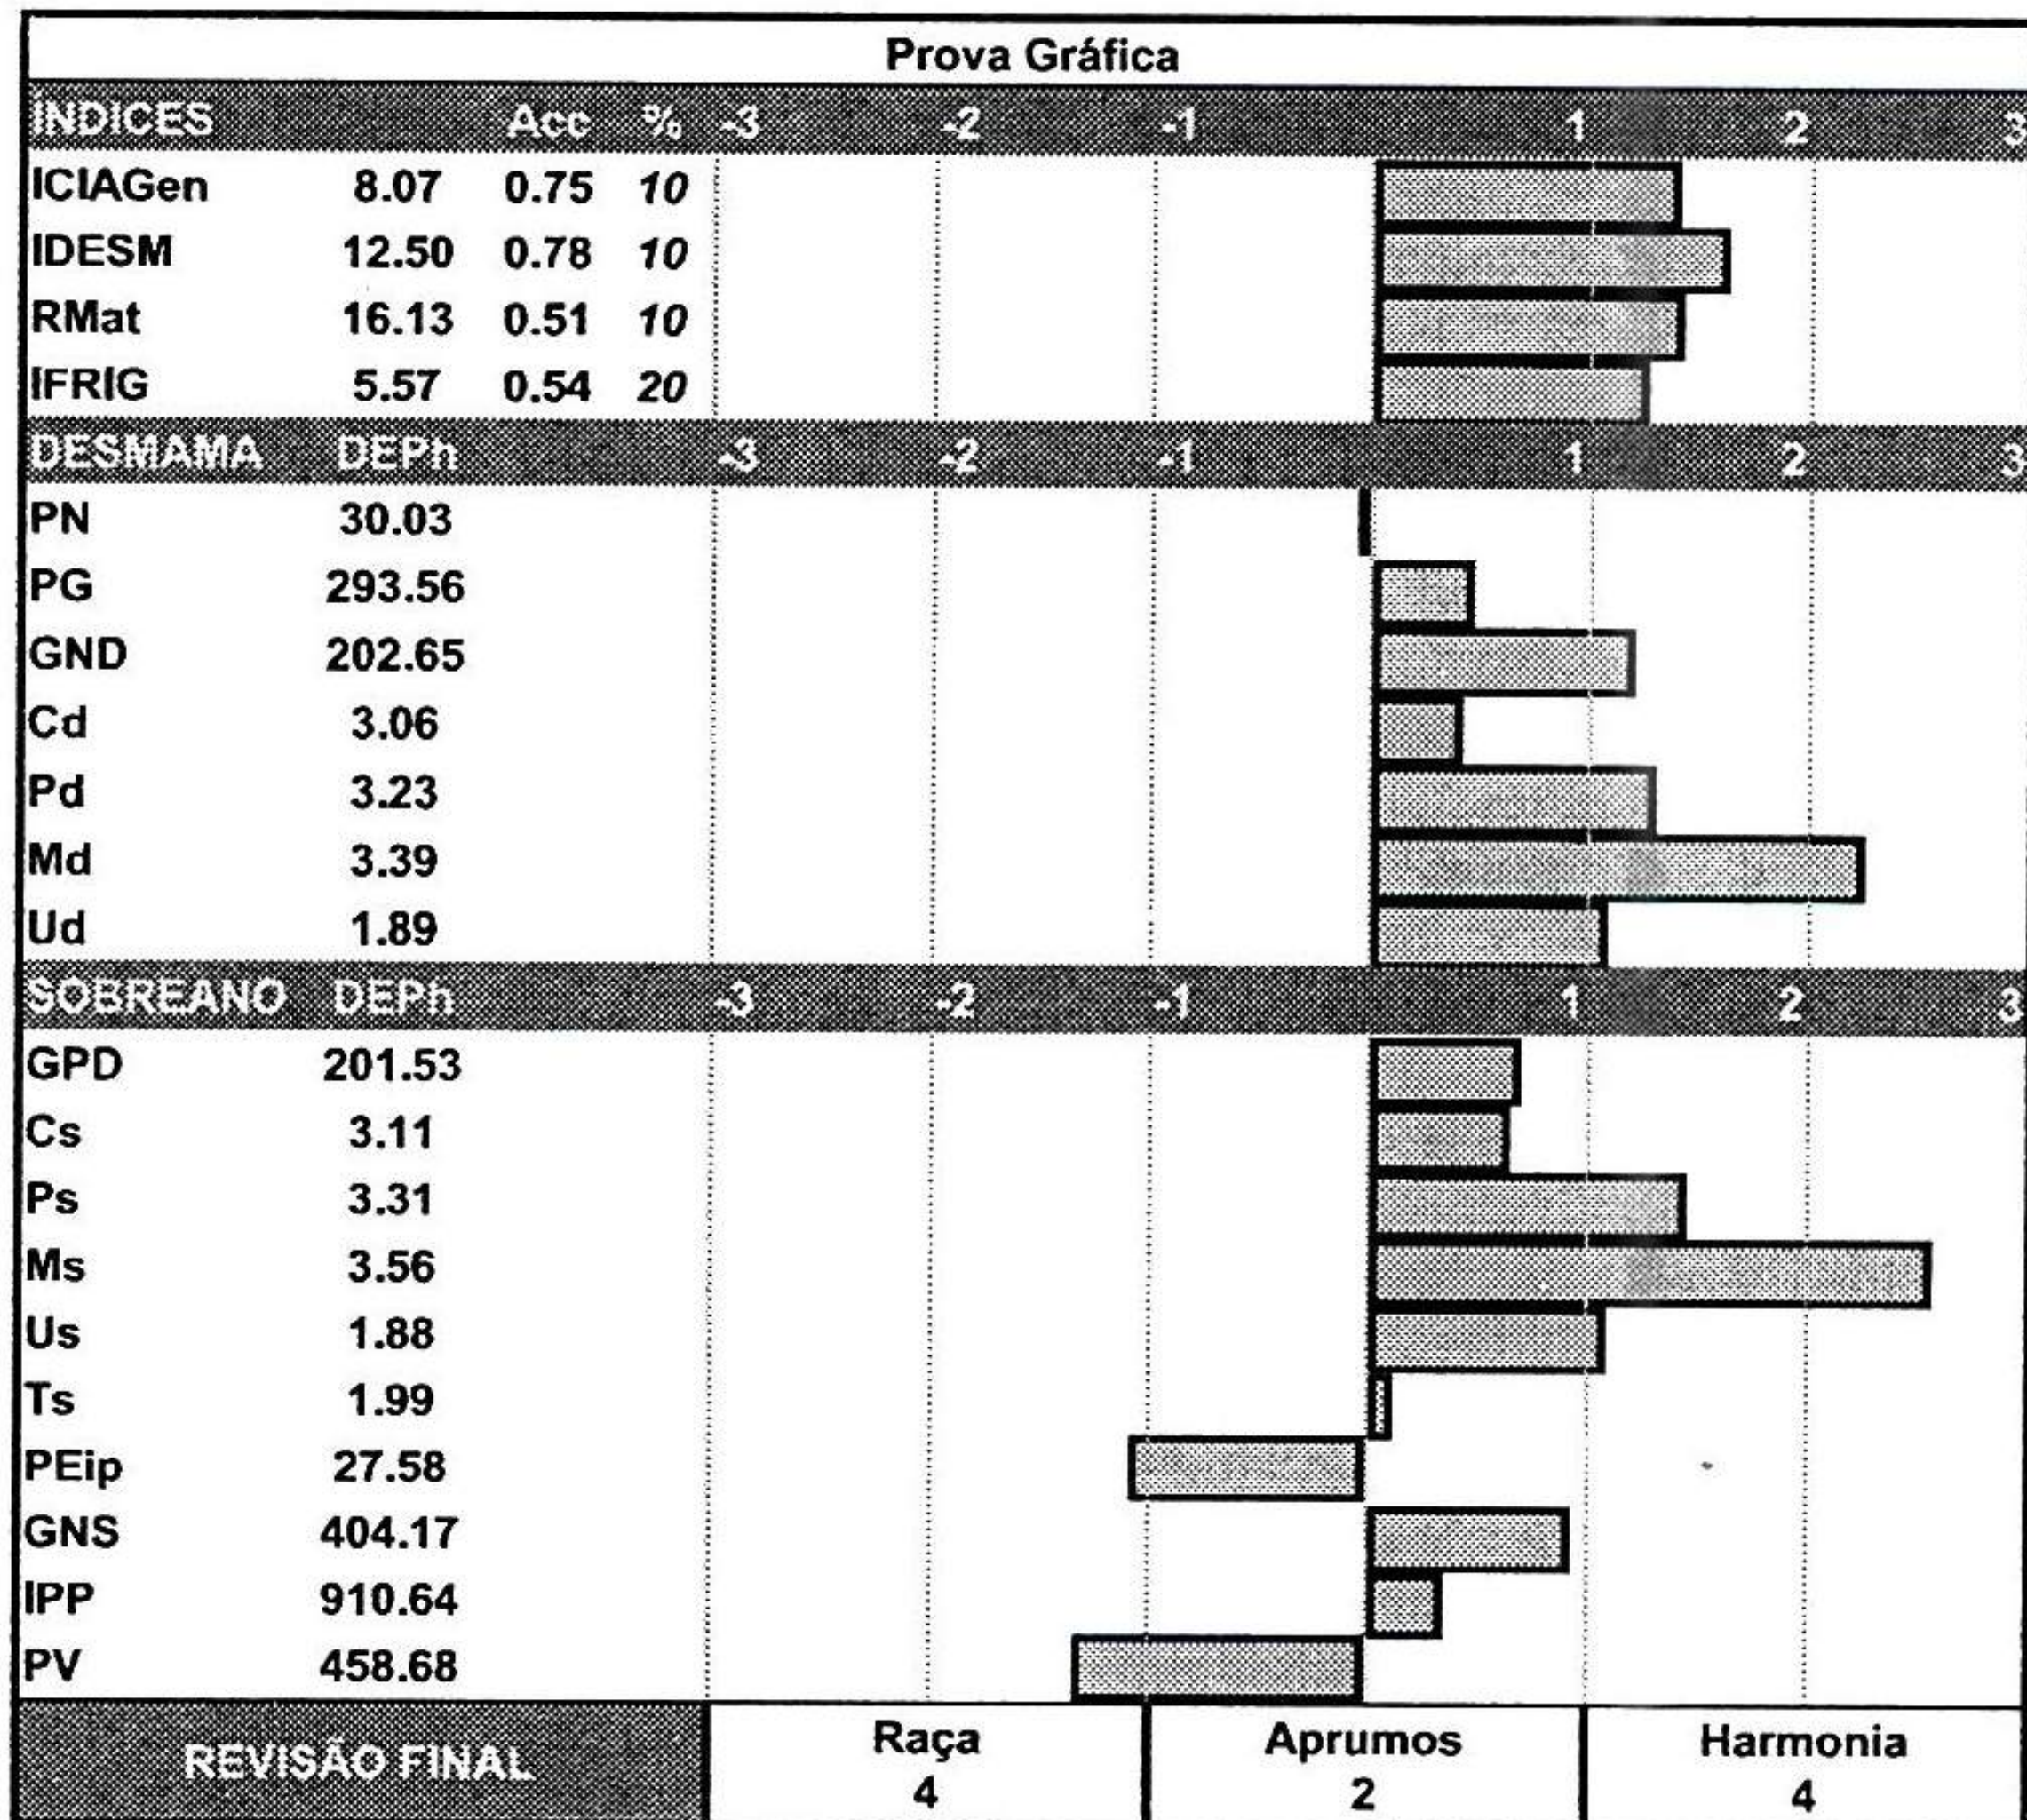

FAZENDA SÃO MARCELO

LOTE 129

W06074

Paternidade: CARMENERE AJ
Linhagem materna: LITIO (AJ)

NASC.: 01/10/2022 | PESO: 629 kg | CE: 36 cm
MÃE PRECOCE

CEIP Nº: 05865/24

*Valores Genômicos

CLIQUE E ASSISTA O VÍDEO

AGROPECUÁRIA
JACAREZINHO