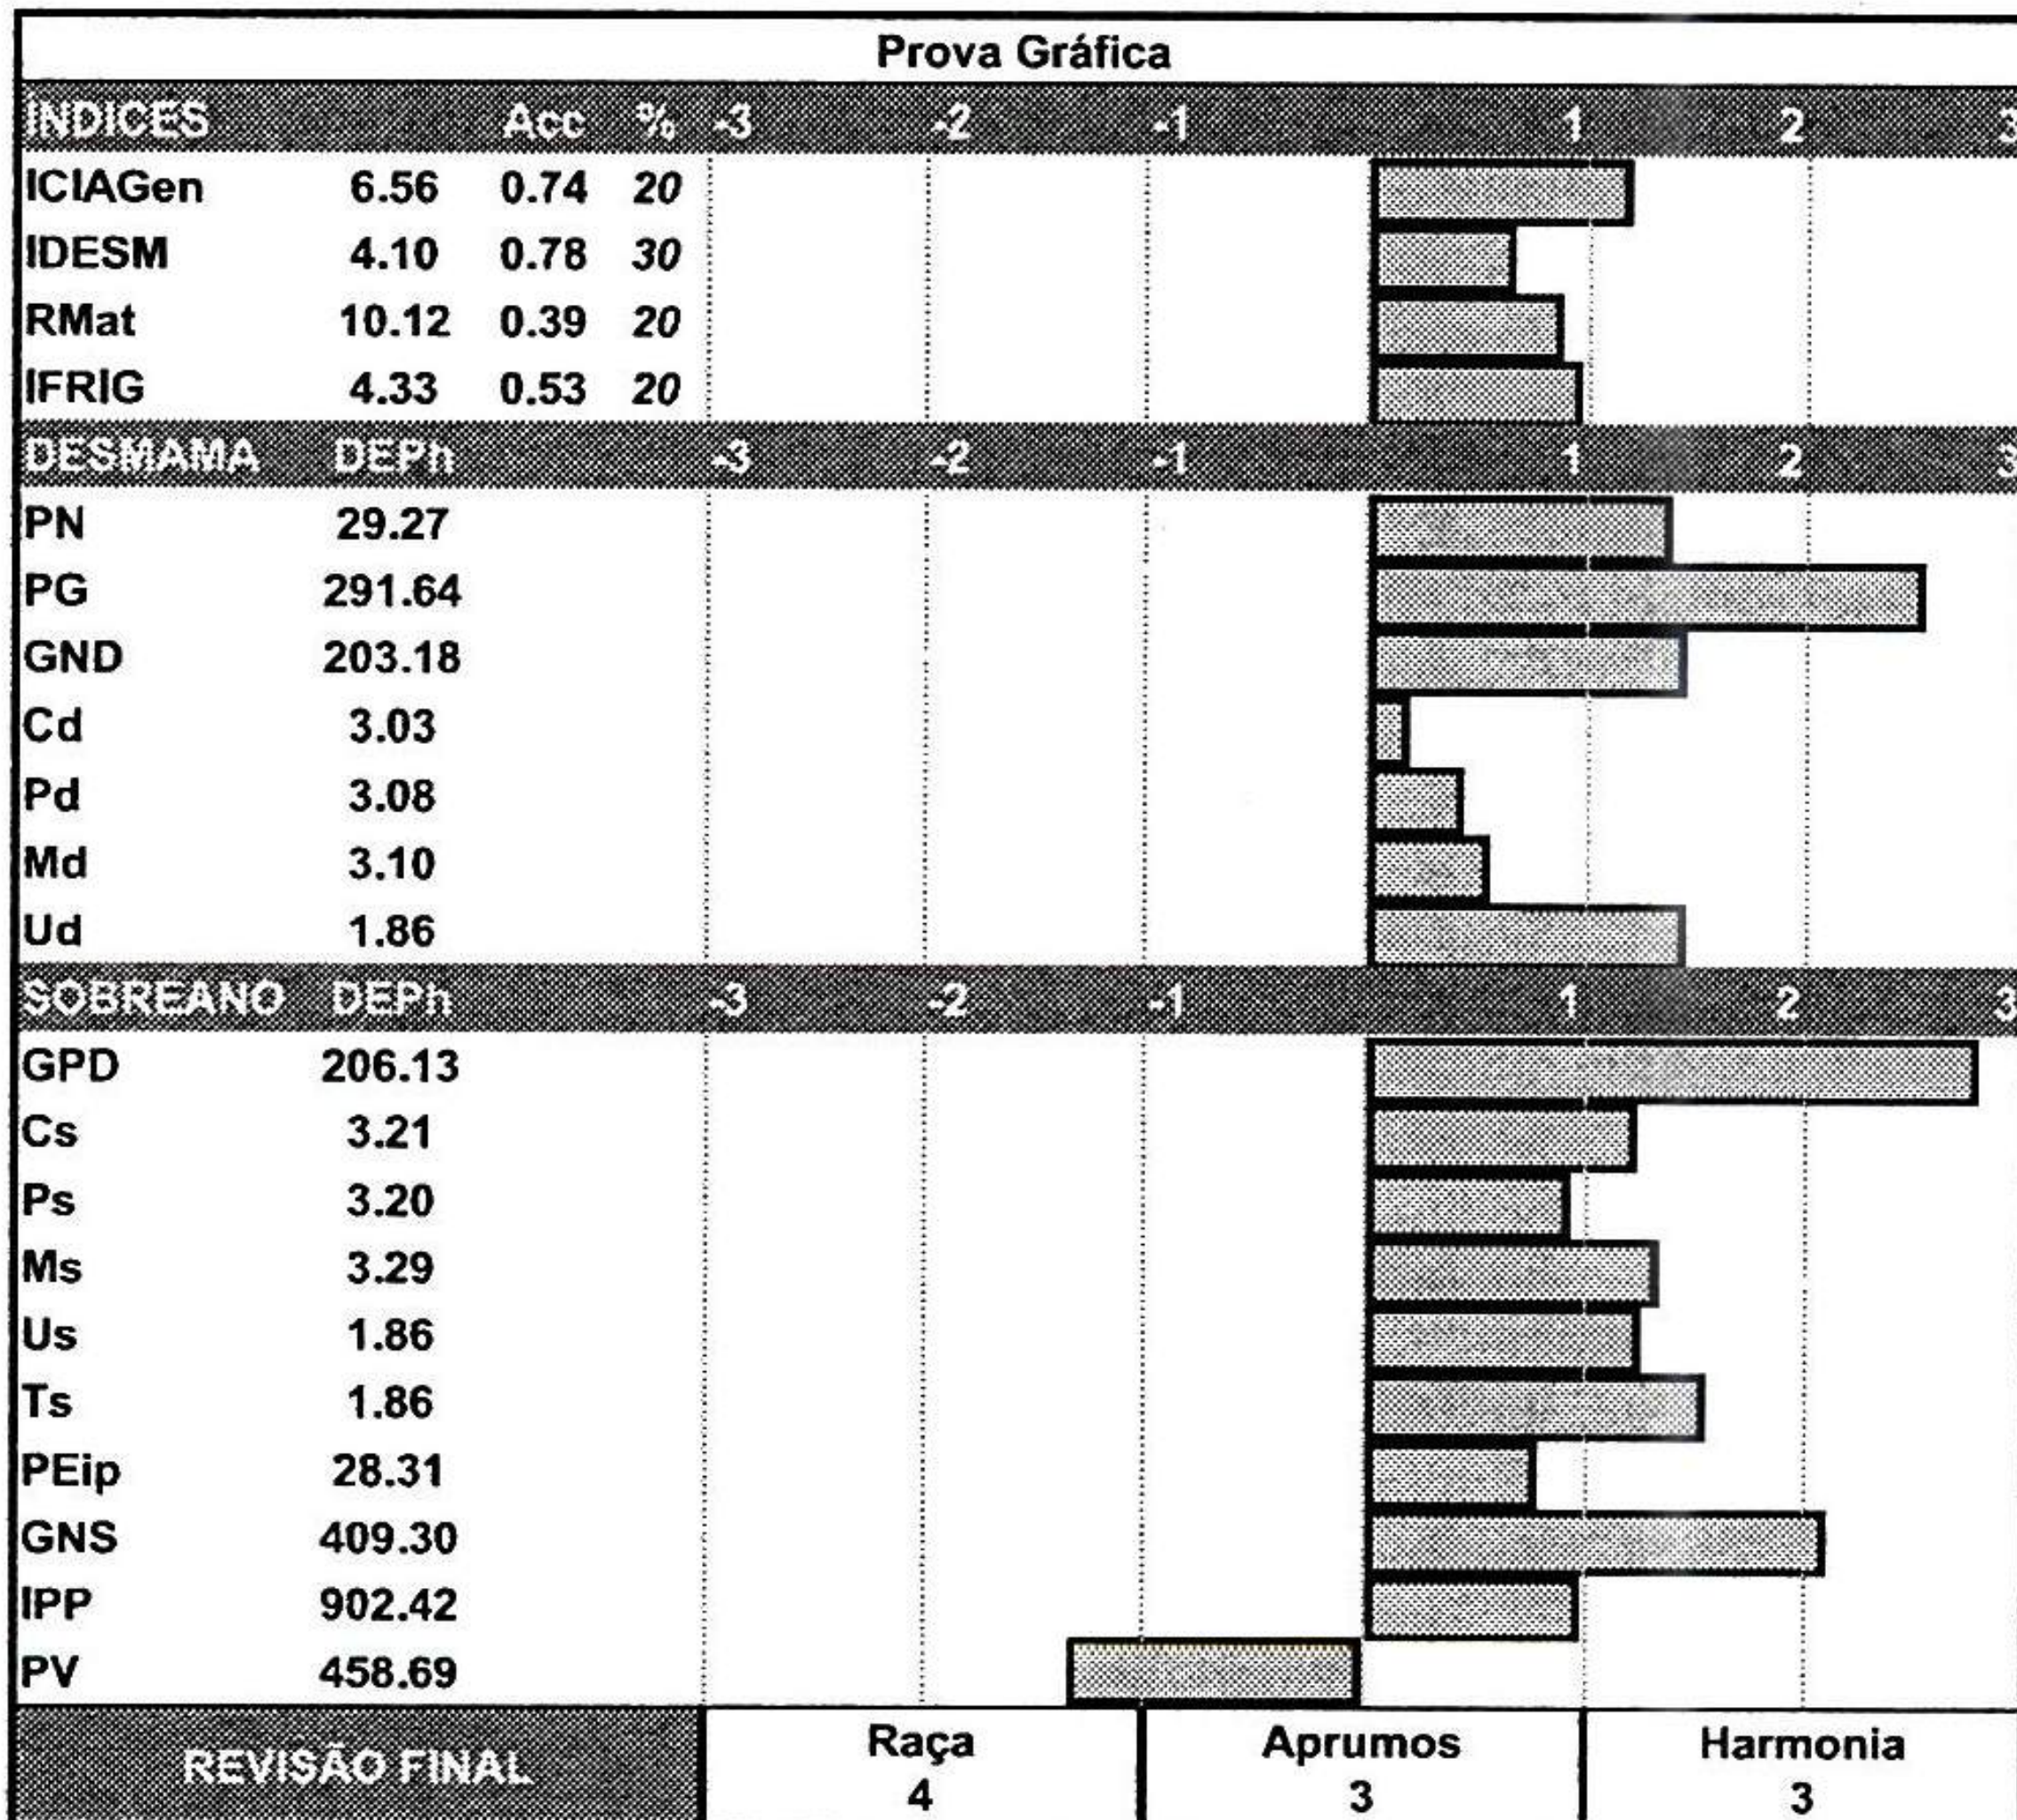

FAZENDA SÃO MARCELO

LOTE 130

W04377

Paternidade: CAXAMBU FM

Linhagem materna: PAINT INCAL

NASC.: 24/10/2022 | PESO: 627 kg | CE: 40 cm

MÃE PRECOCE

CEIP Nº: 05836/24

*Valores Genômicos

CLIQUE E ASSISTA O VÍDEO

AGROPECUÁRIA

JACARÉZINHO

FAZENDA SÃO MARCELO

LOTE 131

W07772

Paternidade: CIA JEQUITIBA DA
Linhagem materna: LITIO (AJ)

NASC.: 15/07/2022 | PESO: 644 kg | CE: 37 cm
MÃE PRECOCE

CEIP Nº: 05876/24

INDICES				Prova Gráfica					
	Acc	%		-3	-2	-1	1	2	3
ICIAGen	7.43	0.74	10						
IDESM	4.60	0.78	30						
RMat	15.44	0.43	10						
IFRIG	0.49	0.53							
DESMAMA		DEPh		-3	-2	-1	1	2	3
PN	29.62								
PG	294.15								
GND	200.90								
Cd	2.89								
Pd	3.24								
Md	3.17								
Ud	1.93								
SOBREANO		DEPh		-3	-2	-1	1	2	3
GPD	201.83								
Cs	2.97								
Ps	3.43								
Ms	3.36								
Us	1.94								
Ts	2.02								
PEip	28.34								
GNS	402.73								
IPP	904.46								
PV	452.93								
REVISÃO FINAL				Raça 4		Aprumos 2		Harmonia 5	

*Valores Genômicos

CLIQUE E ASSISTA O VÍDEO

AGROPECUÁRIA
JACAREZINHO