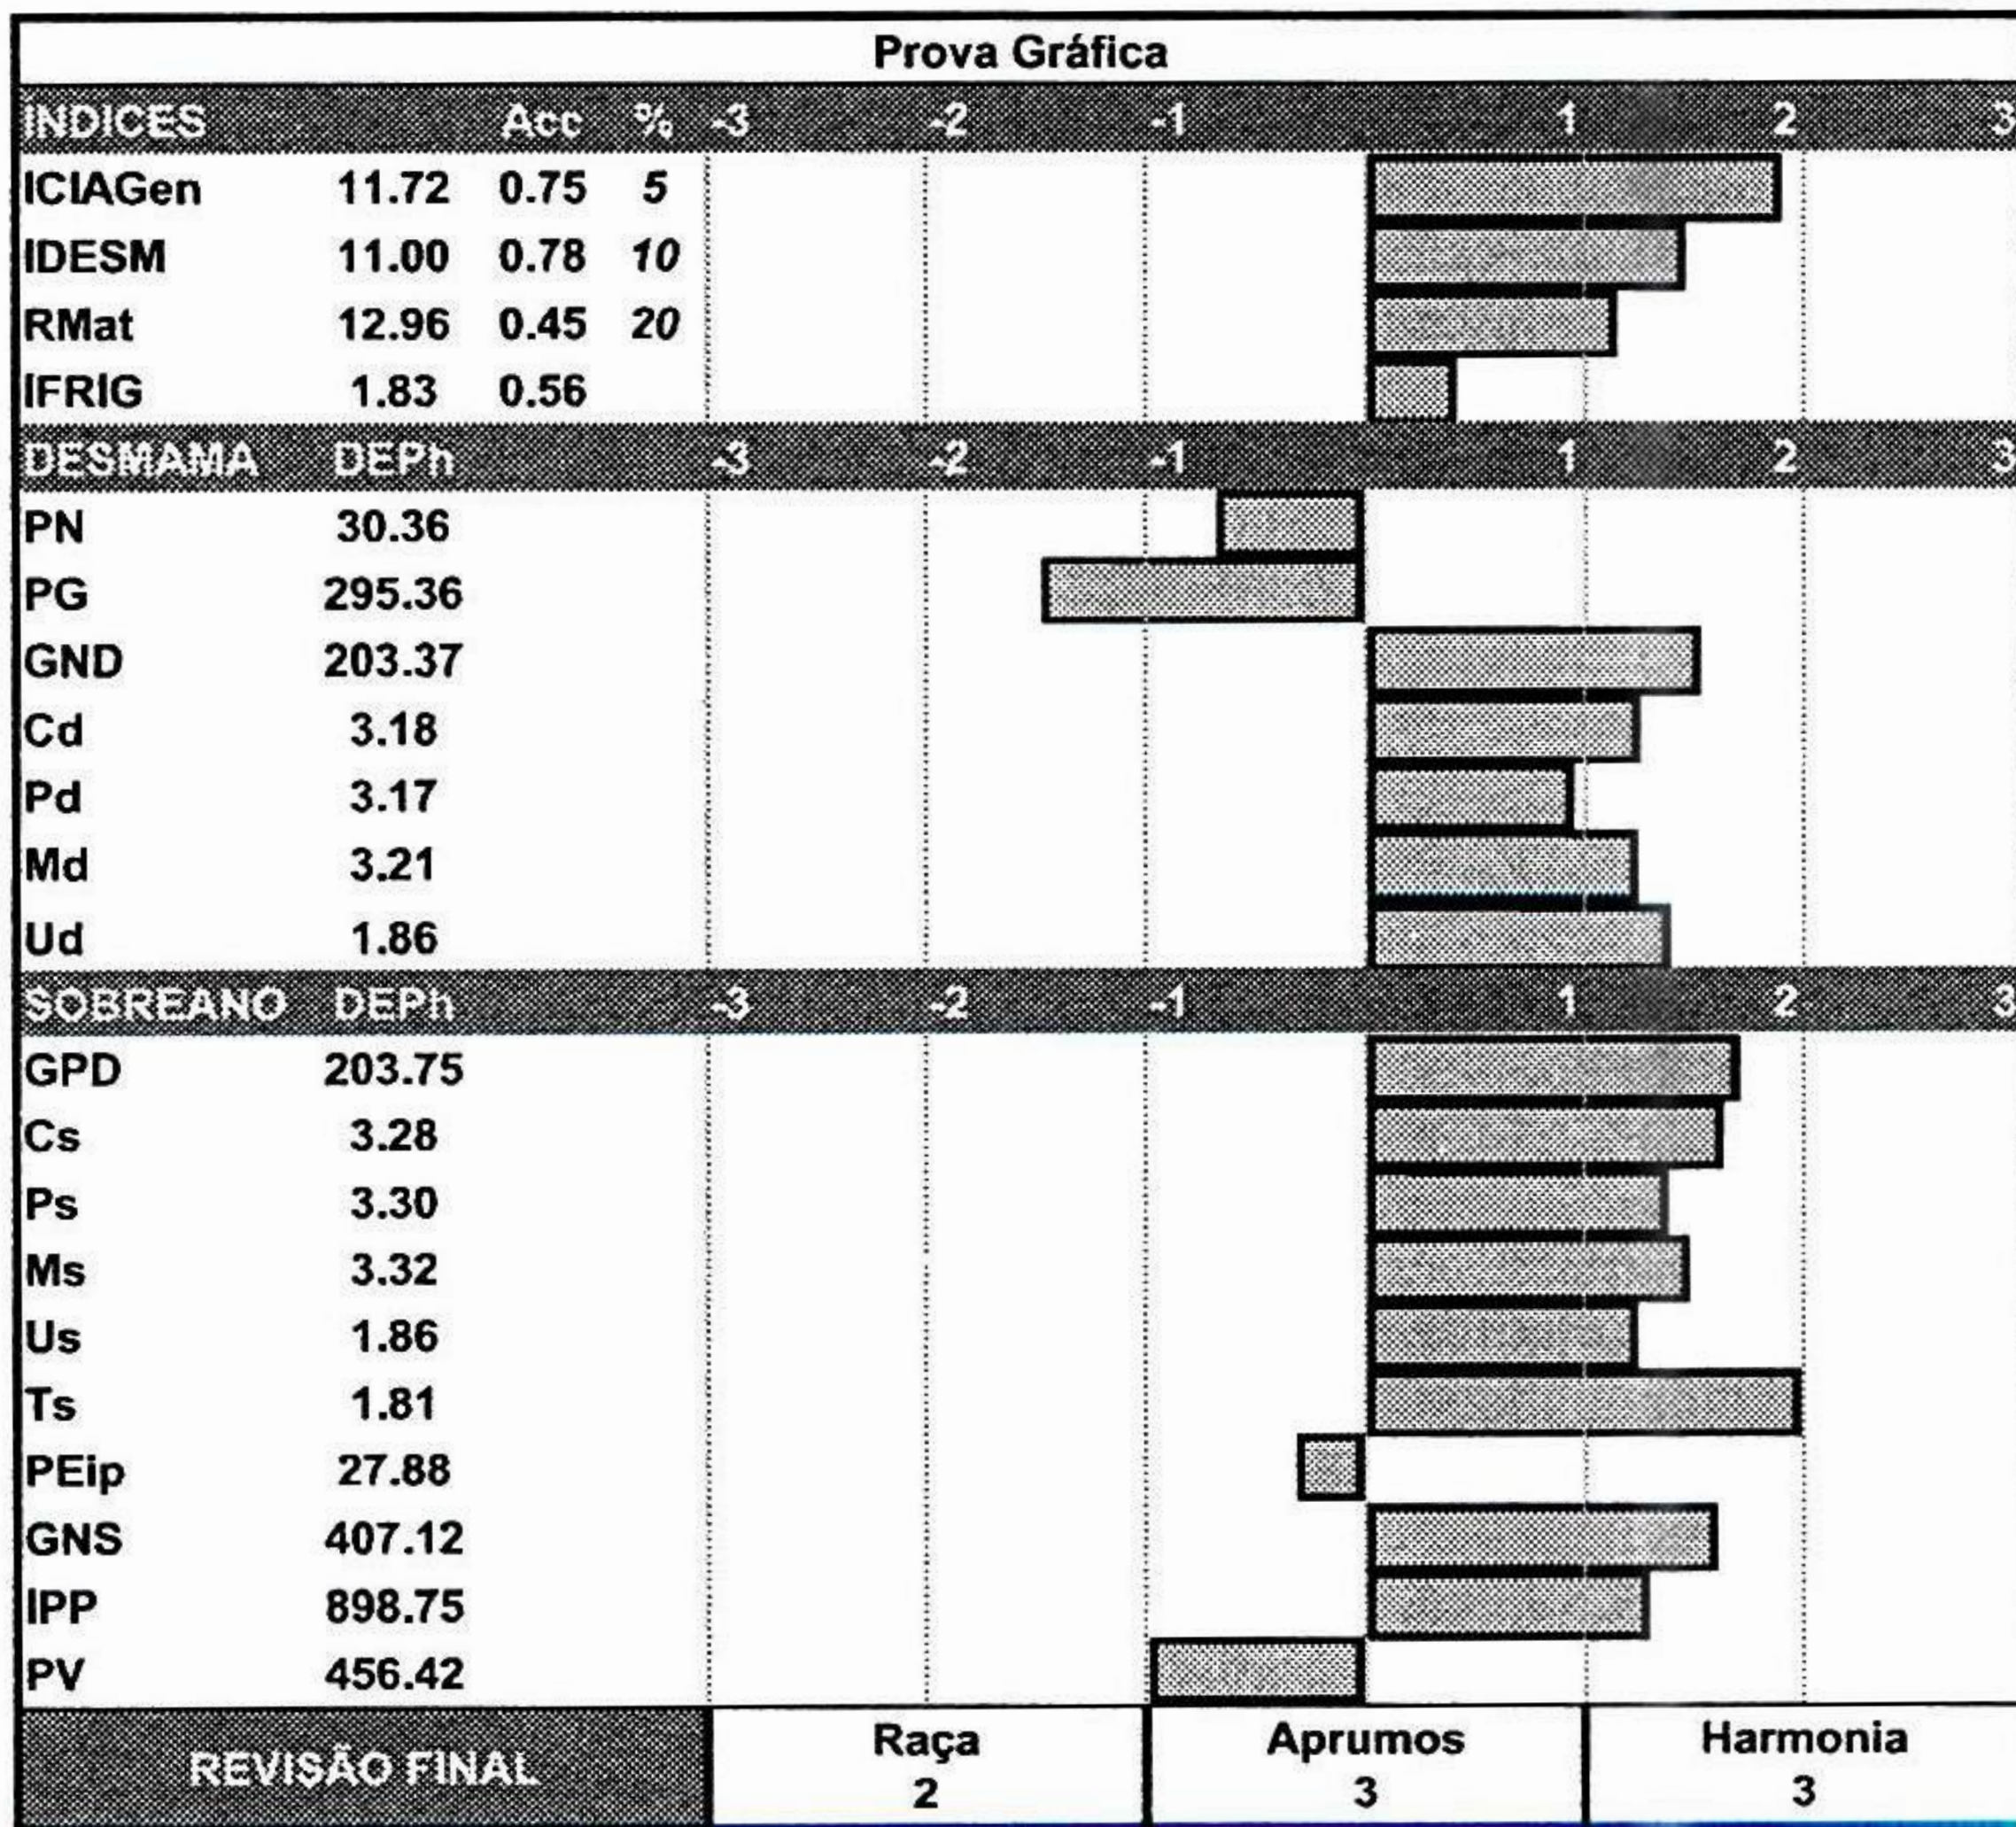

FAZENDA SÃO MARCELO

LOTE 87

W08407

Paternidade: DAKOTA AJ

Linhagem materna: ORGULHO (CFM)

NASC.: 20/08/2022 | PESO: 639 kg | CE: 37 cm

MÃE PRECOCE

CEIP Nº: 05903/24

				Prova Gráfica					
INDICES		Acc	%	-3	-2	-1	1	2	3
ICIAGen	5.96	0.75	20						
IDESM	6.80	0.78	20						
RMat	14.12	0.54	20						
IFRIG	1.44	0.59							
DESMAMA	DEPh			-3	-2	-1	1	2	3
PN	29.77								
PG	294.23								
GND	201.06								
Cd	3.04								
Pd	3.28								
Md	3.12								
Ud	2.09								
SOBREANO	DEPh			-3	-2	-1	1	2	3
GPD	202.08								
Cs	3.03								
Ps	3.32								
Ms	3.12								
Us	2.08								
Ts	1.97								
PEip	28.09								
GNS	403.14								
IPP	916.21								
PV	455.07								
REVISÃO FINAL				Raça 4		Aprumos 3		Harmonia 4	

*Valores Genômicos

CLIQUE E ASSISTA O VÍDEO

AGROPECUÁRIA

JACAREZINHO

FAZENDA SÃO MARCELO

LOTE 88

W08210

Paternidade: CIA GAMA HJ

Linhagem materna: LITIO (AJ)

NASC.: 08/08/2022 | PESO: 668 kg | CE: 35 cm

MÃE PRECOCE

CEIP Nº: 05317/24

*Valores Genômicos

CLIQUE E ASSISTA O VÍDEO

AGROPECUÁRIA

JACAREZINHO