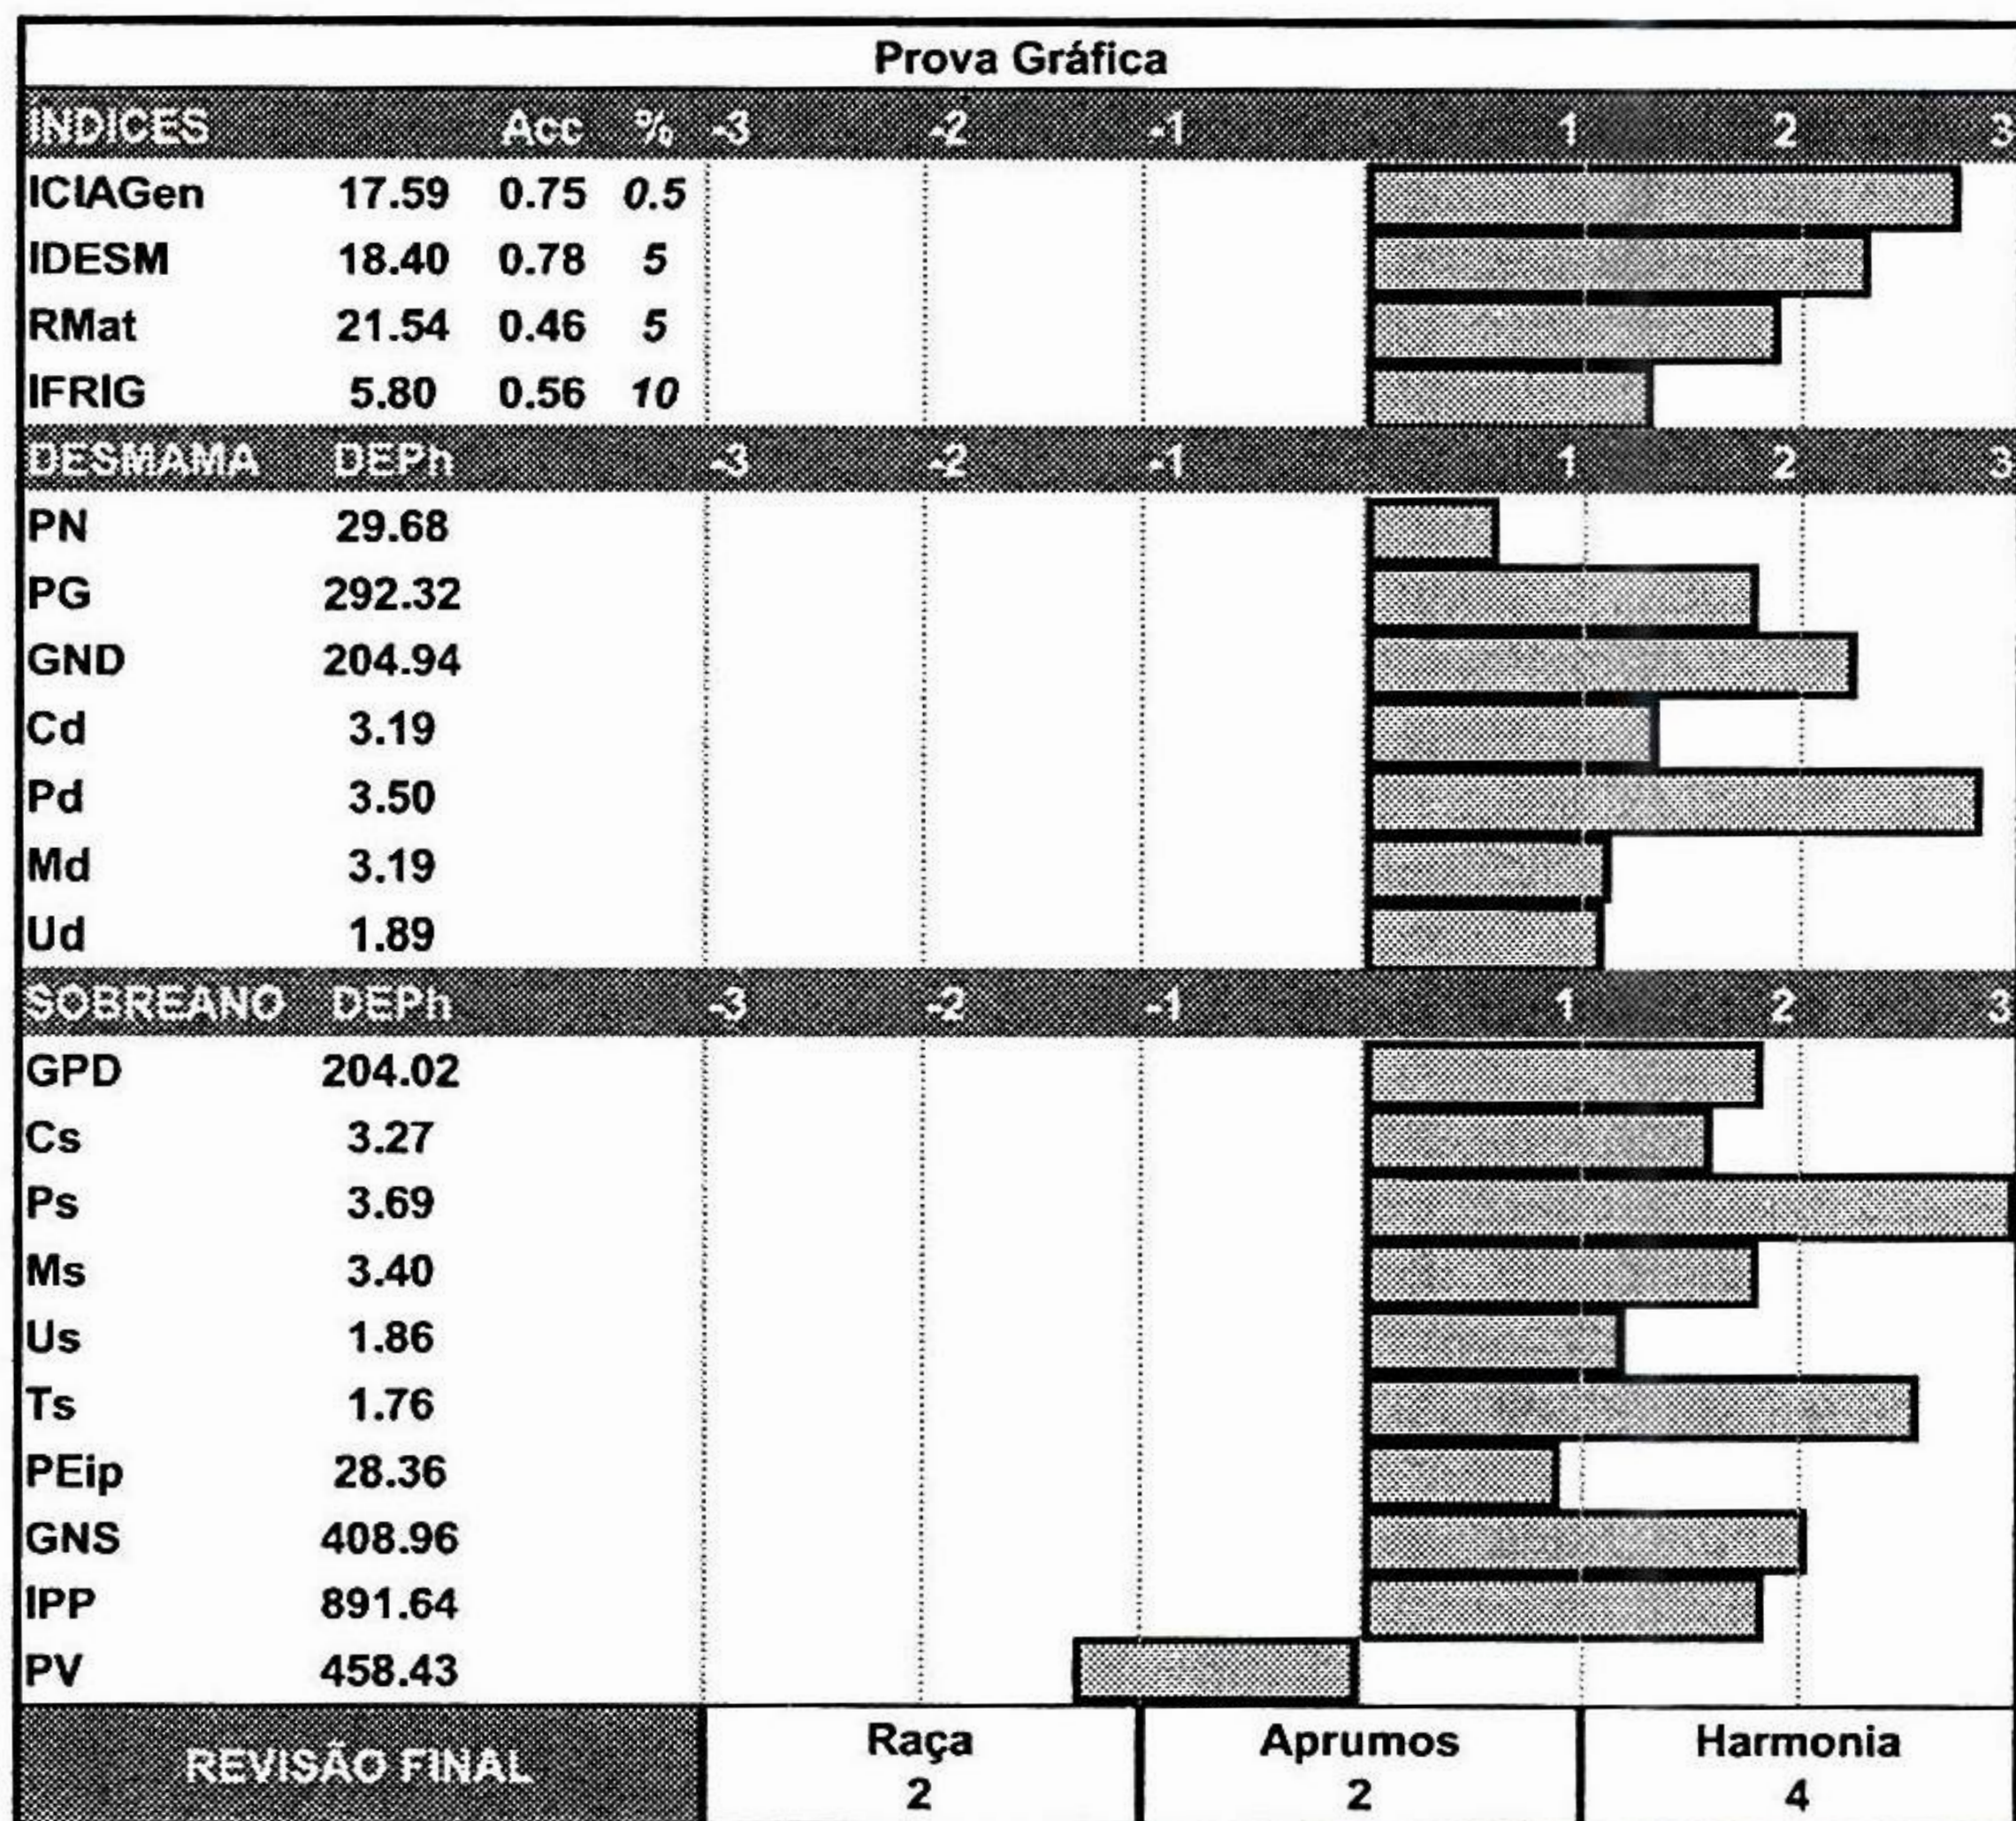

NASC.: 04/08/2022 | PESO: 660 kg | CE: 41 cm  
MÃE PRECOCE

CEIP Nº: 05285/24

\*Valores Genômicos

CLIQUE E ASSISTA O VÍDEO

AGROPECUÁRIA

JACAREZINHO

AGROPECUÁRIA  
**JACAREZINHO**