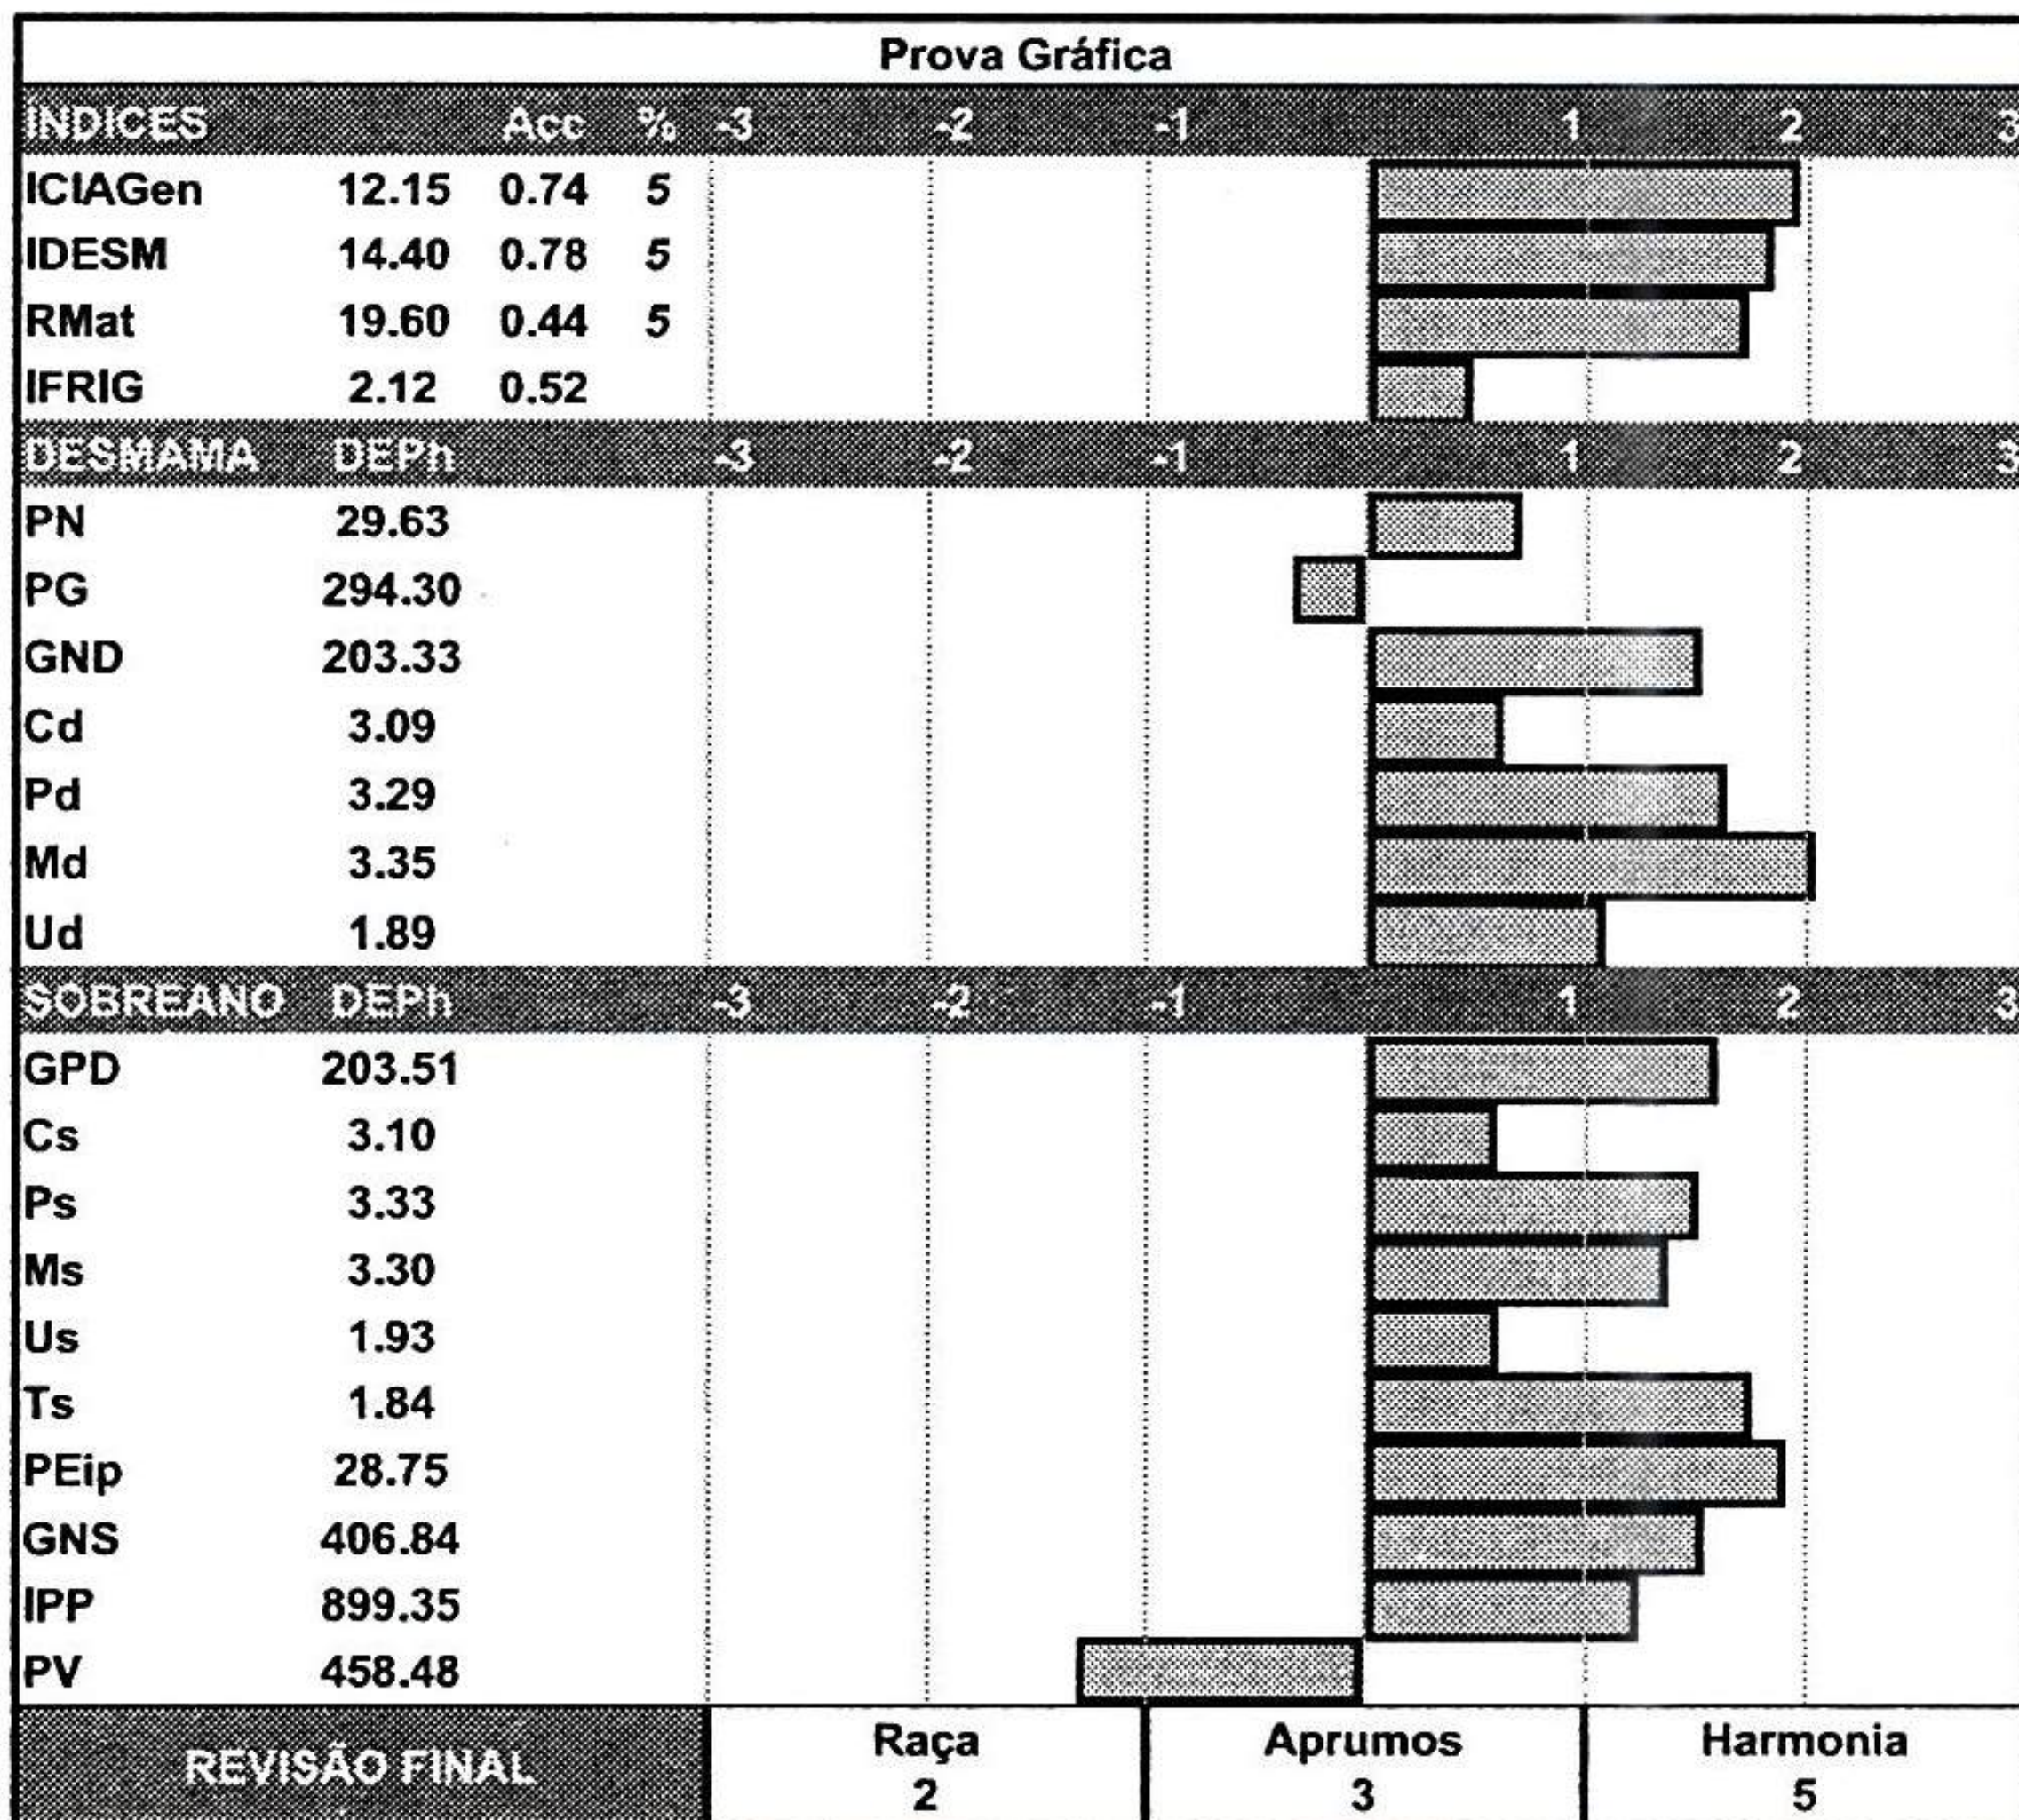

FAZENDA SÃO MARCELO

LOTE 127

W01005

Paternidade: CIA SELETO SM
Linhagem materna: CIA CARIBU

NASC.: 08/08/2022 | PESO: 728 kg | CE: 38 cm
MÃE PRECOCE

CEIP Nº: 05244/24

*Valores Genômicos

CLIQUE E ASSISTA O VÍDEO

AGROPECUÁRIA
JACAREZINHO