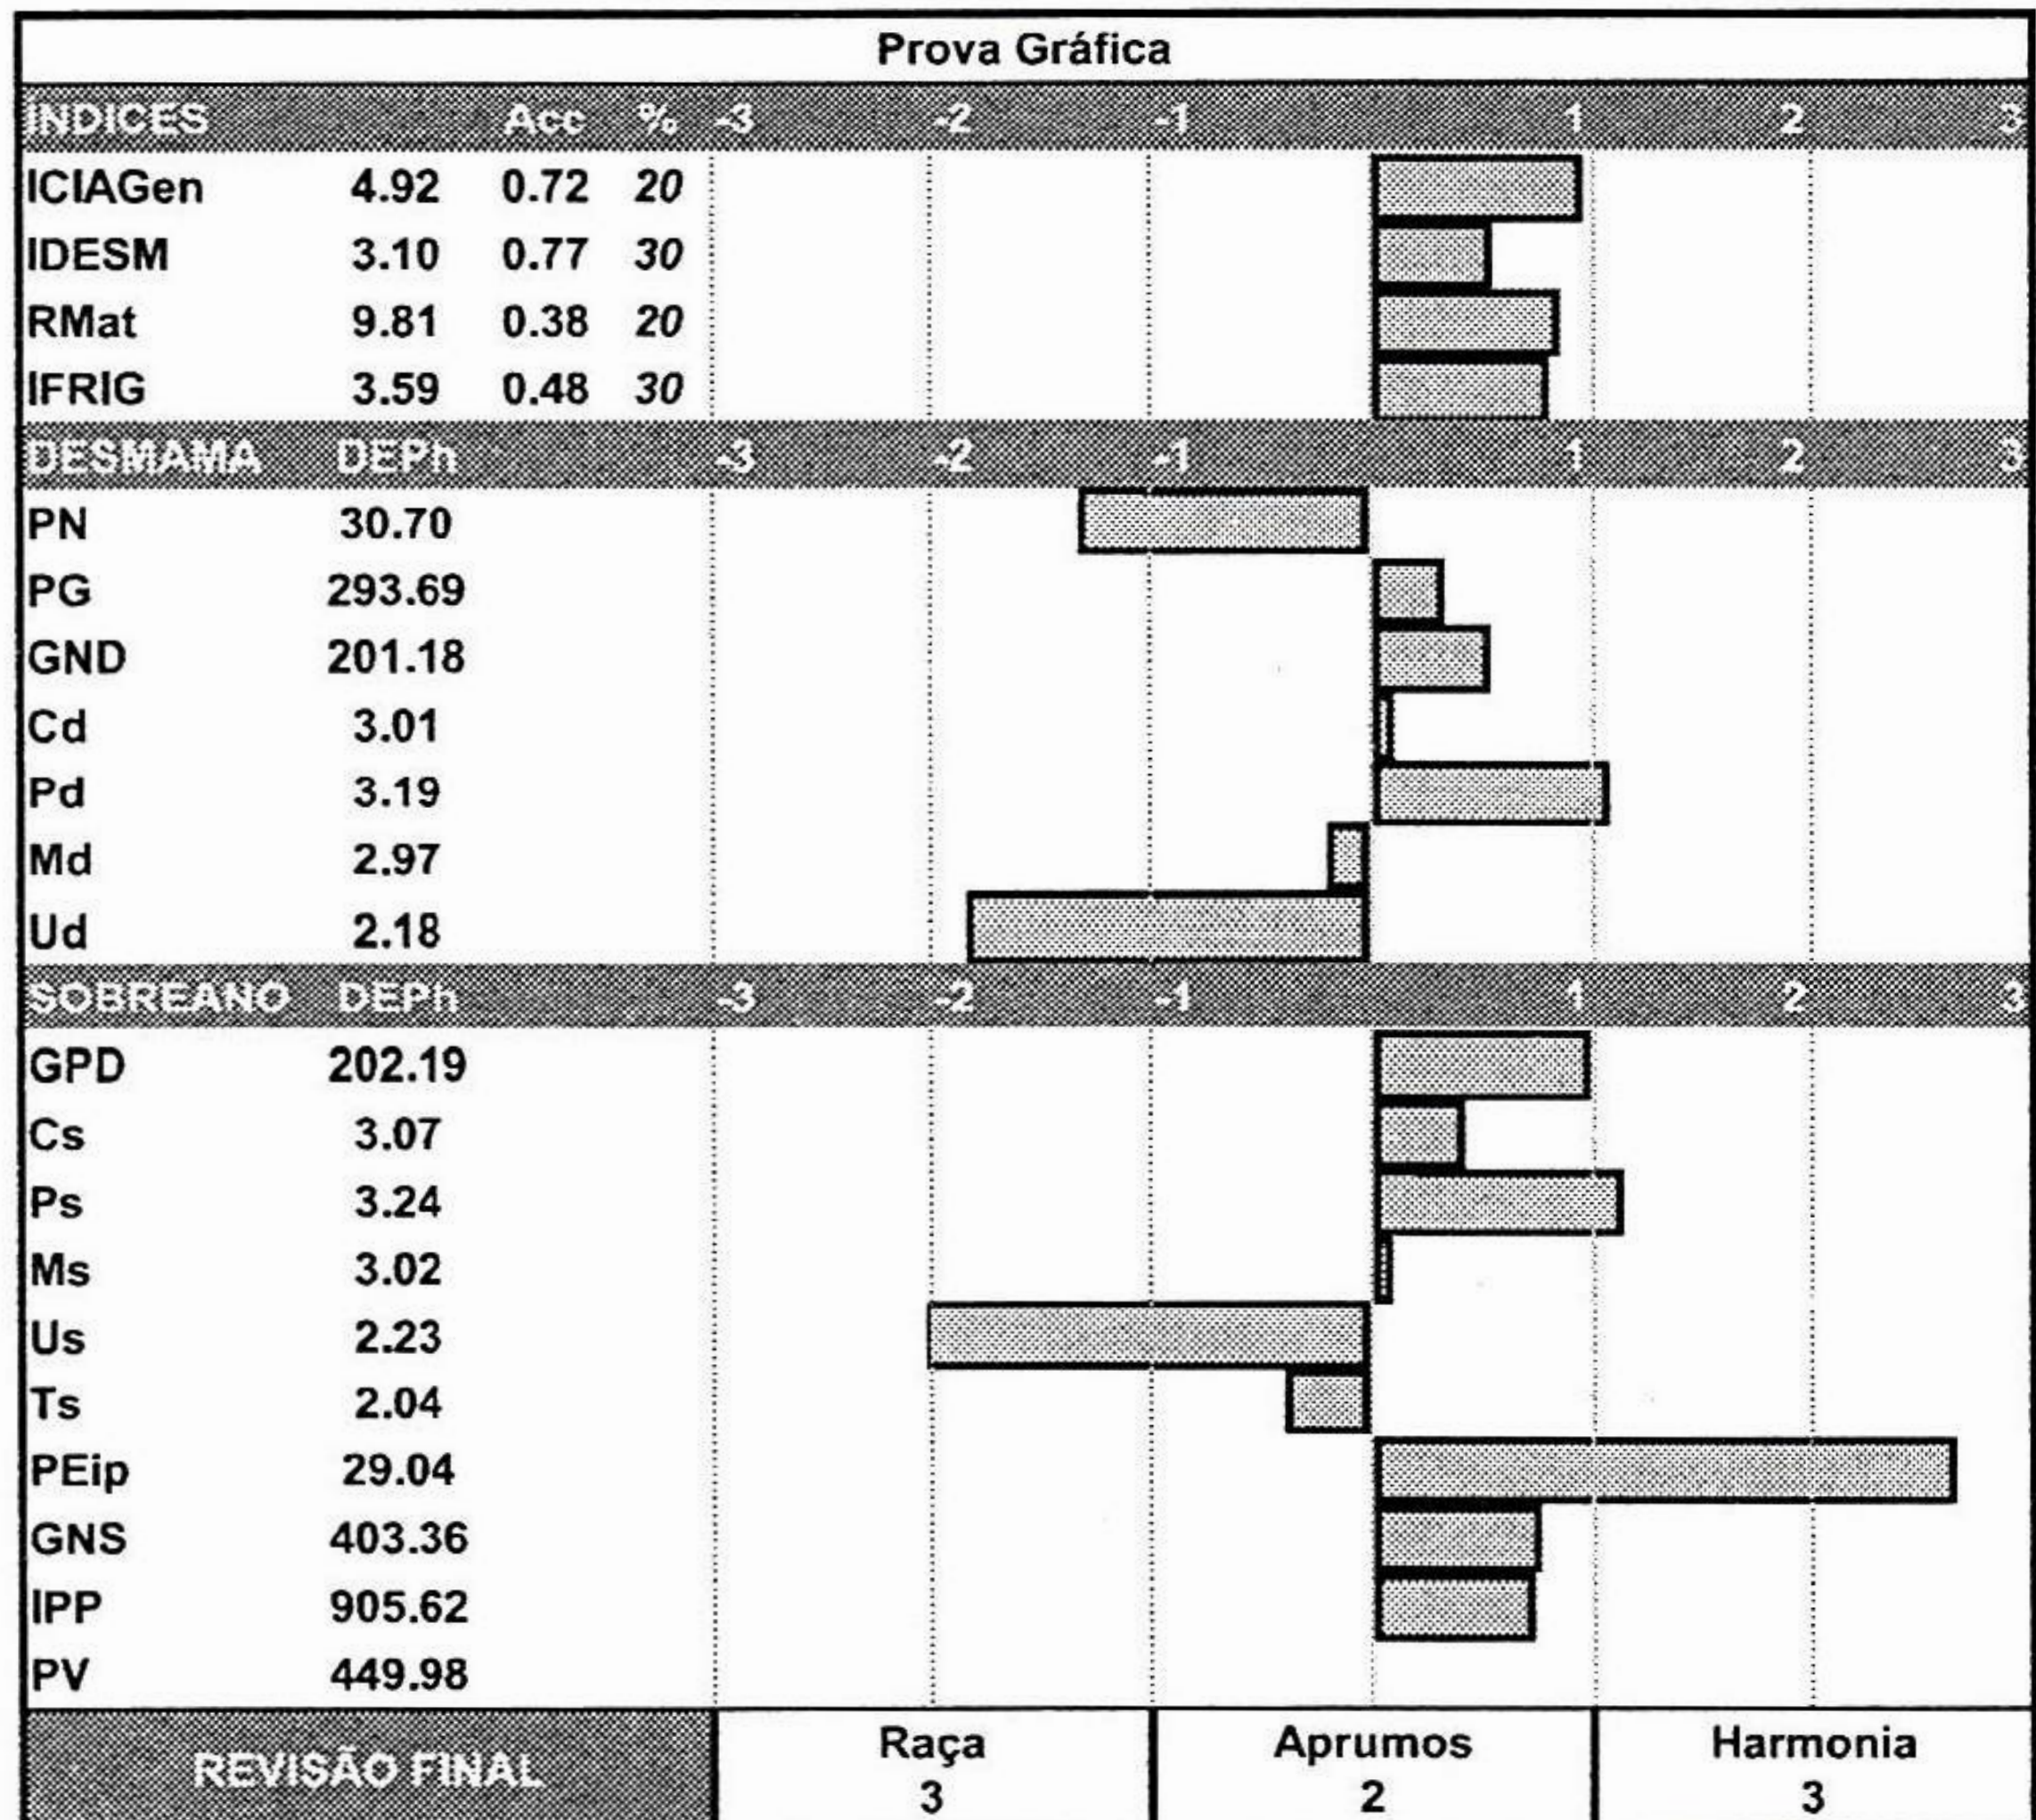

W23925

Paternidade: WIFI AJ

Linhagem materna: REPROD.MULTIPL0

NASC.: 13/12/2022 | PESO: 600 kg | CE: 36,5 cm

CEIP Nº: 06325/24