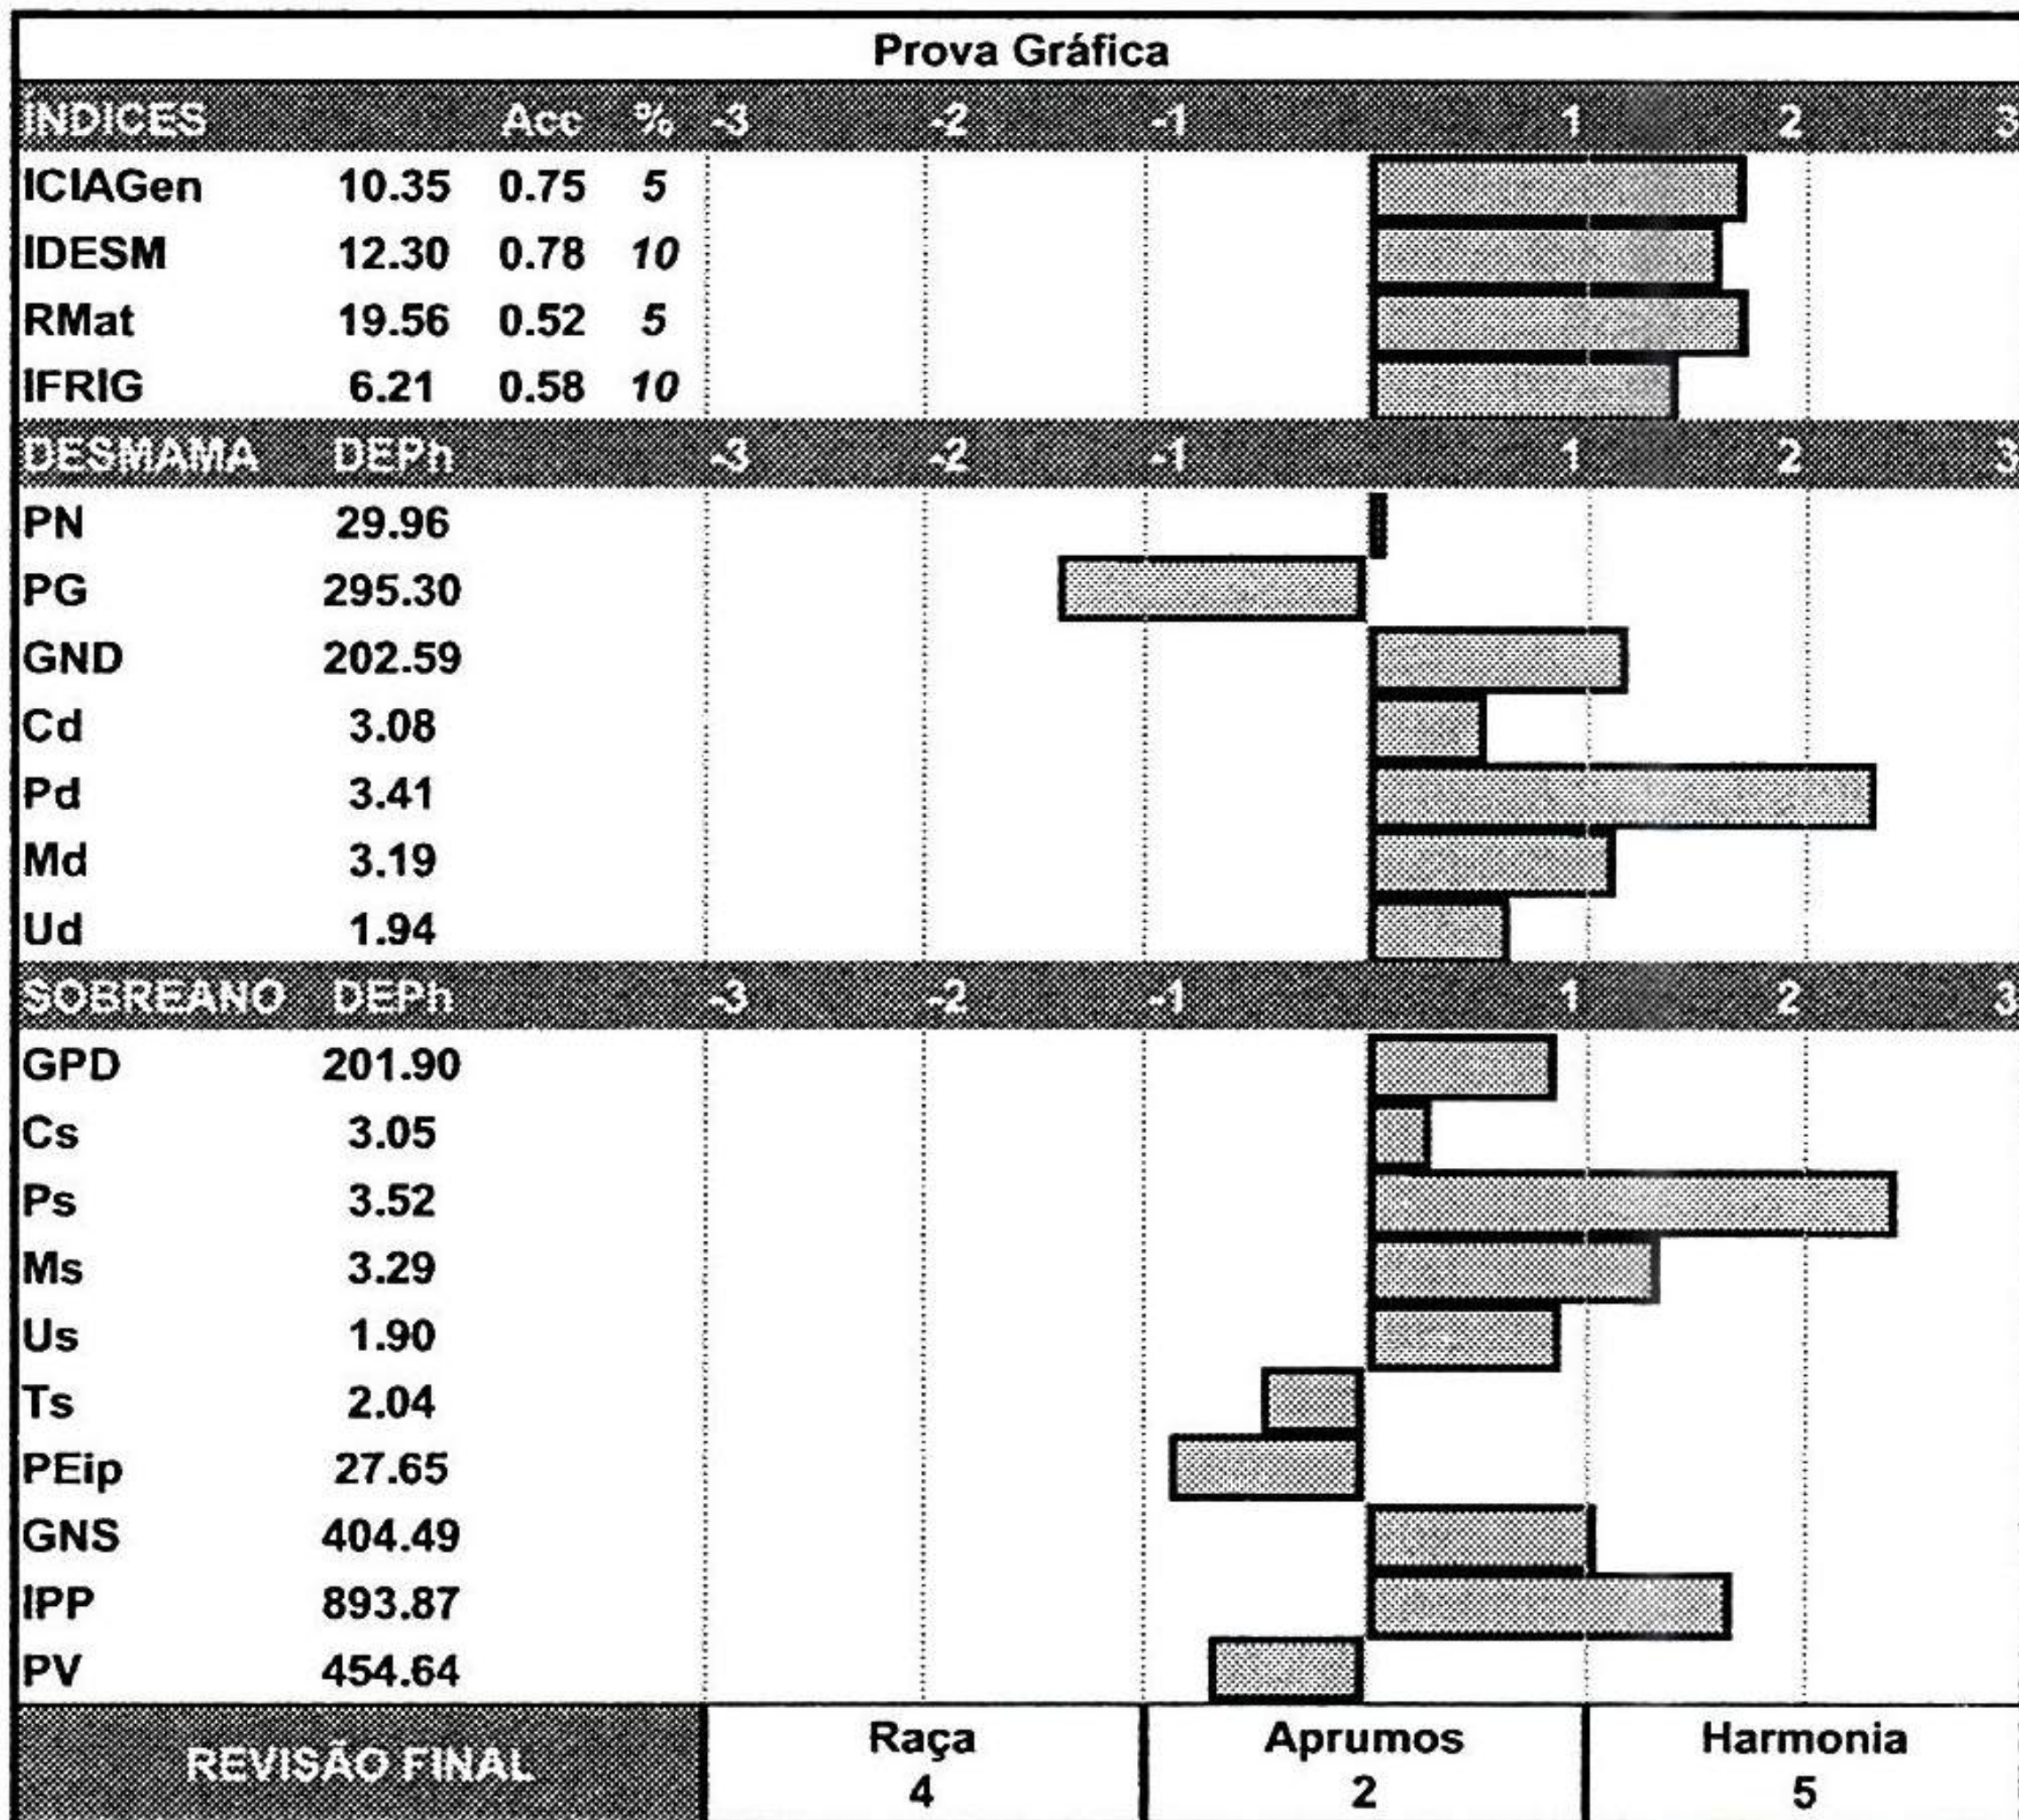

FAZENDA SÃO MARCELO

LOTE 94

W03970

Paternidade: DAKOTA AJ

Linhagem materna: ELLIN AJ

NASC.: 23/08/2022 | PESO: 699 kg | CE: 35 cm

MÃE PRECOCE

CEIP Nº: 05818/24

*Valores Genômicos

CLIQUE E ASSISTA O VÍDEO

AGROPECUÁRIA

JACAREZINHO

FAZENDA SÃO MARCELO

LOTE 95

W02887

Paternidade: CIA GANDHI HJ

Linhagem materna: CIA COLT

NASC.: 14/07/2022 | PESO: 693 kg | CE: 36 cm

MÃE PRECOCE

CEIP Nº: 05261/24

INDICES				Acc	%	Prova Gráfica						
						-3	-2	-1	1	2	3	
ICIAGen	12.78	0.74	5									
IDESM	5.60	0.78	20									
RMat	14.92	0.4	10									
IFRIG	4.31	0.52	20									
DESMAMA		DEPh		-3	-2	-1	1	2	3			
PN	29.49											
PG	293.41											
GND	201.98											
Cd	3.08											
Pd	3.27											
Md	2.98											
Ud	1.85											
SOBREANO		DEPh		-3	-2	-1	1	2	3			
GPD	203.67											
Cs	3.15											
Ps	3.47											
Ms	3.20											
Us	1.84											
Ts	1.77											
PEip	28.07											
GNS	405.65											
IPP	888.97											
PV	452.49											
REVISÃO FINAL				Raça 2			Aprumos 2			Harmonia 4		

*Valores Genômicos

CLIQUE E ASSISTA O VÍDEO

AGROPECUÁRIA

JACAREZINHO