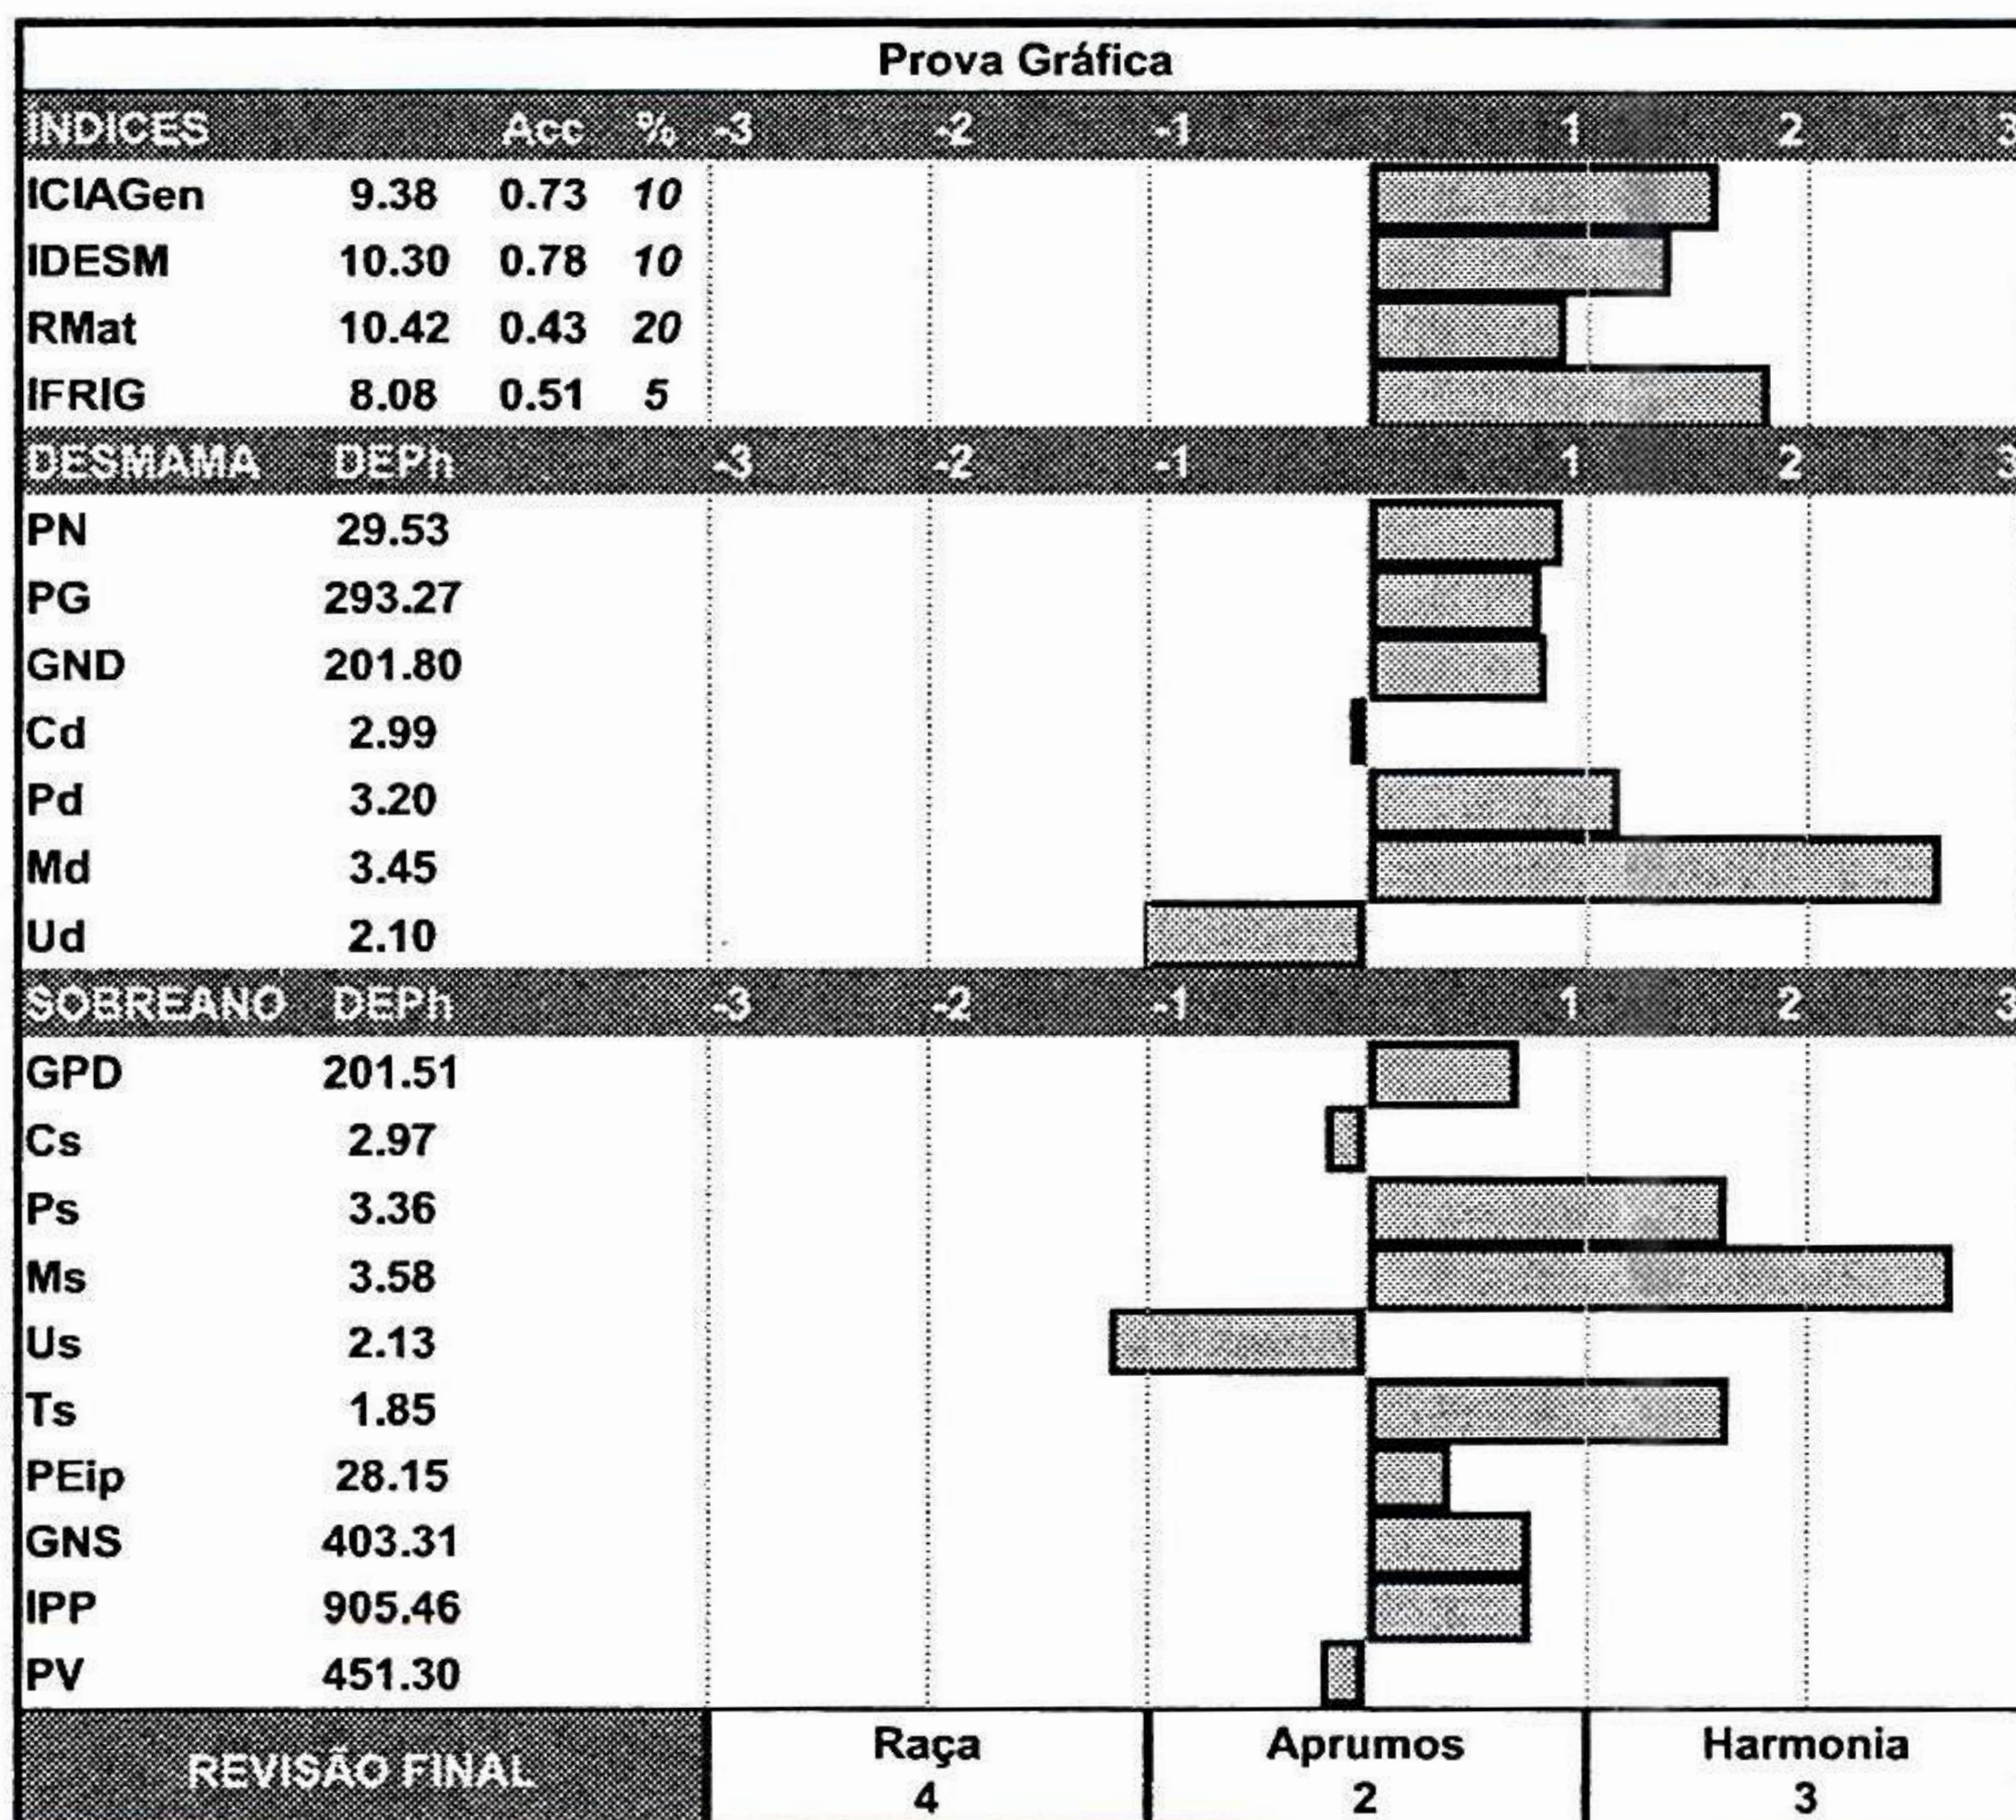

FAZENDA SÃO MARCELO

LOTE 77

W08441

Paternidade: DALLAS VERA CRUZ

Linhagem materna: ASSIS (AJ)

NASC.: 24/08/2022 | PESO: 616 kg | CE: 37 cm

MÃE PRECOCE

CEIP Nº: 05905/24