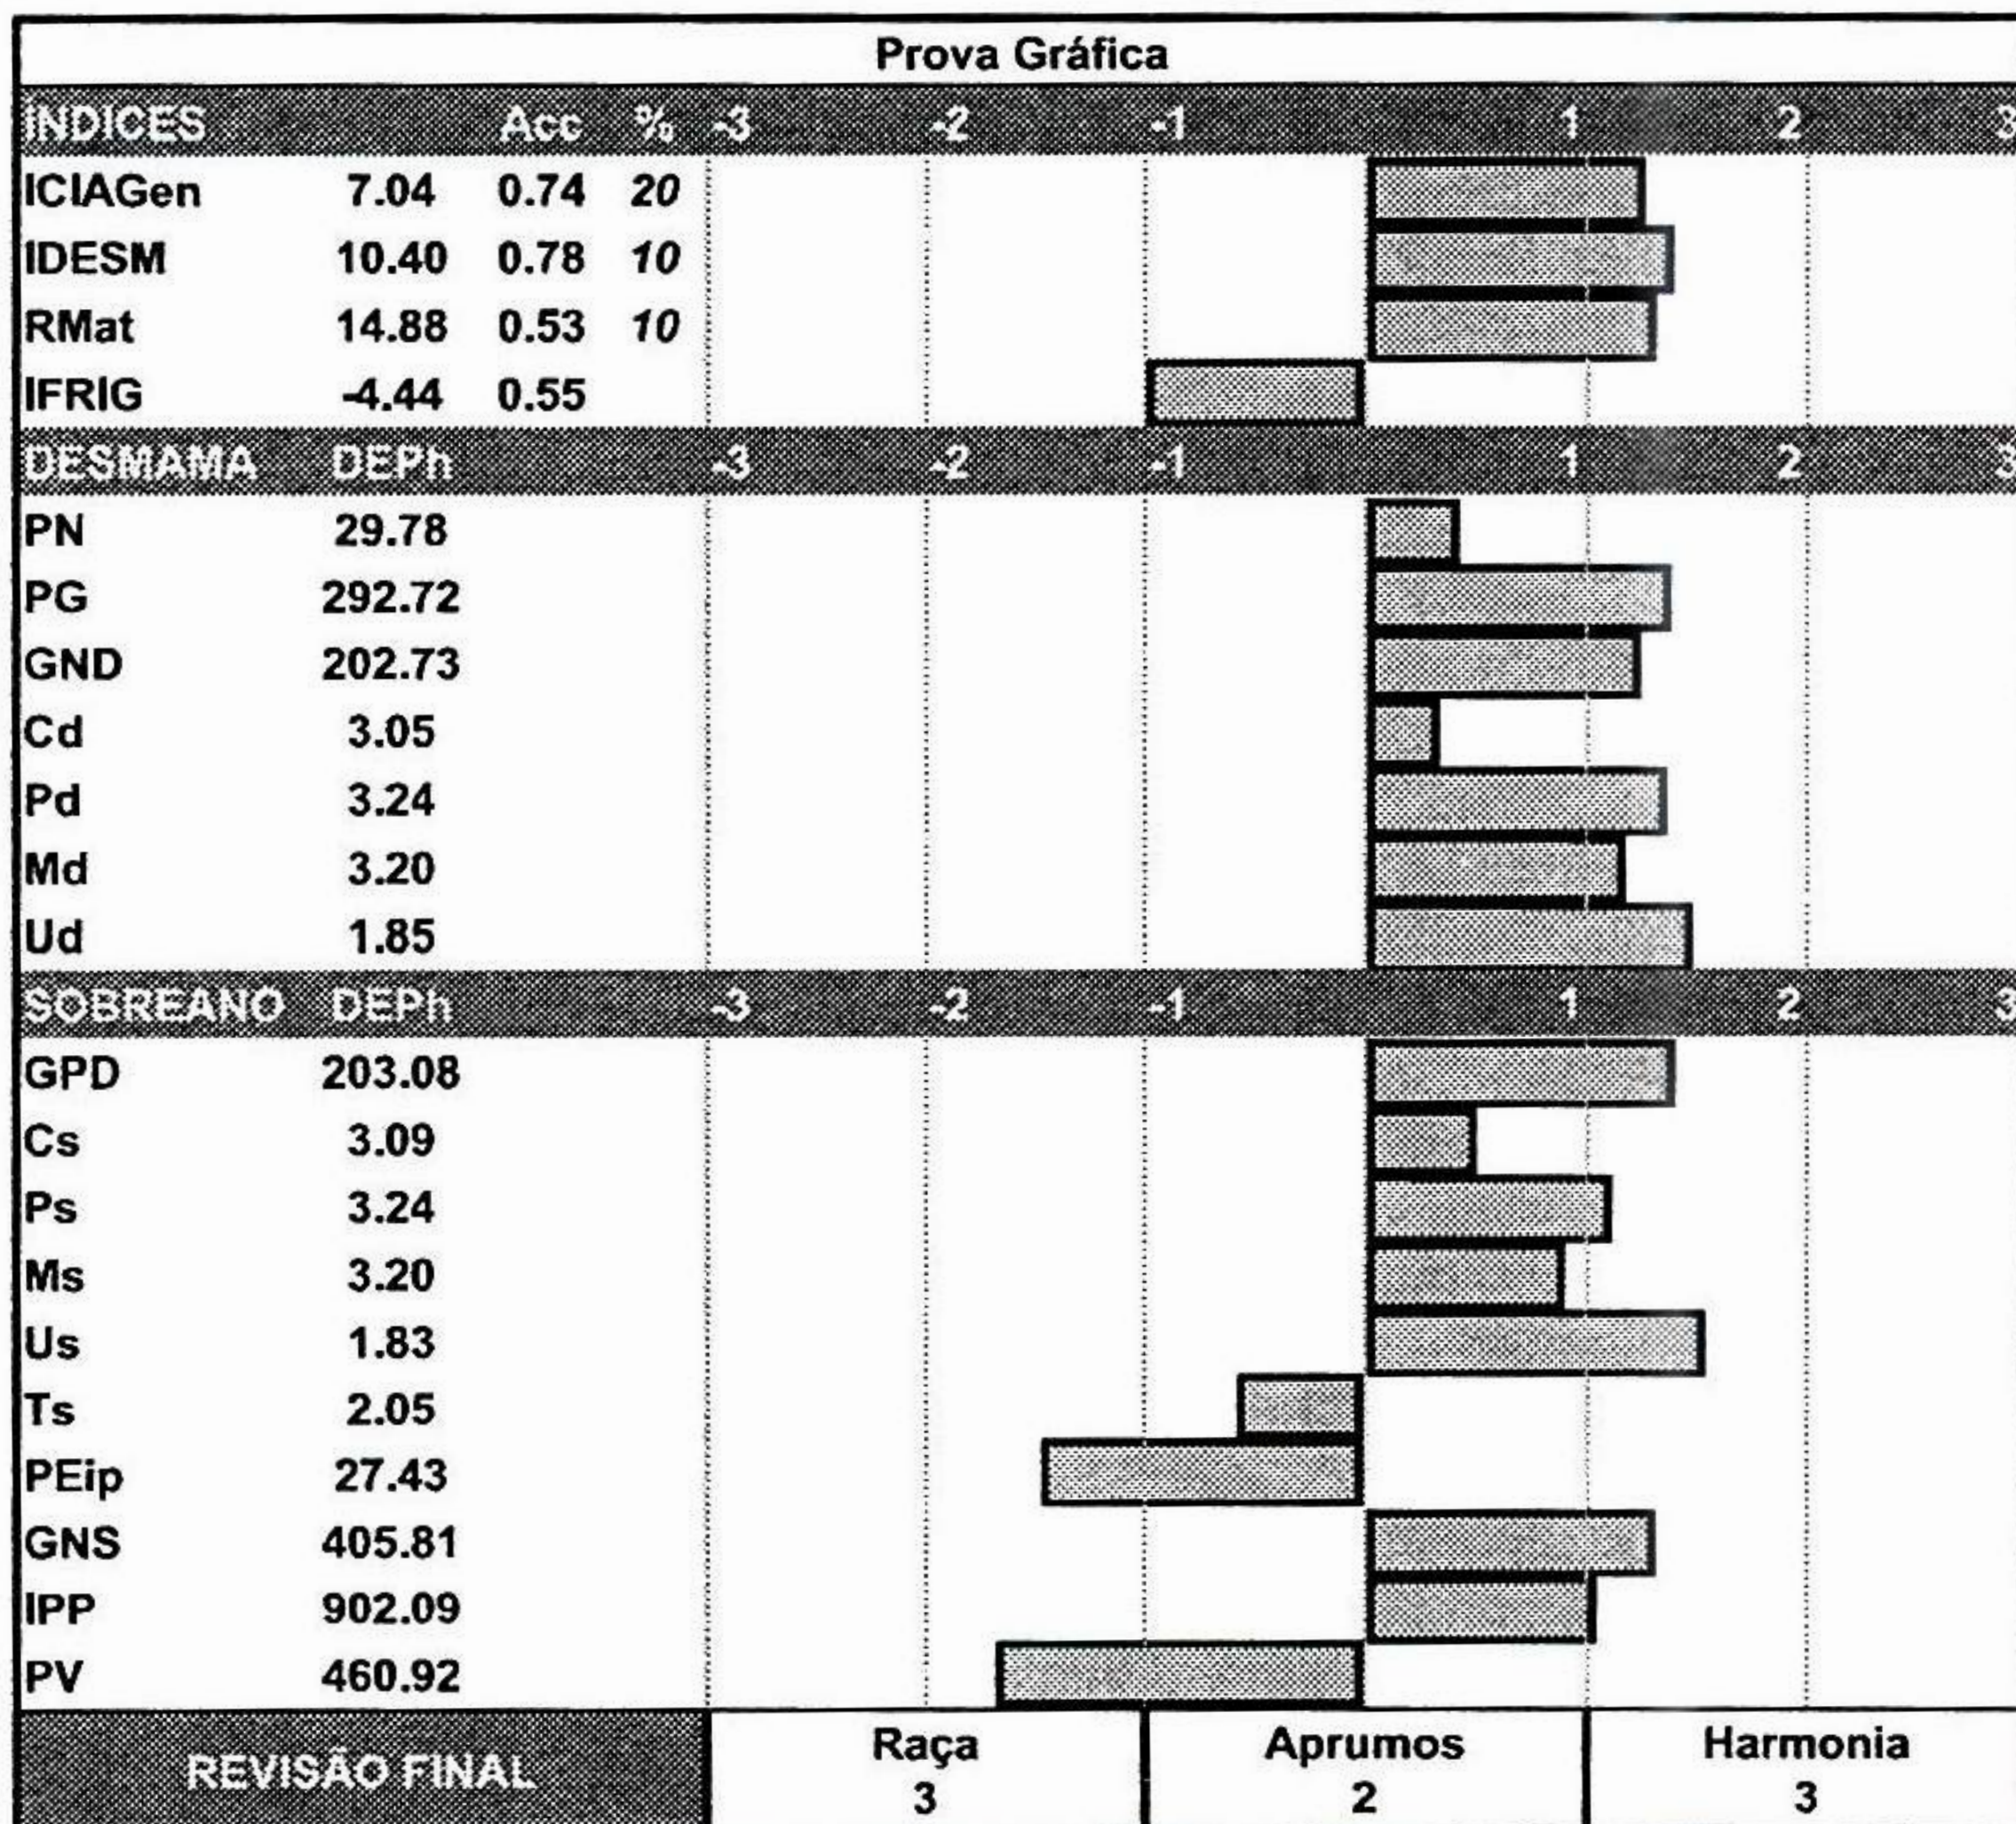

FAZENDA SÃO MARCELO

LOTE 86

W00551

Paternidade: SCHAEFFER AJ

Linhagem materna: PAINT INCAL

NASC.: 25/07/2022 | PESO: 704 kg | CE: 35,5 cm

MÃE PRECOCE

CEIP Nº: 05363/24

*Valores Genômicos

CLIQUE E ASSISTA O VÍDEO

AGROPECUÁRIA

JACAREZINHO

FAZENDA SÃO MARCELO

LOTE 87

W08407

Paternidade: DAKOTA AJ

Linhagem materna: ORGULHO (CFM)

NASC.: 20/08/2022 | PESO: 639 kg | CE: 37 cm

MÃE PRECOCE

CEIP Nº: 05903/24

				Prova Gráfica					
INDICES		Acc	%	-3	-2	-1	1	2	3
ICIAGen	5.96	0.75	20						
IDESM	6.80	0.78	20						
RMat	14.12	0.54	20						
IFRIG	1.44	0.59							
DESMAMA	DEPh			-3	-2	-1	1	2	3
PN	29.77								
PG	294.23								
GND	201.06								
Cd	3.04								
Pd	3.28								
Md	3.12								
Ud	2.09								
SOBREANO	DEPh			-3	-2	-1	1	2	3
GPD	202.08								
Cs	3.03								
Ps	3.32								
Ms	3.12								
Us	2.08								
Ts	1.97								
PEip	28.09								
GNS	403.14								
IPP	916.21								
PV	455.07								
REVISÃO FINAL				Raça 4		Aprumos 3		Harmonia 4	

*Valores Genômicos

CLIQUE E ASSISTA O VÍDEO

AGROPECUÁRIA

JACAREZINHO