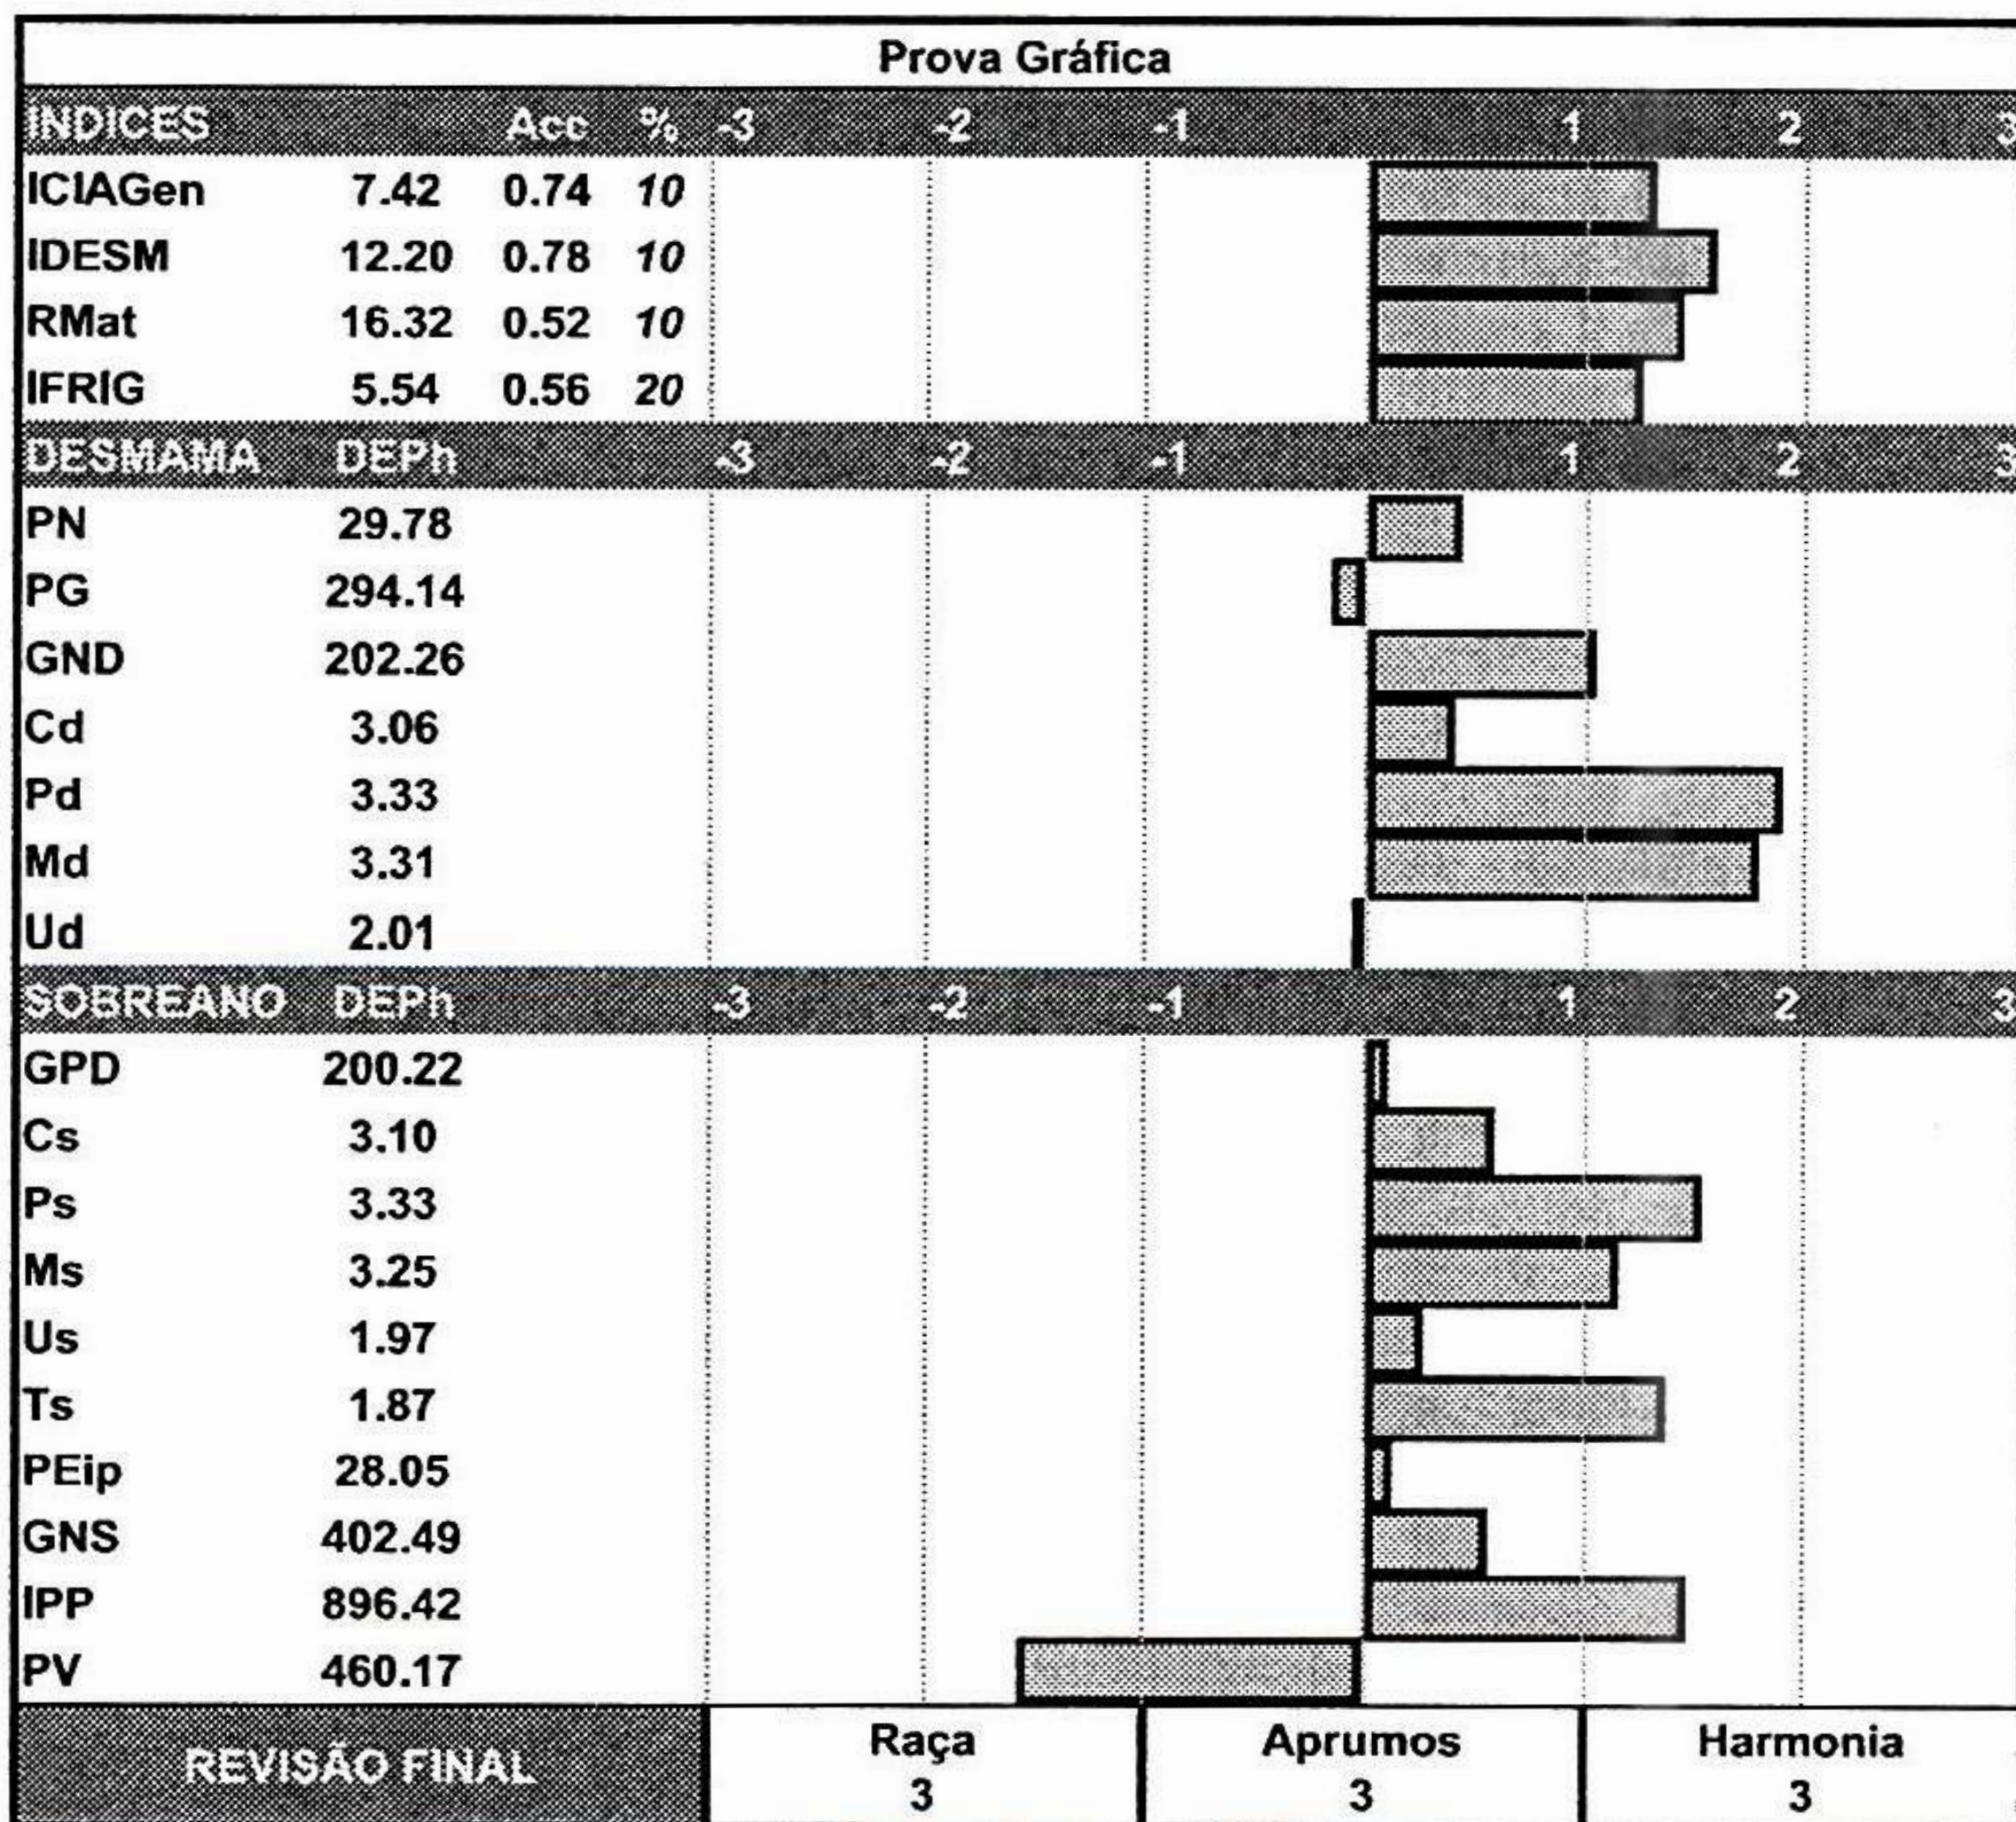

FAZENDA SÃO MARCELO

LOTE 111

W07783

Paternidade: ITA FM

Linhagem materna: ORGULHO (CFM)

NASC.: 18/07/2022 | PESO: 685 kg | CE: 34 cm

MÃE PRECOCE

CEIP Nº: 05634/24

*Valores Genômicos

CLIQUE E ASSISTA O VÍDEO

AGROPECUÁRIA

JACARÉZINHO