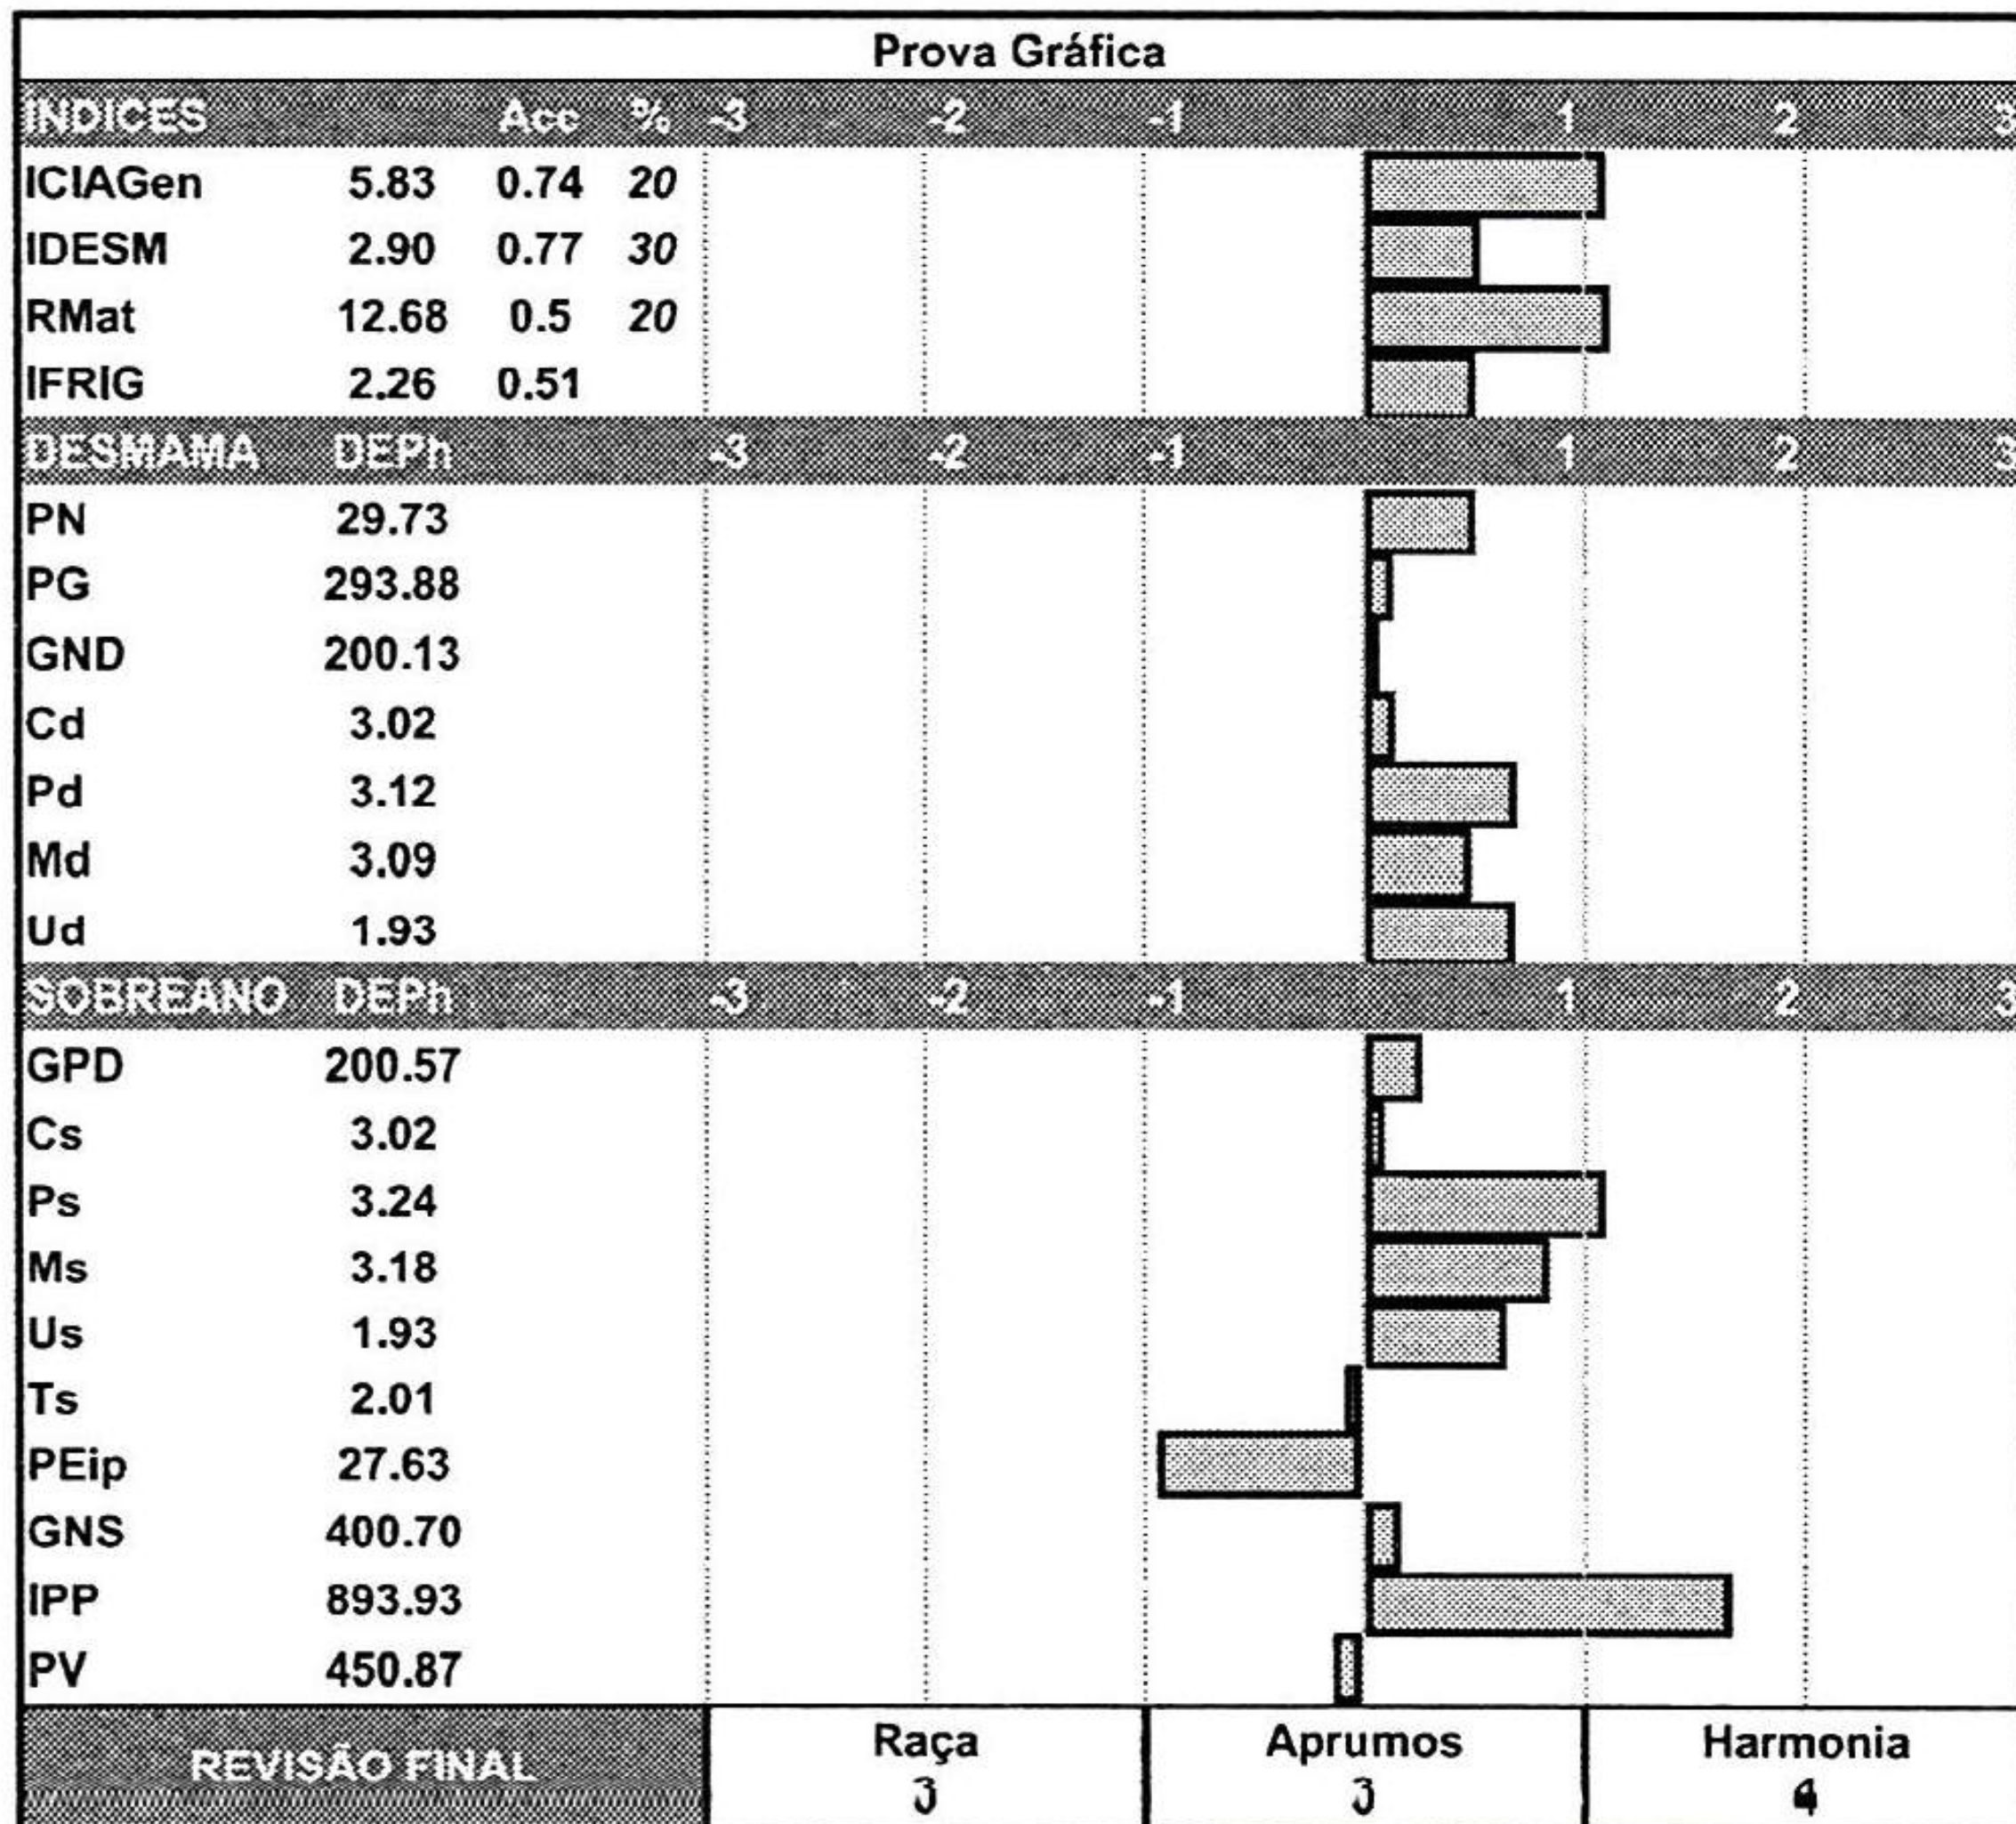

W21111

Paternidade: CARMENERE AJ

Linhagem materna: HELIOS AJ

NASC.: 10/11/2022 | PESO: 601 kg | CE: 34 cm

MÃE PRECOCE

CEIP Nº: 06246/24