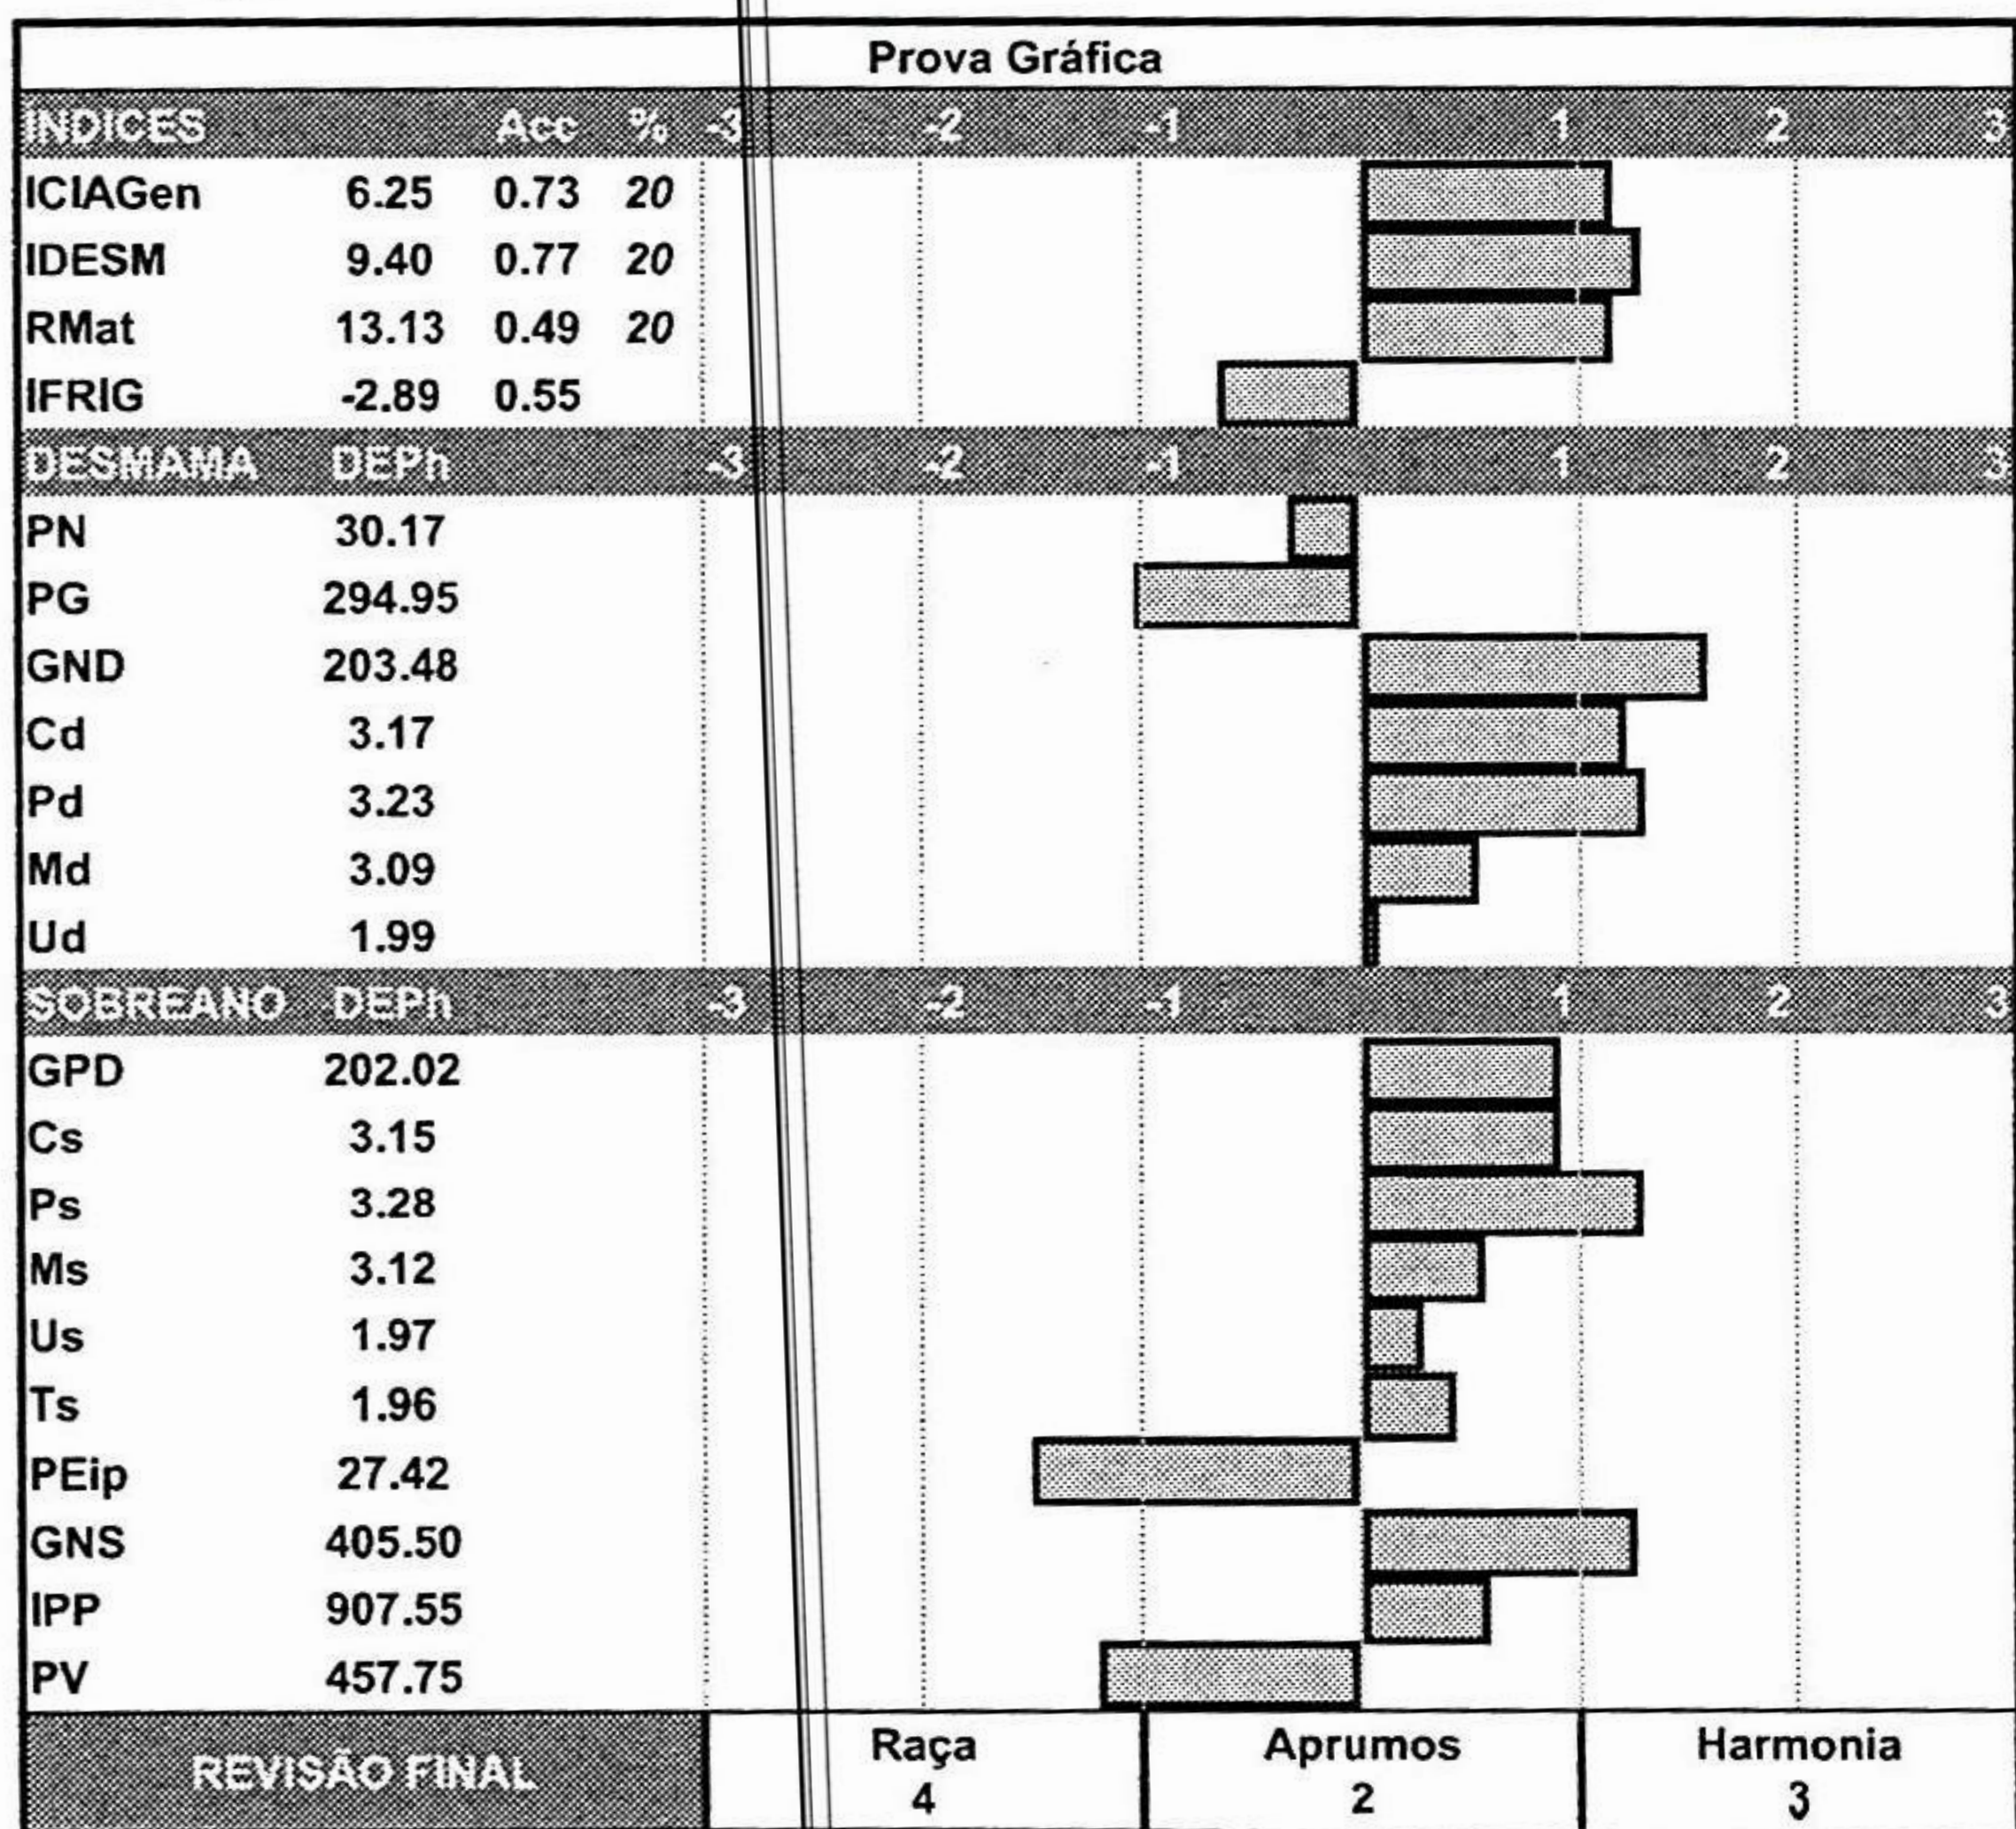

FAZENDA NOVA TERRA

LOTE 22

W29366

Paternidade: DAKOTA AJ

Linhagem materna: REPROD.MULTIPLO

NASC.: 18/01/2023 | PESO: 604 kg | CE: 32,5 cm

CEIP Nº: 06844/24

*Valores Genômicos

CLIQUE E ASSISTA O VÍDEO

AGROPECUÁRIA

JACARÉZINHO

FAZENDA NOVA TERRA

LOTE 23

W25816

Paternidade: CIA SELETO SM

Linhagem materna: PARANA FM

NASC.: 08/12/2022 | PESO: 610 kg | CE: 34,5 cm

CEIP Nº: 06726/24

				Prova Gráfica					
INDICES		Acc	%	-3	-2	-1	1	2	3
ICIAGen	4.71	0.73	20						
IDESM	3.80	0.78	30						
RMat	8.66	0.4	30						
IFRIG	6.79	0.5	10						
DESMAMA	DEPh			-3	-2	-1	1	2	3
PN	28.97								
PG	292.08								
GND	199.63								
Cd	2.86								
Pd	3.29								
Md	3.28								
Ud	1.94								
SOBREANO	DEPh			-3	-2	-1	1	2	3
GPD	201.25								
Cs	2.86								
Ps	3.37								
Ms	3.20								
Us	1.97								
Ts	1.96								
PEip	28.67								
GNS	400.87								
IPP	911.75								
PV	450.86								
REVISÃO FINAL				Raça 4		Aprumos 3		Harmonia 4	

*Valores Genômicos

CLIQUE E ASSISTA O VÍDEO

AGROPECUÁRIA

JACAREZINHO