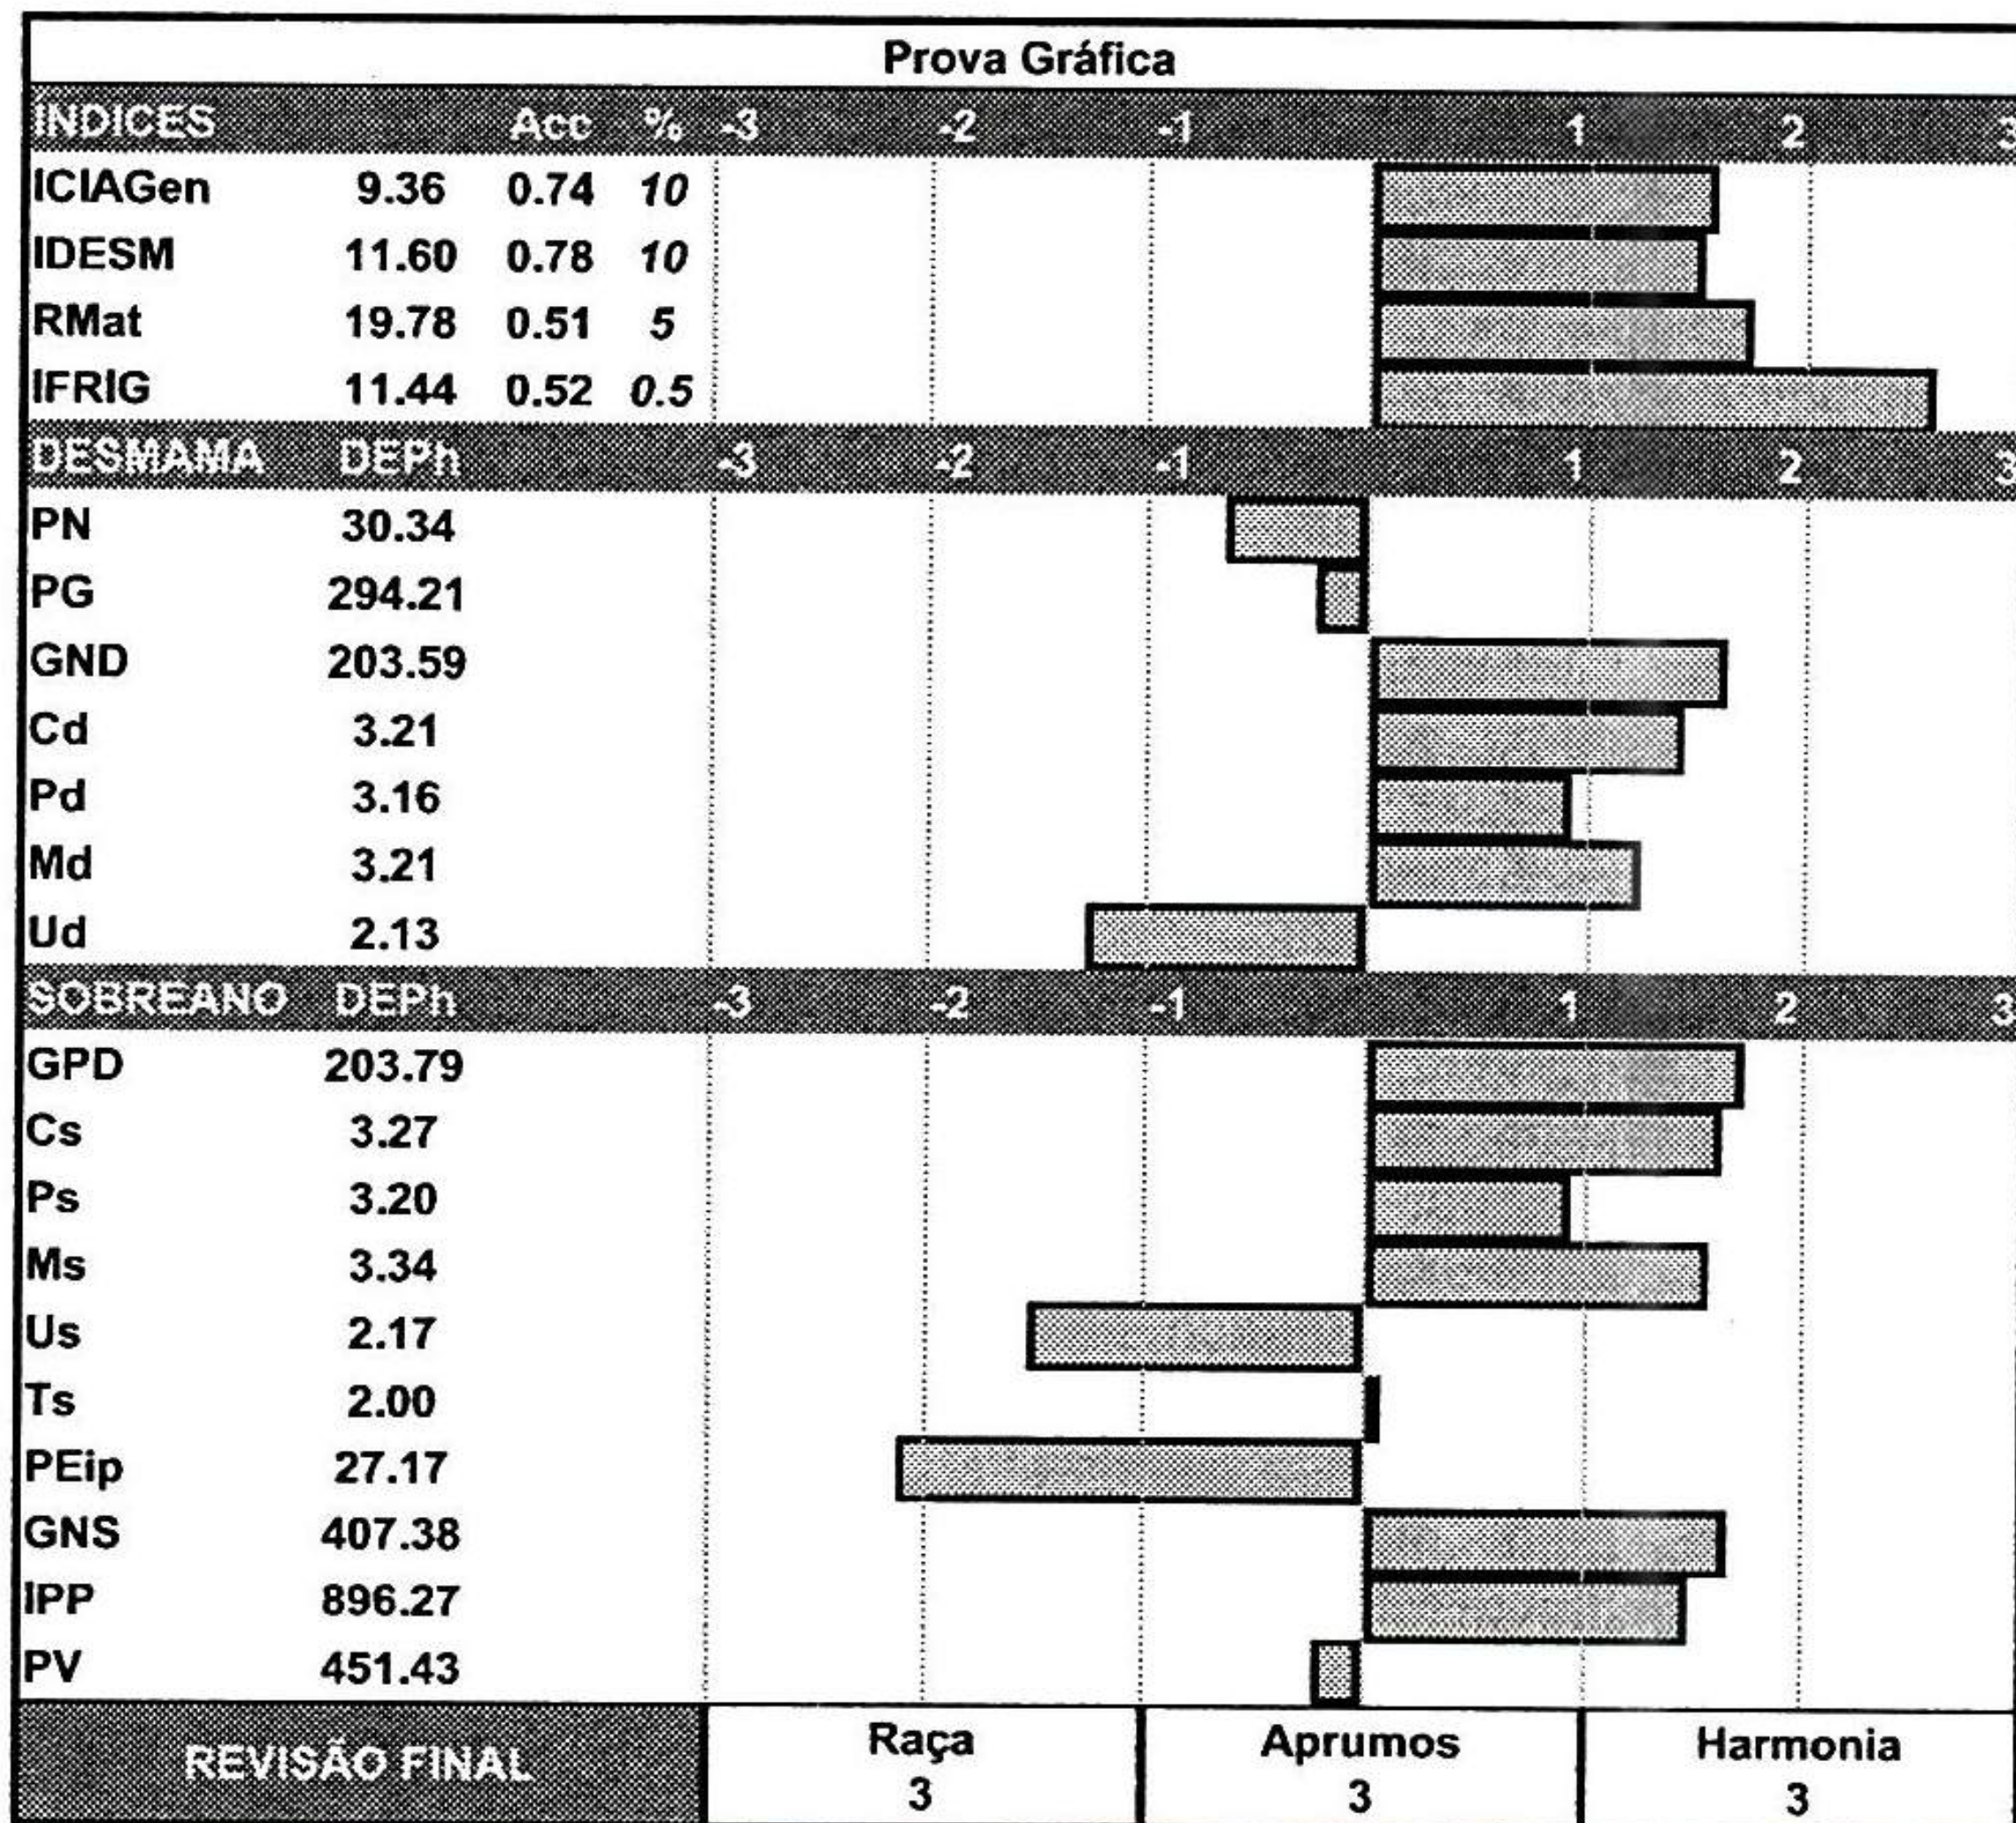

LOTE 108

W04065

Paternidade: JATA MAGNUM

Linhagem materna: PAINT PHANTON

NASC.: 18/09/2022 | PESO: 674 kg | CE: 34 cm

MÃE PRECOCE

CEIP Nº: 05555/24

\*Valores Genômicos