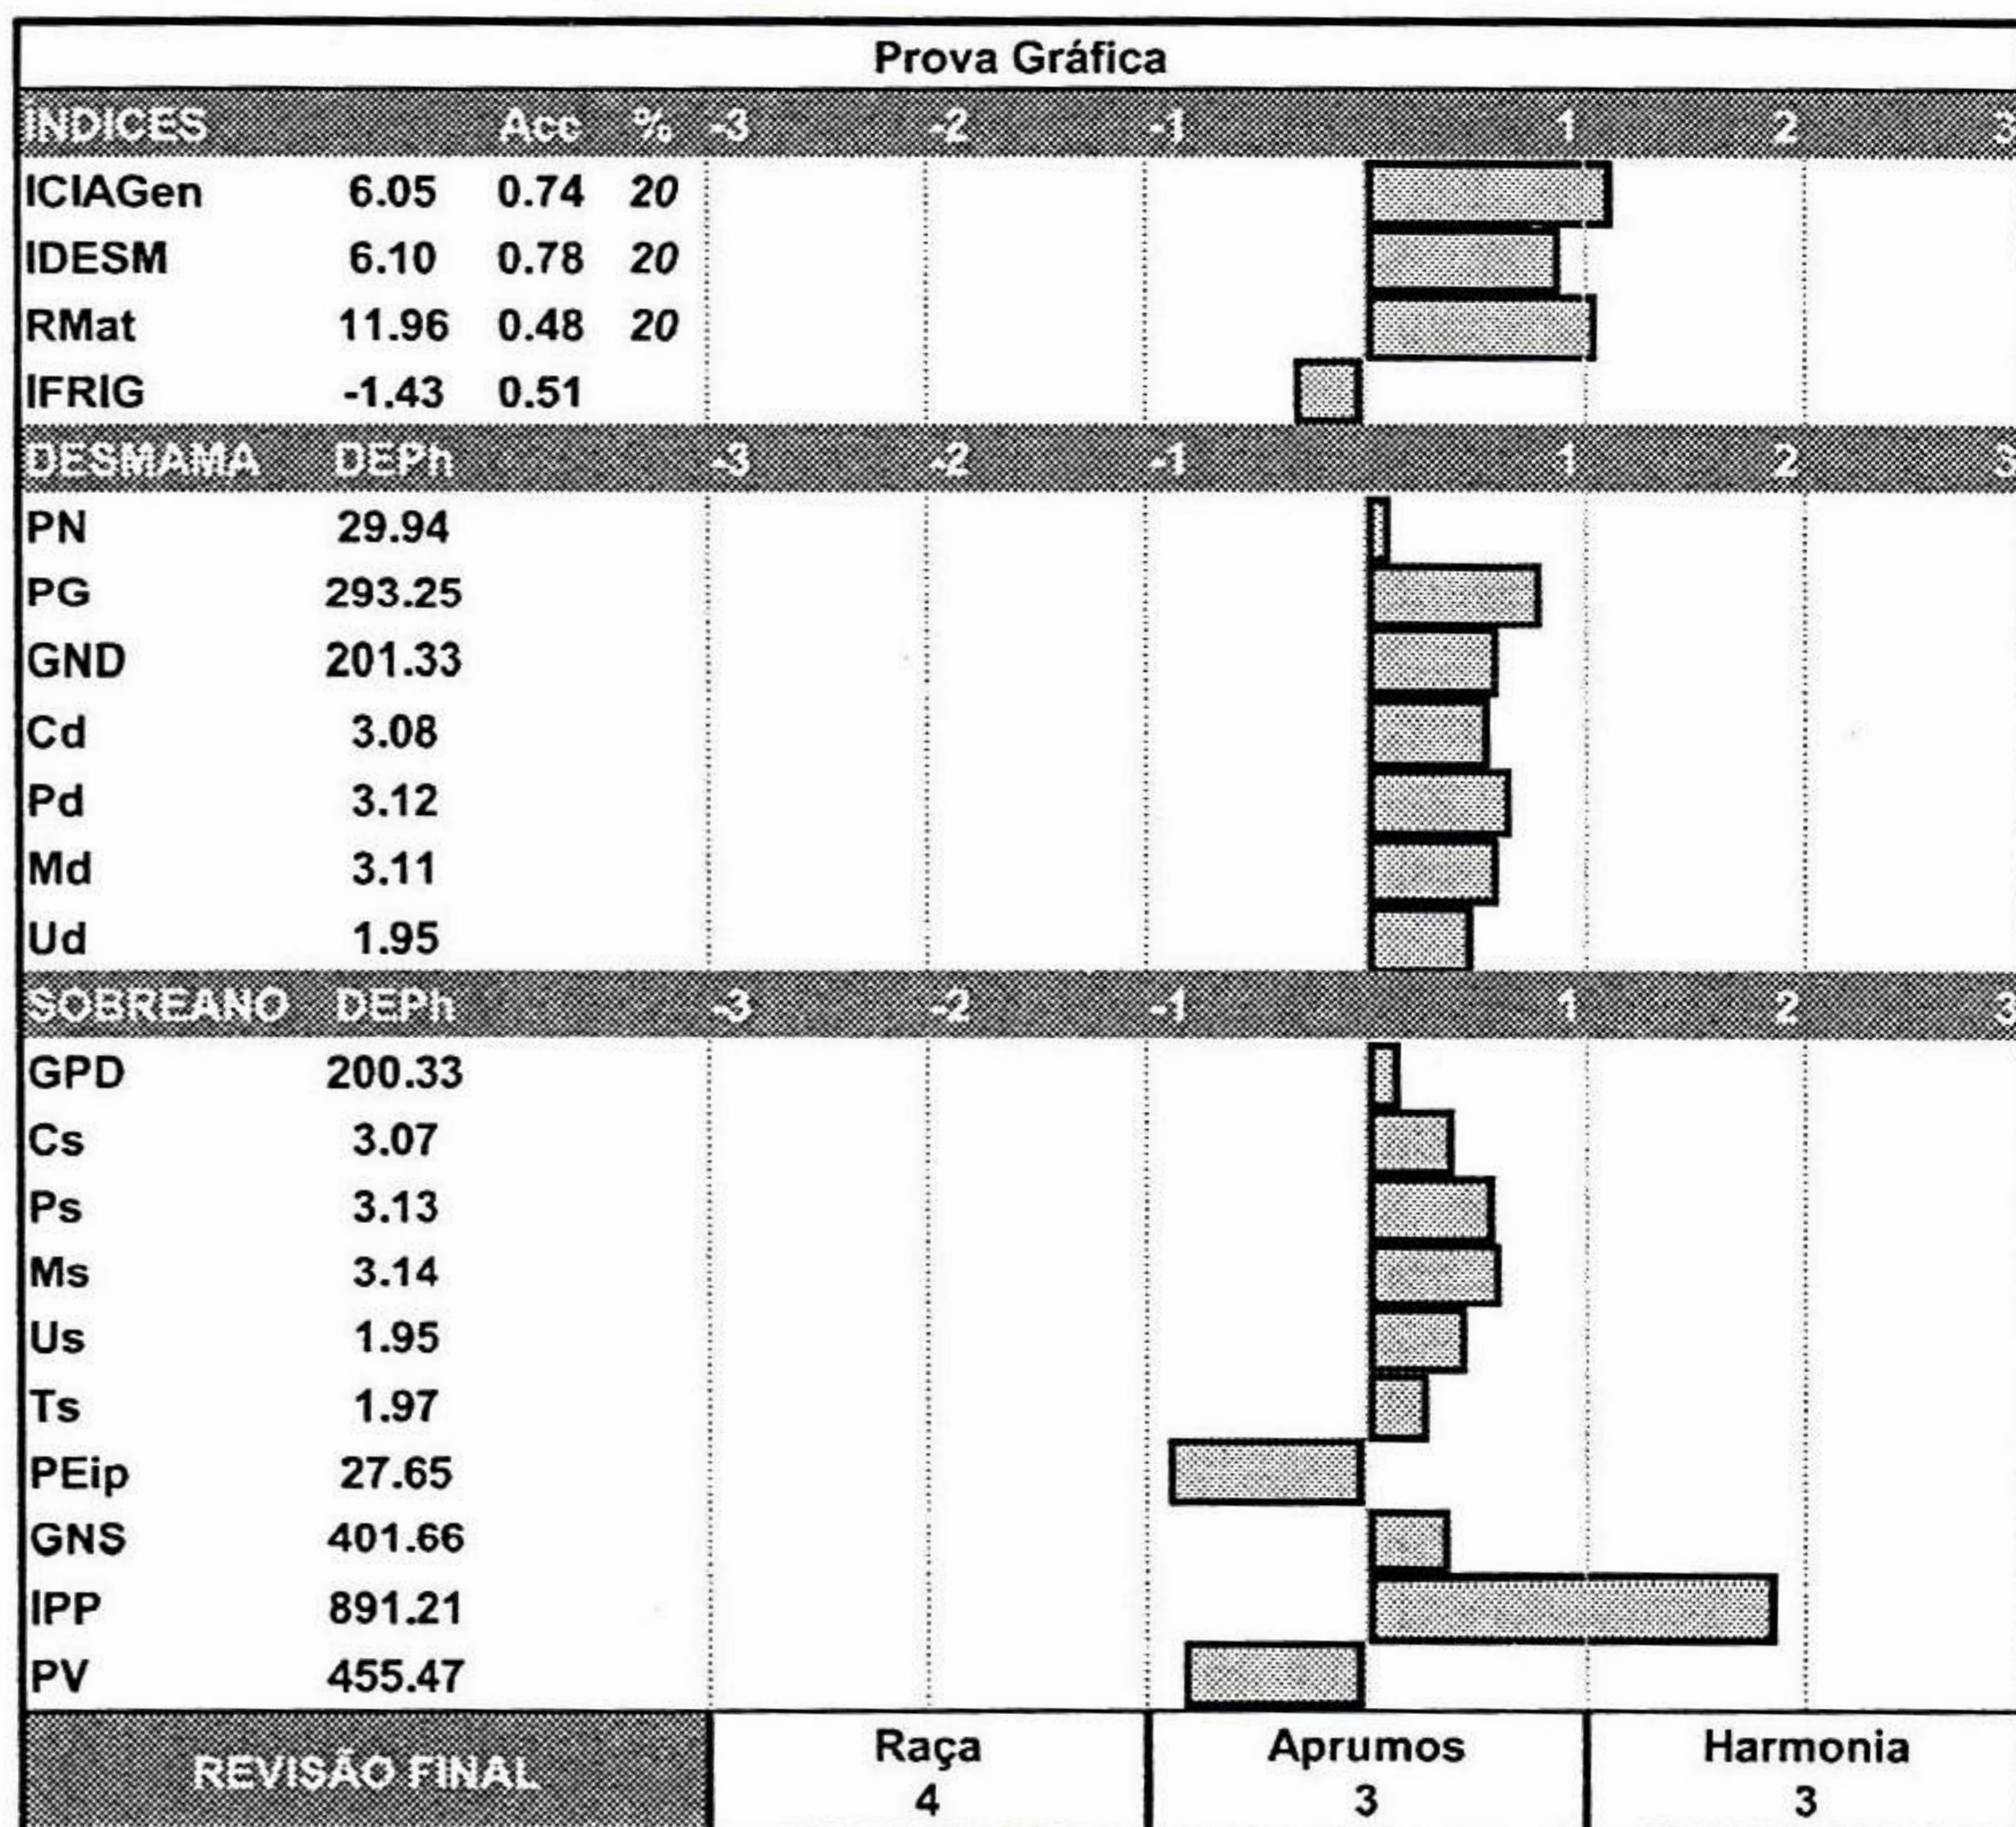

FAZENDA NOVA TERRA

LOTE 11

W25438

Paternidade: CARMENERE AJ

Linhagem materna: HELIOS AJ

NASC.: 03/11/2022 | PESO: 618 kg | CE: 39 cm

MÃE PRECOCE

CEIP Nº: 06693/24

*Valores Genômicos

CLIQUE E ASSISTA O VÍDEO

AGROPECUÁRIA

JACAREZINHO

FAZENDA NOVA TERRA

LOTE 12

W23726

Paternidade: GIGABYTE AJ

Linhagem materna: LITIO (AJ)

NASC.: 16/11/2022 | PESO: 636 kg | CE: 35 cm

MÃE PRECOCE

CEIP Nº: 06616/24

				Prova Gráfica					
INDICES		Acc	%	-3	-2	-1	1	2	3
ICIAGen	6.78	0.75	20						
IDESM	7.10	0.79	20						
RMat	11.55	0.44	20						
IFRIG	4.60	0.53	20						
DESMAMA	DEPh			-3	-2	-1	1	2	3
PN	30.34								
PG	294.74								
GND	201.04								
Cd	3.04								
Pd	3.14								
Md	3.28								
Ud	2.06								
SOBREANO	DEPh			-3	-2	-1	1	2	3
GPD	202.32								
Cs	3.09								
Ps	3.30								
Ms	3.37								
Us	2.06								
Ts	2.09								
PEip	27.46								
GNS	403.36								
IPP	911.72								
PV	455.90								
REVISÃO FINAL				Raça 4		Aprumos 4		Harmonia 5	

*Valores Genômicos

CLIQUE E ASSISTA O VÍDEO

AGROPECUÁRIA

JACAREZINHO