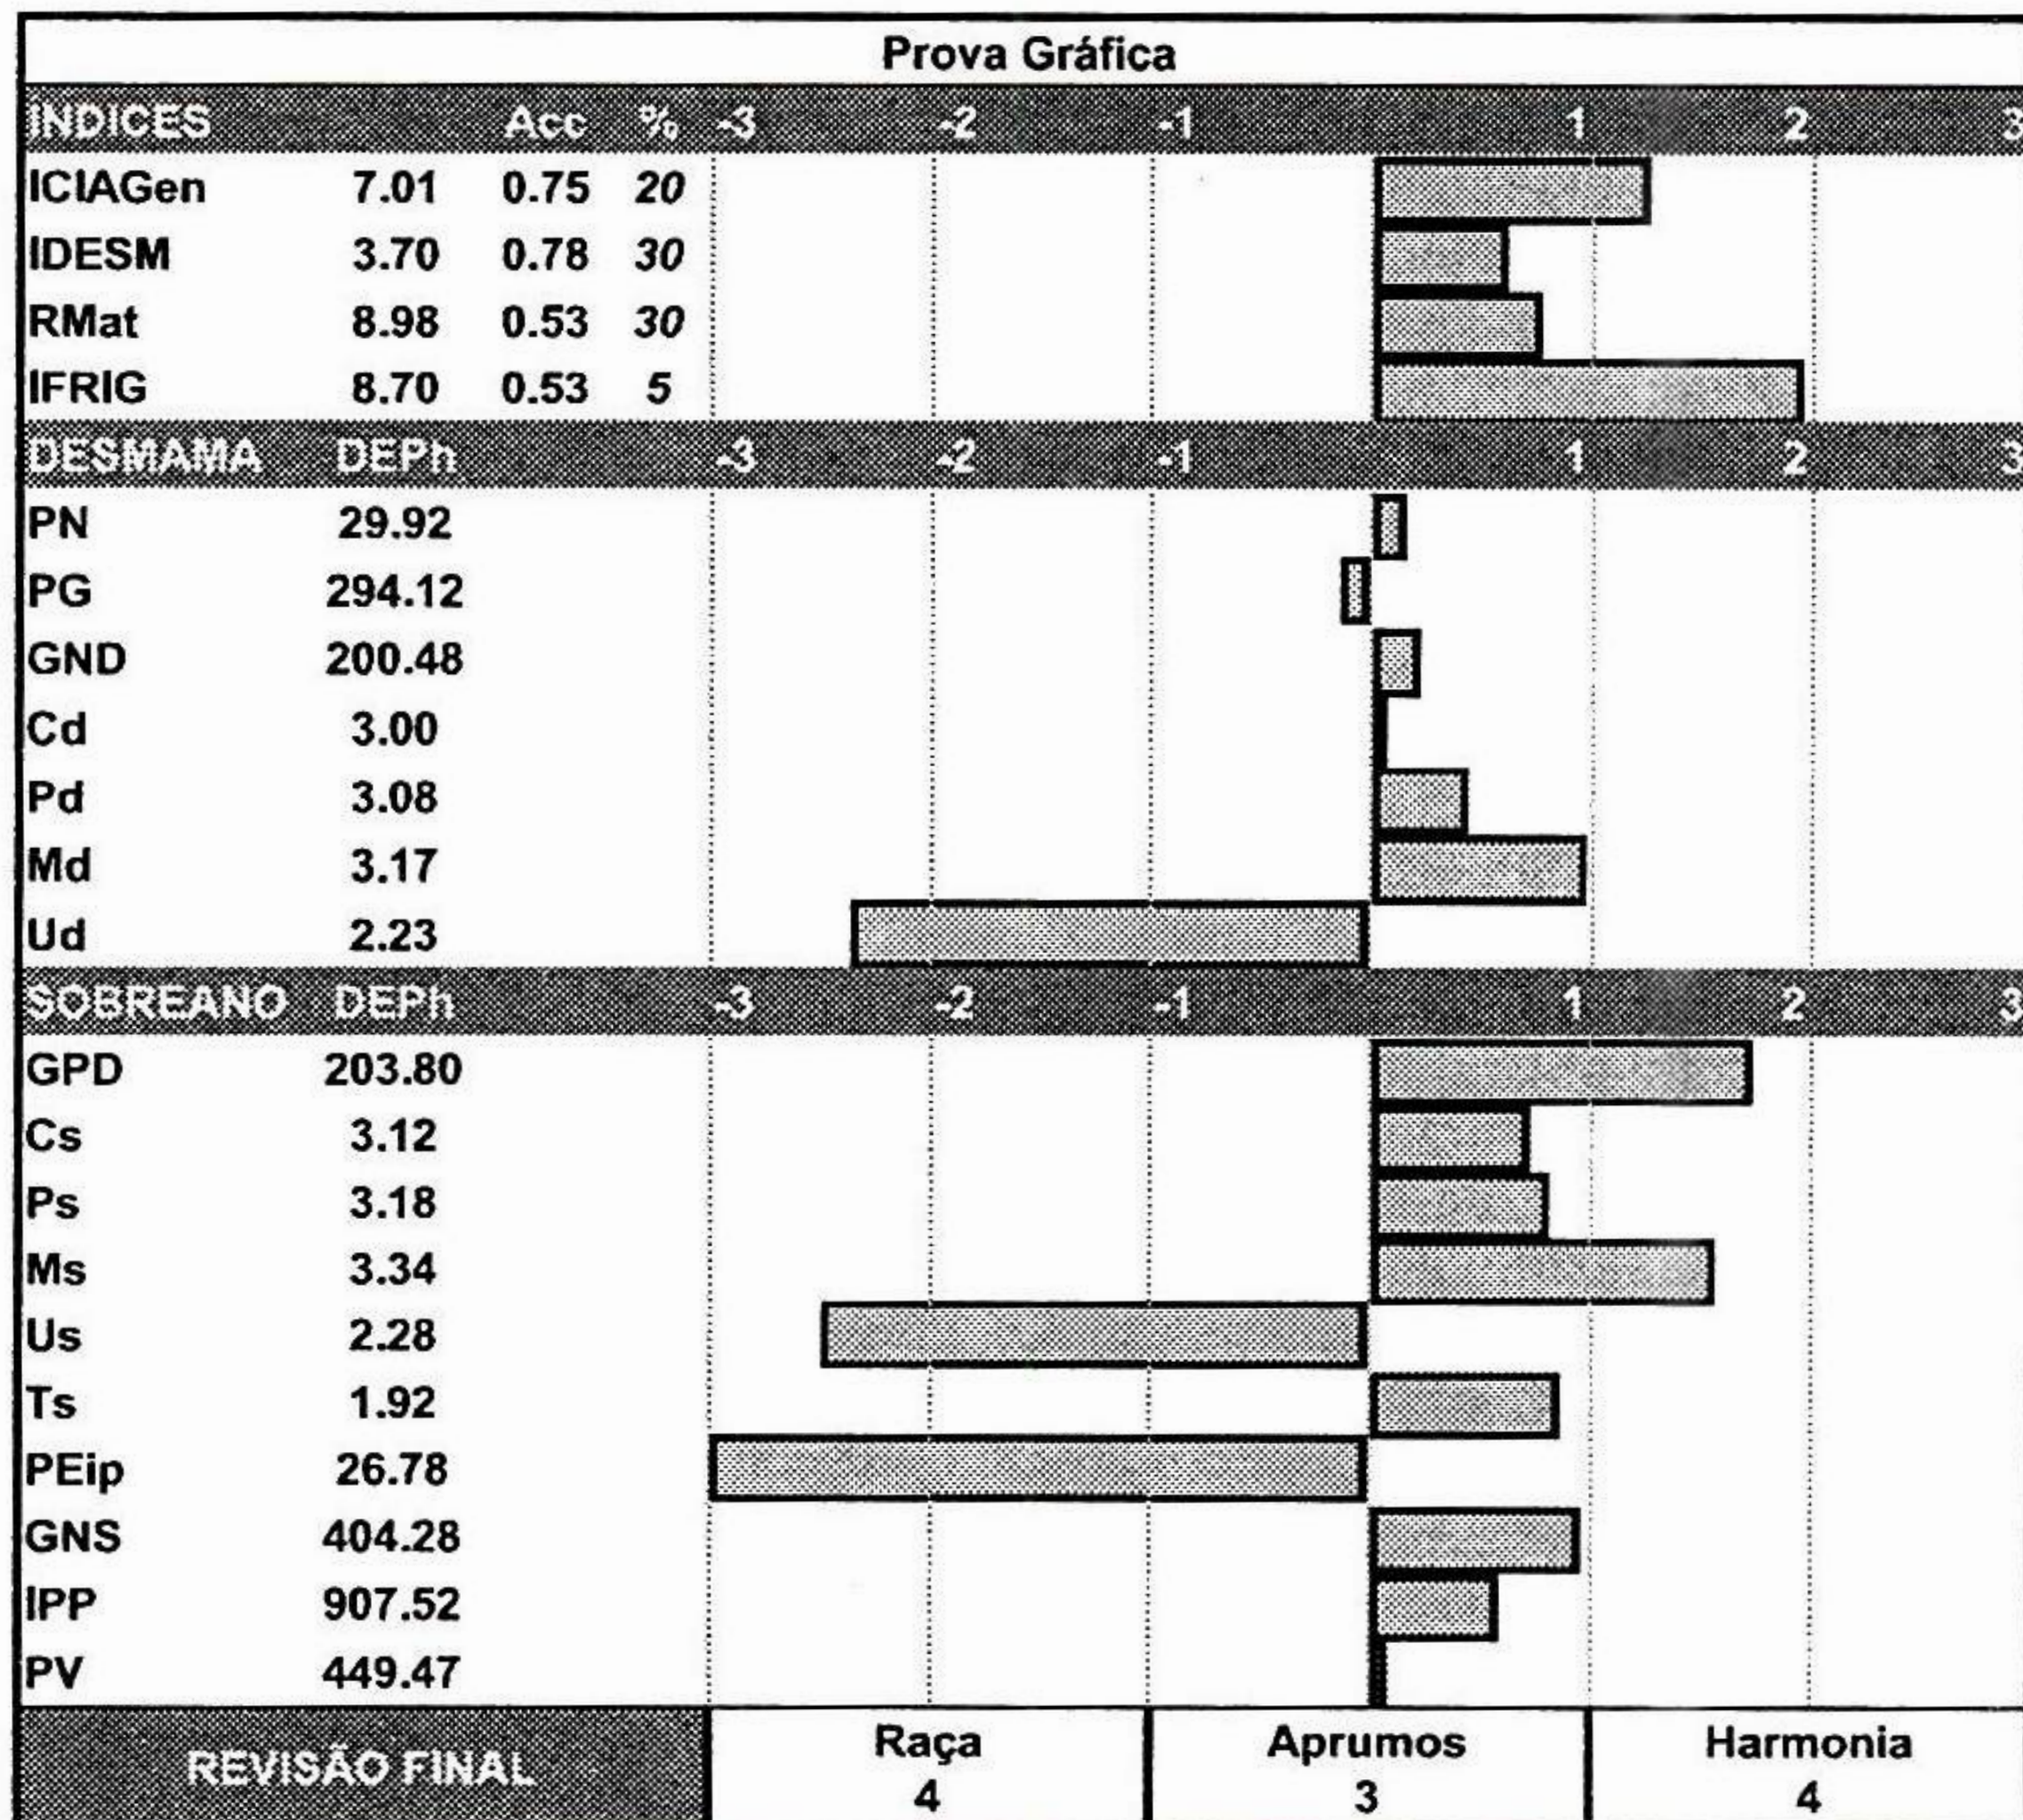

FAZENDA SÃO MARCELO

LOTE 97

W09497

Paternidade: JATA MAGNUM

Linhagem materna: ORFF AJ

NASC.: 26/10/2022 | PESO: 631 kg | CE: 32 cm

MÃE PRECOCE

CEIP Nº: 05937/24

*Valores Genômicos

CLIQUE E ASSISTA O VÍDEO

AGROPECUÁRIA

JACAREZINHO