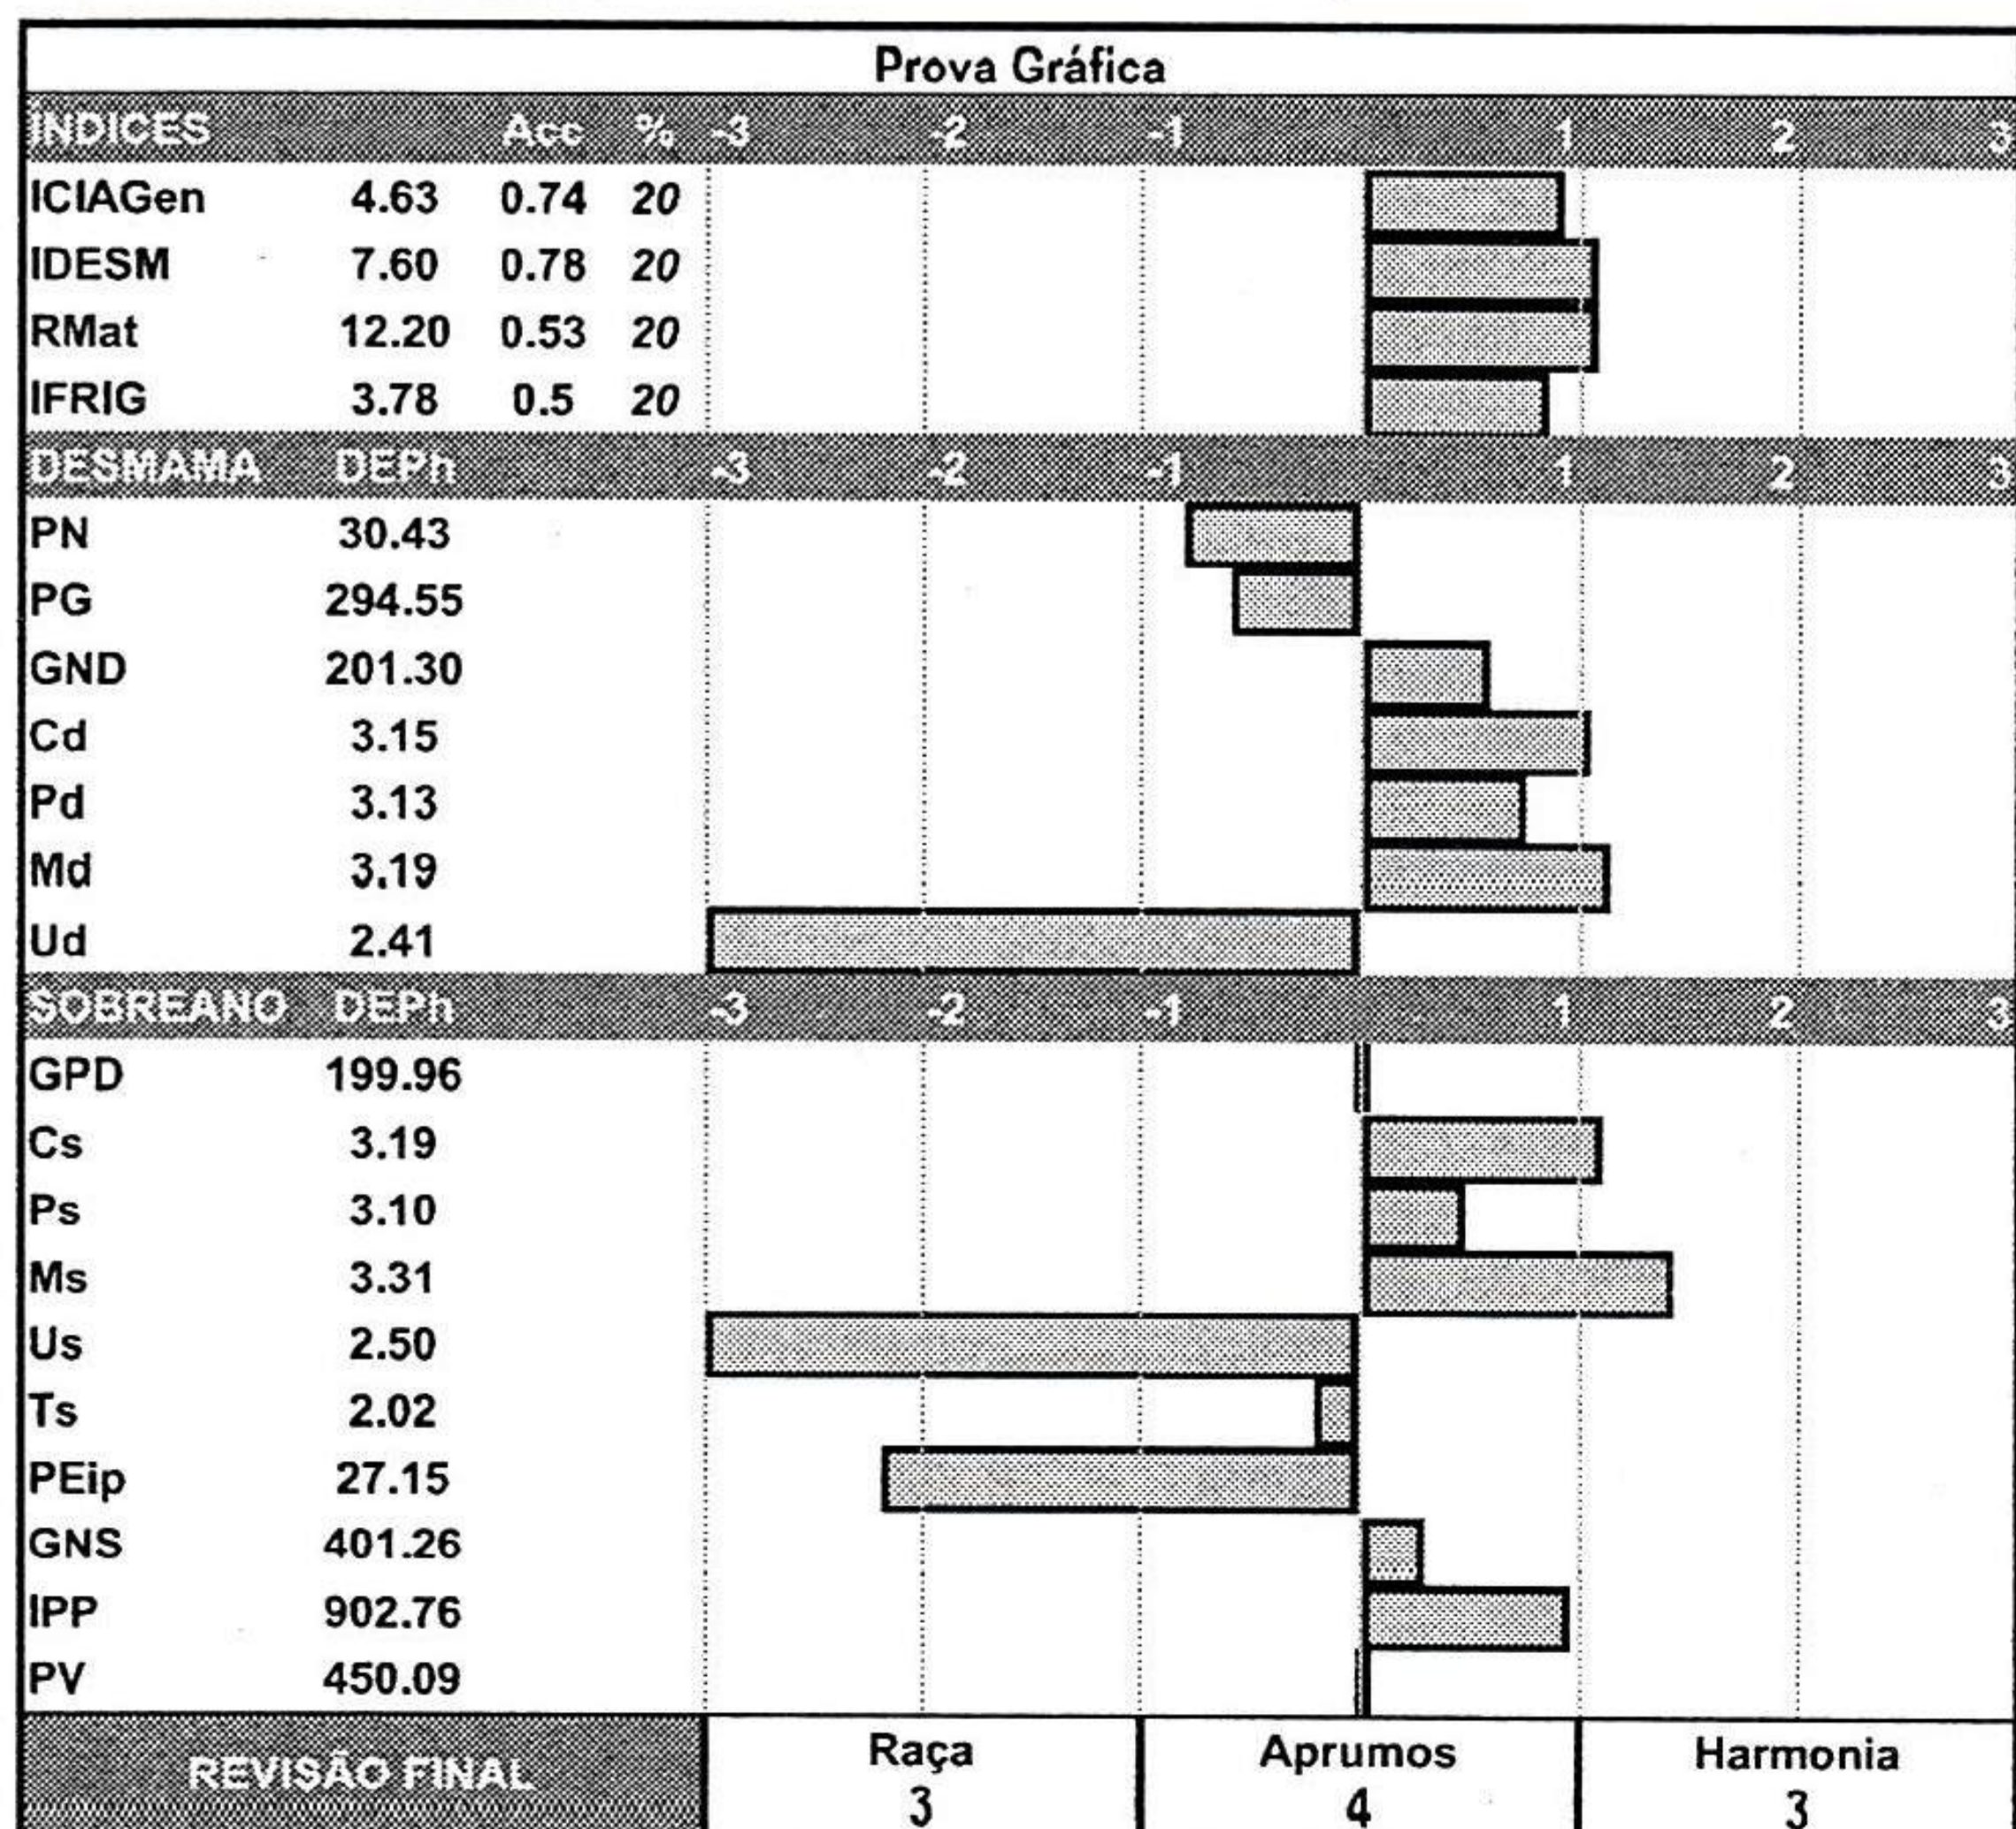

W28176

Paternidade: JATA MAGNUM

Linhagem materna: RIAD AJ

NASC.: 08/11/2022 | PESO: 606 kg | CE: 34,5 cm

CEIP Nº: 06389/24