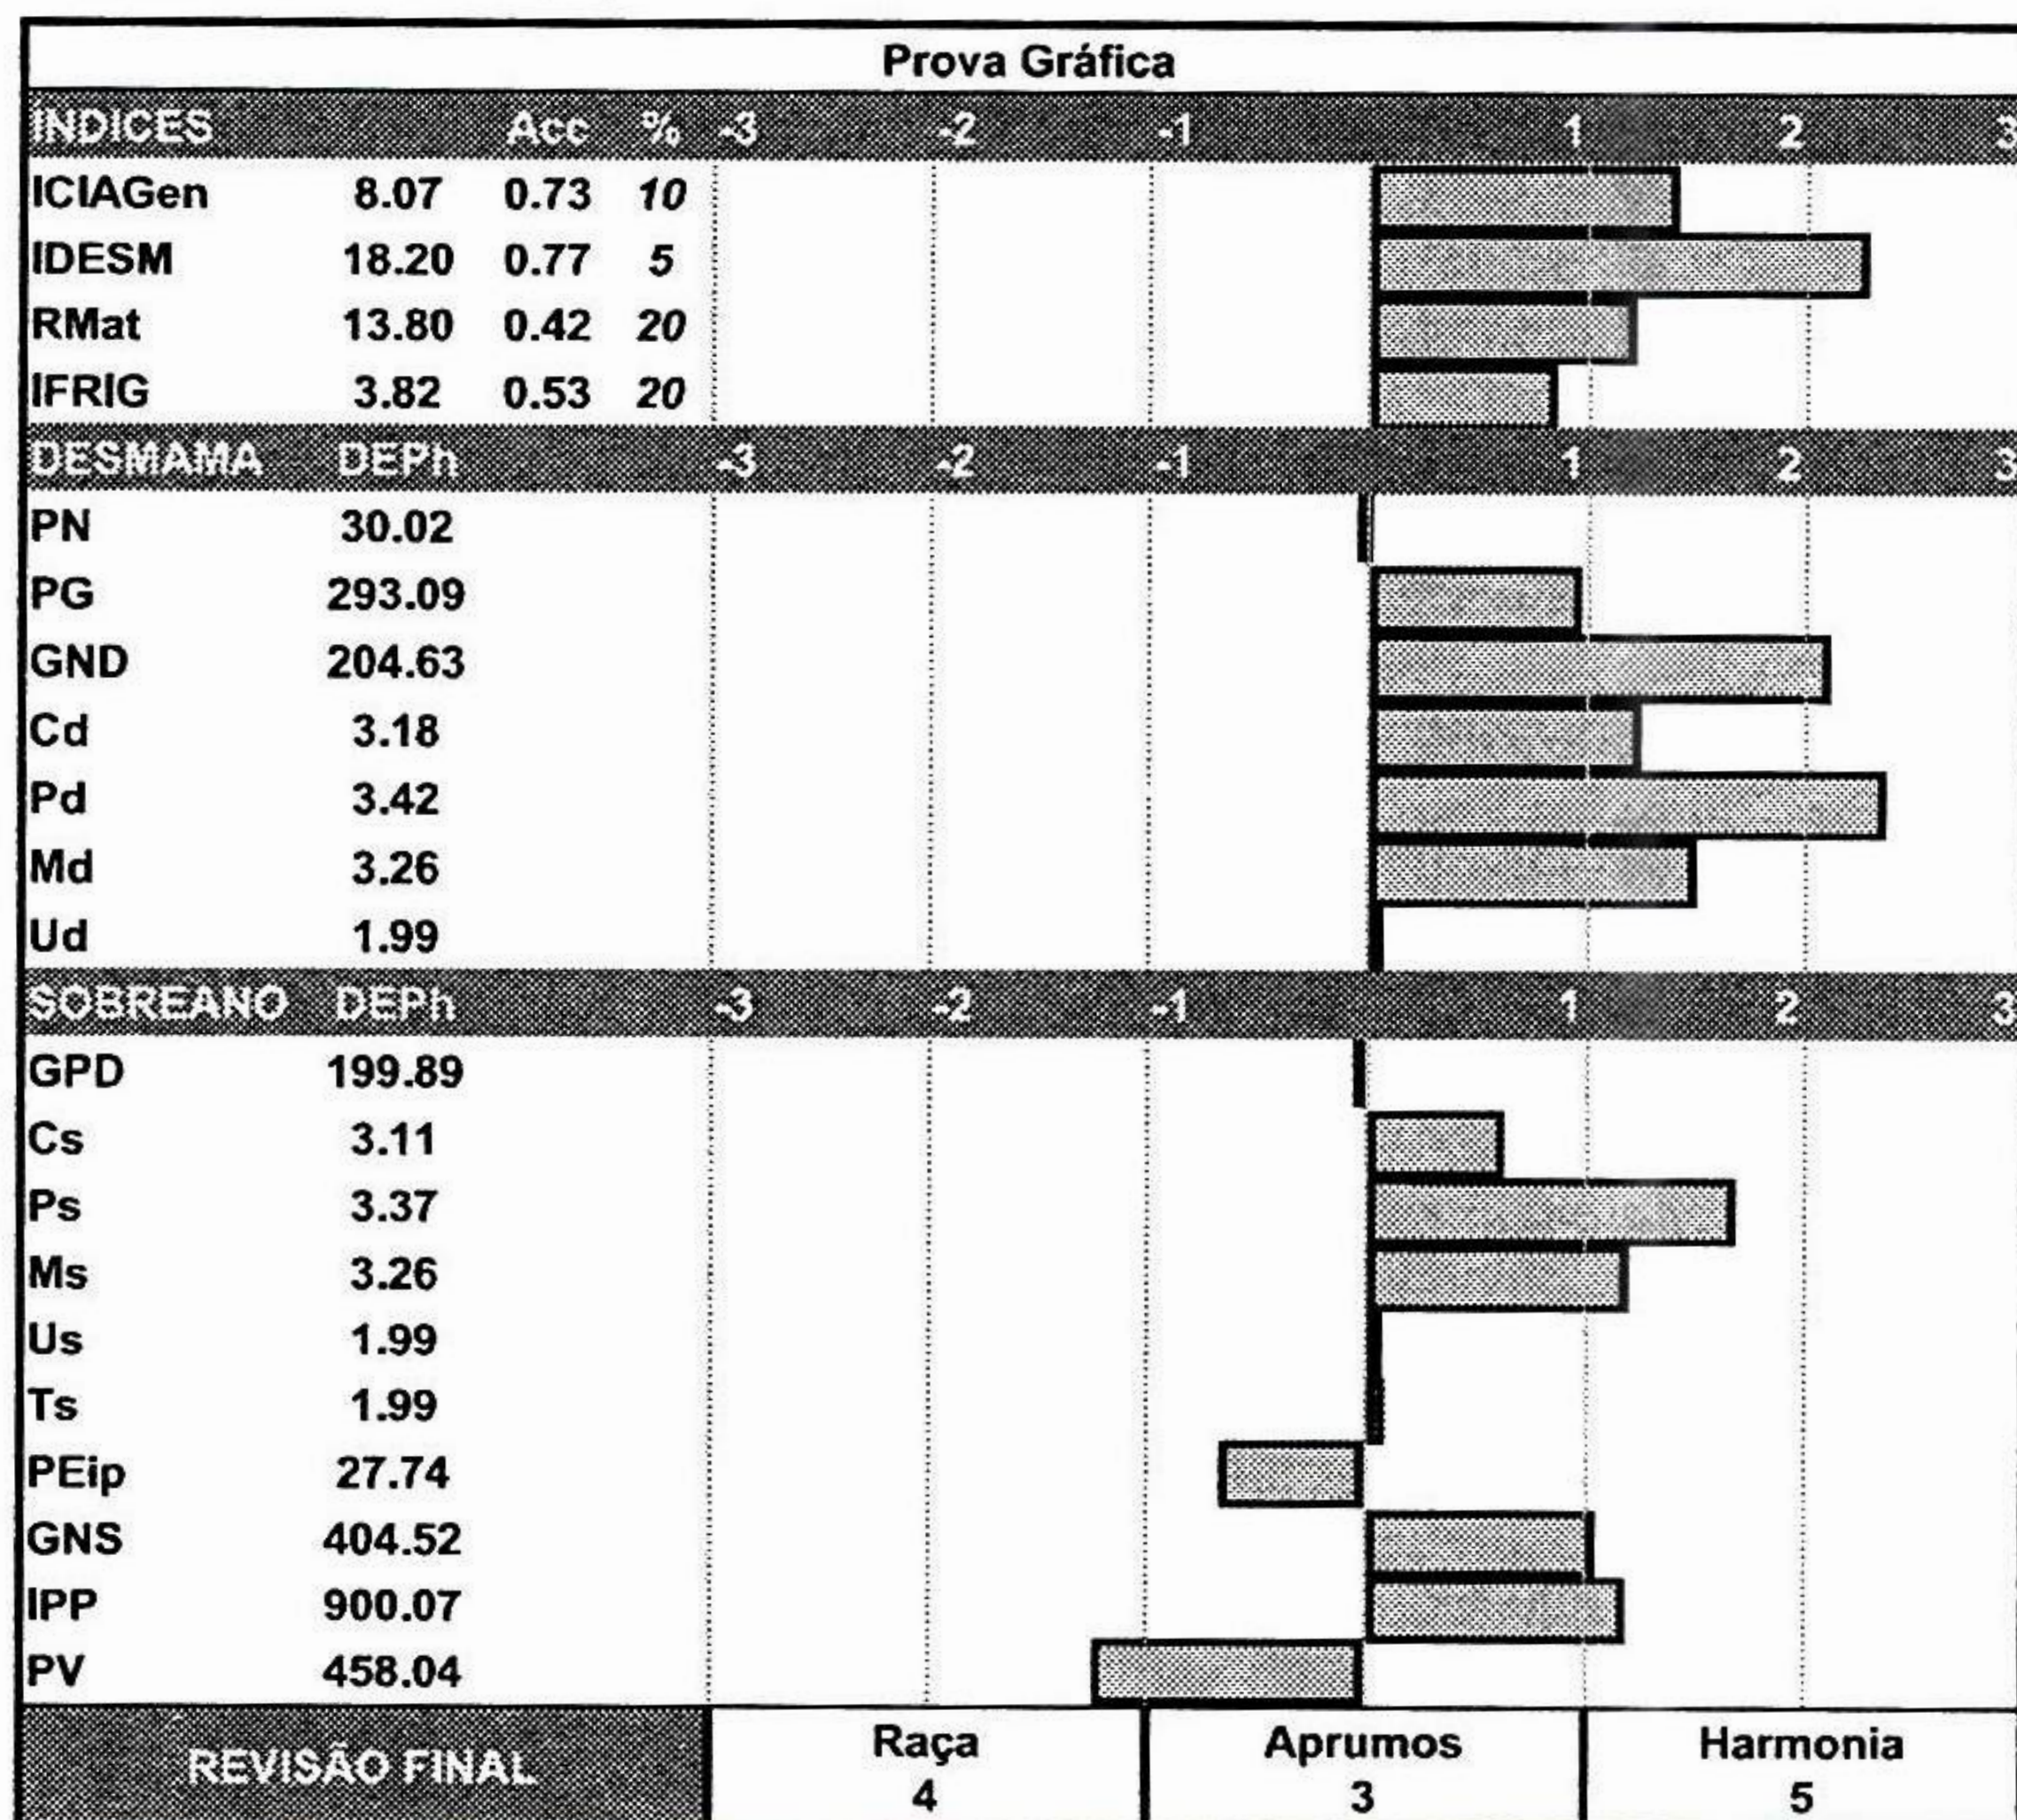

FAZENDA SÃO MARCELO

LOTE 59

W05601

Paternidade: DECUMBENS AJ

Linhagem materna: CHUMBO (AJ)

NASC.: 27/08/2022 | PESO: 648 kg | CE: 38 cm

CEIP Nº: 05602/24

INDICES				Prova Gráfica					
	Acc	%		-3	-2	-1	1	2	3
ICIAGen	12.40	0.74	5						
IDESM	8.60	0.78	20						
RMat	17.75	0.43	10						
IFRIG	3.76	0.53	20						
DESMAMA				DEPh					
				-3	-2	-1	1	2	3
PN	29.36								
PG	294.47								
GND	202.15								
Cd	3.04								
Pd	3.16								
Md	3.22								
Ud	1.96								
SOBREANO				DEPh					
				-3	-2	-1	1	2	3
GPD	203.50								
Cs	3.15								
Ps	3.34								
Ms	3.42								
Us	1.96								
Ts	1.90								
PEip	29.20								
GNS	405.65								
IPP	906.04								
PV	448.63								
REVISÃO FINAL				Raça 3		Aprumos 2		Harmonia 4	

*Valores Genômicos

CLIQUE E ASSISTA O VÍDEO

AGROPECUÁRIA

JACAREZINHO

FAZENDA SÃO MARCELO

LOTE 60

W03908

Paternidade: CIA IGAPO DA MATA

Linhagem materna: DAKOTA AJ

NASC.: 24/09/2022 | PESO: 685 kg | CE: 40 cm

MÃE PRECOCE

CEIP Nº: 05807/24

*Valores Genômicos

CLIQUE E ASSISTA O VÍDEO

AGROPECUÁRIA

JACAREZINHO