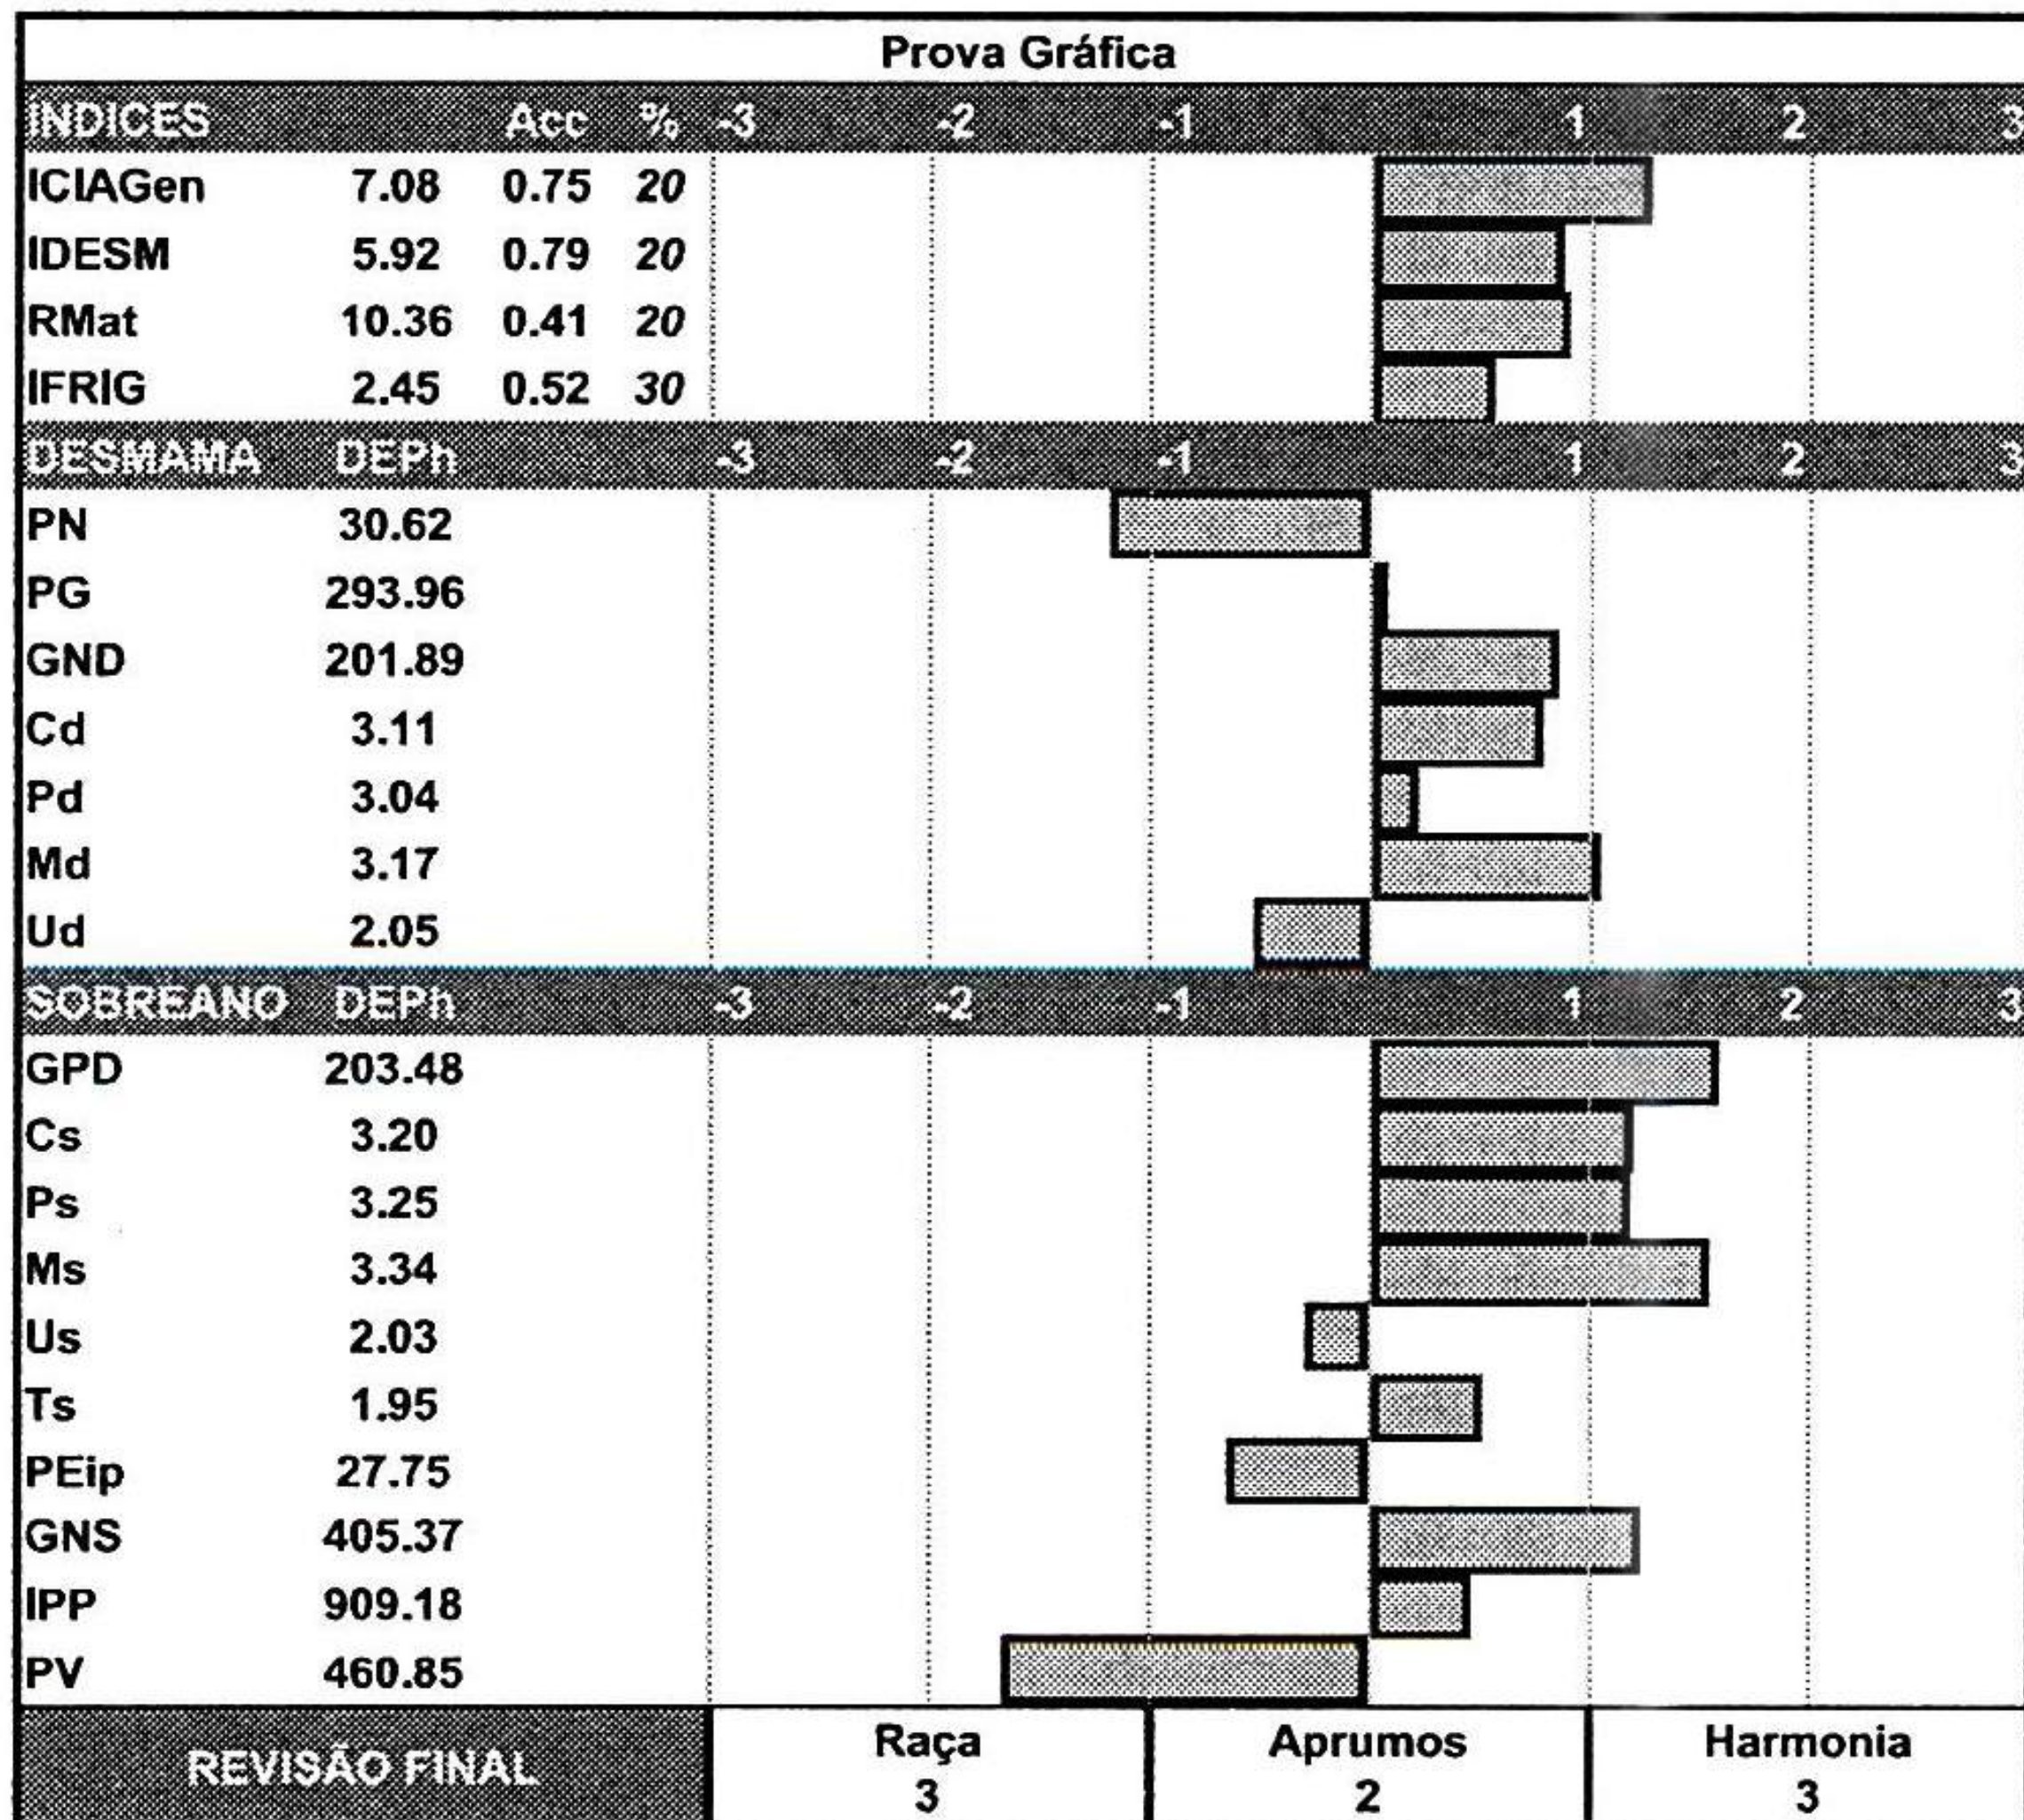

FAZENDA SÃO MARCELO

LOTE 121

W03093

Paternidade: CIA COLT

Linhagem materna: PAINT PERSEU

NASC.: 13/07/2022 | PESO: 663 kg | CE: 37 cm

MÃE PRECOCE

CEIP Nº: 05336/24

INDICES				Prova Gráfica					
	Acc	%		-3	-2	-1	1	2	3
ICIAGen	6.37	0.74	20						
IDESM	4.66	0.77	30						
RMat	10.37	0.39	20						
IFRIG	4.40	0.51	20						
DESMAMA				DEPh					
				-3	-2	-1	1	2	3
PN	30.35								
PG	293.99								
GND	199.93								
Cd	2.98								
Pd	3.20								
Md	3.25								
Ud	1.97								
SOBREANO				DEPh					
				-3	-2	-1	1	2	3
GPD	200.67								
Cs	2.97								
Ps	3.17								
Ms	3.23								
Us	1.99								
Ts	1.79								
PEip	27.87								
GNS	400.60								
IPP	897.37								
PV	443.43								
REVISÃO FINAL				Raça 3		Aprumos 2		Harmonia 5	

*Valores Genômicos

CLIQUE E ASSISTA O VÍDEO

AGROPECUÁRIA

JACAREZINHO

FAZENDA SÃO MARCELO

LOTE 122

W05581

Paternidade: GIGABYTE AJ

Linhagem materna: LITIO (AJ)

NASC.: 22/08/2022 | PESO: 736 kg | CE: 39 cm

CEIP Nº: 05348/24

*Valores Genômicos

CLIQUE E ASSISTA O VÍDEO

AGROPECUÁRIA

JACAREZINHO