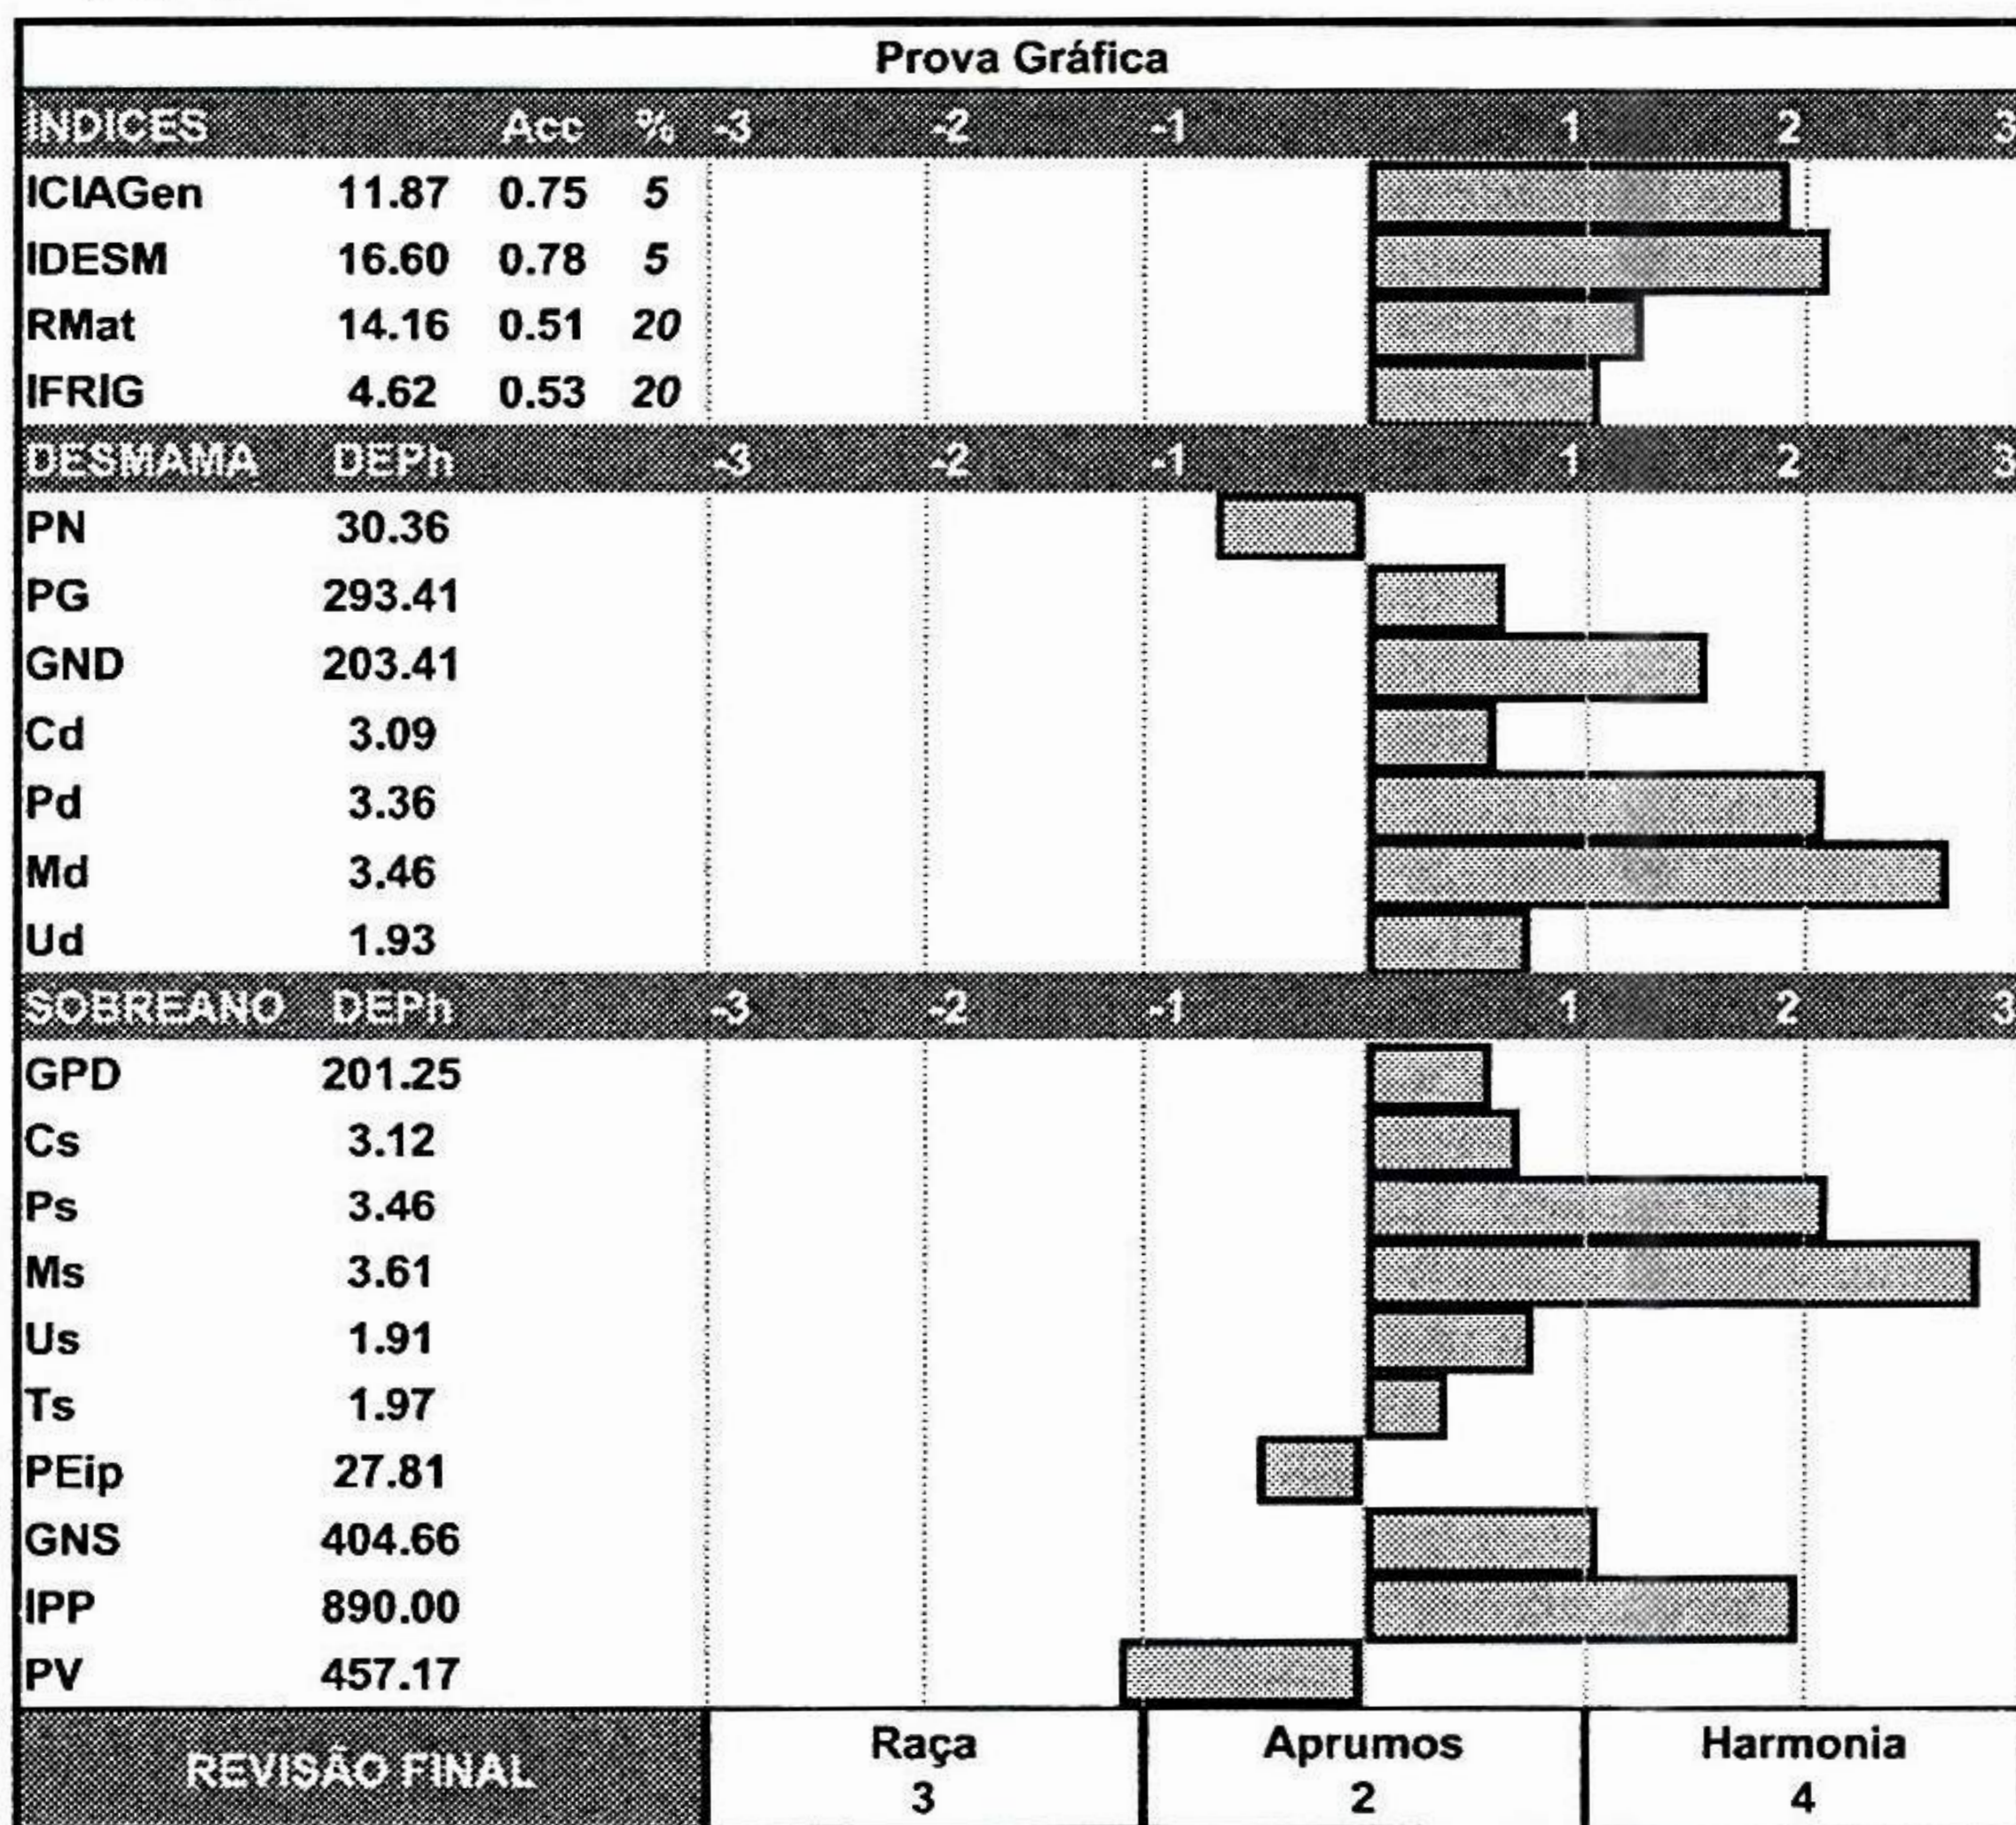

FAZENDA SÃO MARCELO

LOTE 75

W02910

Paternidade: CIA GANDHI HJ

Linhagem materna: CIA CAPATAZ DA AG

NASC.: 16/07/2022 | PESO: 643 kg | CE: 38 cm

MÃE PRECOCE

CEIP Nº: 05475/24

				Prova Gráfica					
ÍNDICES	Acc	%		-3	-2	-1	1	2	3
ICIAGen	6.72	0.74	20						
IDESM	0.70	0.78							
RMat	10.83	0.43	20						
IFRIG	6.27	0.54	10						
DESMAMA	DEPh			-3	-2	-1	1	2	3
PN	29.01								
PG	291.72								
GND	199.47								
Cd	2.89								
Pd	3.31								
Md	3.01								
Ud	1.92								
SOBREANO	DEPh			-3	-2	-1	1	2	3
GPD	201.34								
Cs	2.93								
Ps	3.49								
Ms	3.19								
Us	1.89								
Ts	1.83								
PEip	28.52								
GNS	400.81								
IPP	899.08								
PV	450.24								
REVISÃO FINAL				Raça 3		Aprumos 3		Harmonia 5	

*Valores Genômicos

CLIQUE E ASSISTA O VÍDEO

AGROPECUÁRIA

JACARÉZINHO

FAZENDA SÃO MARCELO

LOTE 76

W06102

Paternidade: CARMENERE AJ

Linhagem materna: LITIO (AJ)

NASC.: 06/10/2022 | PESO: 639 kg | CE: 36 cm

MÃE PRECOCE

CEIP Nº: 05626/24

*Valores Genômicos

CLIQUE E ASSISTA O VÍDEO

AGROPECUÁRIA

JACAREZINHO