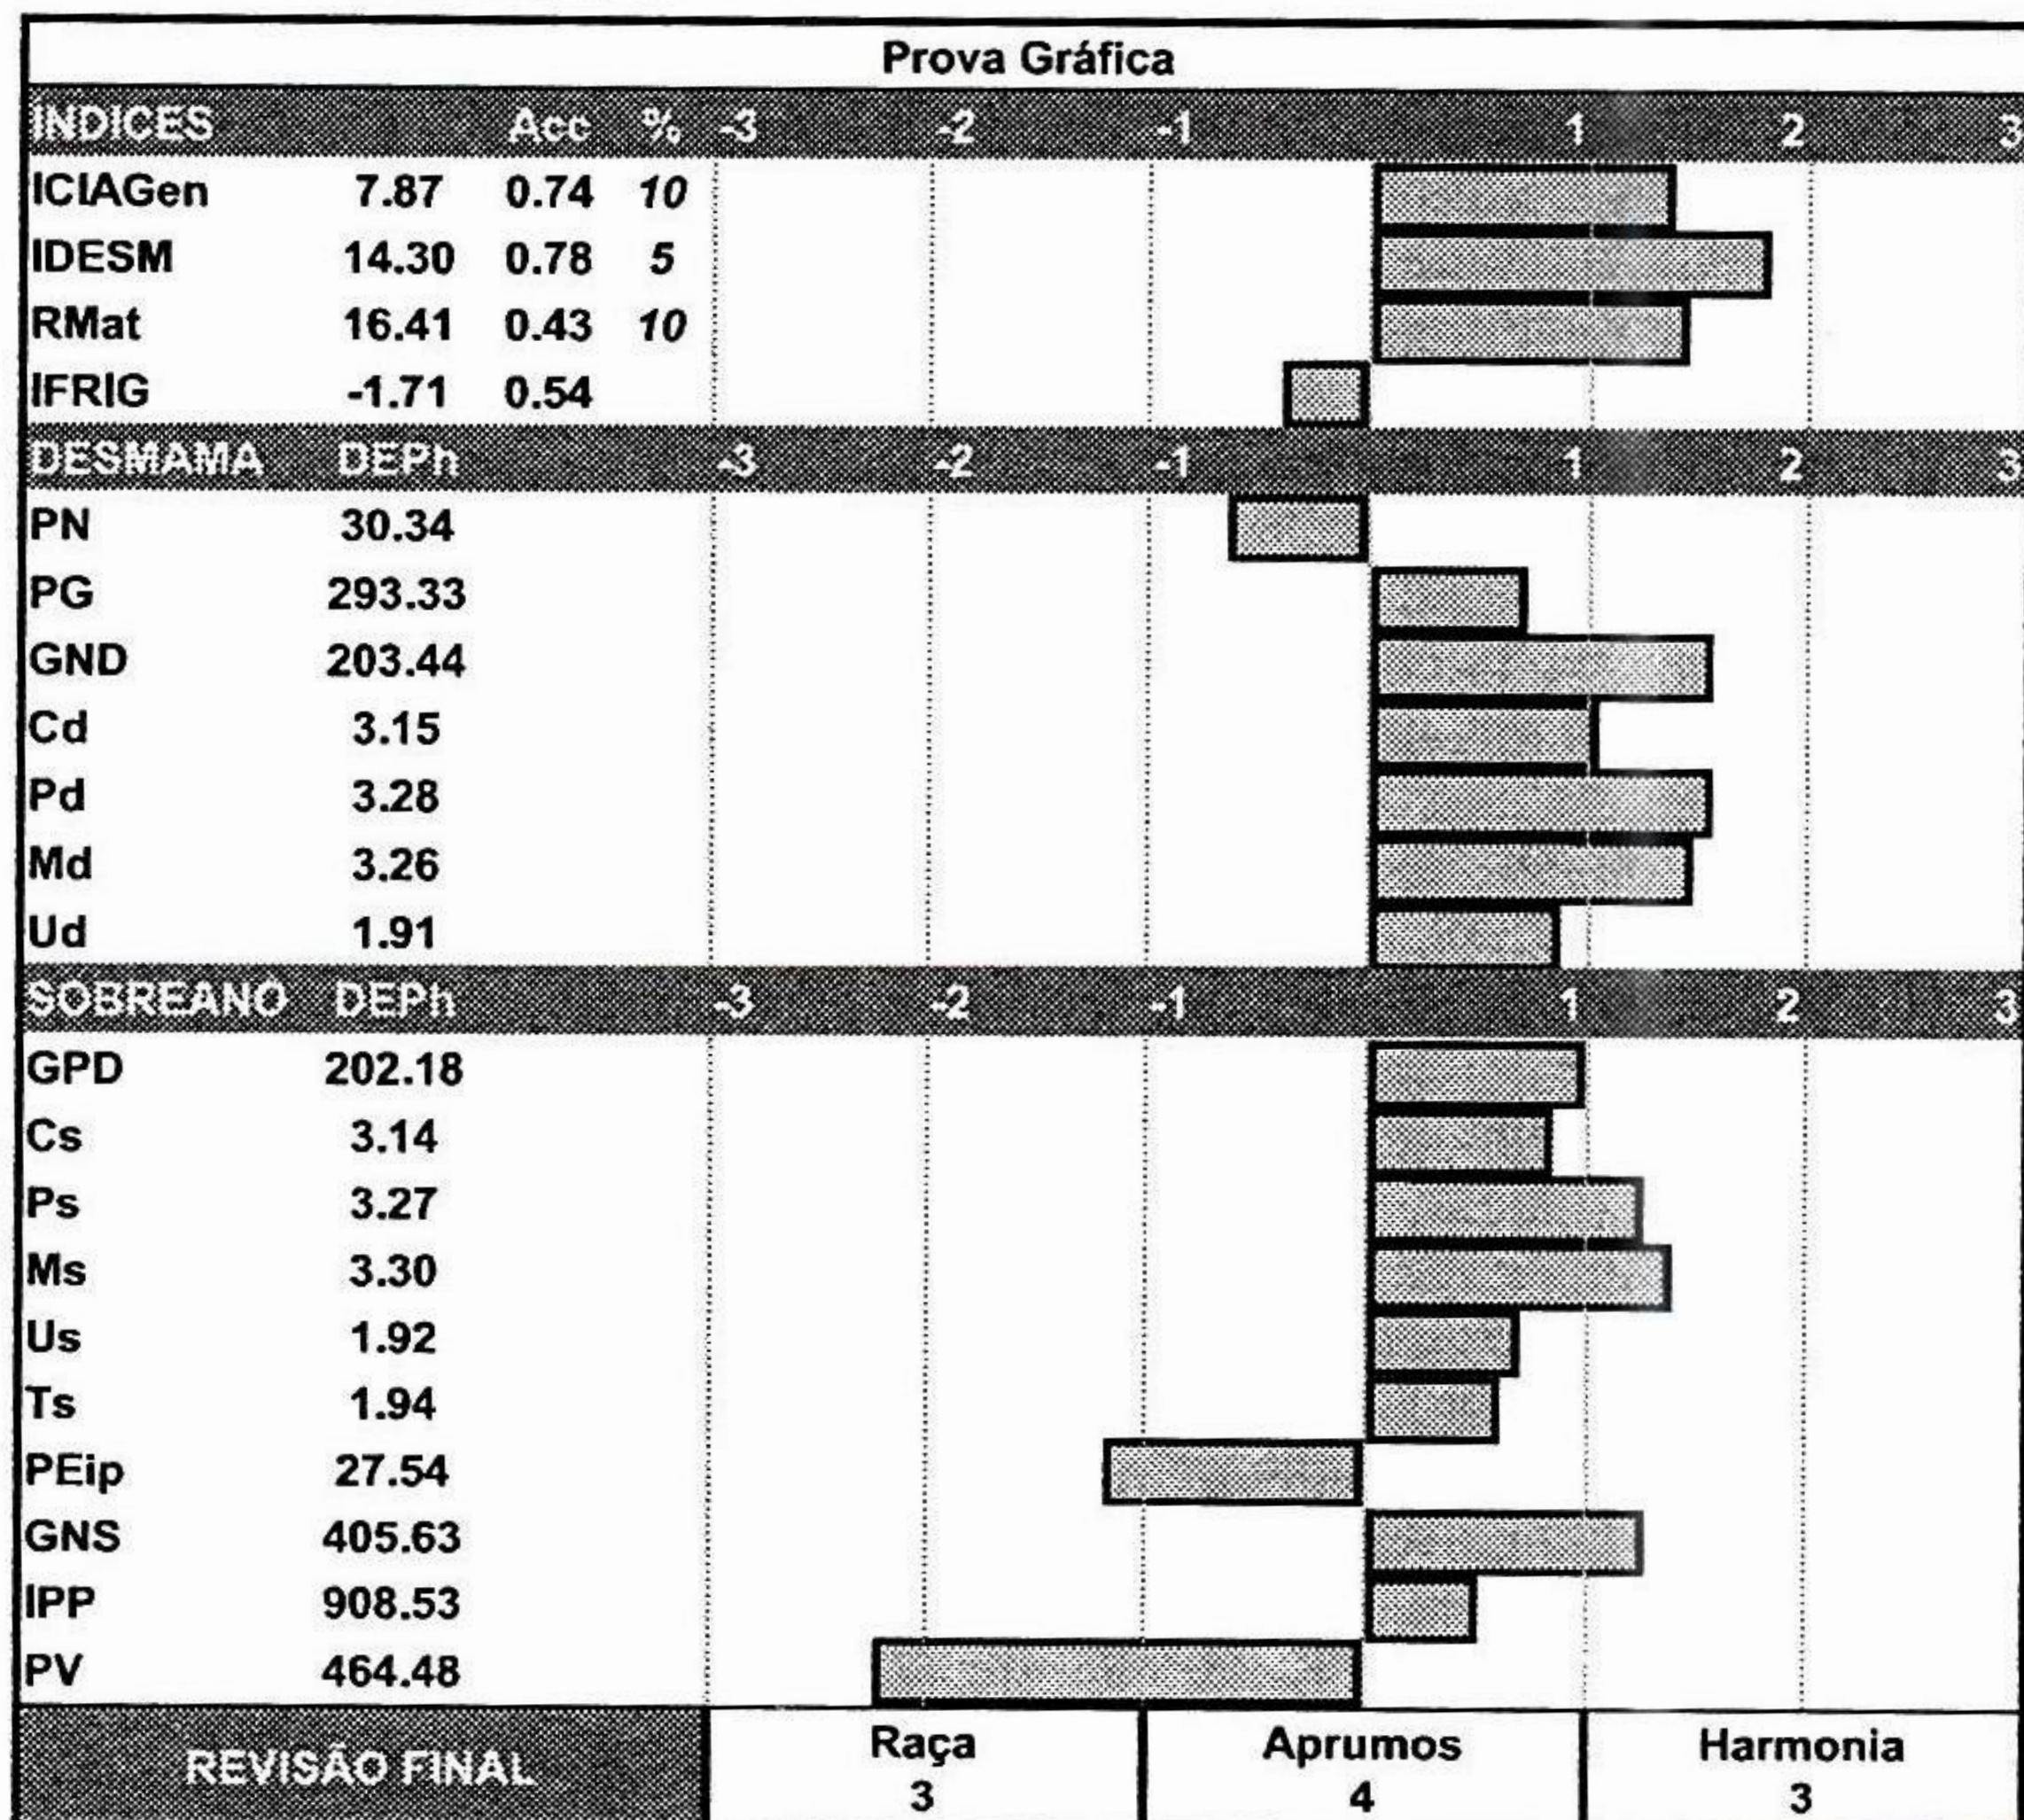

FAZENDA SÃO MARCELO

LOTE 51

W03280

Paternidade: CIA IGAPO DA MATA

Linhagem materna: LITIO (AJ)

NASC.: 20/07/2022 | PESO: 697 kg | CE: 37 cm

MÃE PRECOCE

CEIP Nº: 05500/24

*Valores Genômicos

CLIQUE E ASSISTA O VÍDEO

AGROPECUÁRIA

JACARÉZINHO

FAZENDA SÃO MARCELO

LOTE 53

W05528

Paternidade: CIA TYSON HJ

Linhagem materna: PAINT NITRO

NASC.: 09/08/2022 | PESO: 650 kg | CE: 37 cm

MÃE PRECOCE

CEIP Nº: 05854/24

INDICES				Prova Gráfica					
	Acc	%		-3	-2	-1	1	2	3
ICIAGen	5.67	0.75	20						
IDESM	16.10	0.78	5						
RMat	18.31	0.43	10						
IFRIG	5.52	0.58	20						
DESMAMA		DEPh		-3	-2	-1	1	2	3
PN	30.47								
PG	294.27								
GND	201.94								
Cd	2.99								
Pd	3.56								
Md	3.56								
Ud	1.93								
SOBREANO		DEPh		-3	-2	-1	1	2	3
GPD	198.16								
Cs	2.88								
Ps	3.57								
Ms	3.58								
Us	1.88								
Ts	1.95								
PEip	27.37								
GNS	400.10								
IPP	904.16								
PV	448.34								
REVISÃO FINAL				Raça 4		Aprumos 3		Harmonia 5	

*Valores Genômicos

CLIQUE E ASSISTA O VÍDEO

AGROPECUÁRIA

JACAREZINHO