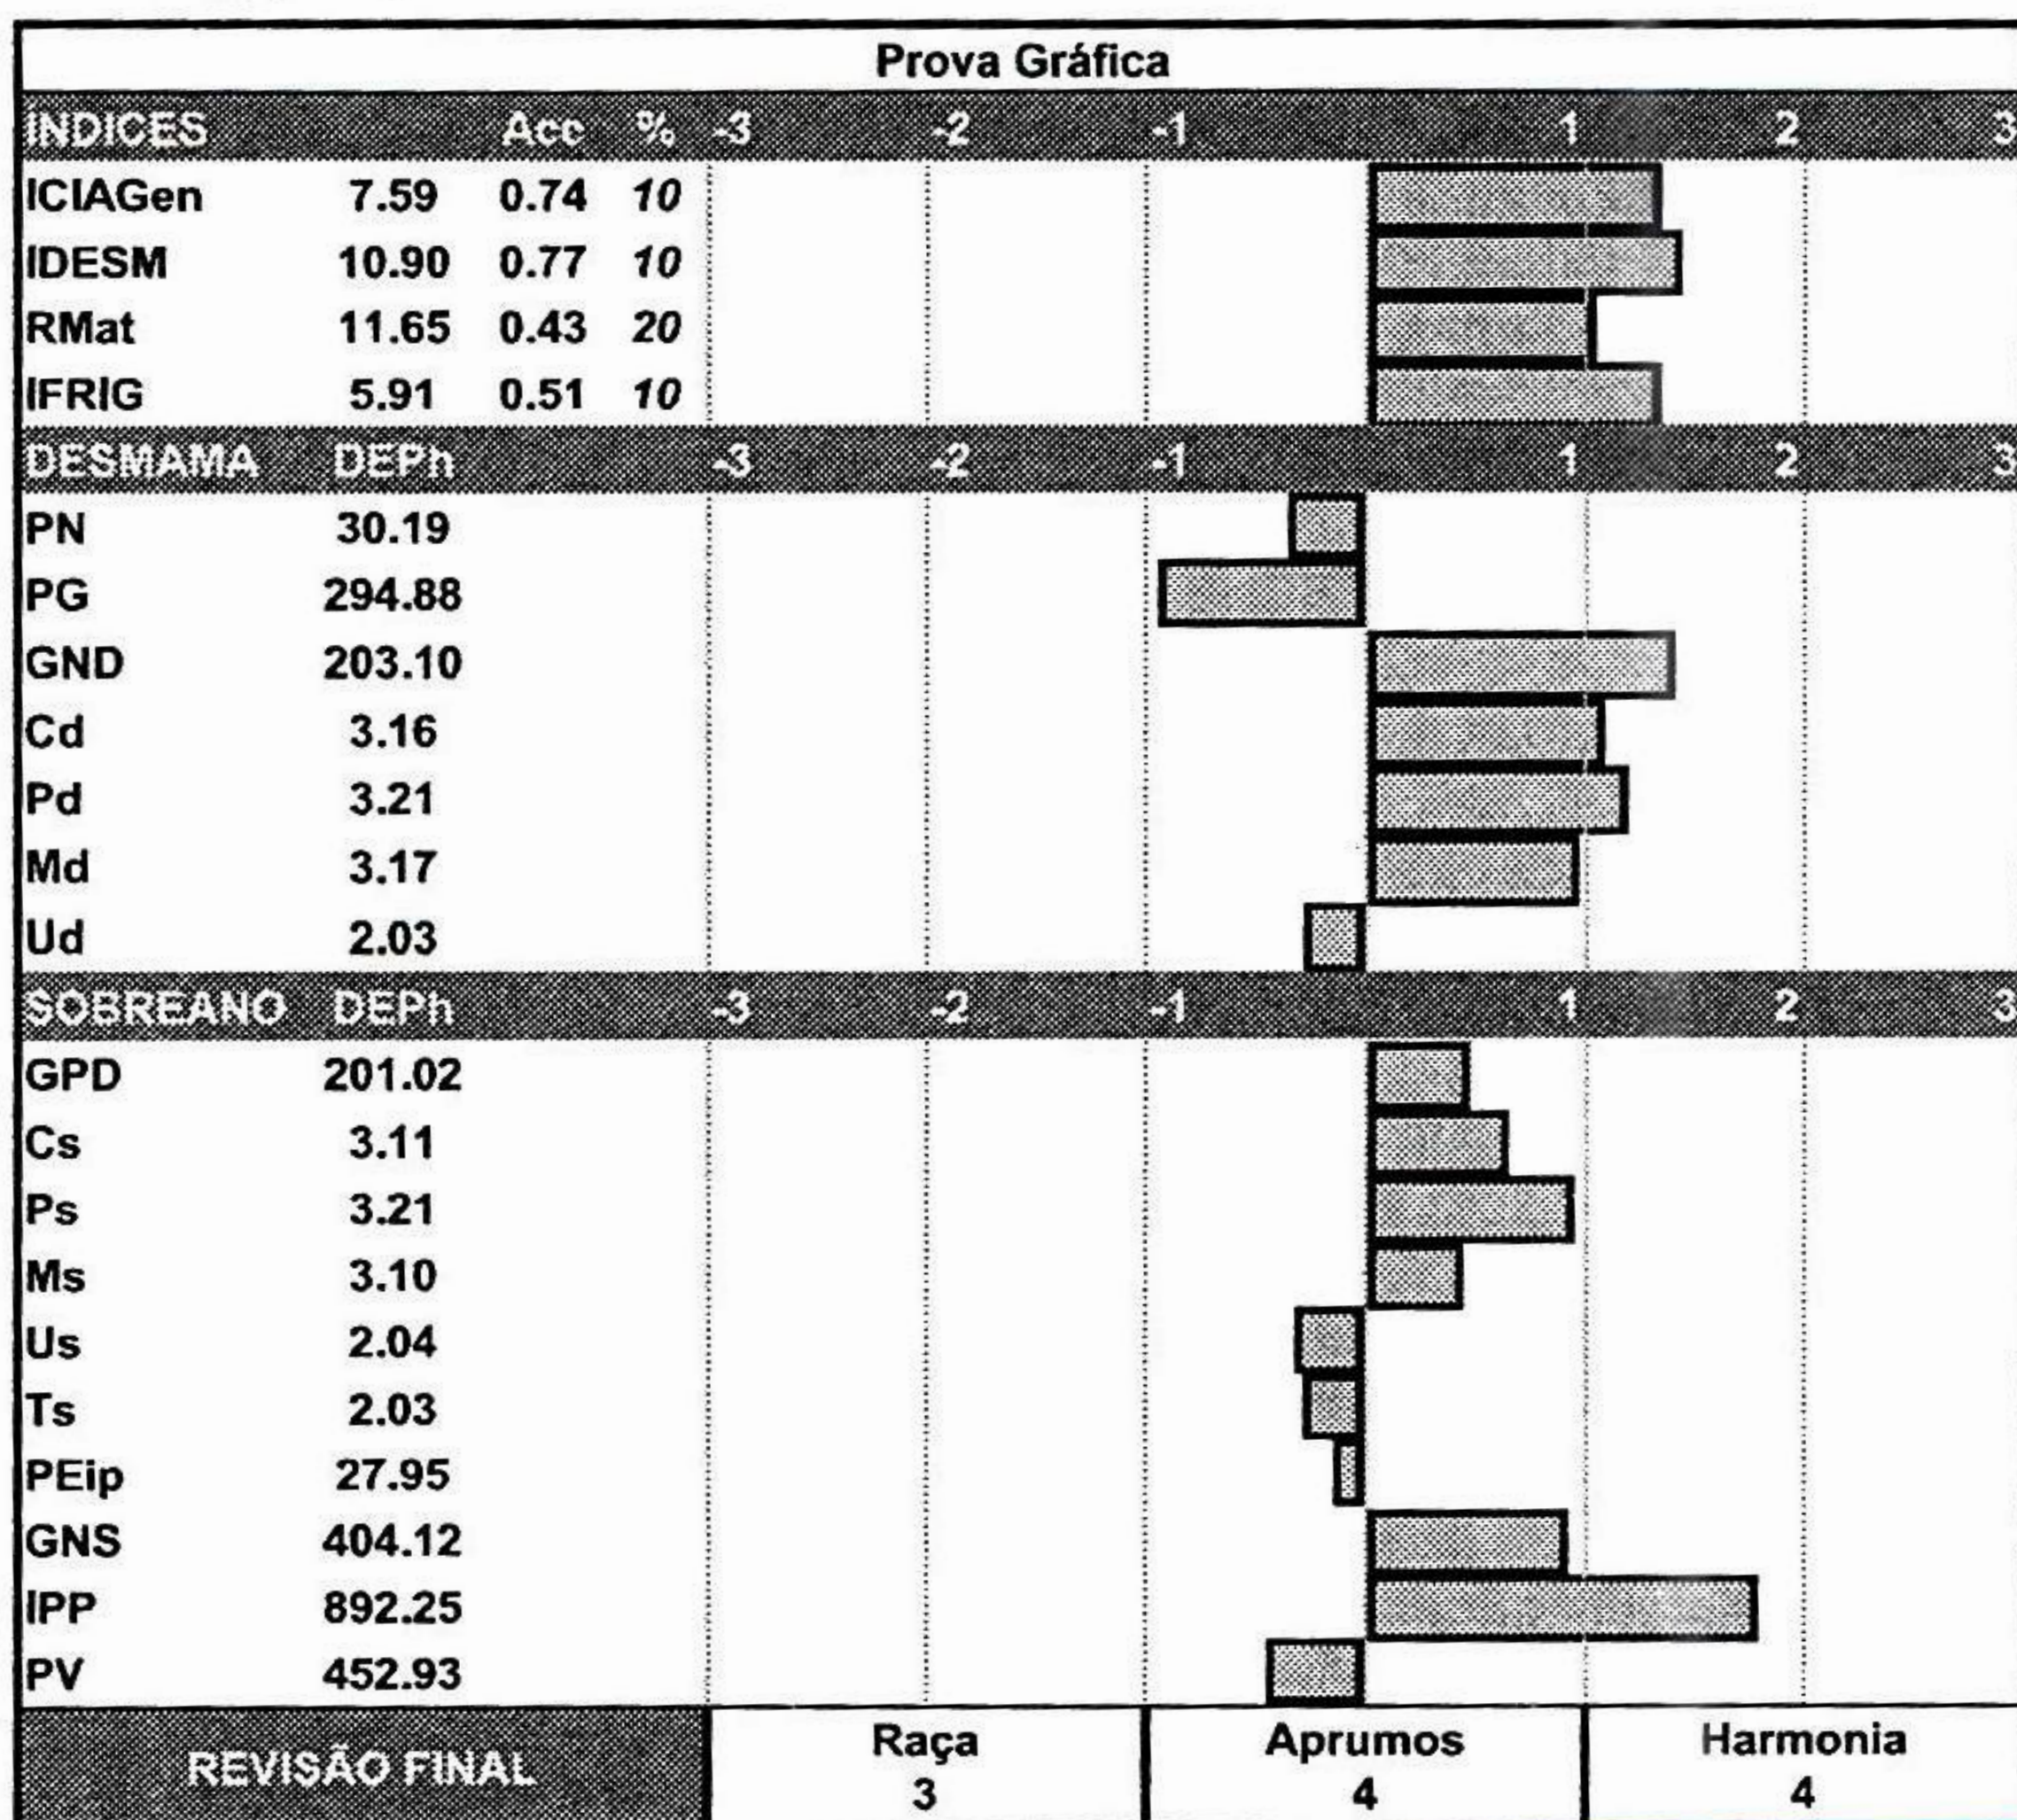

FAZENDA SÃO MARCELO

LOTE 43

W02934

Paternidade: CIA COVOA OL

Linhagem materna: CIA DILETO

NASC.: 19/07/2022 | PESO: 797 kg | CE: 42 cm

MÃE PRECOCE

CEIP Nº: 05481/24

			Prova Gráfica						
INDICES	Acc	%	-3	-2	-1	1	2	3	
ICIAGen	7.94	0.74	10						
IDESM	6.50	0.78	20						
RMat	13.89	0.45	20						
IFRIG	6.82	0.56	10						
DESMAMA	DEPh		-3	-2	-1	1	2	3	
PN	29.71								
PG	292.95								
GND	200.80								
Cd	3.02								
Pd	3.15								
Md	3.27								
Ud	1.92								
SOBREANO	DEPh		-3	-2	-1	1	2	3	
GPD	202.43								
Cs	3.09								
Ps	3.22								
Ms	3.38								
Us	1.94								
Ts	2.00								
PEip	27.86								
GNS	403.23								
IPP	903.86								
PV	457.00								
REVISÃO FINAL			Raça 3		Aprumos 5		Harmonia 4		

*Valores Genômicos

CLIQUE E ASSISTA O VÍDEO

AGROPECUÁRIA

JACARÉZINHO

FAZENDA SÃO MARCELO

LOTE 44

W03378

Paternidade: HELIOS AJ

Linhagem materna: CIA ORIGEM SM

NASC.: 18/07/2022 | PESO: 777 kg | CE: 38 cm

MÃE PRECOCE

CEIP Nº: 05510/24

*Valores Genômicos

CLIQUE E ASSISTA O VÍDEO

AGROPECUÁRIA

JACAREZINHO