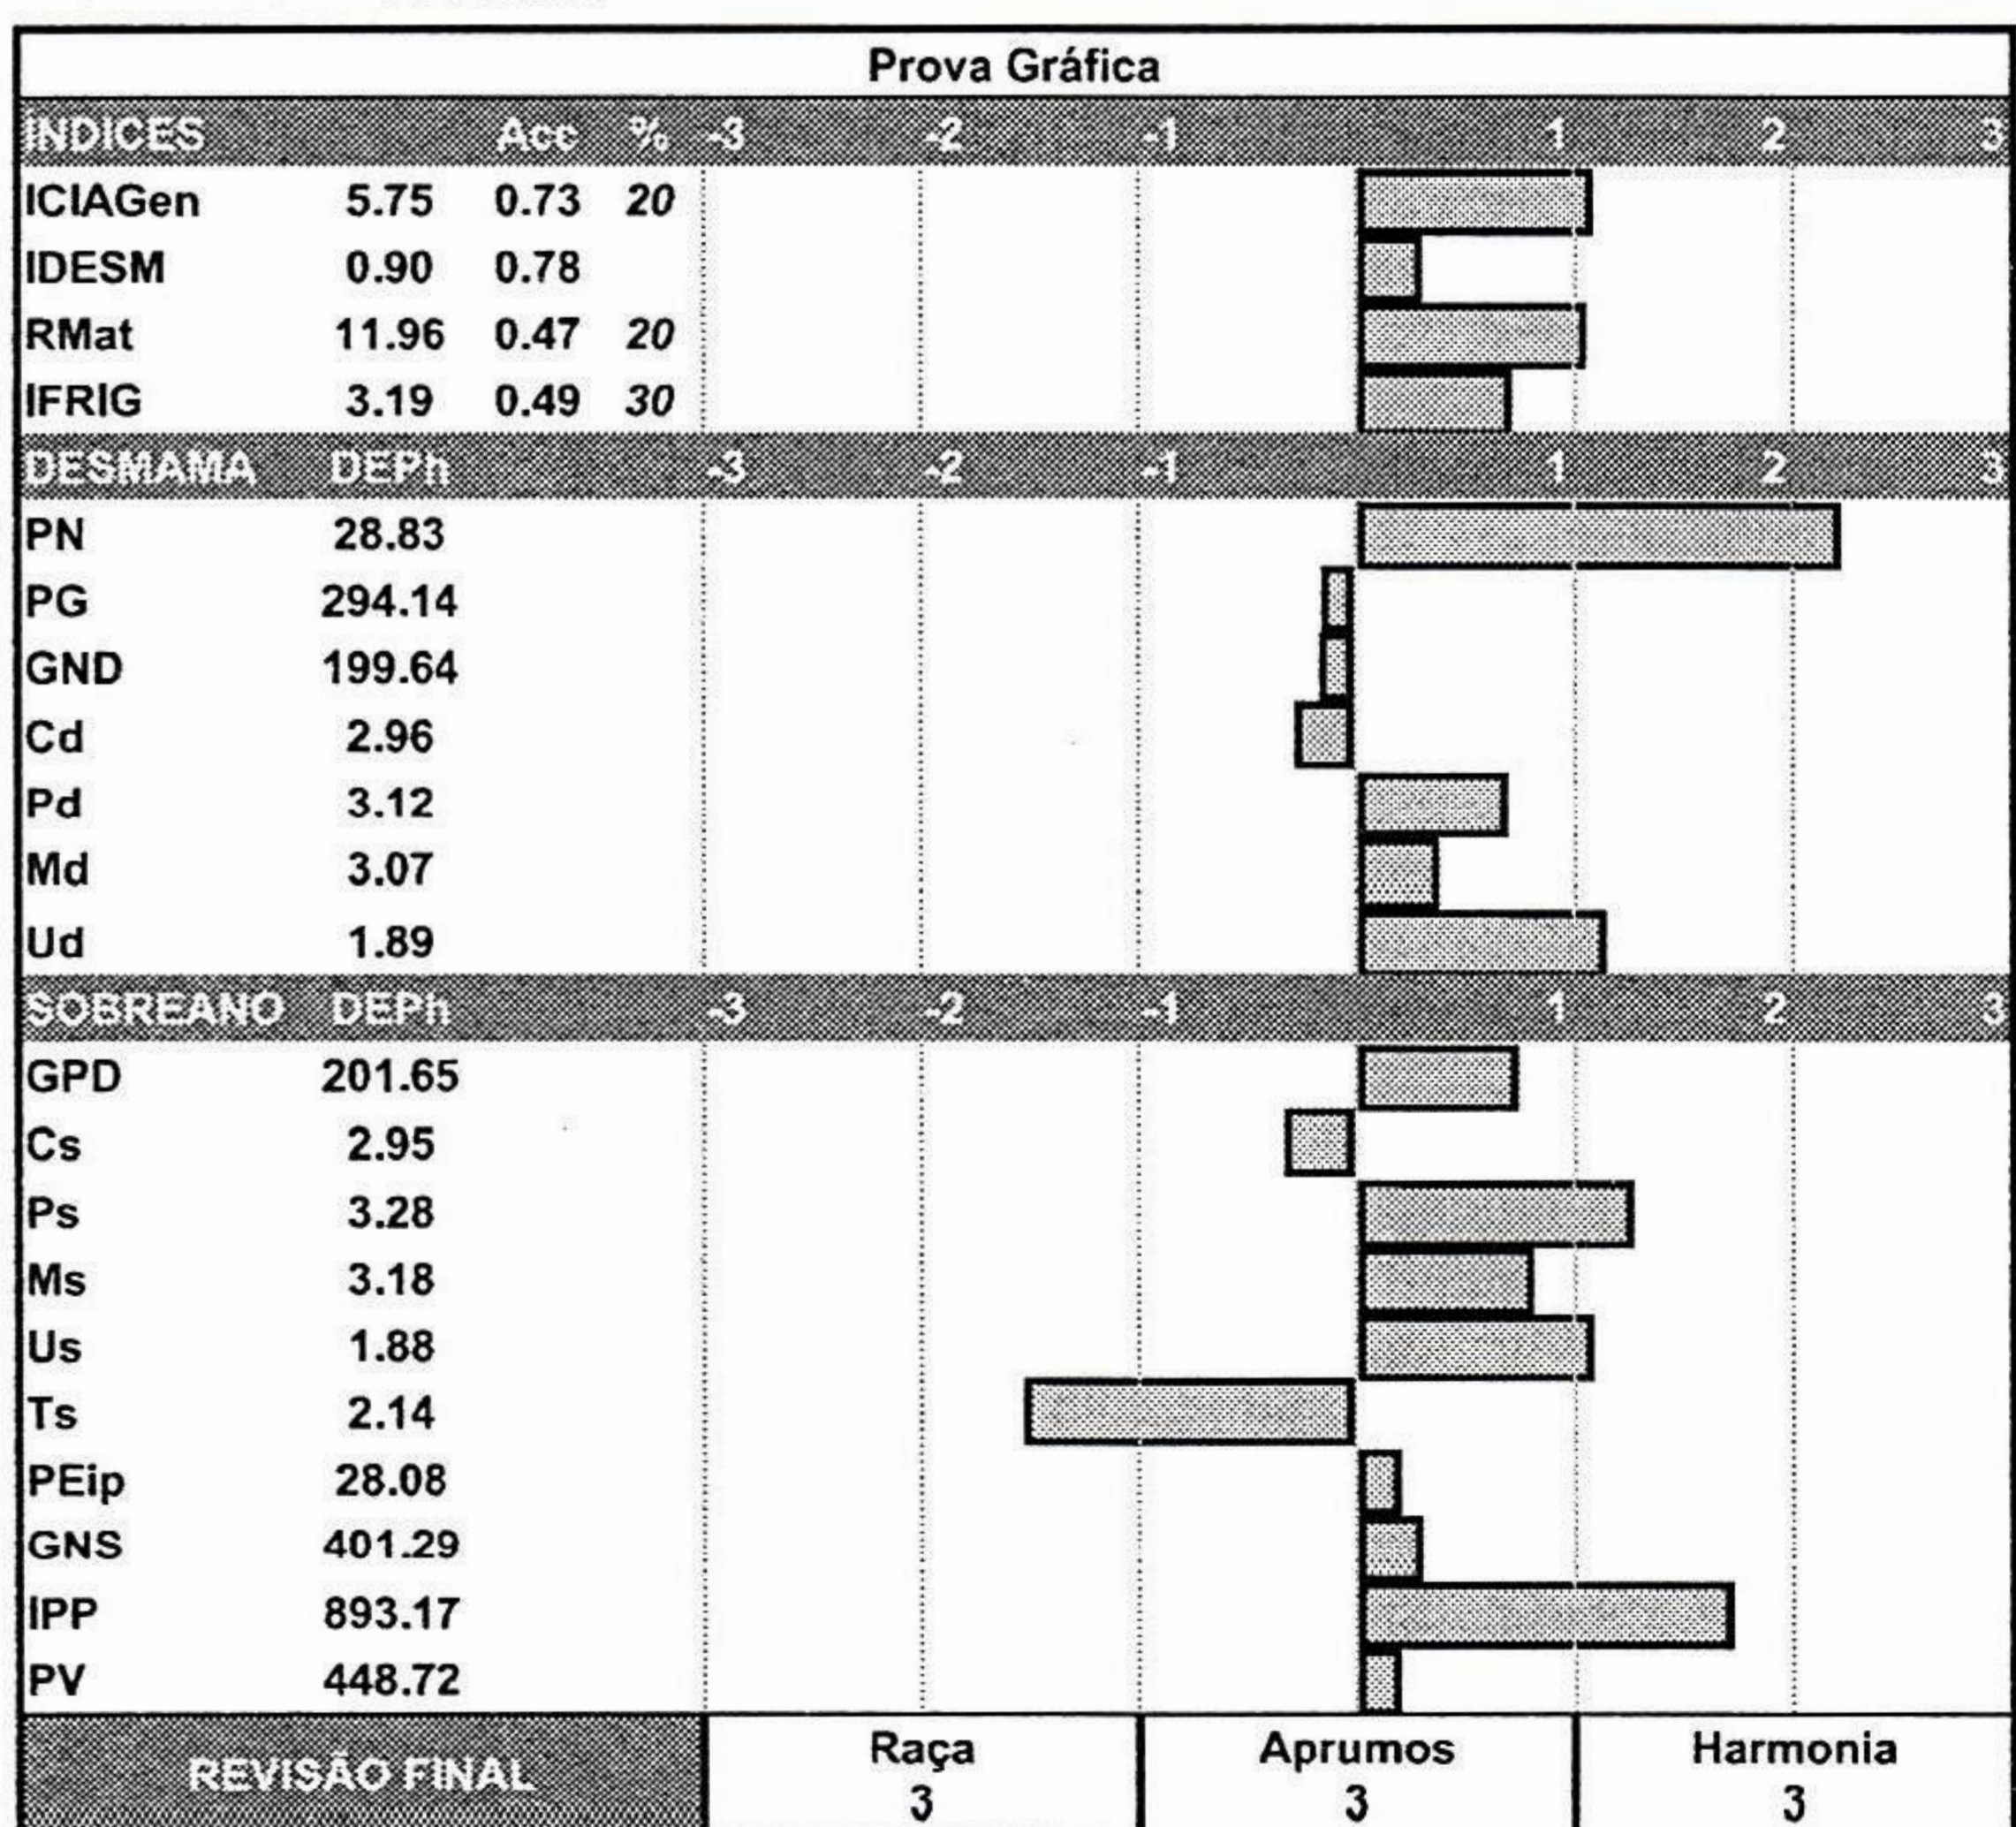

W25543

Paternidade: SAUVIGNON AJ

Linhagem materna: 091816AJ

NASC.: 14/11/2022 | PESO: 636 kg | CE: 40 cm

CEIP Nº: 06365/24