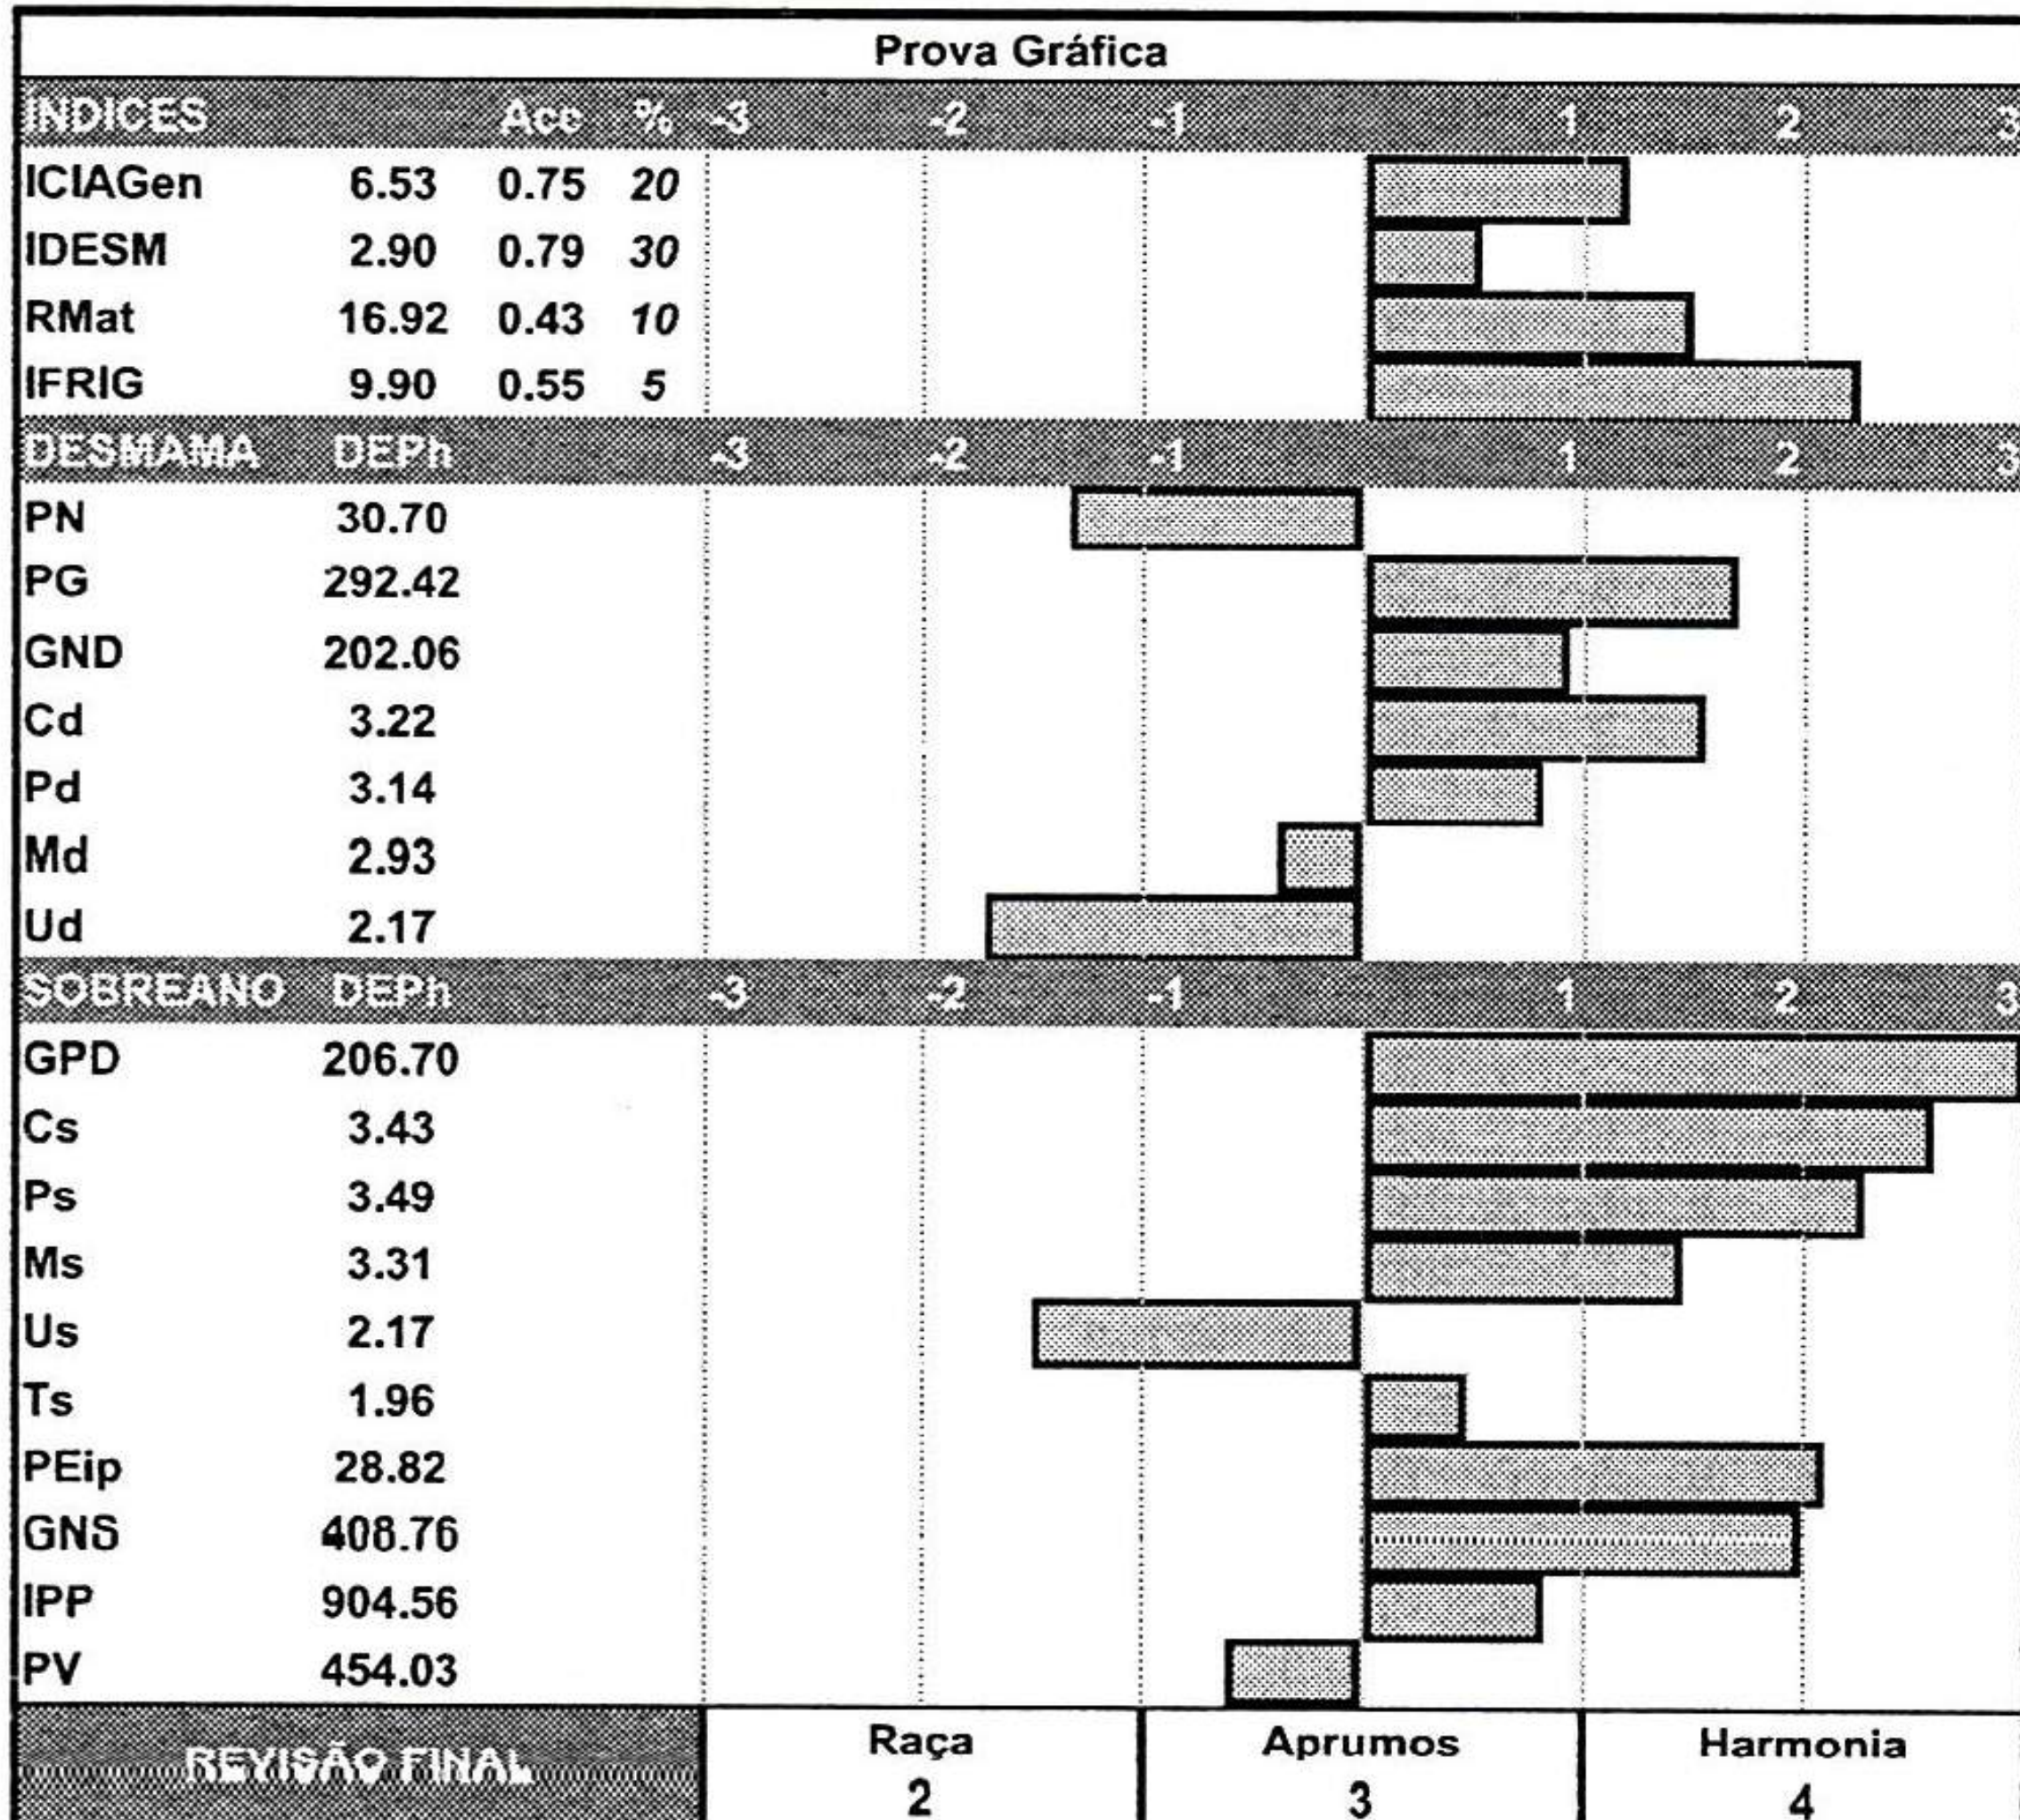

W23308

Paternidade: CIA GANDHI HJ

Linhagem materna: CIA RODEIO SM

NASC.: 04/10/2022 | PESO: 680 kg | CE: 40 cm

CEIP Nº: 06209/24