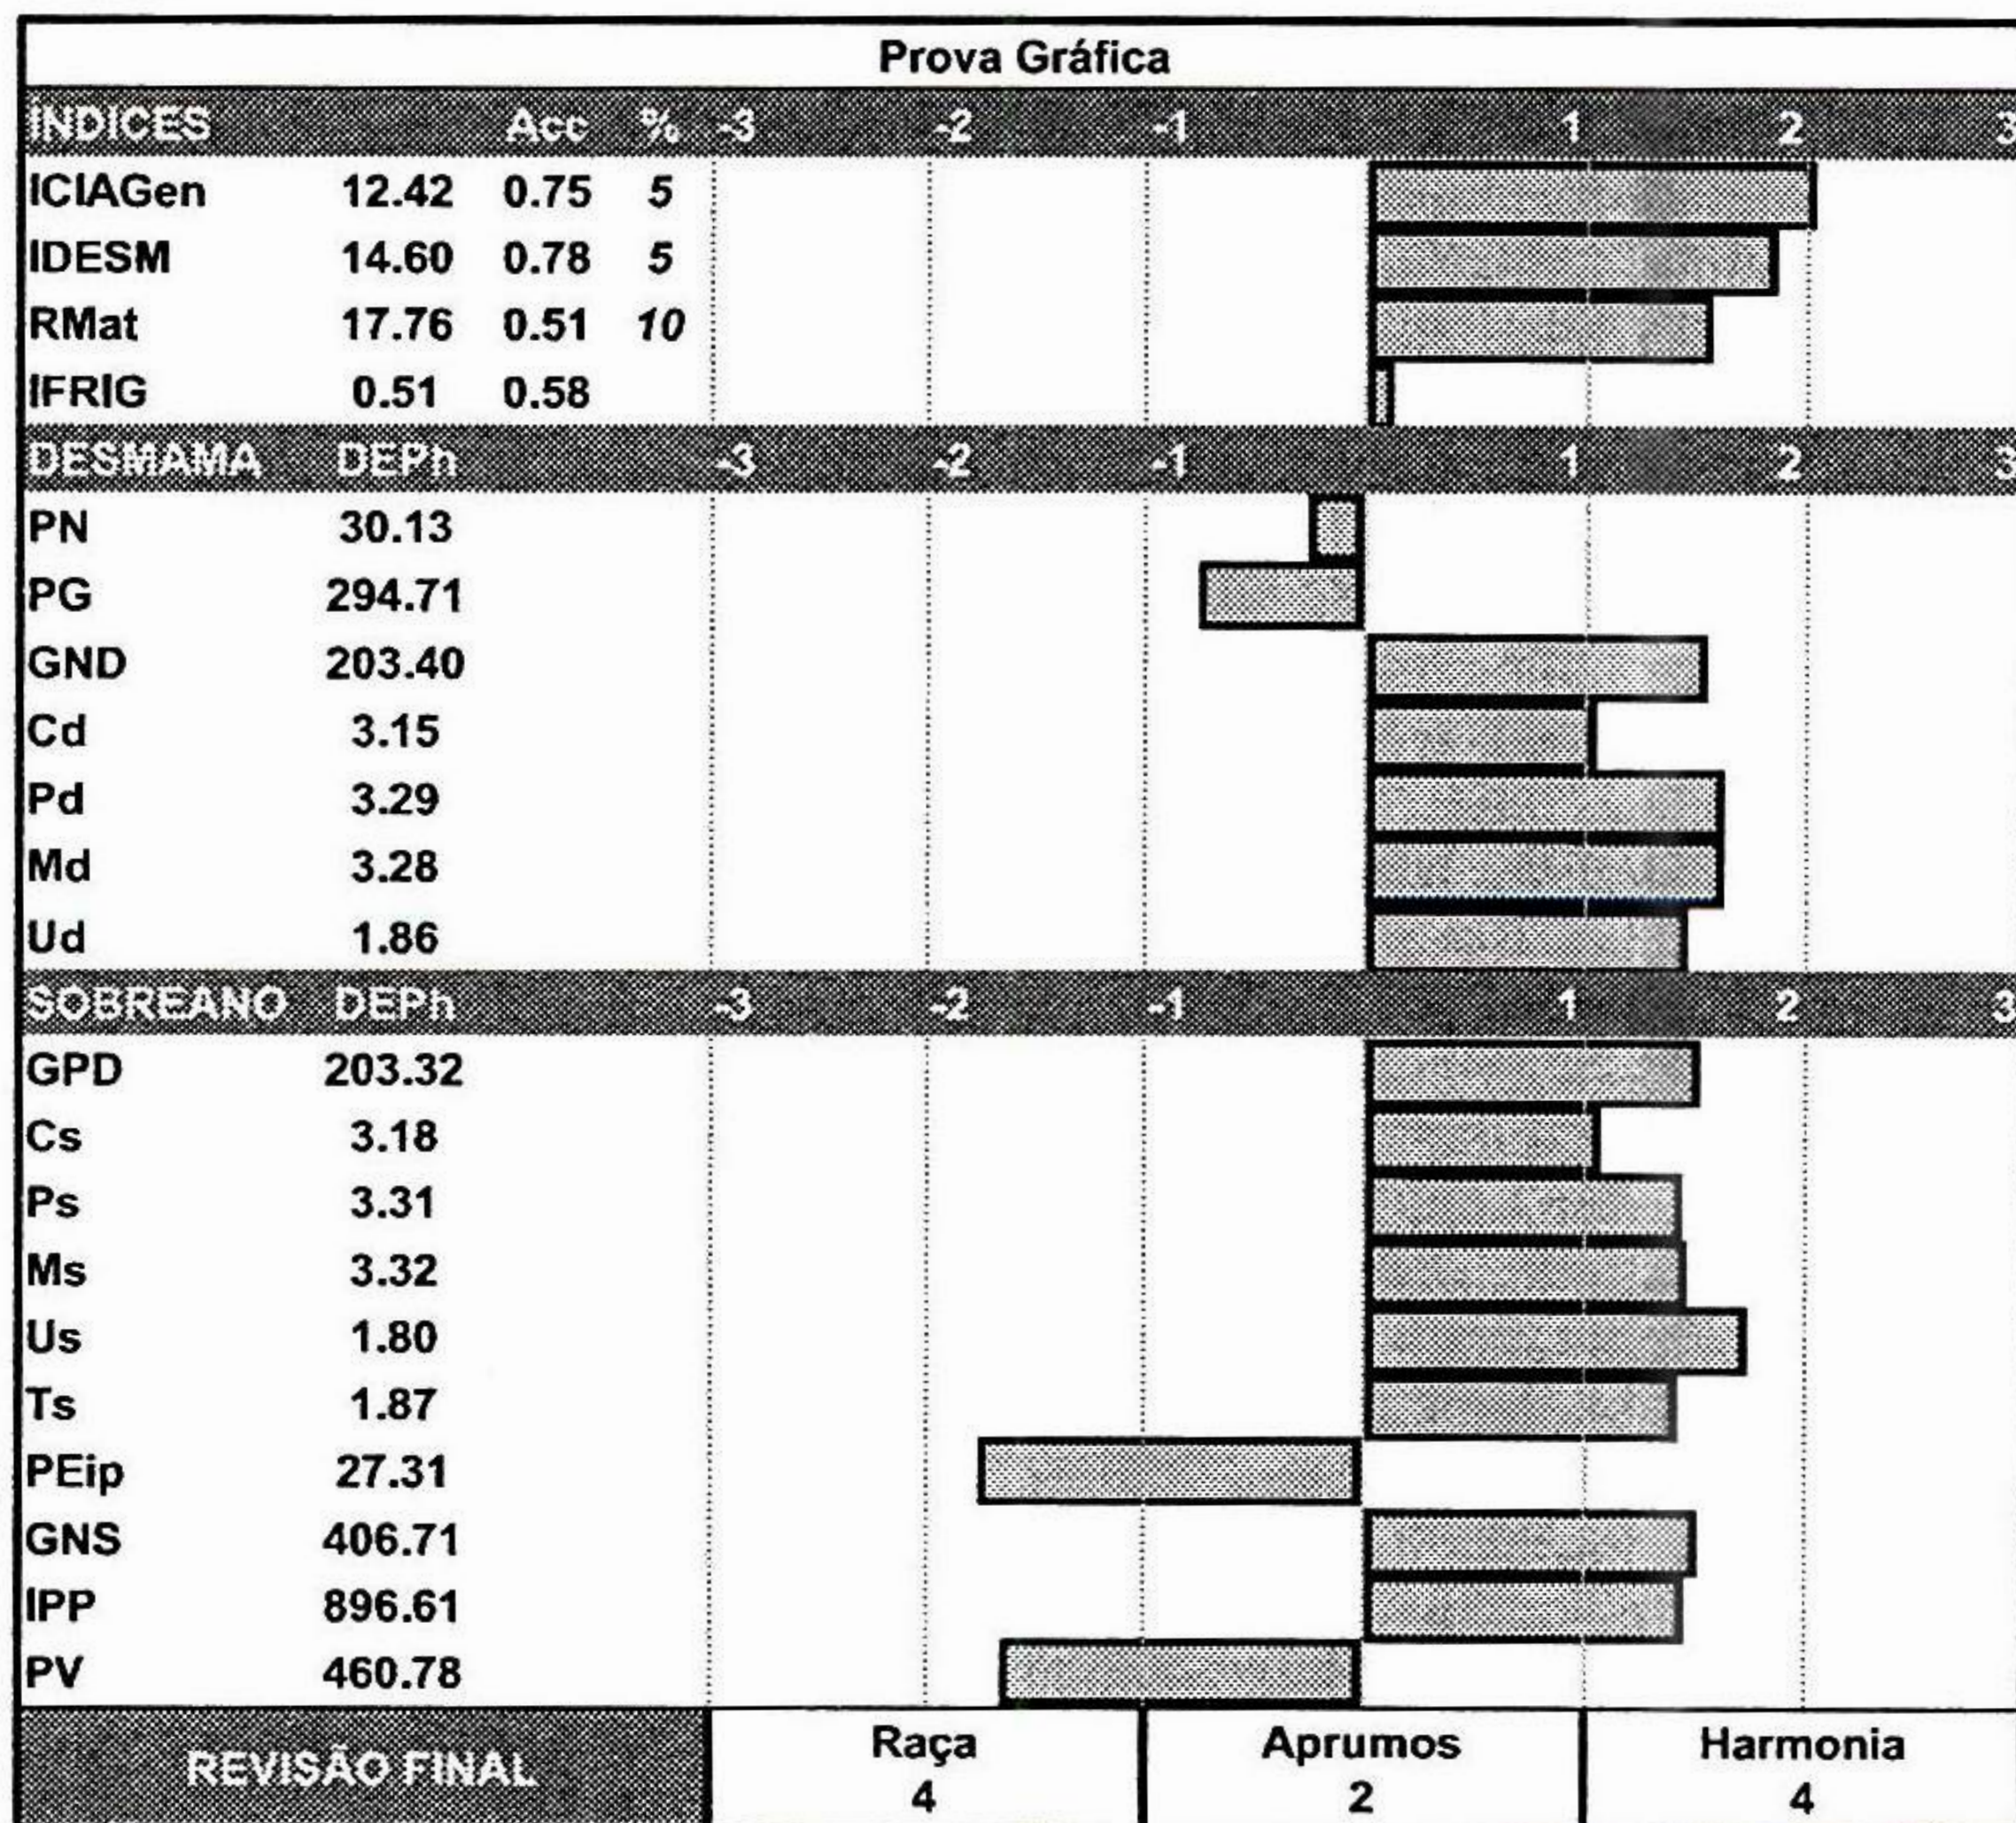

FAZENDA SÃO MARCELO

LOTE 78

W08692

Paternidade: DAKOTA AJ

Linhagem materna: PAINT INCAL

NASC.: 08/09/2022 | PESO: 654 kg | CE: 36 cm

CEIP Nº: 05913/24

*Valores Genômicos

CLIQUE E ASSISTA O VÍDEO

AGROPECUÁRIA

JACARÉZINHO

FAZENDA SÃO MARCELO

LOTE 79

W08457

Paternidade: CARMENERE AJ

Linhagem materna: PAINT NITRO

NASC.: 26/08/2022 | PESO: 648 kg | CE: 37 cm

MÃE PRECOCE

CEIP Nº: 05907/24

				Prova Gráfica					
INDICES	Acc	%		-3	-2	-1	1	2	3
ICIAGen	9.68	0.75	10						
IDESM	11.30	0.78	10						
RMat	15.79	0.52	10						
IFRIG	7.16	0.55	10						
DESMAMA	DEPh			-3	-2	-1	1	2	3
PN	30.15								
PG	293.02								
GND	201.77								
Cd	3.05								
Pd	3.39								
Md	3.27								
Ud	1.89								
SOBREANO	DEPh			-3	-2	-1	1	2	3
GPD	201.03								
Cs	3.08								
Ps	3.45								
Ms	3.35								
Us	1.86								
Ts	1.85								
PEip	27.95								
GNS	402.80								
IPP	894.33								
PV	456.25								
REVISÃO FINAL				Raça 4		Aprumos 2		Harmonia 4	

*Valores Genômicos

CLIQUE E ASSISTA O VÍDEO

AGROPECUÁRIA

JACARÉZINHO