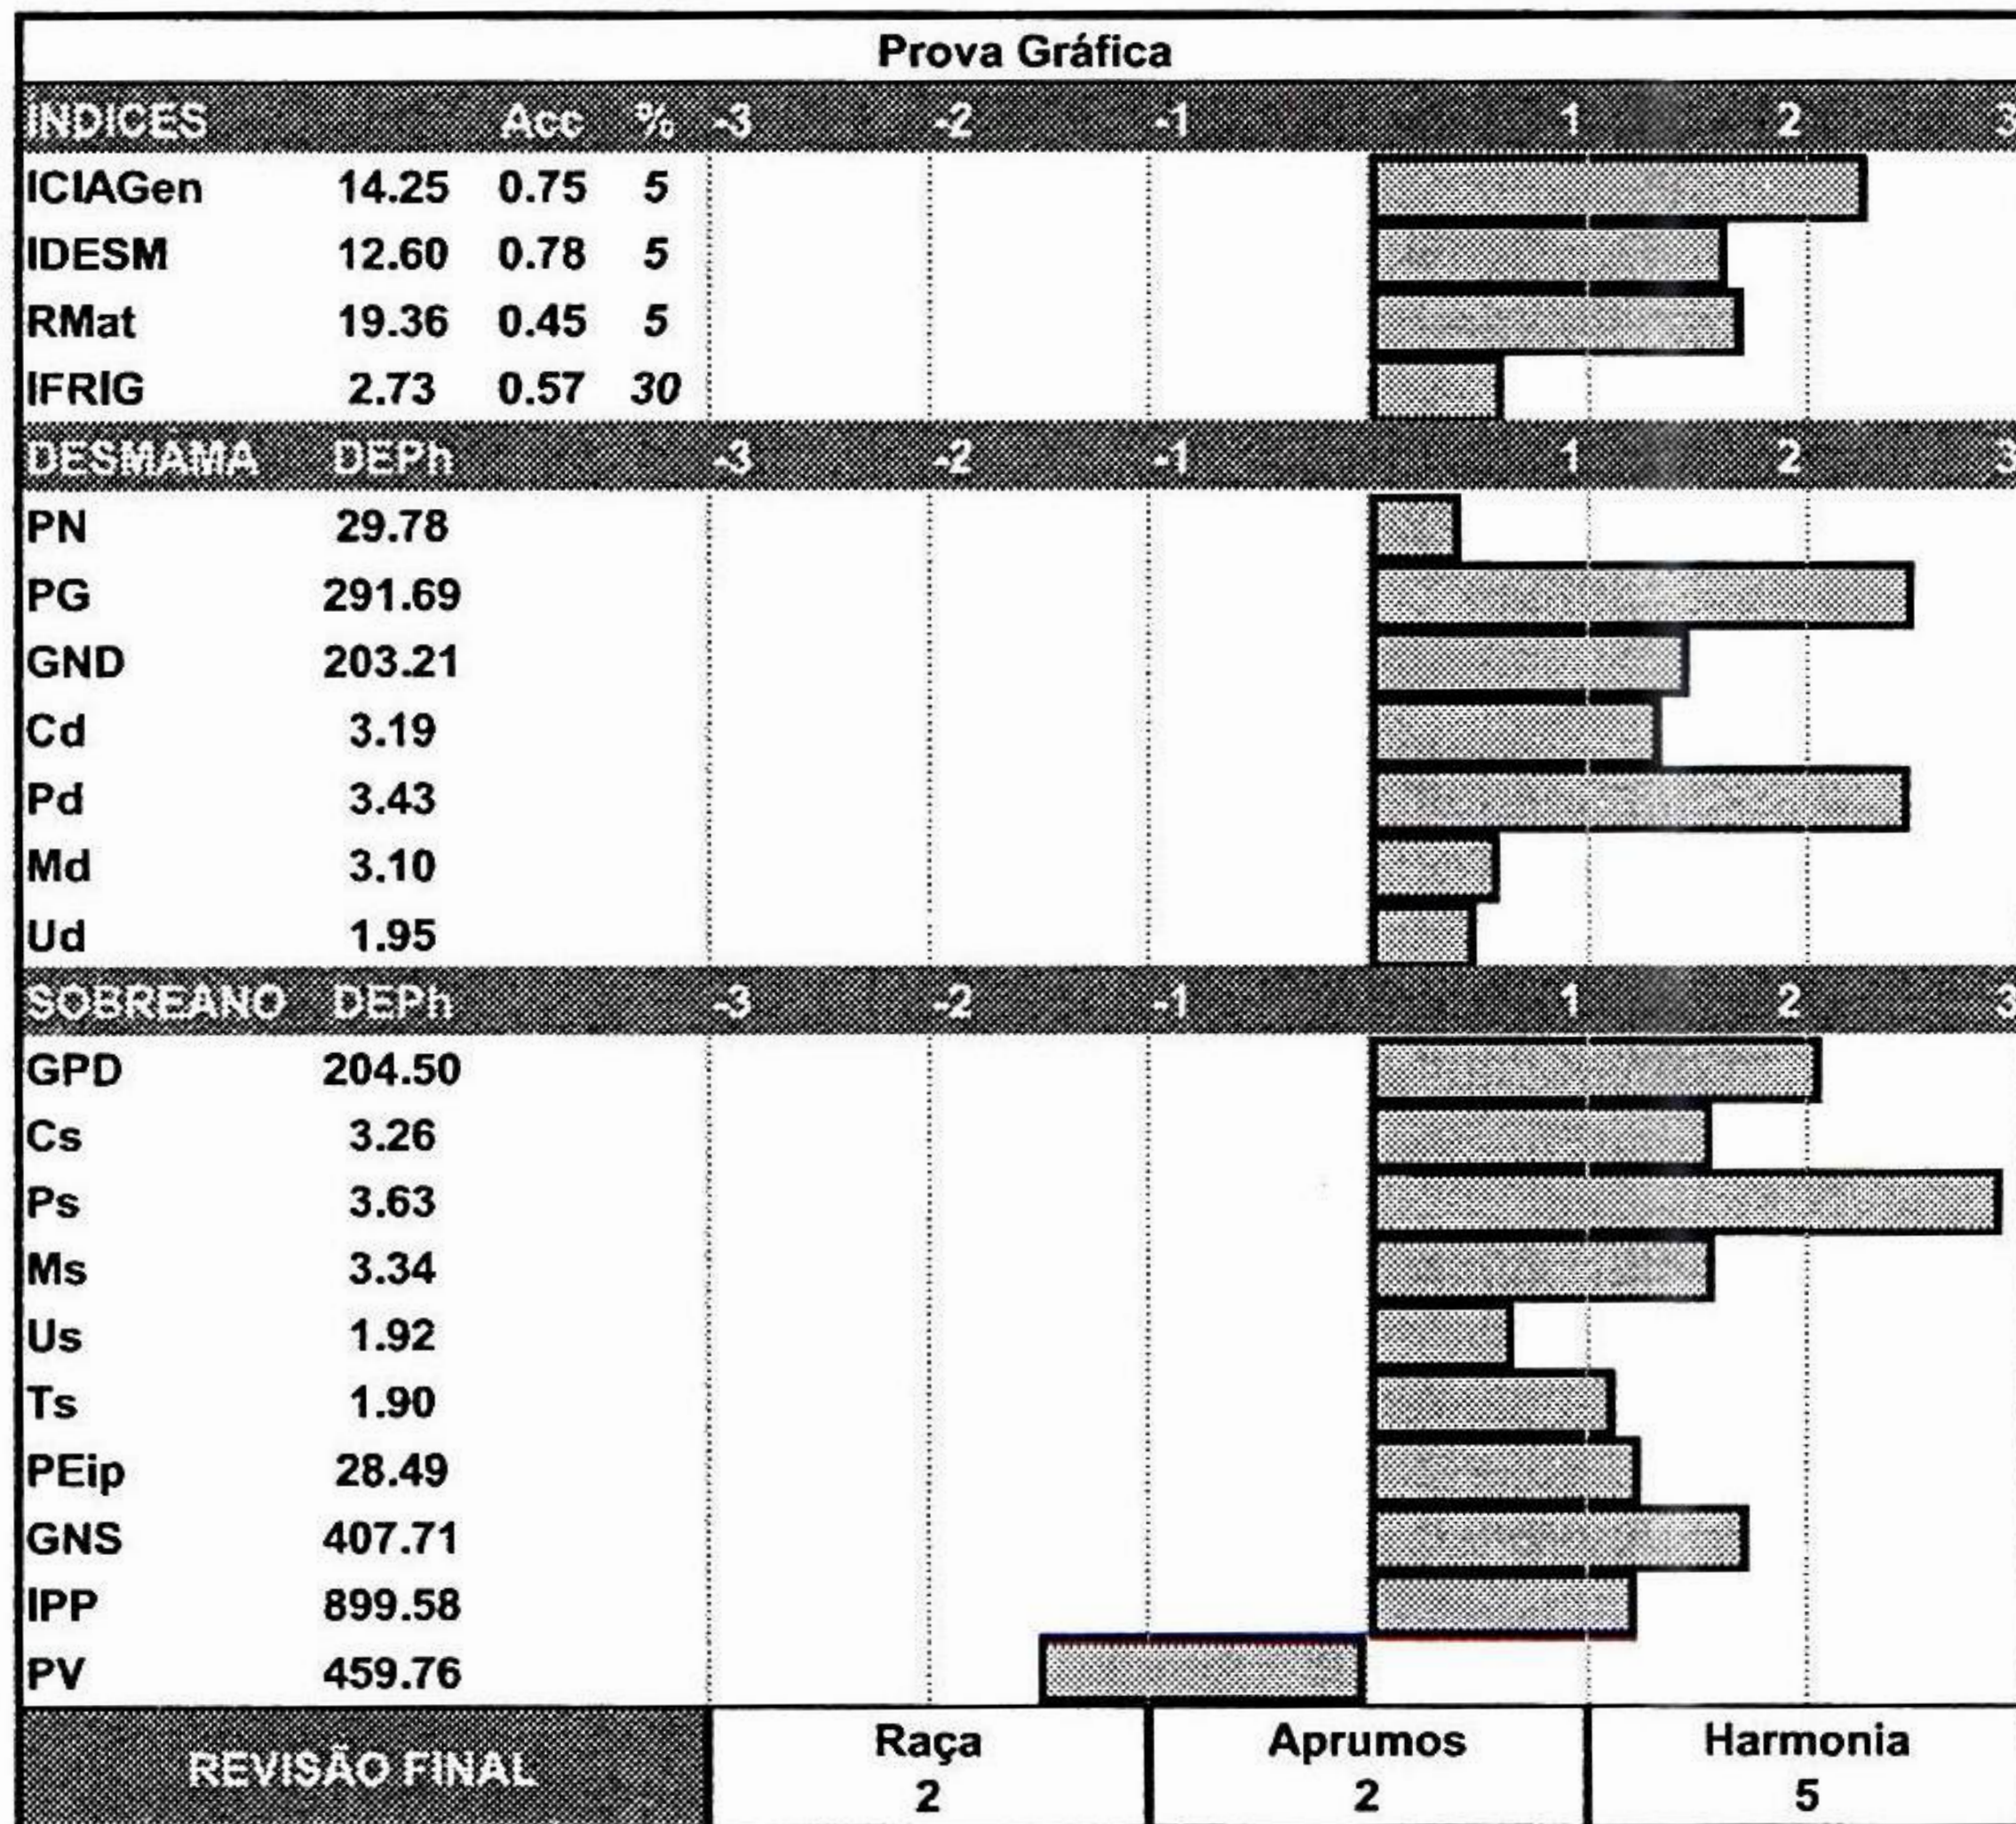

NASC.: 10/07/2022 | PESO: 694 kg | CE: 38 cm  
MÃE PRECOCE

CEIP Nº: 05269/24

\*Valores Genômicos

CLIQUE E ASSISTA O VÍDEO

AGROPECUÁRIA  
JACARÉZINHO

FAZENDA SÃO MARCELO

LOTE 40

W08880